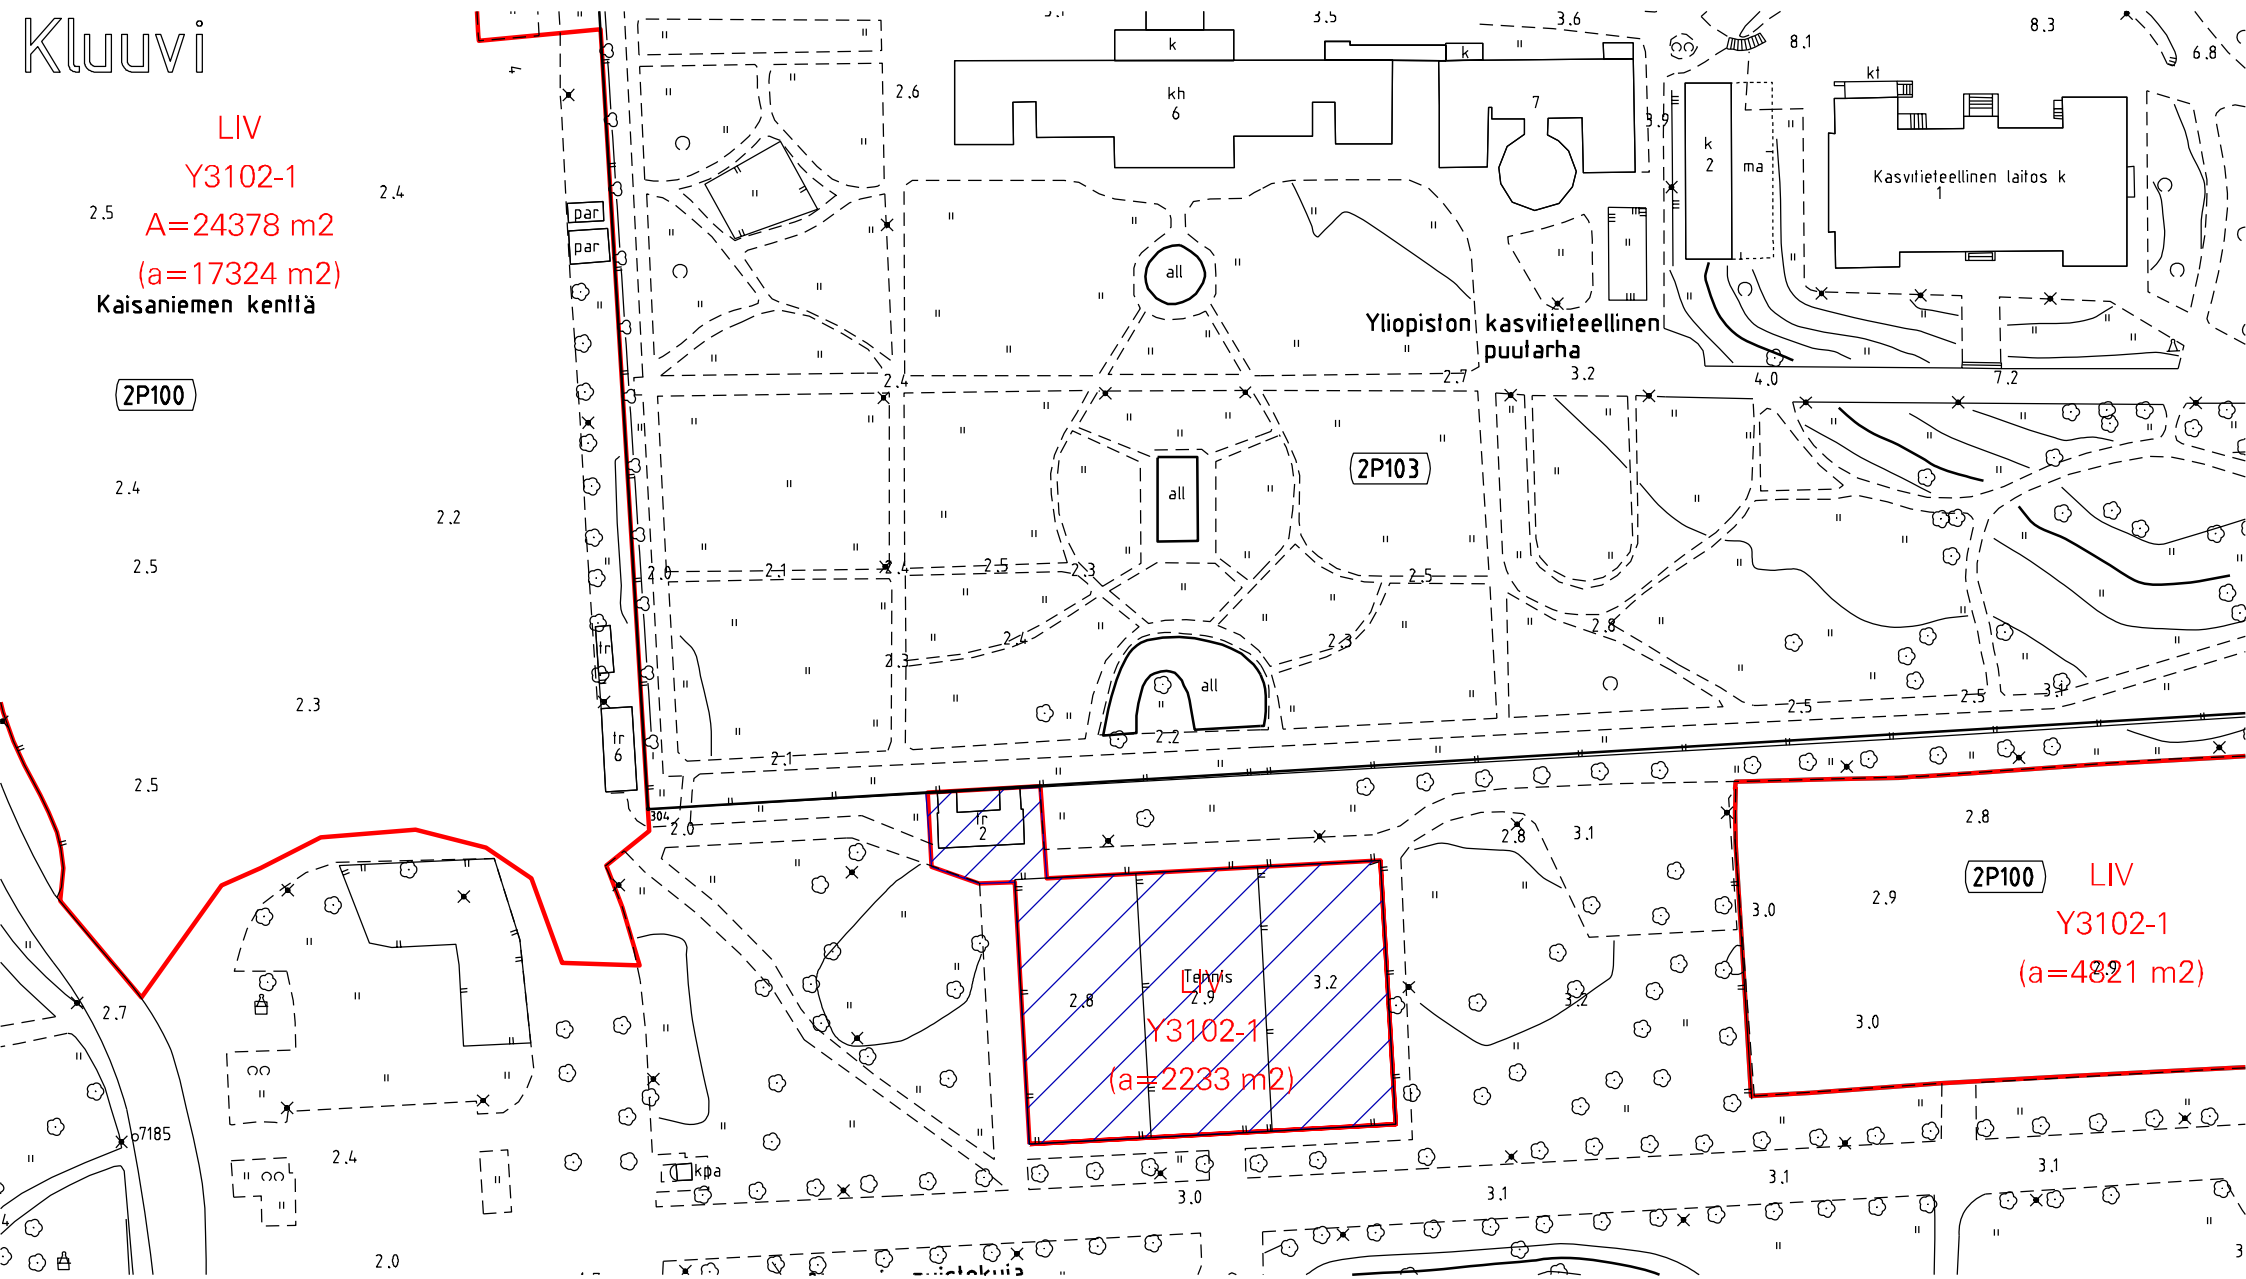

Kluuvi

LIV
Y3102-1
A=24378 m²
(a=17324 m²)
Kaisaniemen kenttä

2P100

Vuokra-alue: osa kiinteistöä 091-002-9903-0100, pinta-ala 2233 m²