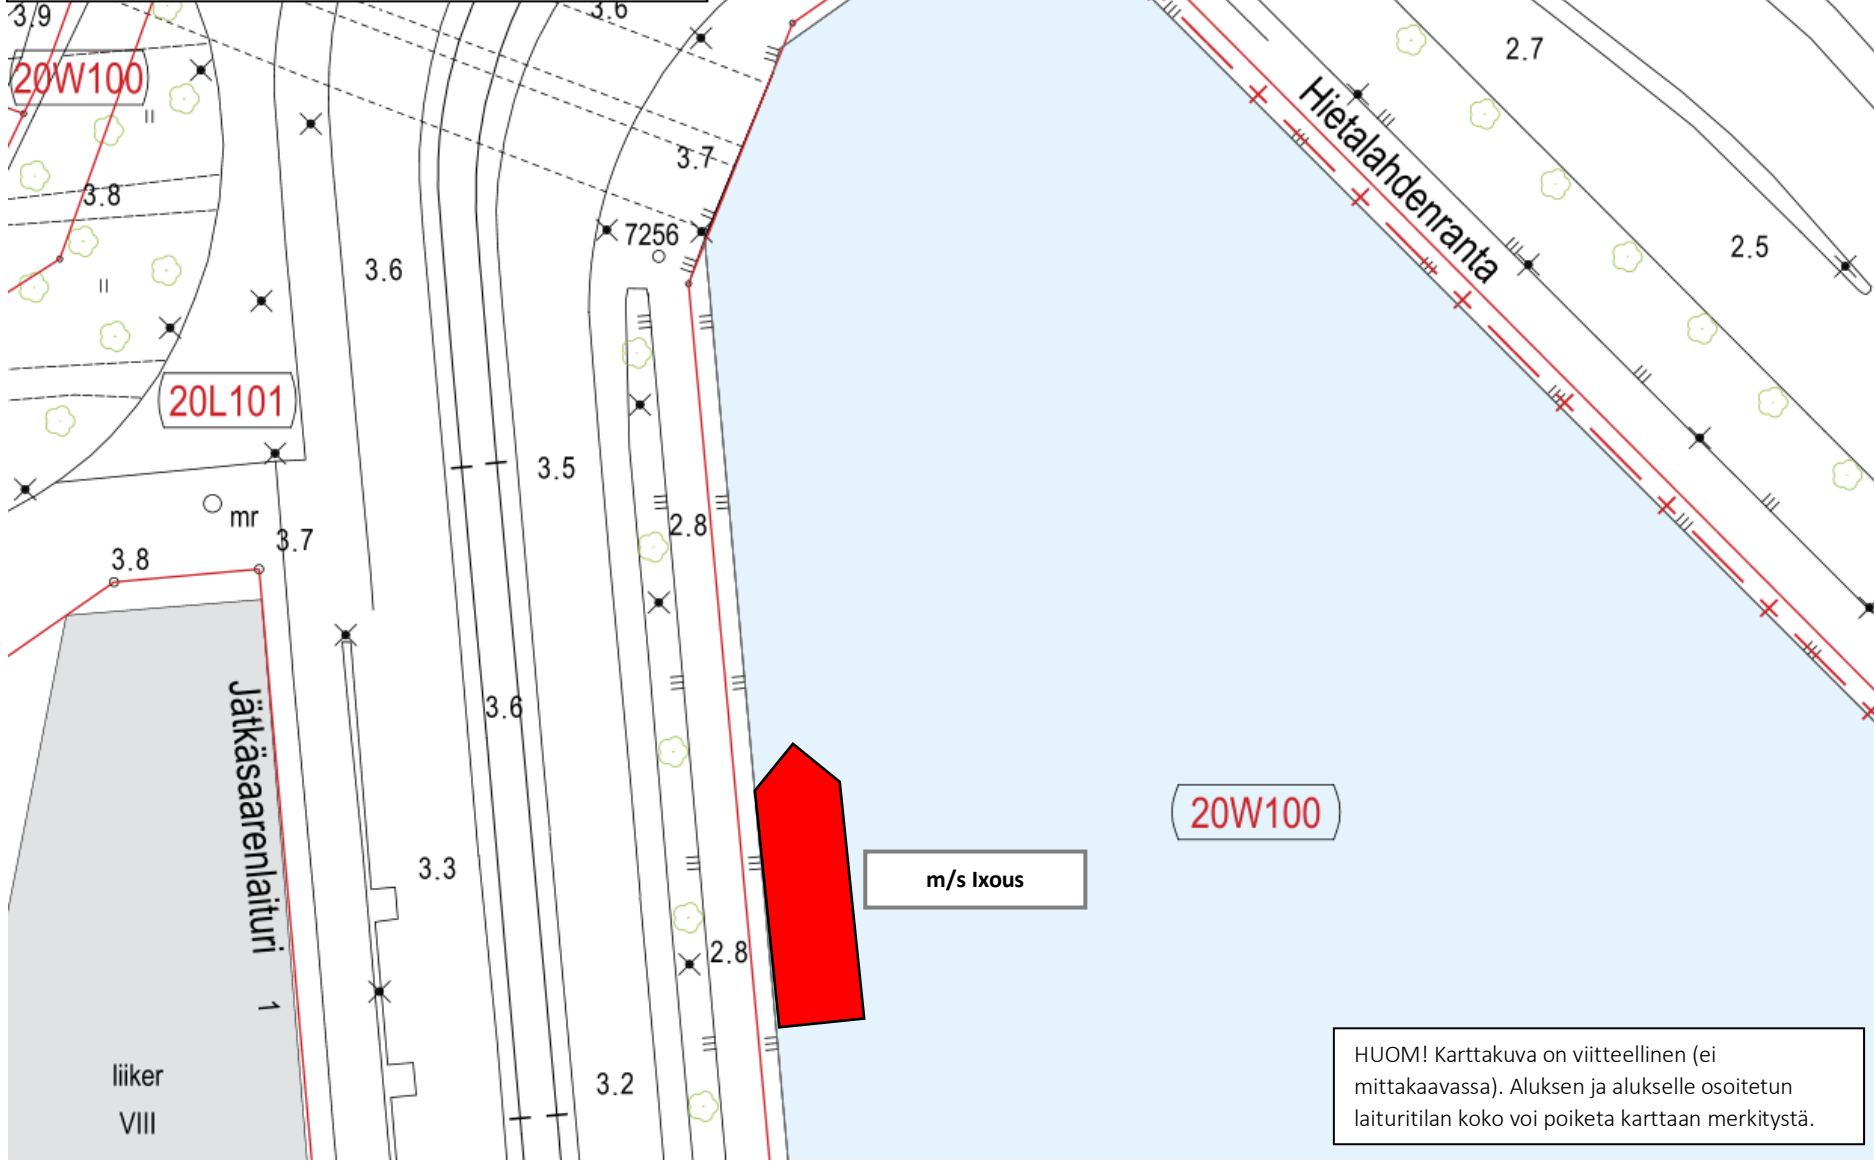

Laituri paikka, Jätkäsaarenlaituri: m/s Ixous

Jätkäsaarenlaituri 1

liiker VIII

20W100

m/s Ixous

HUOM! Karttakuva on viitteellinen (ei mittakaavassa). Aluksen ja alukselle osoitetun laituri tilan koko voi poiketa karttaan merkitystä.