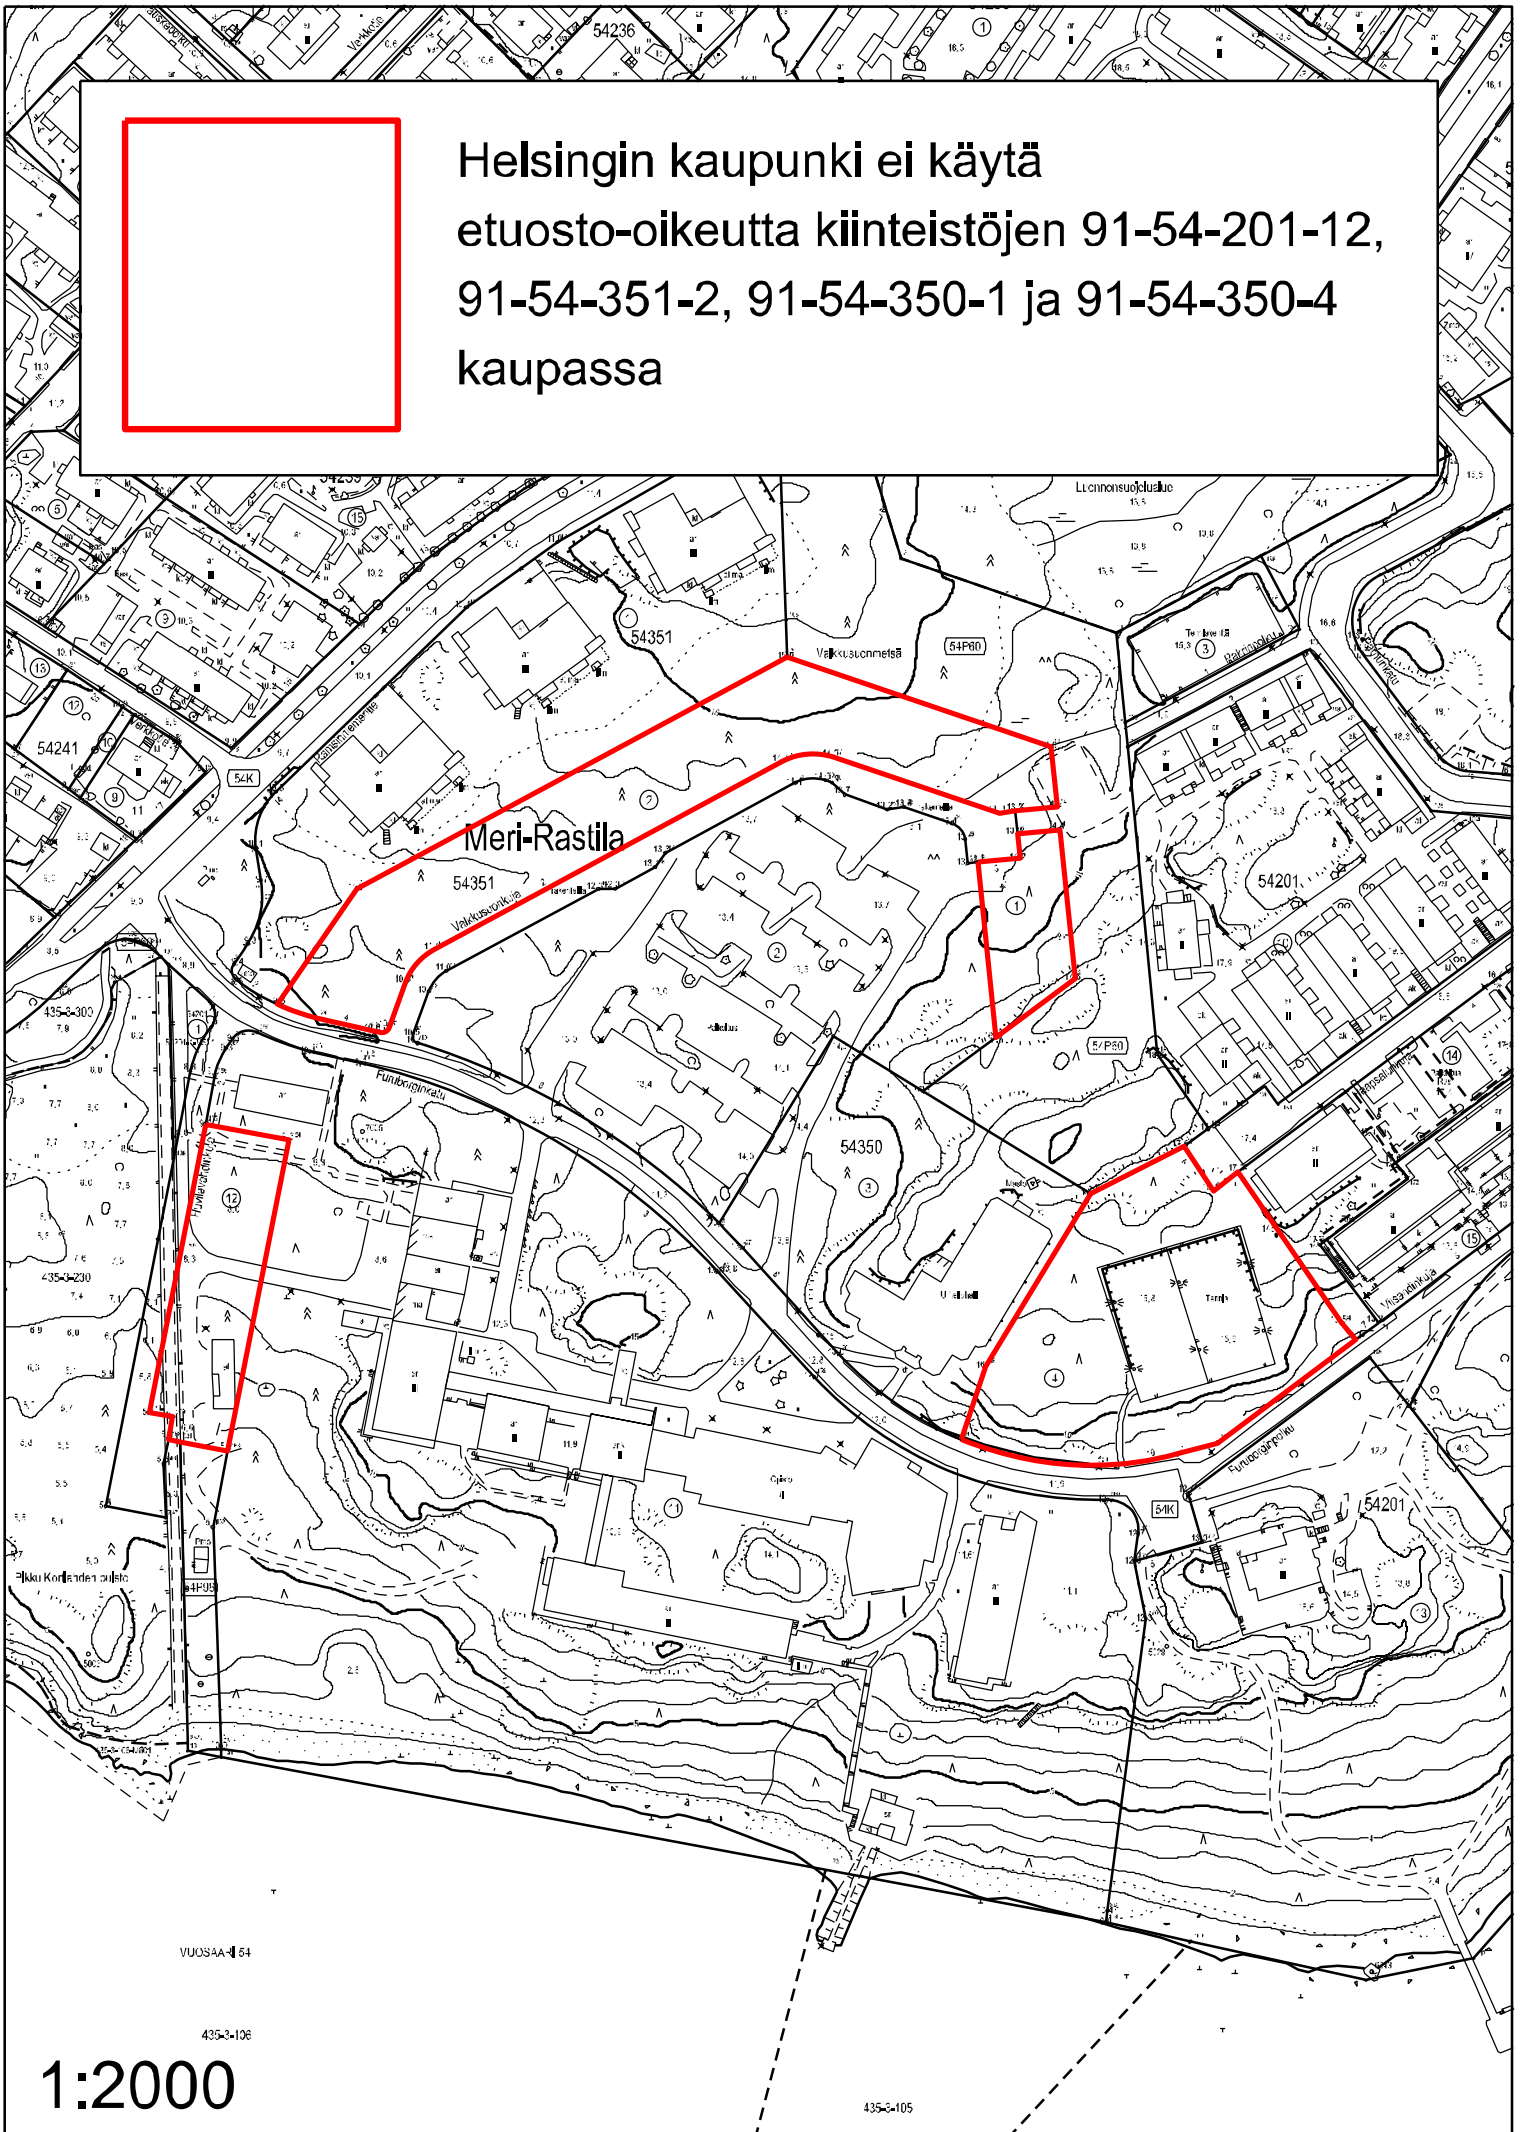

23.12.2020 12.34.01

250 m

1:10 000

Opaskartta (pääkaupunkiseutu) ©Helsingin, Vantaan ja Espoon kaupungit

Helsingin kaupunki ei käytä
etuosto-oikeutta kiinteistöjen 91-54-201-12,
91-54-351-2, 91-54-350-1 ja 91-54-350-4
kaupassa

VUOSAA 54

435-3-106

1:2000

435-5-105