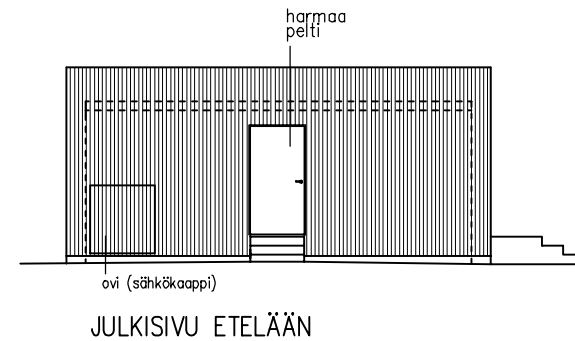

POHJAPIIRUSTUS 1:100

LEIKKAUS A-A

20.12.2021 RATU 46254
 VÄINÄMÖISEN URHEILUKENTTÄ
 HUOLTOPARAKKI
 POHJAPIIRUSTUS JA LEIKKAUS 1:100 (A3)

ARKKITEHTUURITOIMISTO KARI RISTOLA OY
 KUORTANEENKATU 5 A, 00520 HELSINKI
 puh. 010 235 1040 etunimi.sukunimi@ark-ristola.fi