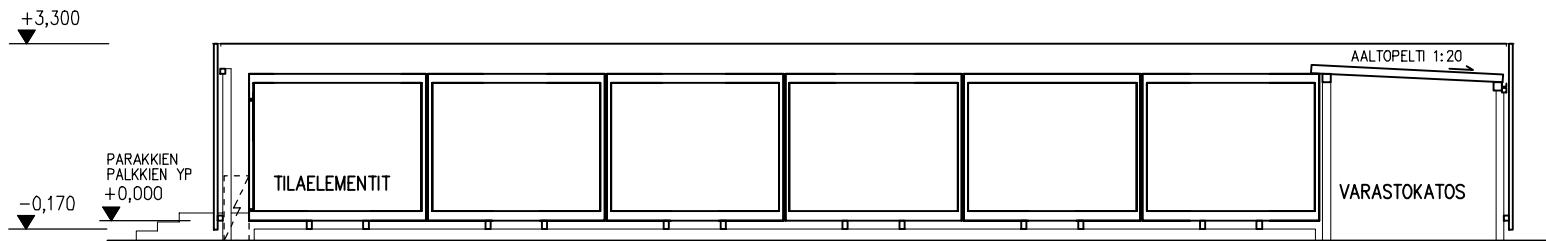

POHJAPIIRUSTUS 1:100

LEIKKAUS A-A

20.12.2021 RATU 46254
 VÄINÄMÖISEN URHEILUKENTTÄ
 HUOLTOPARAKKI
 POHJAPIIRUSTUS JA LEIKKAUS 1:100 (A3)

ARKKITEHTUURITOIMISTO KARI RISTOLA OY
 KUORTANEENKATU 5 A, 00520 HELSINKI
 puh. 010 235 1040 etunimi.sukunimi@ark-ristola.fi