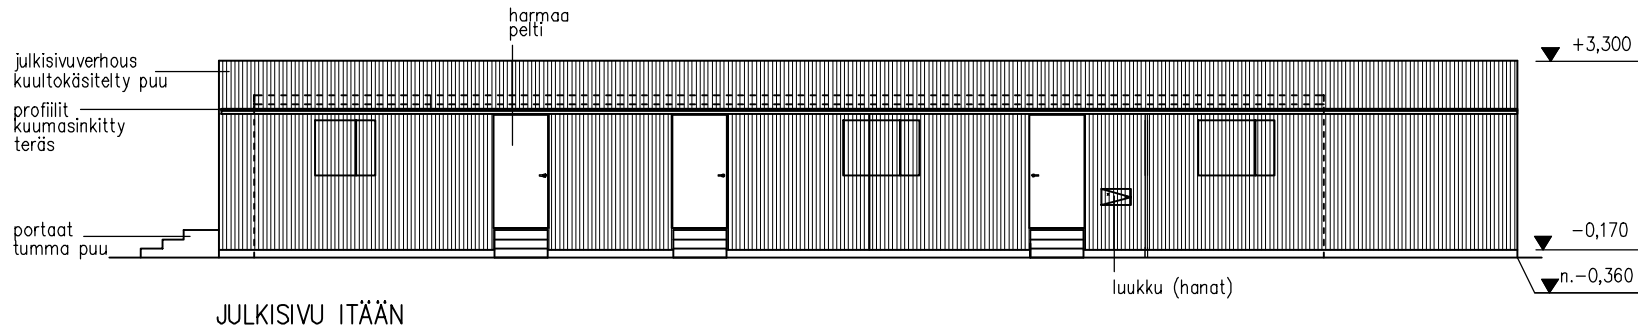

20.12.2021 RATU 46254
VÄINÄMÖISEN URHEILUKENTTÄ
HUOLTOPARAKKI
JULKISIVUT 1:100 (A3)
ARKKITEHTUURITOIMISTO KARI RISTOLA OY
KUORTANEENKATU 5 A, 00520 HELSINKI
puh. 010 235 1040 etunimi.sukunimi@ark-ristola.fi