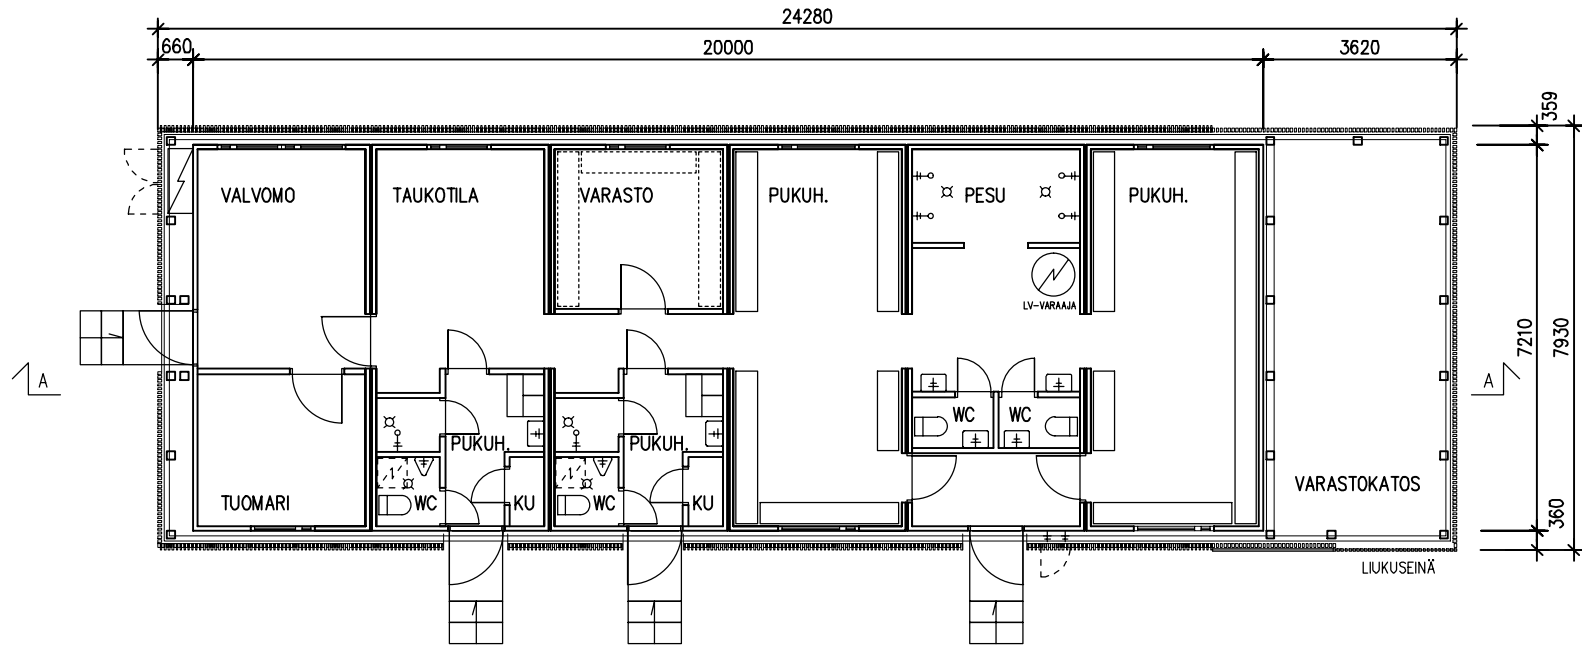

POHJAPIIRUSTUS 1:100

LEIKKAUS A-A

20.12.2021 RATU 46254
 VÄINÄMÖISEN URHEILUKENTTÄ
 HUOLTOPARAKKI
 POHJAPIIRUSTUS JA LEIKKAUS 1:100 (A3)

ARKKITEHTUURITOIMISTO KARI RISTOLA OY
 KUORTANEENKATU 5 A, 00520 HELSINKI
 puh. 010 235 1040 etunimi.sukunimi@ark-ristola.fi