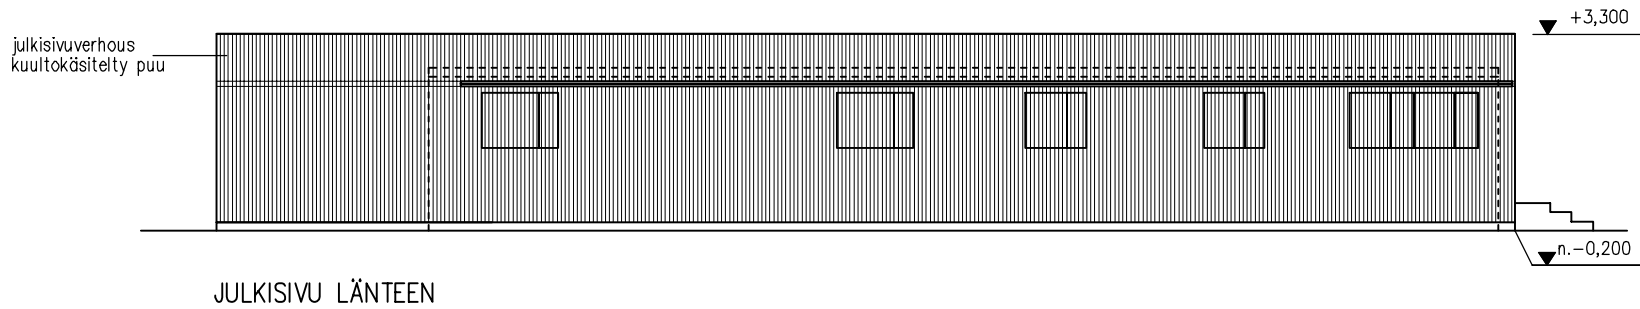

20.12.2021 RATU 46254
VÄINÄMÖISEN URHEILUKENTTÄ
HUOLTOPARAKKI
JULKISIVUT 1:100 (A3)
ARKKITEHTUURITOIMISTO KARI RISTOLA OY
KUORTANEENKATU 5 A, 00520 HELSINKI
puh. 010 235 1040 etunimi.sukunimi@ark-ristola.fi