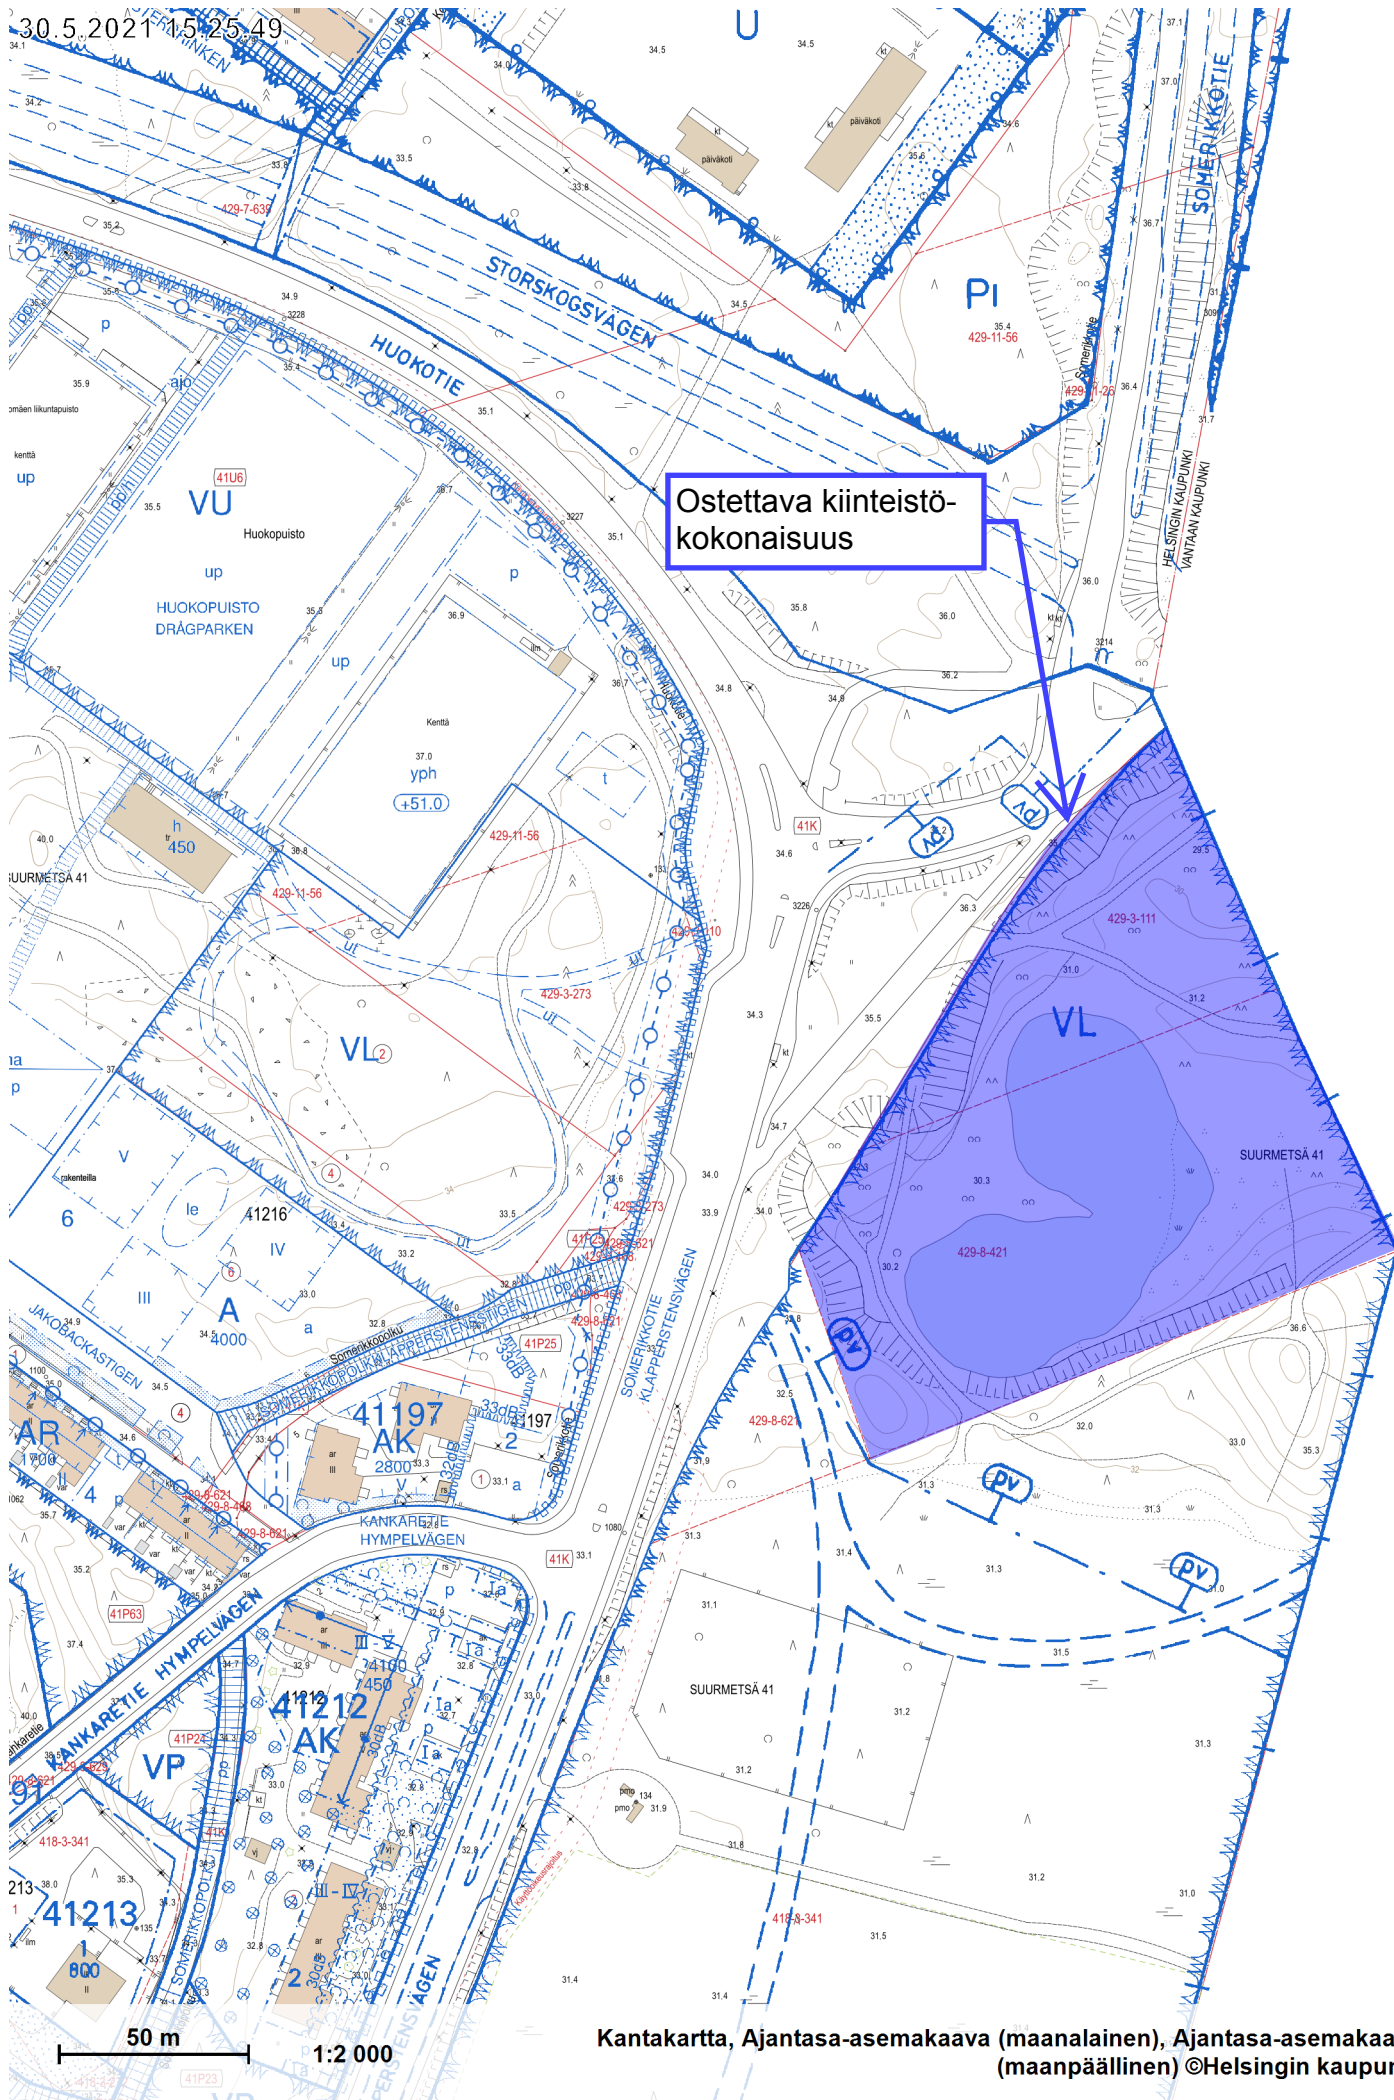

Ostettava kiinteistö-
kokonaisuus

250 m

1:7 500

Ostettava kiinteistö-
kokonaisuus

Kantakartta, Ajantasa-aseமாகাা (maalalainen), Ajantasa-aseமாகাা (maapäällinen) ©Helsingin kaupunki