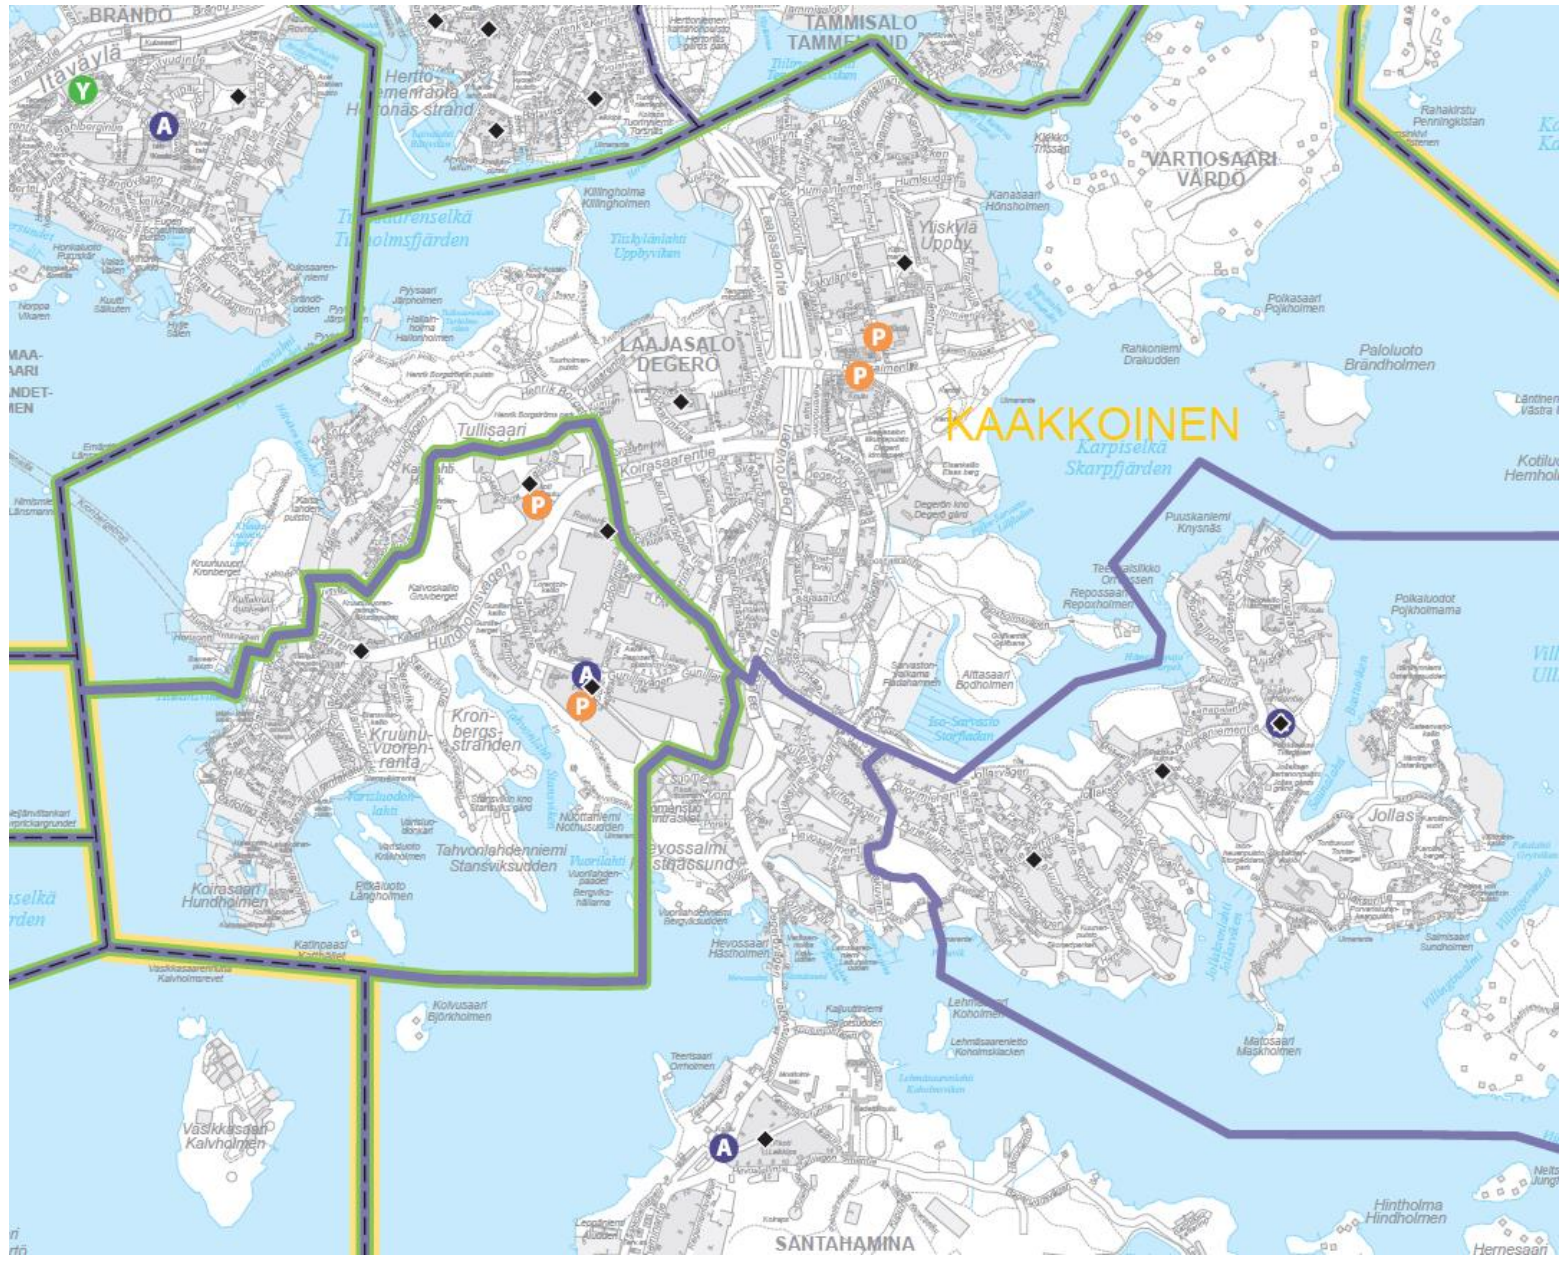

Laajasalon oppilaaksiottoalueet 31.7.2023 saakka

-  Suurpiirin raja
-  7–9 luokat
-  1–6 luokat
-  Esiopetusraja
- Toimipaikka:
 -  päiväkot
 -  asteen koulu (1-6 lk)
 -  yläasteen koulu (7-9 lk)
 -  peruskoulu (1-9 lk)

Esitys oppilaaksiottoalueiksi 1.8.2023 alkaen

- Suurpiirin raja
- 7-9 luokat
- 1-6 luokat
- Esiopetusraja
- Toimipaikka:
 - päiväkoti
 - A asteen koulu (1-6 lk)
 - Y yläasteen koulu (7-9 lk)
 - P peruskoulu (1-9 lk)