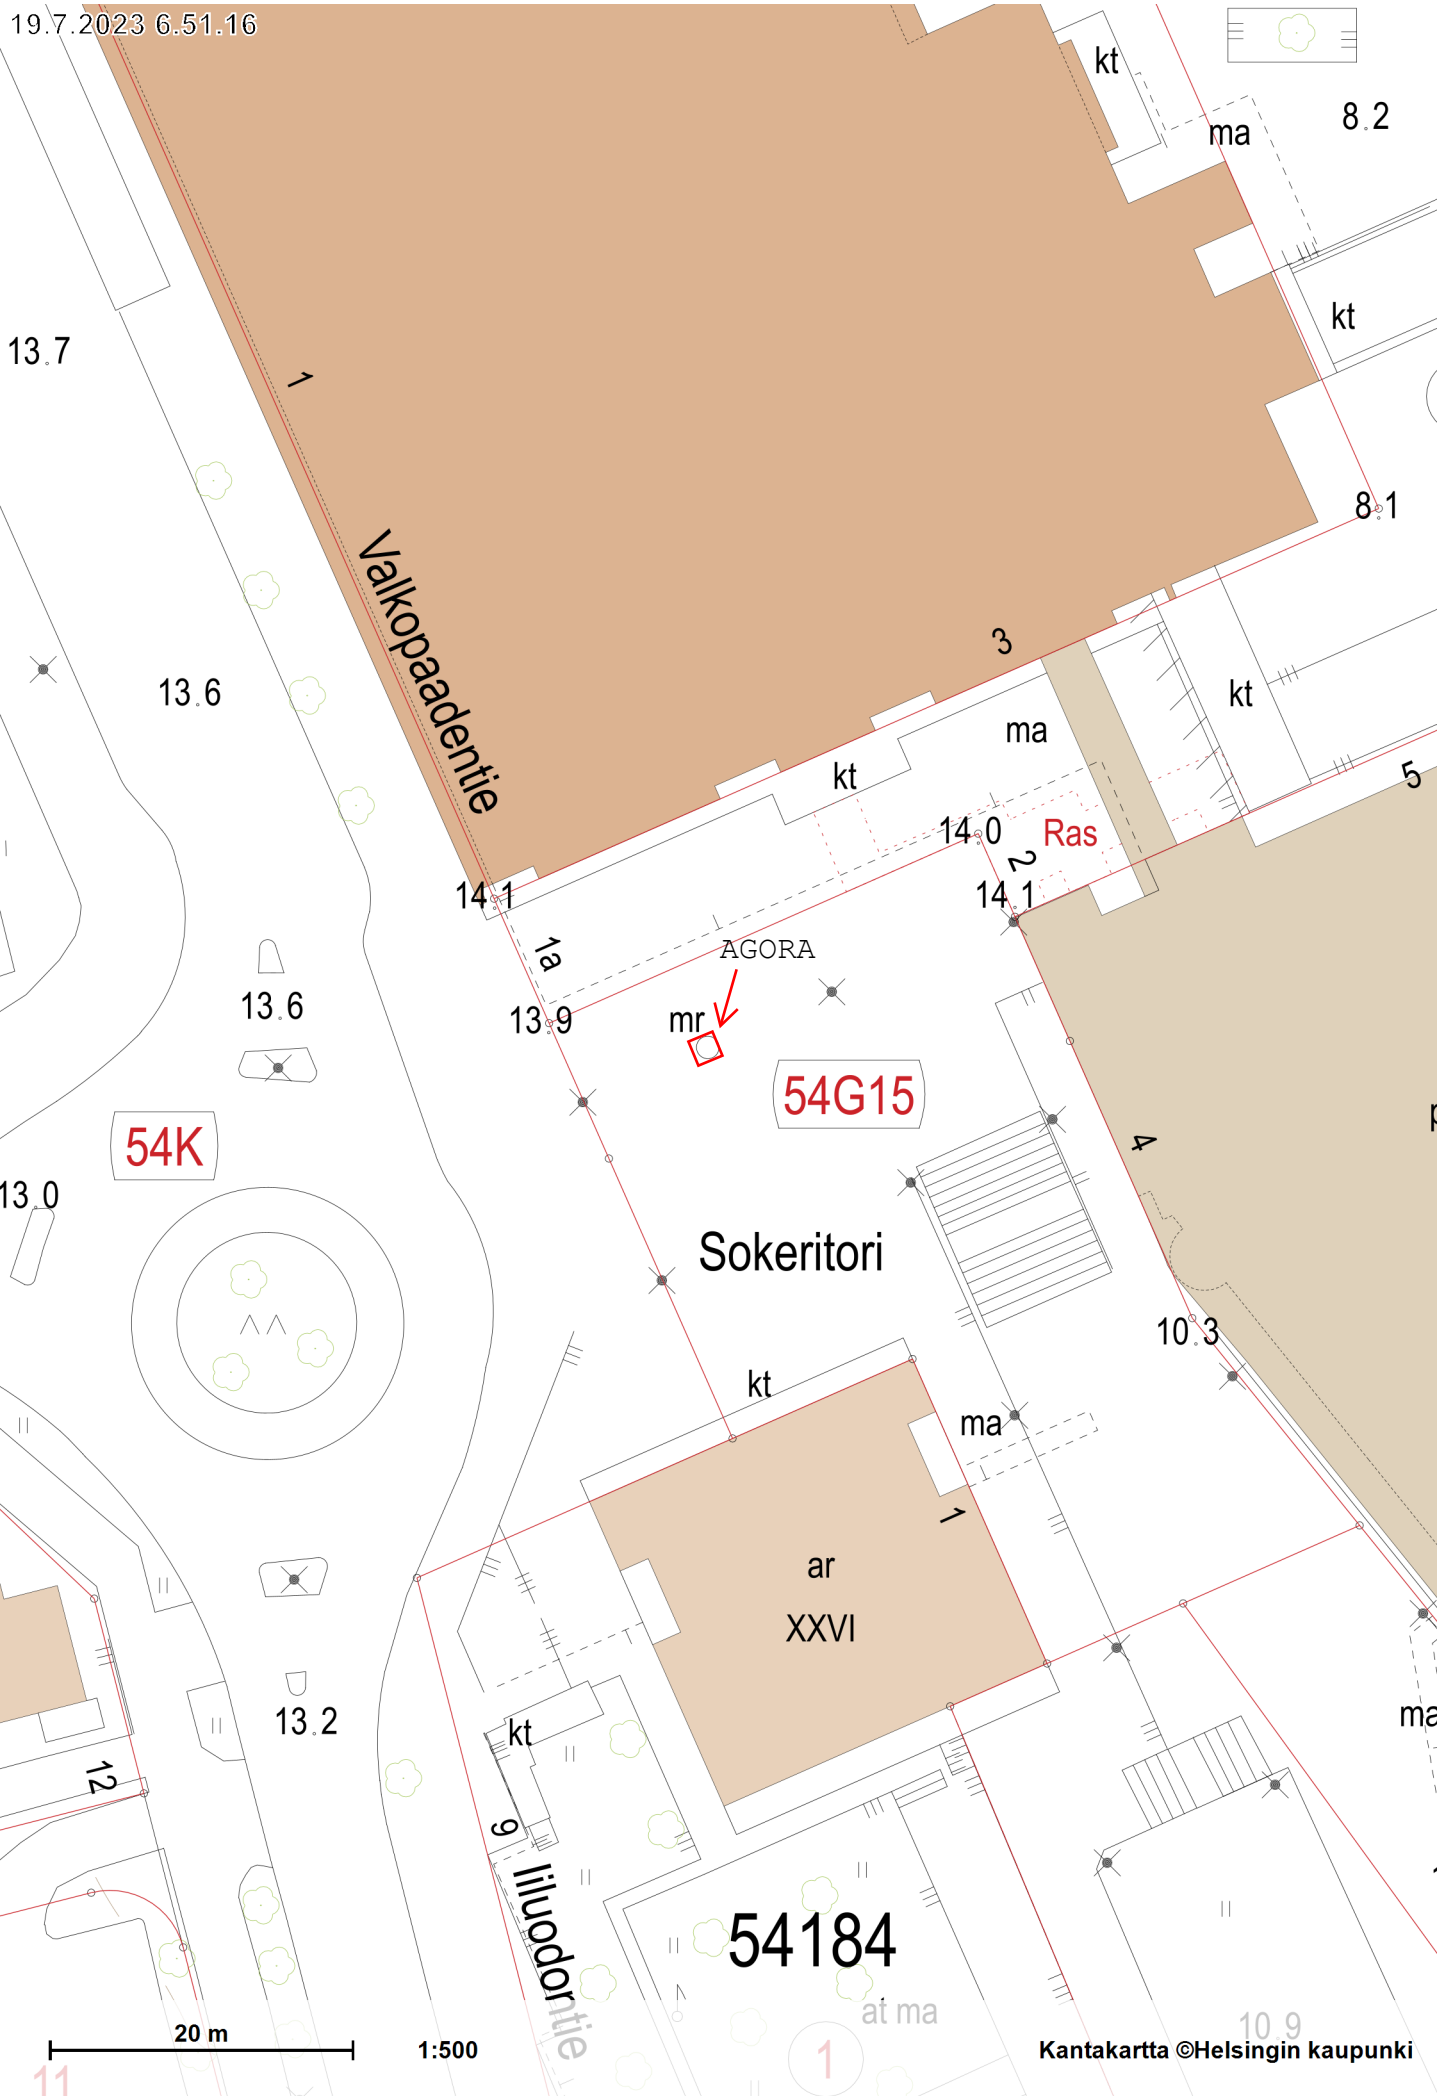

19.7.2023 6.51.16

13.7

8.2

ma

kt

Valkopäädentie

13.6

3

8.1

ma

kt

kt

5

14.0 Ras

14.1

14.1

9

Iiludontie

54184

at ma

10.9

1:500

Kantakartta ©Helsingin kaupunki

11