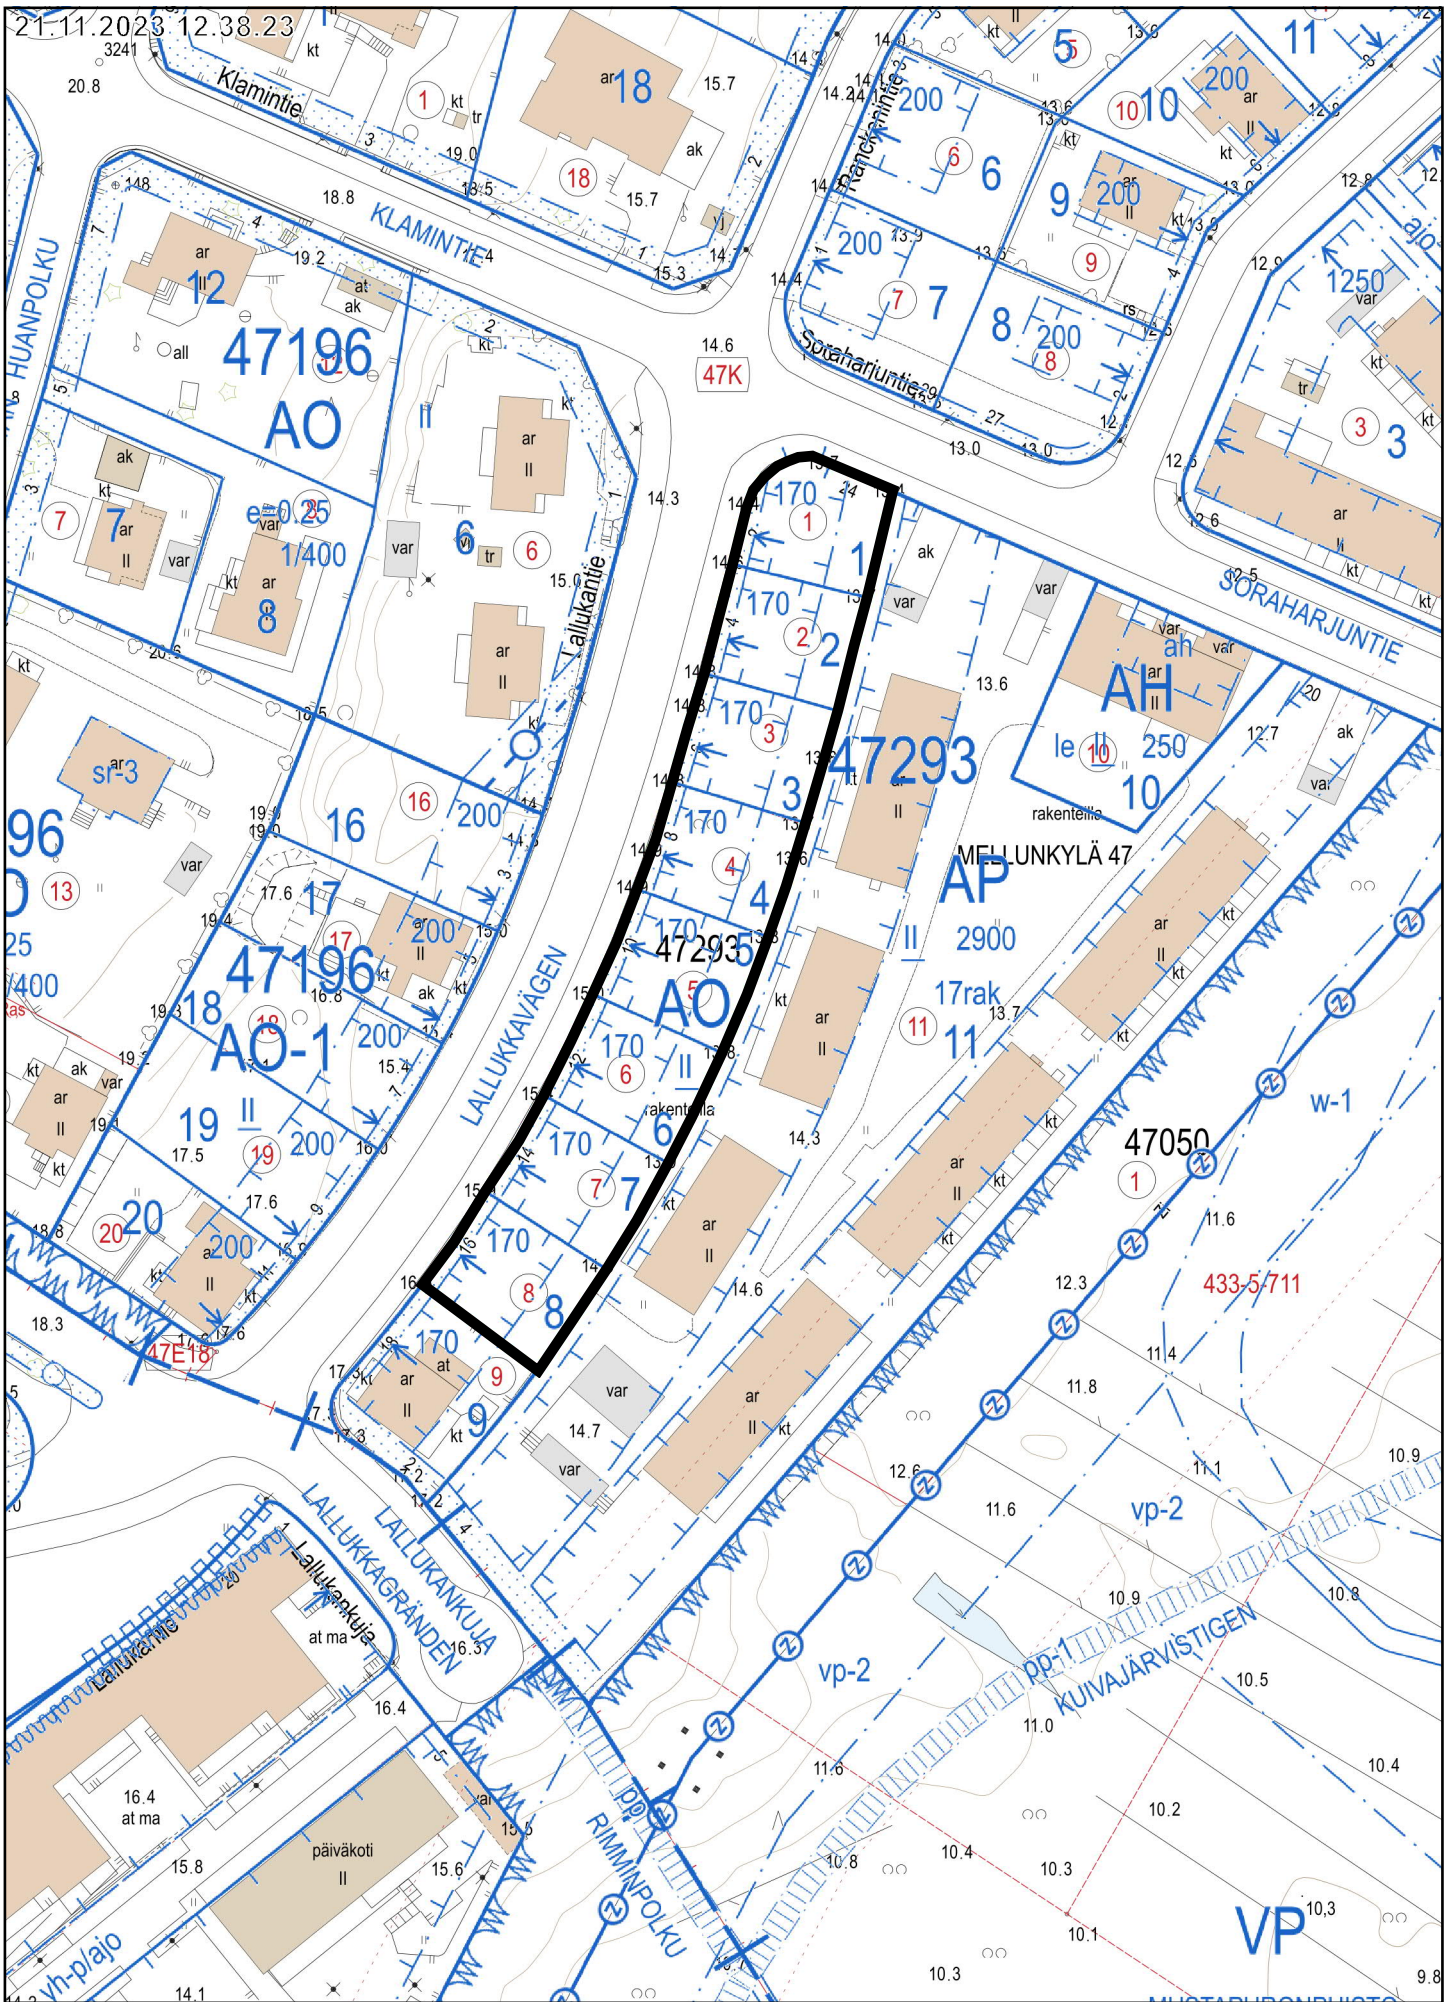

21.11.2023 12.33.55

50 m
1:2 000

Kantakartta, Ajantasa-asemakaava (maalainen), Ajantasa-asemakaava (maapällinen) ©Helsingin kaupunki
Suunnitellut tontit 47296/1-14, 47299/2-9 ja 47306/1-9

20 m 45585 1:1 000

Tontit 47293/1-8

Kantakartta, Ajantasa-aseமாகাava (maalalainen), Ajantasa-aseமாகাava (maapäällinen) ©Helsingin kaupunki