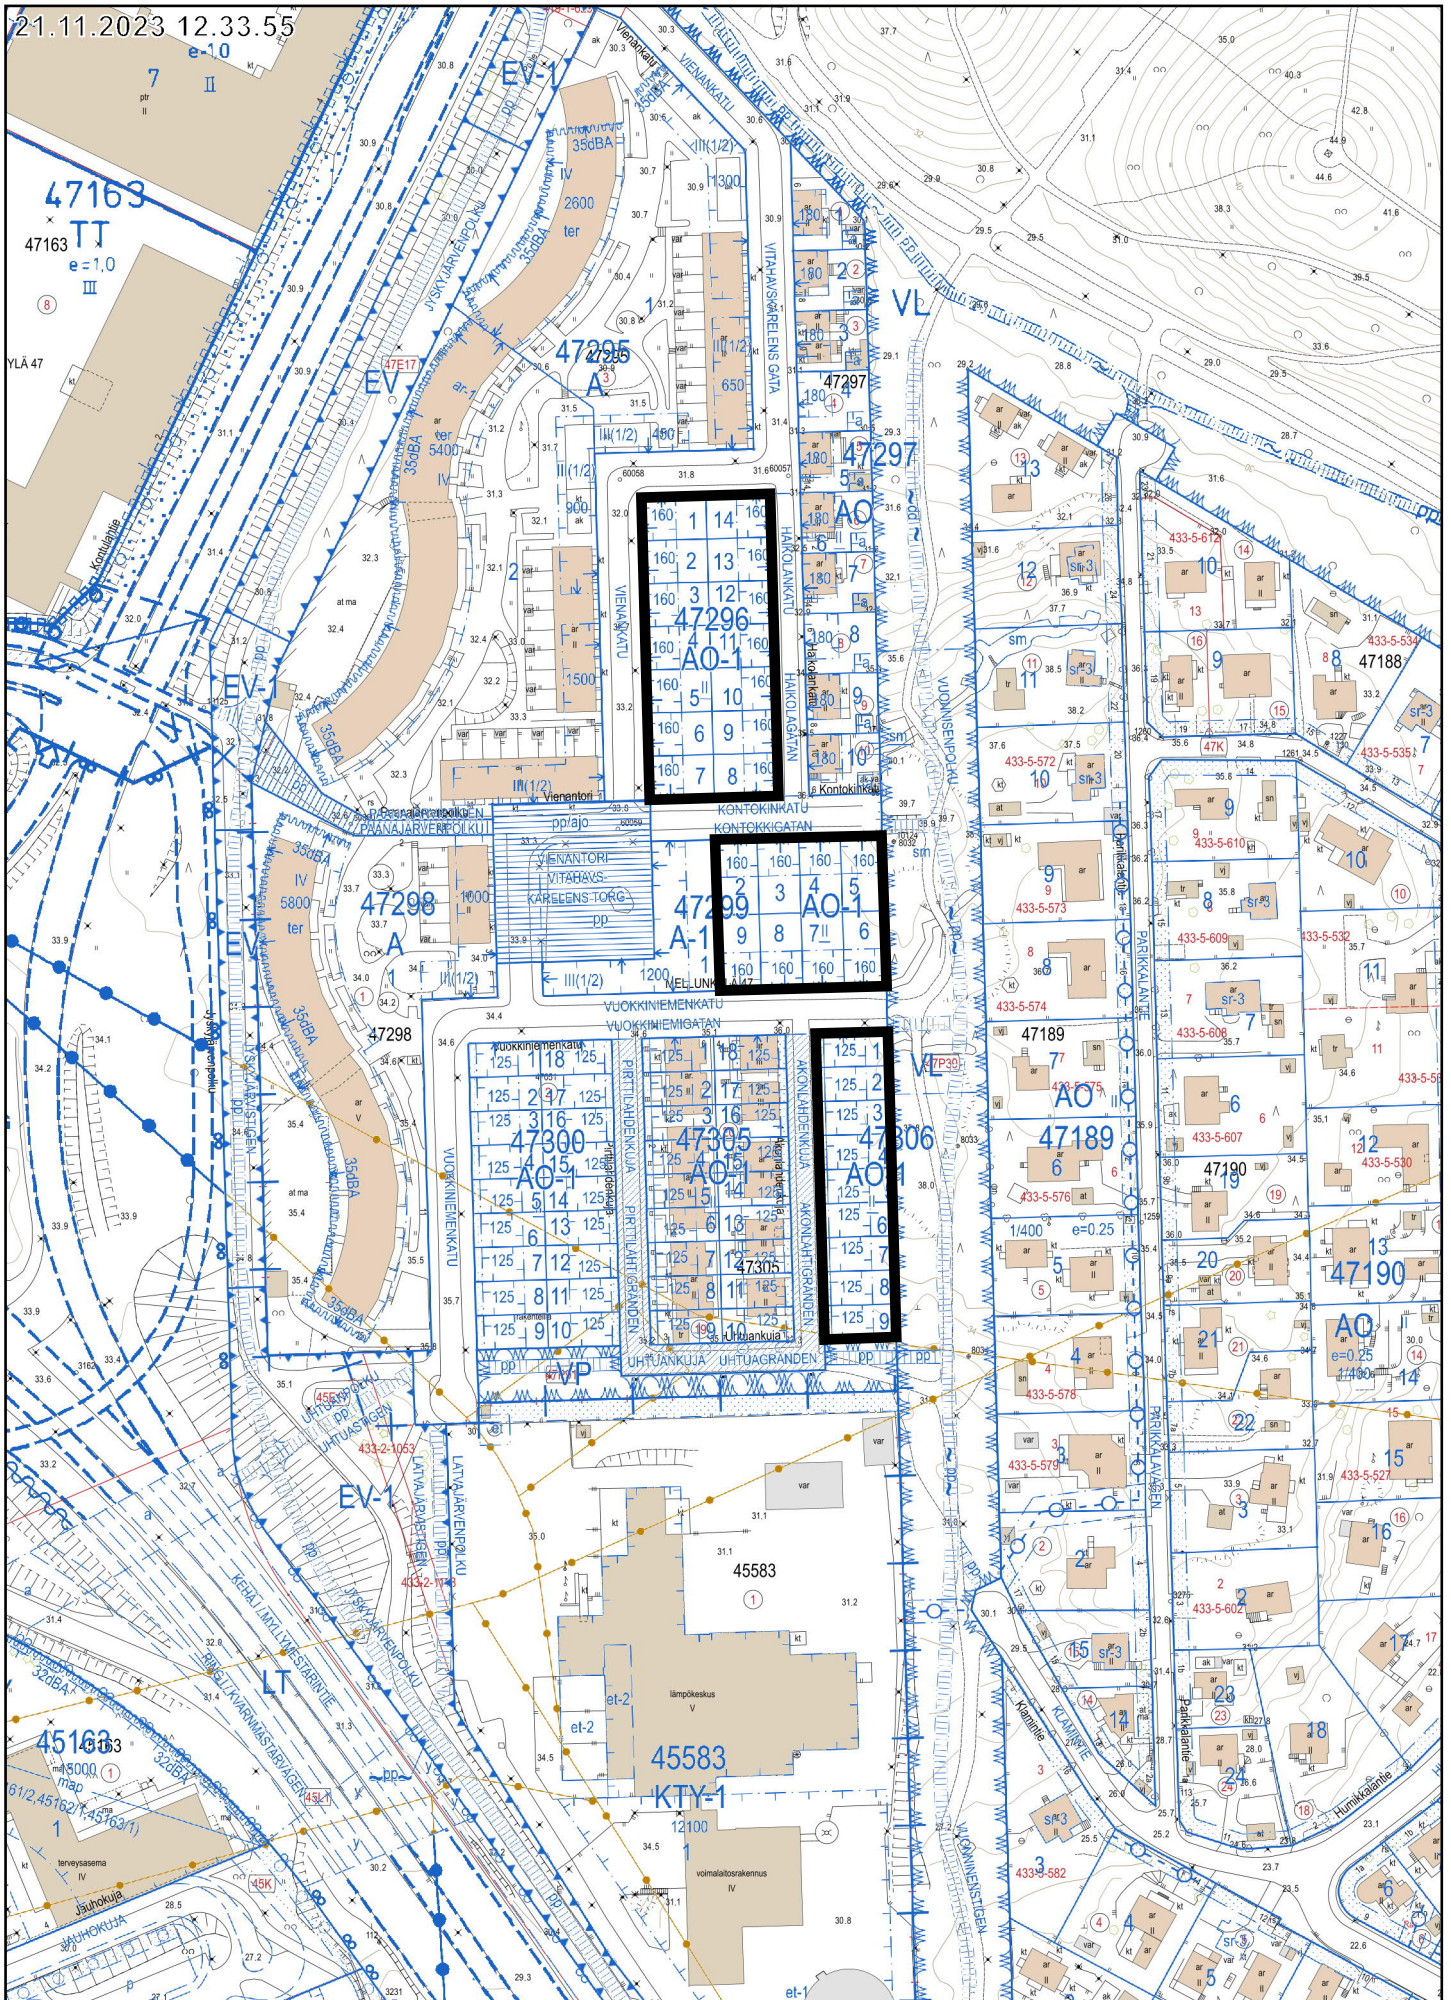

21.11.2023 12.33.55

50 m
1:2 000

Kantakartta, Ajantasa-asemakaava (maalainen), Ajantasa-asemakaava (maapällinen) ©Helsingin kaupunki
Suunnitellut tontit 47296/1-14, 47299/2-9 ja 47306/1-9

20 m 45585 1:1 000

Tontit 47293/1-8

Kantakartta, Ajantasa-aseமாகাava (maalalainen), Ajantasa-aseமாகাava (maapäällinen) ©Helsingin kaupunki