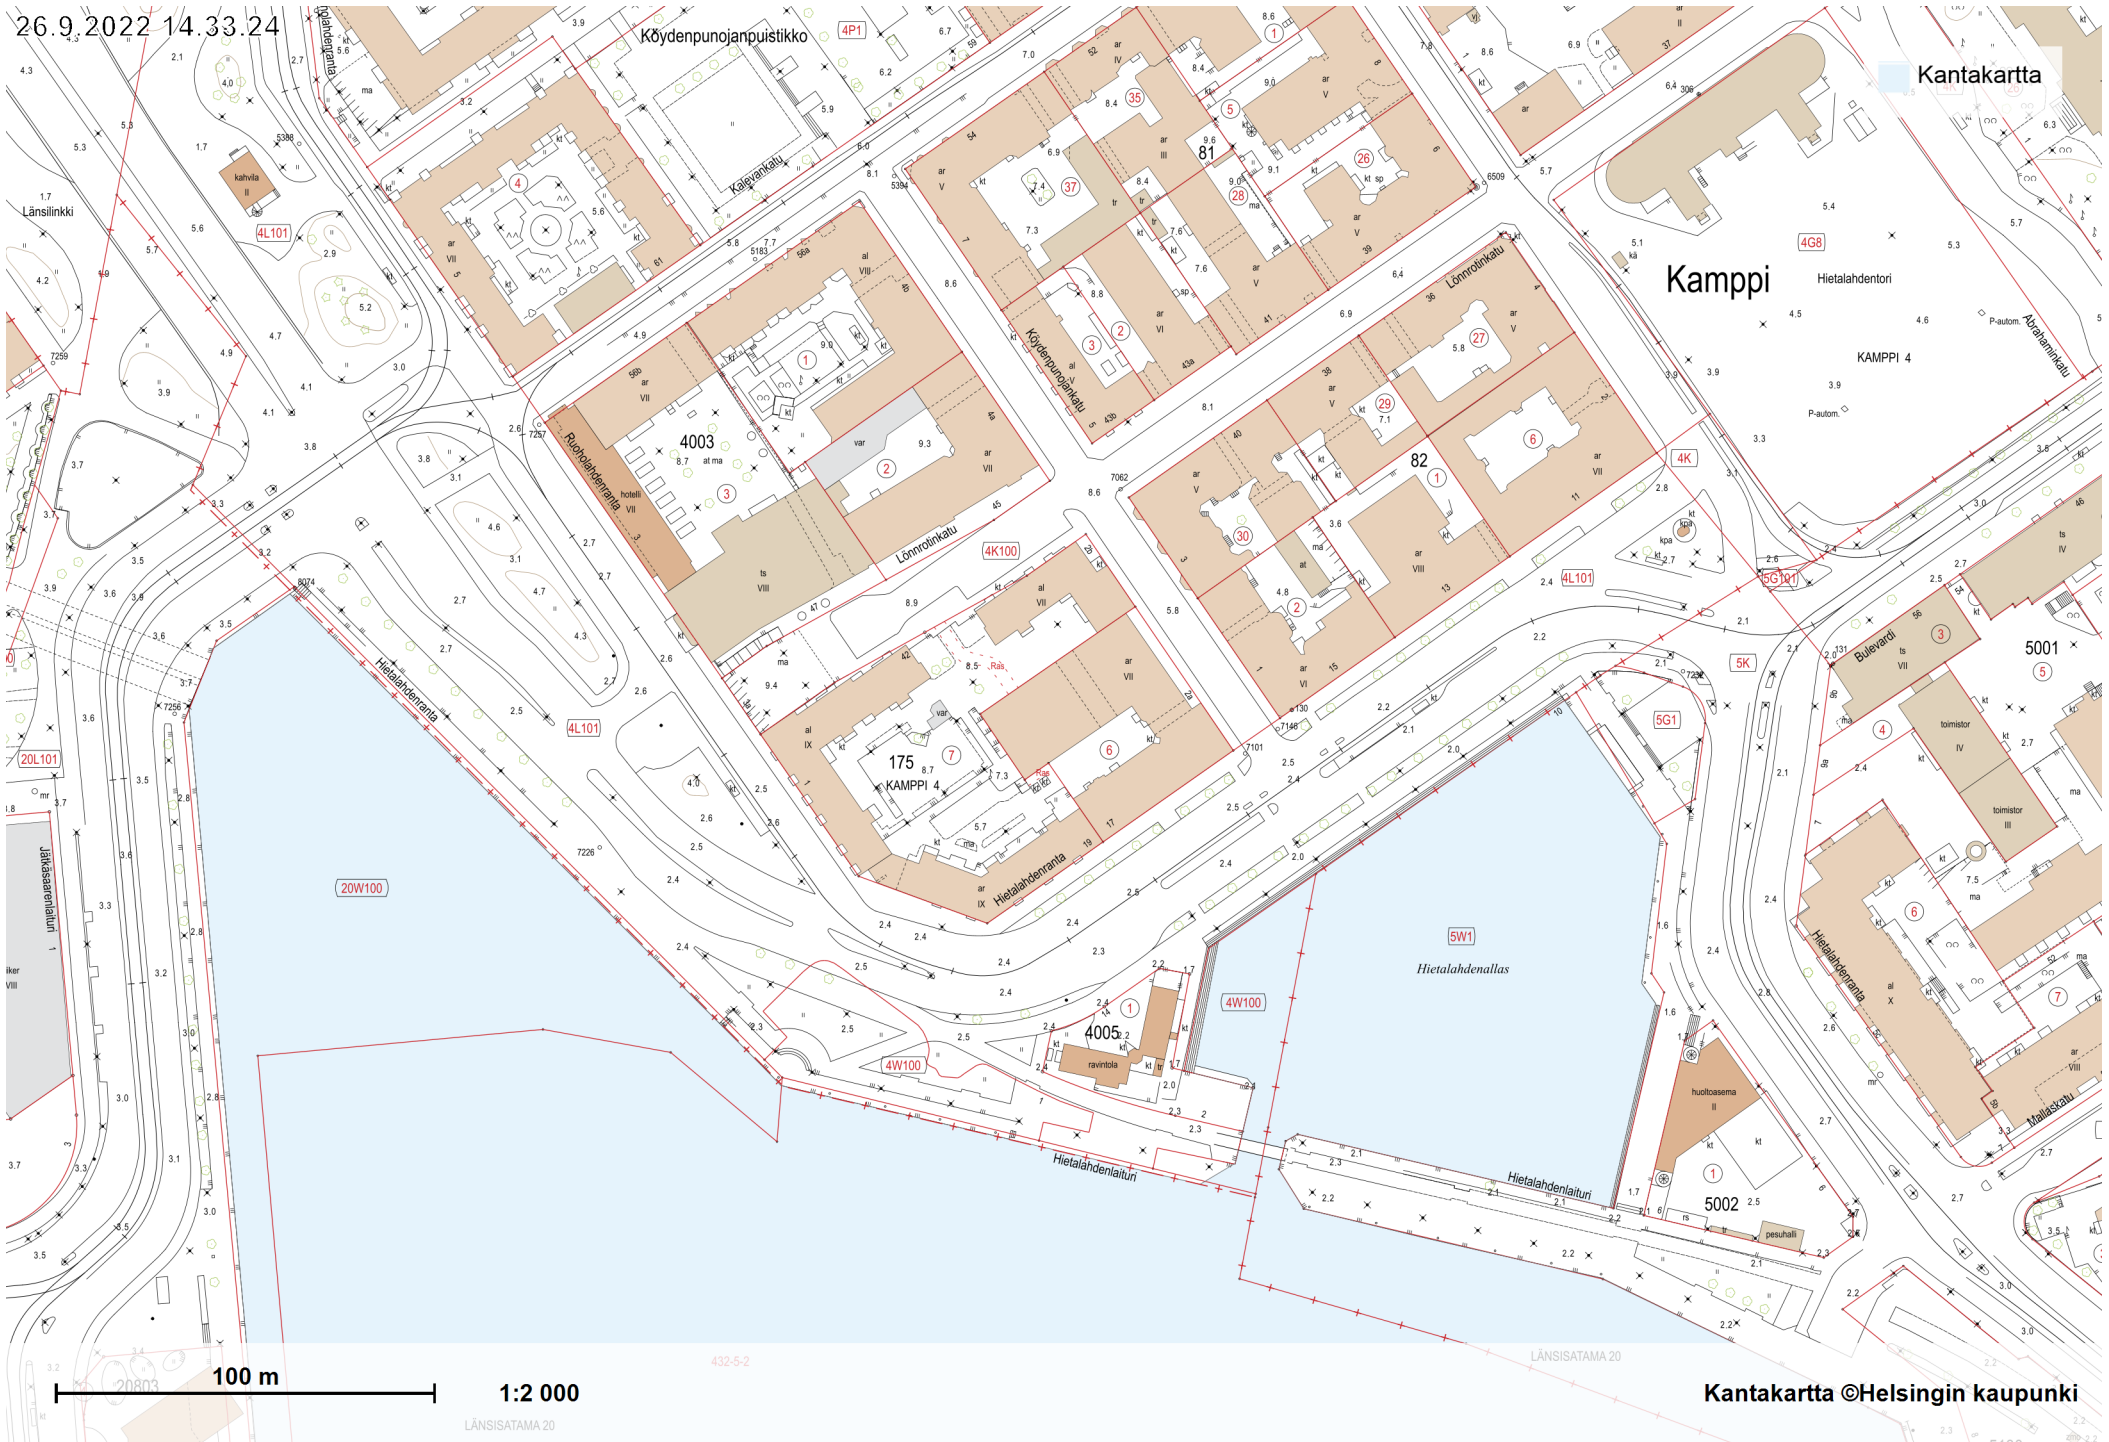

26.9.2022 14.33.24

Kantakartta

Kamppi

100 m

1:2 000

Kantakartta ©Helsingin kaupunki