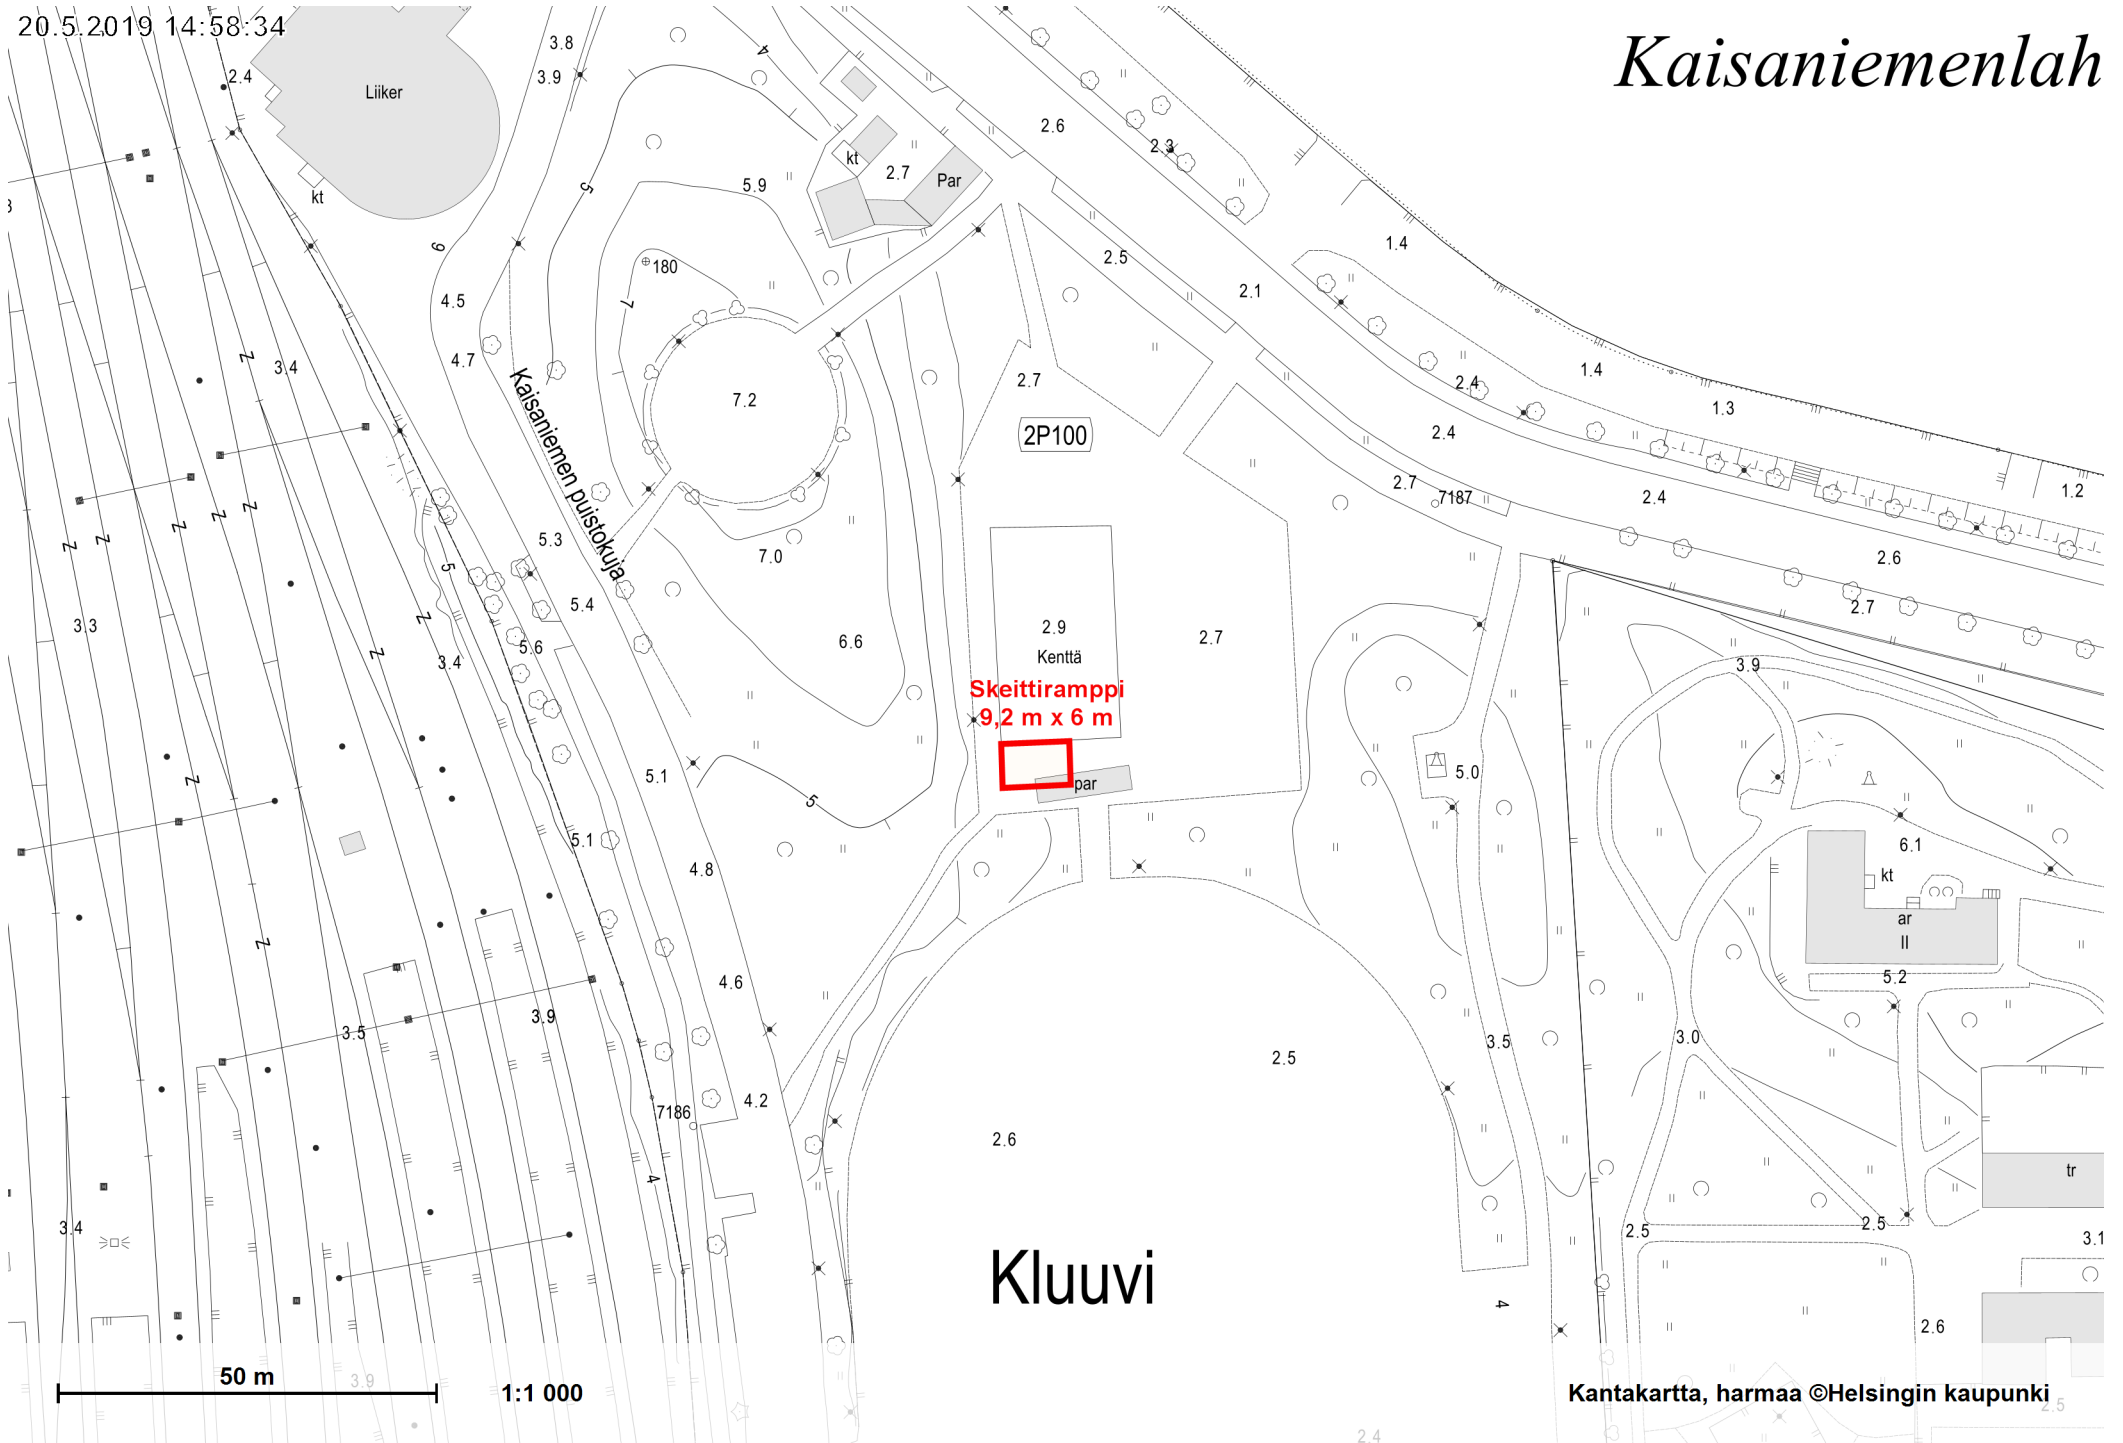

20.5.2019 14:58:34

Kaisaniemenlah

Liiker

Skeittiramppi
9,2 m x 6 m

Kluuvi

Kantakartta, harmaa ©Helsingin kaupunki