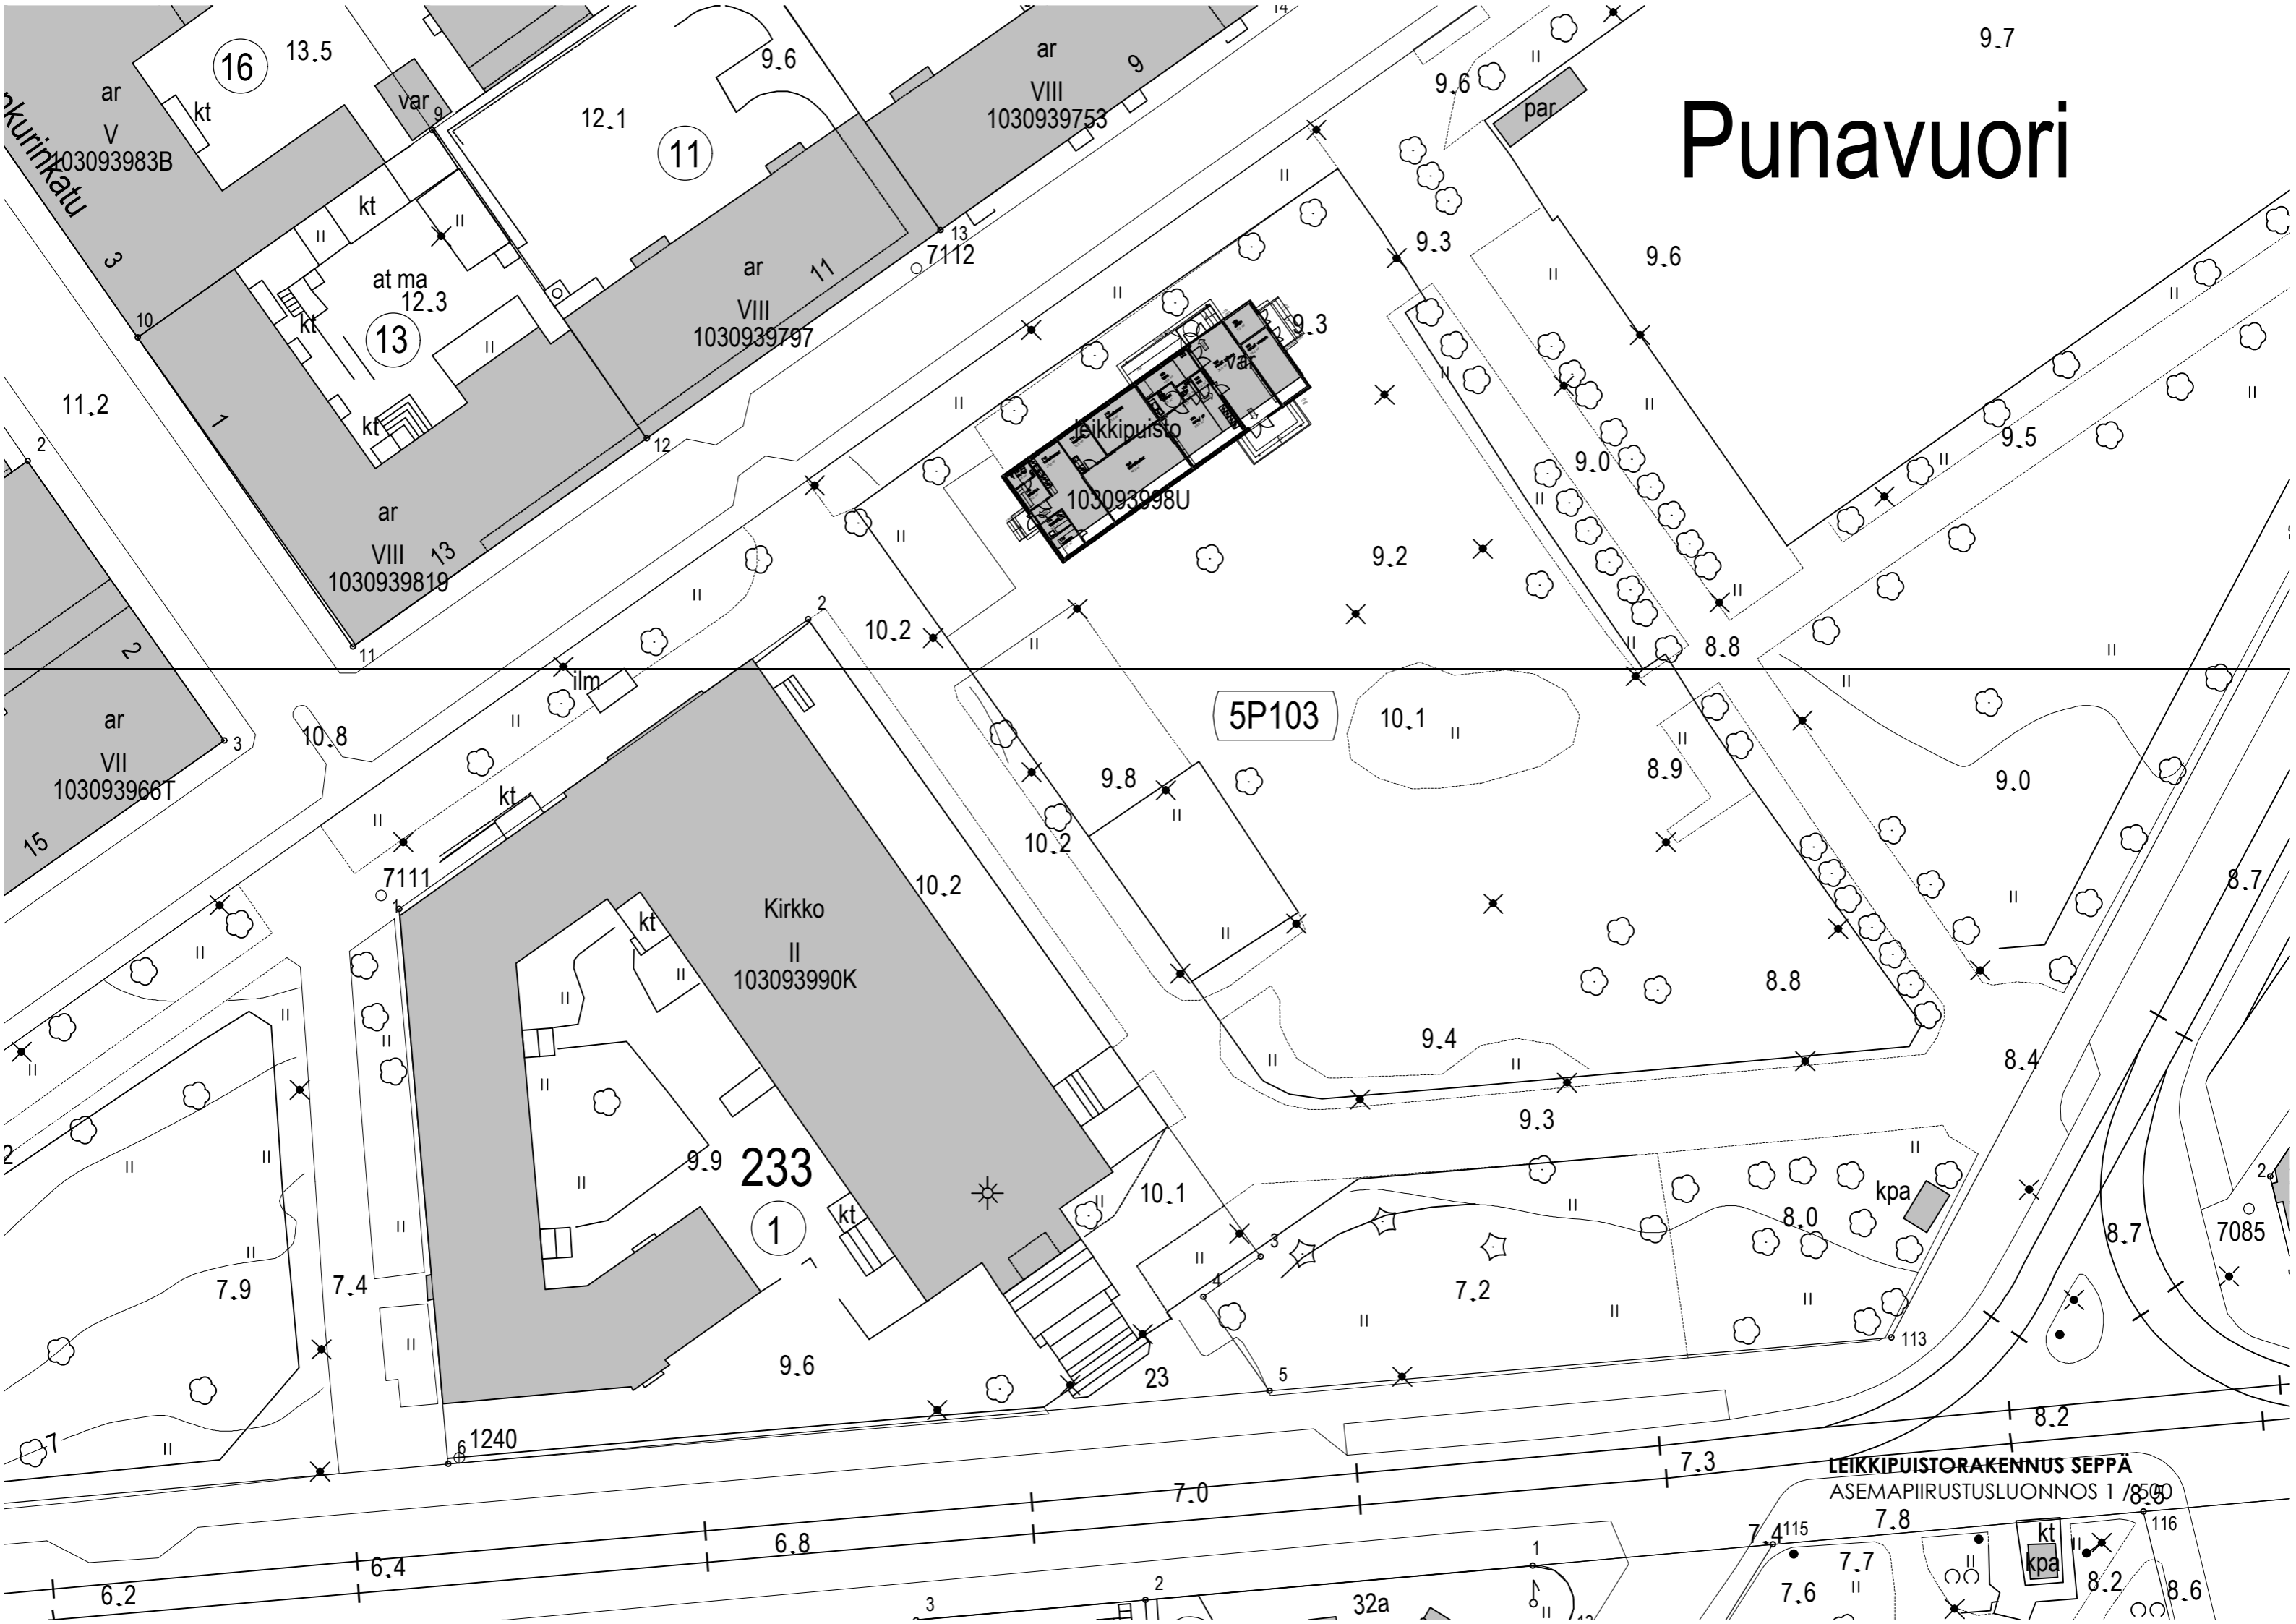

Punavuori

Kurinkatu

16 13.5
ar V 103093983B
kt
var₉

11 12.1
ar VIII 1030939753
9.6

13 12.3
at ma
kt
ar VIII 1030939819

Leikkipuisto
103093998U
var

ar VII 103093966T

10.8
7111
kt
Kirkko
103093990K
10.2