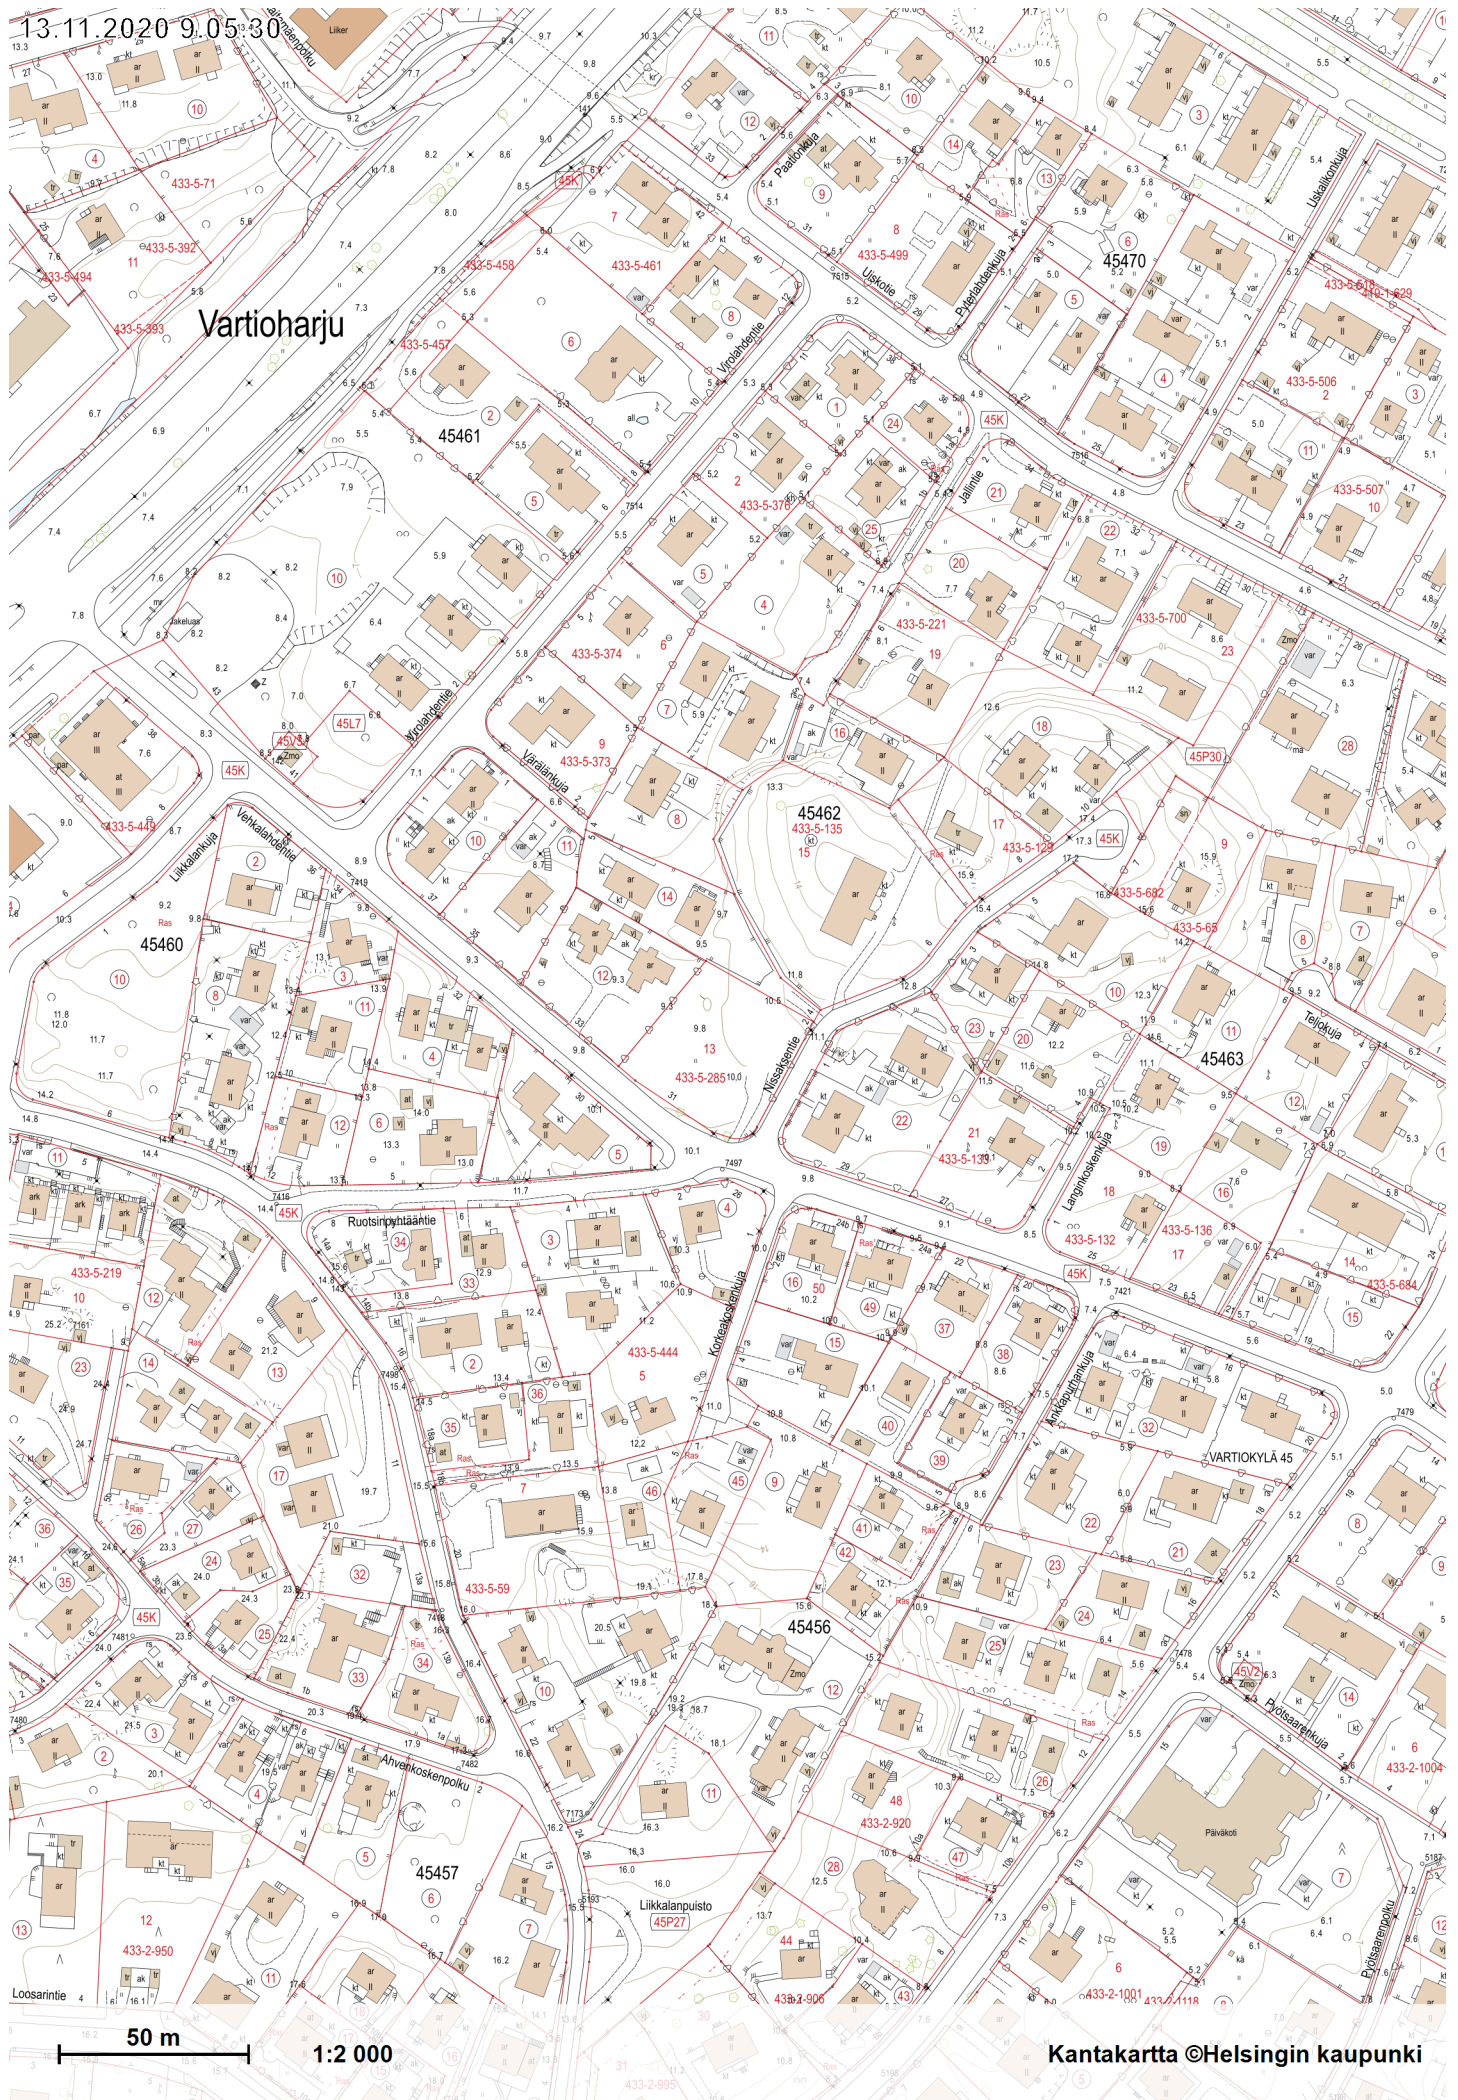

13.11.2020 9.05:30

Vartiokylä

50 m 1:2 000

Kantakartta ©Helsingin kaupunki