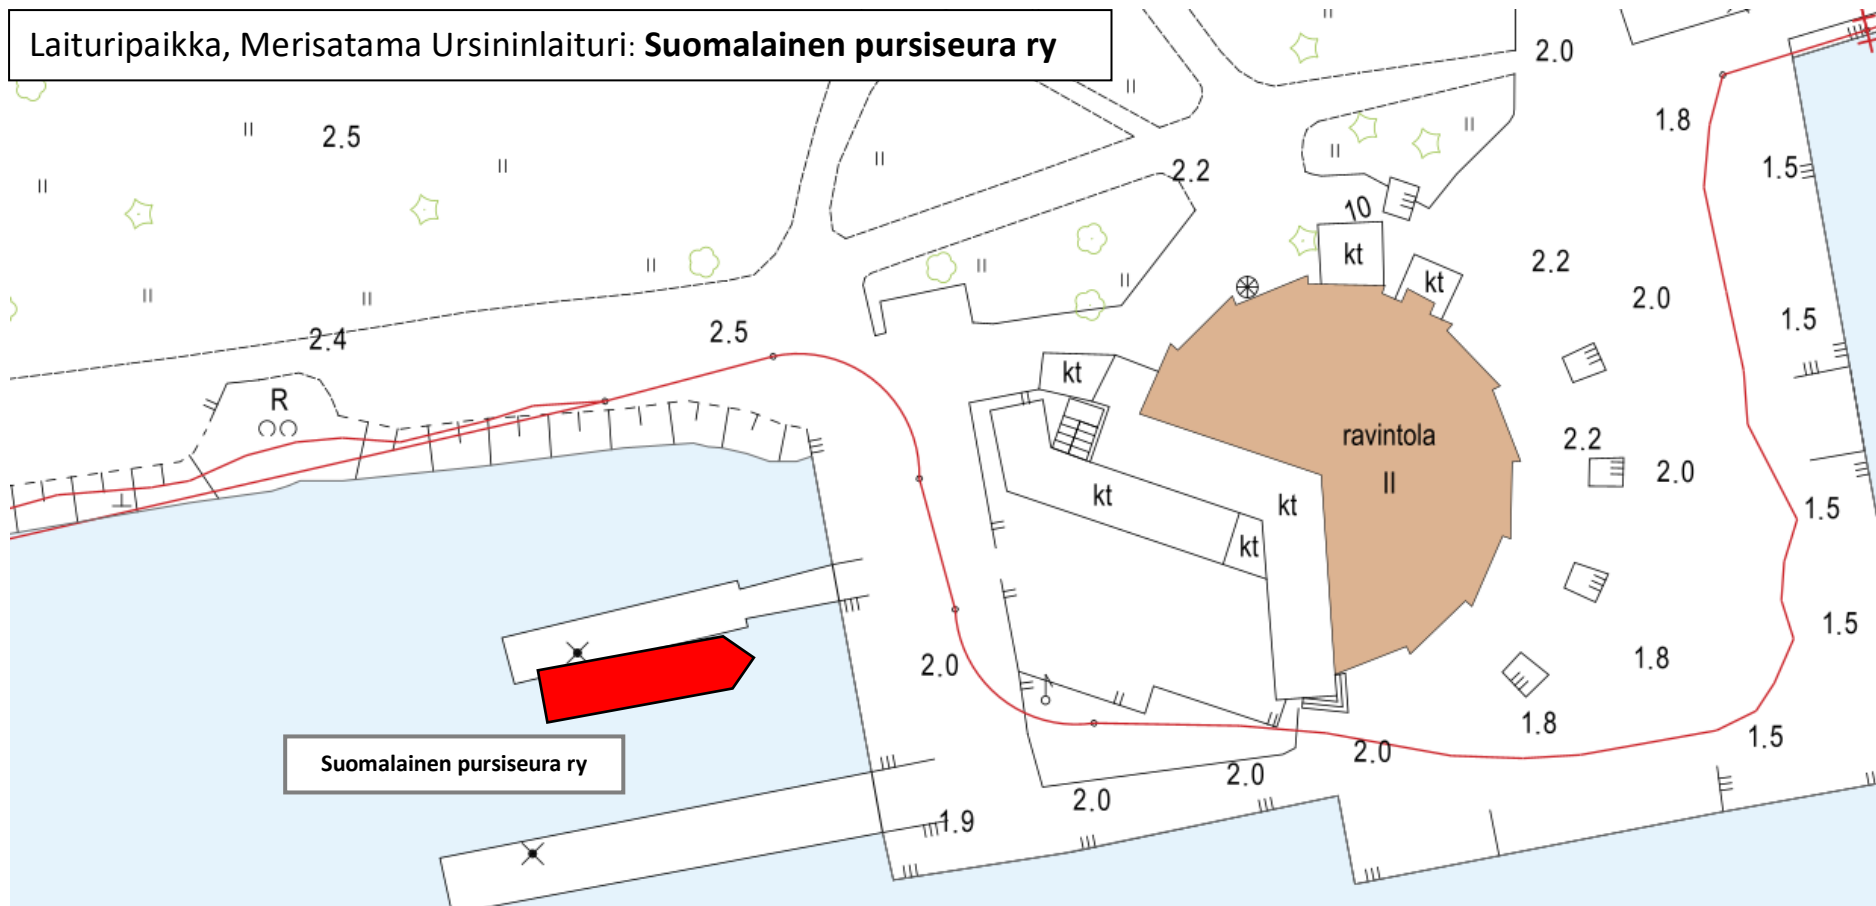

Laituri paikka, Merisatama Ursininlaituri: **Suomalainen pурсiseura ry**

Suomalainen pурсiseura ry

432-5-2

Sirpalesalmi

HUOM! Karttakuva on viitteellinen (ei mittakaavassa). Aluksen ja alukselle osoitetun laituri tilan koko voi poiketa karttaan merkitystä.