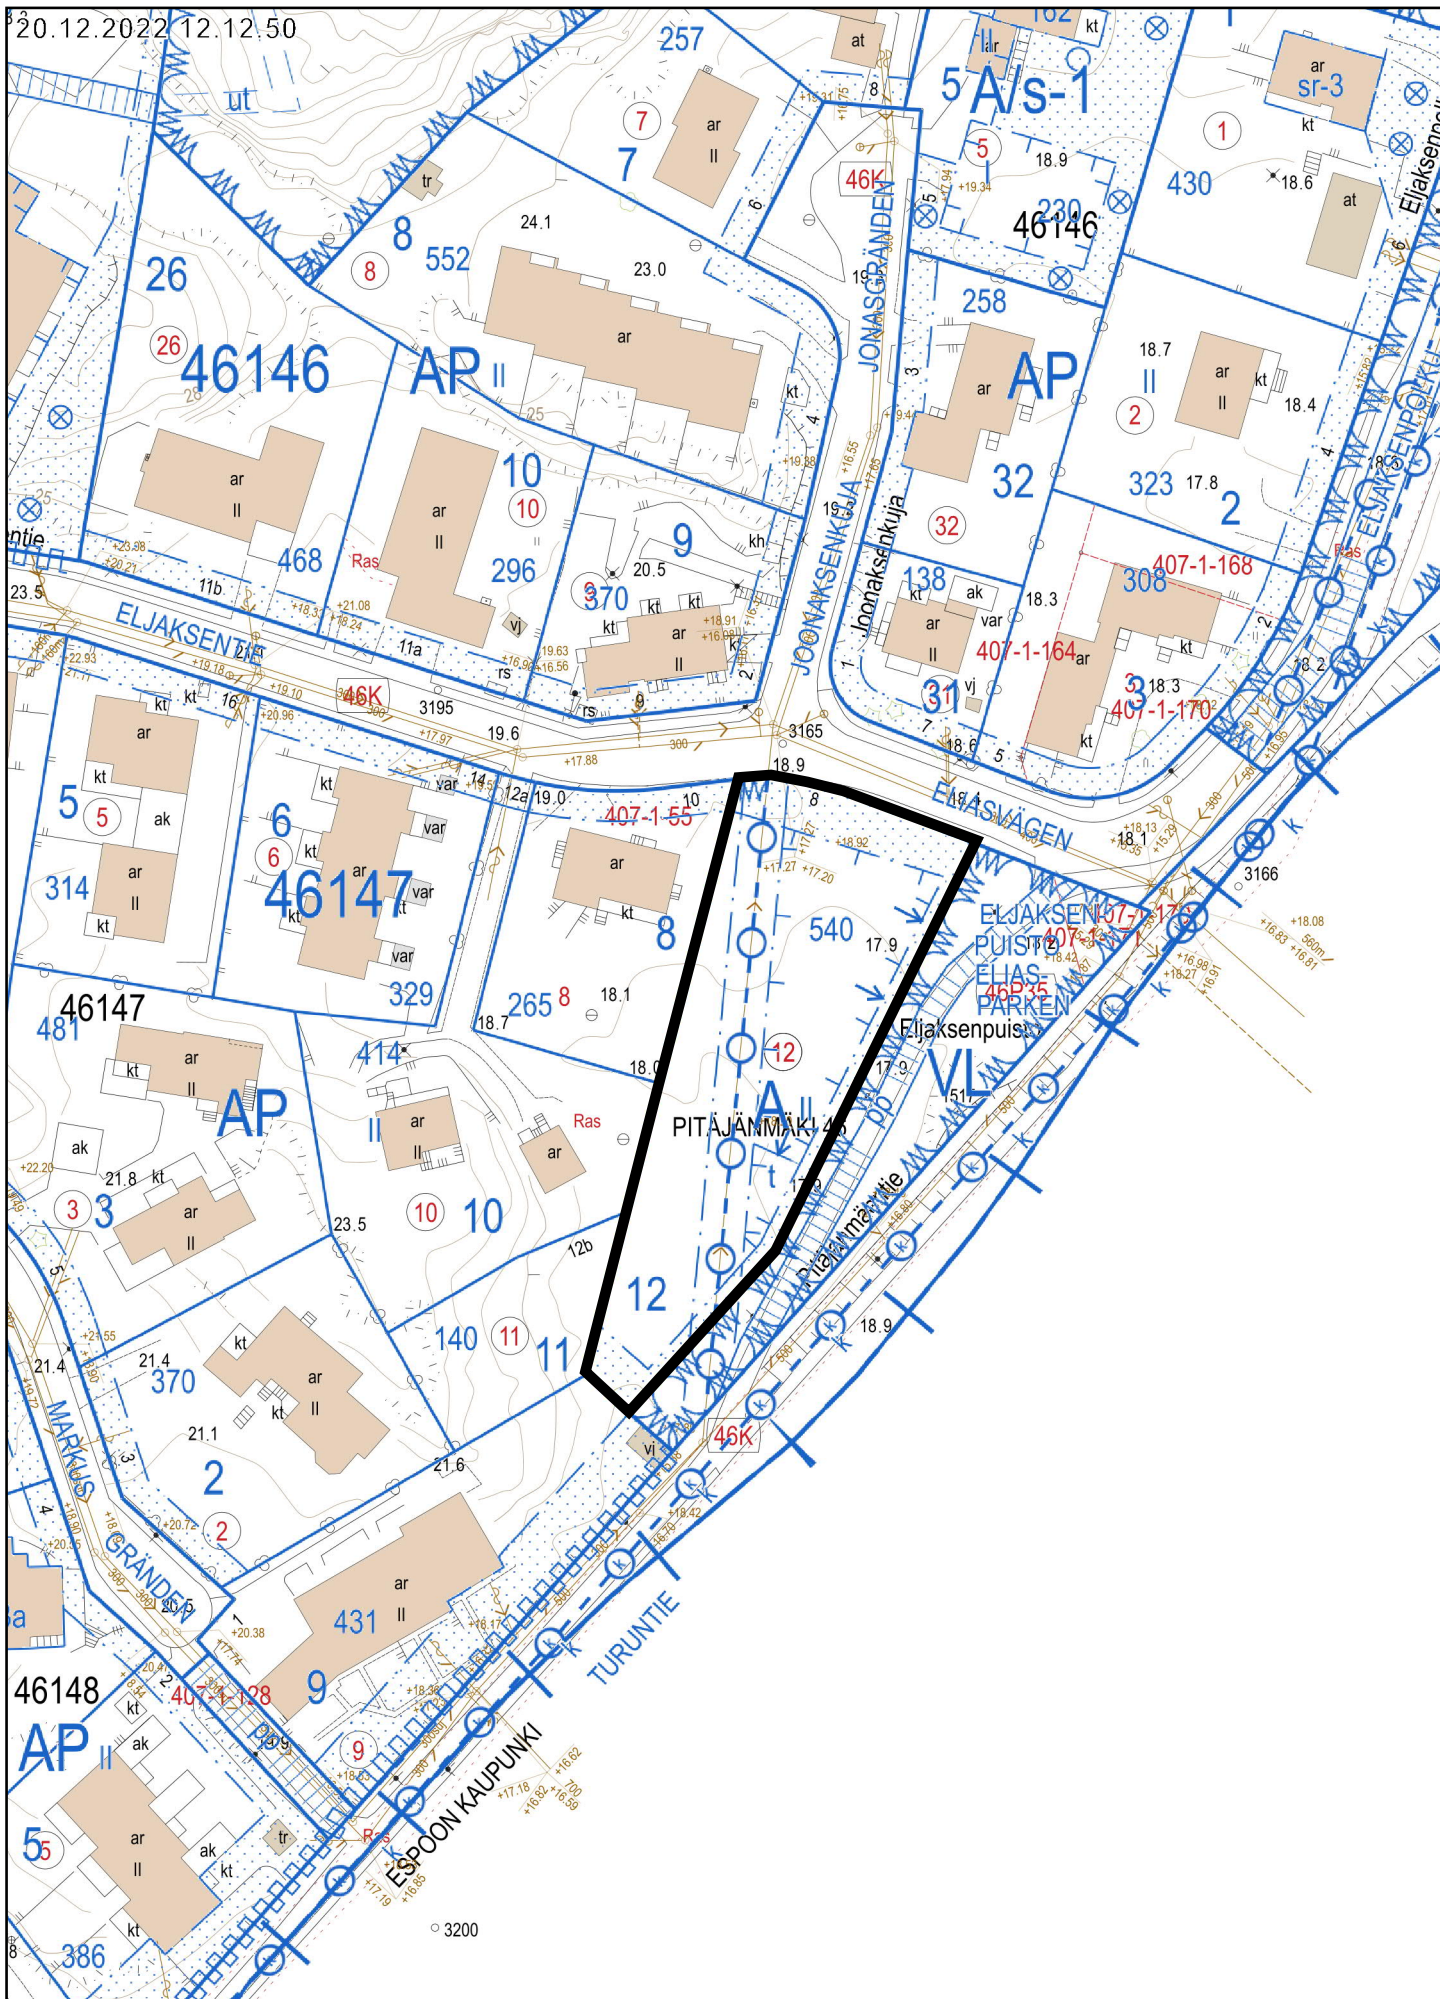

20.12.2022 12.12.50

20 m

1:1 000

Kantakartta, Viemäri, Ajantasa-aseமாகাava (maalalainen), Ajantasa-aseமாகাava (maapäällinen) ©Helsingin kaupunki