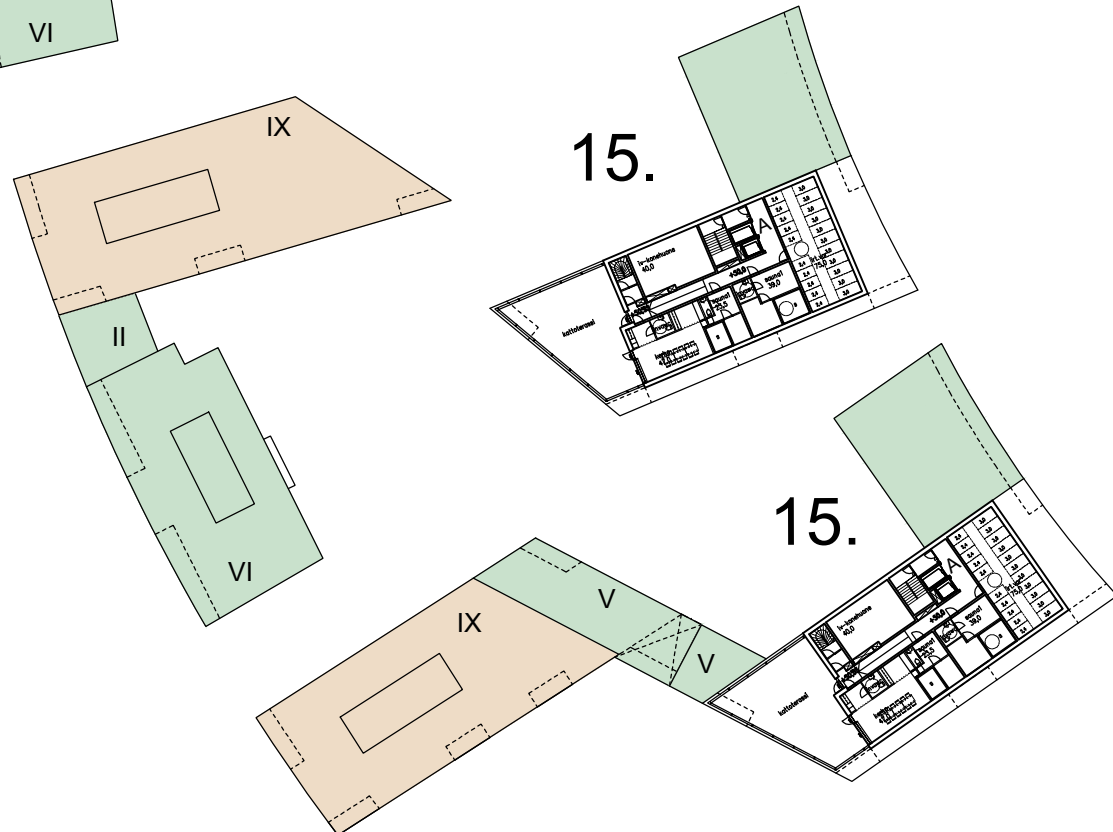

10.-14.

15.

10.-14.

15.

10.-14.

15.

15.