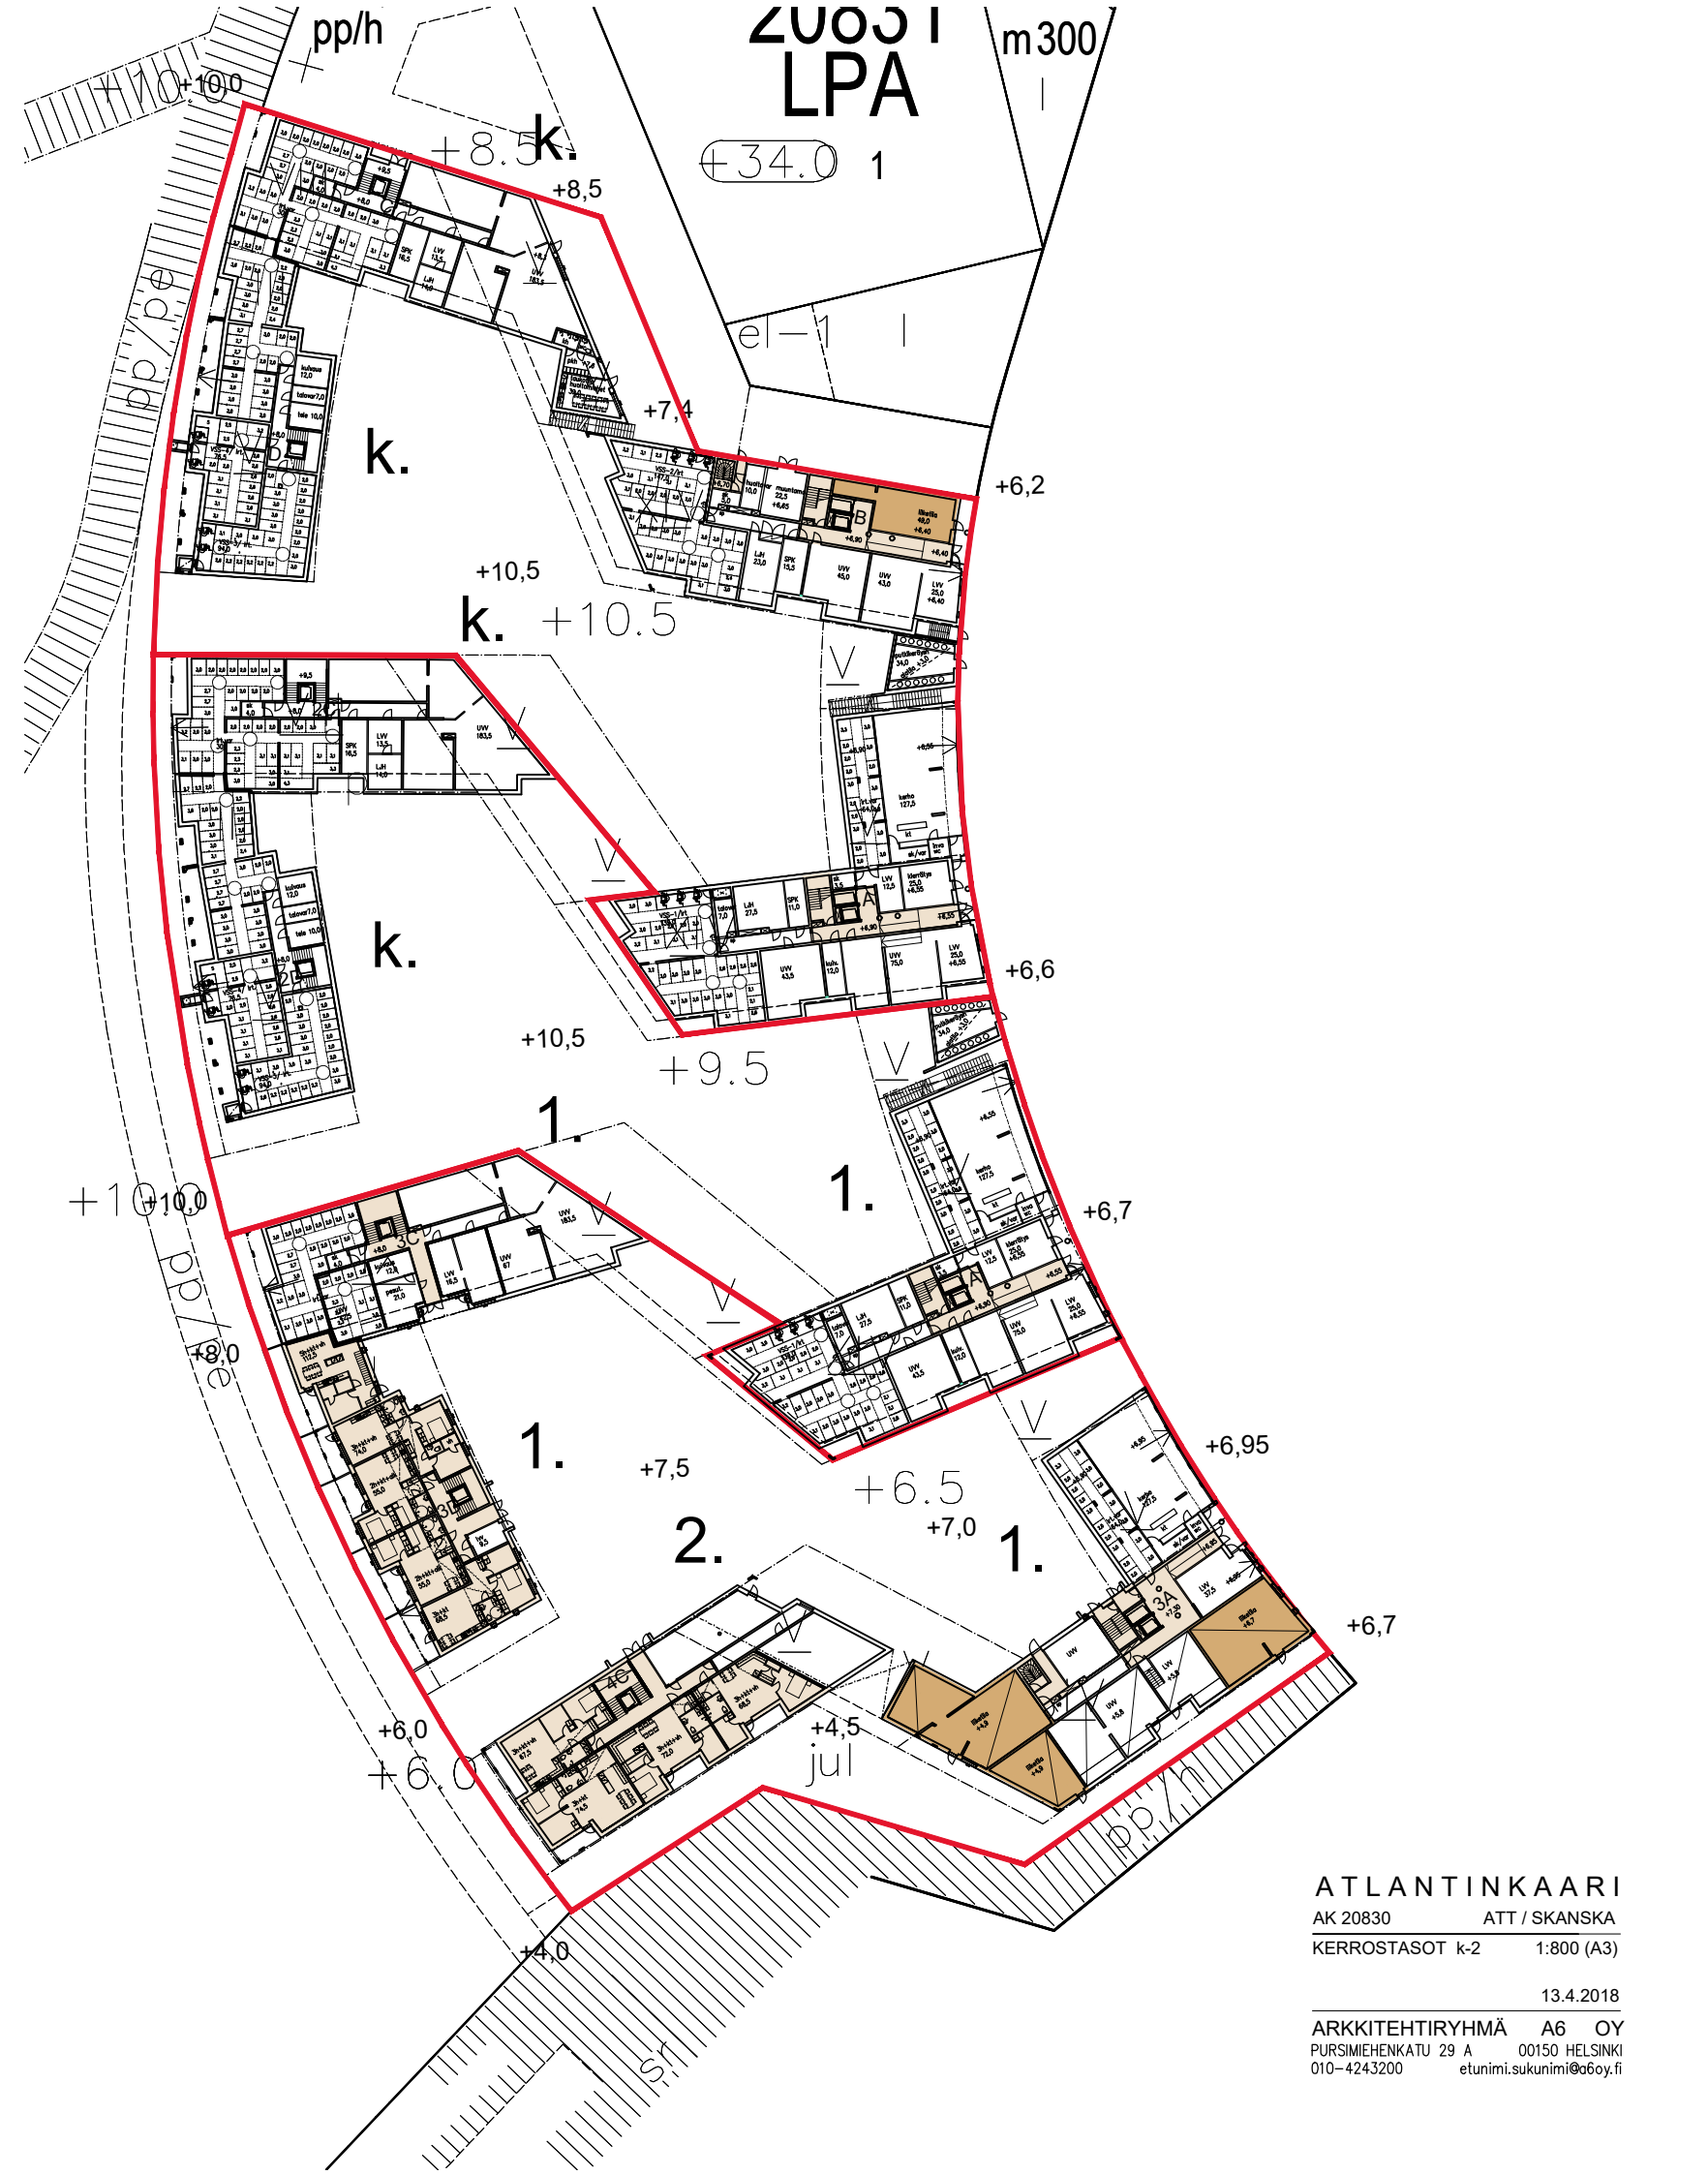

ATLANTINKAARI
AK 20830 ATT/SKANSKA

NÄKYMÄ LÄNSISATAMANKADULTA

13.4.2018

ARKKITEHTIRYHMÄ A6 OY
PURSIMIEHENKATU 29 A 00150 HELSINKI
010-4243200 etunimi.sukunimi@a6oy.fi

AK20830
51 350

PINTA-ALOJA KORJATTU 22.5.2018

ATLANTINKAARI
AK 20830 ATT / SKANSKA
KERROSALAT 1:800 (A3)

9.4.2018
ARKKITEHTIRYHMÄ A6 OY
PURSIMIEHENKATU 29 A 00150 HELSINKI
010-4243200 etunimi.sukunimi@a6oy.fi

ATLANTINKAARI

AK 20830 ATT / SKANSKA

KERROSTASOT 3-6 1:800 (A3)