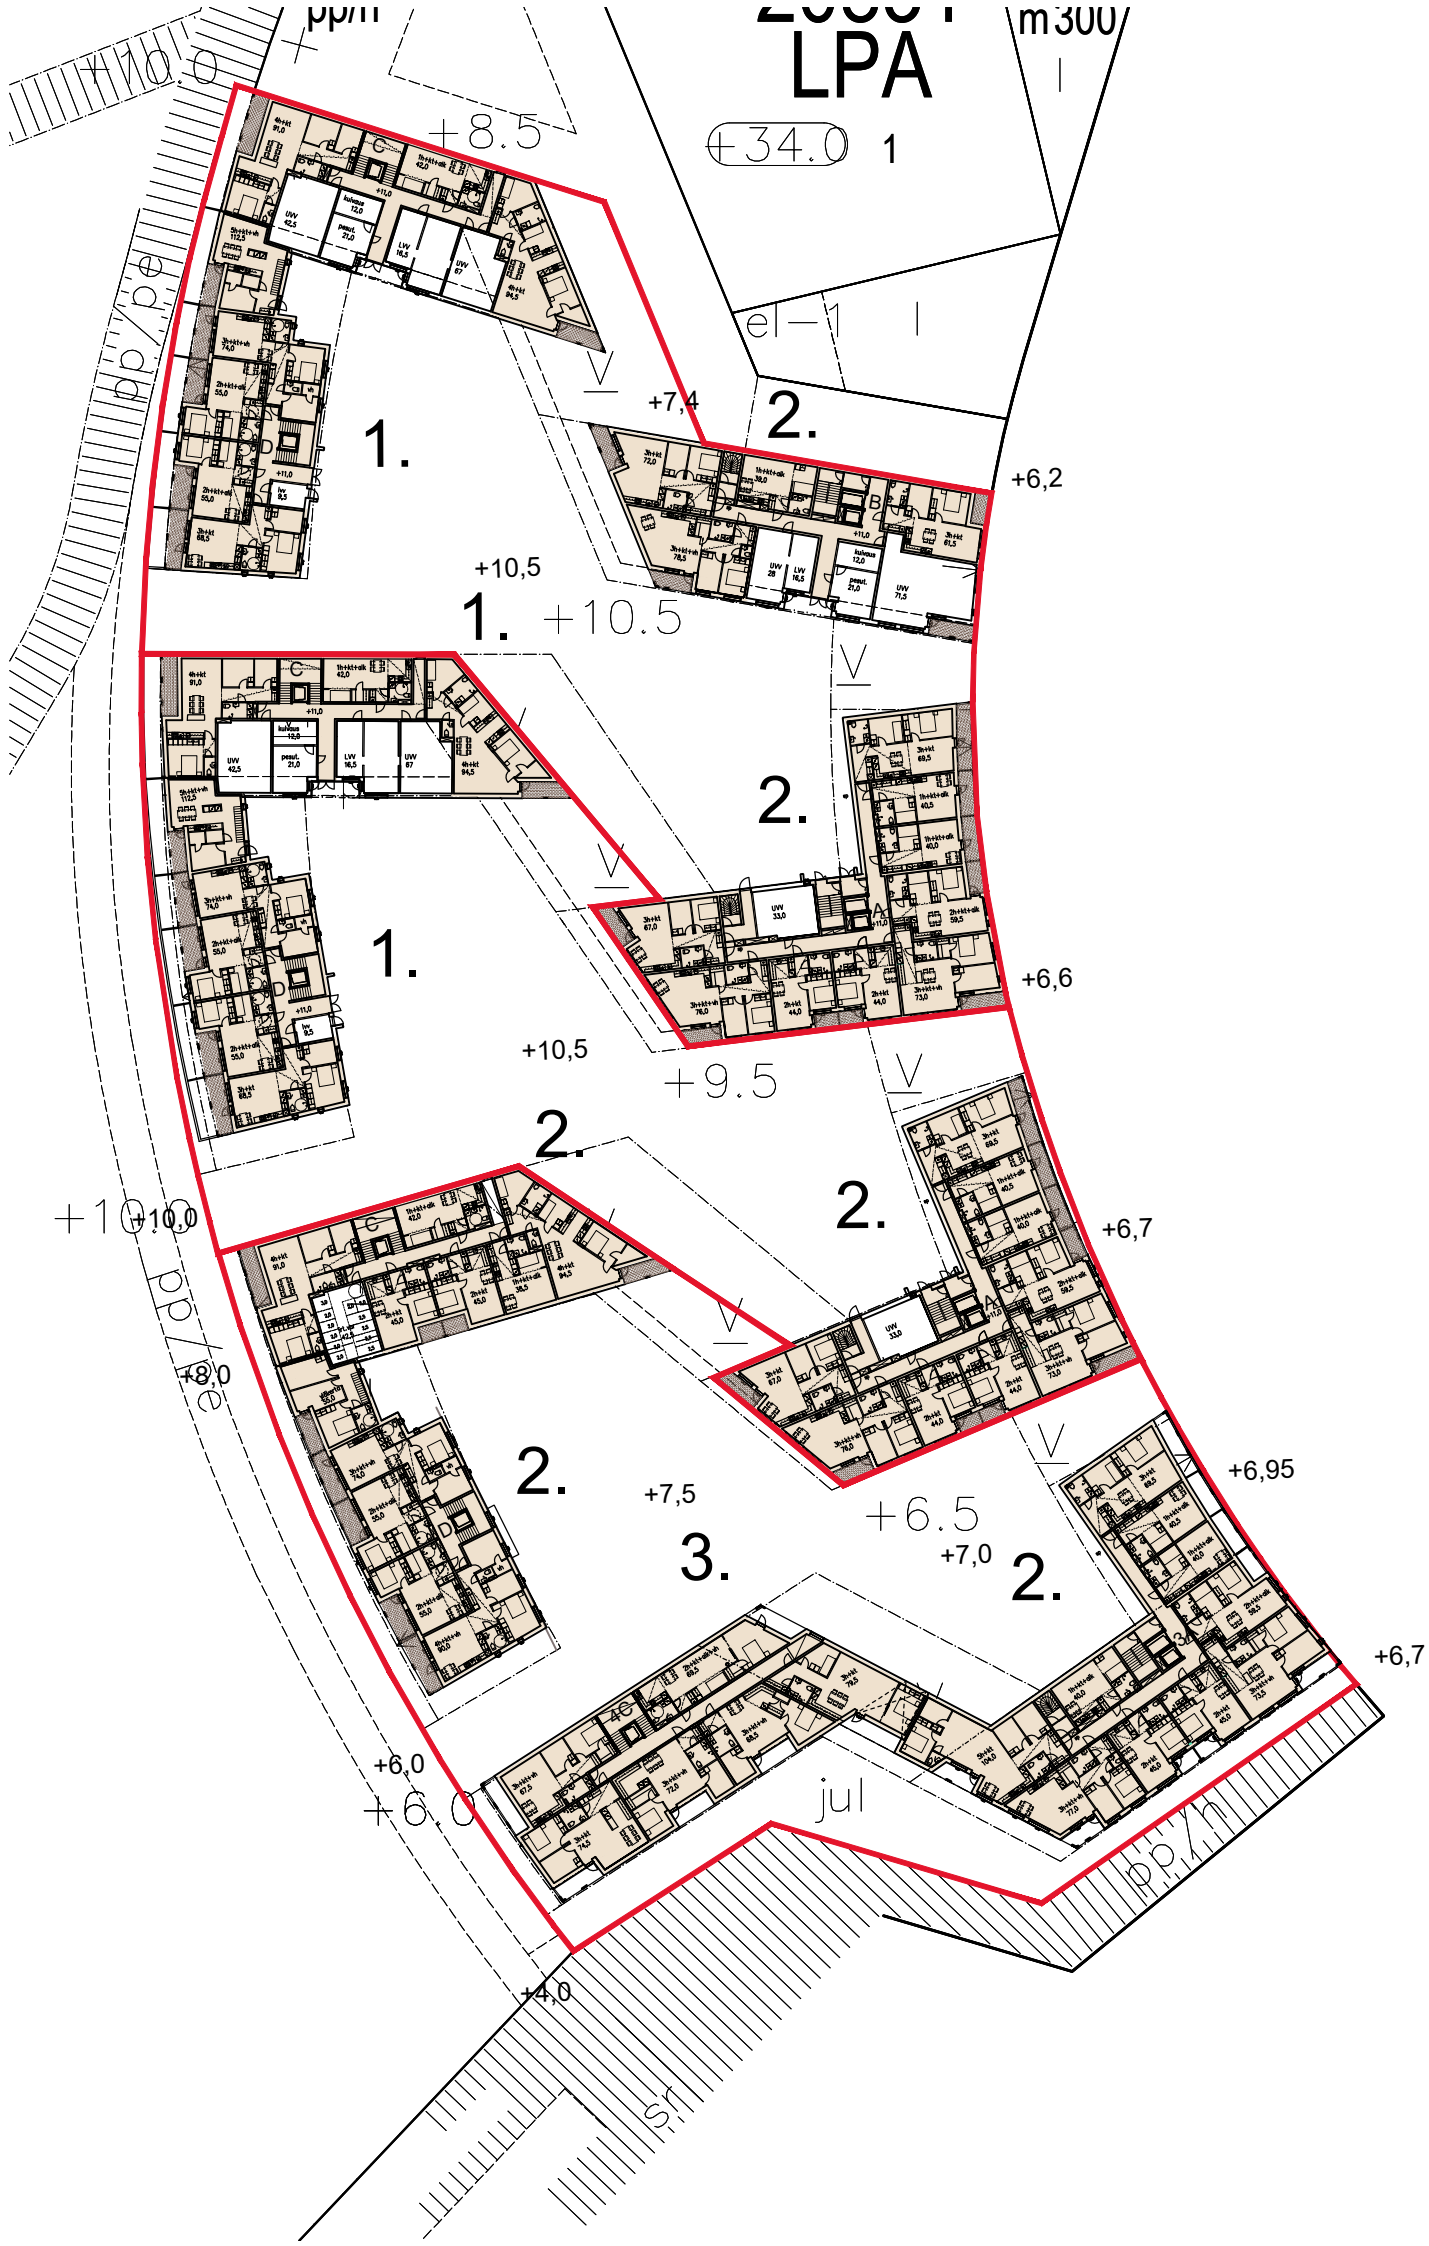

ATLANTINKAARI
AK 20830 ATT/SKANSKA

NÄKYMÄ LÄNSISATAMANKADULTA

13.4.2018

ARKKITEHTIRYHMÄ A6 OY
PURSIMIEHENKATU 29 A 00150 HELSINKI
010-4243200 etunimi.sukunimi@a6oy.fi

AK20830
51 350

PINTA-ALOJA KORJATTU 22.5.2018

ATLANTINKAARI
AK 20830 ATT / SKANSKA
KERROSALAT 1:800 (A3)

9.4.2018
ARKKITEHTIRYHMÄ A6 OY
PURSIMIEHENKATU 29 A 00150 HELSINKI
010-4243200 etunimi.sukunimi@a6oy.fi

ATLANTINKAARI

AK 20830 ATT / SKANSKA

KERROSTASOT 3-6 1:800 (A3)