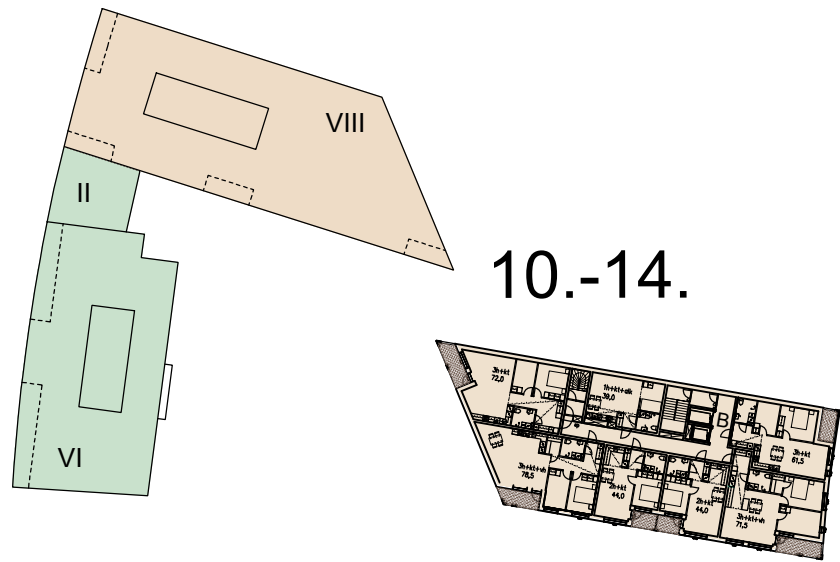

10.-14.

15.

10.-14.

15.

10.-14.

15.

15.