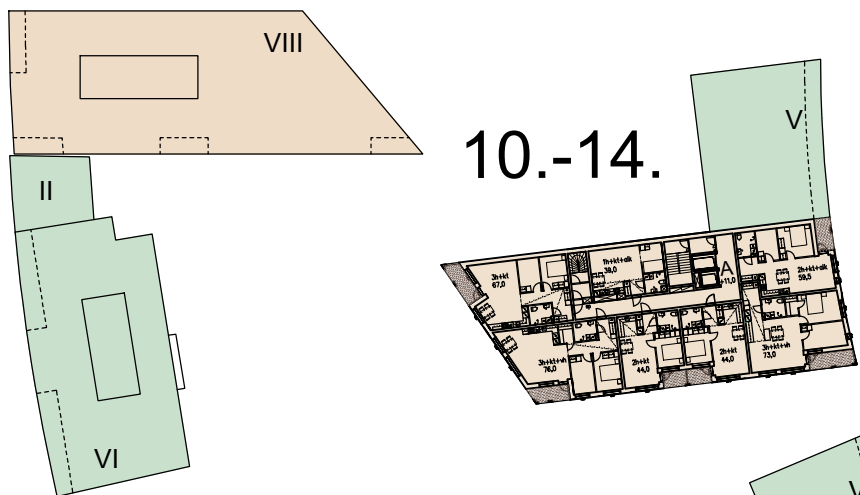

10.-14.

15.

10.-14.

15.

10.-14.

15.

15.