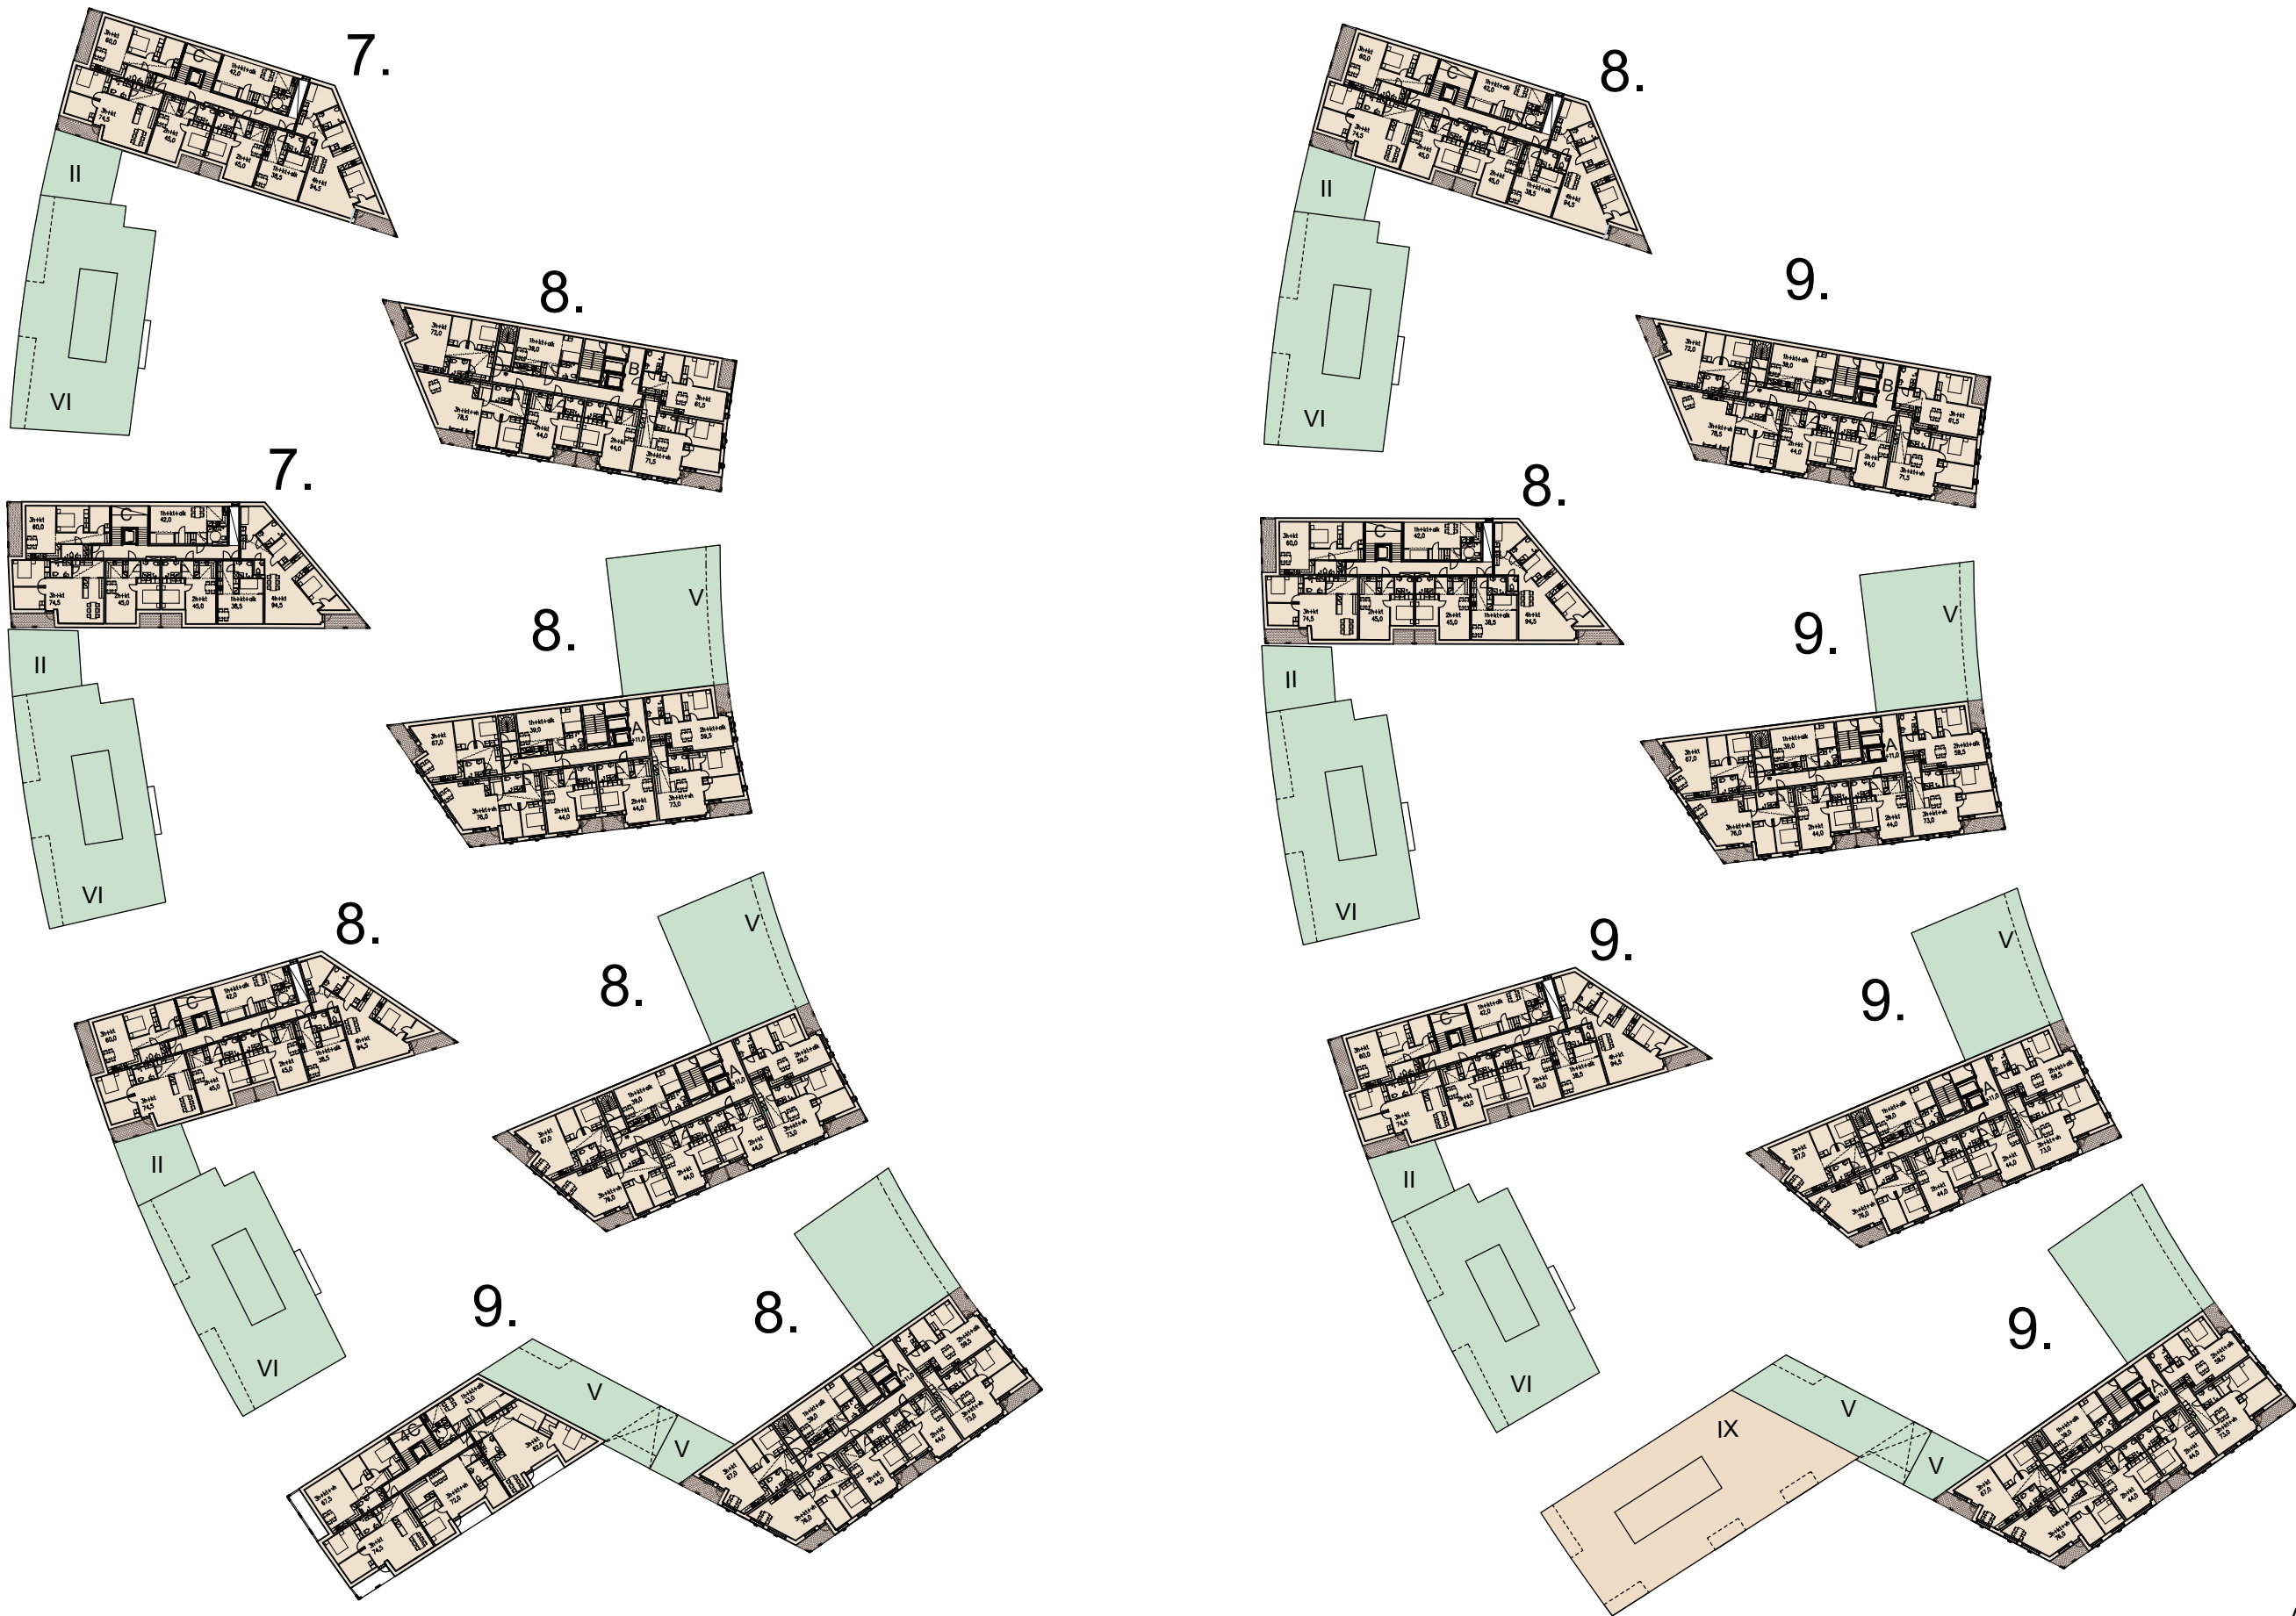

ATLANTINKAARI

AK 20830 ATT / SKANSKA

KERROSTASOT 7-9 1:800 (A3)

13.4.2018

ARKKITEHTIRYHMÄ A6 OY
PURSIMIEHENKATU 29 A 00150 HELSINKI
010-4243200 etunimi.sukunimi@6oy.fi