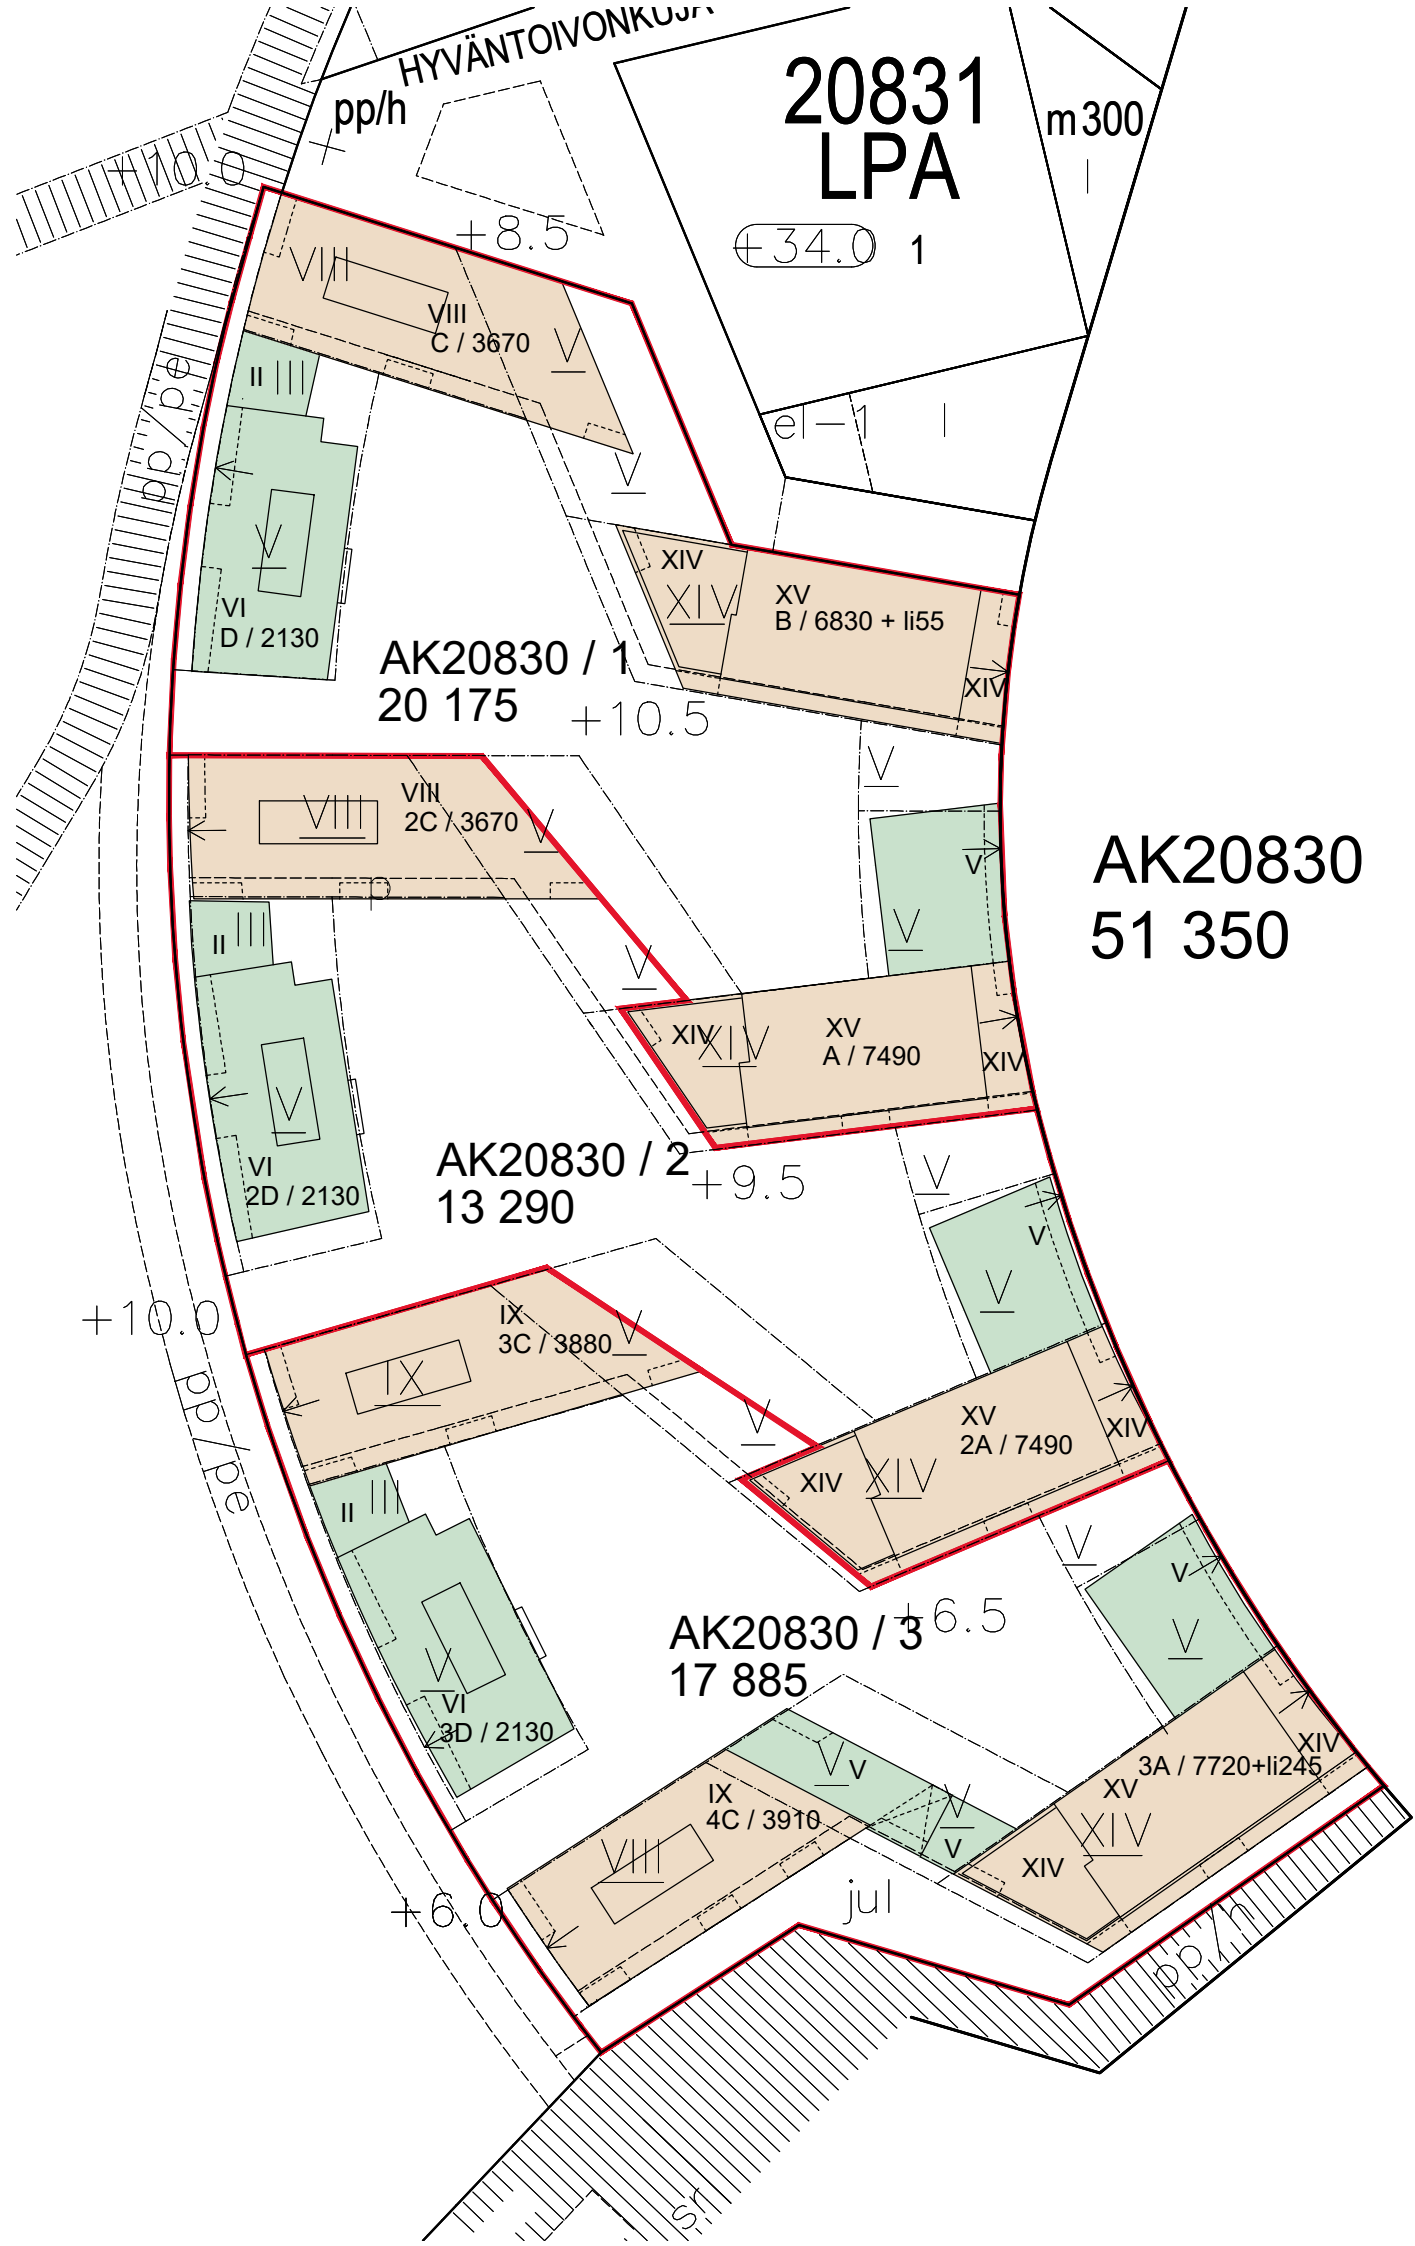

ATLANTINKAARI
AK 20830 ATT/SKANSKA

NÄKYMÄ LÄNSISATAMANKADULTA

13.4.2018

ARKKITEHTIRYHMÄ A6 OY
PURSIMIEHENKATU 29 A 00150 HELSINKI
010-4243200 etunimi.sukunimi@a6oy.fi

AK20830
51 350

PINTA-ALOJA KORJATTU 22.5.2018

ATLANTINKAARI
AK 20830 ATT / SKANSKA
KERROSALAT 1:800 (A3)

9.4.2018
ARKKITEHTIRYHMÄ A6 OY
PURSIMIEHENKATU 29 A 00150 HELSINKI
010-4243200 etunimi.sukunimi@a6oy.fi

ATLANTINKAARI

AK 20830 ATT / SKANSKA

KERROSTASOT 3-6 1:800 (A3)