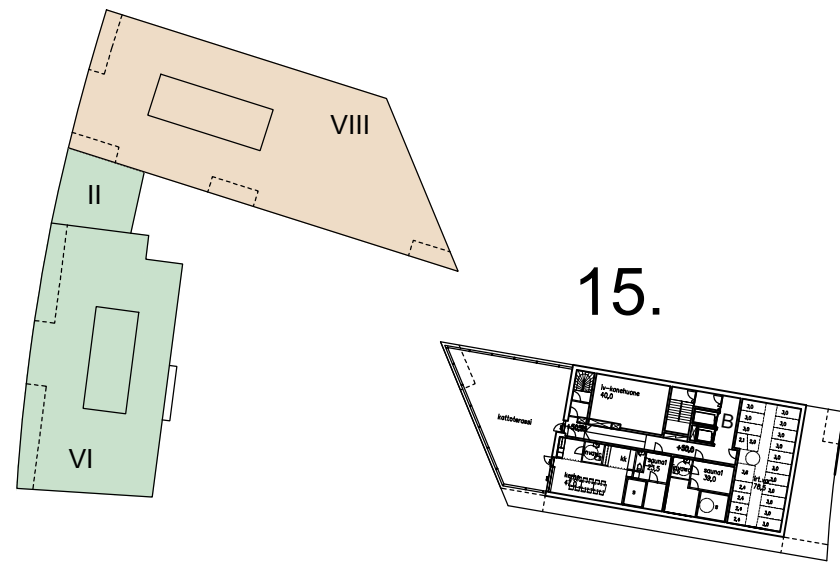

10.-14.

15.

10.-14.

15.

10.-14.

15.

15.