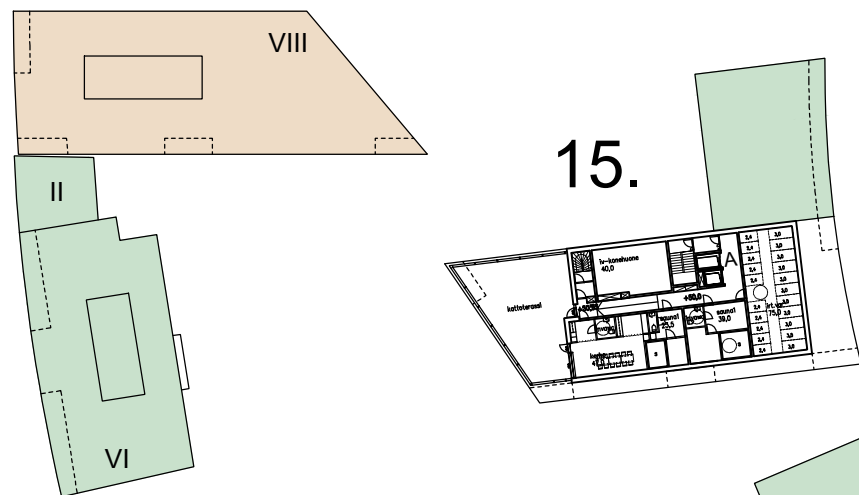

10.-14.

15.

10.-14.

15.

10.-14.

15.

15.