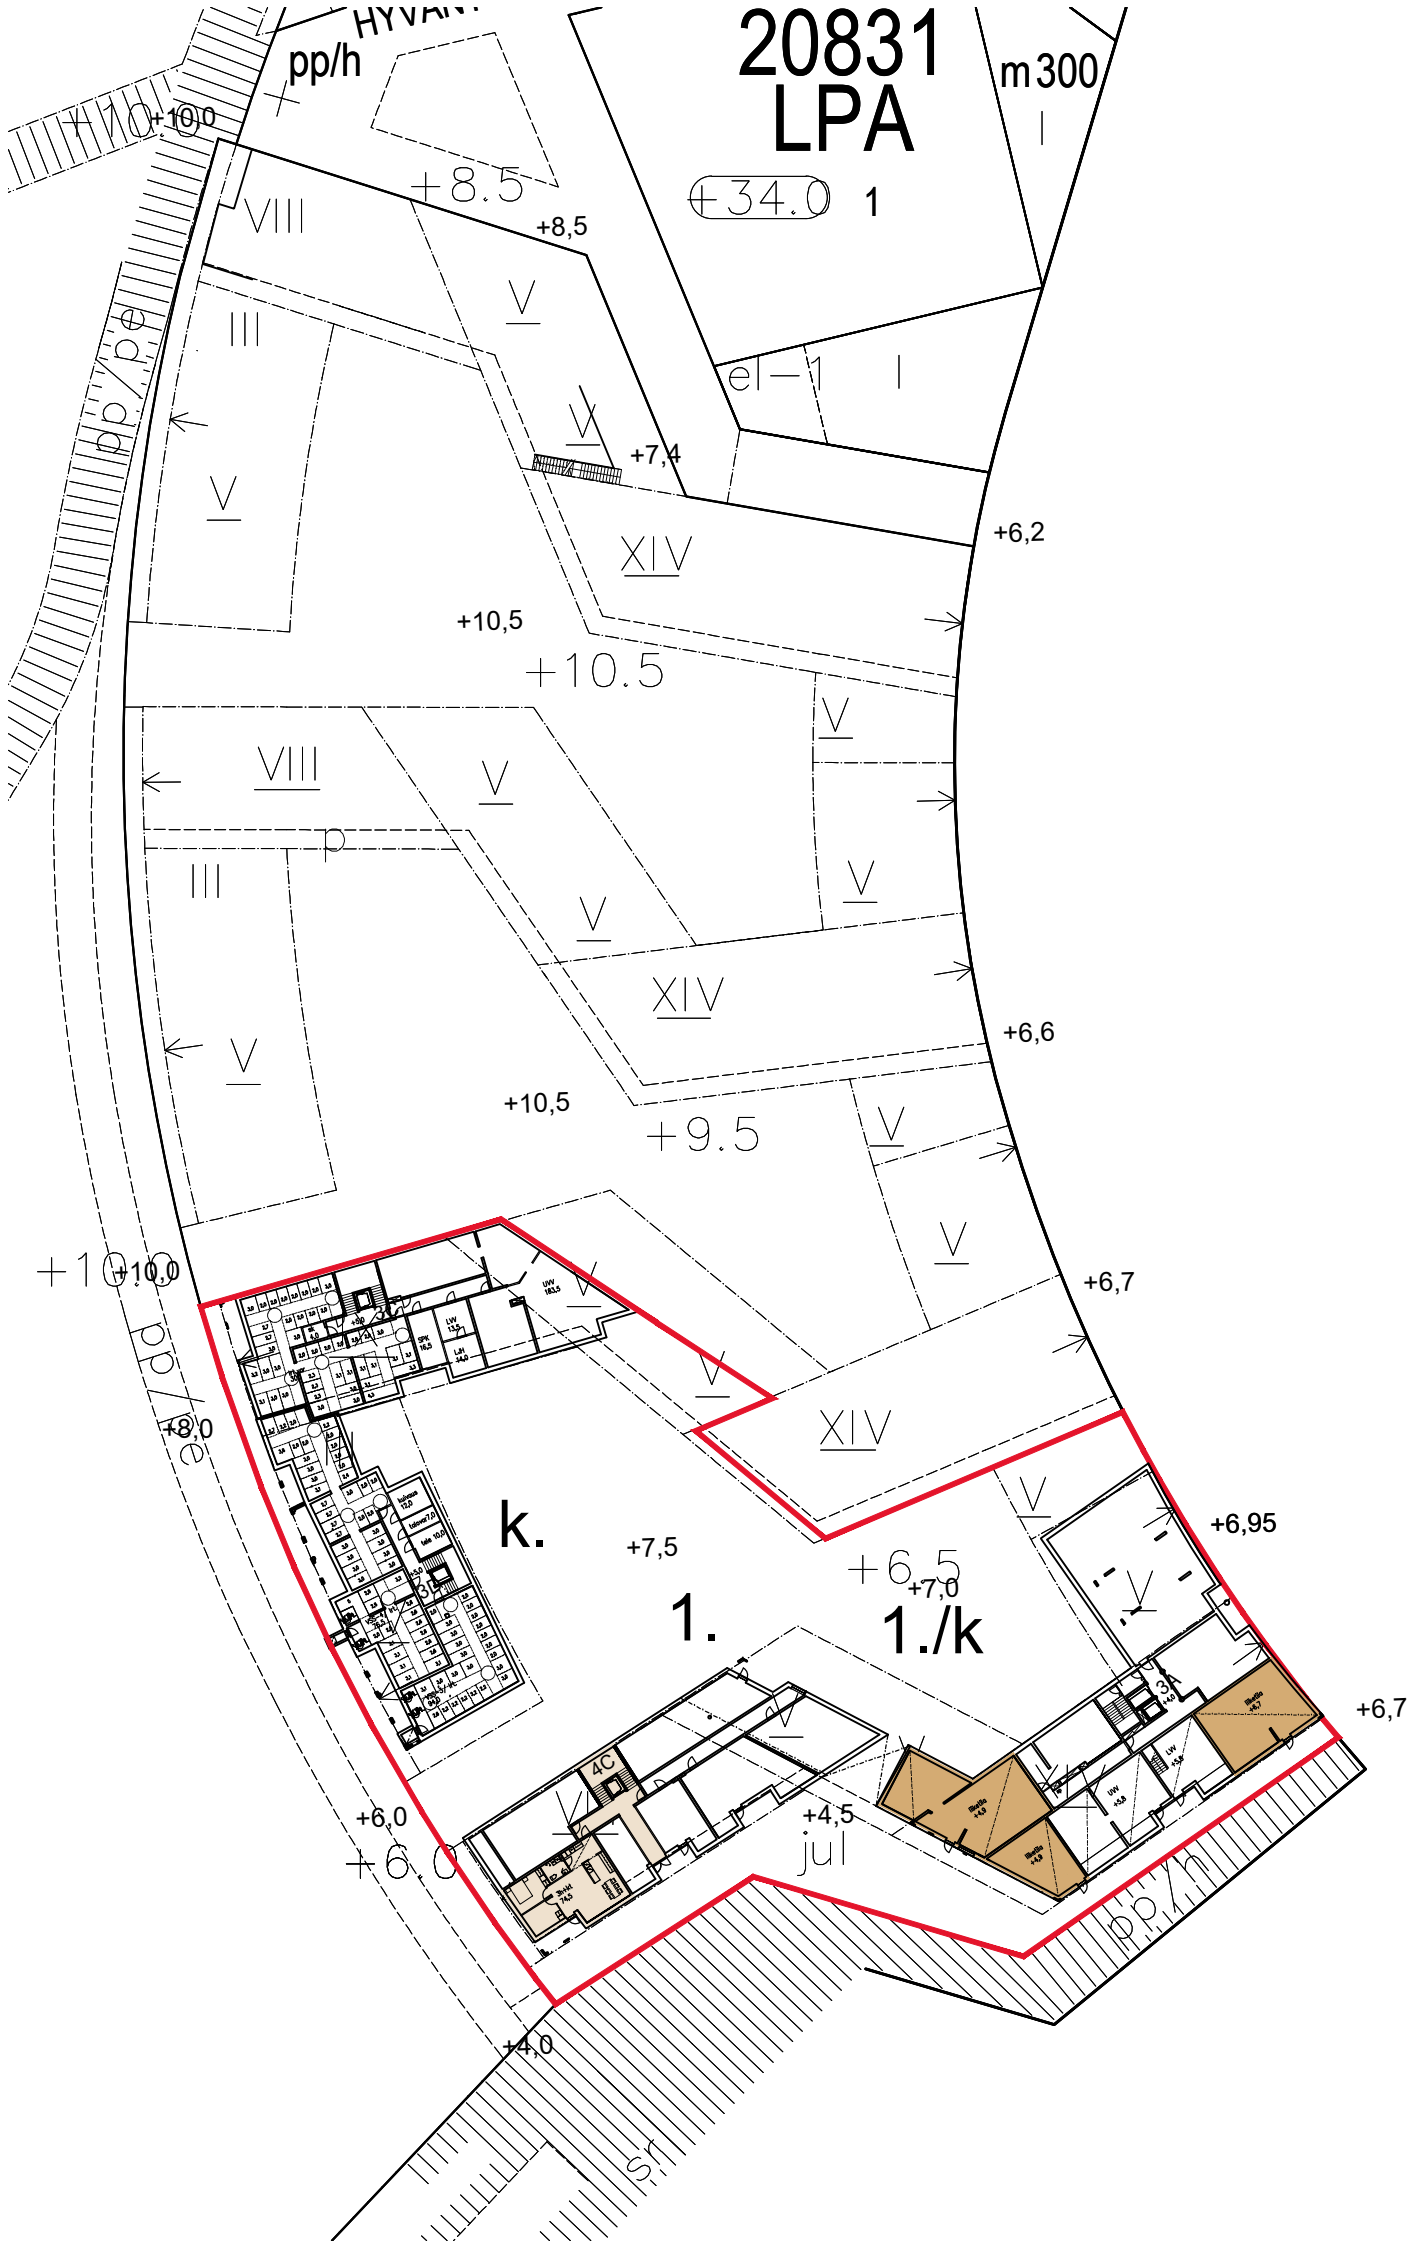

ATLANTINKAARI
AK 20830 ATT/SKANSKA

NÄKYMÄ LÄNSISATAMANKADULTA

13.4.2018

ARKKITEHTIRYHMÄ A6 OY
PURSIMIEHENKATU 29 A 00150 HELSINKI
010-4243200 etunimi.sukunimi@a6oy.fi

AK20830
51 350

PINTA-ALOJA KORJATTU 22.5.2018

ATLANTINKAARI
AK 20830 ATT / SKANSKA
KERROSALAT 1:800 (A3)

9.4.2018
ARKKITEHTIRYHMÄ A6 OY
PURSIMIEHENKATU 29 A 00150 HELSINKI
010-4243200 etunimi.sukunimi@a6oy.fi

ATLANTINKAARI

AK 20830 ATT / SKANSKA

KERROSTASOT 3-6 1:800 (A3)