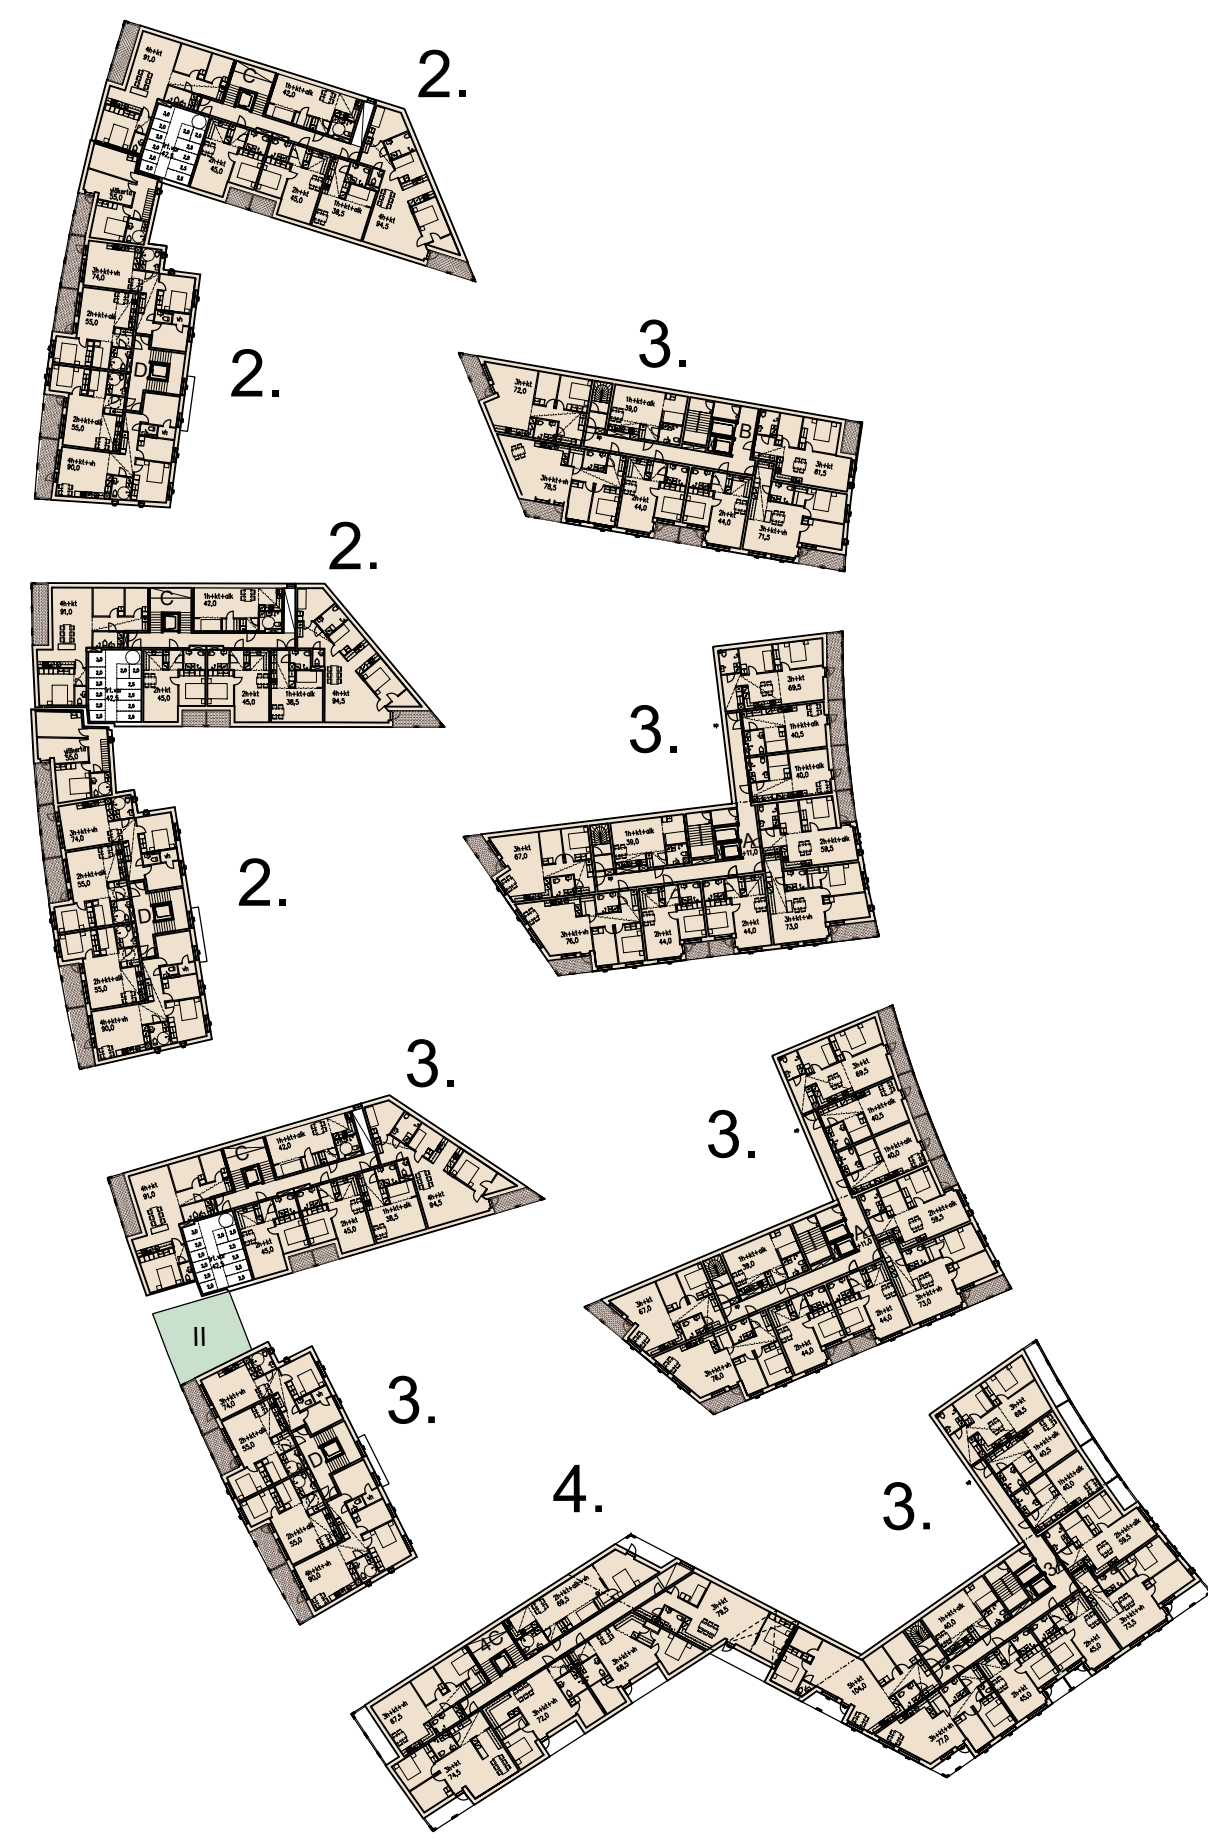

ATLANTINKAARI
AK 20830 ATT/SKANSKA

NÄKYMÄ LÄNSISATAMANKADULTA

13.4.2018

ARKKITEHTIRYHMÄ A6 OY
PURSIMIEHENKATU 29 A 00150 HELSINKI
010-4243200 etunimi.sukunimi@a6oy.fi

AK20830
51 350

PINTA-ALOJA KORJATTU 22.5.2018

ATLANTINKAARI
AK 20830 ATT / SKANSKA
KERROSALAT 1:800 (A3)

9.4.2018
ARKKITEHTIRYHMÄ A6 OY
PURSIMIEHENKATU 29 A 00150 HELSINKI
010-4243200 etunimi.sukunimi@a6oy.fi

ATLANTINKAARI

AK 20830 ATT / SKANSKA

KERROSTASOT 3-6 1:800 (A3)