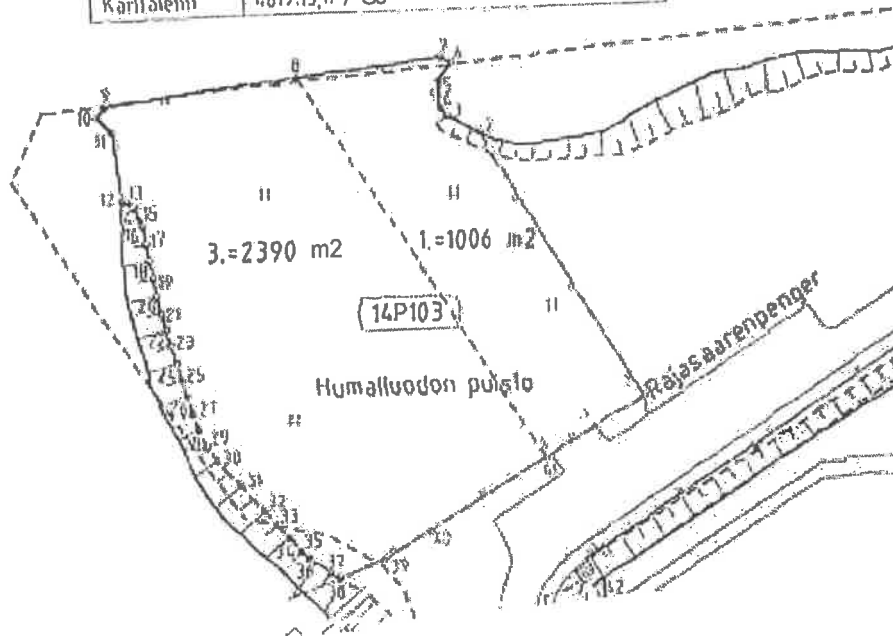

venekerho	Humallahden Venekerho ry.
Venealama	Rajasaarenpenger, Humallahki
Katuosoite	Rajasaarenpenger 6 ja 5
Kaup.osa	14 Taka-Töölö
Kortteli	
Tonli	
Yl. al.rek.tunnus	14 P 103
Kyta	4.32 Töölö
Tilanumero	
Karttalehti	4.819:15,11 / G3

1. Veneiden talvisäilytysalue

3. Veneiden talvisäilytysalue + kesäaikainen pysäköintialue