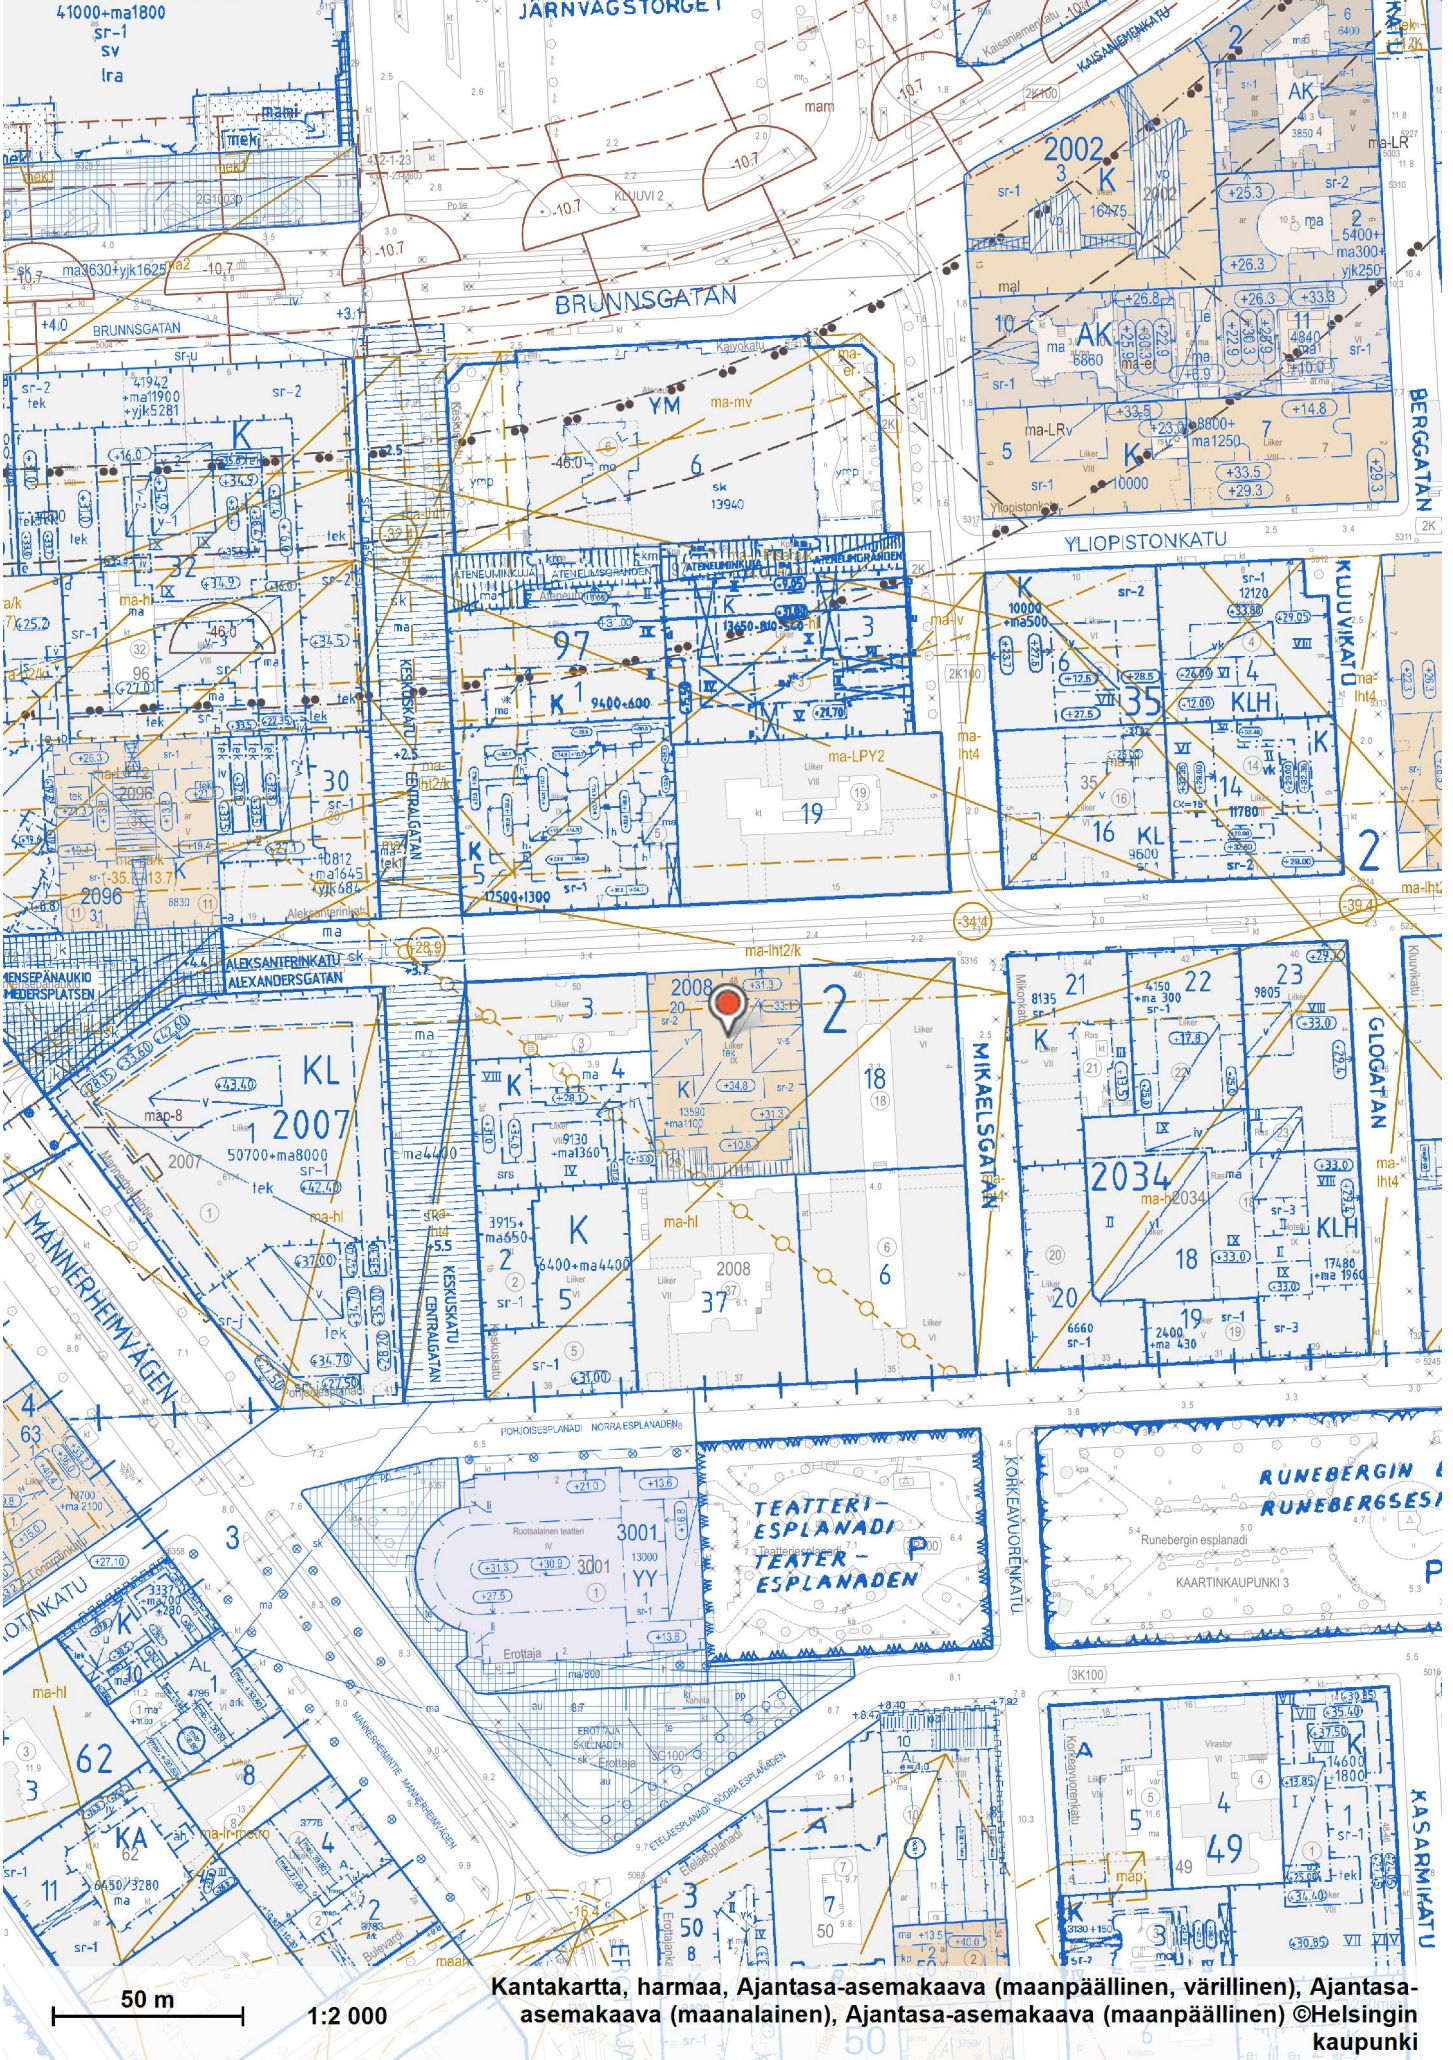

18.6.2021 16.24.56

Kantakartta, harmaa, Ajantasa-aseமாகায়া (maapäällinen, värillinen), Ajantasa-aseமாகায়া (maanalainen), Ajantasa-aseமாகায়া (maapäällinen) ©Helsingin kaupunki