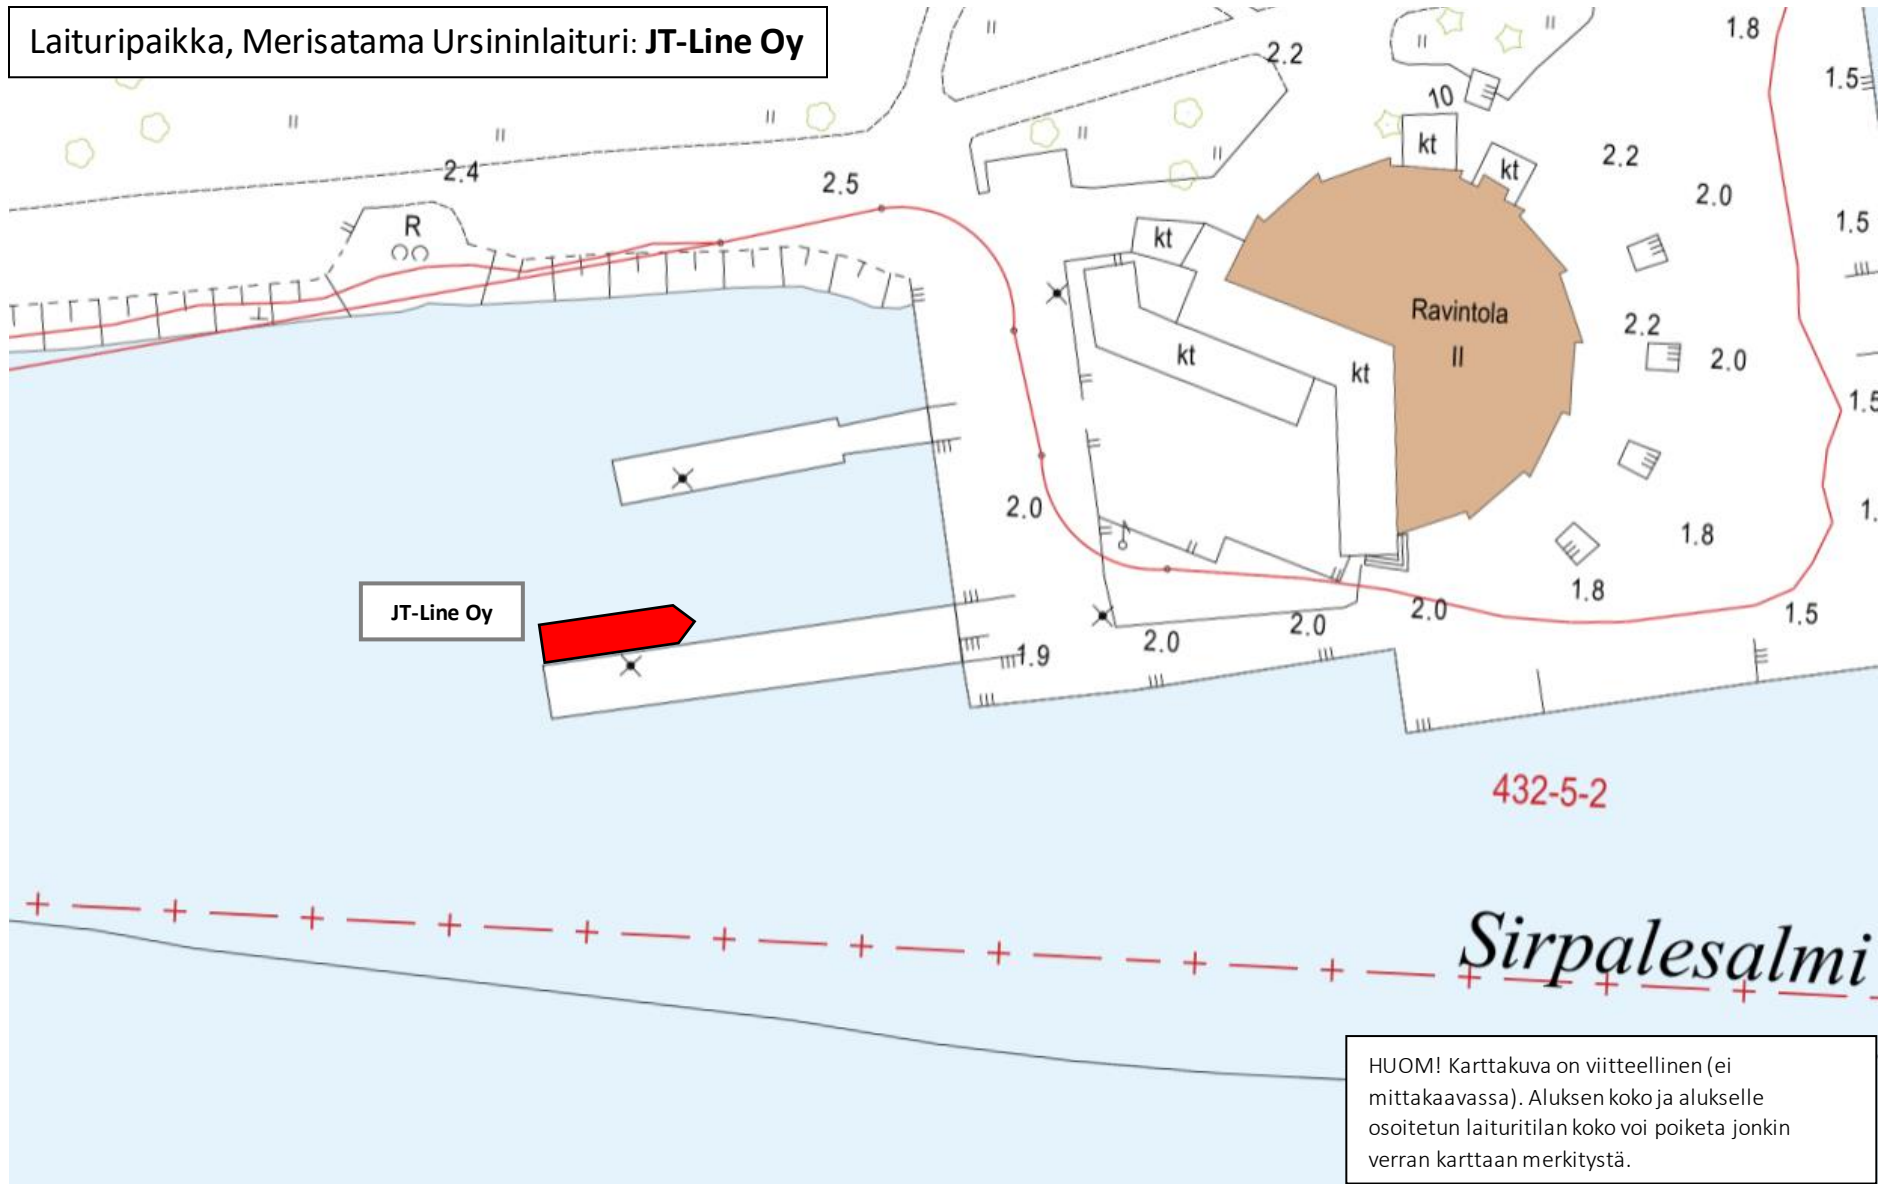

Laituri paikka, Merisatama Ursininlaituri: **JT-Line Oy**

HUOM! Karttakuva on viitteellinen (ei mittakaavassa). Aluksen koko ja alukselle osoitetun laituri tilan koko voi poiketa jonkin verran karttaan merkitystä.