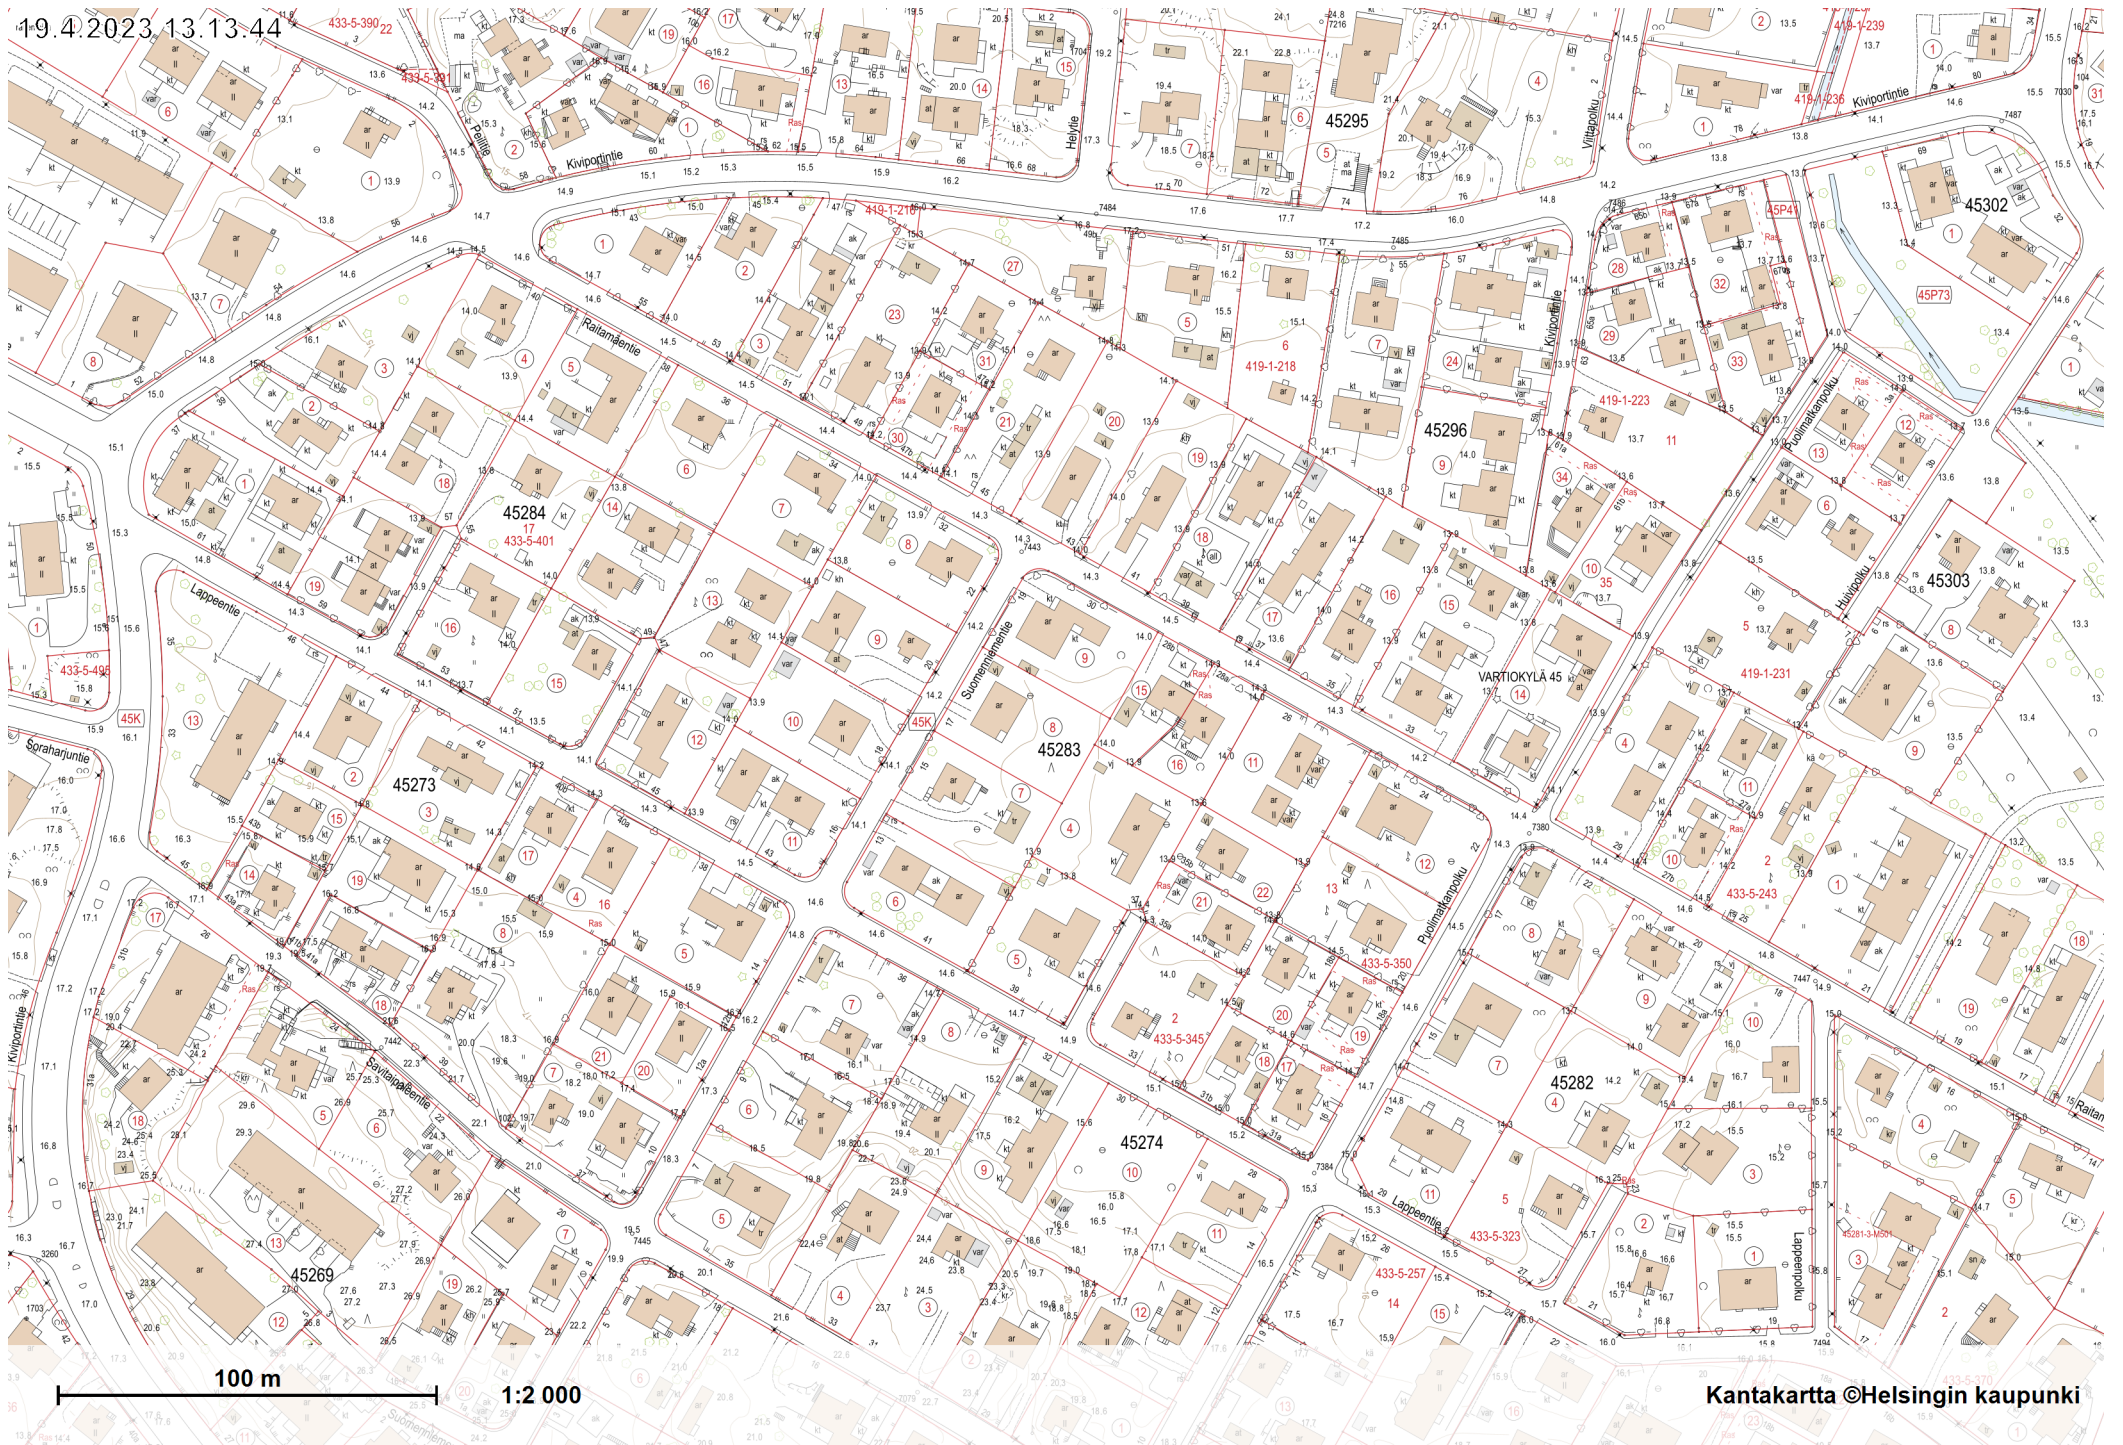

19.4.2023, 13.13.44

100 m

1:2 000

Kantakartta ©Helsingin kaupunki