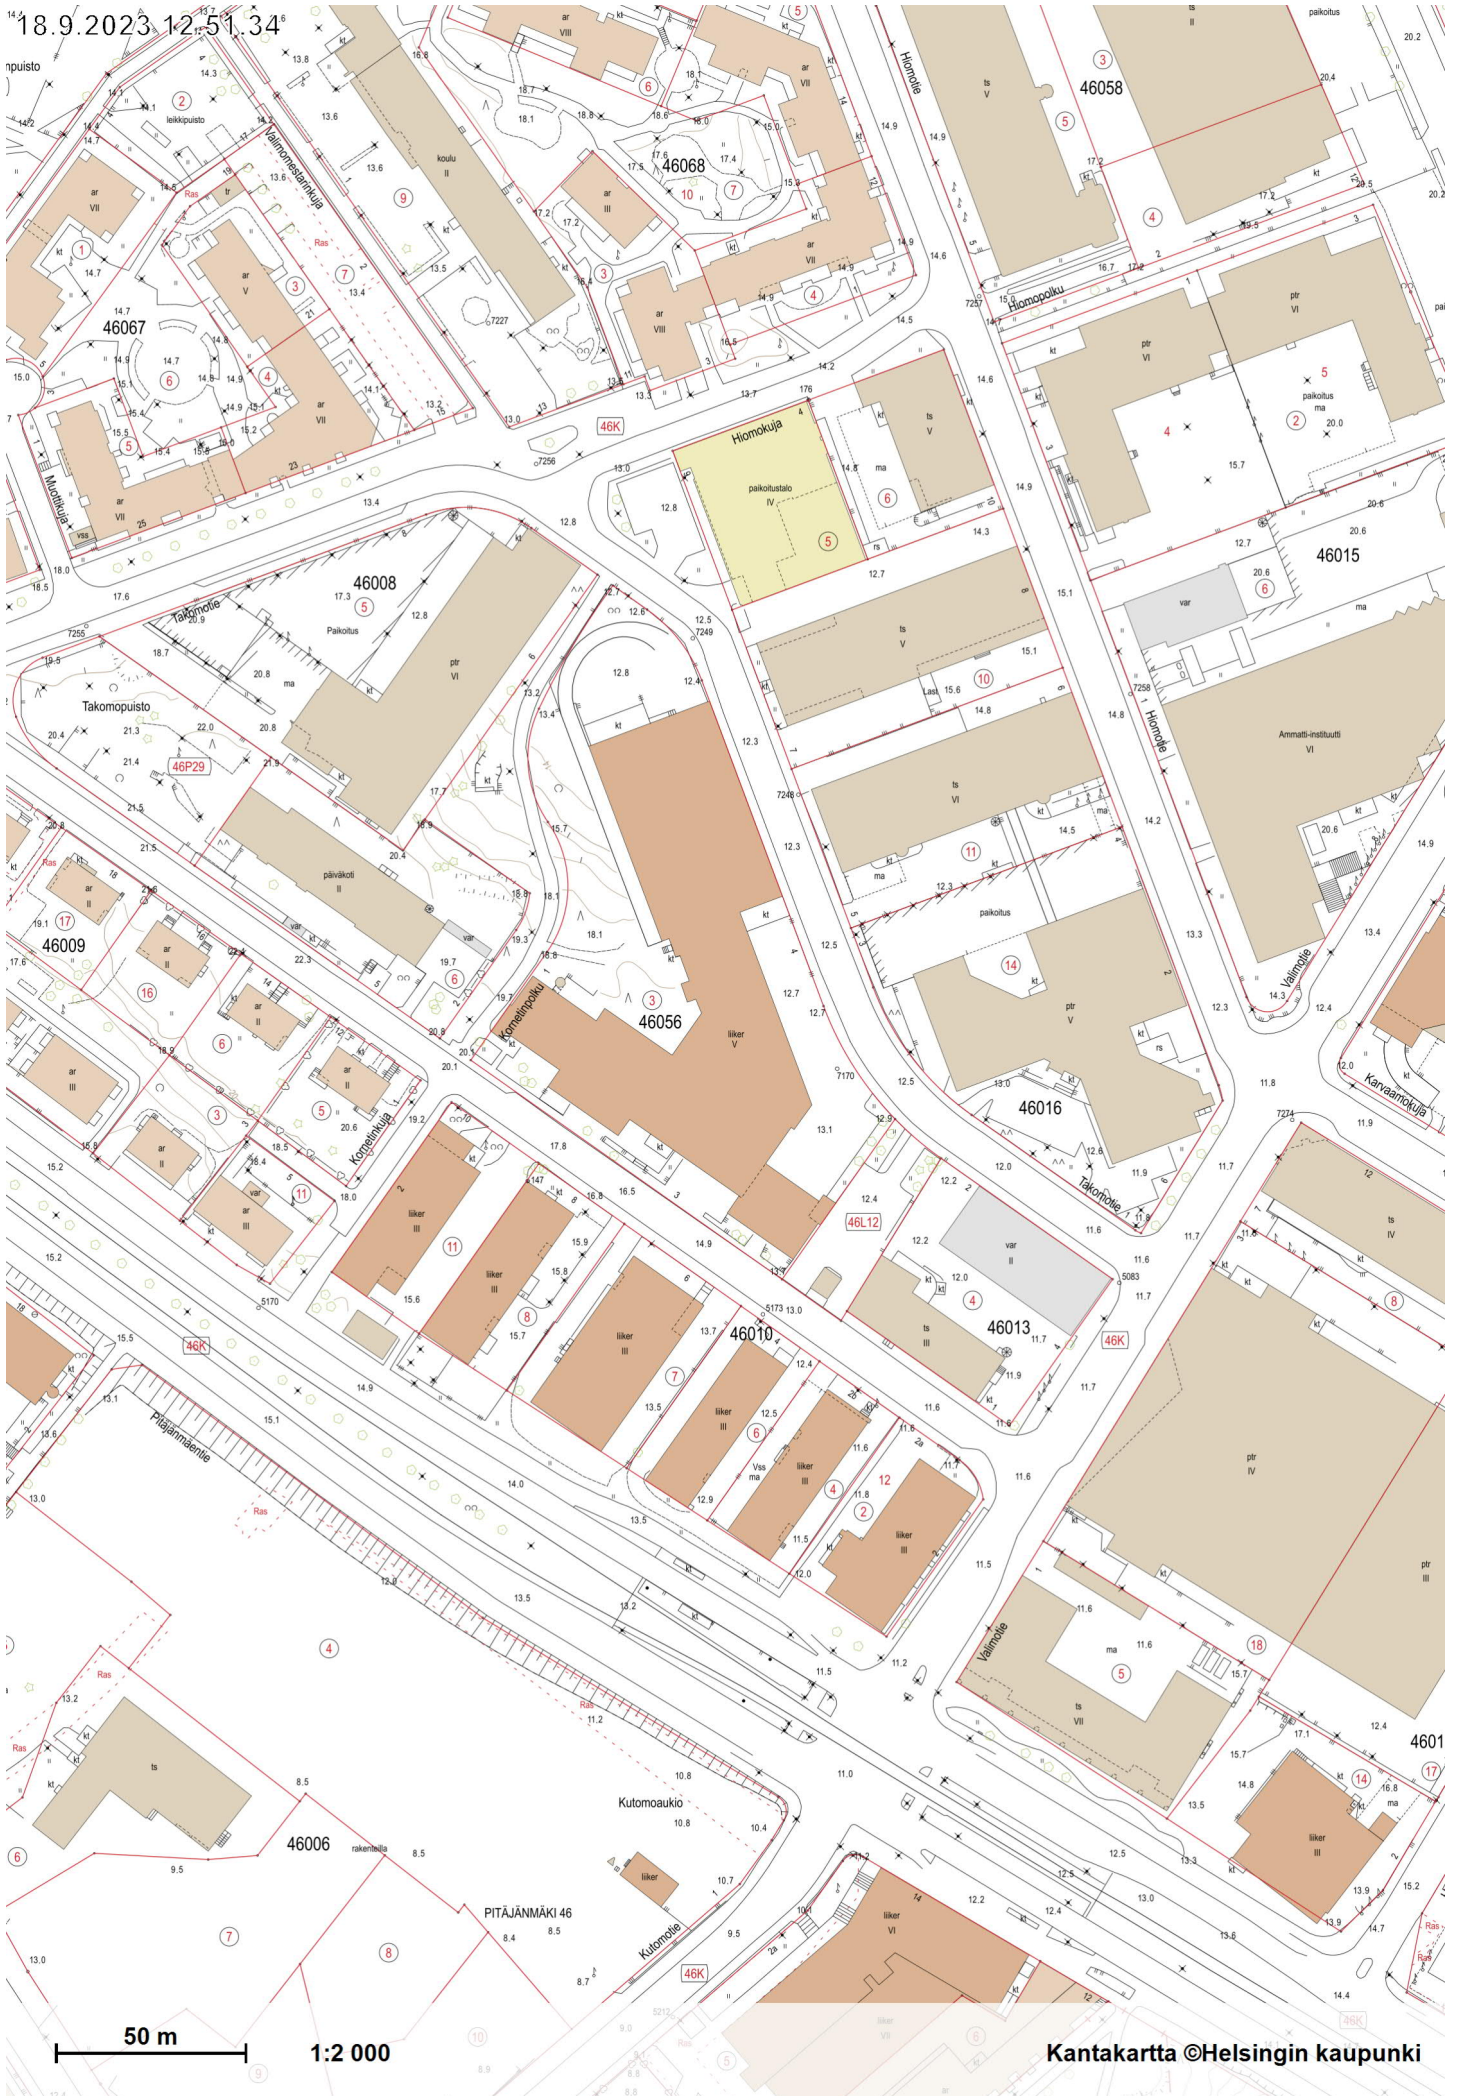

18.9.2023 12:51:34

50 m 1:2 000

Kantakartta ©Helsingin kaupunki