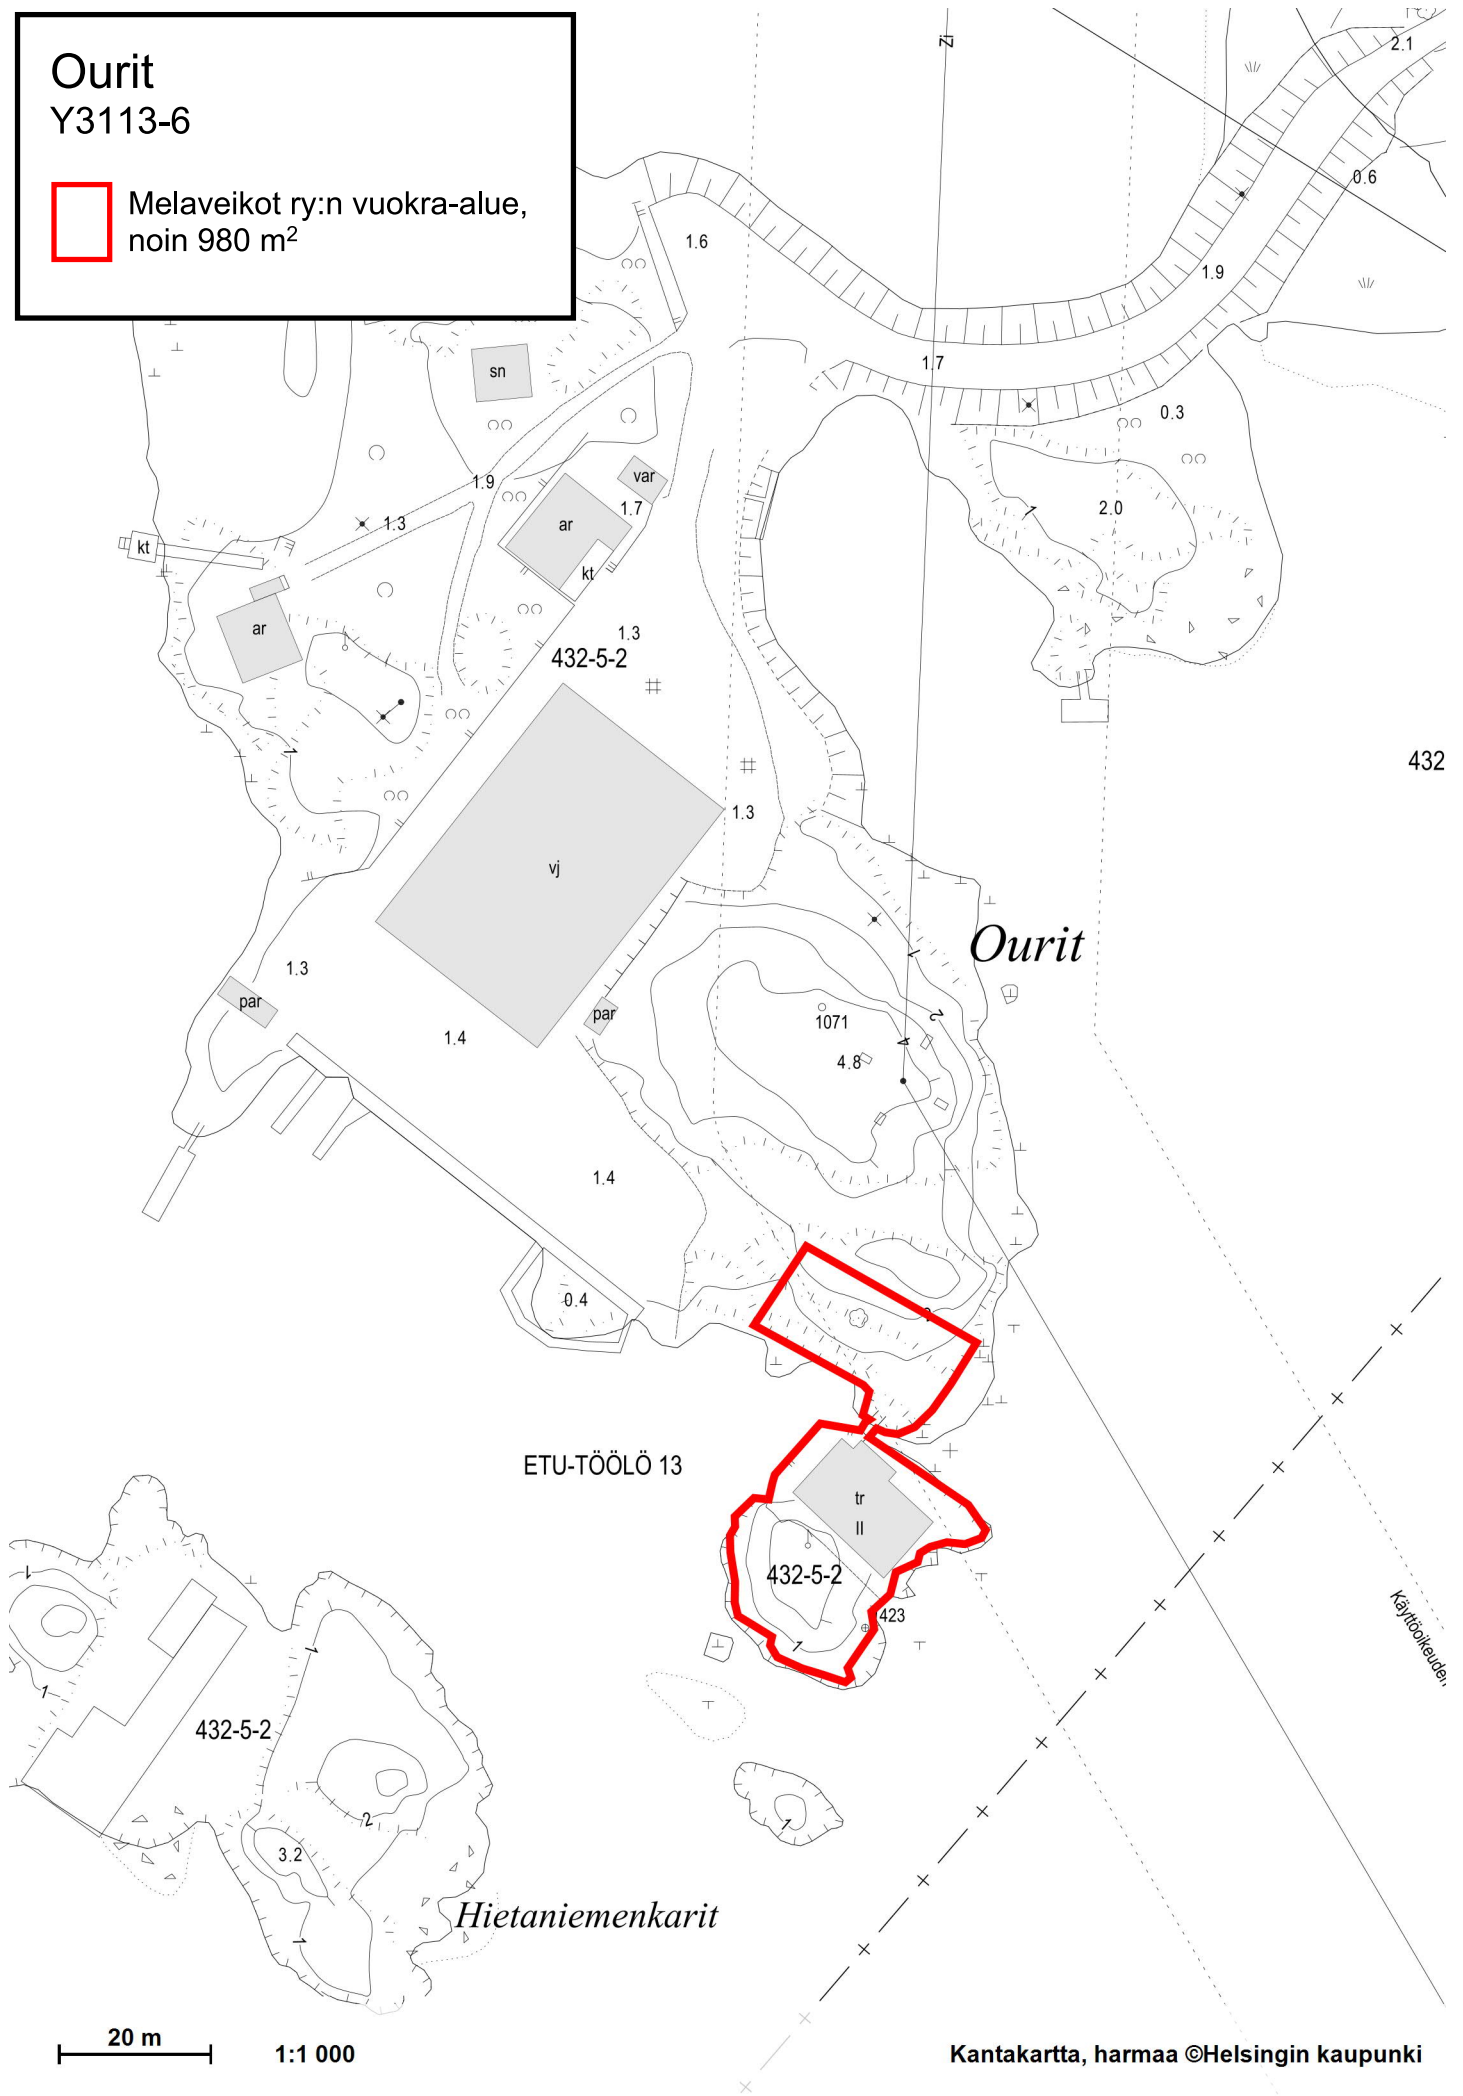

# Ourit Y3113-6

Melaveikot ry:n vuokra-alue,  
noin 980 m<sup>2</sup>

432

*Ourit*

ETU-TÖÖLÖ 13

432-5-2

432-5-2

*Hietaniemenkarit*

20 m

1:1 000

Kantakartta, harmaa ©Helsingin kaupunki