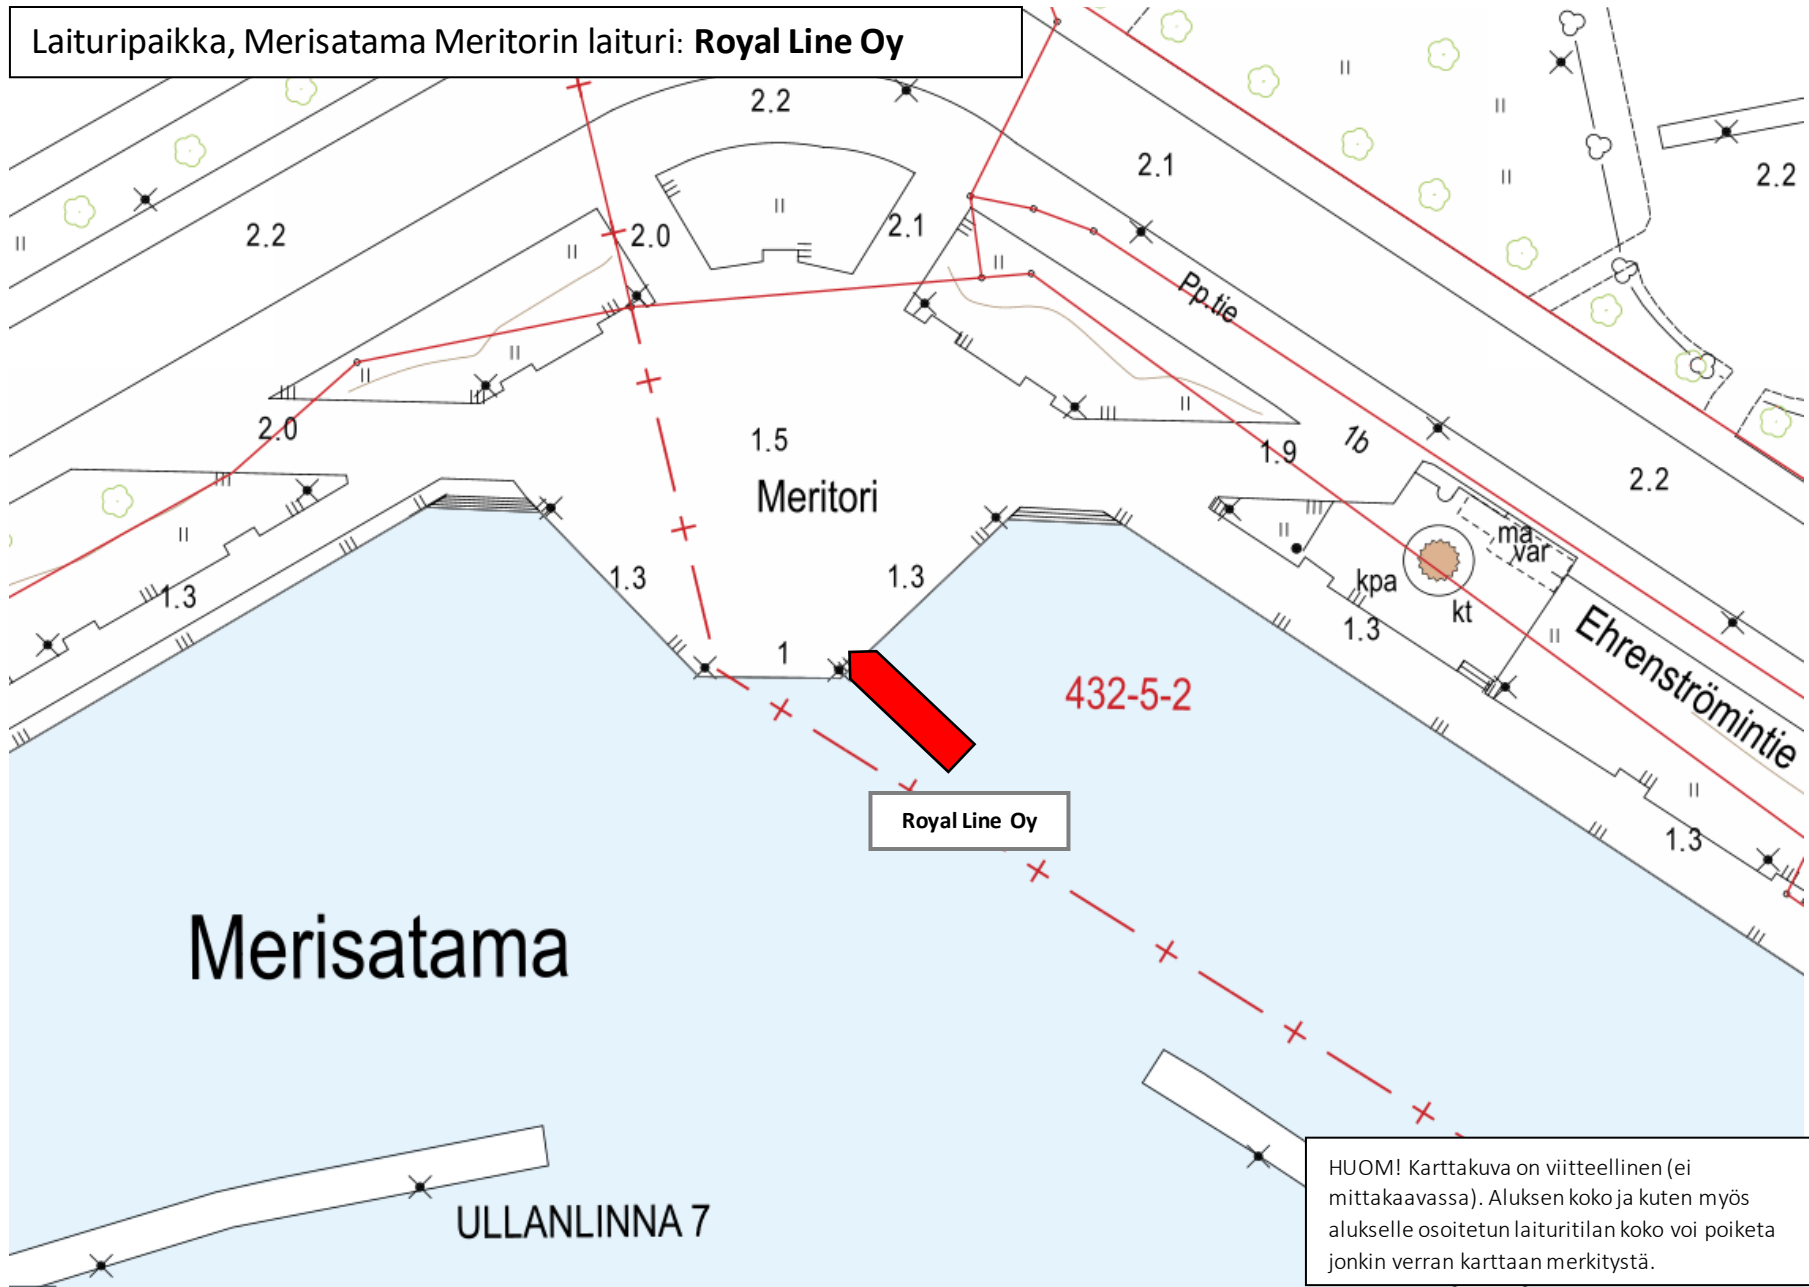

Laituri paikka, Merisatama Meritorin laiturit: **Royal Line Oy**

HUOM! Karttakuva on viitteellinen (ei mittakaavassa). Aluksen koko ja kuten myös alukselle osoitetun laituritilan koko voi poiketa jonkin verran karttaan merkitystä.