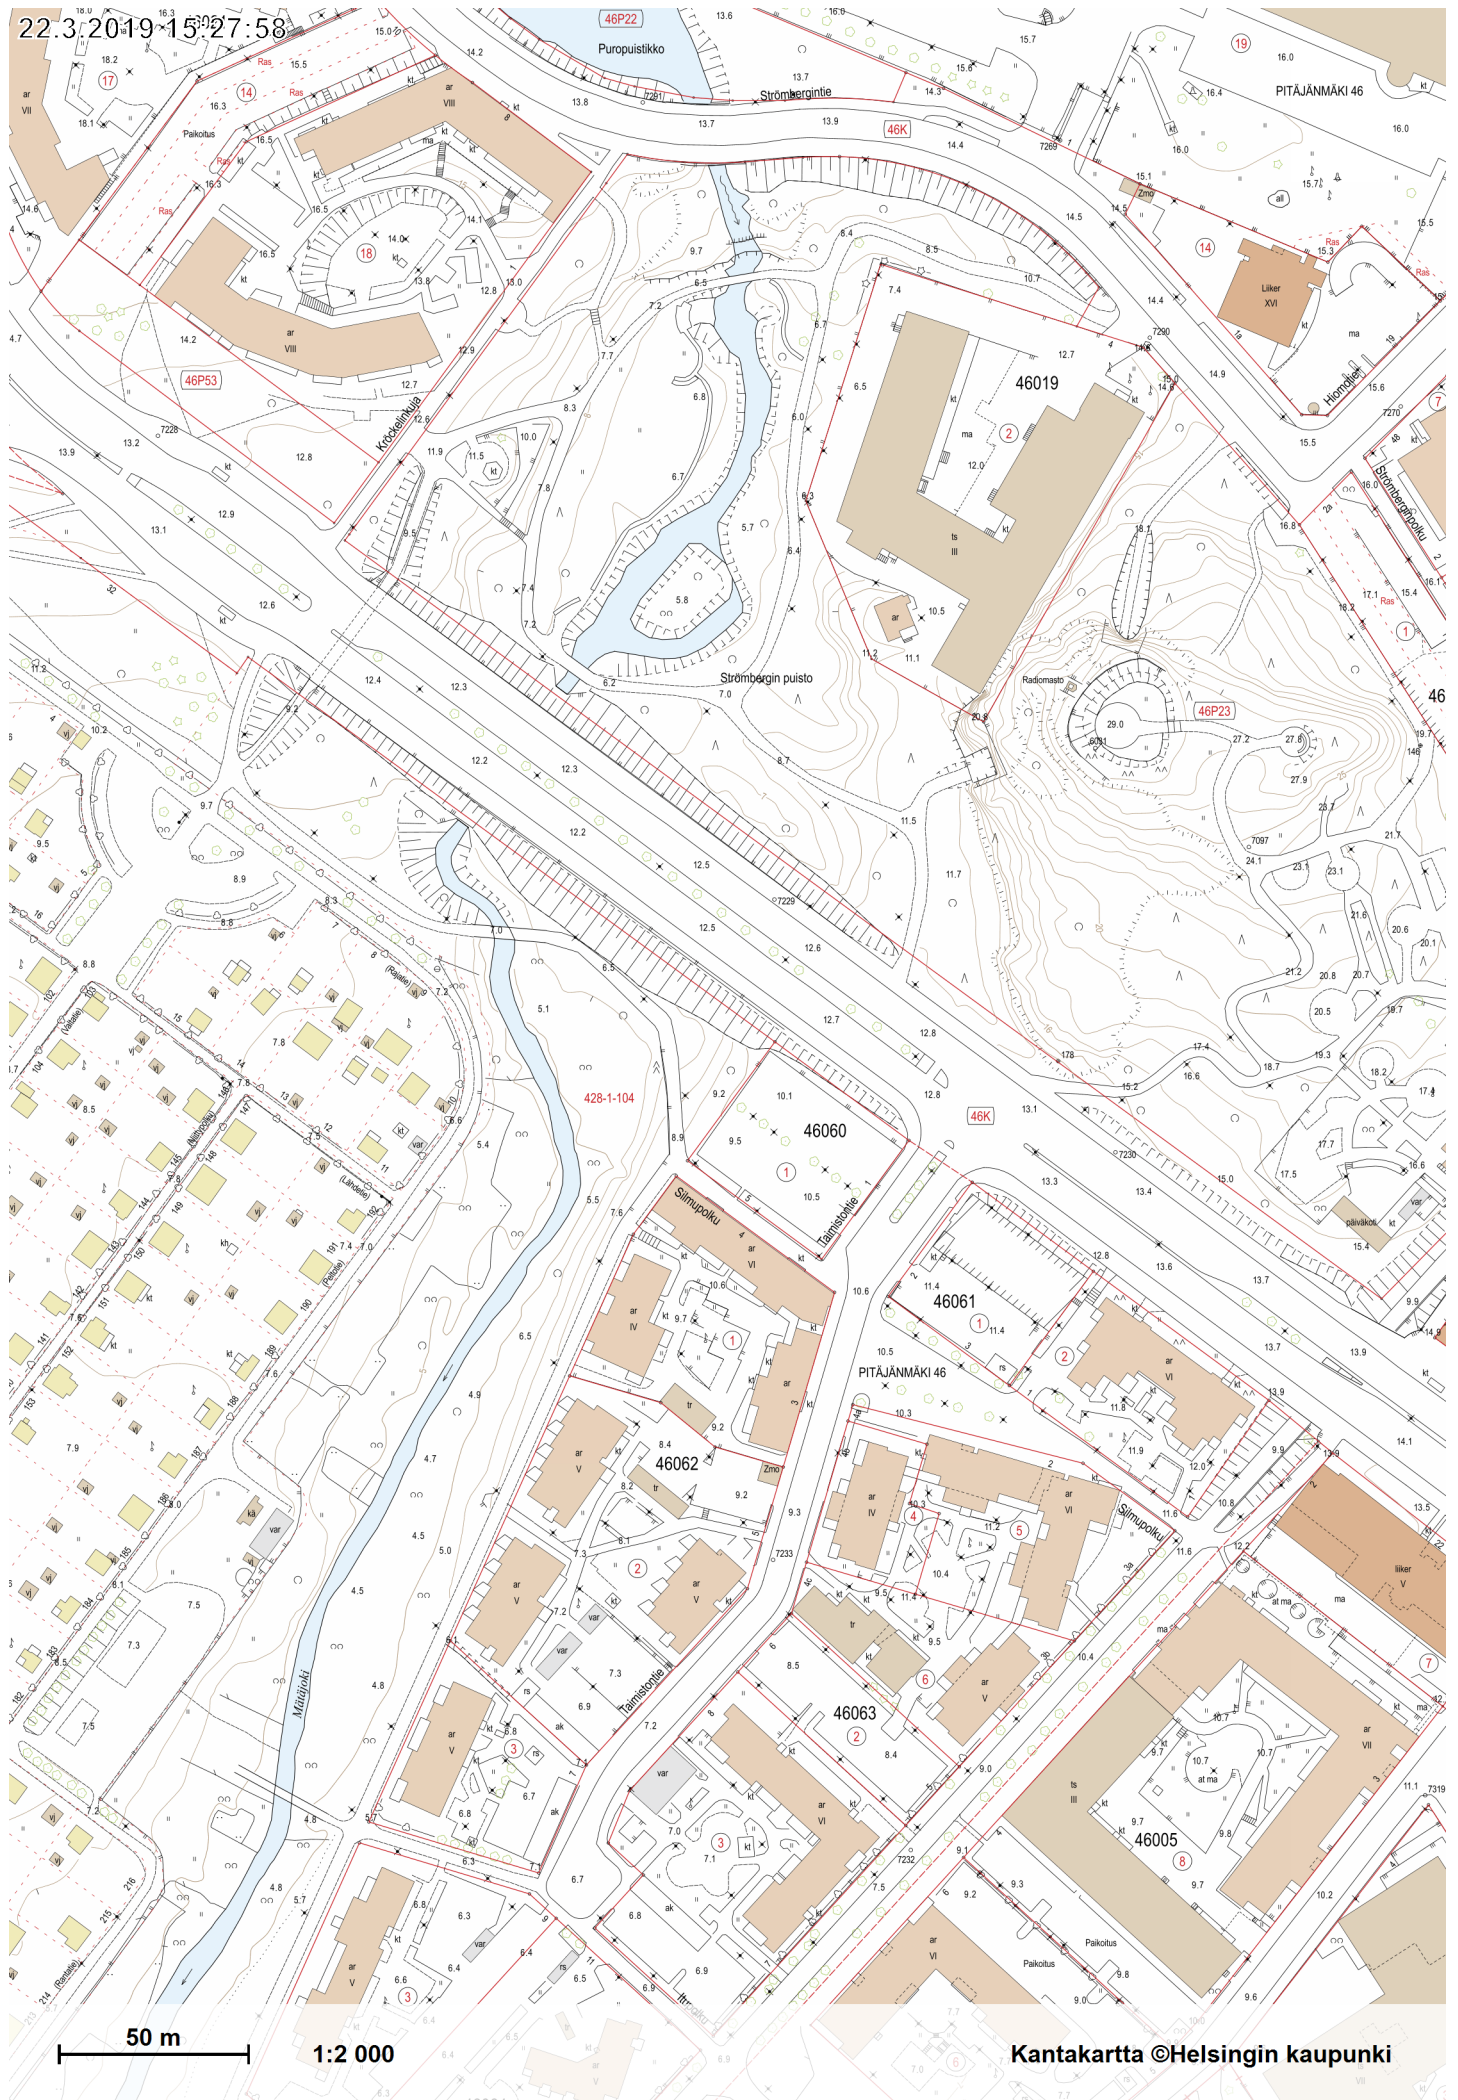

22.3.2019 15:27:58

50 m

1:2 000

Kantakartta ©Helsingin kaupunki