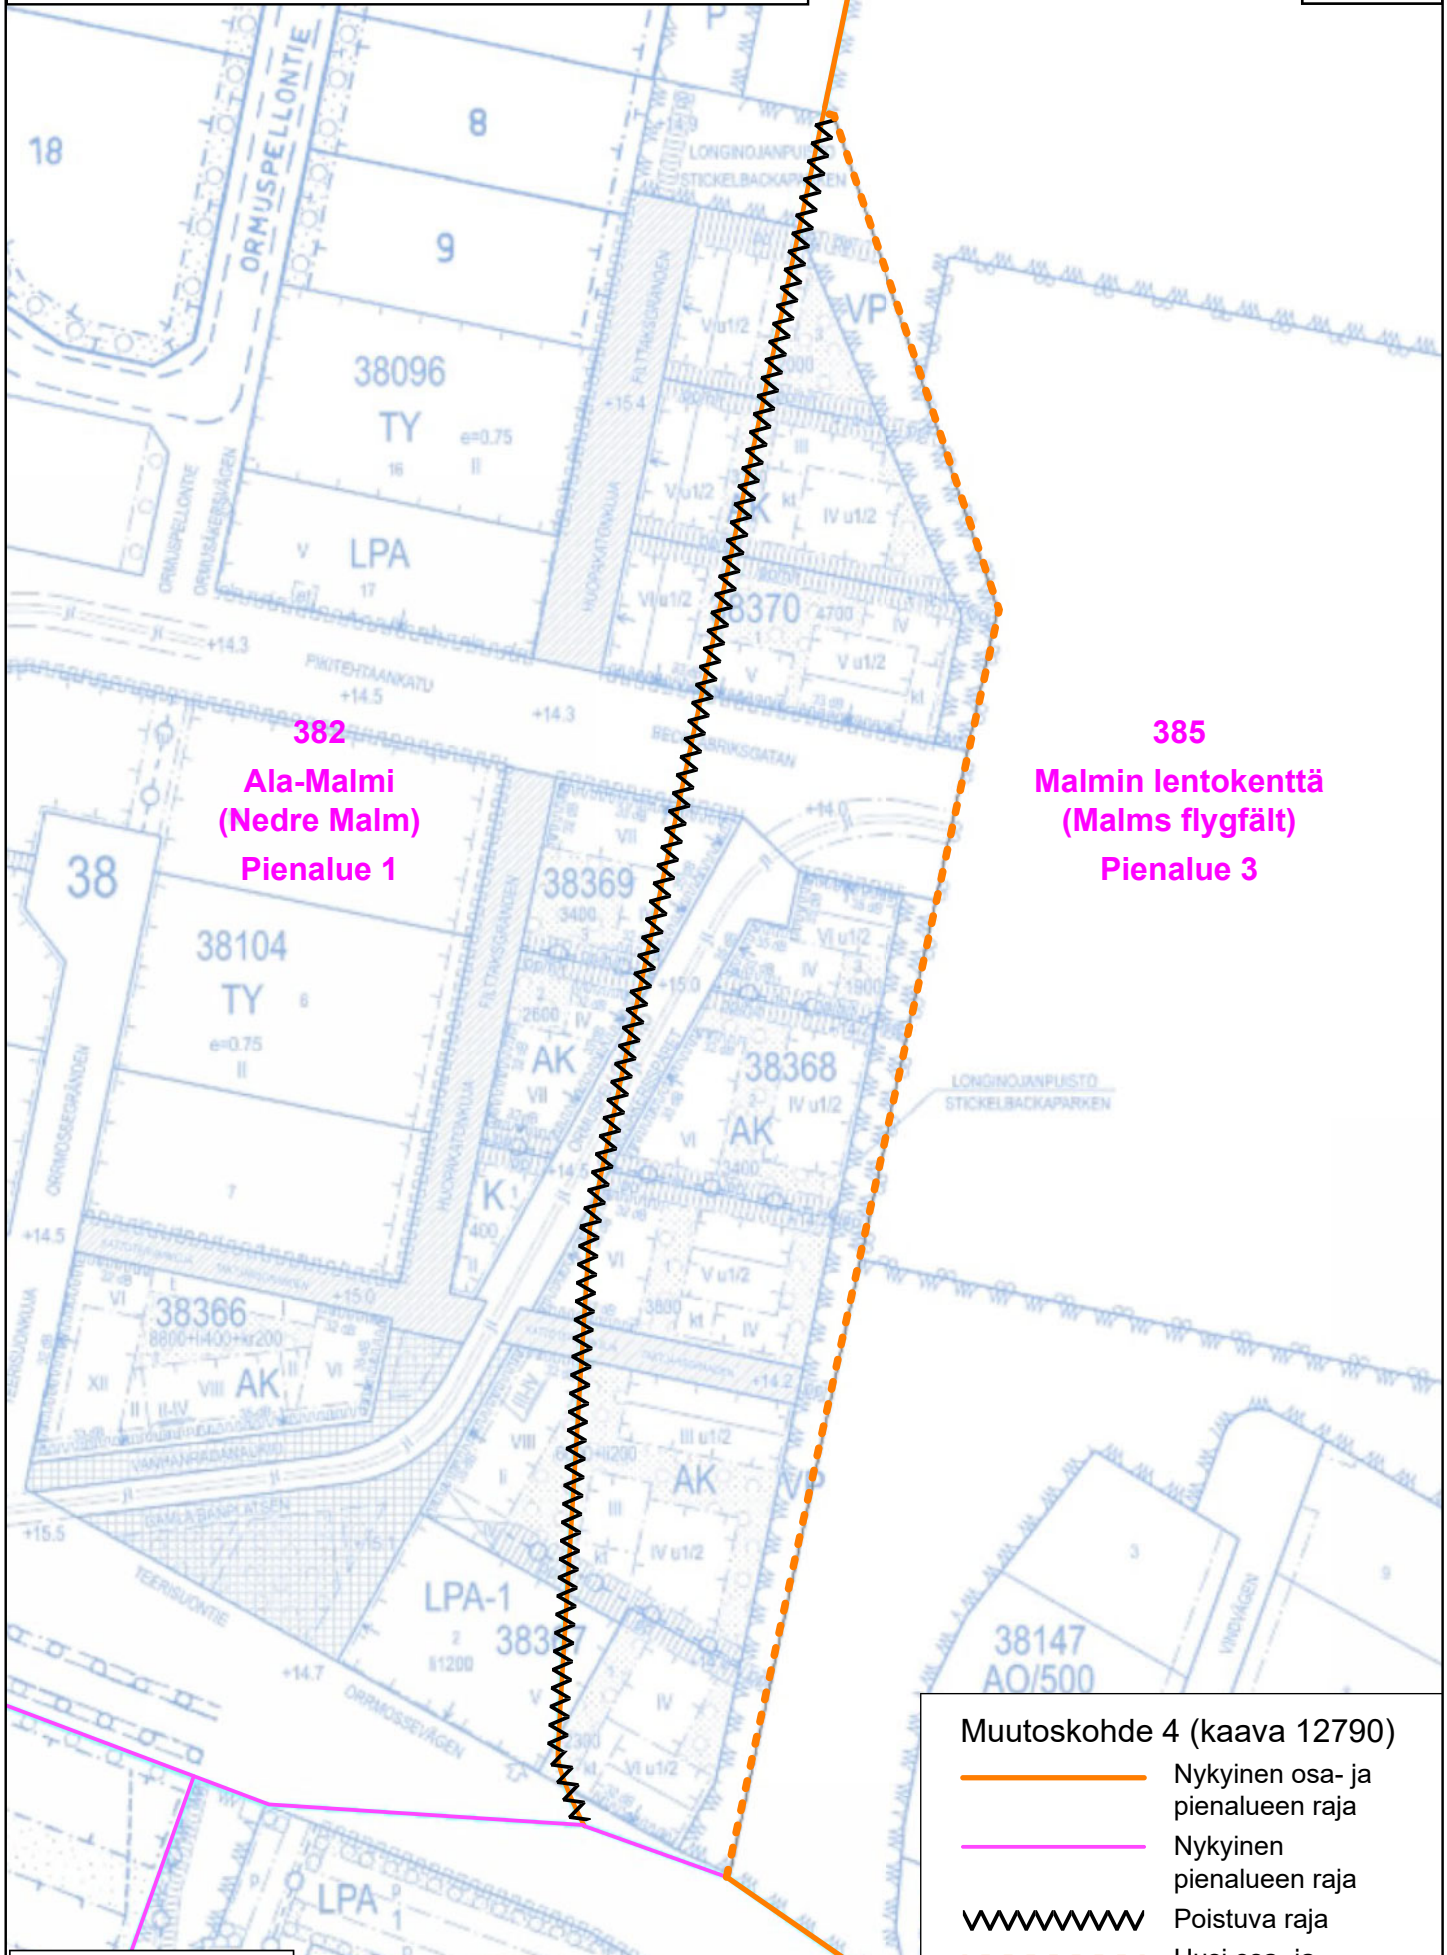

382
Ala-Malmi
(Nedre Malm)
Pienalue 1

385
Malmin lentokenttä
(Malms flygfält)
Pienalue 3

Muutoskohde 4 (kaava 12790)

- Nykyinen osa- ja pienalueen raja
- Nykyinen pienalueen raja
- Poistuva raja
- Uusi osa- ja pienalueen raja

50 m

Pohjakartta: Helsingin kaupunki, Ajantasa-asetemaakaava