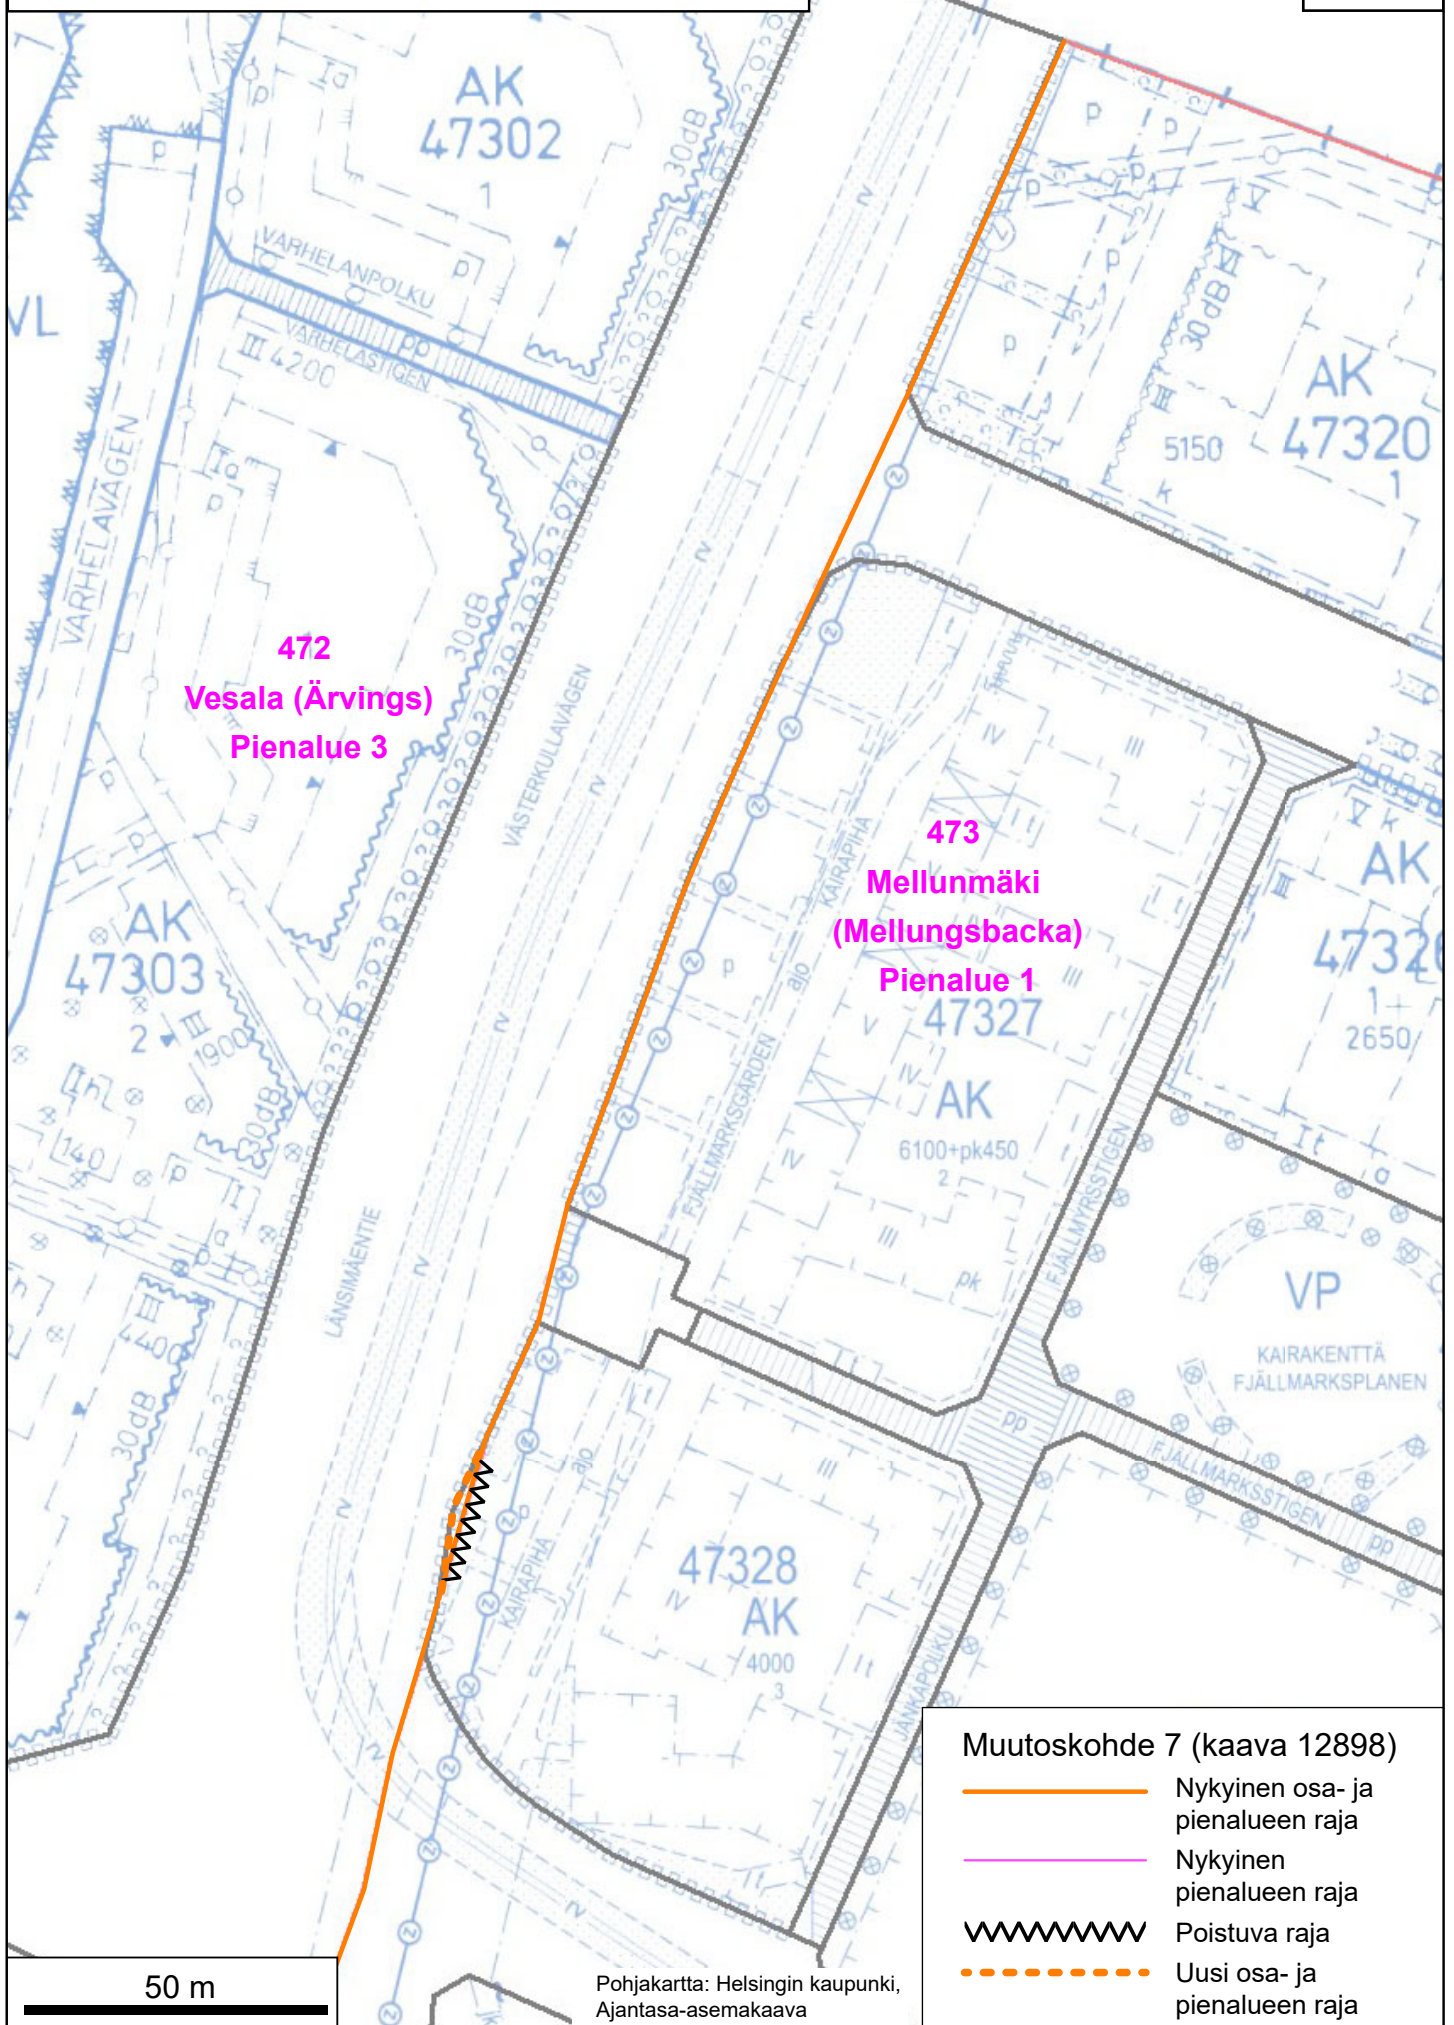

Muutoskohde 1 (kaava 12752)

-  Nykyinen osa- ja pienalueen raja
-  Nykyinen pienalueen raja
-  Poistuva raja
-  Uusi pienalueen raja

Muutoskohde 2 (kaava 12841)

- Nykyinen osa- ja pienalueen raja
- Nykyinen pienalueen raja
- Poistuva raja
- - - Uusi osa- ja pienalueen raja
- - - Uusi pienalueen raja

Muutoskohde 5 (kaava 12550)

-  Kaupunginosan raja
-  Nykyinen suur- ja peruspiirin sekä osa- ja pienalueen raja
-  Nykyinen osa- ja pienalueen raja
-  Nykyinen pienalueen raja
-  Poistuva raja
-  Uusi suur- ja peruspiirin sekä osa- ja pienalueen raja
-  Uusi pienalueen raja

50 m

Muutoskohde 6 (kaava 12810)

- Nykyinen osa- ja pienalueen raja
- ~~~~~ Poistuva raja
- - - - - Uusi osa- ja pienalueen raja

472
Vesala (Ärving)
Pienalue 3

473
Mellunmäki
(Mellungsbacka)
Pienalue 1

Muutoskohde 7 (kaava 12898)

-  Nykyinen osa- ja pienalueen raja
-  Nykyinen pienalueen raja
-  Poistuva raja
-  Uusi osa- ja pienalueen raja

50 m

Pohjakartta: Helsingin kaupunki, Ajantasa-asemakaava