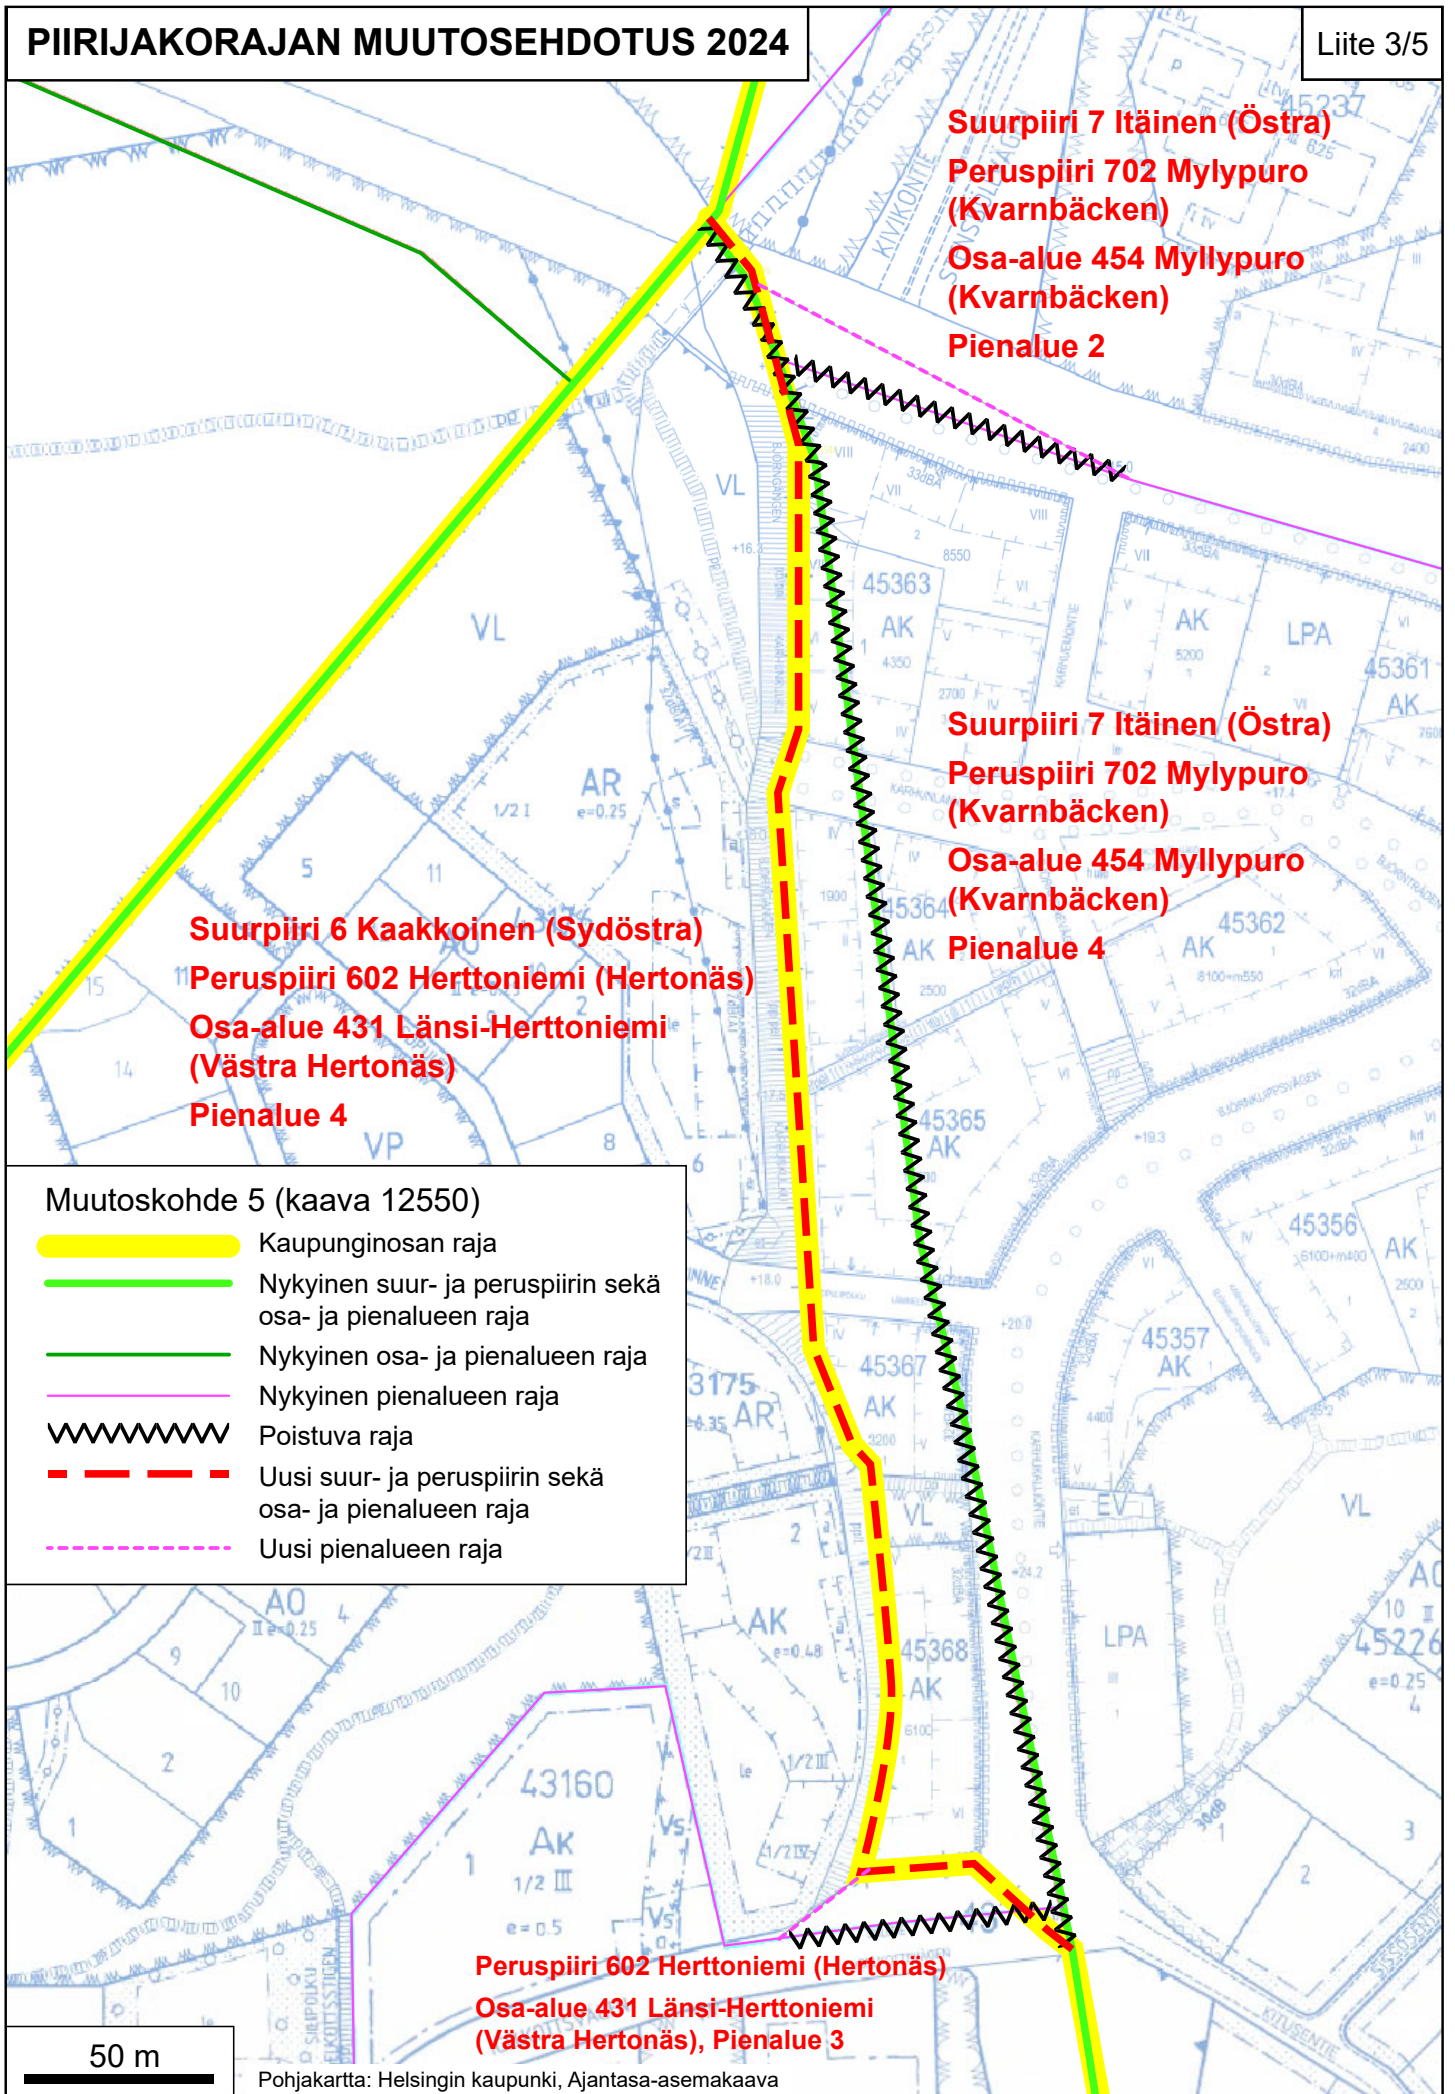

Muutoskohde 1 (kaava 12752)

-  Nykyinen osa- ja pienalueen raja
-  Nykyinen pienalueen raja
-  Poistuva raja
-  Uusi pienalueen raja

Muutoskohde 2 (kaava 12841)

- Nykyinen osa- ja pienalueen raja
- Nykyinen pienalueen raja
- Poistuva raja
- - - Uusi osa- ja pienalueen raja
- - - Uusi pienalueen raja

Muutoskohde 3 (kaava 12835)

- Nykyinen osa- ja pienalueen raja
- Nykyinen pienalueen raja
- ~~~~~ Poistuva raja
- - - - - Uusi osa- ja pienalueen raja
- - - - - Uusi pienalueen raja

Pohjakartta: Helsingin kaupunki, Ajantasa-asemakaava

50 m

382
Ala-Malmi
(Nedre Malm)
Pienalue 1

385
Malmin lentokenttä
(Malms flygfält)
Pienalue 3

Muutoskohde 4 (kaava 12790)

-  Nykyinen osa- ja pienalueen raja
-  Nykyinen pienalueen raja
-  Poistuva raja
-  Uusi osa- ja pienalueen raja

50 m

Pohjakartta: Helsingin kaupunki, Ajantasa-asetemaakaava

Suurpiiri 6 Kaakkoinen (Sydöstra)
Peruspiiri 602 Herttoniemi (Hertonäs)
Osa-alue 431 Länsi-Herttoniemi (Västra Hertonäs)
Pienalue 4

Suurpiiri 7 Itäinen (Östra)
Peruspiiri 702 Myllypuro (Kvarnbäcken)
Osa-alue 454 Myllypuro (Kvarnbäcken)
Pienalue 2