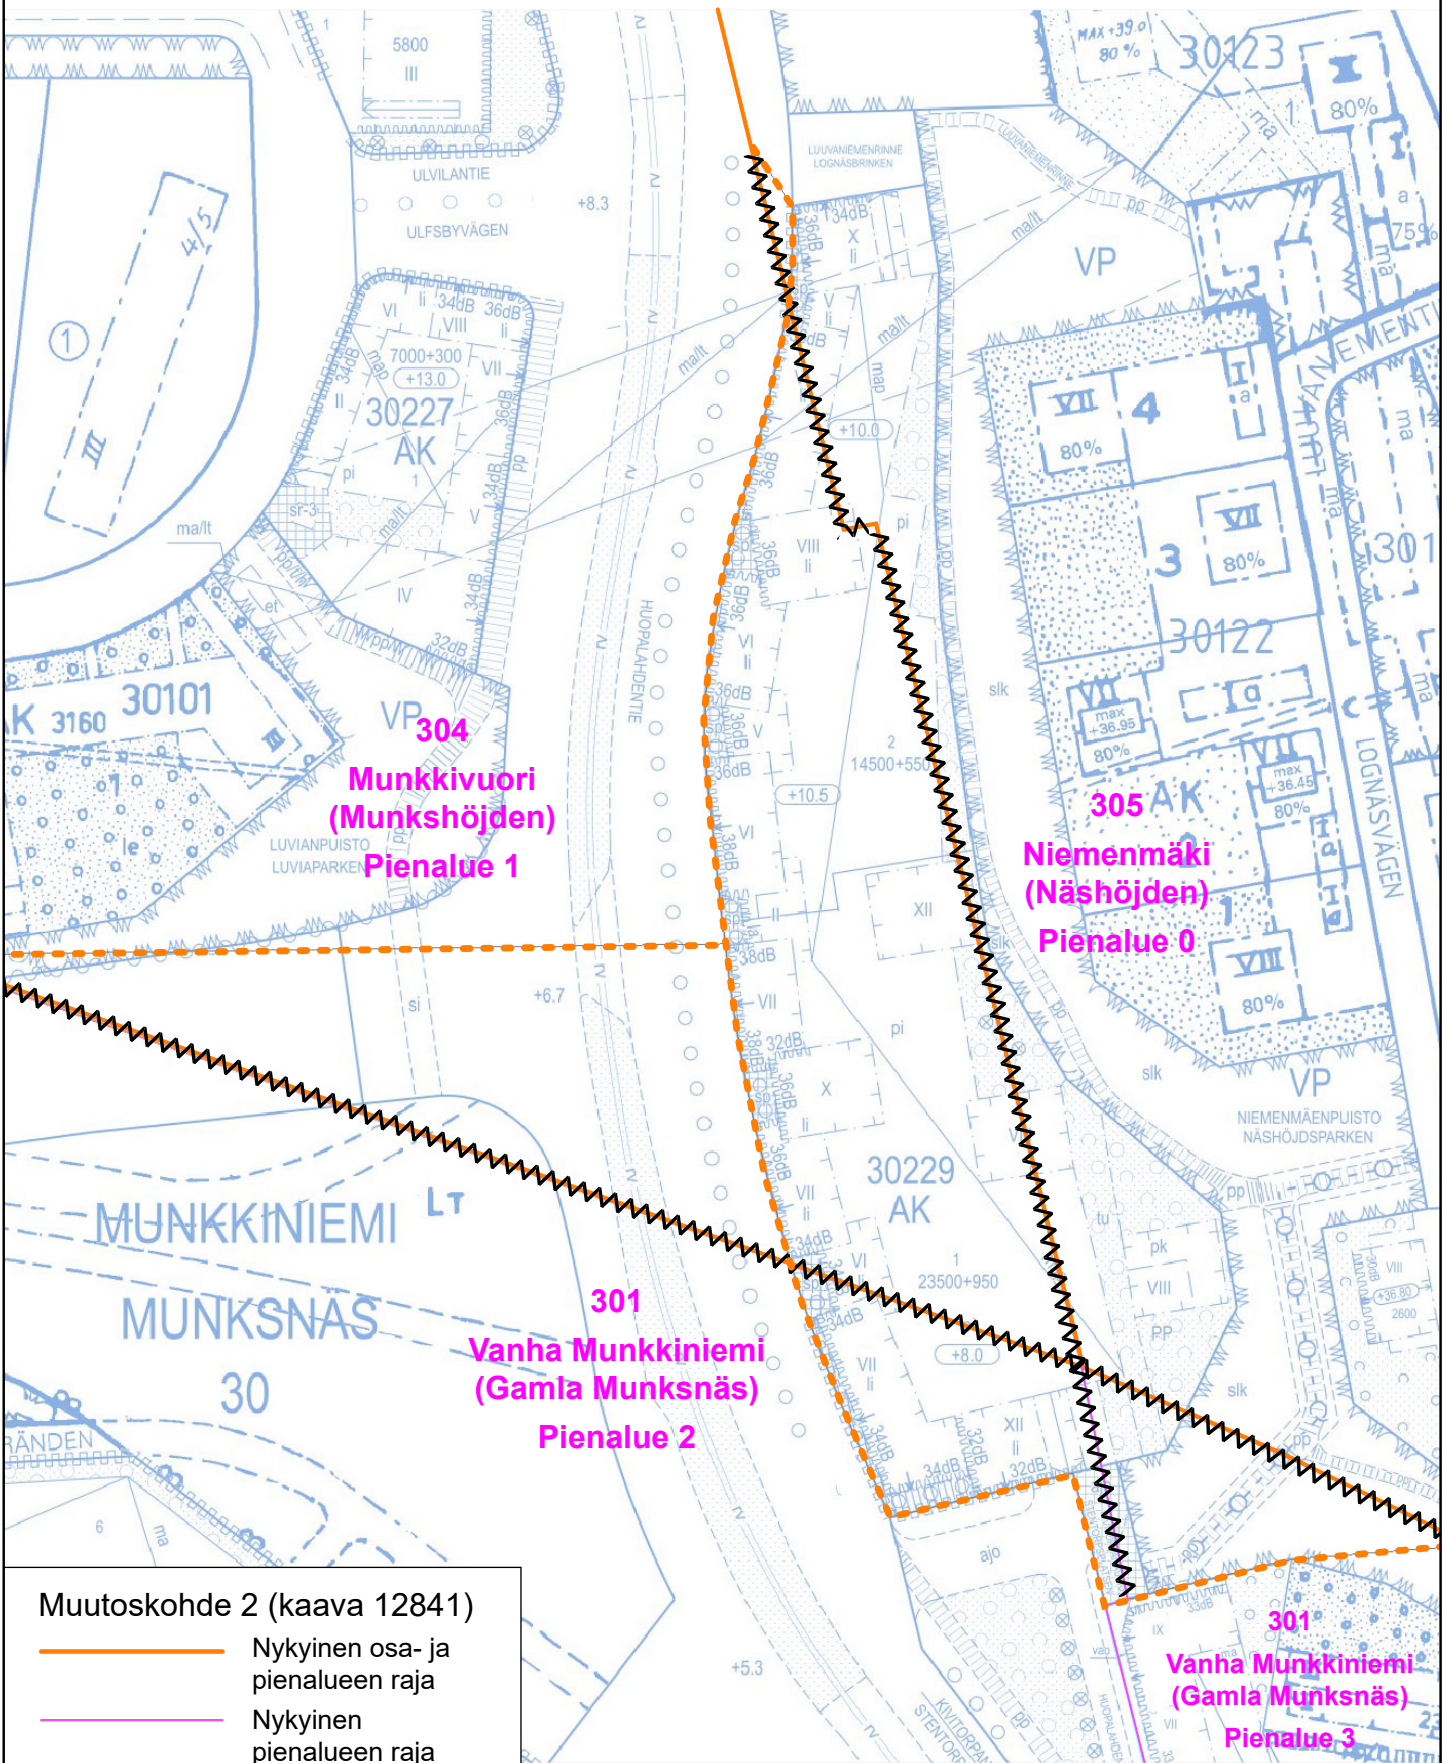

Muutoskohde 1 (kaava 12752)

-  Nykyinen osa- ja pienalueen raja
-  Nykyinen pienalueen raja
-  Poistuva raja
-  Uusi pienalueen raja

Muutoskohde 2 (kaava 12841)

- Nykyinen osa- ja pienalueen raja
- Nykyinen pienalueen raja
- Poistuva raja
- - - Uusi osa- ja pienalueen raja
- - - Uusi pienalueen raja

Muutoskohde 3 (kaava 12835)

- Nykyinen osa- ja pienalueen raja
- Nykyinen pienalueen raja
- ~~~~~ Poistuva raja
- - - - - Uusi osa- ja pienalueen raja
- - - - - Uusi pienalueen raja

Pohjakartta: Helsingin kaupunki, Ajantasa-asemakaava

Muutoskohde 5 (kaava 12550)

-  Kaupunginosan raja
-  Nykyinen suur- ja peruspiirin sekä osa- ja pienalueen raja
-  Nykyinen osa- ja pienalueen raja
-  Nykyinen pienalueen raja
-  Poistuva raja
-  Uusi suur- ja peruspiirin sekä osa- ja pienalueen raja
-  Uusi pienalueen raja

-  Nykyinen osa- ja pienalueen raja
-  Nykyinen pienalueen raja
-  Poistuva raja
-  Uusi osa- ja pienalueen raja

50 m

Pohjakartta: Helsingin kaupunki, Ajantasa-asemakaava