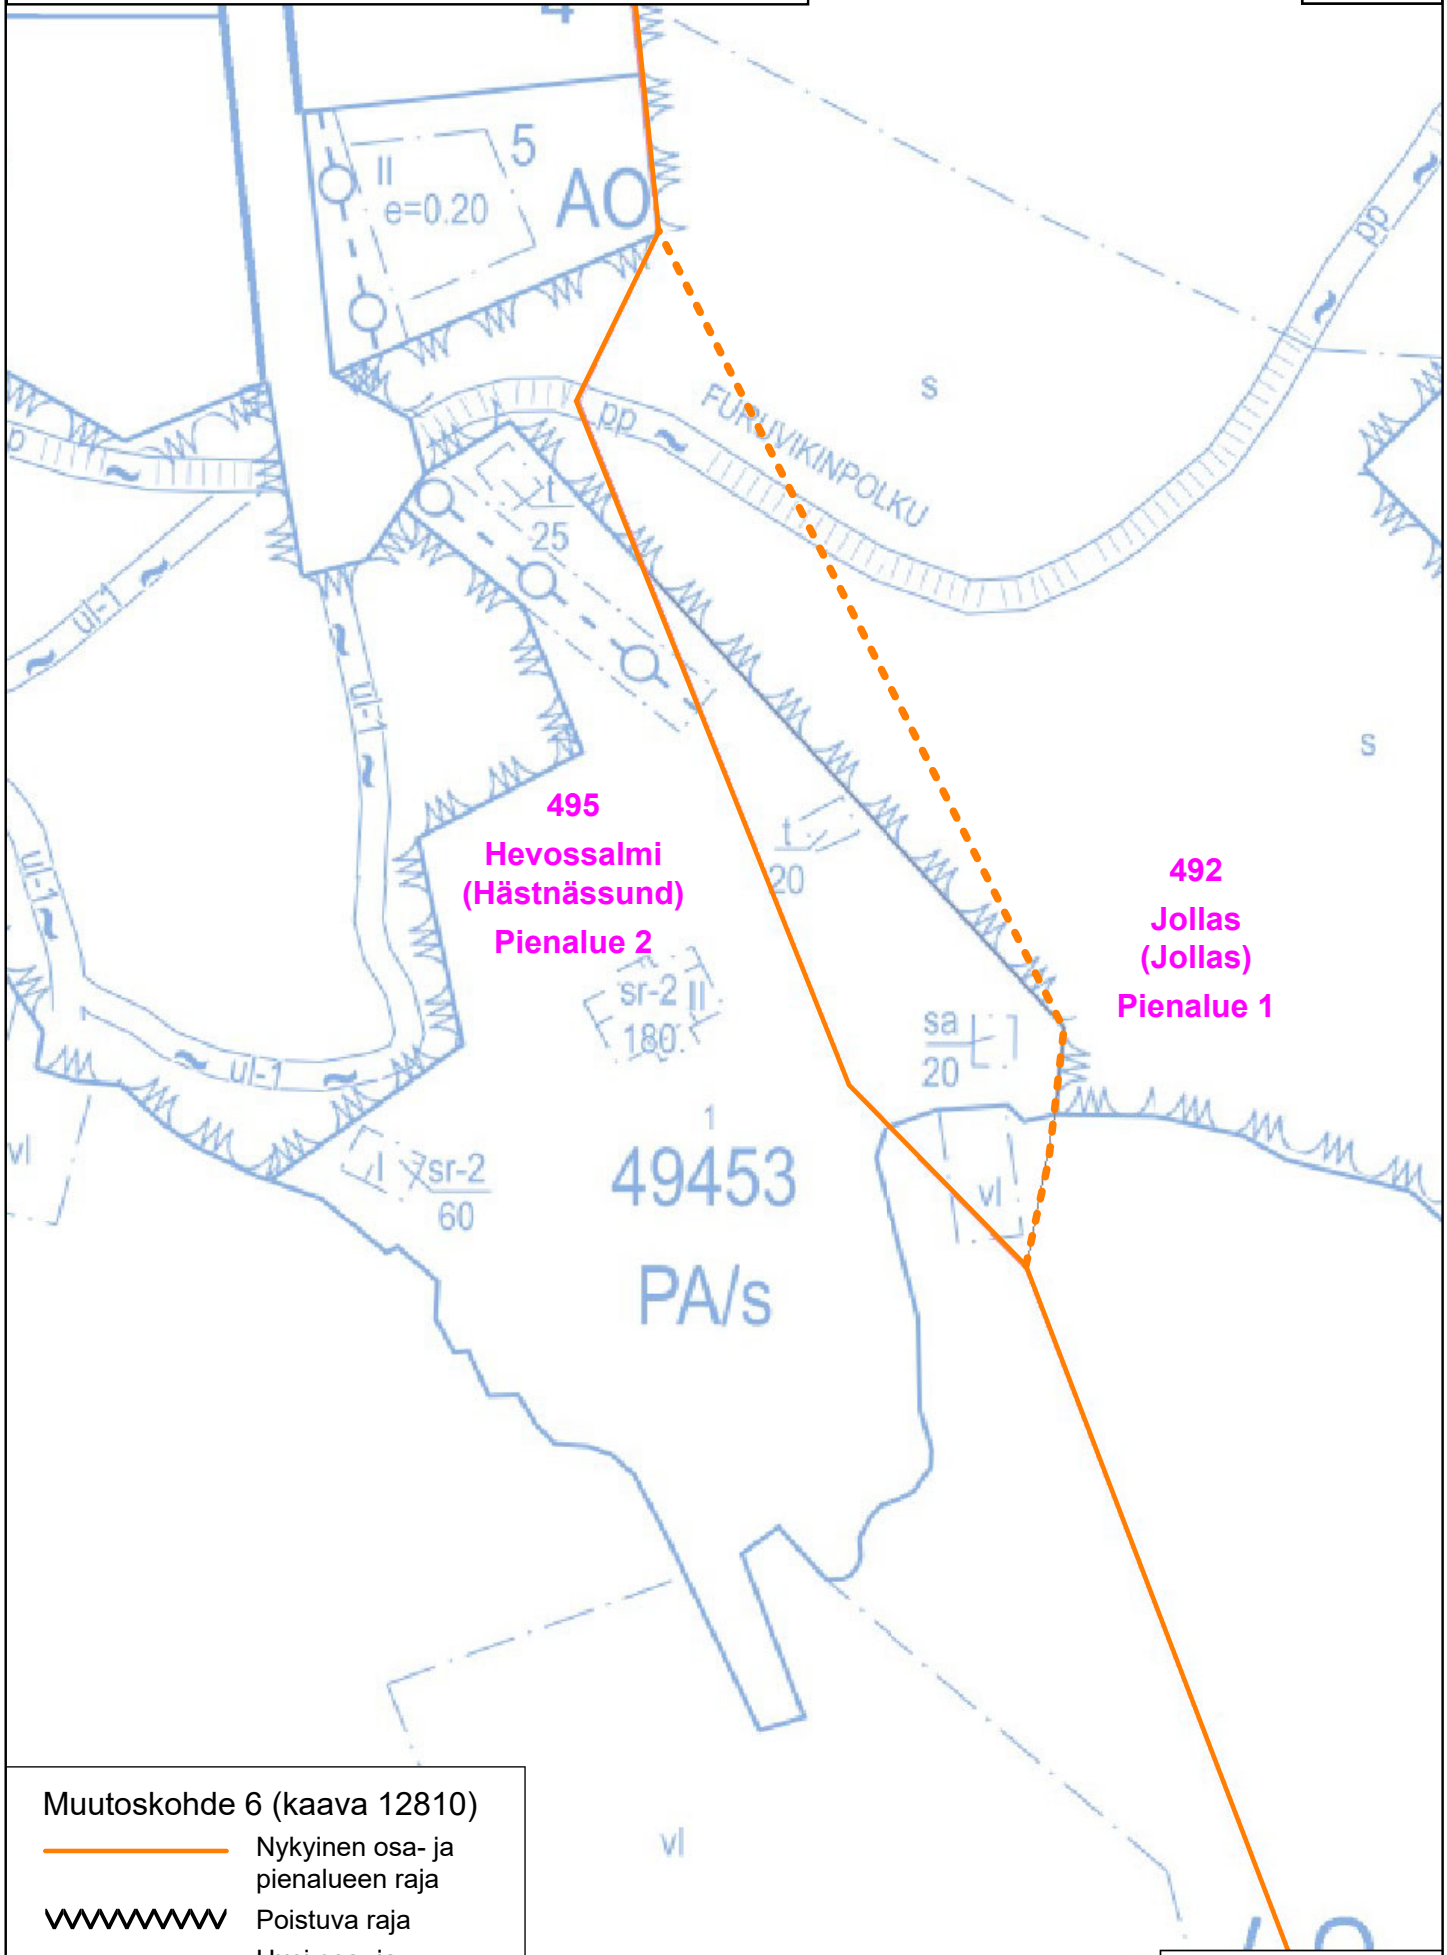

Muutoskohde 6 (kaava 12810)

- Nykyinen osa- ja pienalueen raja
- ~~~~~ Poistuva raja
- - - - - Uusi osa- ja pienalueen raja