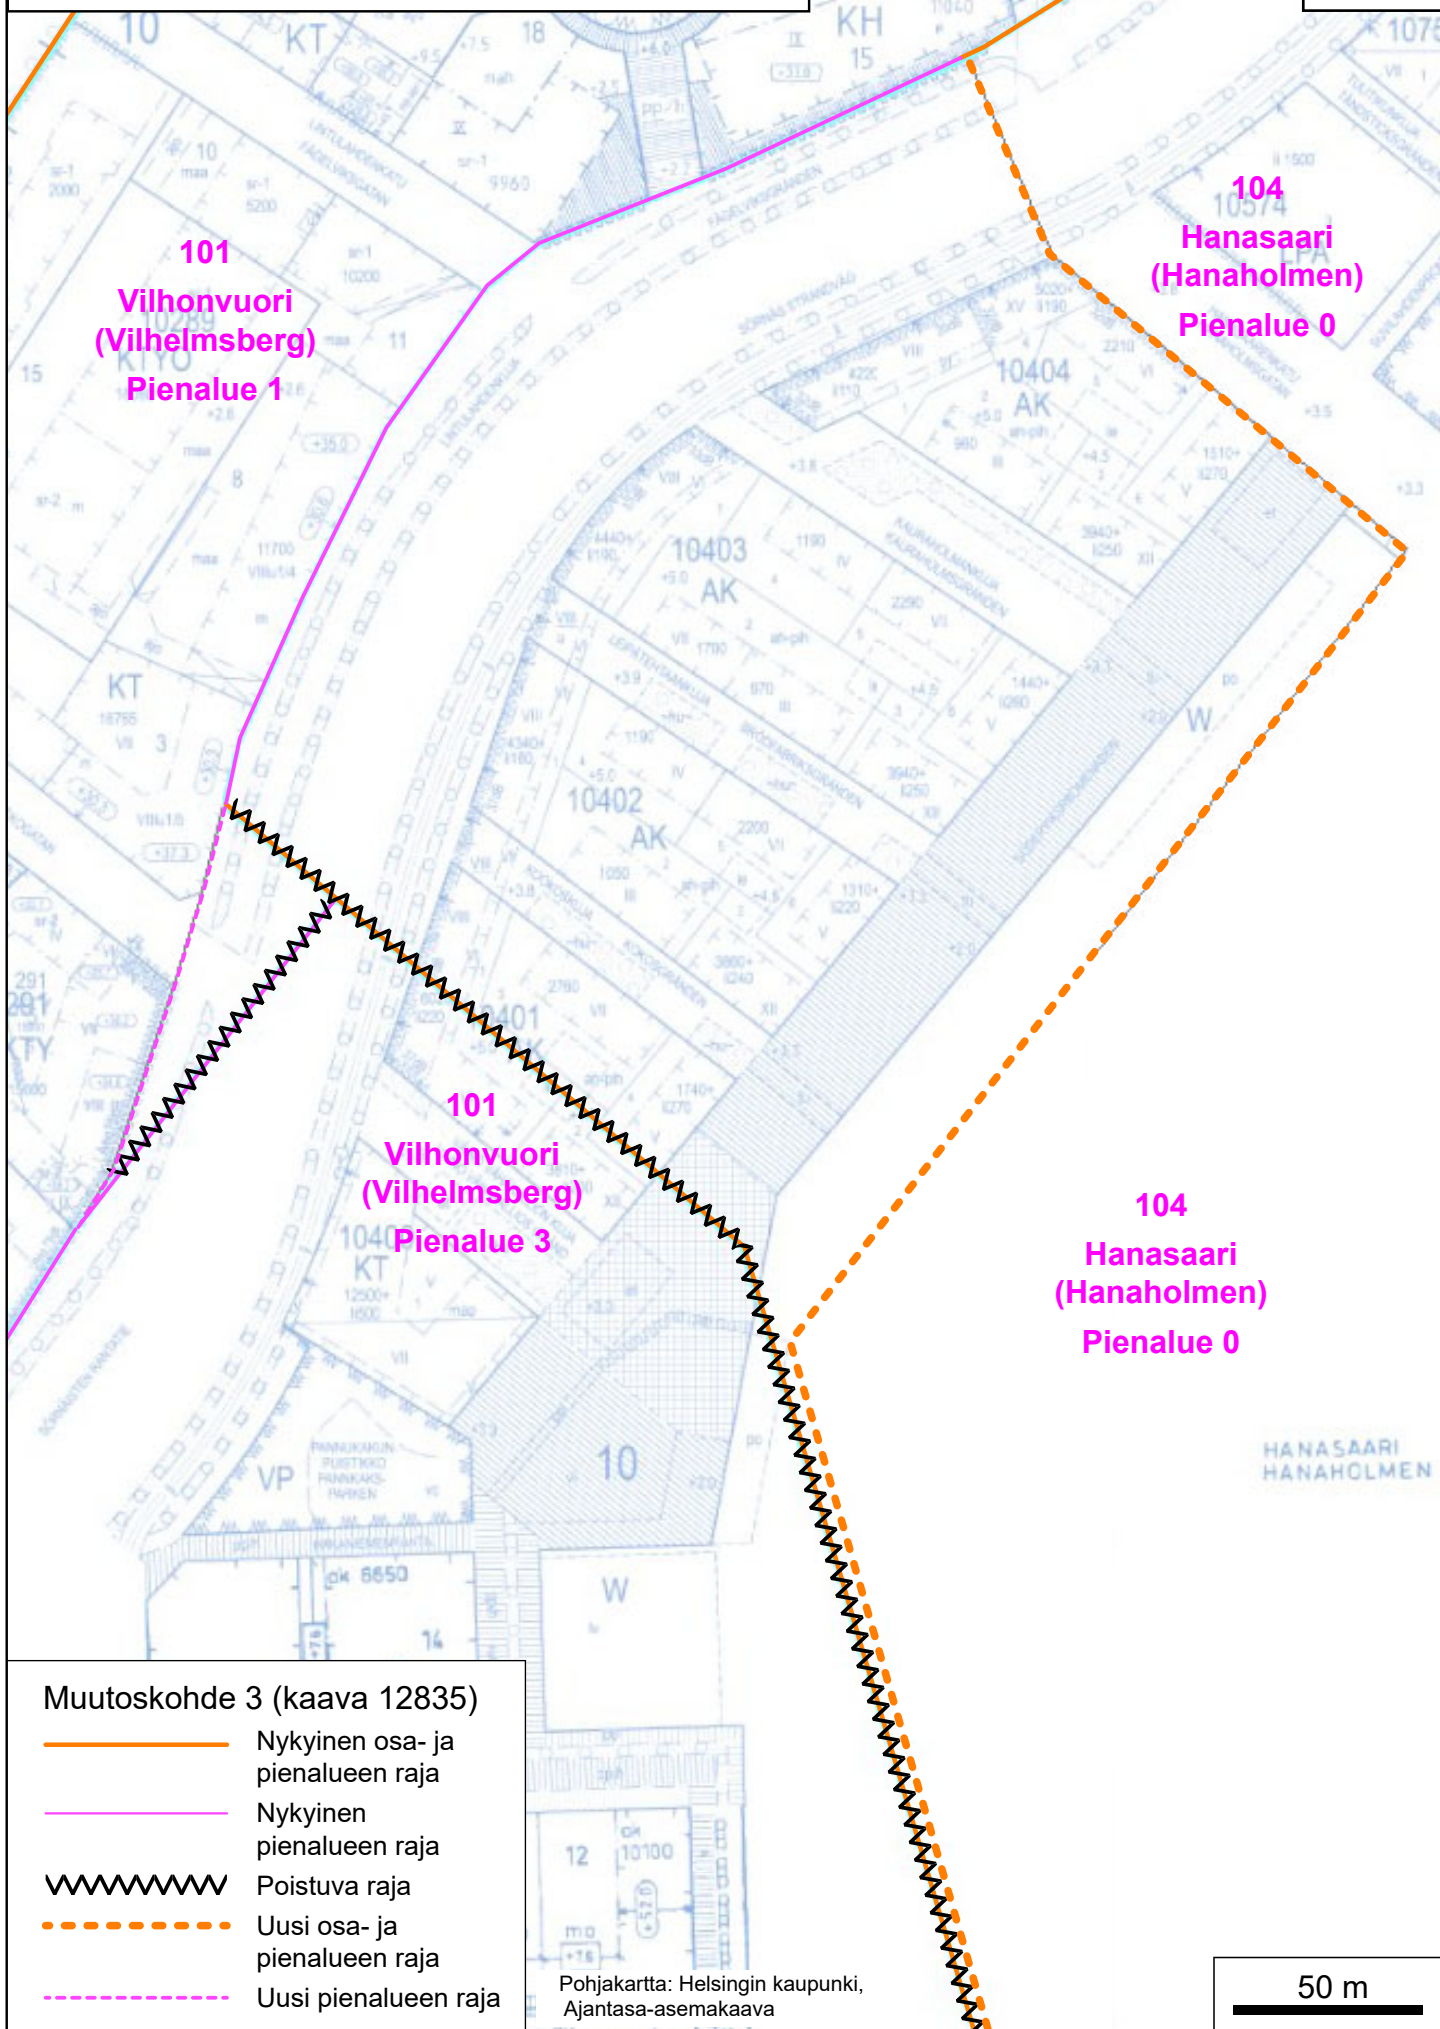

Muutoskohde 1 (kaava 12752)

-  Nykyinen osa- ja pienalueen raja
-  Nykyinen pienalueen raja
-  Poistuva raja
-  Uusi pienalueen raja

Muutoskohde 2 (kaava 12841)

- Nykyinen osa- ja pienalueen raja
- Nykyinen pienalueen raja
- Poistuva raja
- - - Uusi osa- ja pienalueen raja
- - - Uusi pienalueen raja

Muutoskohde 3 (kaava 12835)

- Nykyinen osa- ja pienalueen raja
- Nykyinen pienalueen raja
- ~~~~~ Poistuva raja
- - - - - Uusi osa- ja pienalueen raja
- - - - - Uusi pienalueen raja

Pohjakartta: Helsingin kaupunki, Ajantasa-asemakaava

Muutoskohde 5 (kaava 12550)

-  Kaupunginosan raja
-  Nykyinen suur- ja peruspiirin sekä osa- ja pienalueen raja
-  Nykyinen osa- ja pienalueen raja
-  Nykyinen pienalueen raja
-  Poistuva raja
-  Uusi suur- ja peruspiirin sekä osa- ja pienalueen raja
-  Uusi pienalueen raja

-  Nykyinen osa- ja pienalueen raja
-  Nykyinen pienalueen raja
-  Poistuva raja
-  Uusi osa- ja pienalueen raja

50 m

Pohjakartta: Helsingin kaupunki, Ajantasa-asemakaava