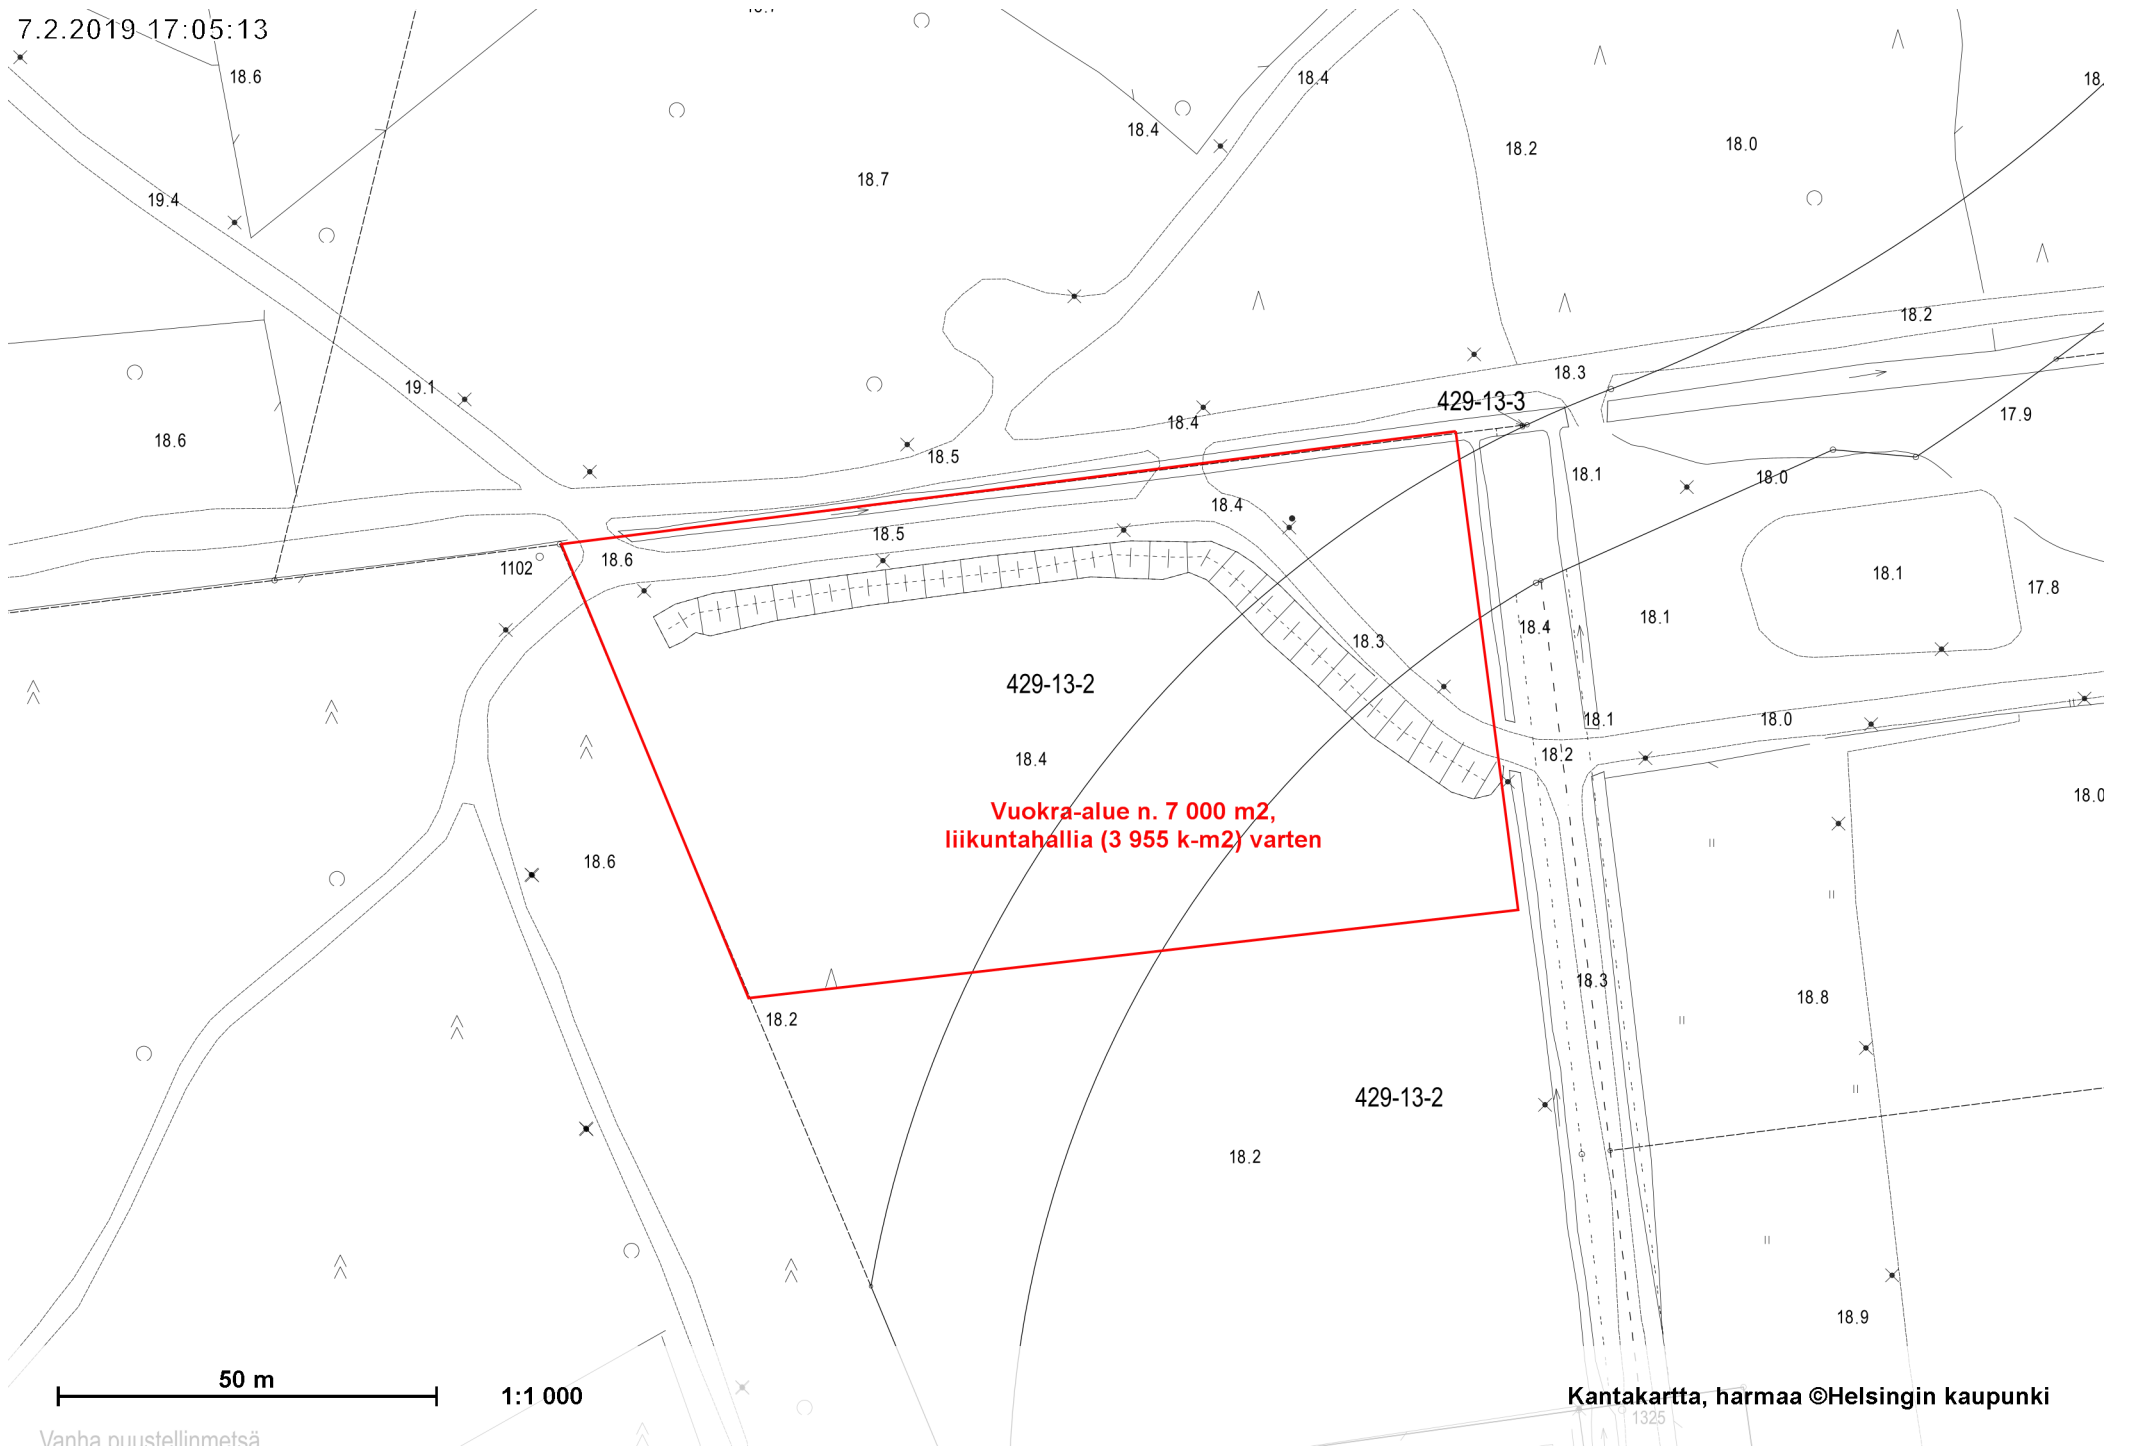

7.2.2019 17:05:13

**Vuokra-alue n. 7 000 m²,
liikuntahallia (3 955 k-m²) varten**

50 m 1:1 000

Vanha nuustellinmetsä

Kantakartta, harmaa ©Helsingin kaupunki