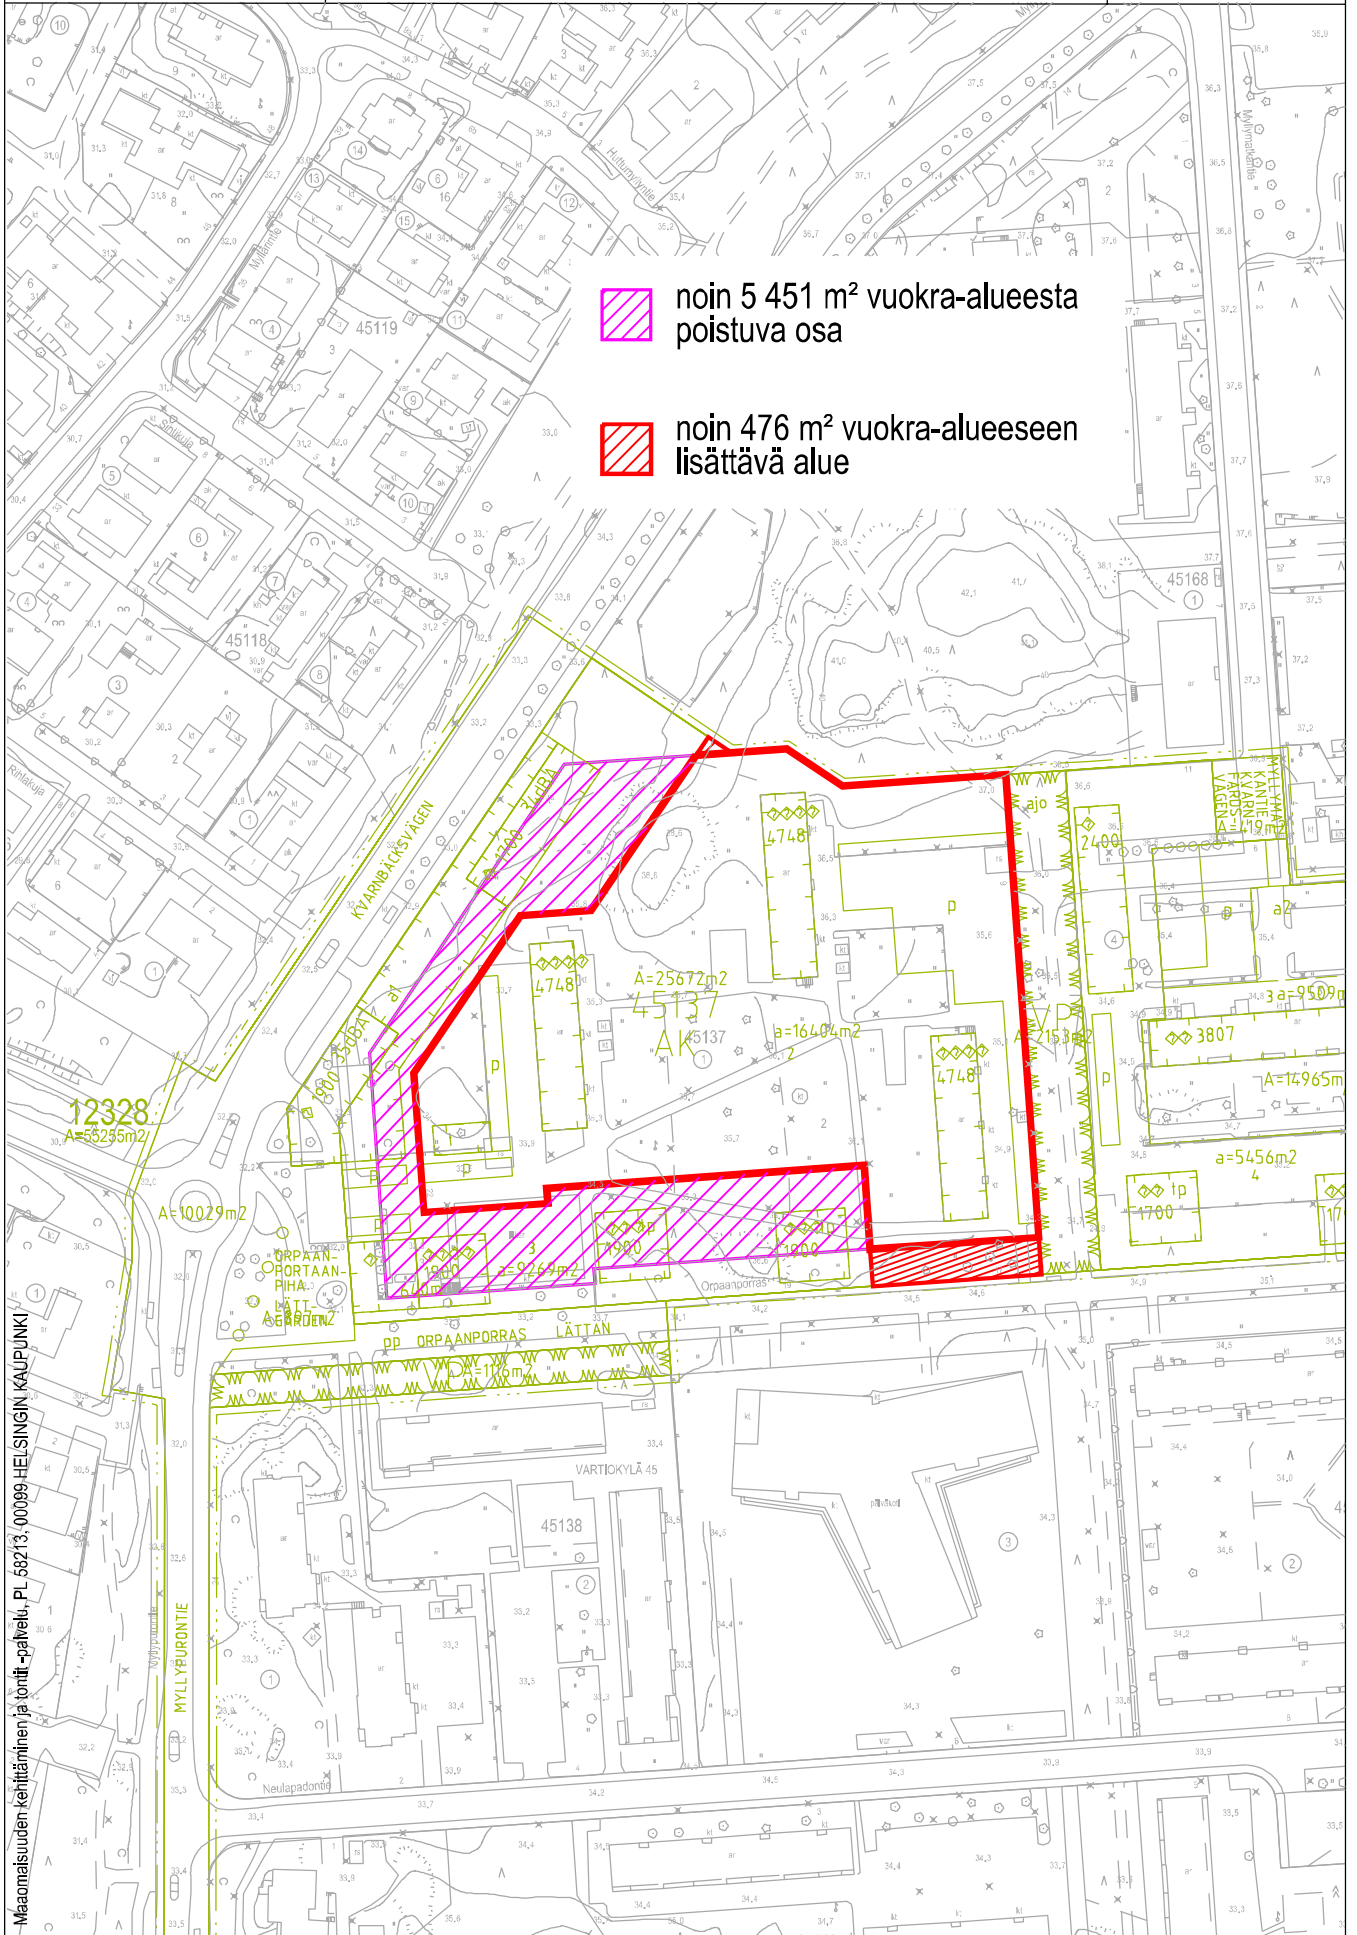

Helsinki

Sisältö: 45 Vartiokylä, Myllypuro, Myllypurontie 22,  
45137/1 muutos hyväksytyn tonttijaon nro 14033  
mukaiseksi tontiksi 45136/2, noin 16 404 m<sup>2</sup>

25.1.2024 / 6000\_Jllttekar.3d

KARTTA

TONTTI

Mittakaava:

1:2000

Maaomaisuuden kehittäminen ja tontit-palvelu, PL 56213-00099 HELSINGIN KAUPUNKI