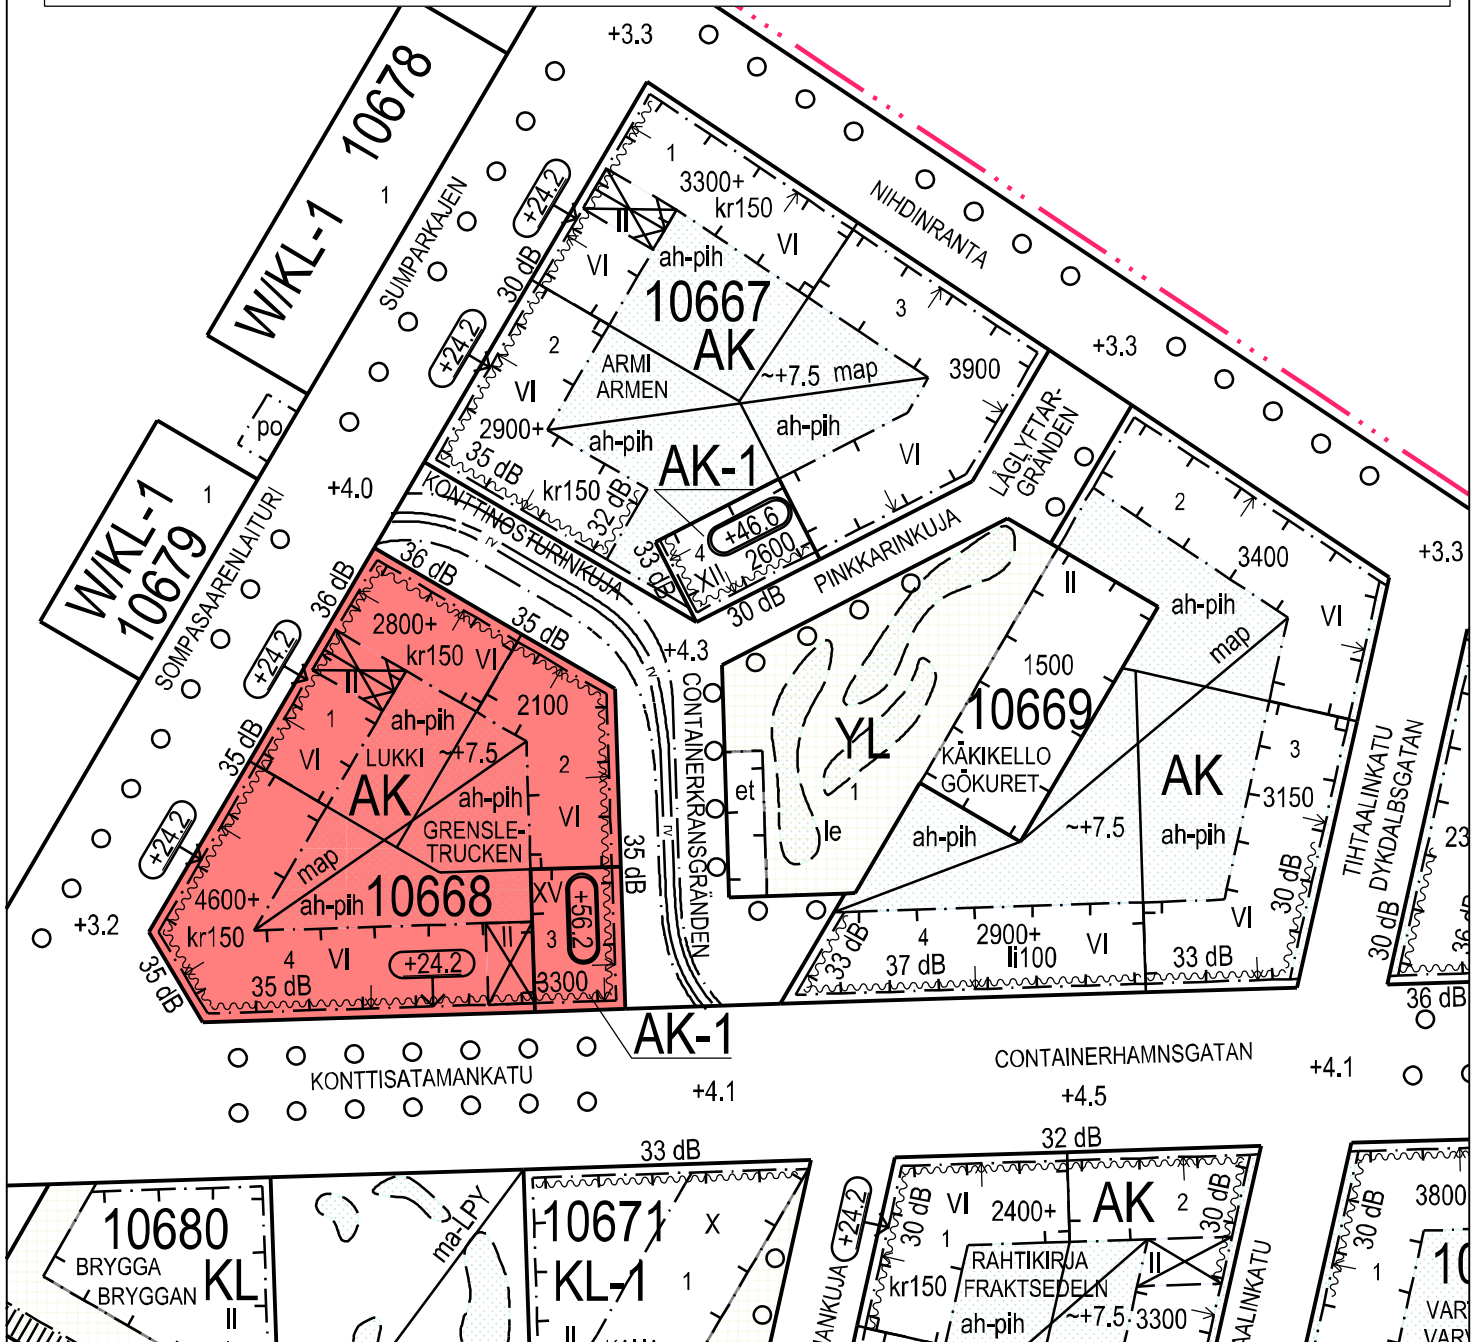

**SÖRNÄINEN
SÖRNÄS**

**Sompasaari
Sumparn**

Sijaintikartta 1:10000 Sörnäinen ohjeelliset kaavatontit 10668/1-4

250 m
1:10 000

SÖRNÄINEN, ohjeelliset kaavatontit 10668/1-4
 (Sompasaarenlaituri, Konttinosturinkuja, Konttisatamankatu)

**KÄPYLÄ
KOTTBY**

**KUMPULA
GUMTÄKT**

**VALLILA
VALLGÅRD**

Sijaintikartta 1:10000 Kumpula määräala tontista 24948/7

250 m 1:10 000

KUMPULA, määräala n. 11 300 m² tontista
24948/7 (Sofialehdonkatu)

VUOSAARI NORDSJÖ

Keski-Vuosaari Mellersta Nordsjö

Sijaintikartta 1:10000 Vuosaari kiinteistöt 54178/2-4 ja 549903/43

250 m 1:10 000

VUOSAARI, kiinteistöt 54178/2-4 ja 549903/43 ("Mosaiikkikortteli")

5.11.2019 13:22:37

Mustavuori
Svarta backen

Vartioharju
Botbyåsen

Keski-Vuosaari
Mellersta Nordsjö

Sijaintikartta 1:10000 Vuosaari tontti 54086/1

250 m
1:10 000

Opaskartta ©Helsingin kaupunki

VUOSAARI, tonttijakotontti 54086/1 ja määräala n. 8000 m²
kiinteistöstä 549903/1 (Rantakiventie 13), yhteensä n. 11400 m²