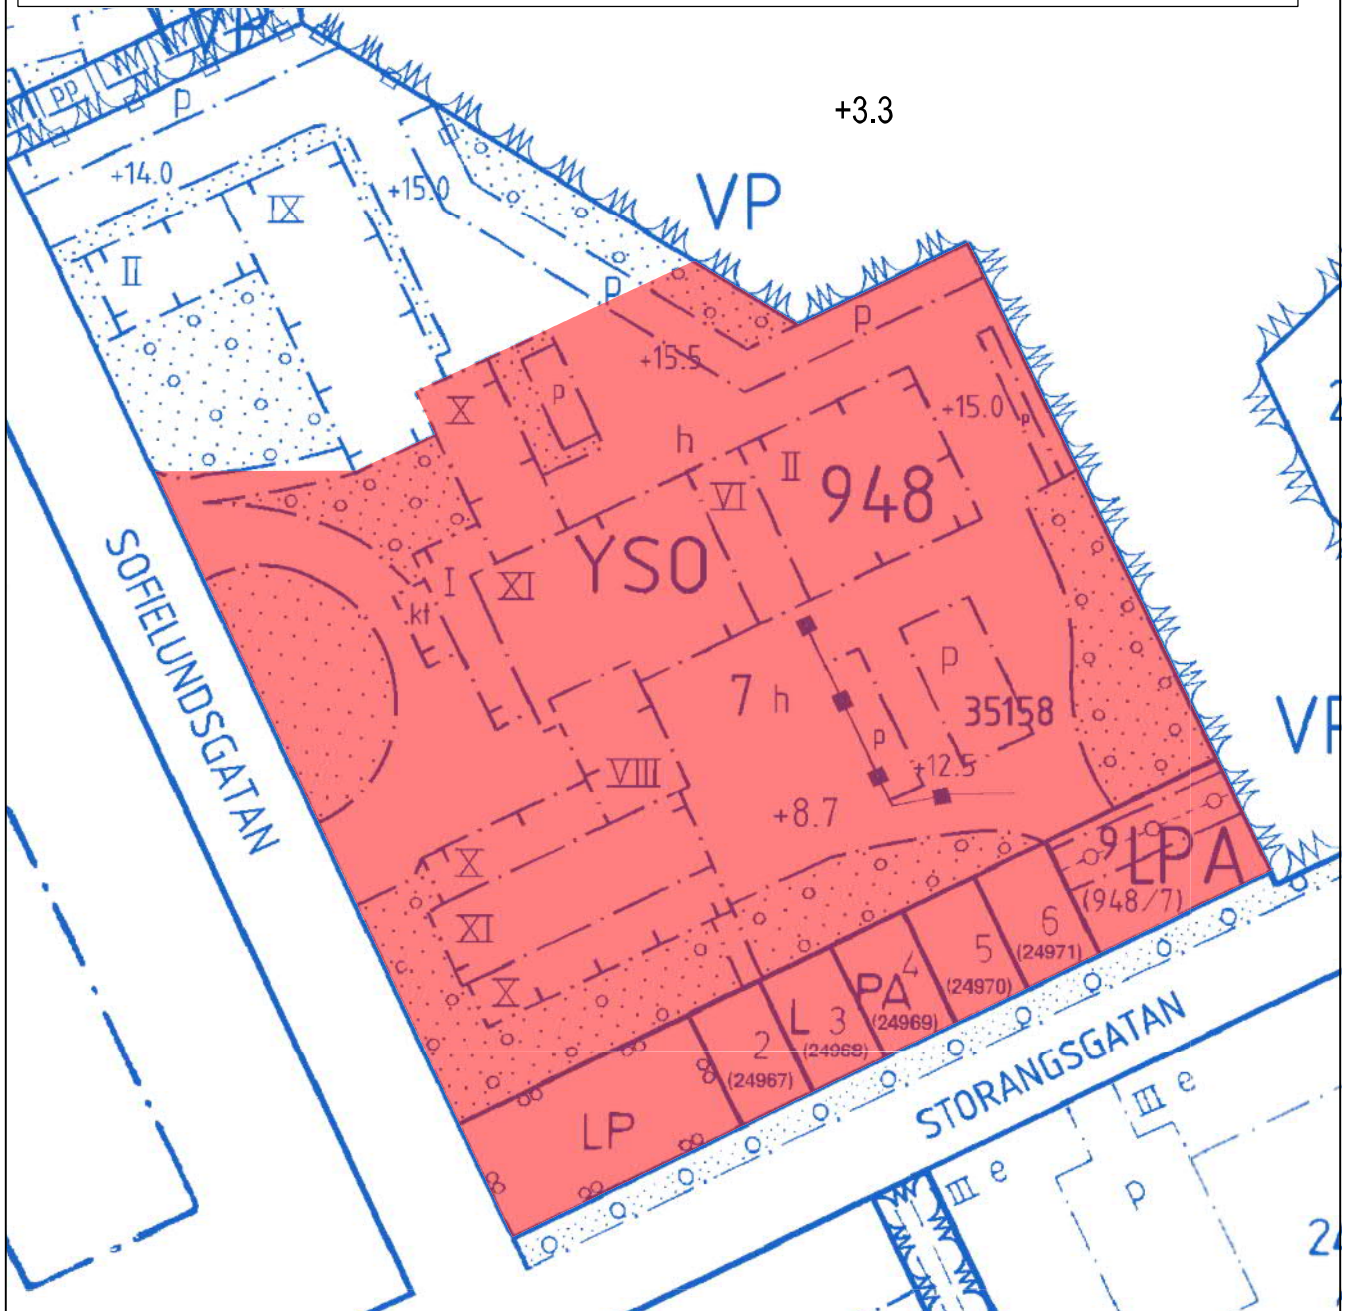

**SÖRNÄINEN
SÖRNÄS**

**Sompasaari
Sumparn**

Sijaintikartta 1:10000 Sörnäinen ohjeelliset kaavatontit 10668/1-4

250 m
1:10 000

SÖRNÄINEN, ohjeelliset kaavatontit 10668/1-4
 (Sompasaarenlaituri, Konttinosturinkuja, Konttisatamankatu)

**KÄPYLÄ
KOTTBY**

**KUMPULA
GUMTÄKT**

**VALLILA
VALLGÅRD**

Sijaintikartta 1:10000 Kumpula määräala tontista 24948/7

250 m 1:10 000

KUMPULA, määräala n. 11 300 m² tontista
24948/7 (Sofialehdonkatu)

VUOSAARI NORDSJÖ

Keski-Vuosaari Mellersta Nordsjö

Sijaintikartta 1:10000 Vuosaari kiinteistöt 54178/2-4 ja 549903/43

250 m 1:10 000

VUOSAARI, kiinteistöt 54178/2-4 ja 549903/43 ("Mosaiikkikortteli")

5.11.2019 13:22:37

Mustavuori
Svarta backen

Vartioharju
Botbyåsen

Keski-Vuosaari
Mellersta Nordsjö

Sijaintikartta 1:10000 Vuosaari tontti 54086/1

250 m
1:10 000

Opaskartta ©Helsingin kaupunki

VUOSAARI, tonttijakotontti 54086/1 ja määräala n. 8000 m²
kiinteistöstä 549903/1 (Rantakiventie 13), yhteensä n. 11400 m²