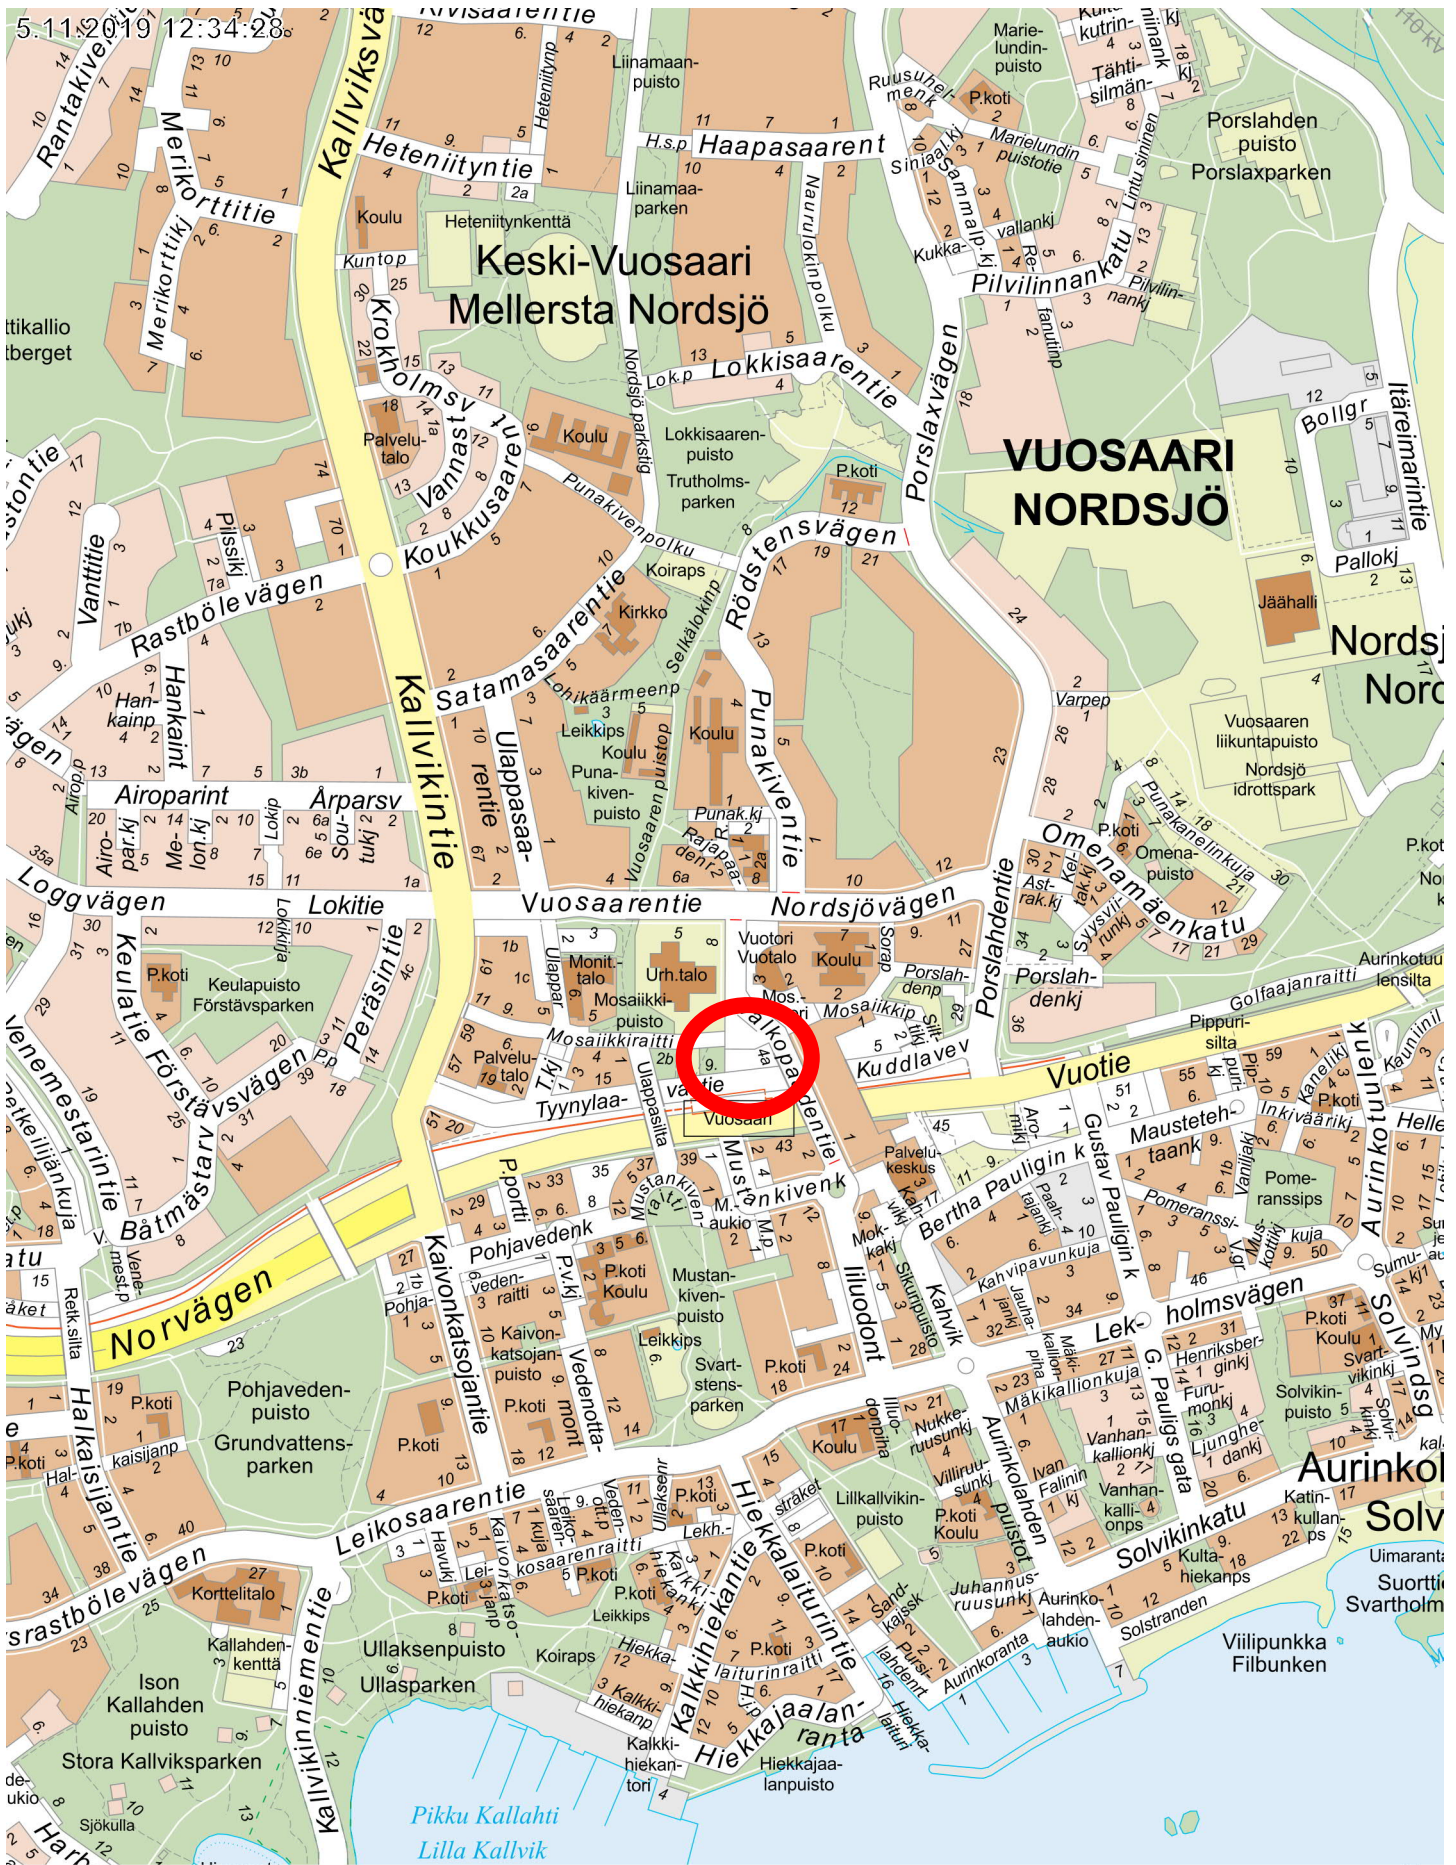

**SÖRNÄINEN
SÖRNÄS**

**Sompasaari
Sumparn**

Sijaintikartta 1:10000 Sörnäinen ohjeelliset kaavatontit 10668/1-4

250 m
1:10 000

SÖRNÄINEN, ohjeelliset kaavatontit 10668/1-4
 (Sompasaarenlaituri, Konttinosturinkuja, Konttisatamankatu)

**KÄPYLÄ
KOTTBY**

**KUMPULA
GUMTÄKT**

**VALLILA
VALLGÅRD**

Sijaintikartta 1:10000 Kumpula määräala tontista 24948/7

250 m 1:10 000

KUMPULA, määräala n. 11 300 m² tontista
24948/7 (Sofialehdonkatu)

VUOSAARI NORDSJÖ

Keski-Vuosaari Mellersta Nordsjö

Sijaintikartta 1:10000 Vuosaari kiinteistöt 54178/2-4 ja 549903/43

250 m 1:10 000

VUOSAARI, kiinteistöt 54178/2-4 ja 549903/43 ("Mosaiikkikortteli")

5.11.2019 13:22:37

Mustavuori
Svarta backen