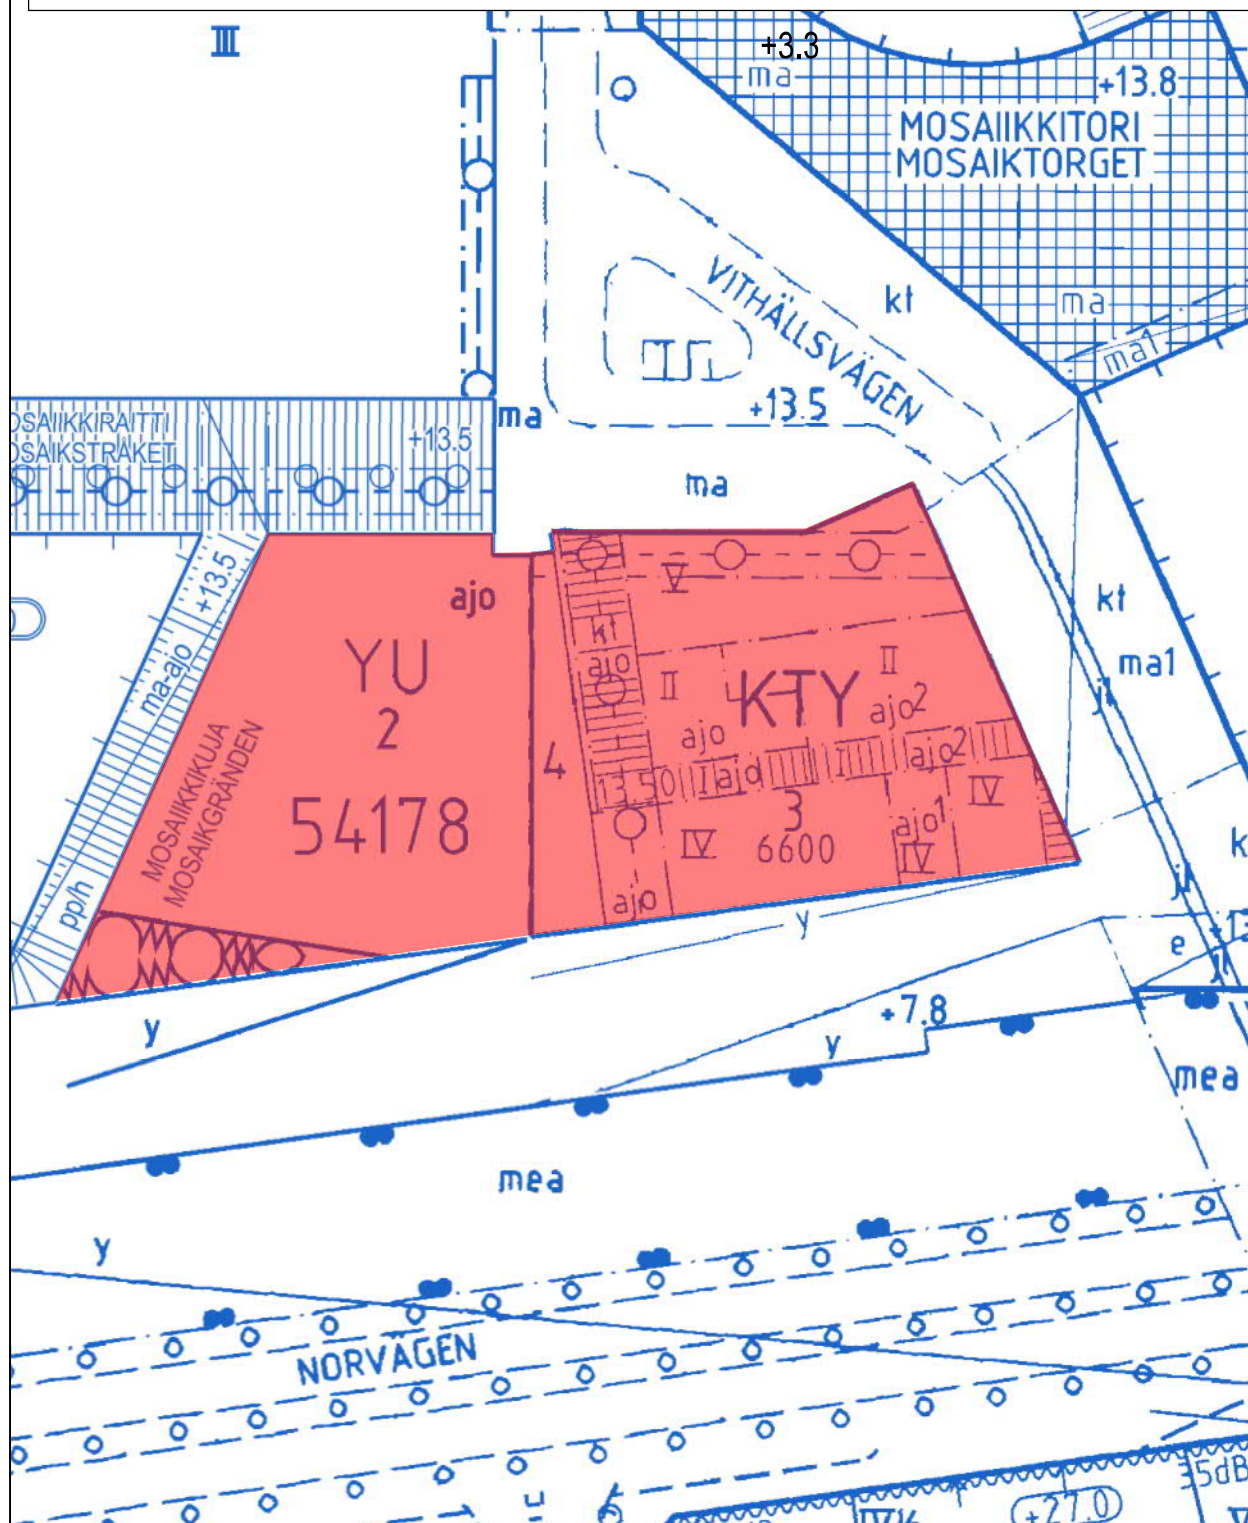

**SÖRNÄINEN
SÖRNÄS**

**Sompasaari
Sumparn**

Sijaintikartta 1:10000 Sörnäinen ohjeelliset kaavatontit 10668/1-4

250 m
1:10 000

SÖRNÄINEN, ohjeelliset kaavatontit 10668/1-4
 (Sompasaarenlaituri, Konttinosturinkuja, Konttisatamankatu)

**KÄPYLÄ
KOTTBY**

**KUMPULA
GUMTÄKT**

**VALLILA
VALLGÅRD**

Sijaintikartta 1:10000 Kumpula määräala tontista 24948/7

250 m 1:10 000

KUMPULA, määräala n. 11 300 m² tontista
24948/7 (Sofialehdonkatu)

VUOSAARI NORDSJÖ

Keski-Vuosaari Mellersta Nordsjö

Sijaintikartta 1:10000 Vuosaari kiinteistöt 54178/2-4 ja 549903/43

250 m 1:10 000

VUOSAARI, kiinteistöt 54178/2-4 ja 549903/43 ("Mosaiikkikortteli")

5.11.2019 13:22:37

Mustavuori
Svarta backen

Vartioharju
Botbyåsen

Keski-Vuosaari
Mellersta Nordsjö

Sijaintikartta 1:10000 Vuosaari tontti 54086/1

250 m
1:10 000

Opaskartta ©Helsingin kaupunki

VUOSAARI, tonttijakotontti 54086/1 ja määräala n. 8000 m²
kiinteistöstä 549903/1 (Rantakiventie 13), yhteensä n. 11400 m²