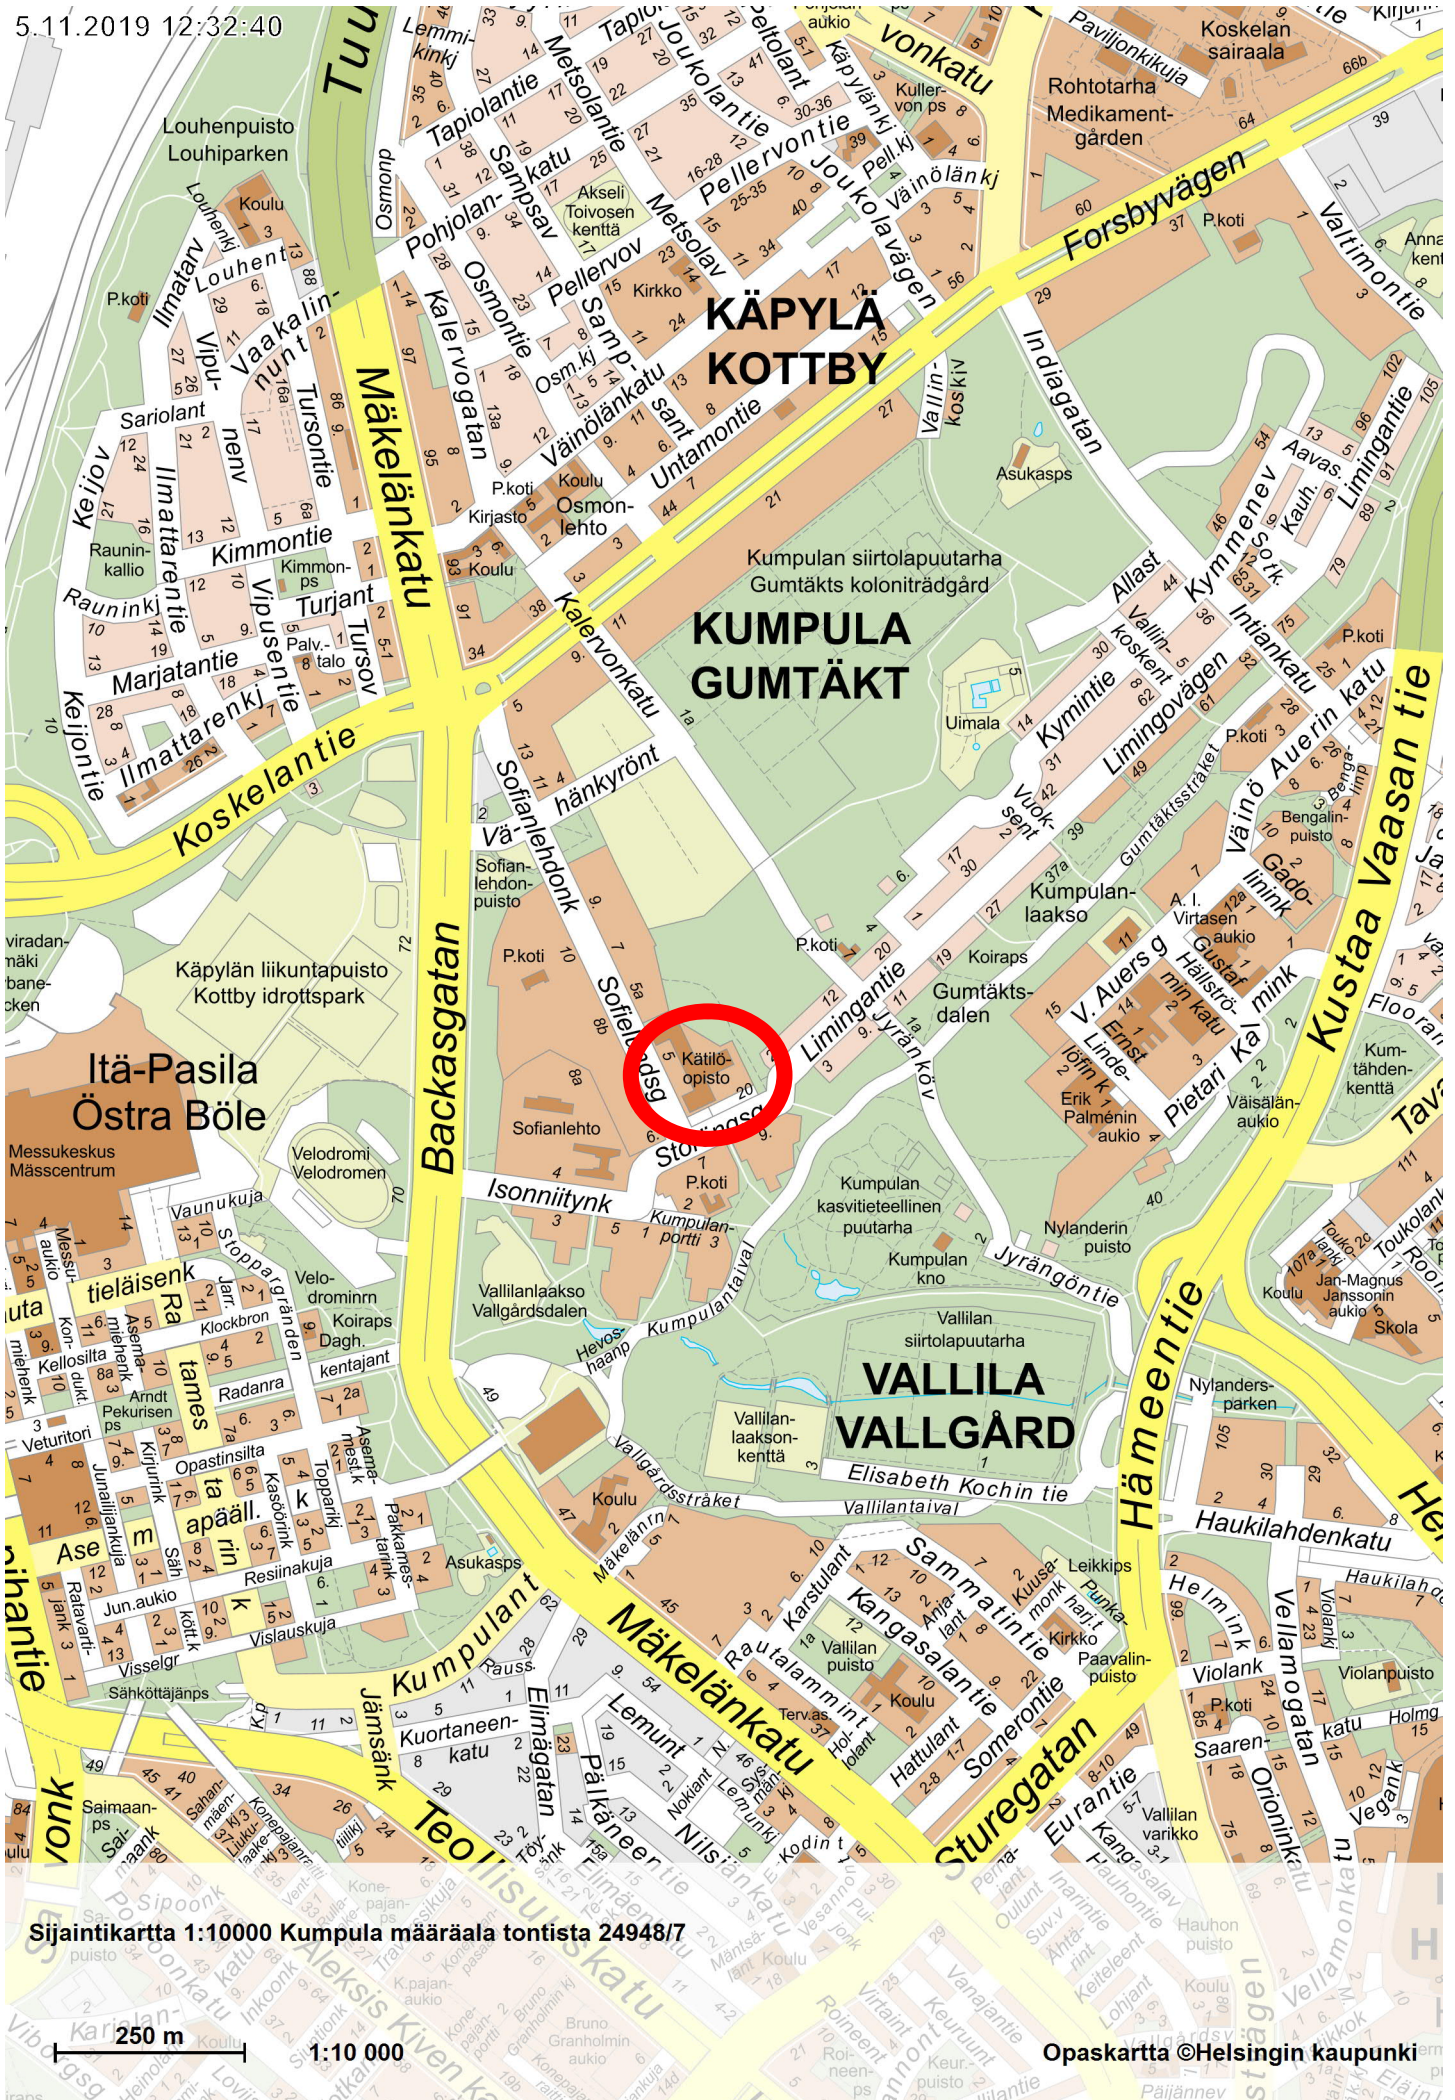

**SÖRNÄINEN
SÖRNÄS**

**Sompasaari
Sumparn**

Sijaintikartta 1:10000 Sörnäinen ohjeelliset kaavatontit 10668/1-4

250 m
1:10 000

SÖRNÄINEN, ohjeelliset kaavatontit 10668/1-4
 (Sompasaarenlaituri, Konttinosturinkuja, Konttisatamankatu)

**KÄPYLÄ
KOTTBY**

**KUMPULA
GUMTÄKT**

**VALLILA
VALLGÅRD**

Sijaintikartta 1:10000 Kumpula määräala tontista 24948/7

250 m 1:10 000

KUMPULA, määräala n. 11 300 m² tontista
24948/7 (Sofialehdonkatu)

VUOSAARI NORDSJÖ

Keski-Vuosaari Mellersta Nordsjö

Sijaintikartta 1:10000 Vuosaari kiinteistöt 54178/2-4 ja 549903/43

250 m 1:10 000

VUOSAARI, kiinteistöt 54178/2-4 ja 549903/43 ("Mosaiikkikortteli")

5.11.2019 13:22:37

Mustavuori
Svarta backen