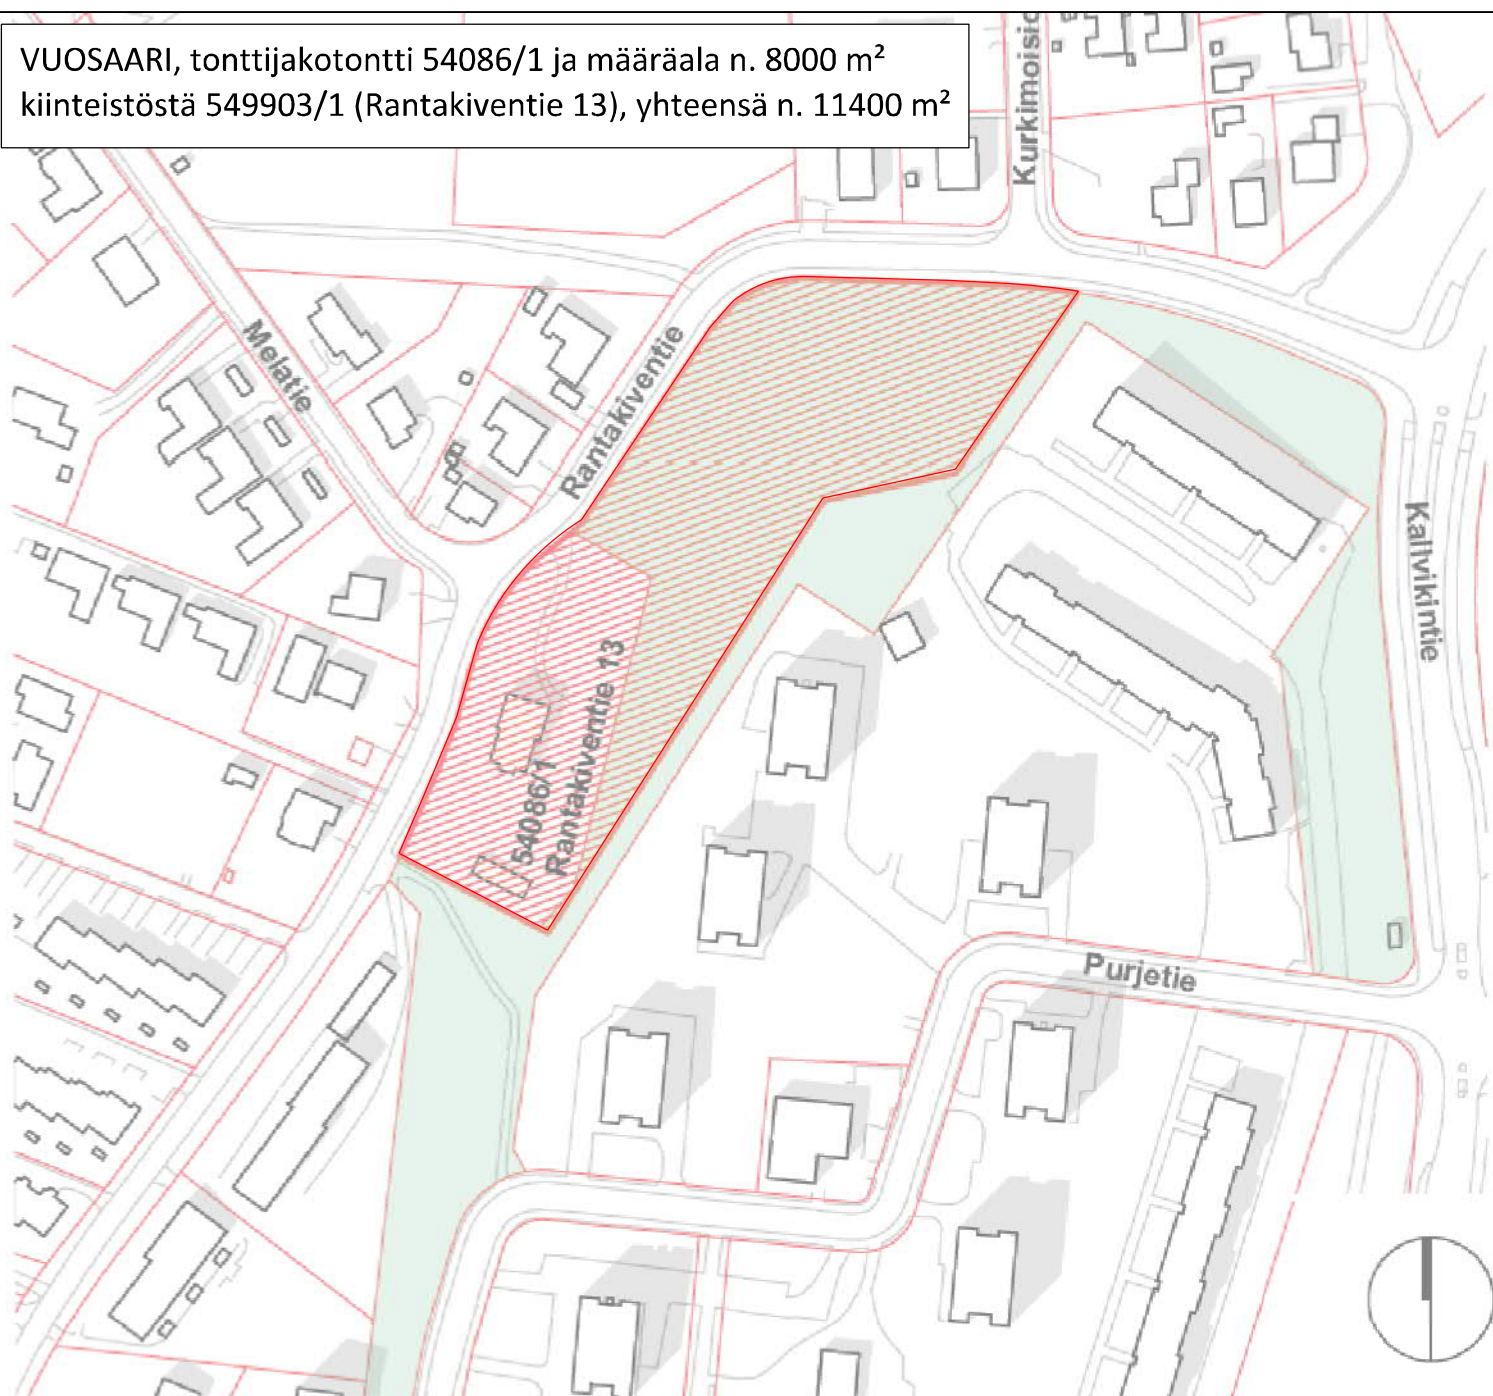

**SÖRNÄINEN
SÖRNÄS**

**Sompasaari
Sumparn**

Sijaintikartta 1:10000 Sörnäinen ohjeelliset kaavatontit 10668/1-4

250 m
1:10 000

SÖRNÄINEN, ohjeelliset kaavatontit 10668/1-4
 (Sompasaarenlaituri, Konttinosturinkuja, Konttisatamankatu)

**KÄPYLÄ
KOTTBY**

**KUMPULA
GUMTÄKT**

**VALLILA
VALLGÅRD**

Sijaintikartta 1:10000 Kumpula määräala tontista 24948/7

250 m 1:10 000

KUMPULA, määräala n. 11 300 m² tontista
24948/7 (Sofialehdonkatu)

VUOSAARI NORDSJÖ

Keski-Vuosaari Mellersta Nordsjö

Sijaintikartta 1:10000 Vuosaari kiinteistöt 54178/2-4 ja 549903/43

250 m 1:10 000

VUOSAARI, kiinteistöt 54178/2-4 ja 549903/43 ("Mosaiikkikortteli")

5.11.2019 13:22:37

Mustavuori
Svarta backen

Vartioharju
Botbyåsen

Keski-Vuosaari
Mellersta Nordsjö

Sijaintikartta 1:10000 Vuosaari tontti 54086/1

250 m
1:10 000

Opaskartta ©Helsingin kaupunki

VUOSAARI, tonttijakotontti 54086/1 ja määräala n. 8000 m²
kiinteistöstä 549903/1 (Rantakiventie 13), yhteensä n. 11400 m²