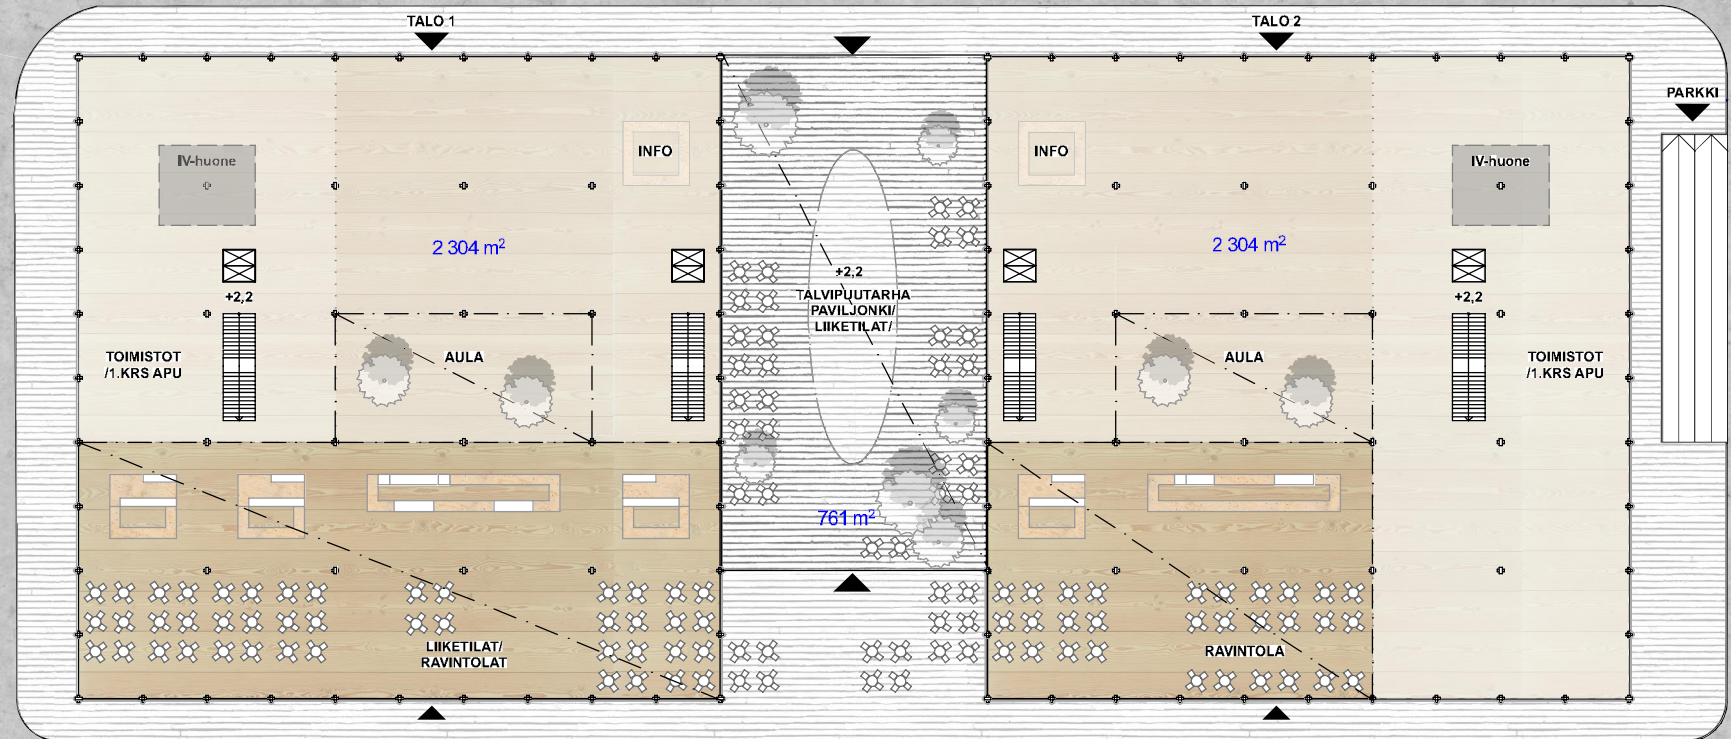

Ankkurikatu

Katajanokanlaituri

Satamakatu

Katajanokanlaituri

Katajanokka | pääkonttori

1. kerros, 1:400