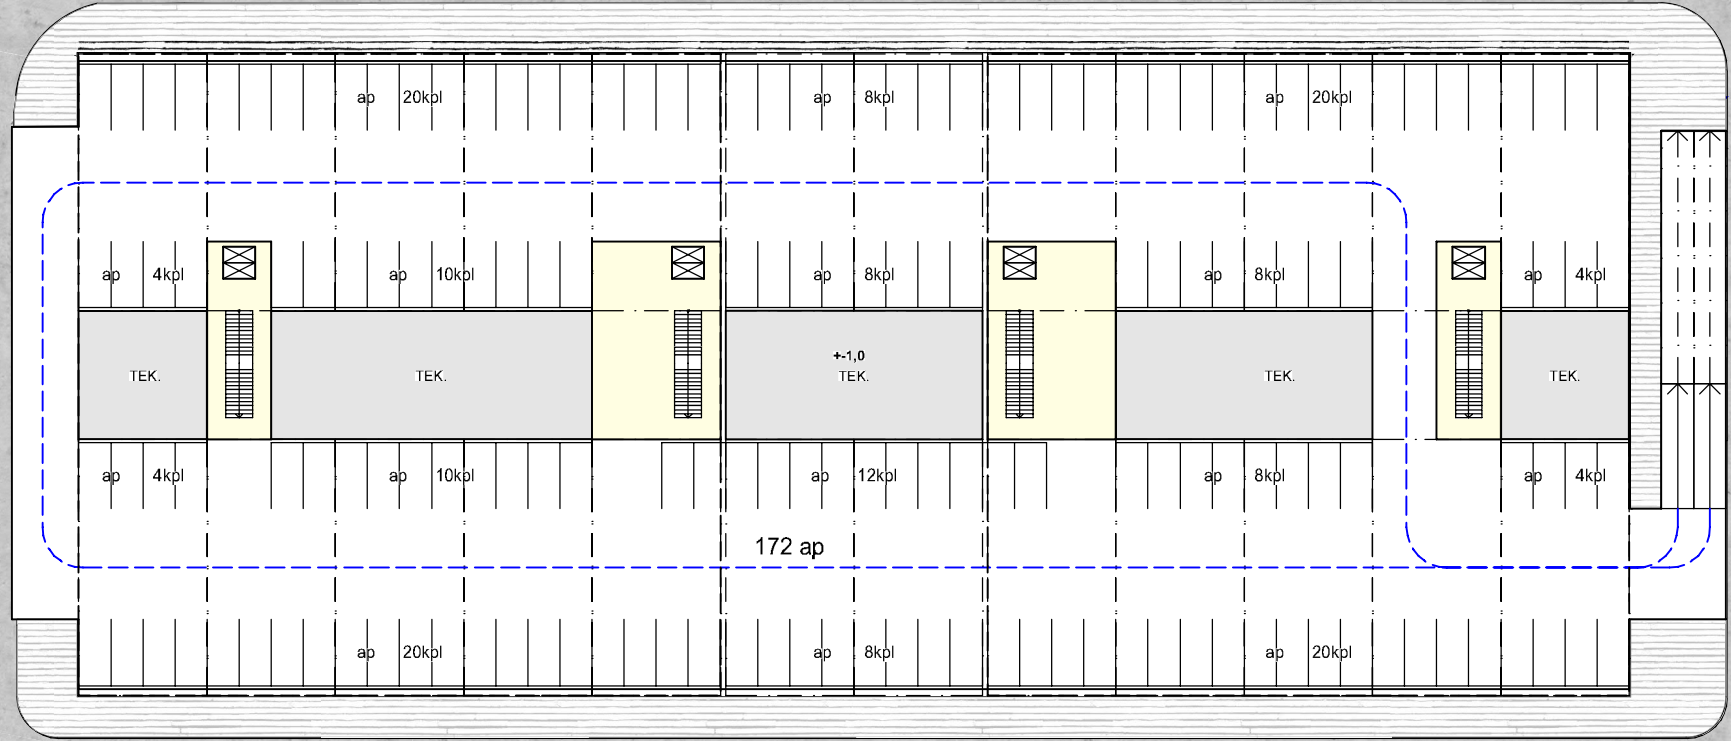

Ankkurikatu

Katajanokanlaituri

Satamakatu

2 3

Katajanokanlaituri