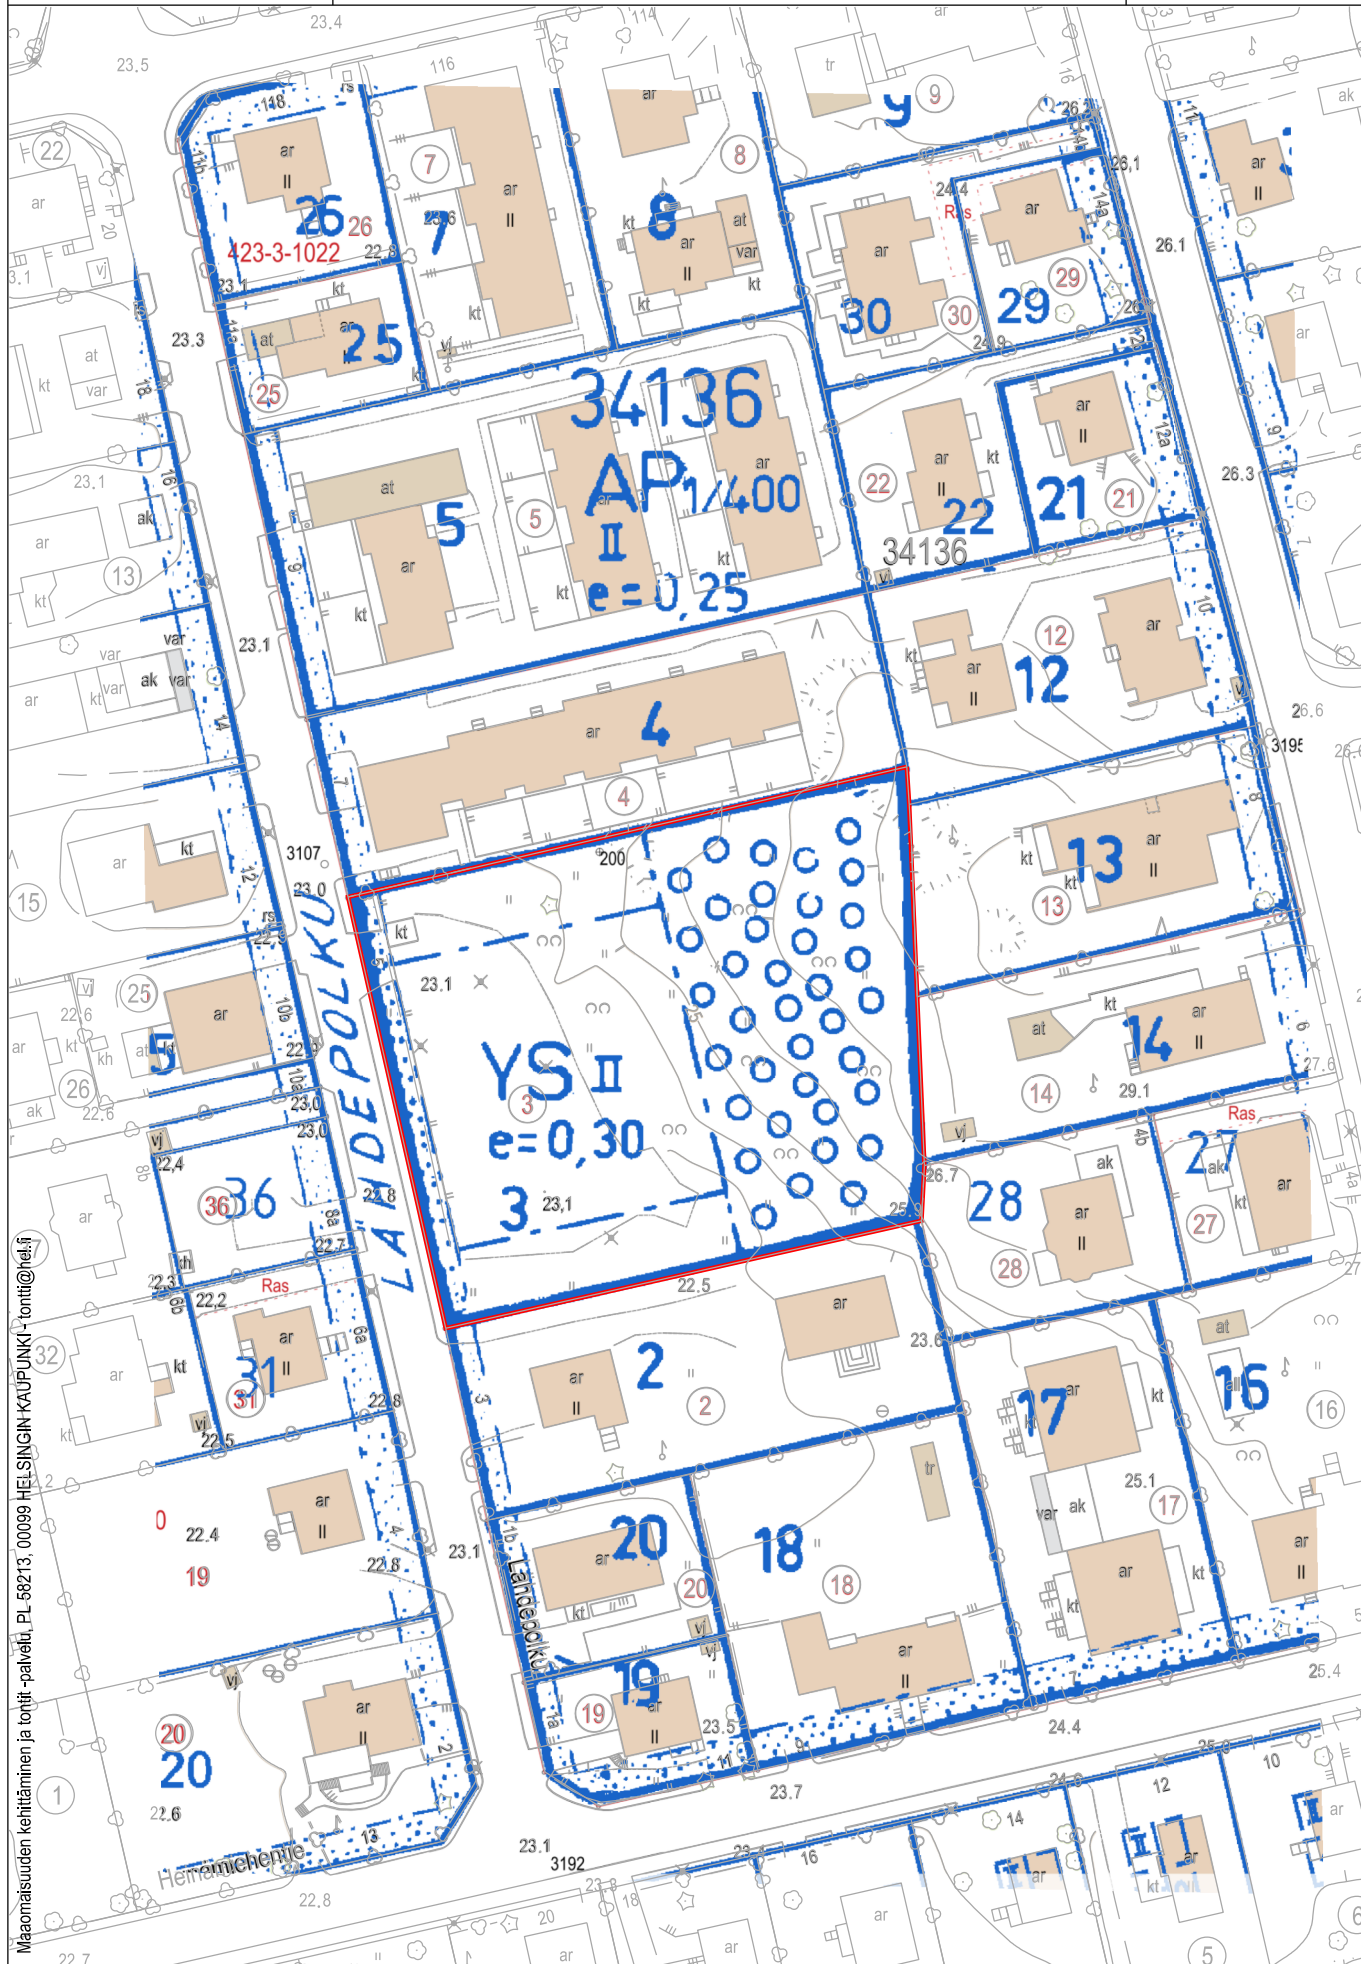

Sisältö:

34 Pakila, Lähdepolku 5, AK8285
(YS) 34136/3

23.11.2023 / 6000_littekar.3d

KARTTA

TONTTI

Mittakaava:

1:1000

Maaomaisuuden kehittäminen ja tontit -palvelu, PL 56213 00099 HELSINGIN KAUPUNKI -tontit@hel.fi

Sisältö:

38 Malmi, Heinäpellonpolku 4, AK7485
(YS) 38112/18

KARTTA

TONTTI

Mittakaava:

1:1000

23.11.2023 / 6000_liittekar.3d

Maanomaisuuden kehittäminen ja tontti -palvelu, PL 58213, 00099 HEI-SINGIN KAUPUNKI-tontti@hefi.fi

Helsinki

Sisältö:

39 Tapanila, Tapaninkylä, Aapontie 16
AK8850
(YL) 39244/8,

23.11.2023 / 6000_littekar.3d

KARTTA

TONTTI

Mittakaava:

1:1000

Helsinki

Sisältö:

41 Suurmetsä, Puistola, Mehiläistie 6-8
AK7490
(YOS) 41257/2

23.11.2023 / 6000_liittekar.3d

KARTTA

TONTTI

Mittakaava:

1:1000