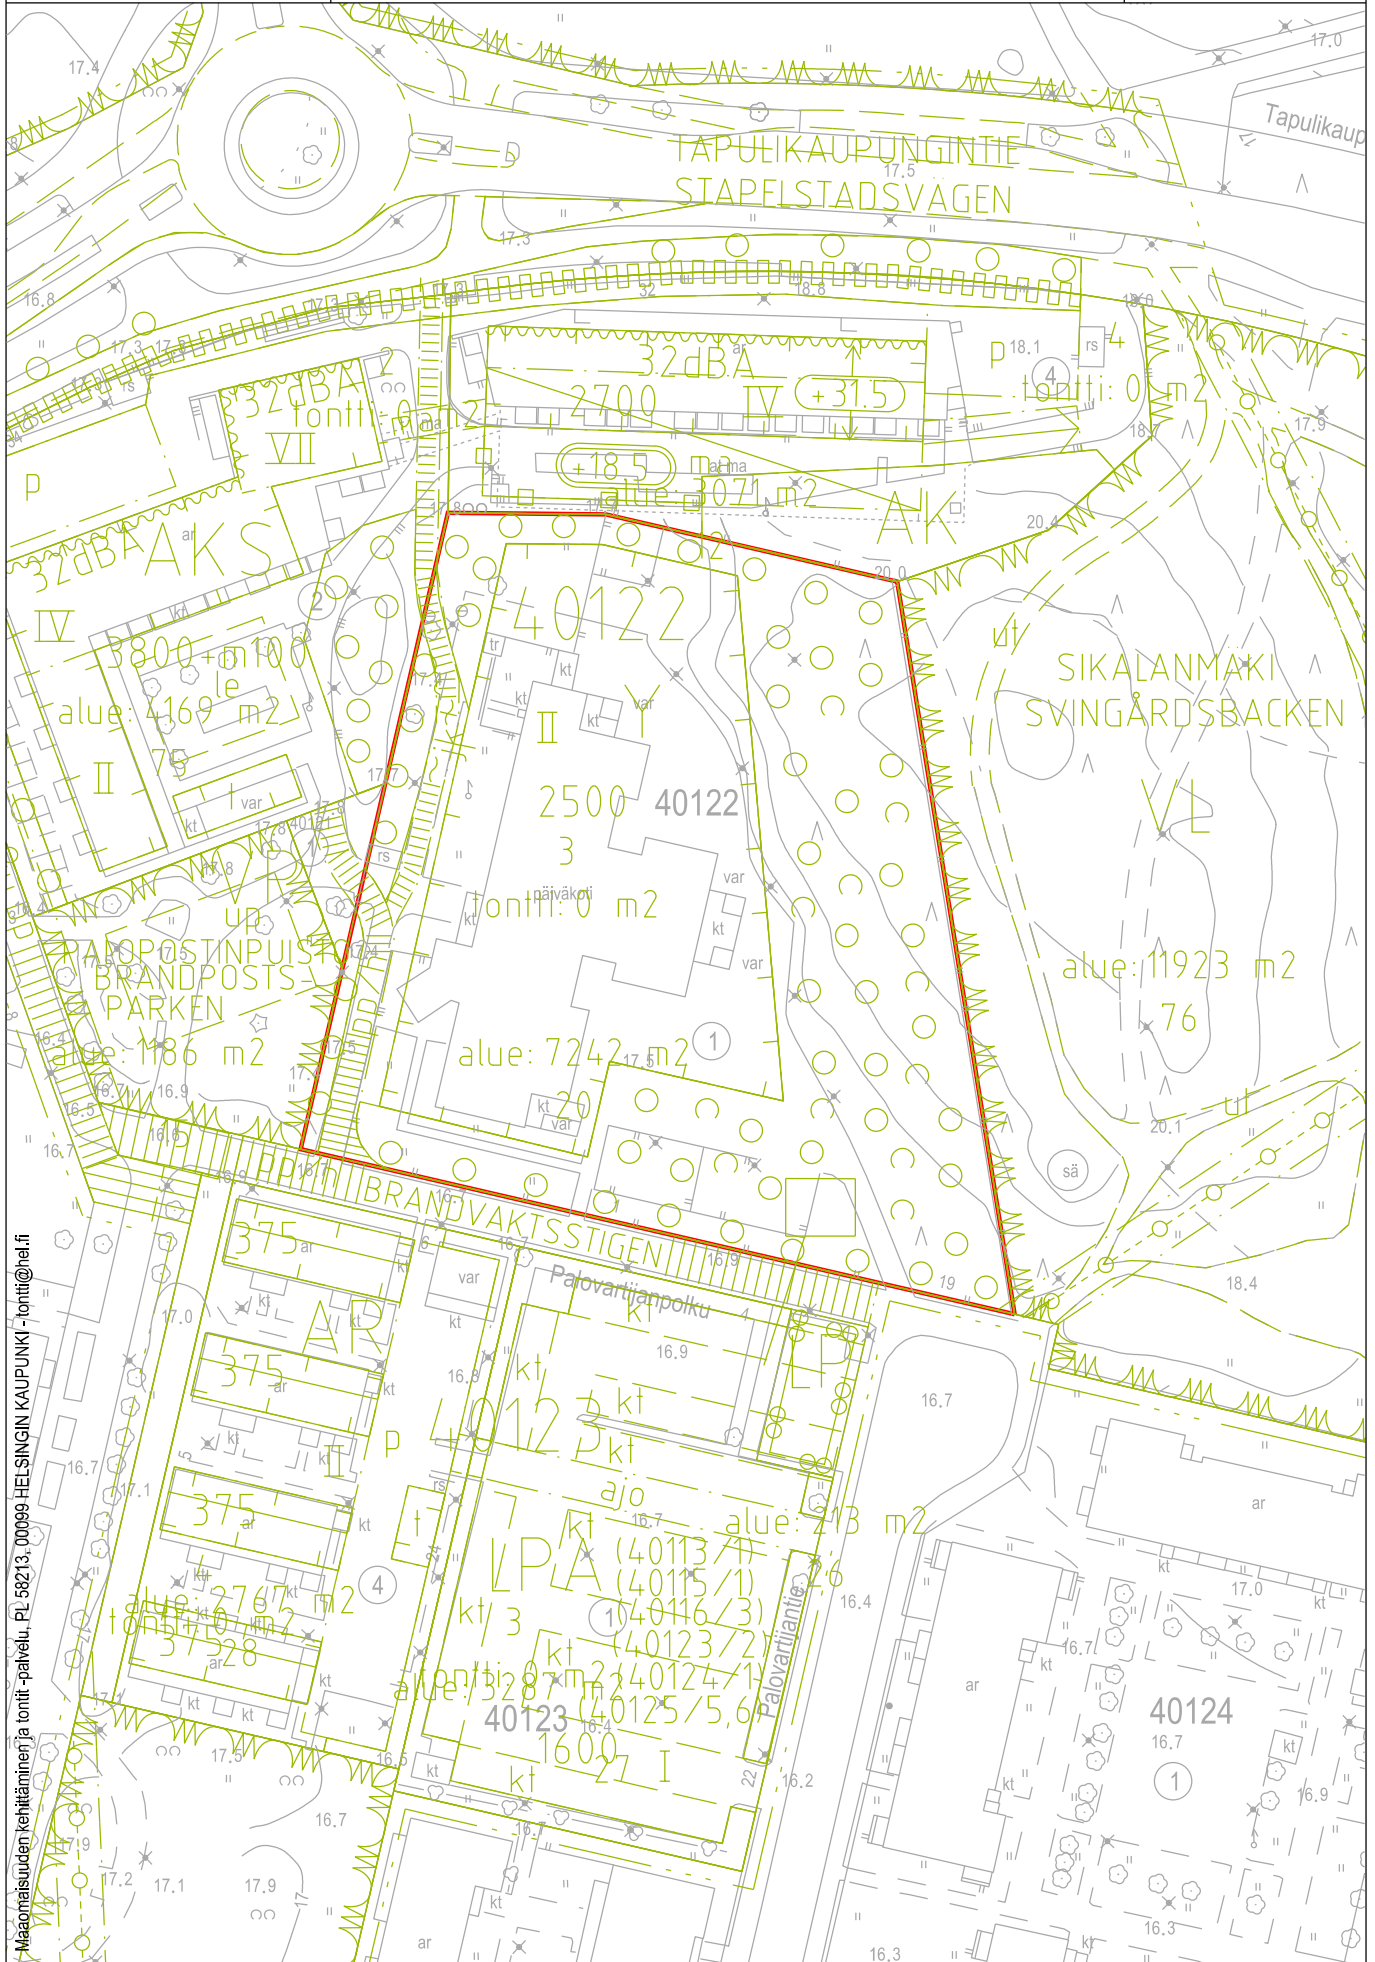

Helsinki

Sisältö:

40 Suutarila, Tapulikaupunki, Palovartijantie 19

AK11965

(Y) 40122/3

23.11.2023 / 6000_luottekar.3d

KARTTA

TONTTI

Mittakaava:

1:1000

Maa- ja metsätalouden kehittäminen ja tonit -palvelu, PL 58213, 00099 HELSINGIN KAUPUNKI -tonitt@hel.fi