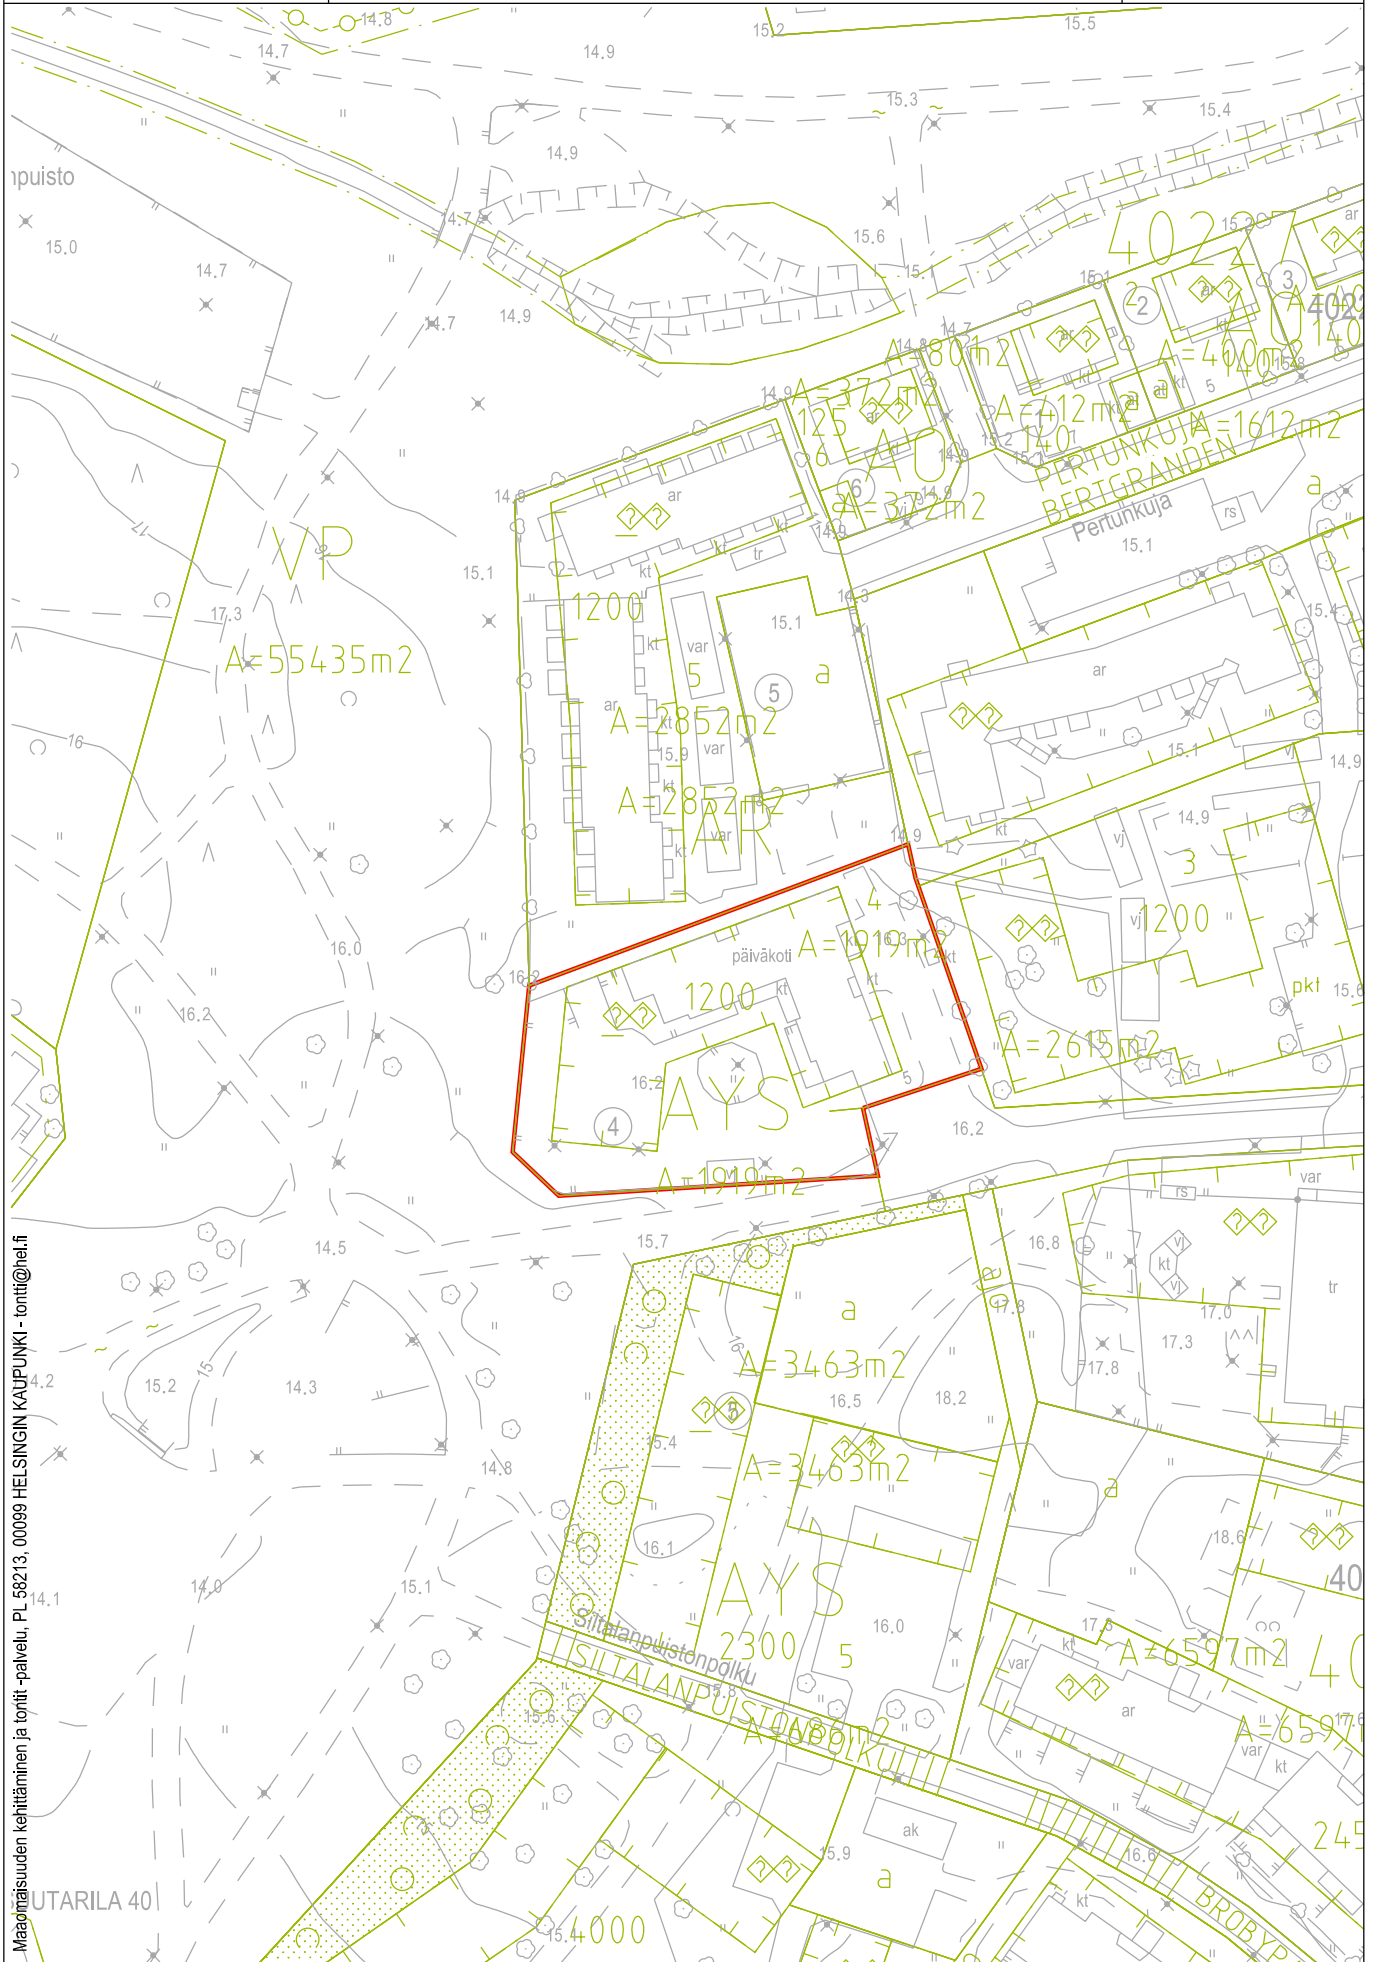

Sisältö:

40 Suutarila, Siltamäki, Pertunpellontie 5
AK12243
(AYS) 40178/4

23.11.2023 / 6000_jittekar.3d

KARTTA

TONTTI

Mittakaava:

1:1000

Maaomaisuuden kehittäminen ja tontti -palvelu, PL 58213, 00099 HELSINGIN KAUPUNKI - tontti@helsinki.fi

SUUTARILA 40