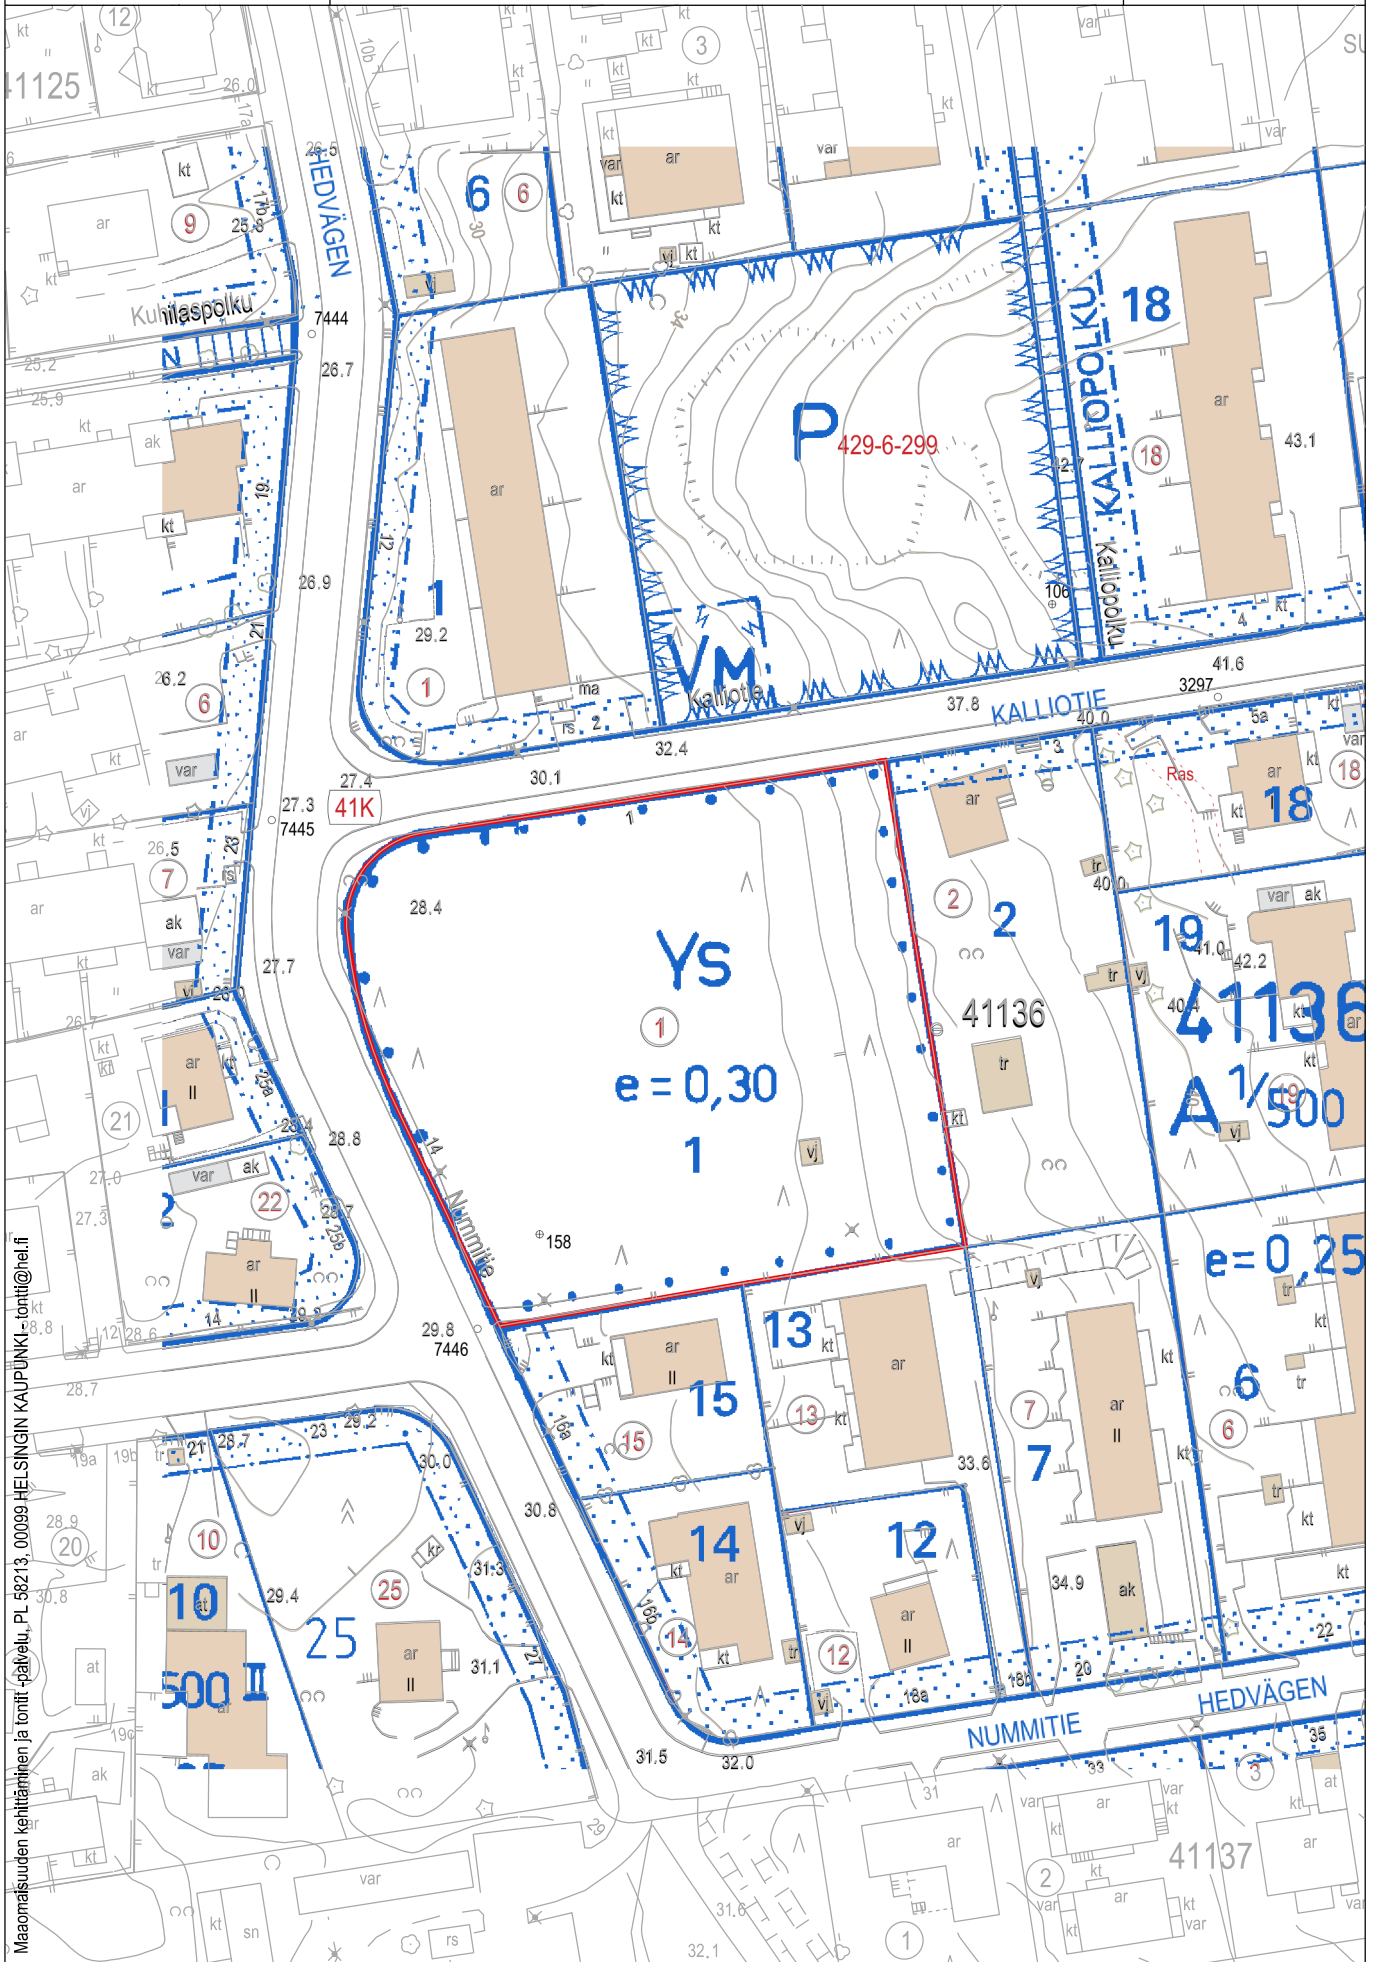

Sisältö:

38 Malmi, Heinäpellonpolku 4, AK7485
(YS) 38112/18

KARTTA

TONTTI

Mittakaava:

1:1000

23.11.2023 / 6000_liittekar.3d

Maanomaisuuden kehittäminen ja tontti -palvelu, PL 58213, 00099 HEI-SINGIN KAUPUNKI-tontti@hefi.fi

Helsinki

Sisältö:

39 Tapanila, Tapaninkylä, Aapontie 16
AK8850
(YL) 39244/8,

23.11.2023 / 6000_littekar.3d

KARTTA

TONTTI

Mittakaava:

1:1000

Sisältö:

41 Suurmetsä, Heikinlaakso, Nummitie 14
AK6181
(YS) 41136/1

23.11.2023 / 6000_liittekar.3d

KARTTA

TONTTI

Mittakaava:

1:1000

Maaomaisuuden kehittäminen ja tontit -palvelu, PL 56213, 00099 HELSINGIN KAUPUNKI - tontti@hel.fi

Helsinki

Sisältö:

41 Suurmetsä, Puistola, Mehiläistie 6-8
AK7490
(YOS) 41257/2

23.11.2023 / 6000_liittekar.3d

KARTTA

TONTTI

Mittakaava:

1:1000