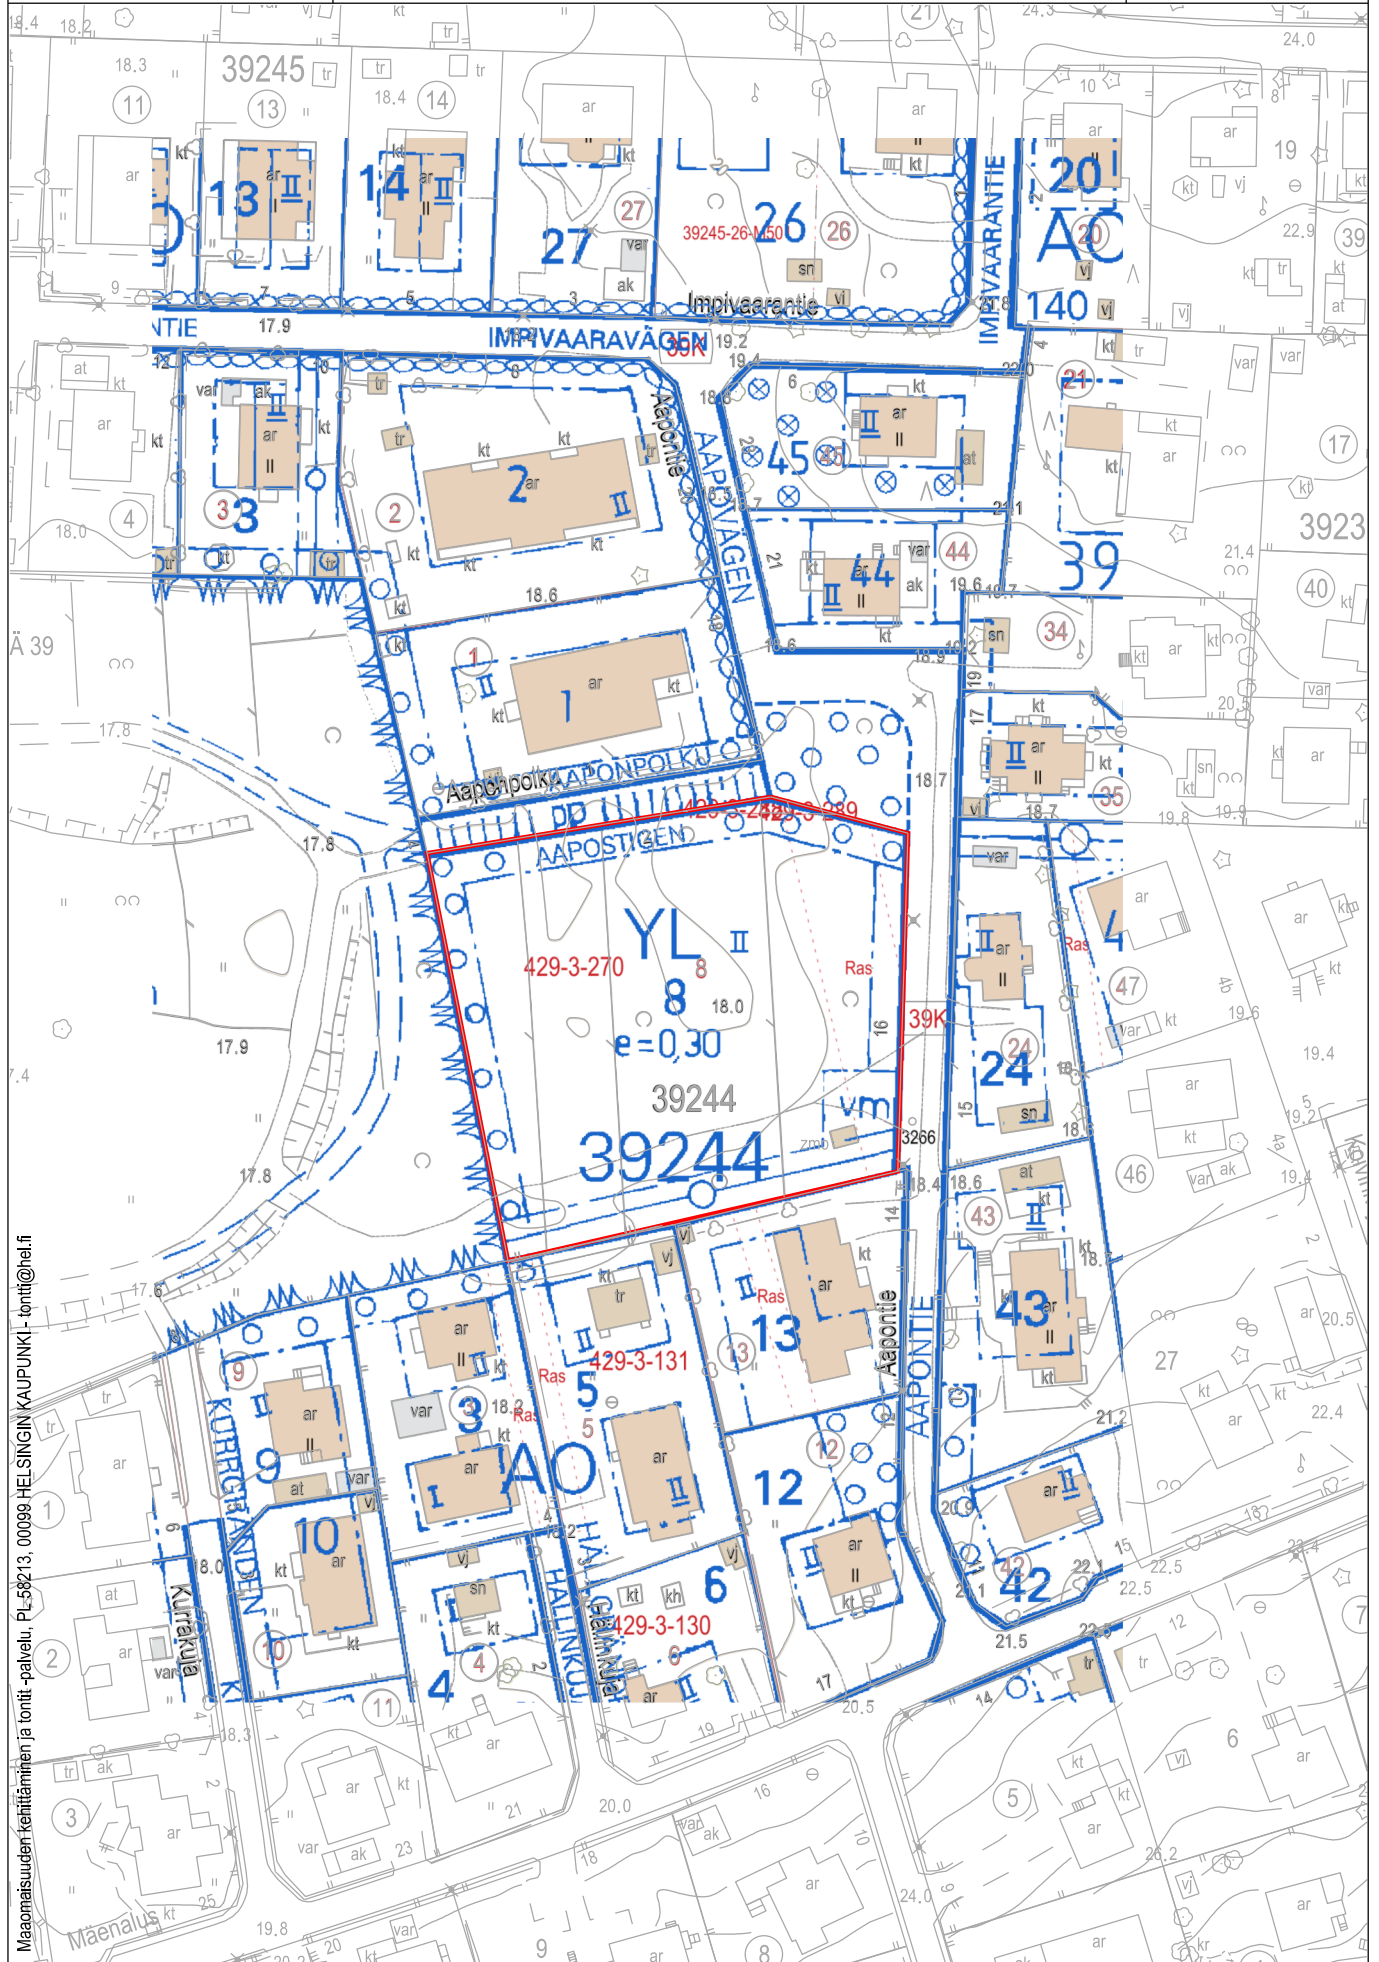

Sisältö:

34 Pakila, Lähdepolku 5, AK8285
(YS) 34136/3

23.11.2023 / 6000_littekar.3d

KARTTA

TONTTI

Mittakaava:

1:1000

Maaomaisuuden kehittäminen ja tontit -palvelu, PL 56213 00099 HELSINGIN KAUPUNKI -tontit@hel.fi

Sisältö:

38 Malmi, Heinäpellonpolku 4, AK7485
(YS) 38112/18

KARTTA

TONTTI

Mittakaava:

1:1000

23.11.2023 / 6000_liittekar.3d

Maanomaisuuden kehittäminen ja tontti -palvelu, PL 58213, 00099 HEI-SINGIN KAUPUNKI-tontti@hefi.fi

Helsinki

Sisältö:

39 Tapanila, Tapaninkylä, Aapontie 16
AK8850
(YL) 39244/8,

23.11.2023 / 6000_littekar.3d

KARTTA

TONTTI

Mittakaava:

1:1000

Helsinki

Sisältö:

41 Suurmetsä, Puistola, Mehiläistie 6-8
AK7490
(YOS) 41257/2

23.11.2023 / 6000_liittekar.3d

KARTTA

TONTTI

Mittakaava:

1:1000