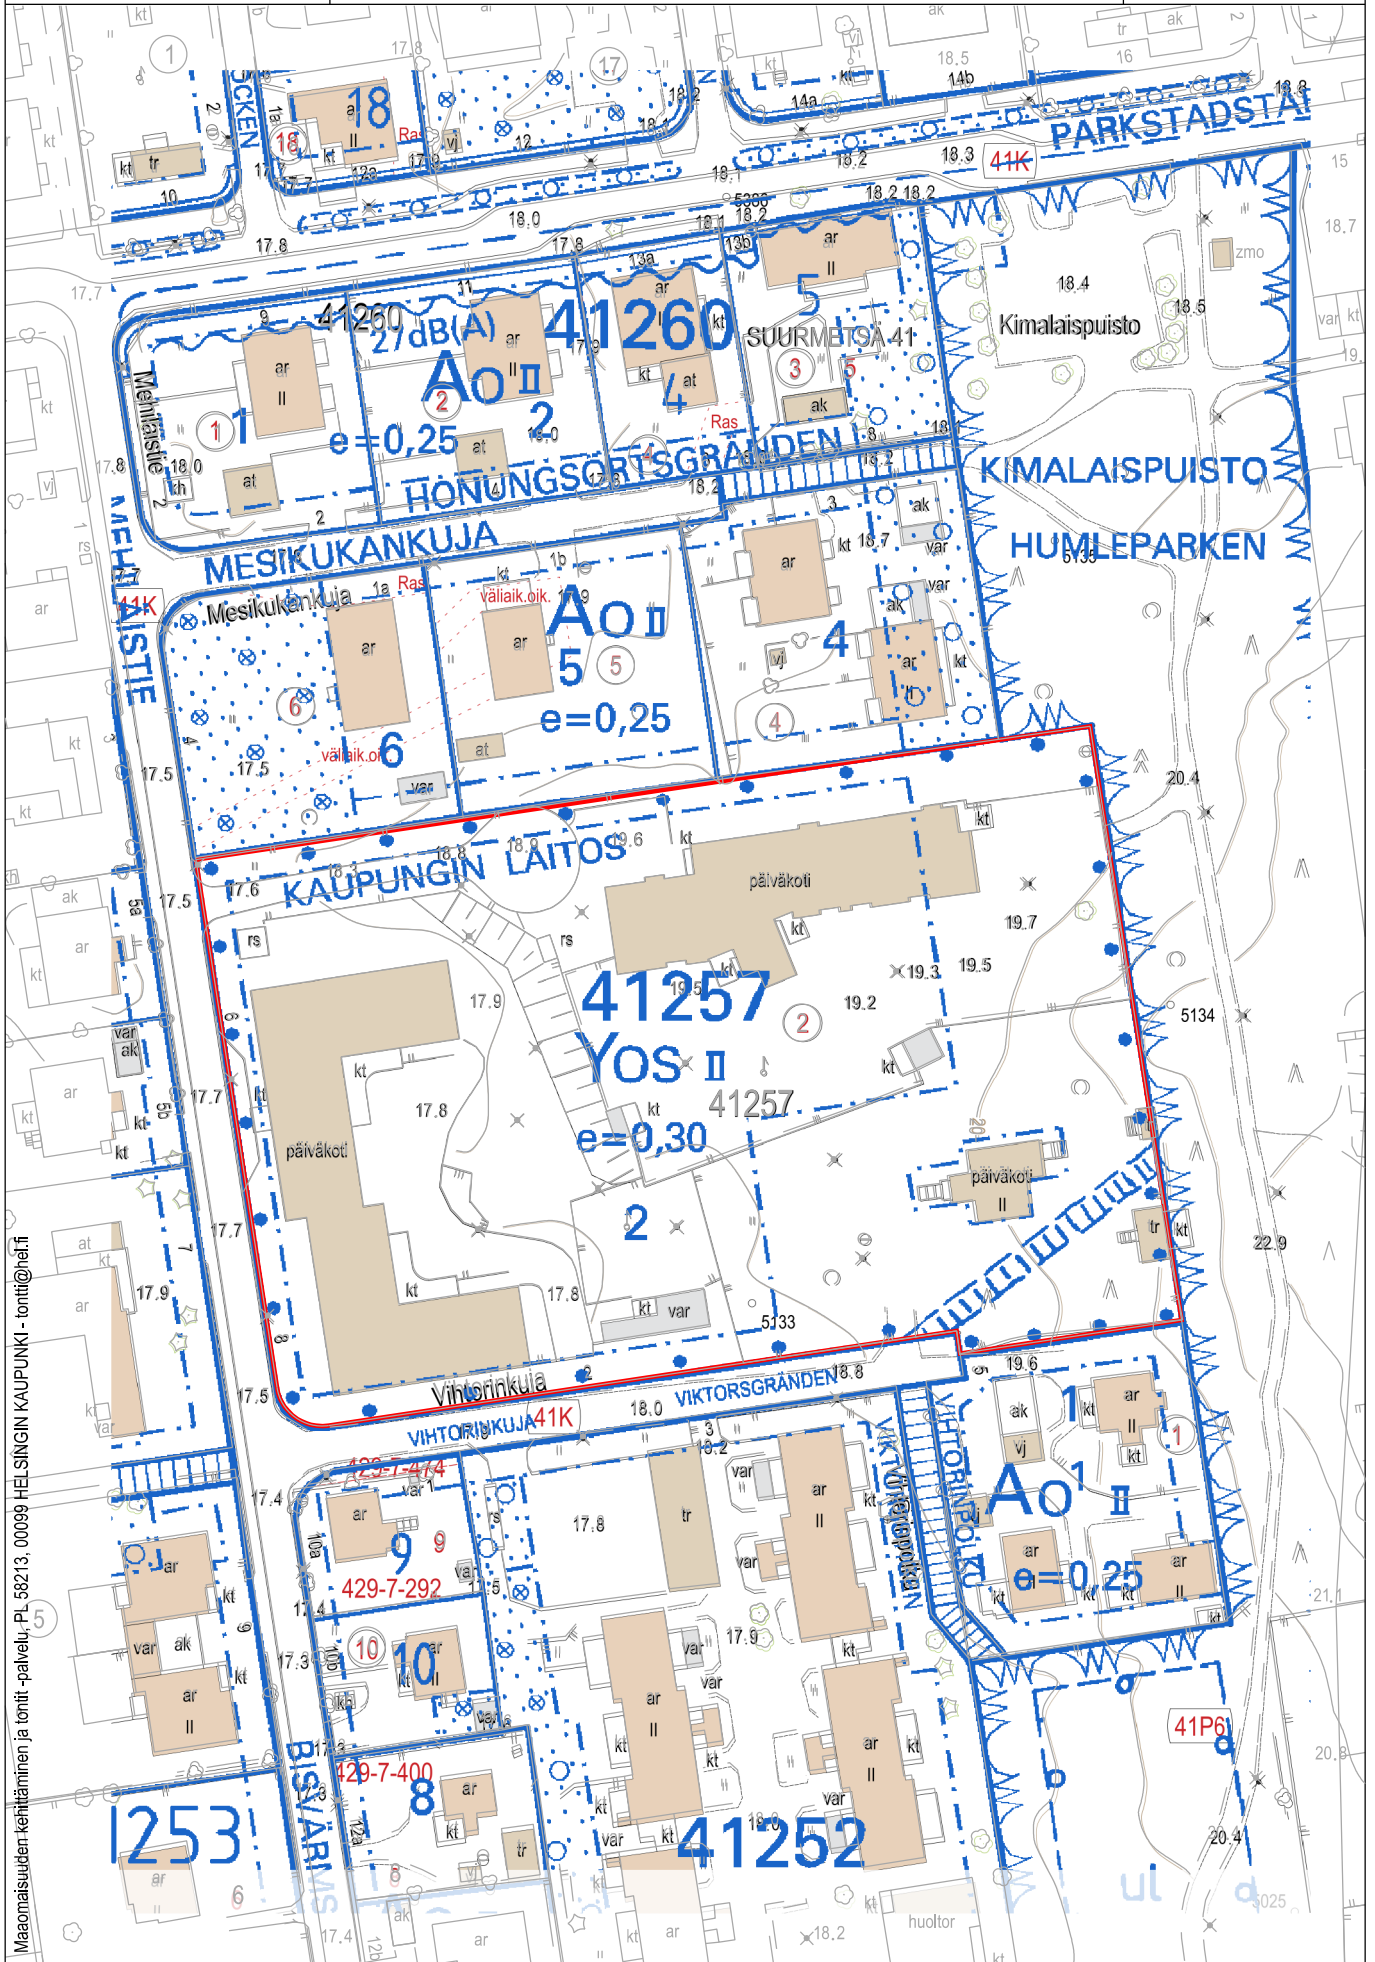

Sisältö:

38 Malmi, Heinäpellonpolku 4, AK7485
(YS) 38112/18

KARTTA

TONTTI

Mittakaava:

1:1000

23.11.2023 / 6000_liittekar.3d

Maanomaisuuden kehittäminen ja tontti -palvelu, PL 58213, 00099 HEI-SINGIN KAUPUNKI-tontti@hefi.fi

Helsinki

Sisältö:

39 Tapanila, Tapaninkylä, Aapontie 16
AK8850
(YL) 39244/8,

23.11.2023 / 6000_littekar.3d

KARTTA

TONTTI

Mittakaava:

1:1000

Helsinki

Sisältö:

41 Suurmetsä, Puistola, Mehiläistie 6-8
AK7490
(YOS) 41257/2

23.11.2023 / 6000_liittekar.3d

KARTTA

TONTTI

Mittakaava:

1:1000