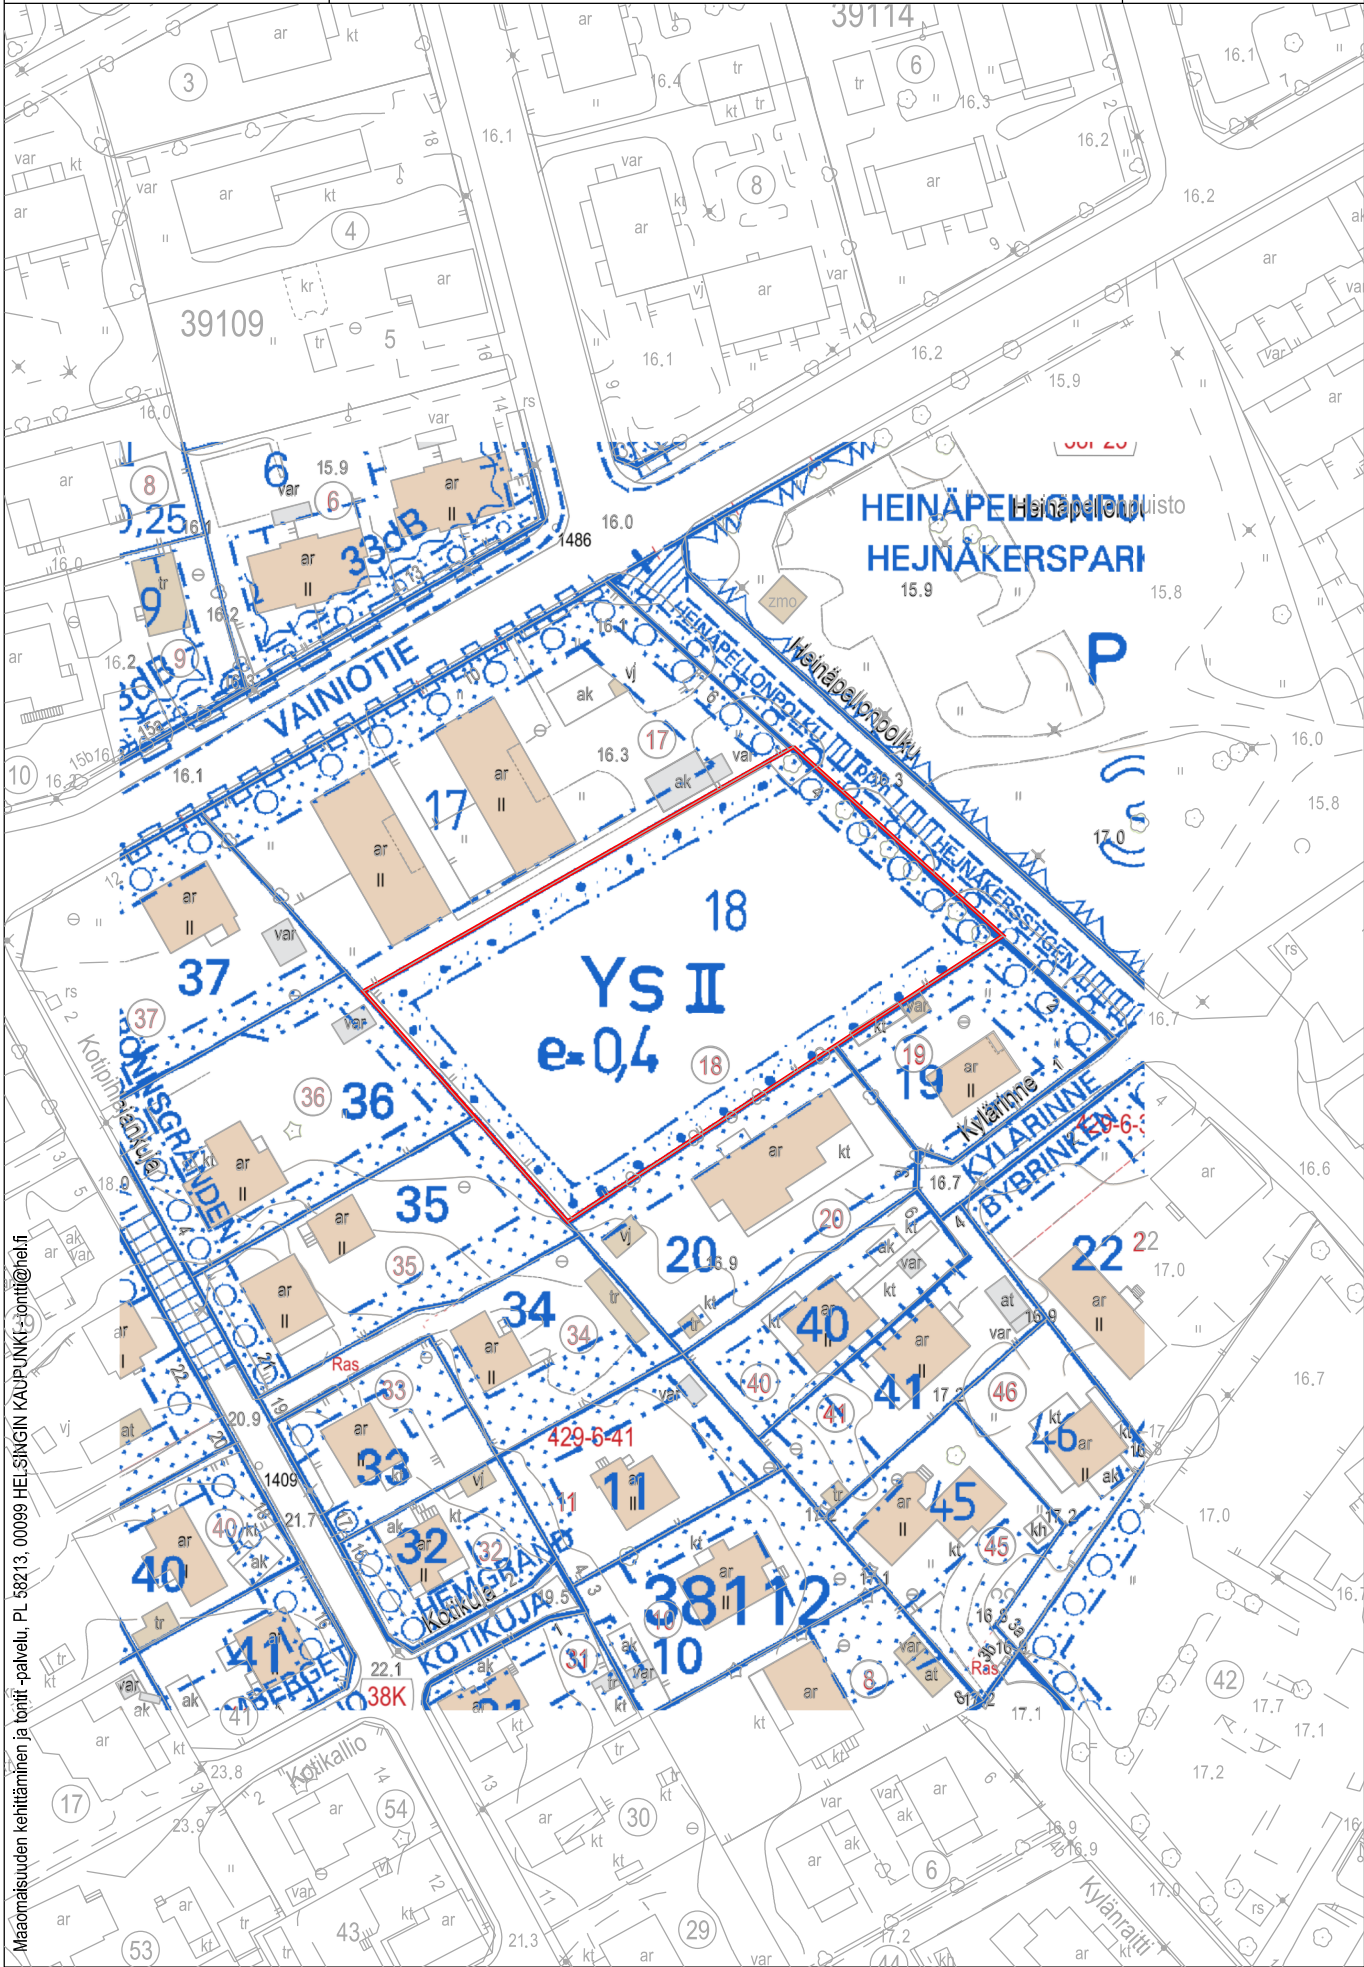

Sisältö:

34 Pakila, Lähdepolku 5, AK8285
(YS) 34136/3

23.11.2023 / 6000_littekar.3d

KARTTA

TONTTI

Mittakaava:

1:1000

Maaomaisuuden kehittäminen ja tontit -palvelu, PL 56213 00099 HELSINGIN KAUPUNKI -tontit@hel.fi

Sisältö:

38 Malmi, Heinäpellonpolku 4, AK7485
(YS) 38112/18

KARTTA

TONTTI

Mittakaava:

1:1000

23.11.2023 / 6000_liittekar.3d

Maanomaisuuden kehittäminen ja tontti -palvelu, PL 58213, 00099 HEI-SINGIN KAUPUNKI-tontti@hefi.fi

Helsinki

Sisältö:

39 Tapanila, Tapaninkylä, Aapontie 16
AK8850
(YL) 39244/8,

23.11.2023 / 6000_littekar.3d

KARTTA

TONTTI

Mittakaava:

1:1000