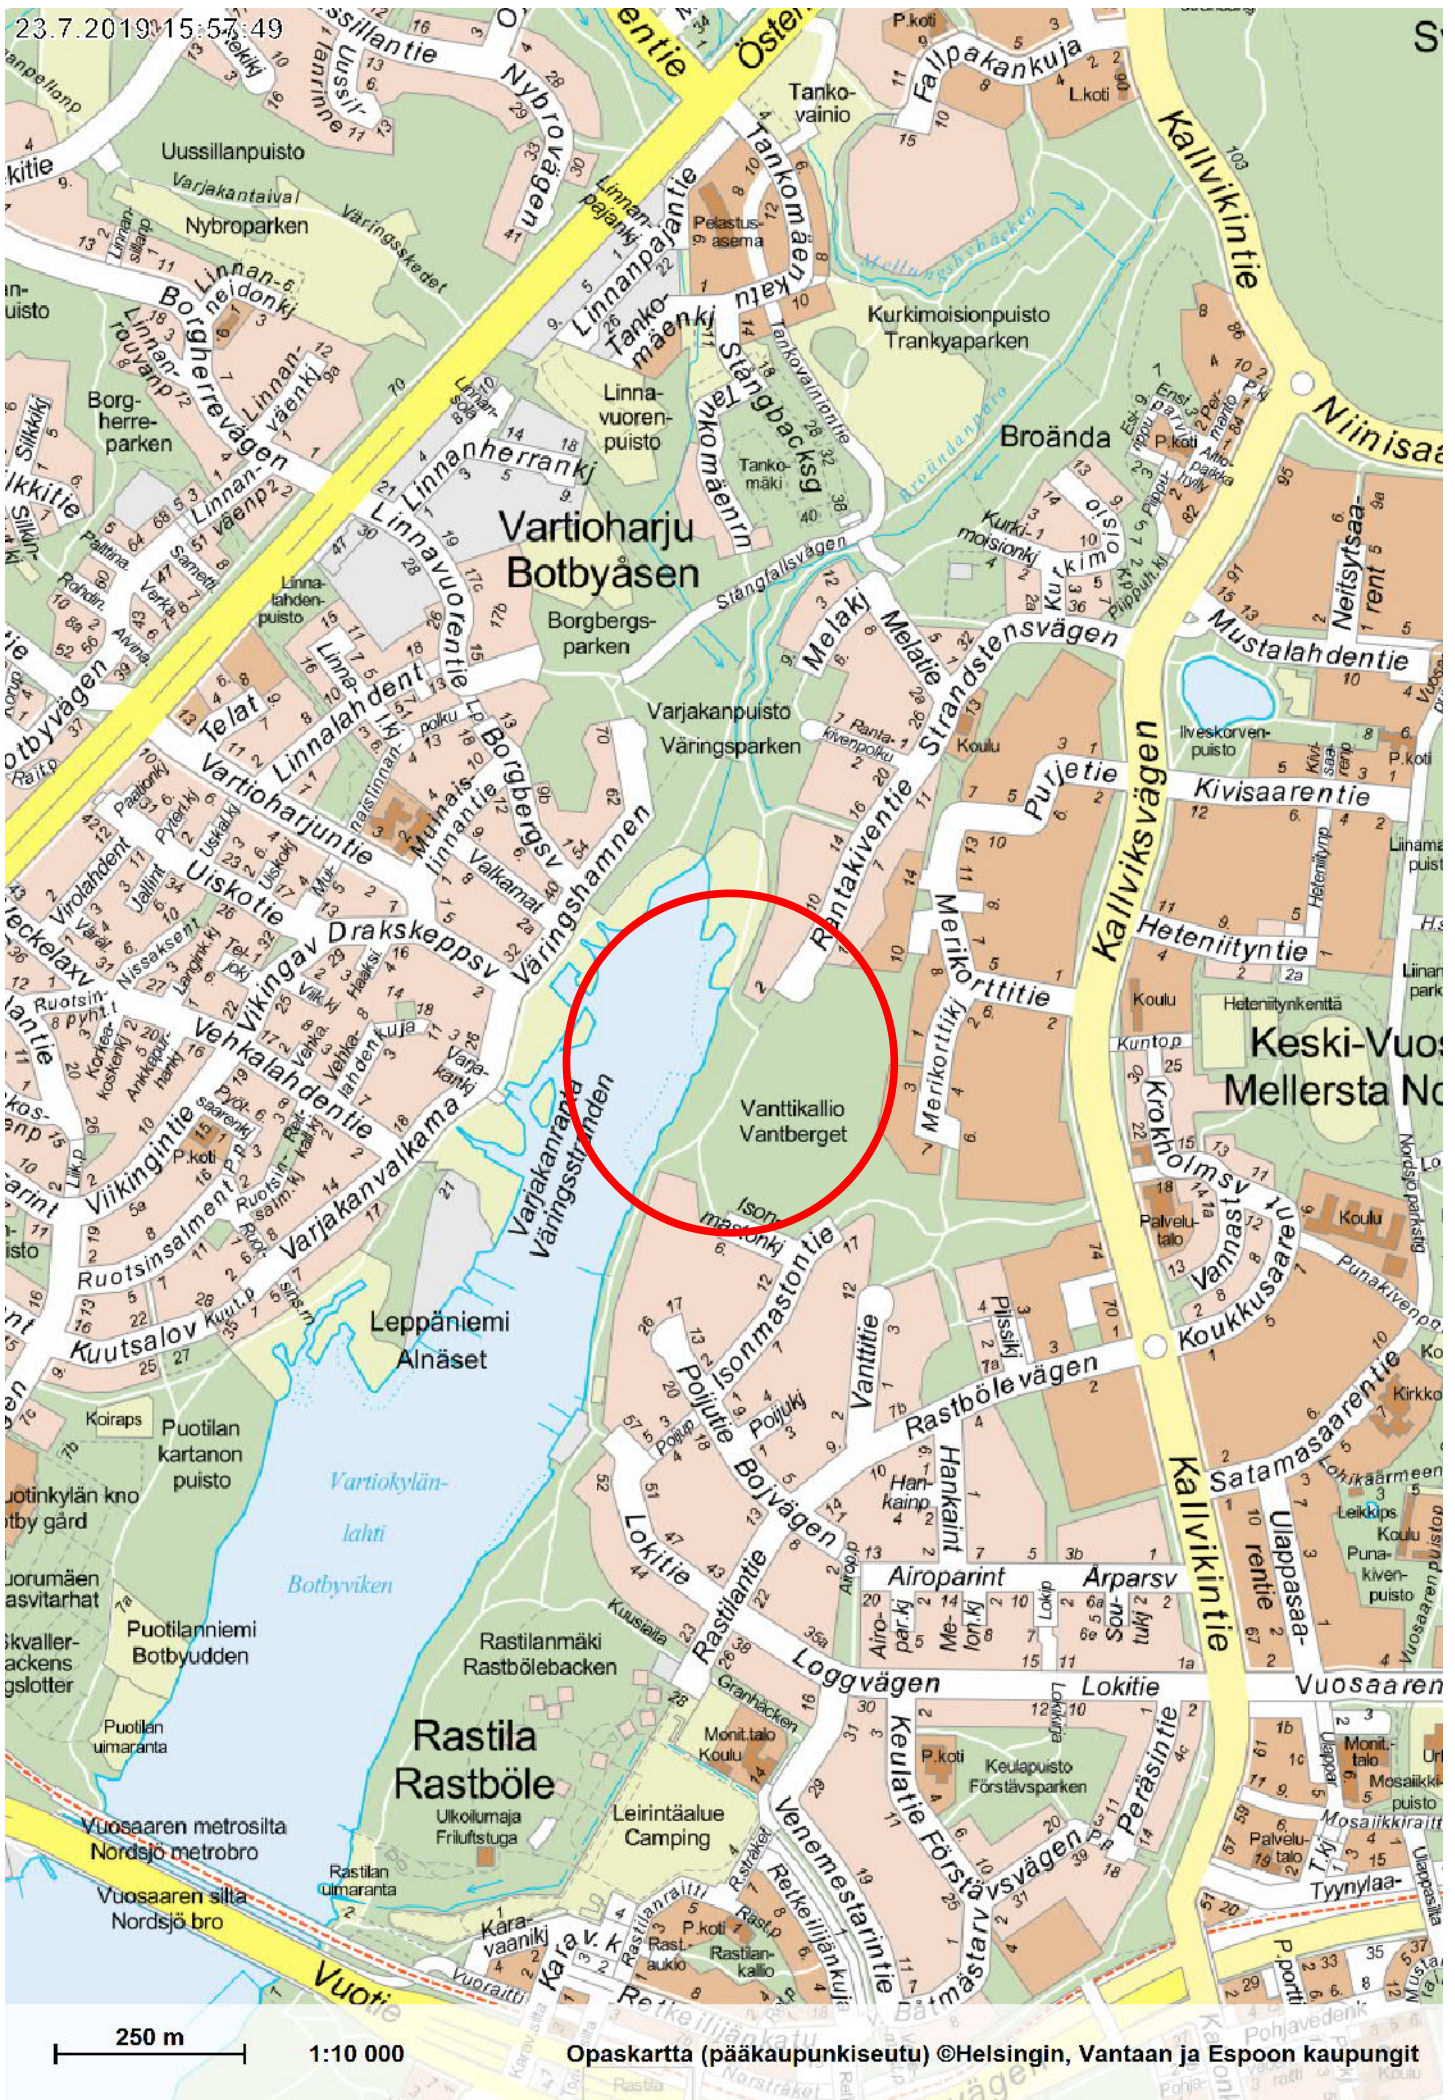

23.7.2019 15:57:49

250 m 1:10 000

Opaskartta (pääkaupunkiseutu) ©Helsingin, Vantaan ja Espoon kaupungit