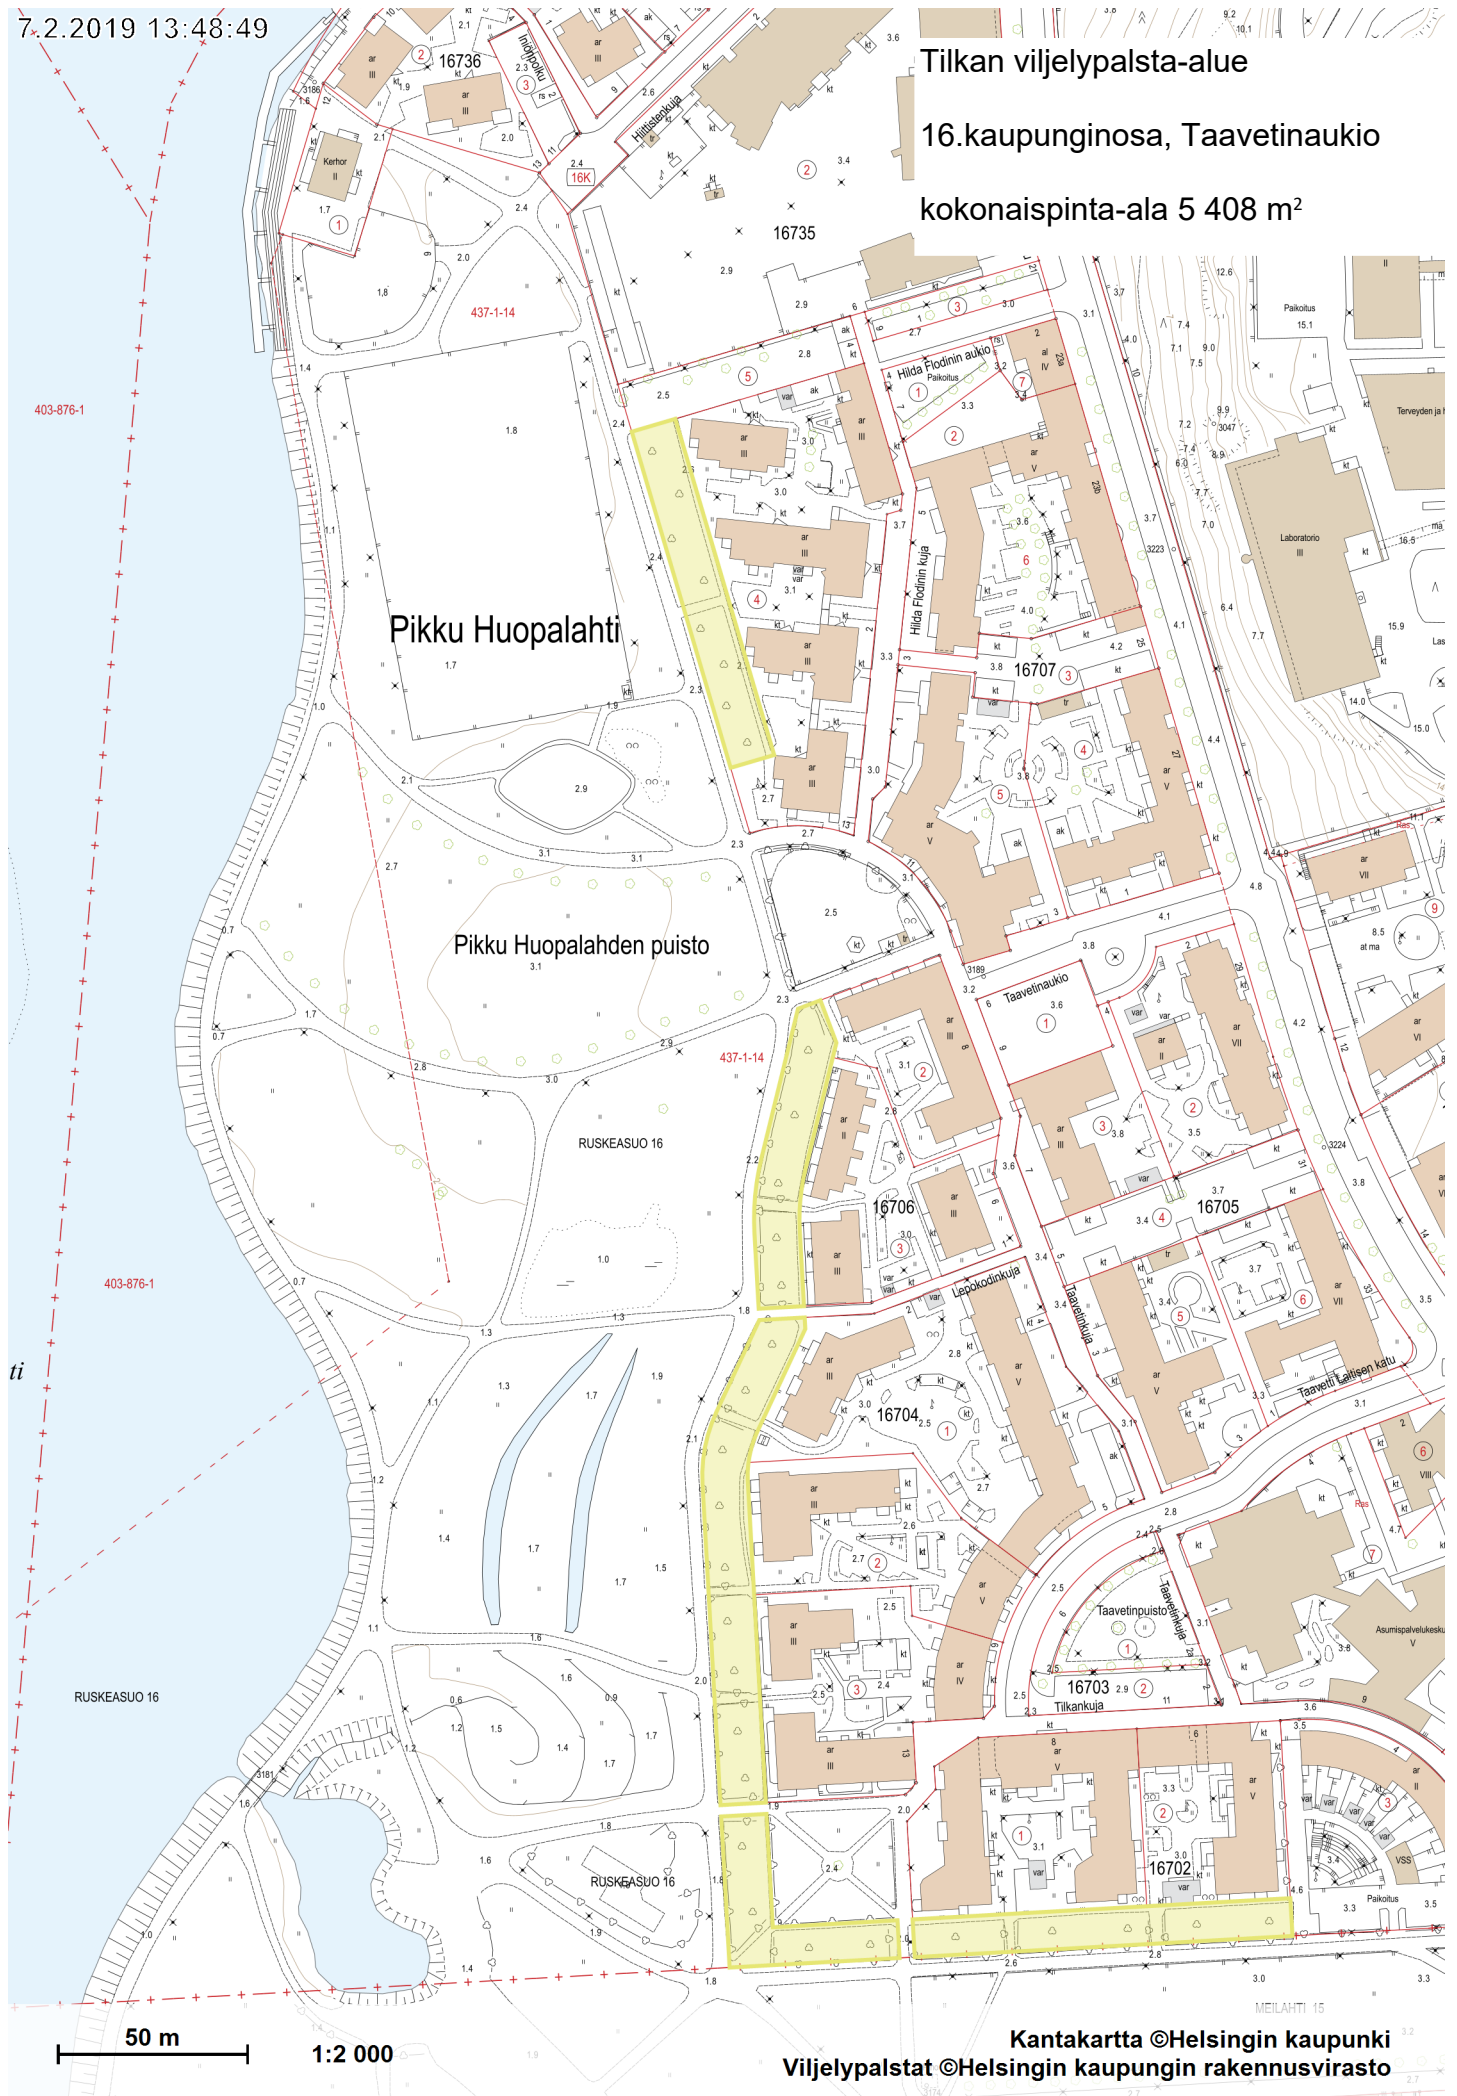

7.2.2019 13:48:49

Tilkan viljelypalsta-alue

16.kaupunginosa, Taavetinaukio

kokonaispinta-ala 5 408 m²

50 m

1:2 000

Kantakartta ©Helsingin kaupunki
Viljelypalstat ©Helsingin kaupungin rakennusvirasto