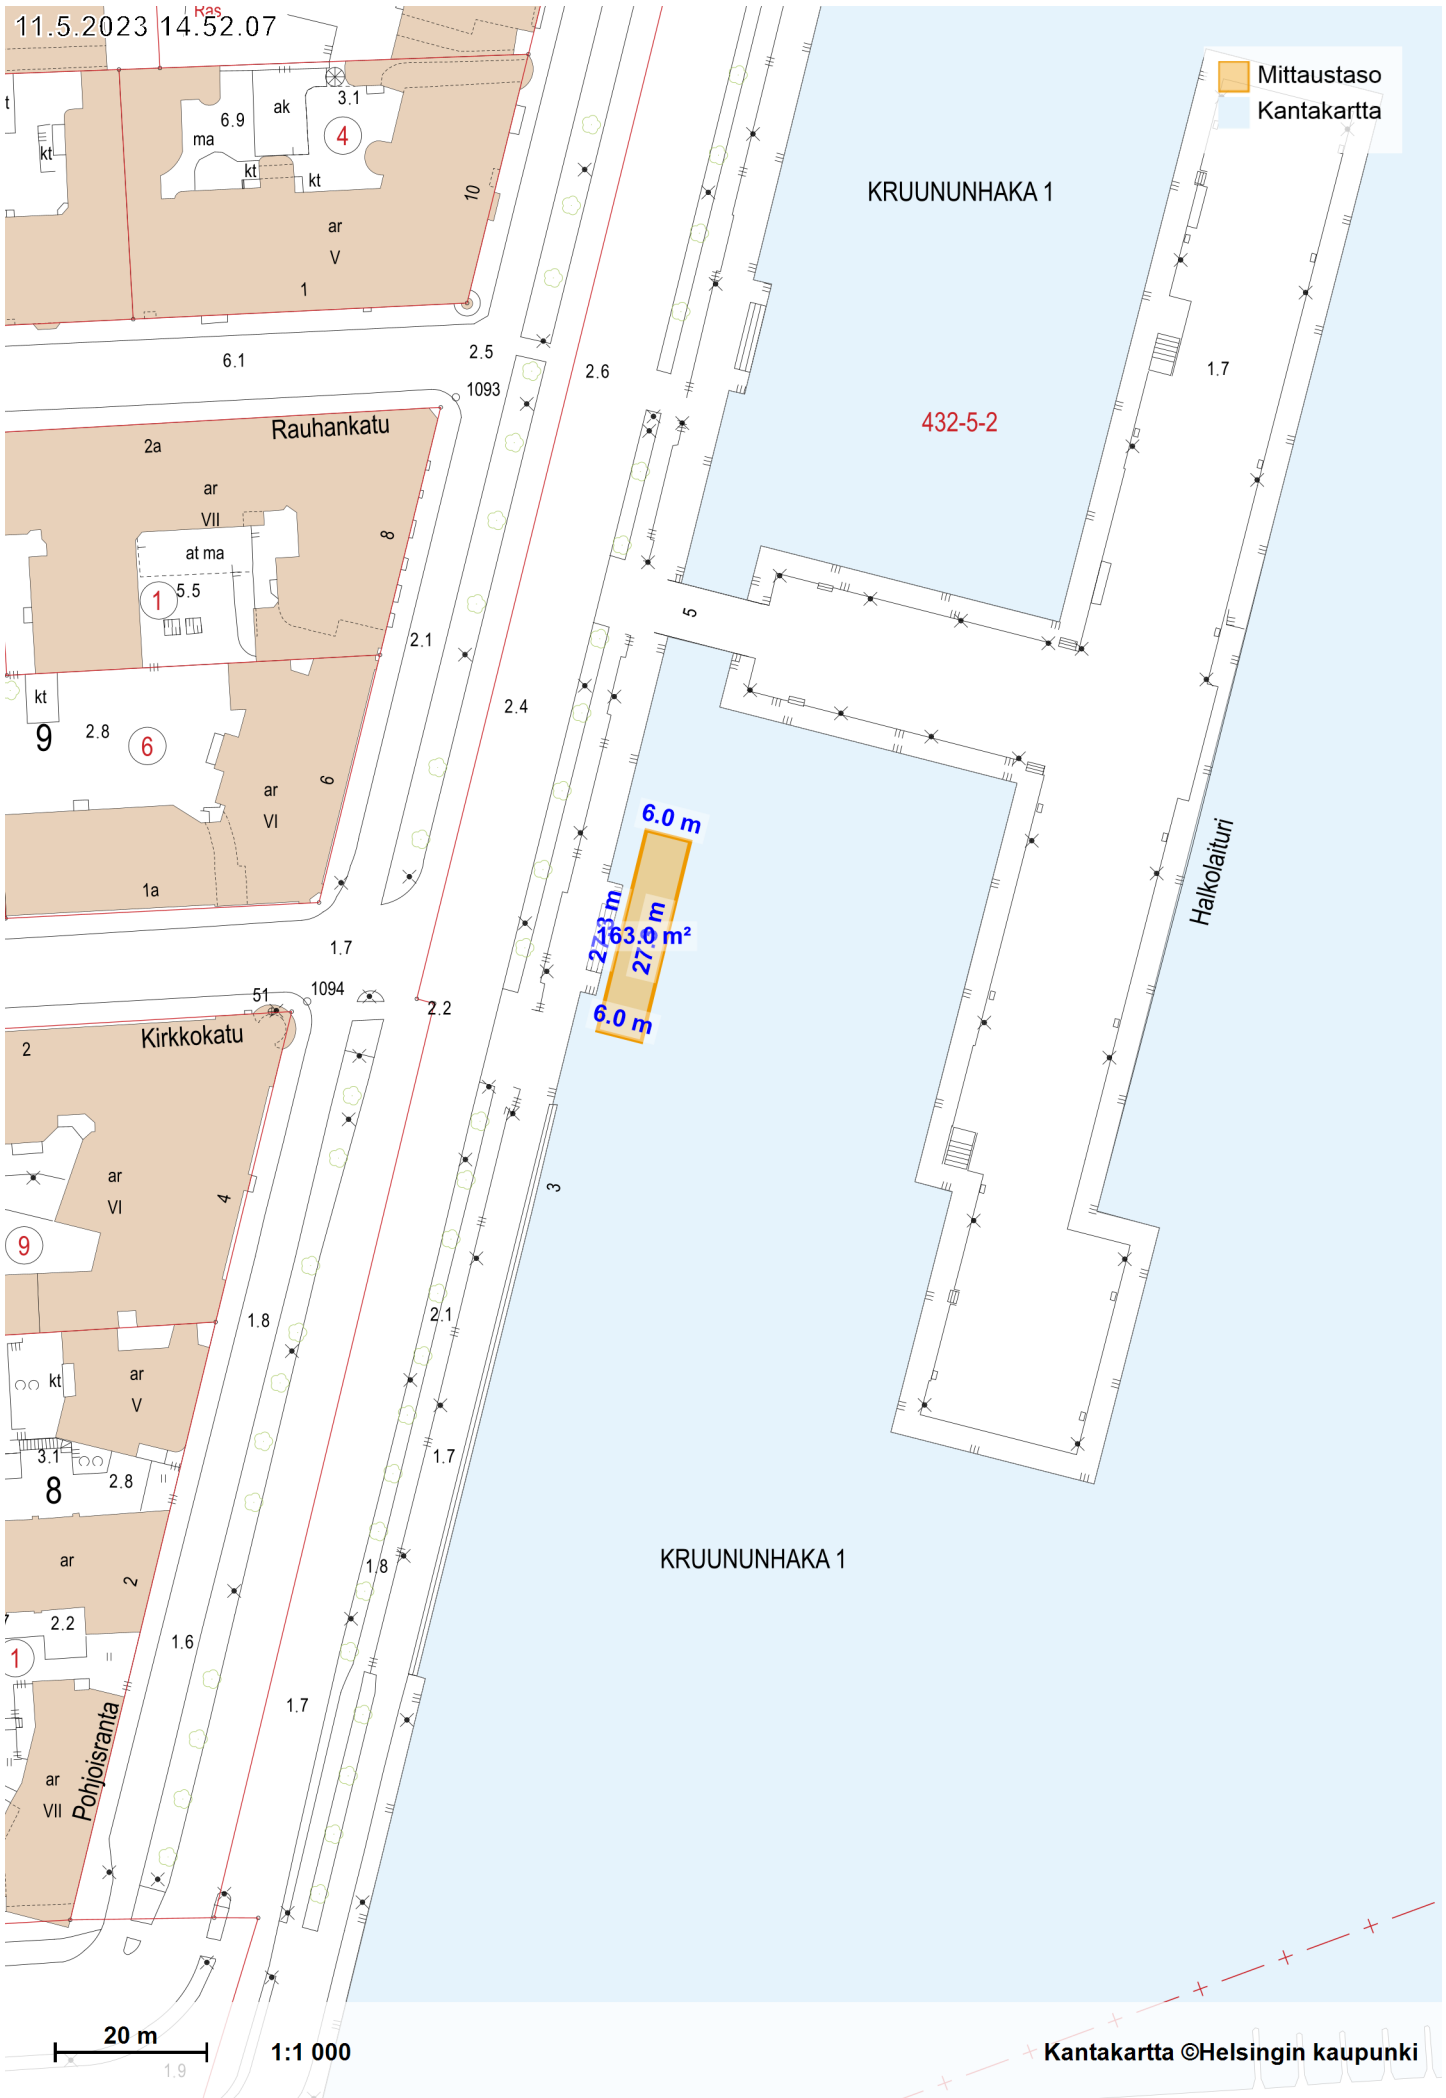

11.5.2023 14.52.07

Kas

Mittaustaso  
Kantakartta

KRUUNUNHAKA 1

432-5-2

Rauhankatu

Kirkkokatu

Halkolaituri

KRUUNUNHAKA 1

20 m

1:1 000

Kantakartta ©Helsingin kaupunki