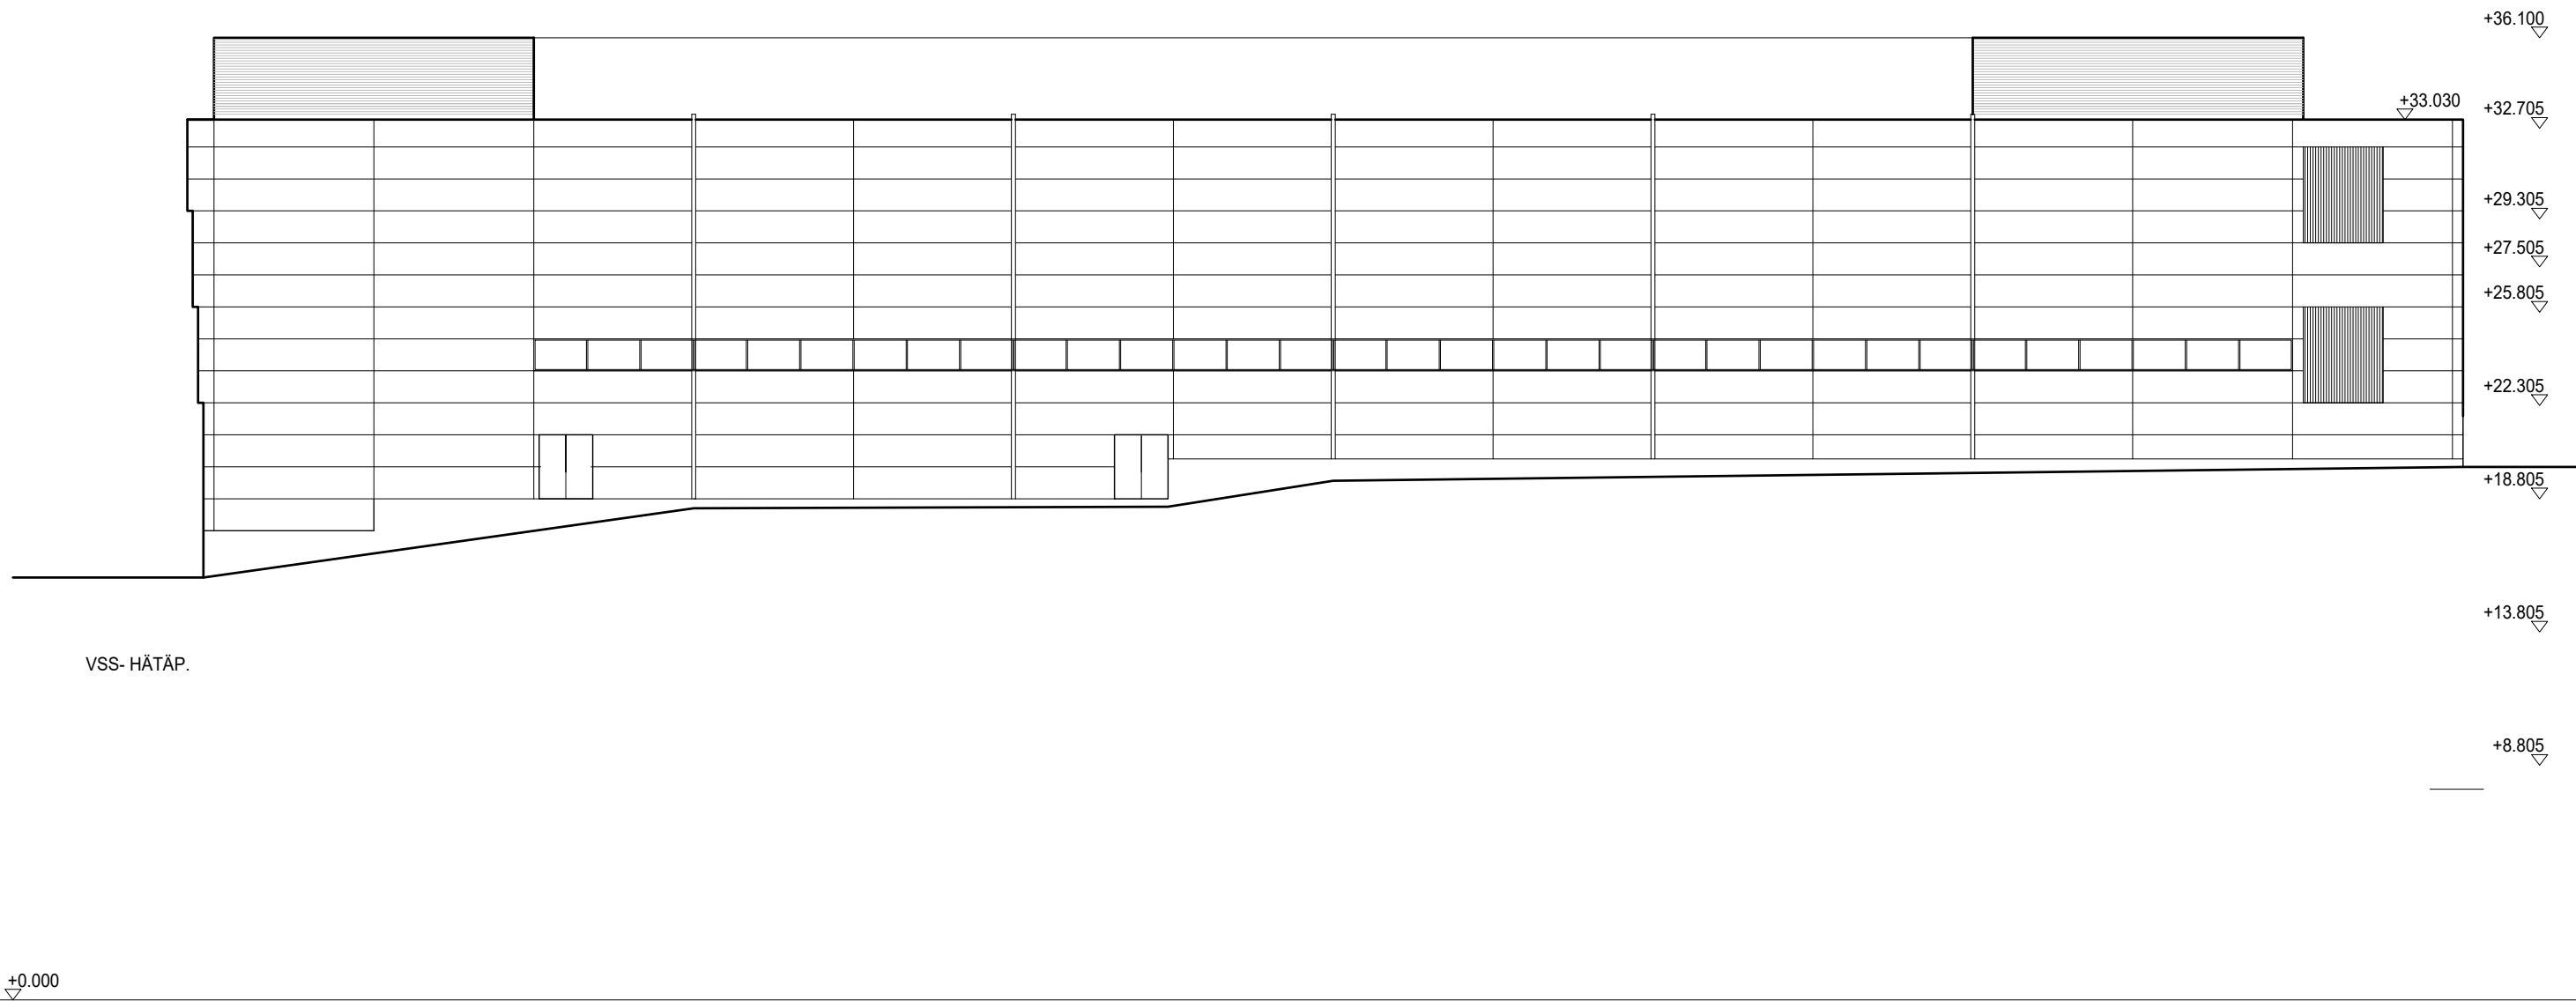

muutos

MÄKELÄNRINNE

ARKKITEHTITOIMISTO
TUOMO SIITONEN OY

30.11.2018

JULKISIVU KAAKKOON

ARK

1/250 muutospvm

muutos