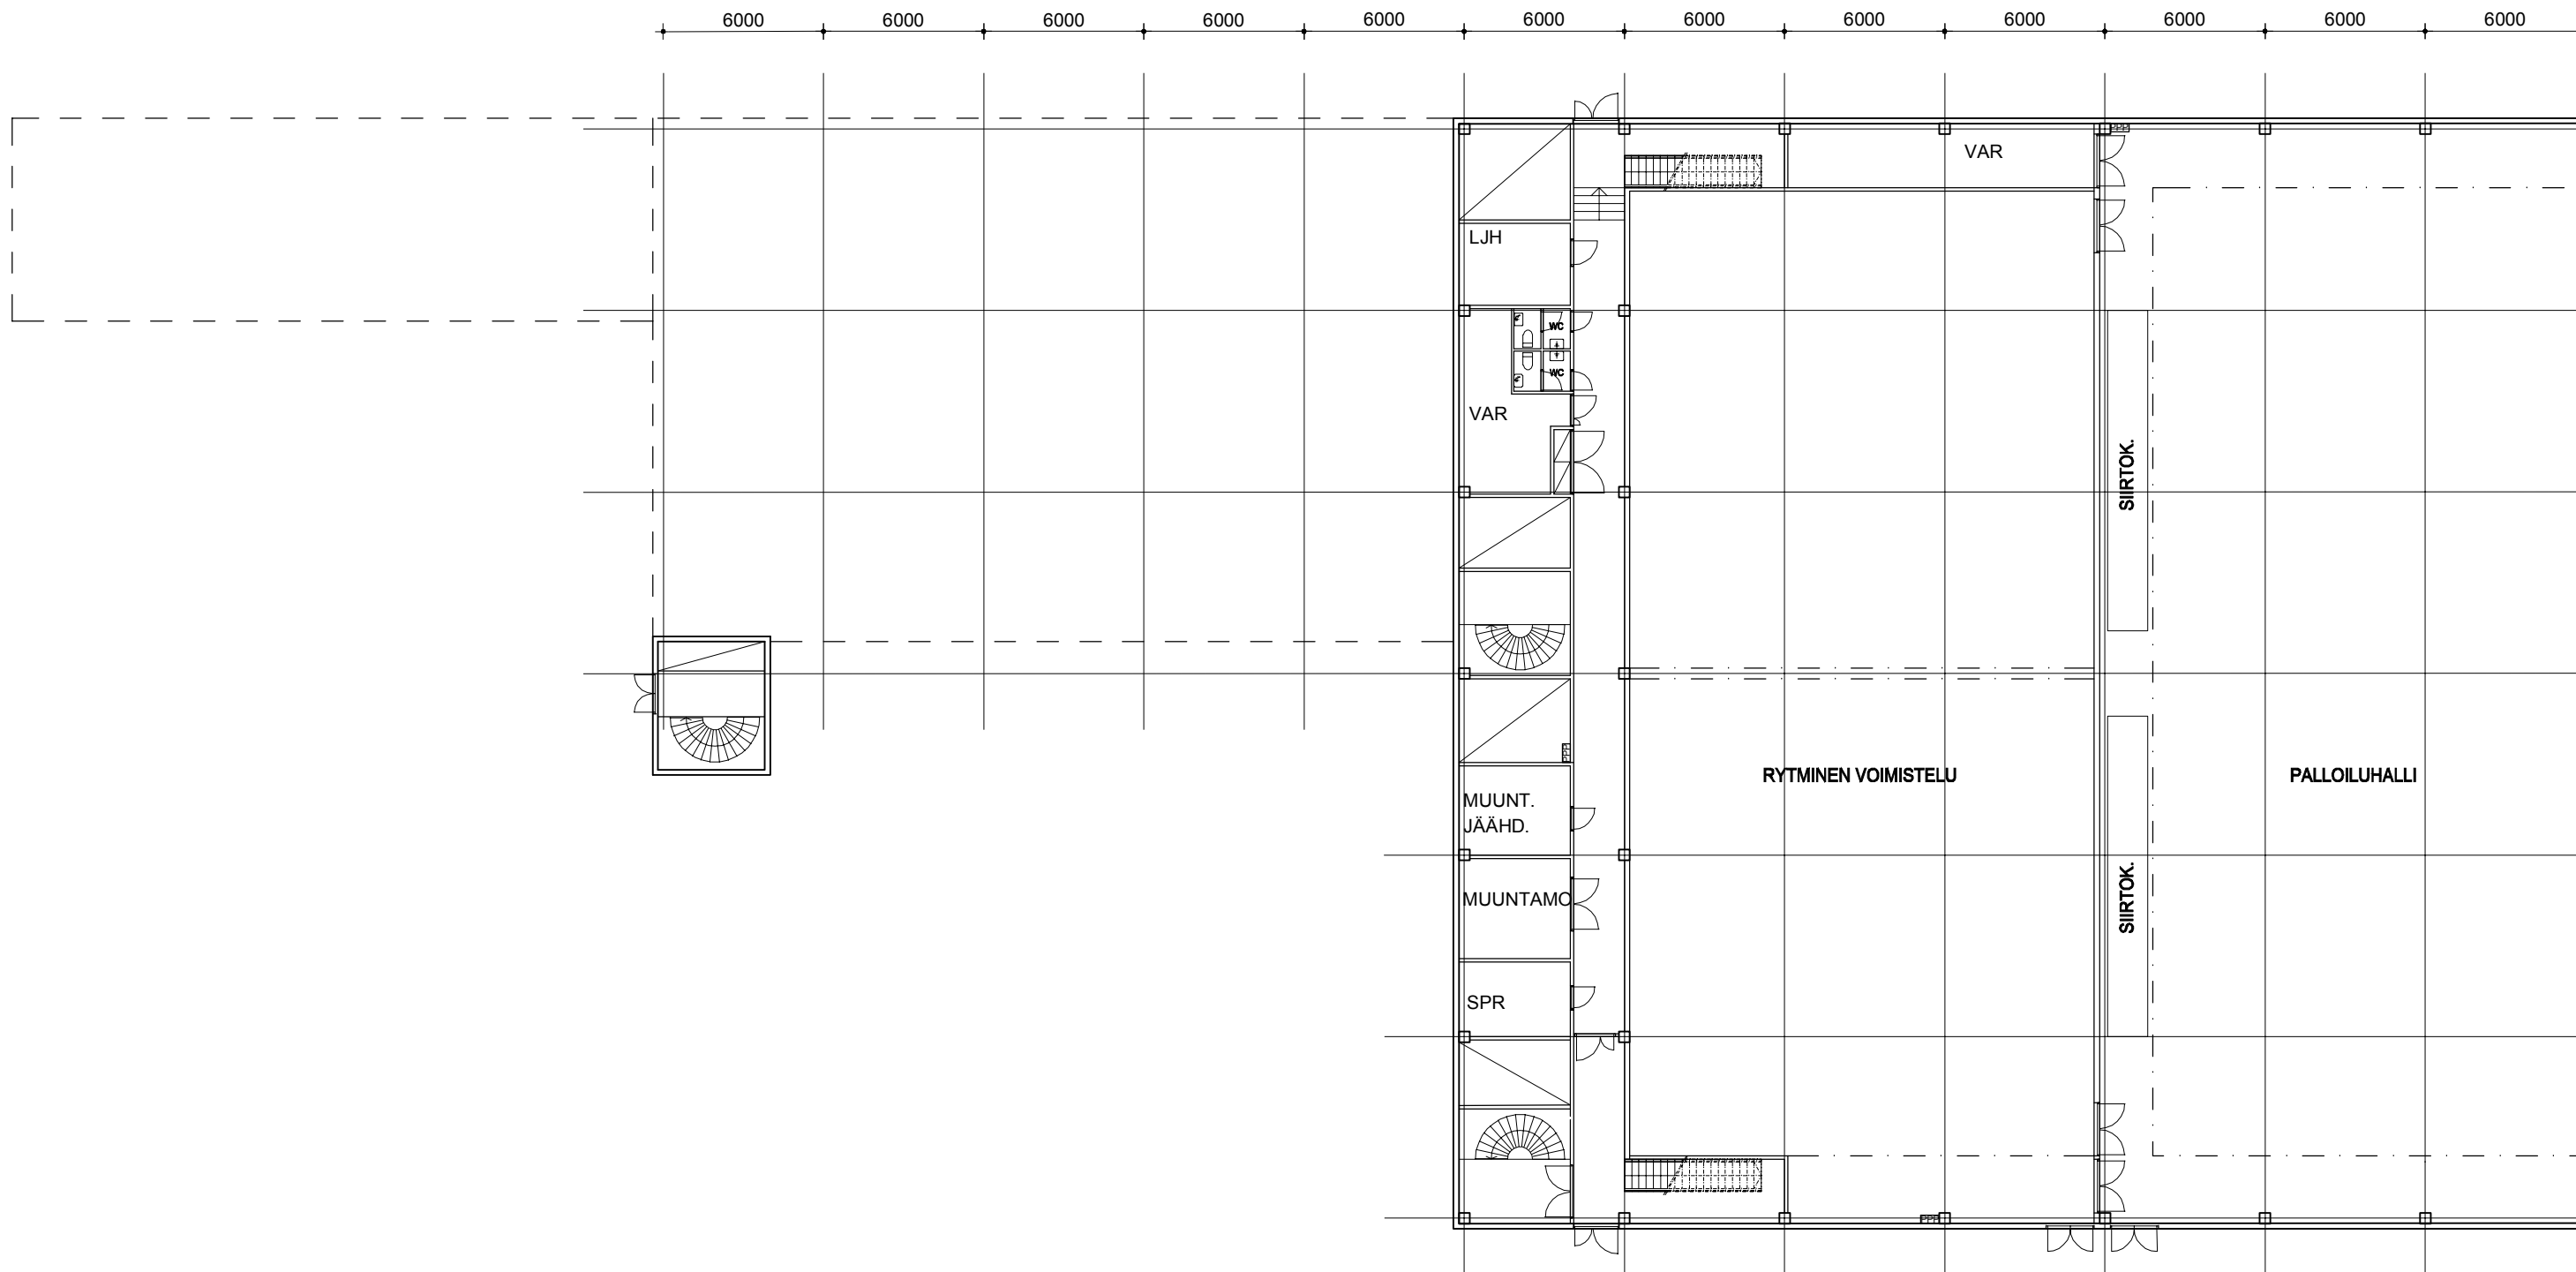

1/250 muutospvm
muutos

URHEA-HALLI

ARKKITEHTITOIMISTO
TUOMO SIITONEN OY

30.11.2018

POHJAPIIRUSTUS 1.KRS +18.805

ARK

1/250 muutospvm
muutos

URHEA-HALLI