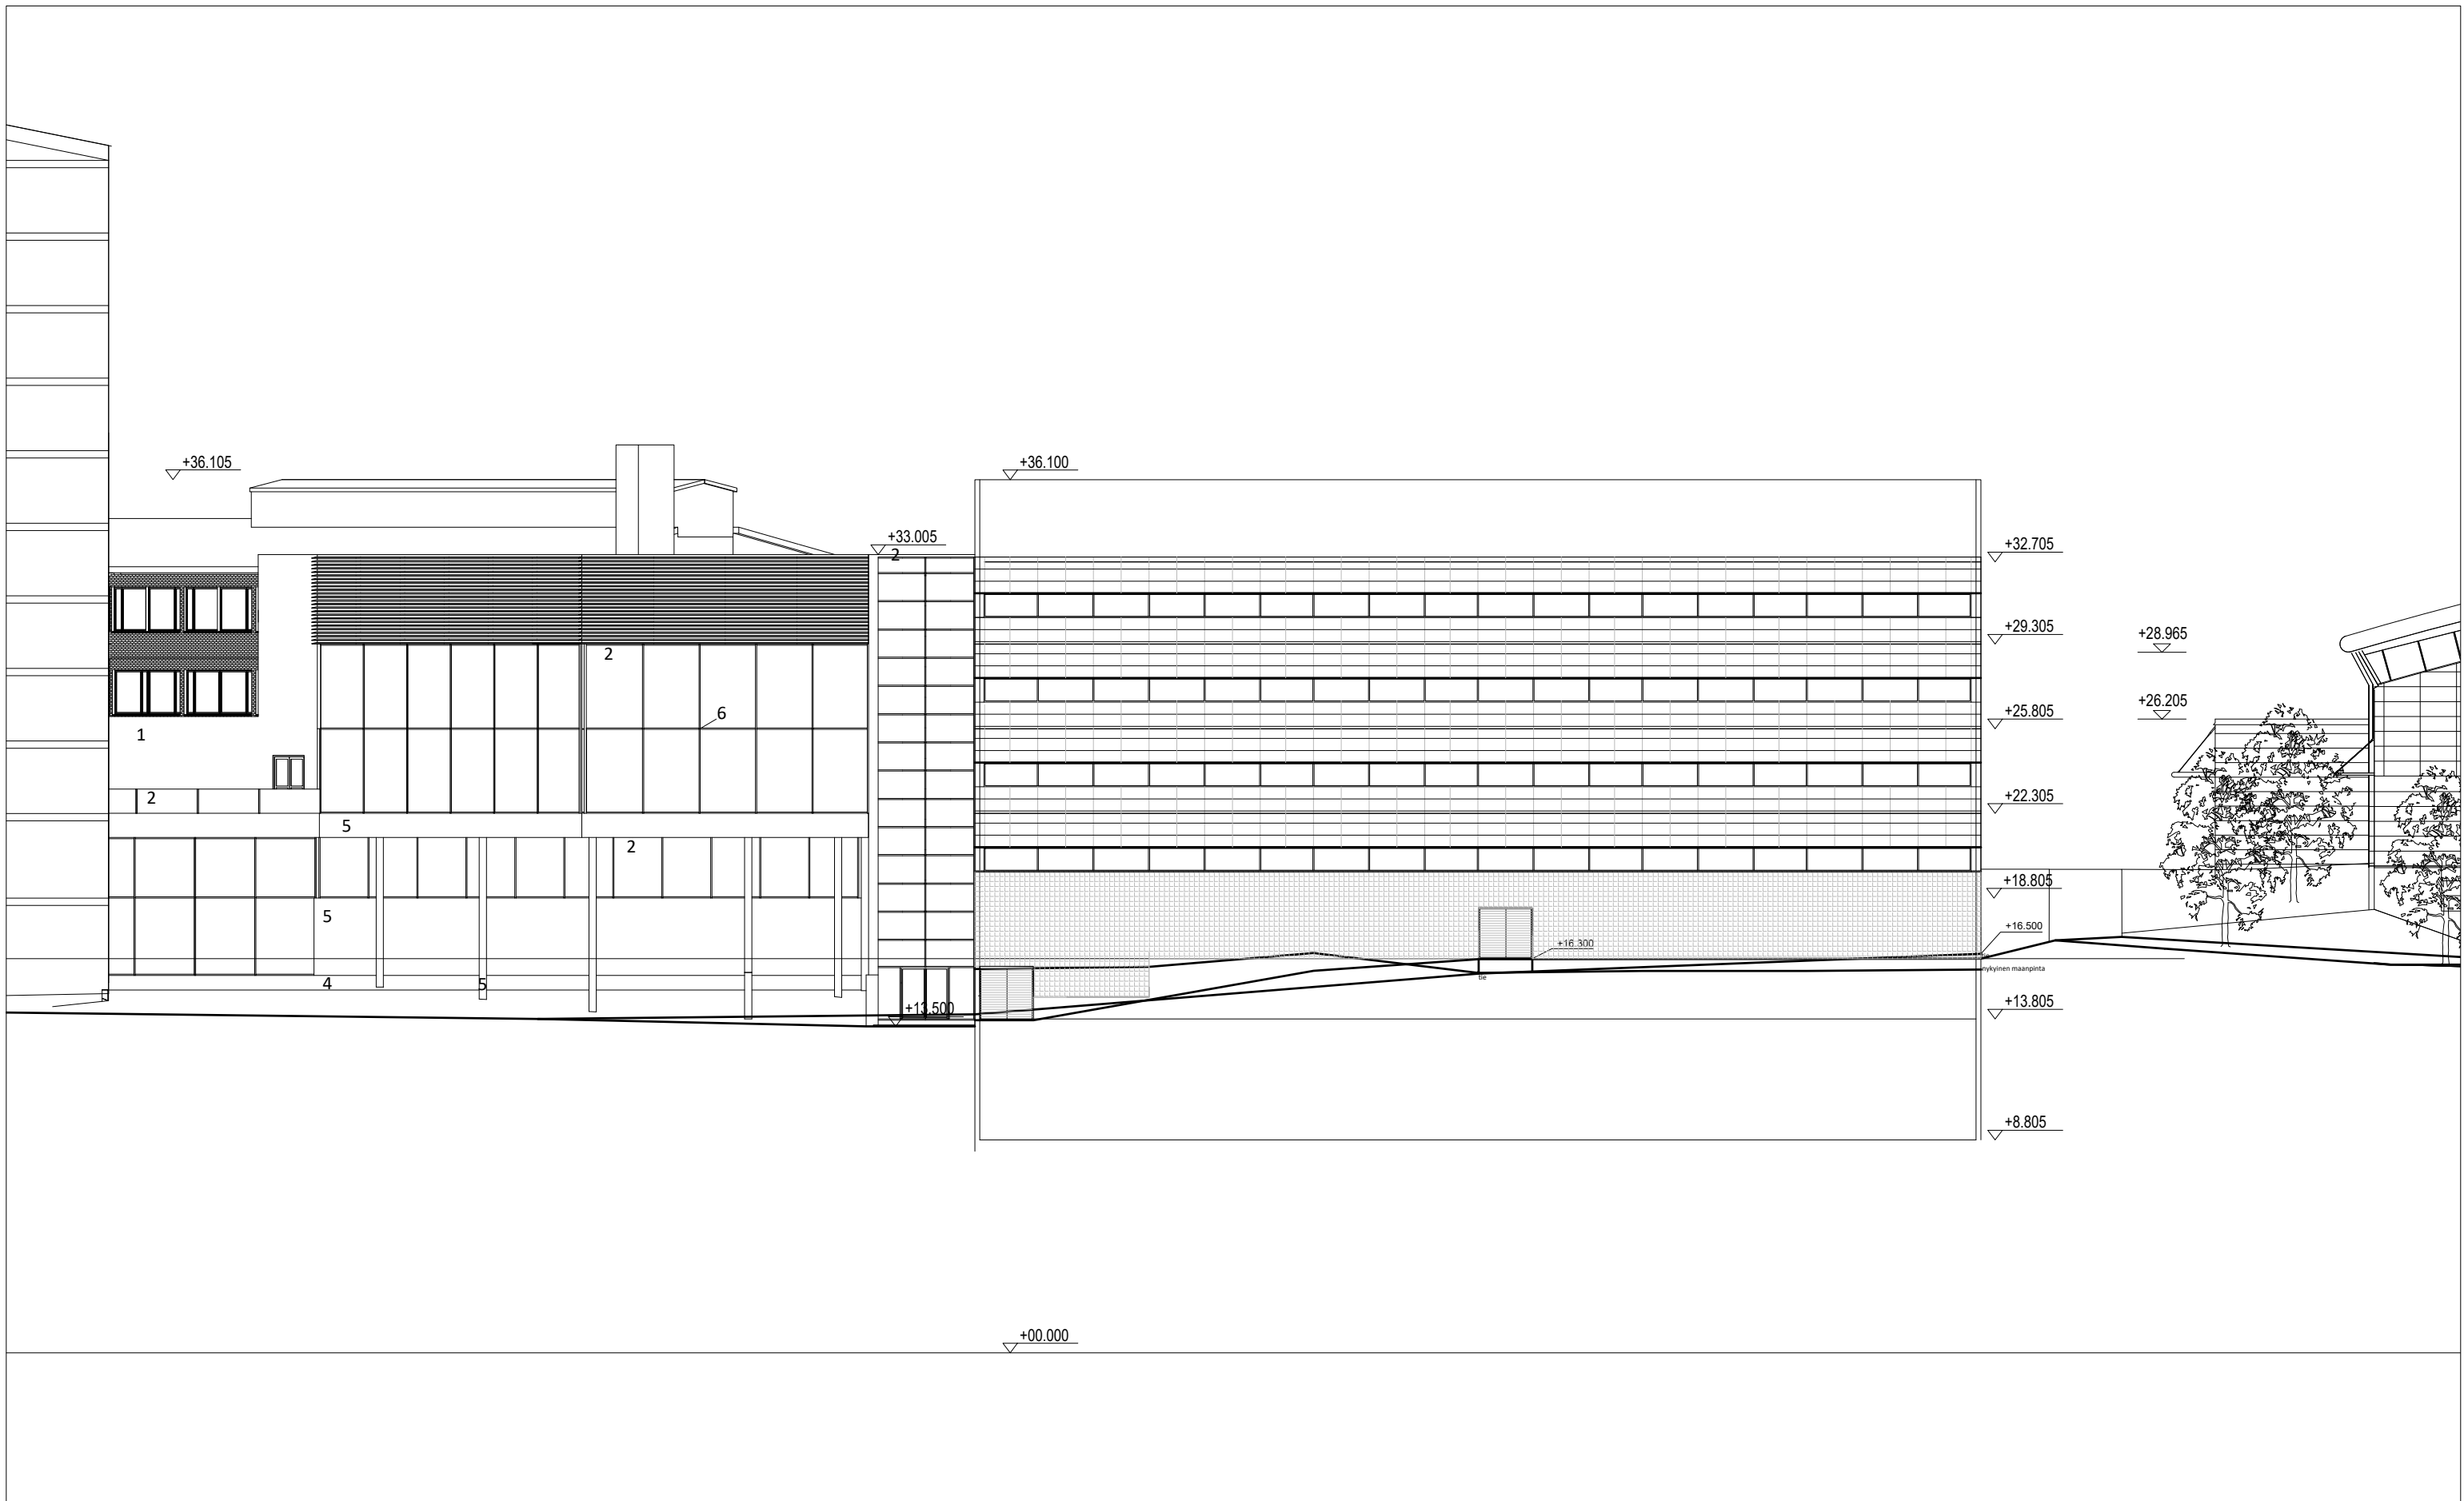

MÄKELÄNRINNE

ARKKITEHTITOIMISTO
TUOMO SIITONEN OY

30.11.2018

JULKISIVU LOUNAASEEN

ARK

1/250 | muutospvm

muutos

MÄKELÄNRINNE