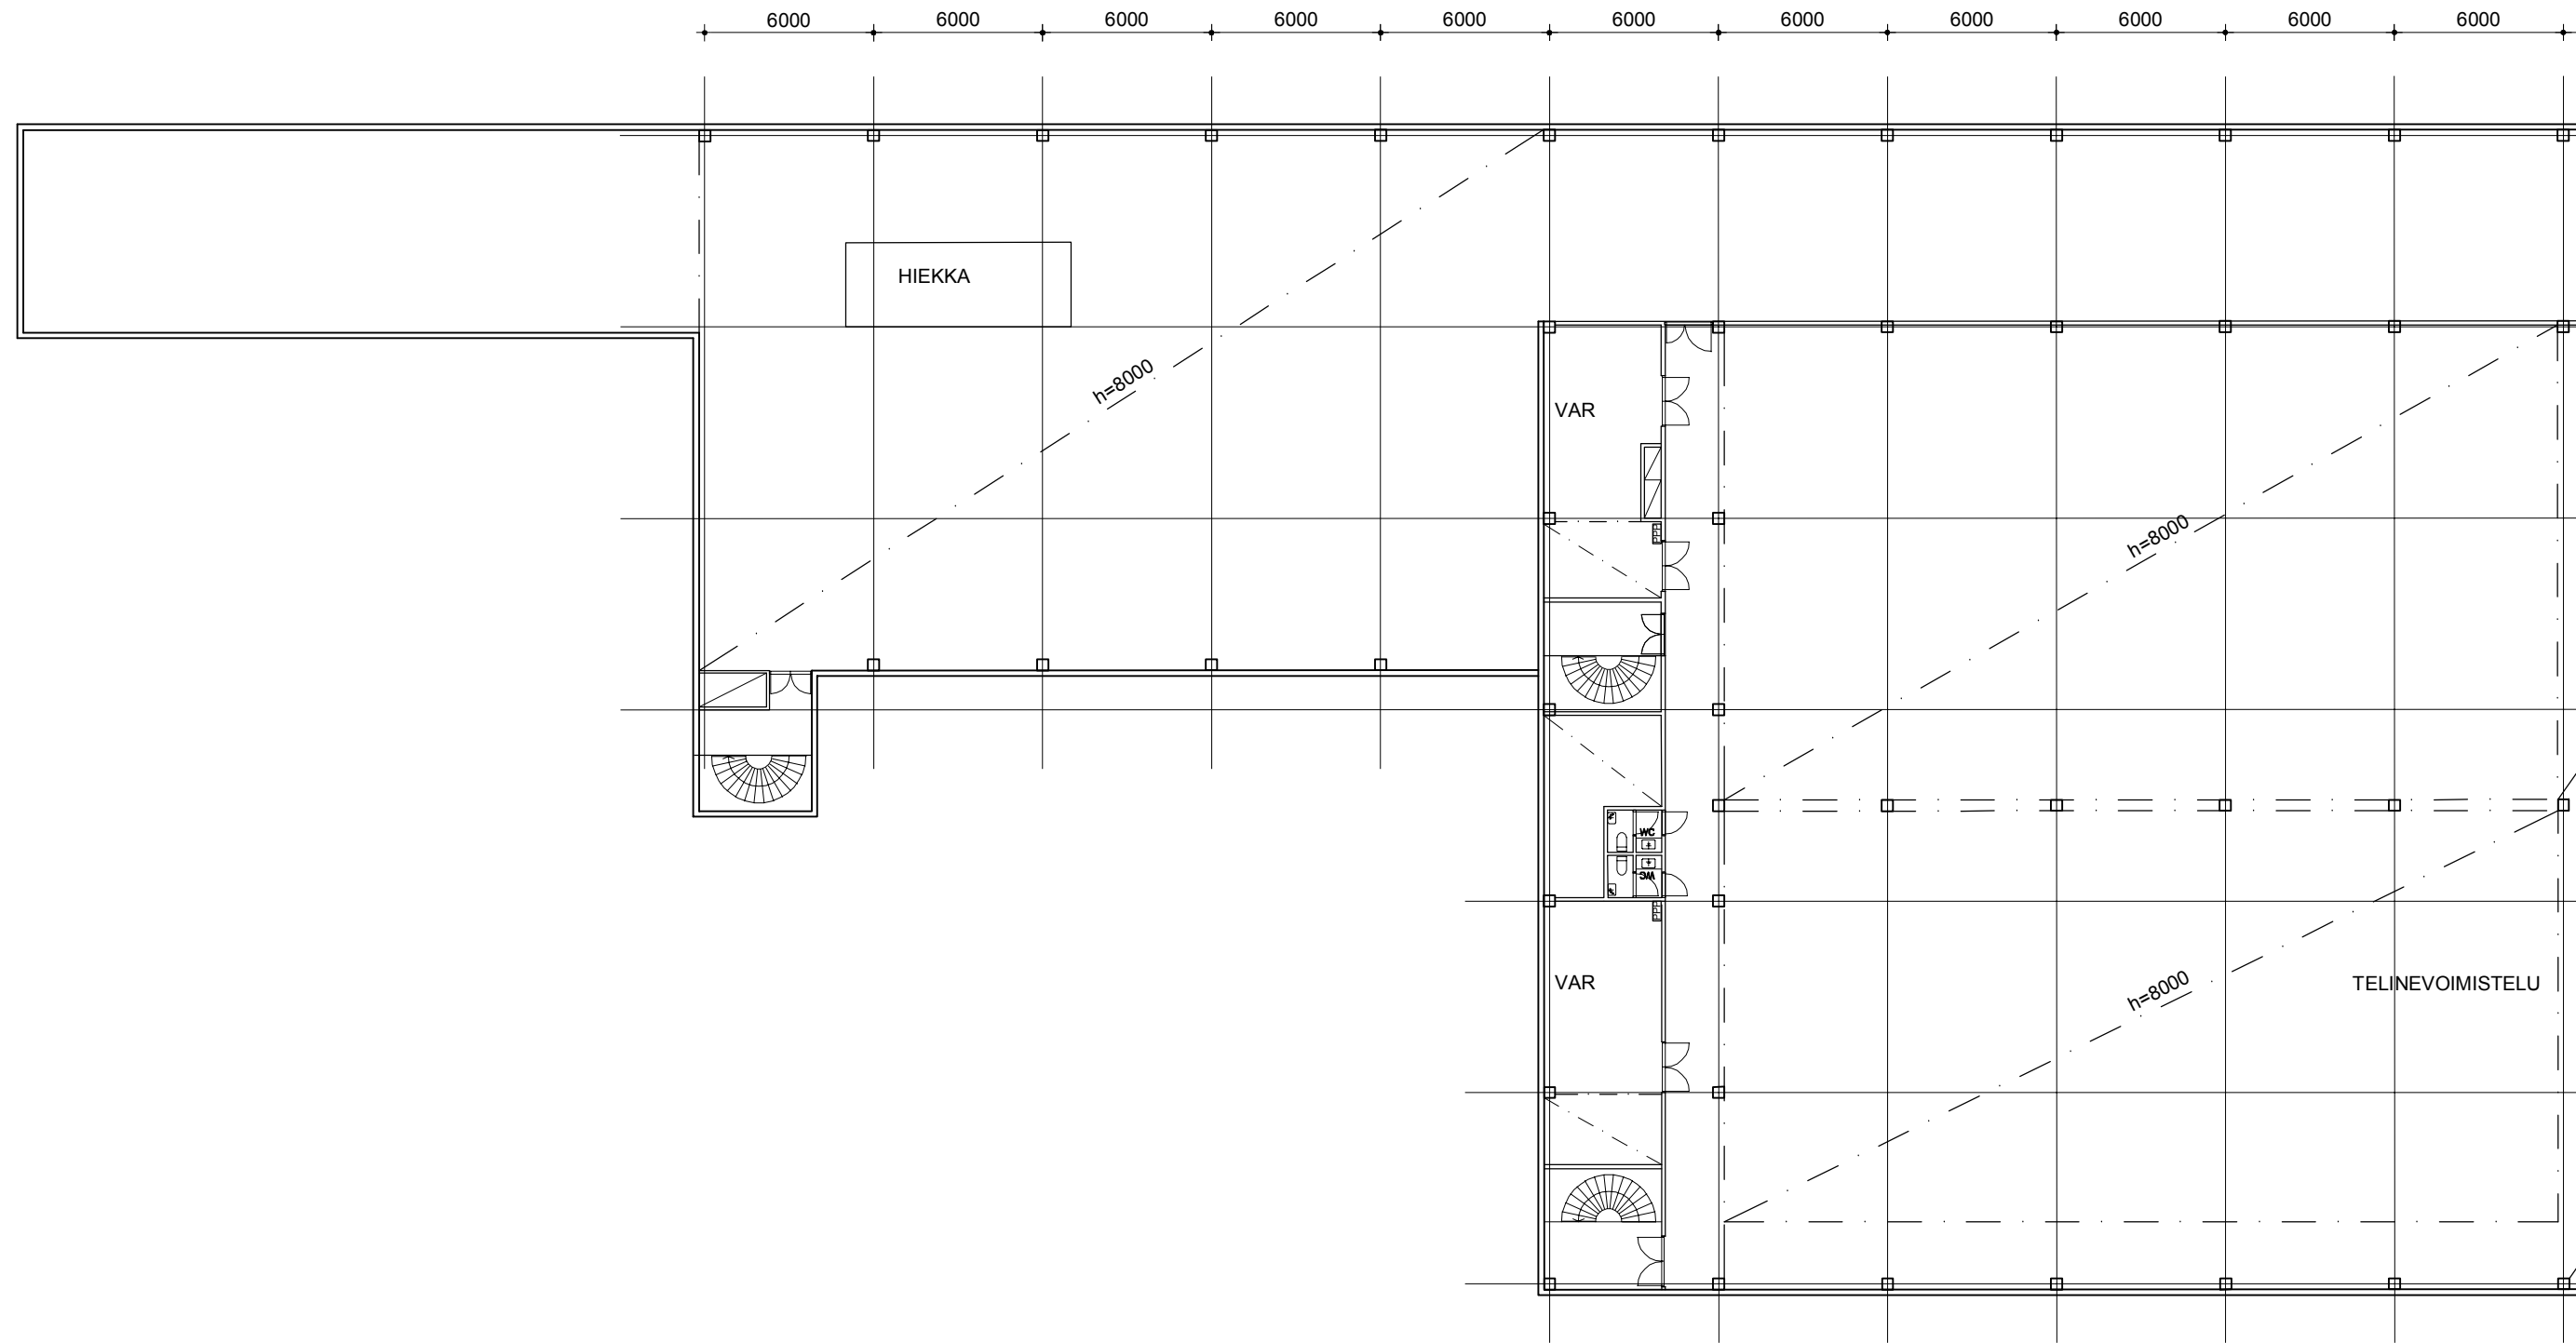

URHEA-HALLI

ARKKITEHTITOIMISTO
TUOMO SIITONEN OY

30.11.2018

POHJAPIIRUSTUS +8.805
HEITTOHARJOITTELU

ARK

1/250 | muutospvm

muutos