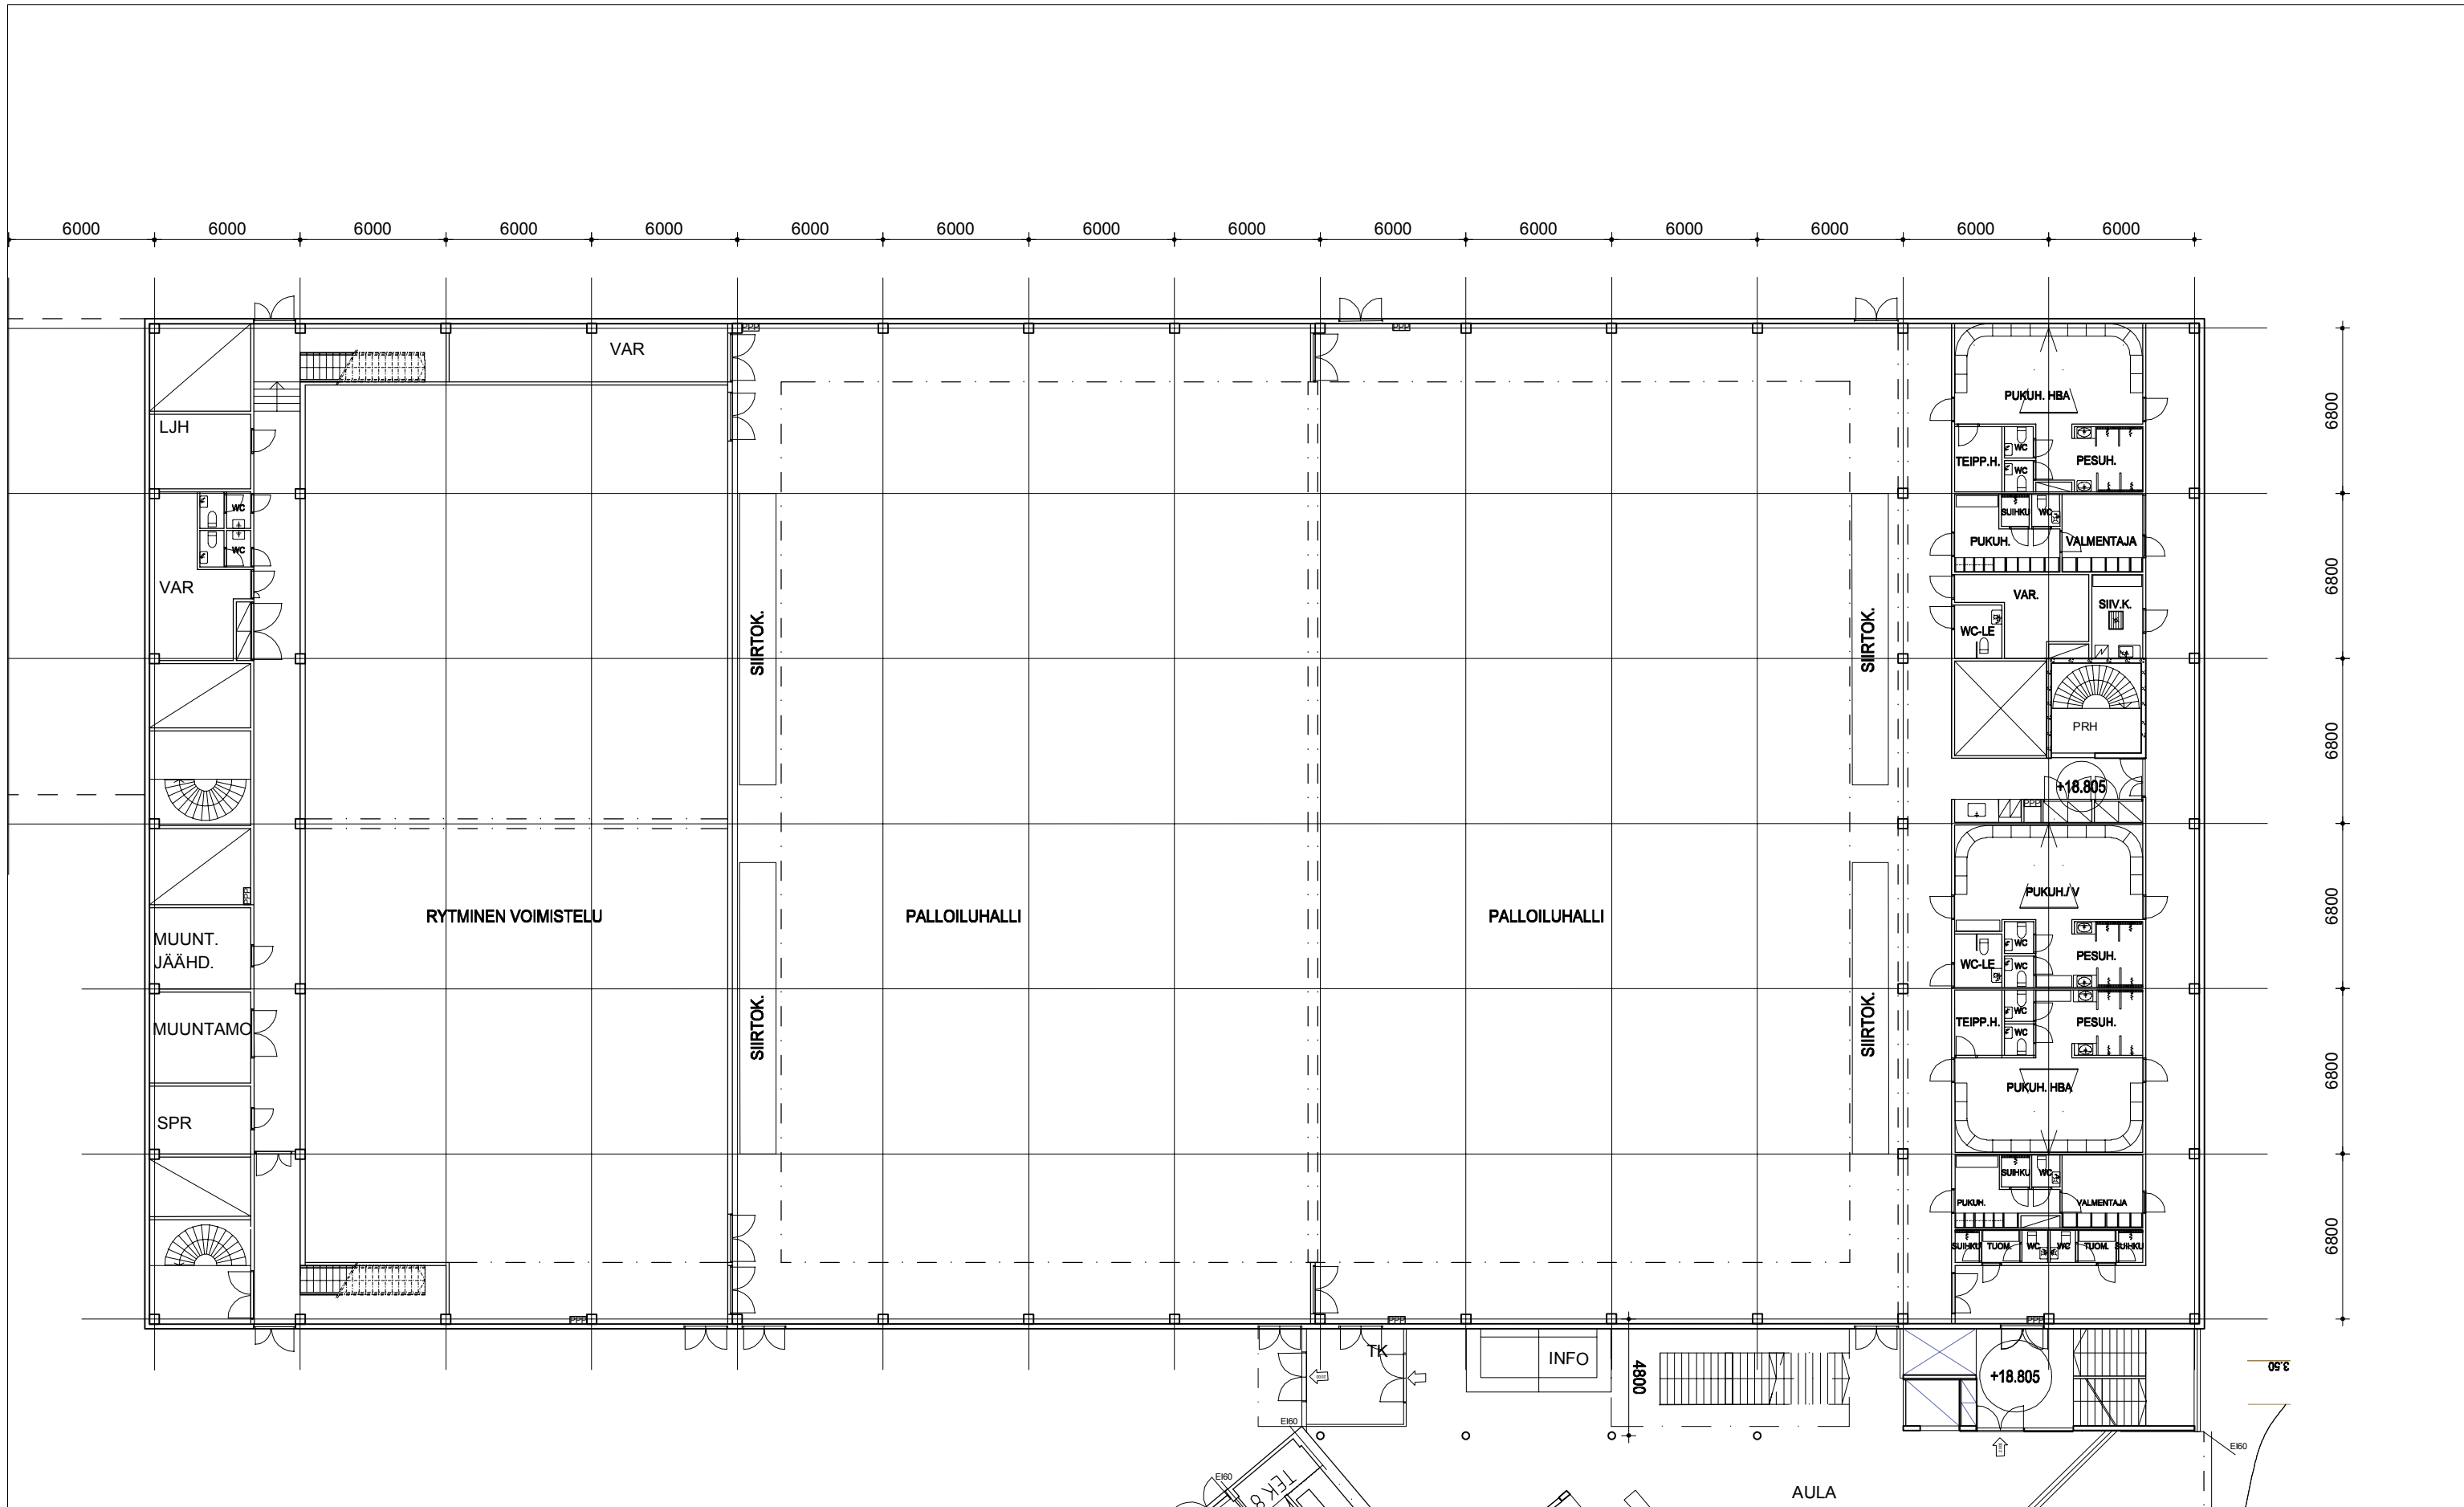

URHEA-HALLI

ARKKITEHTITOIMISTO
TUOMO SIITONEN OY

30.11.2018

POHJAPIIRUSTUS 1.KRS +18.805

ARK

1/250 muutospvm
muutos