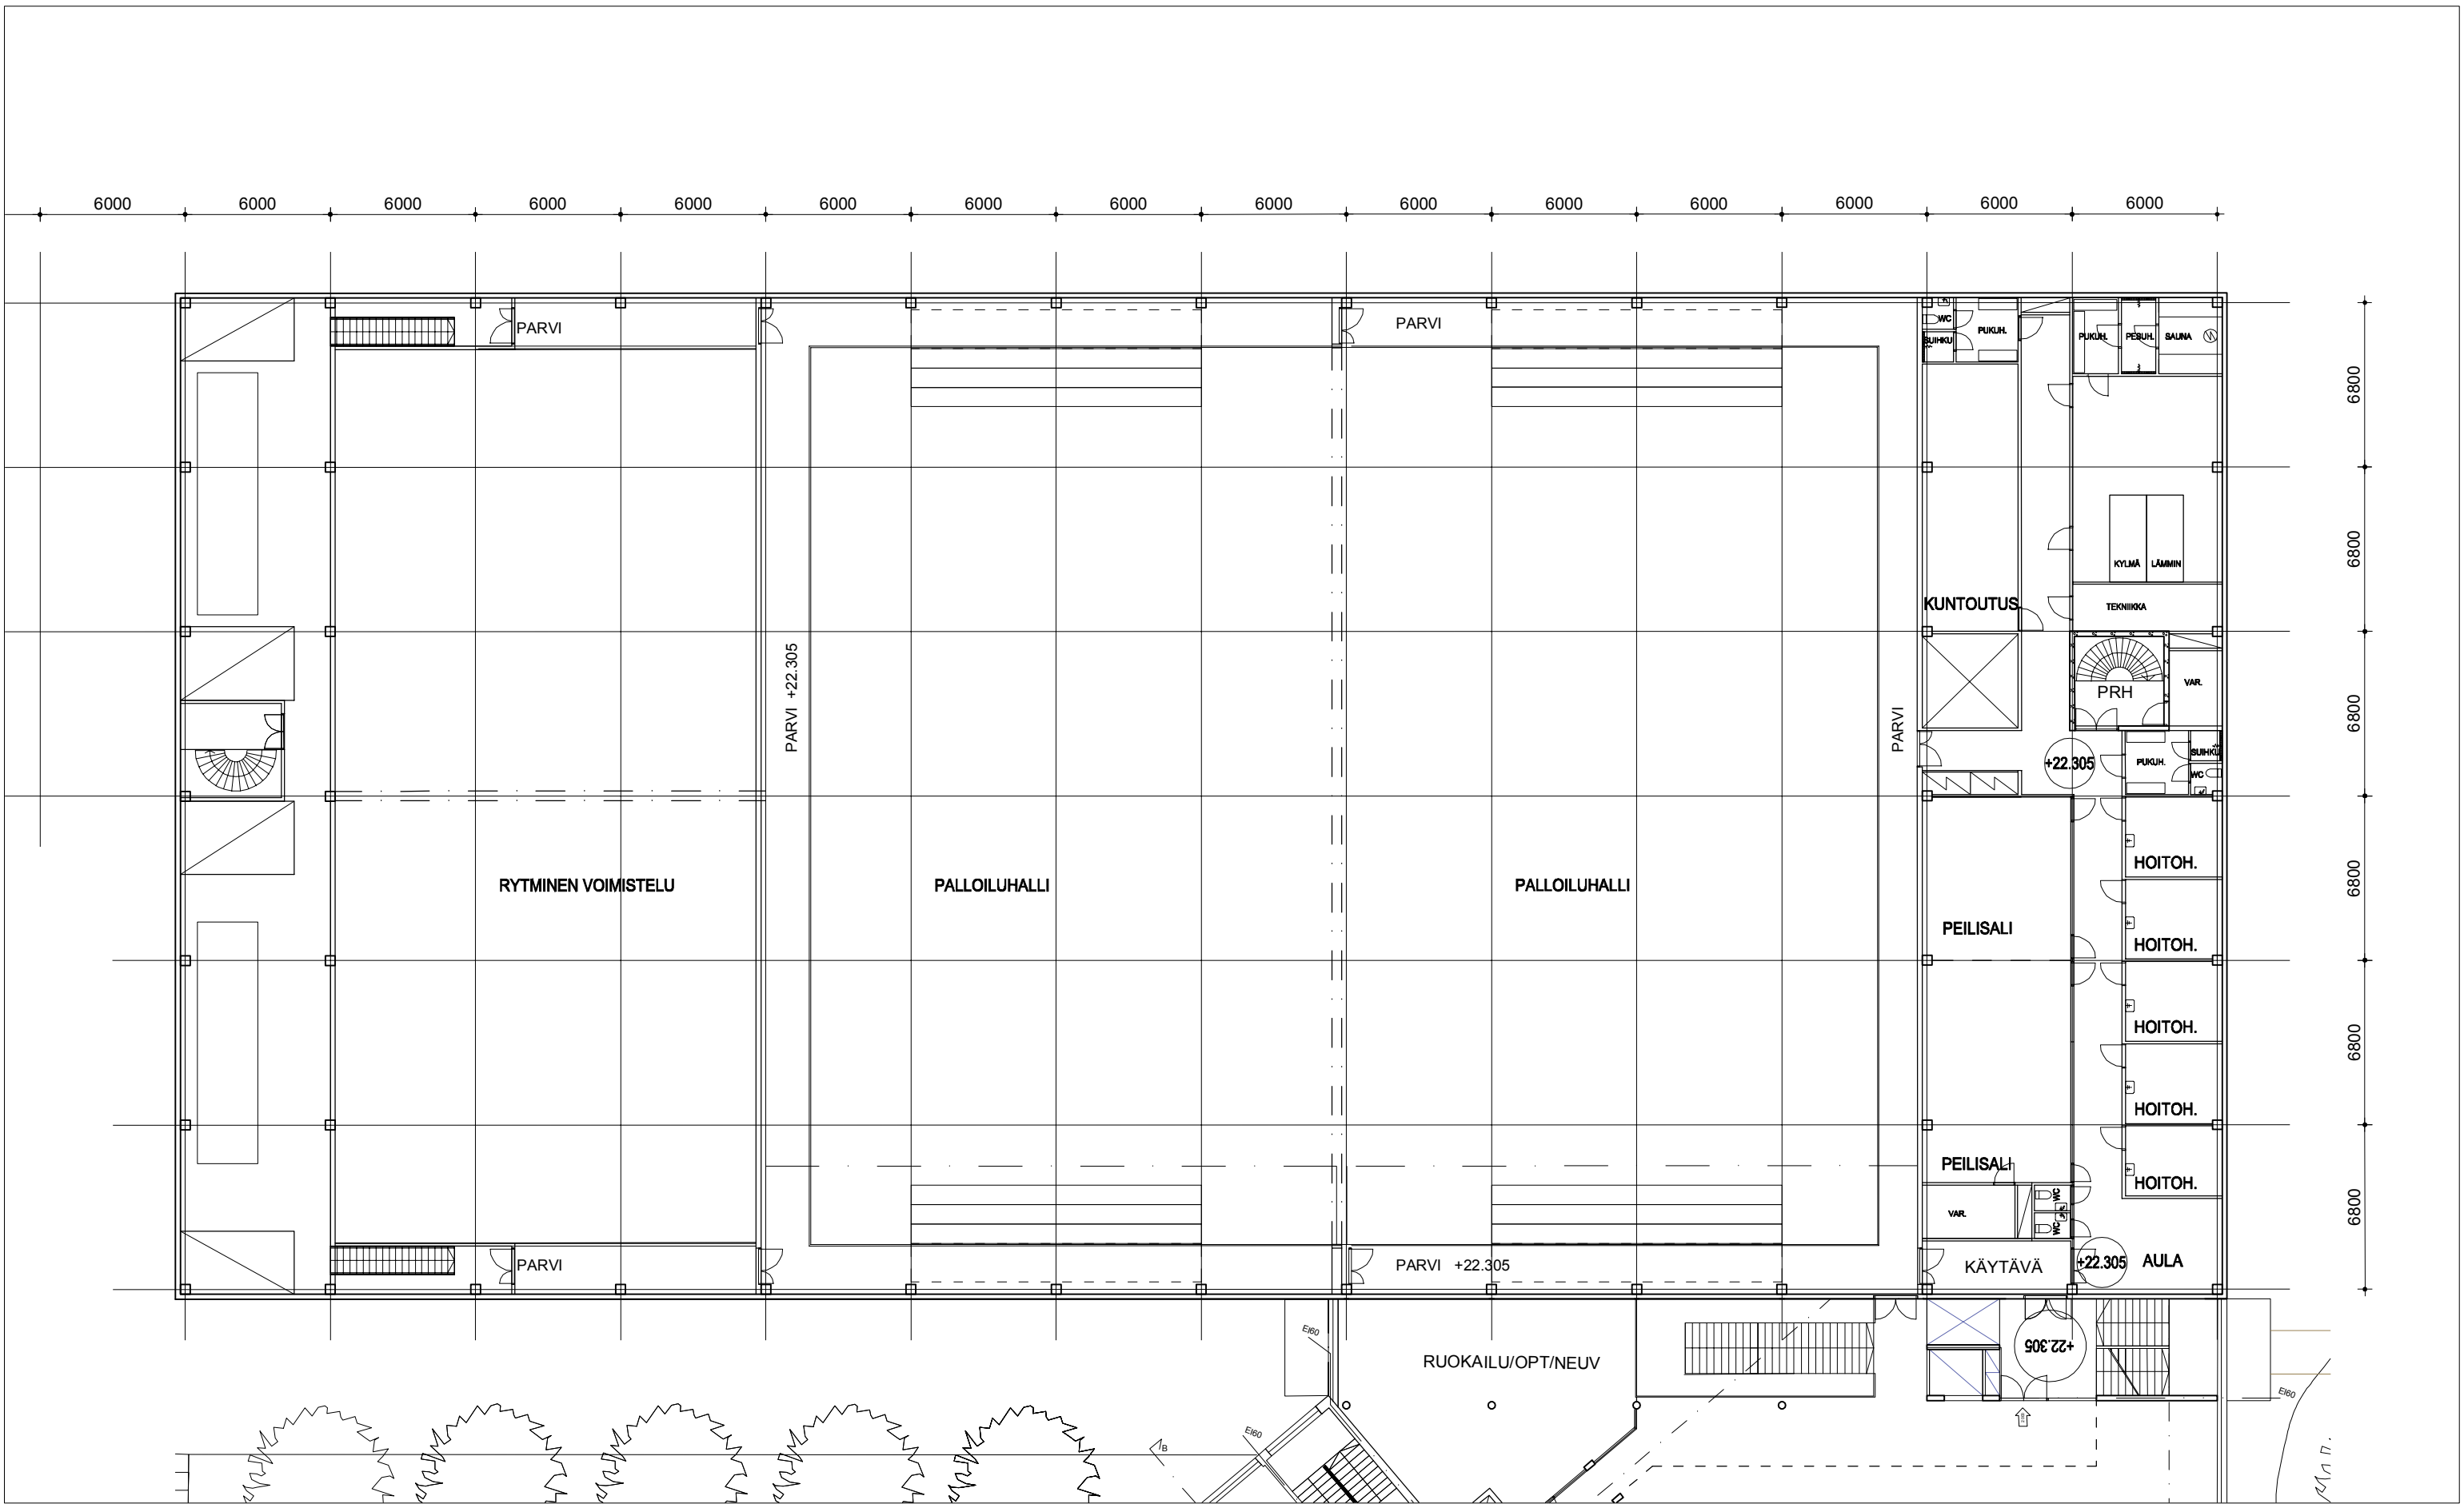

ARKKITEHTITOIMISTO
TUOMO SIITONEN OY

30.11.2018

POHJAPIIRUSTUS 1.KRS +18.805
HEITTOHARJOITTELU

ARK

1/250 muutospvm

muutos

URHEA-HALLI

ARKKITEHTITOIMISTO
TUOMO SIITONEN OY