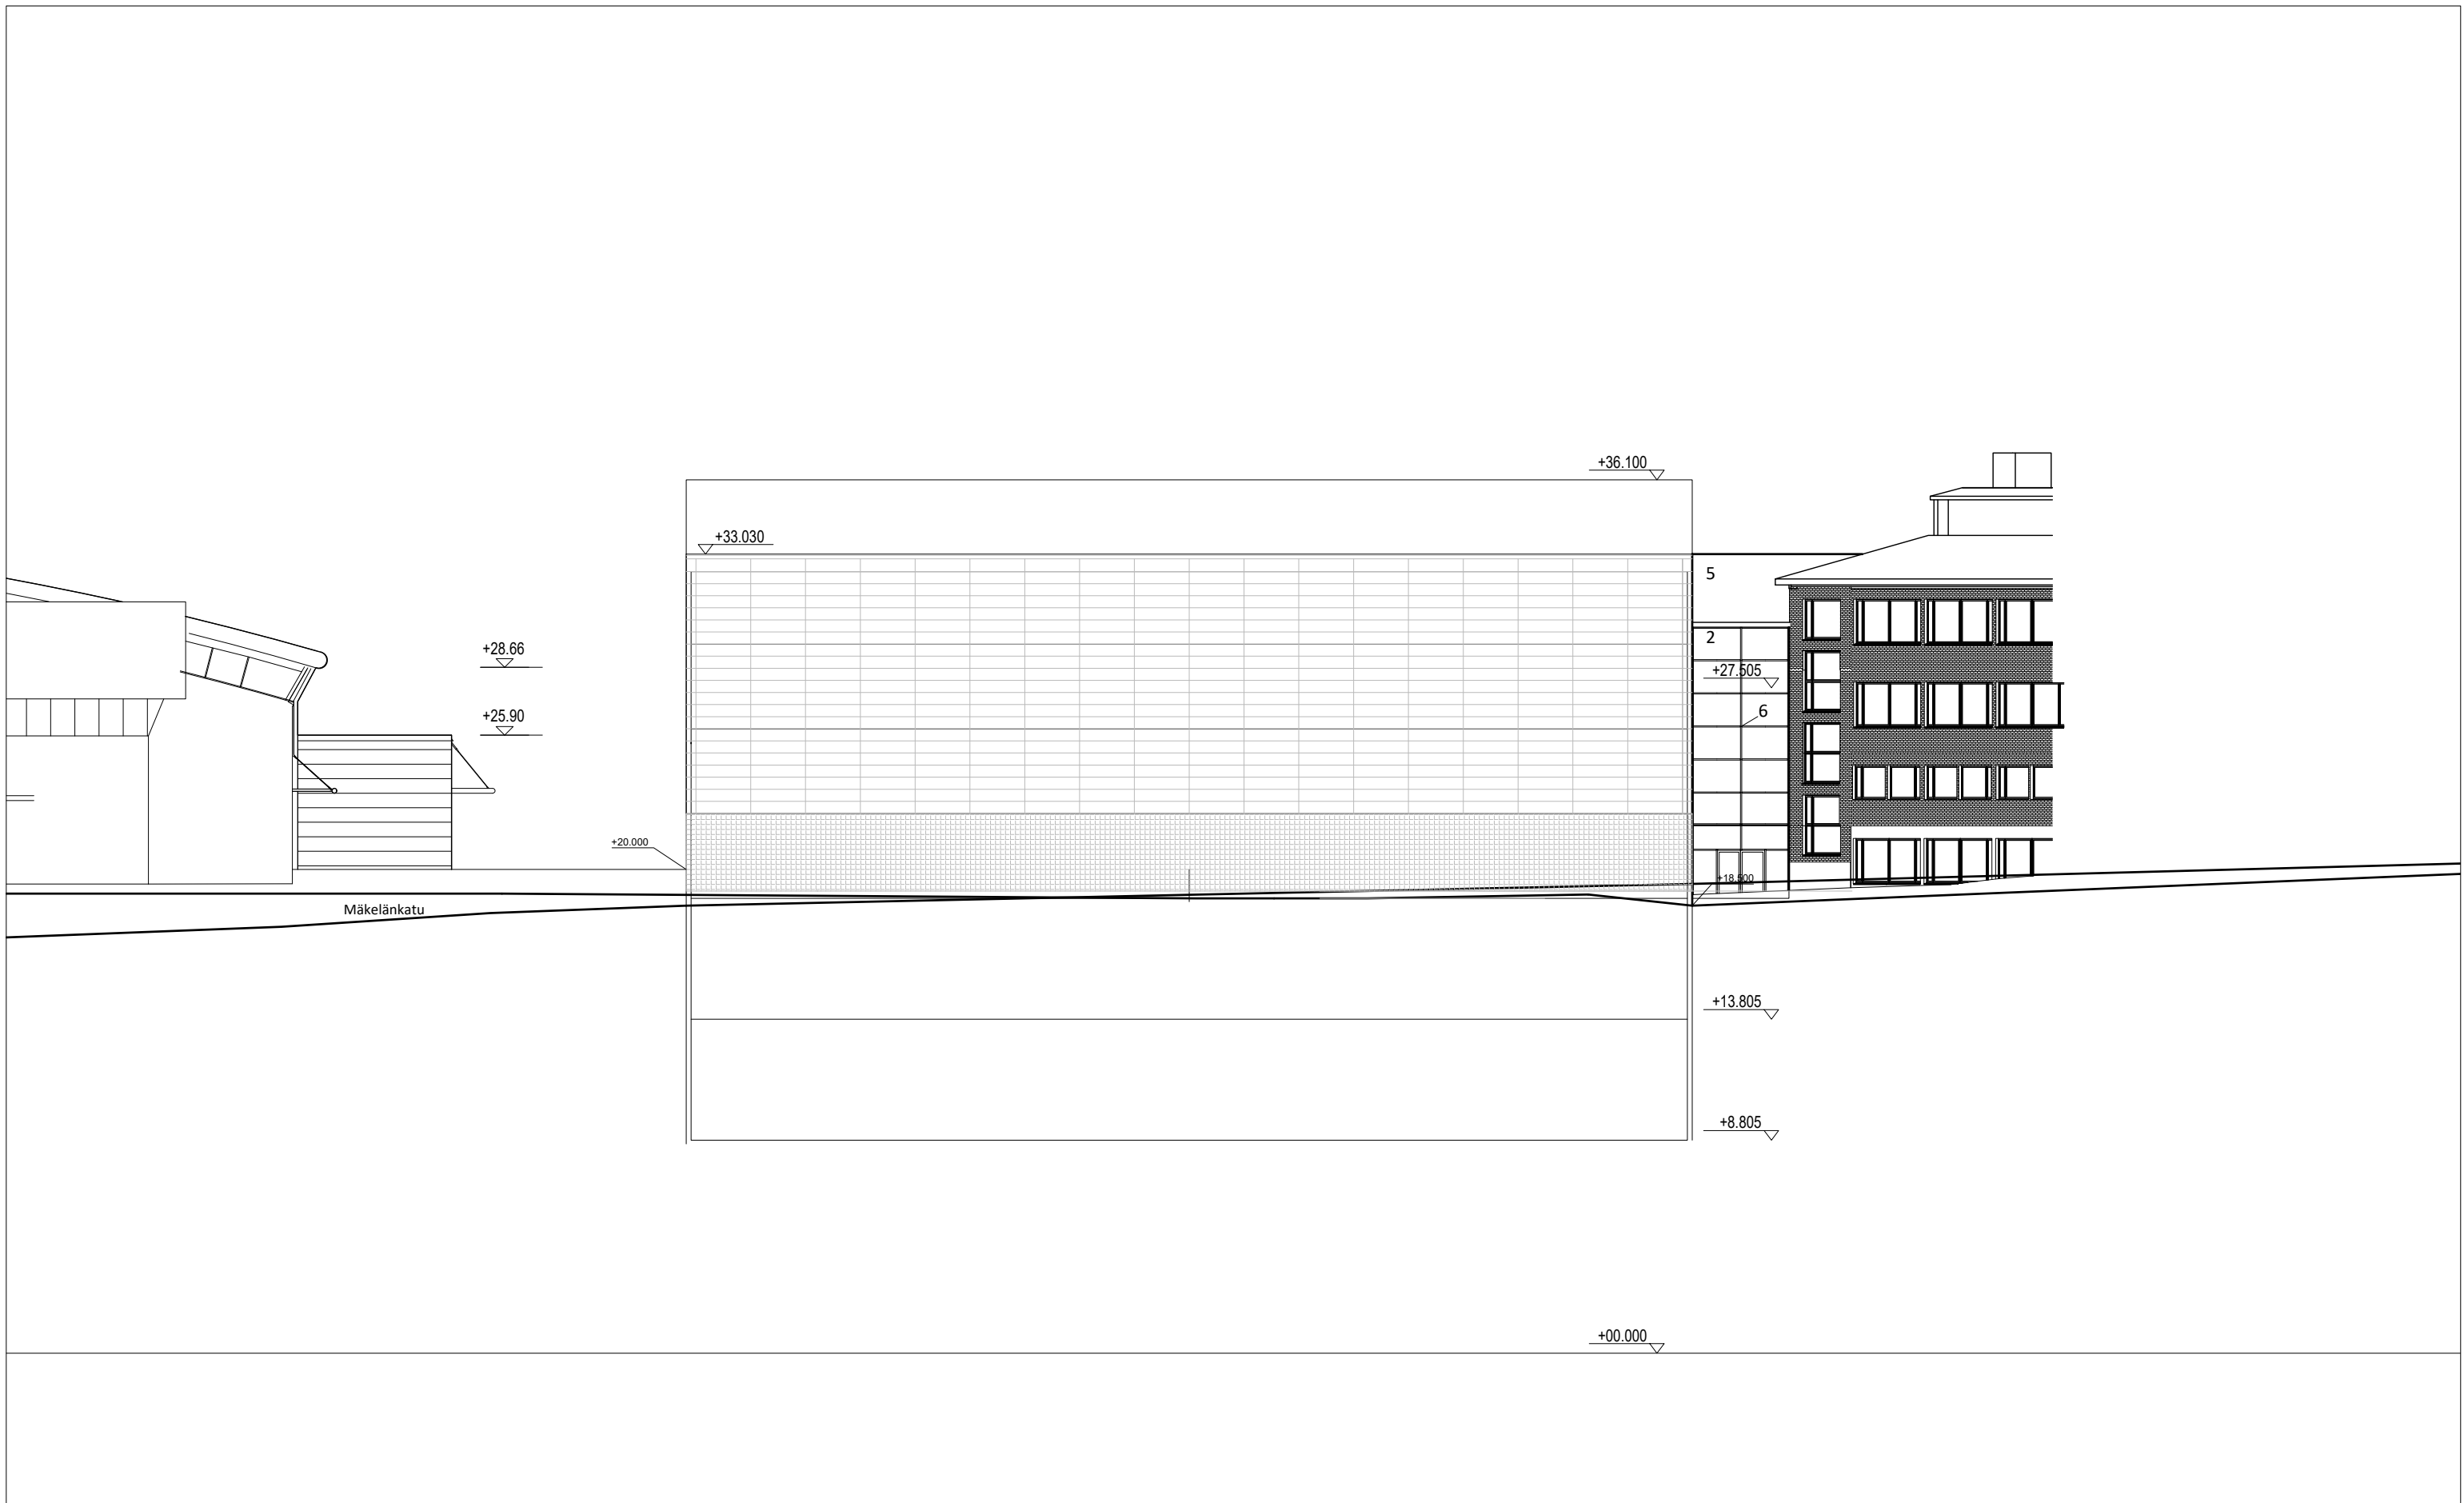

muutos

MÄKELÄNRINNE

ARKKITEHTITOIMISTO
TUOMO SIITONEN OY

30.11.2018

JULKISIVU KAAKKOON

ARK

1/250 muutospvm

muutos