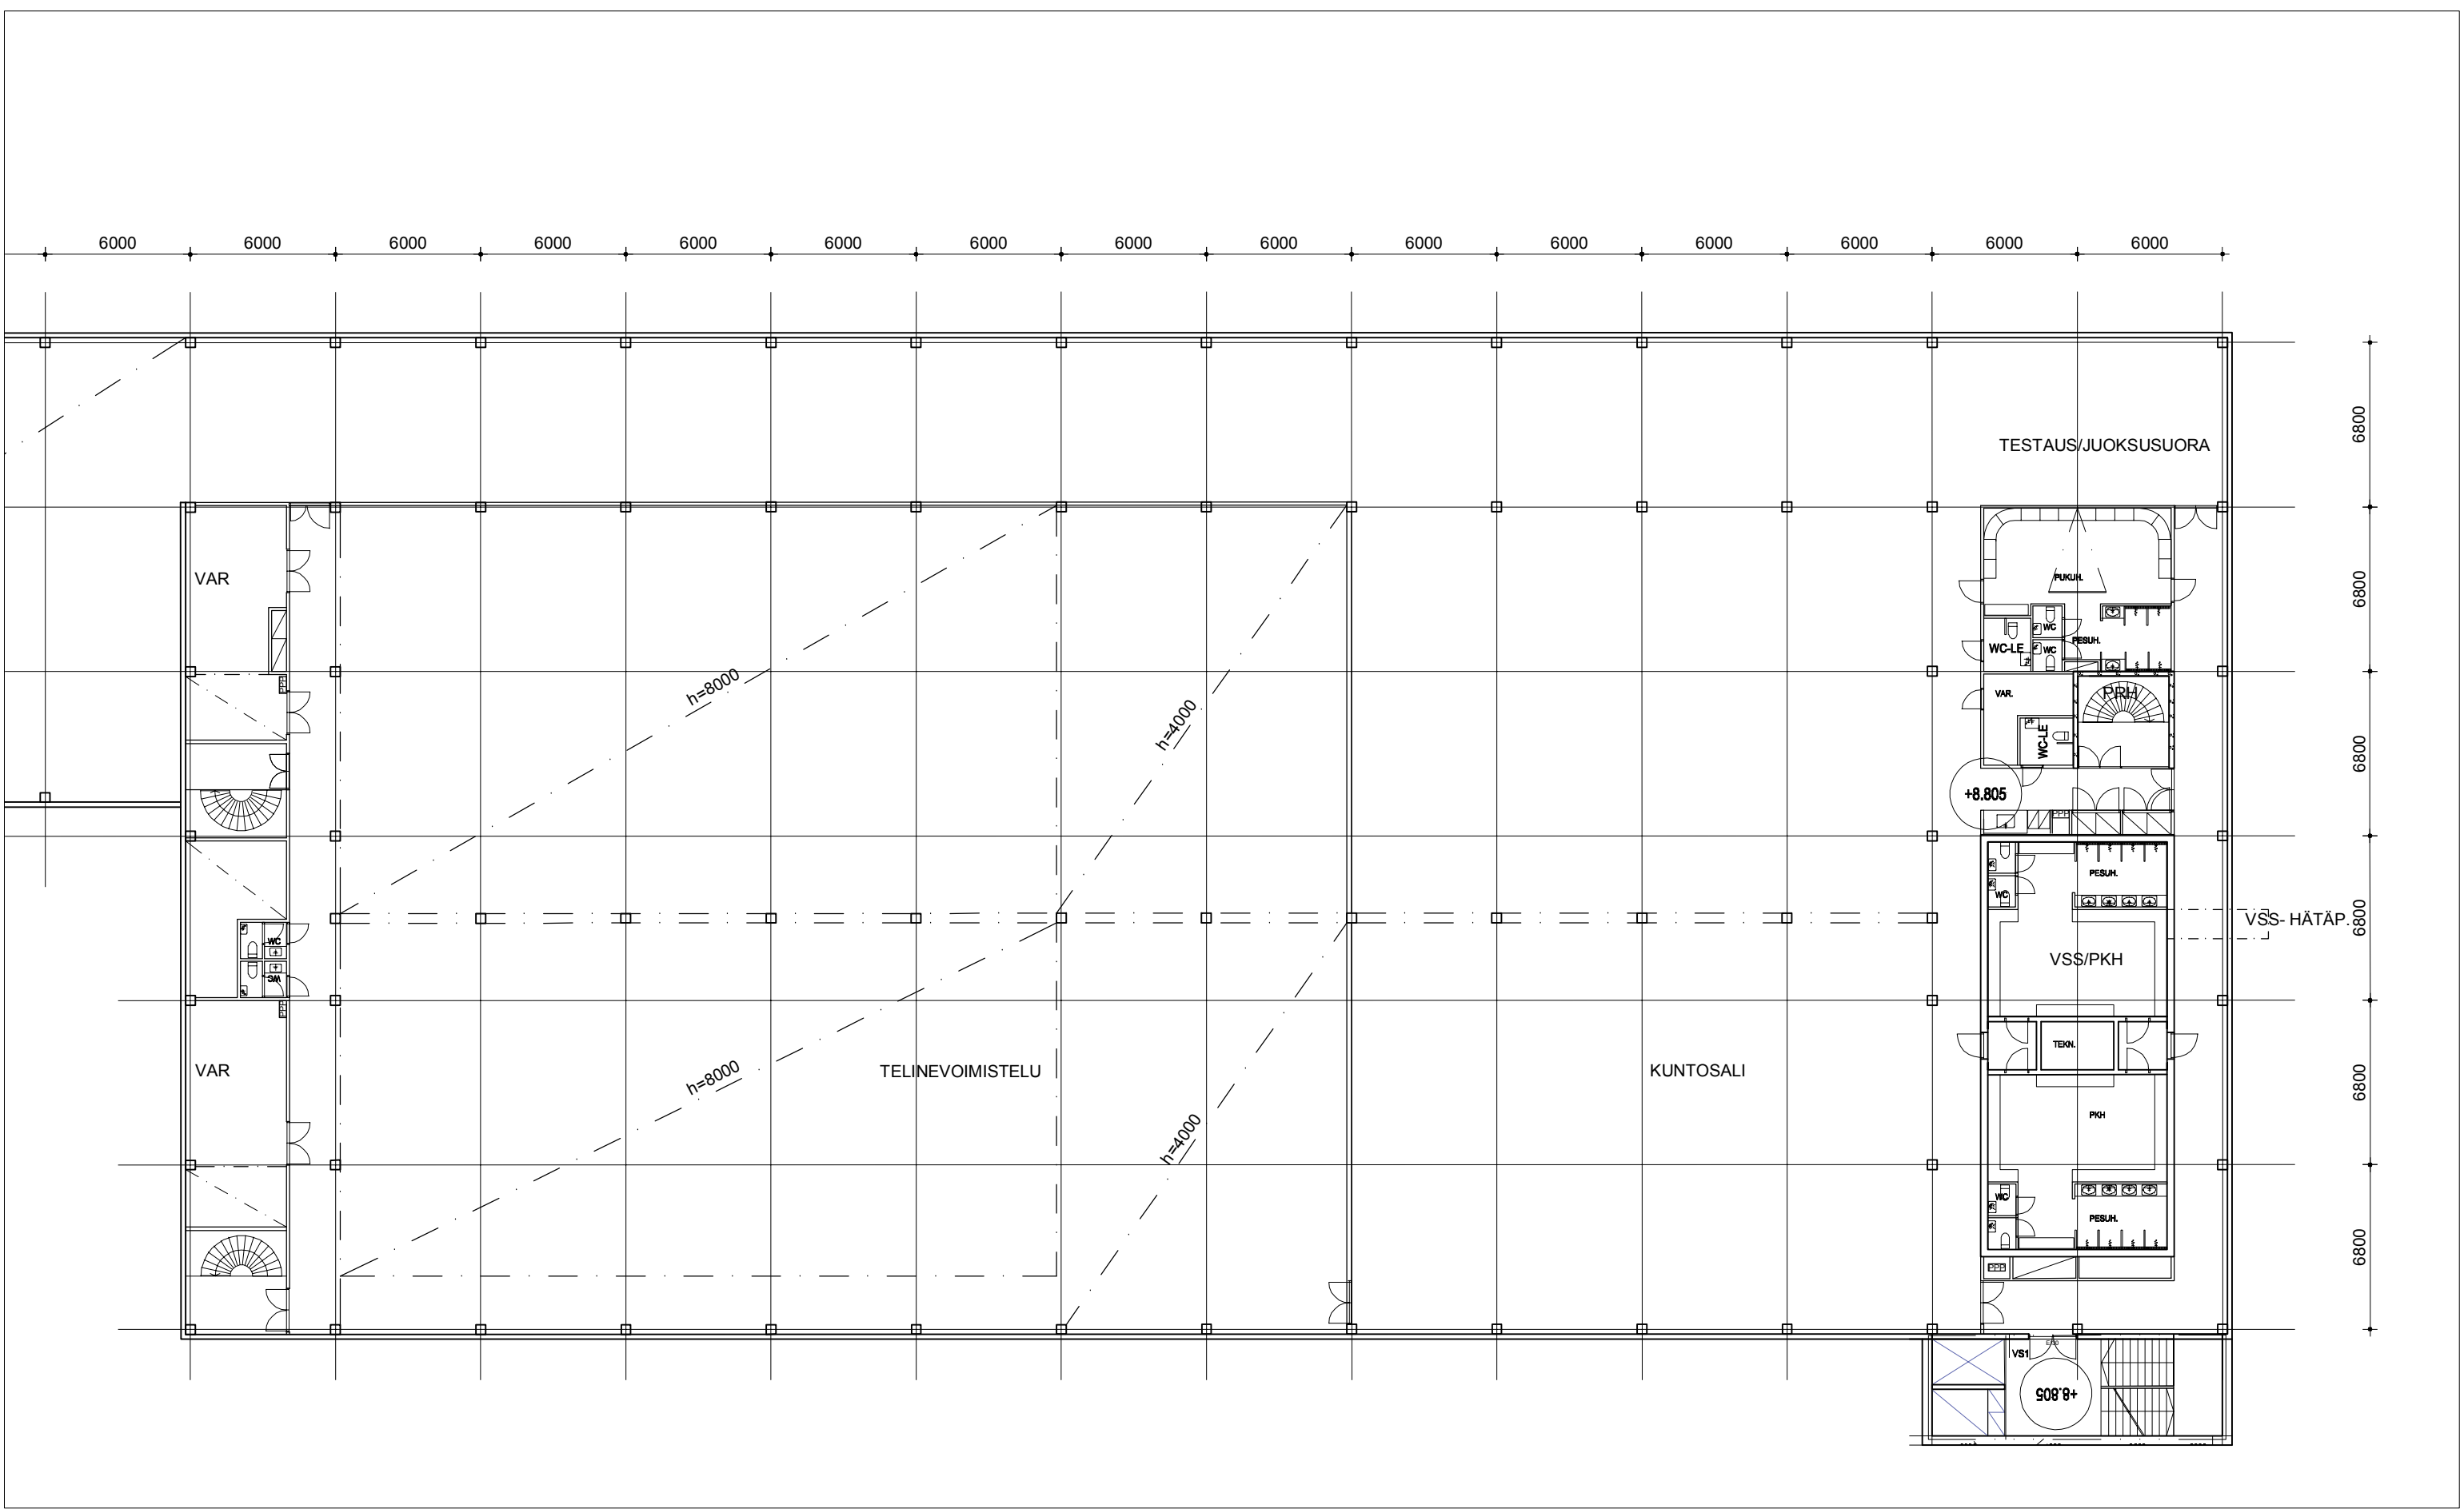

URHEA-HALLI

ARKKITEHTITOIMISTO
TUOMO SIITONEN OY

30.11.2018

ASEMAPIIRUSTUS

ARK

1/1000 muutospvm

muutos

URHEA-HALLI