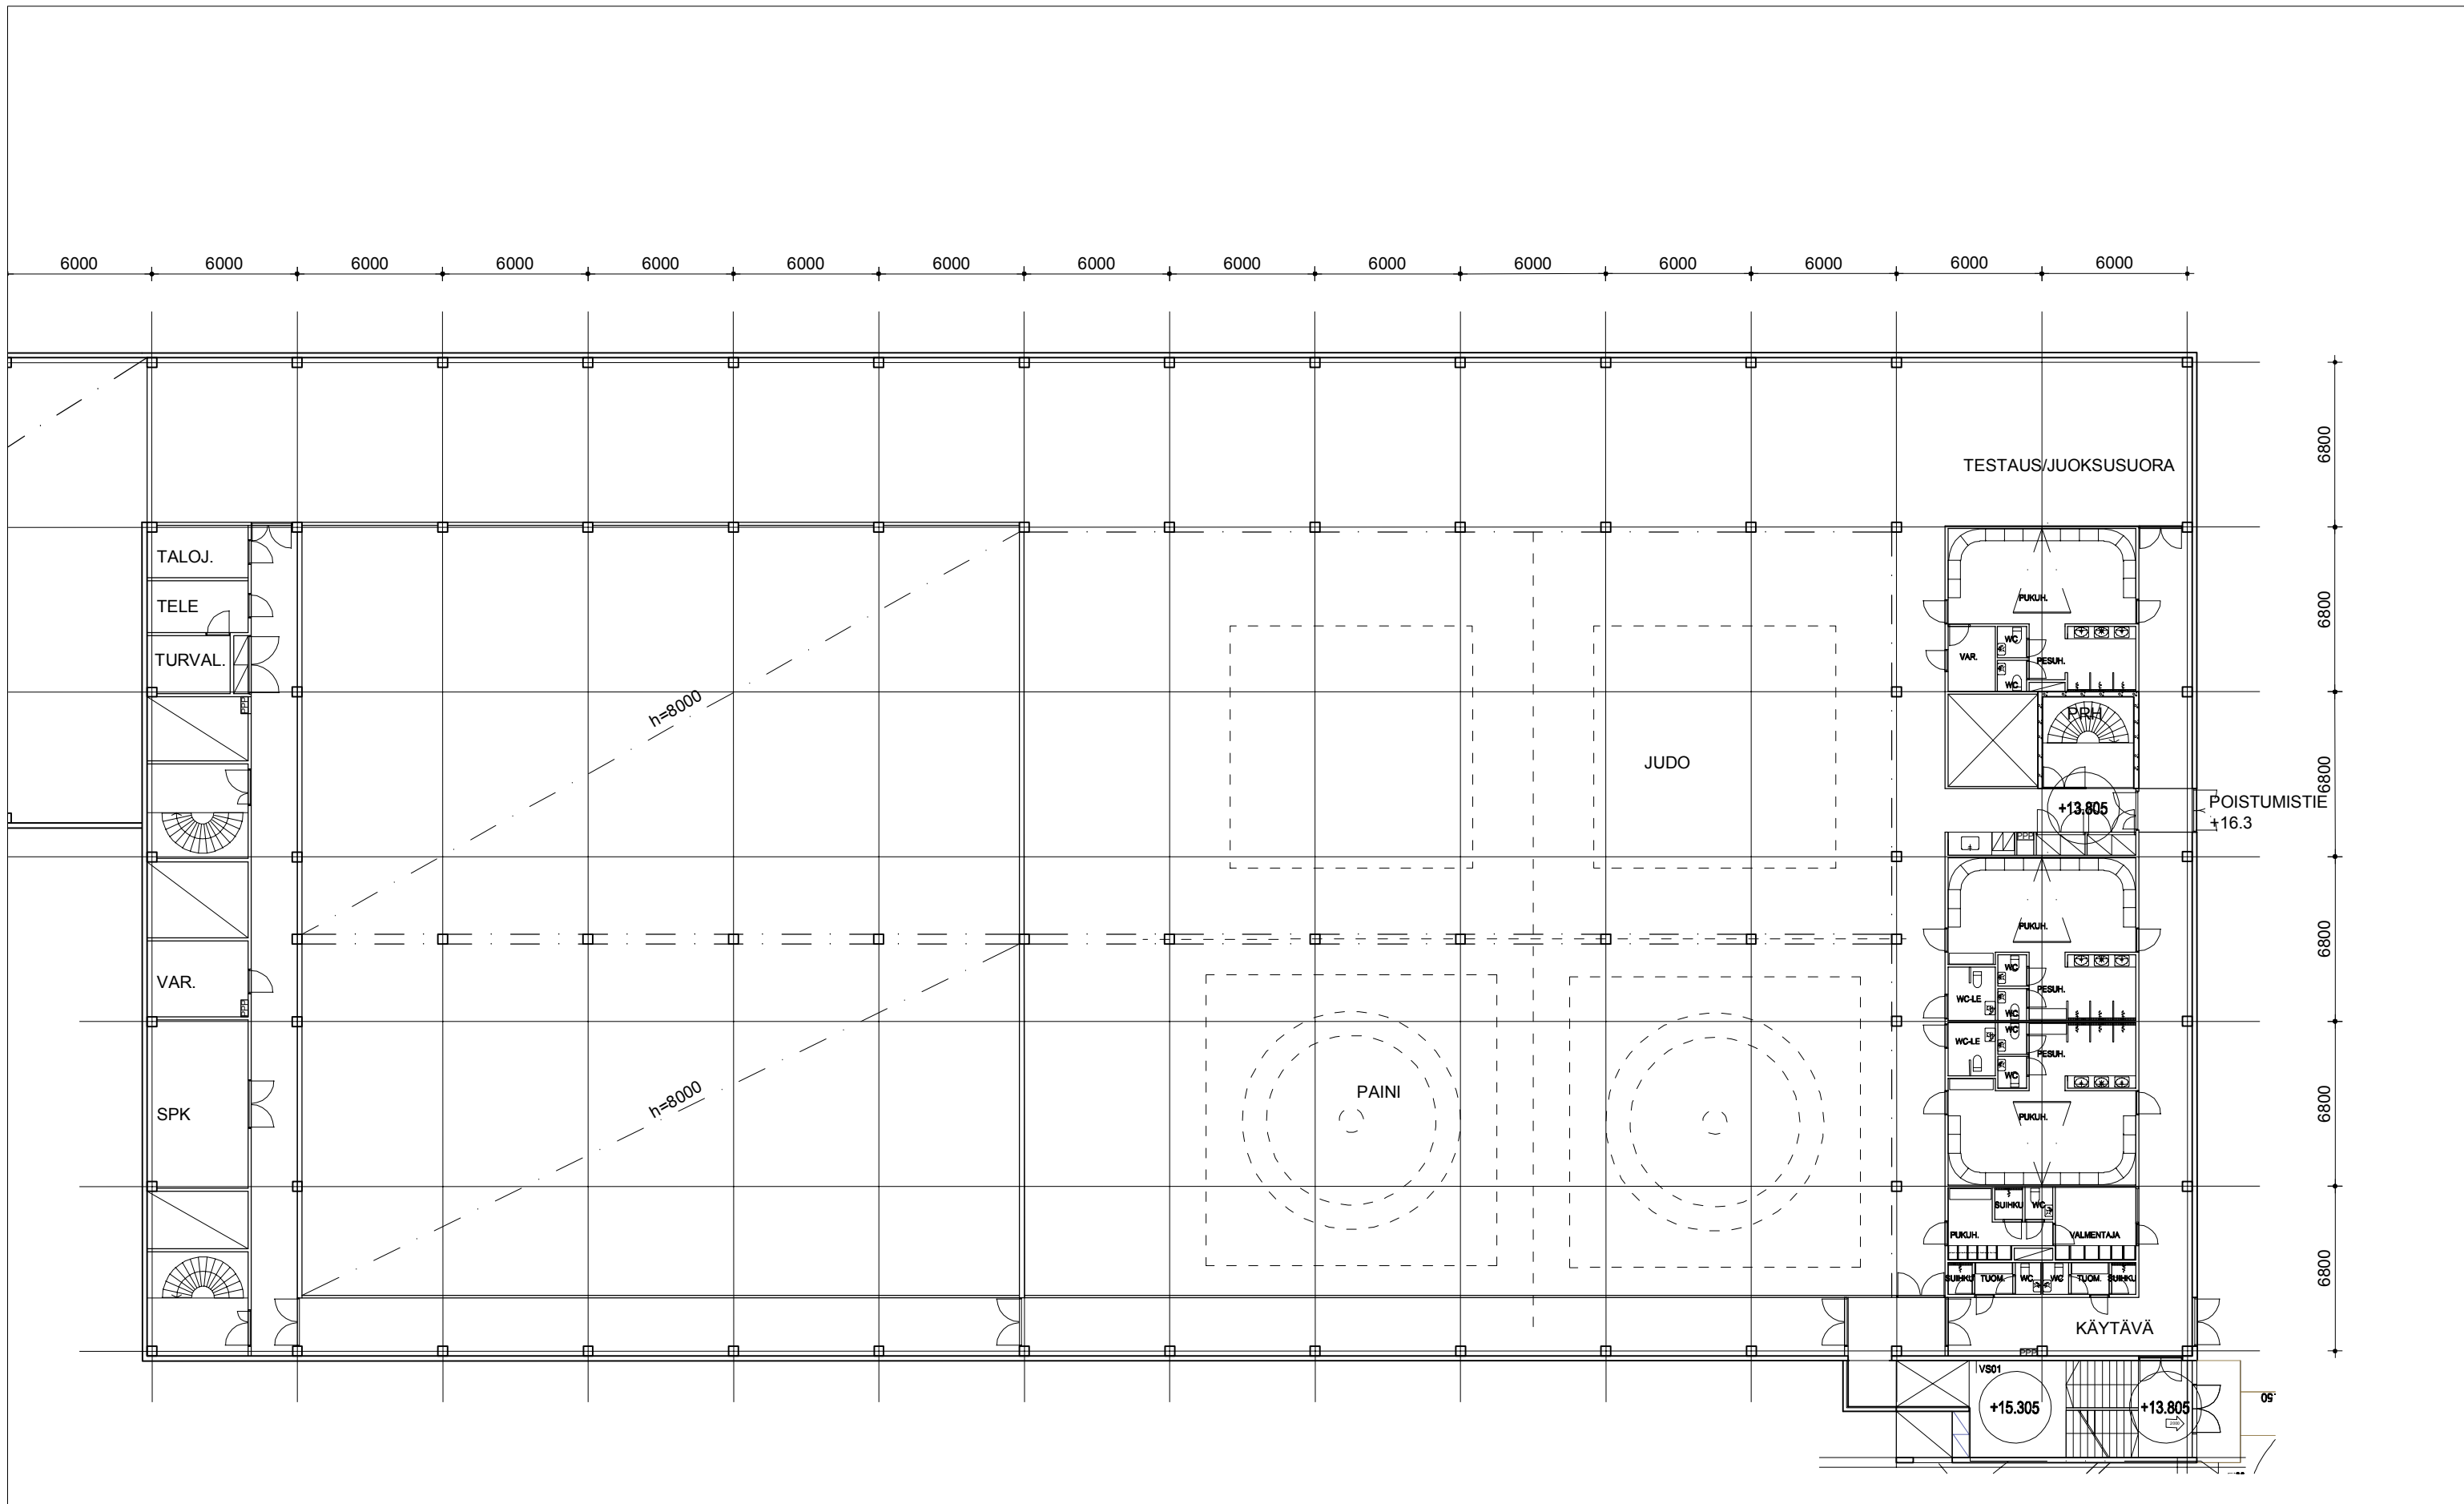

URHEA-HALLI

ARKKITEHTITOIMISTO
TUOMO SIITONEN OY

30.11.2018

POHJAPIIRUSTUS P1 +13.305

ARK

1/250 muutospvm

muutos