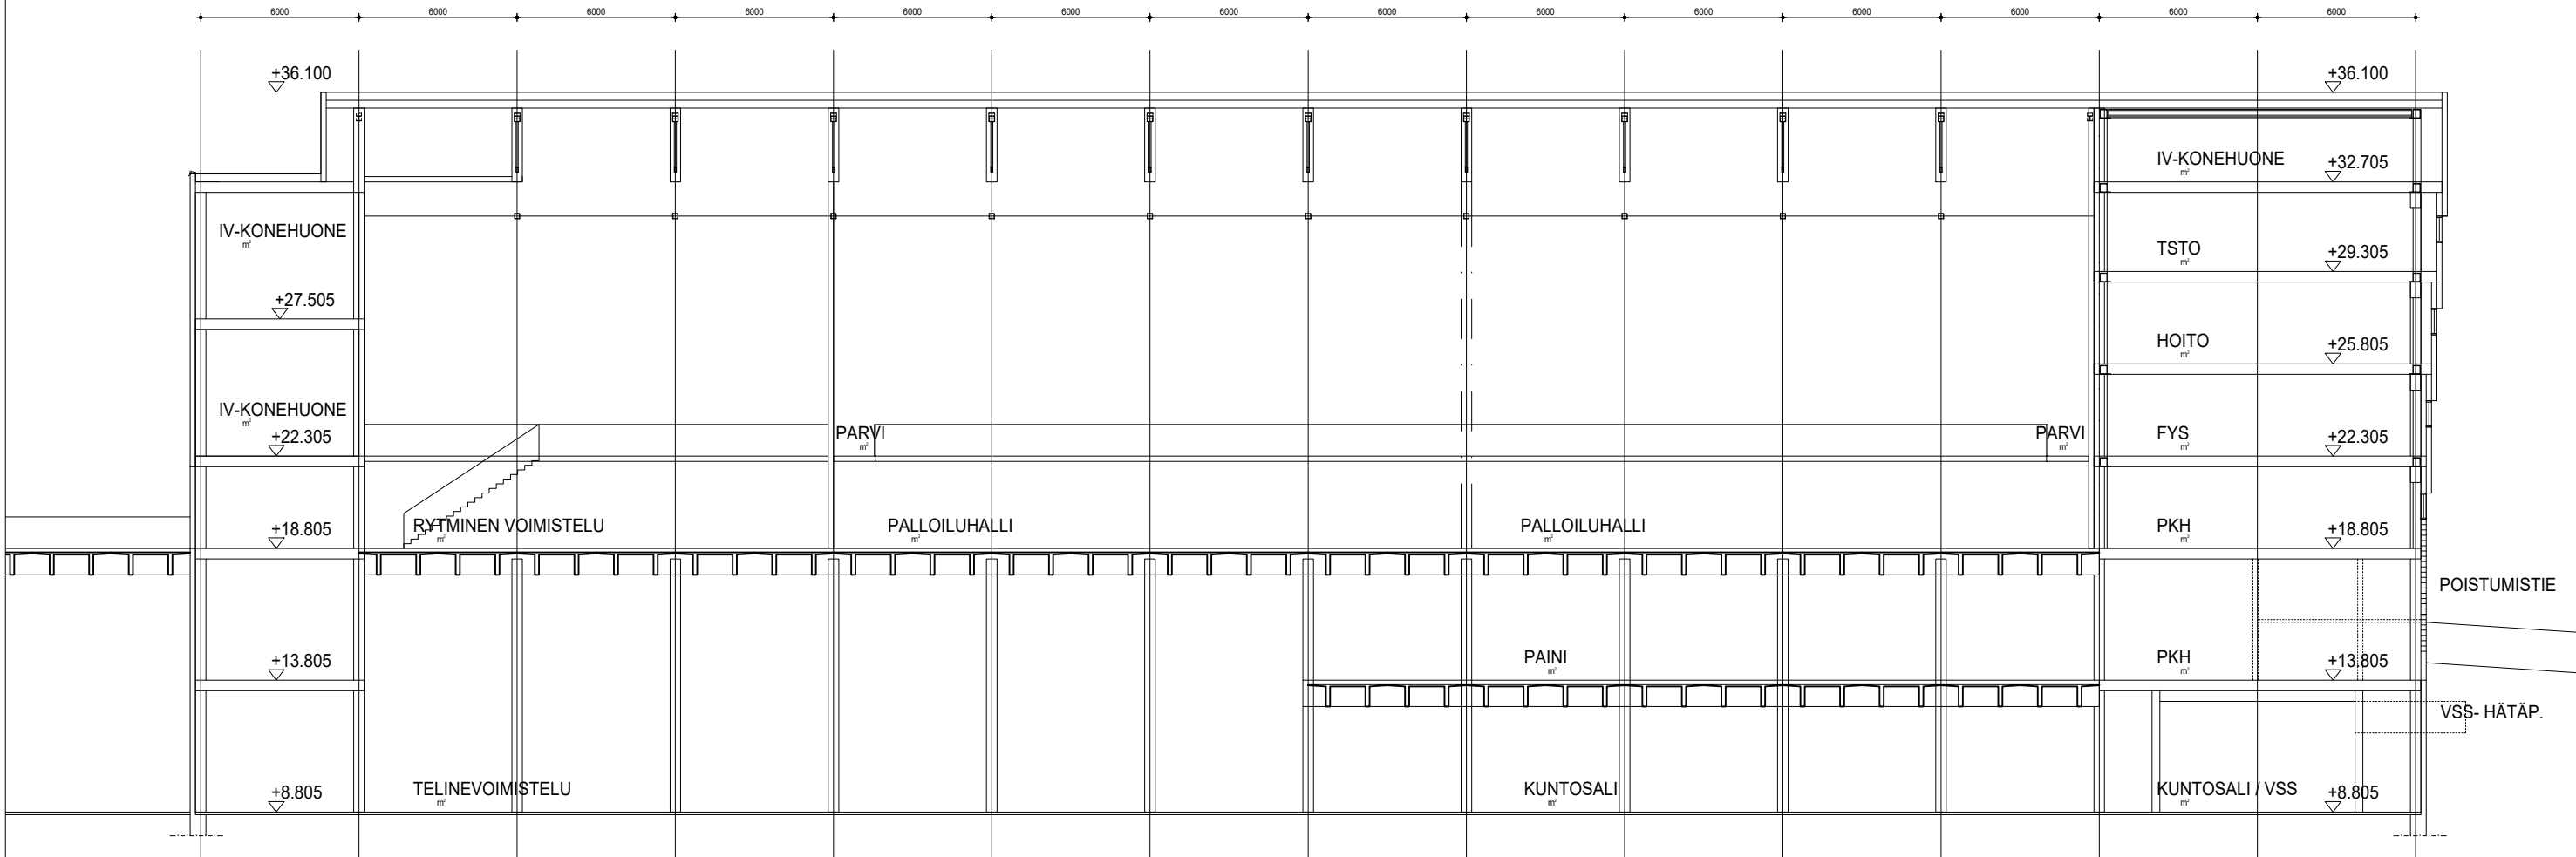

ARKKITEHTITOIMISTO
TUOMO SIITONEN OY

30.11.2018

JULKISIVU KOILLISEEN

ARK

1/250 | muutospvm

muutos

URHEA-HALLI

ARKKITEHTITOIMISTO
TUOMO SIITONEN OY