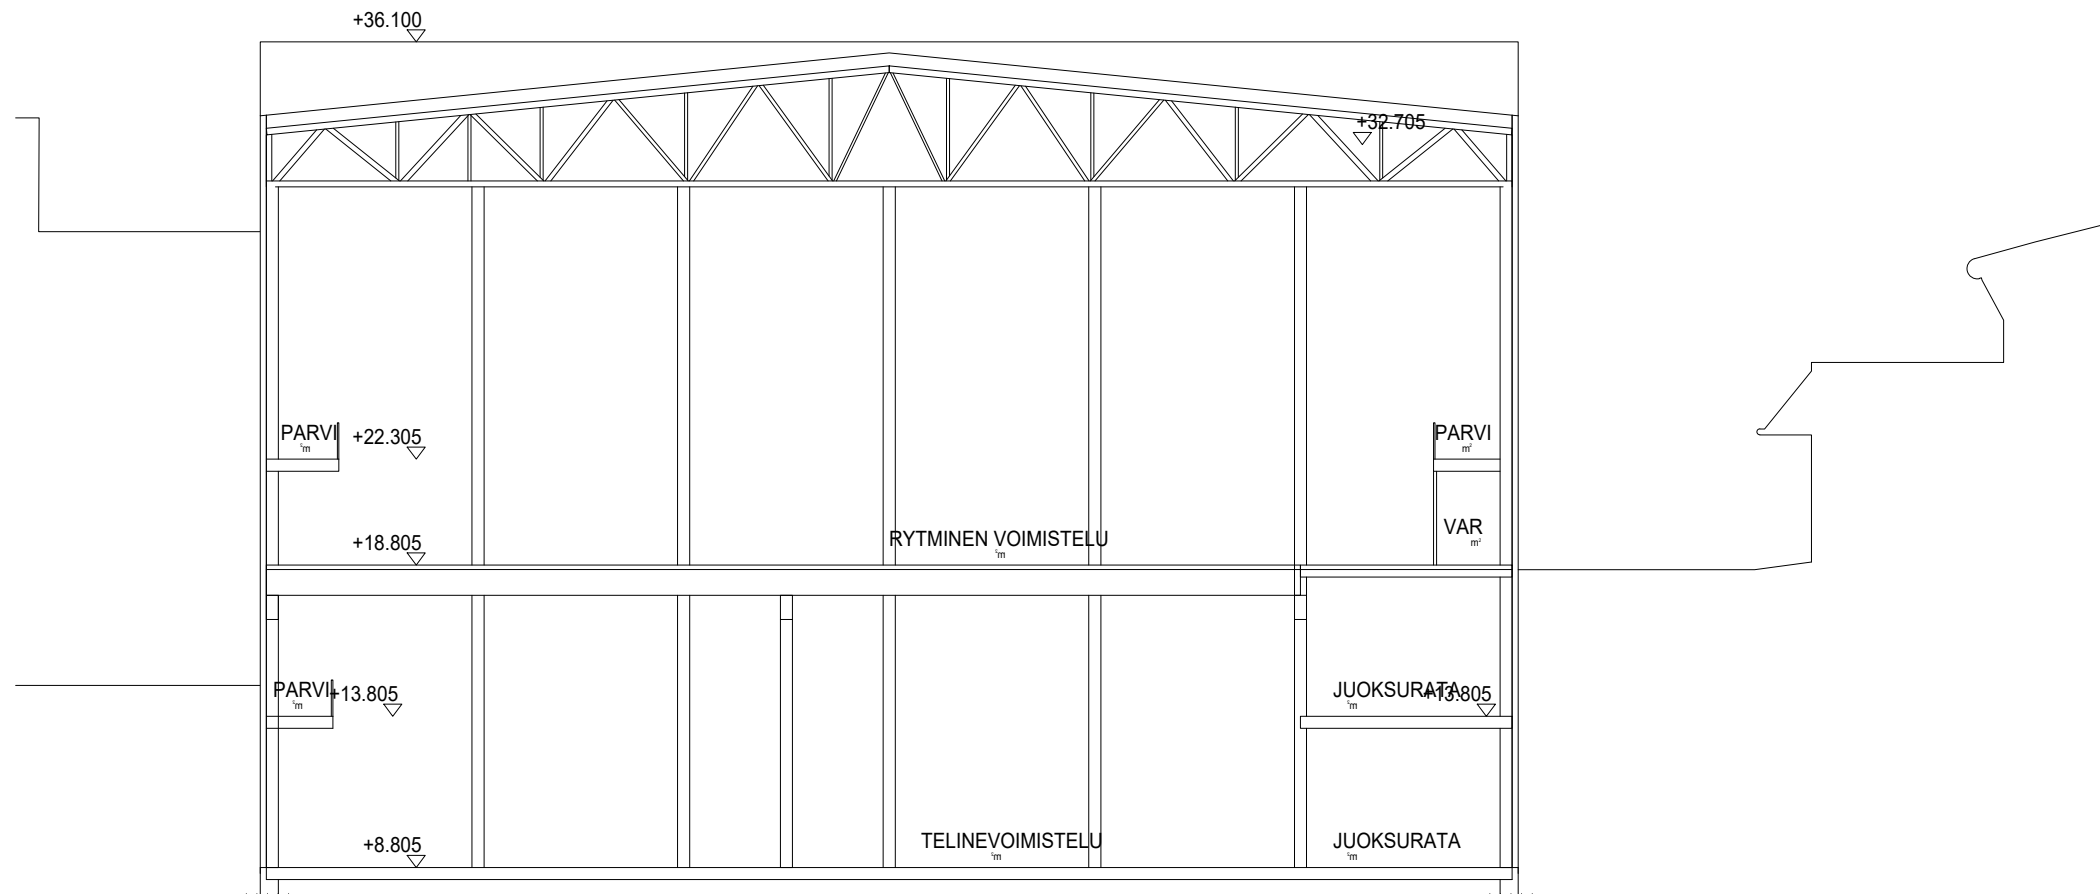

URHEA-HALLI

ARKKITEHTITOIMISTO
TUOMO SIITONEN OY

30.11.2018

POIKITTAISLEIKKAUS

ARK

1/250 | muutospvm

muutos