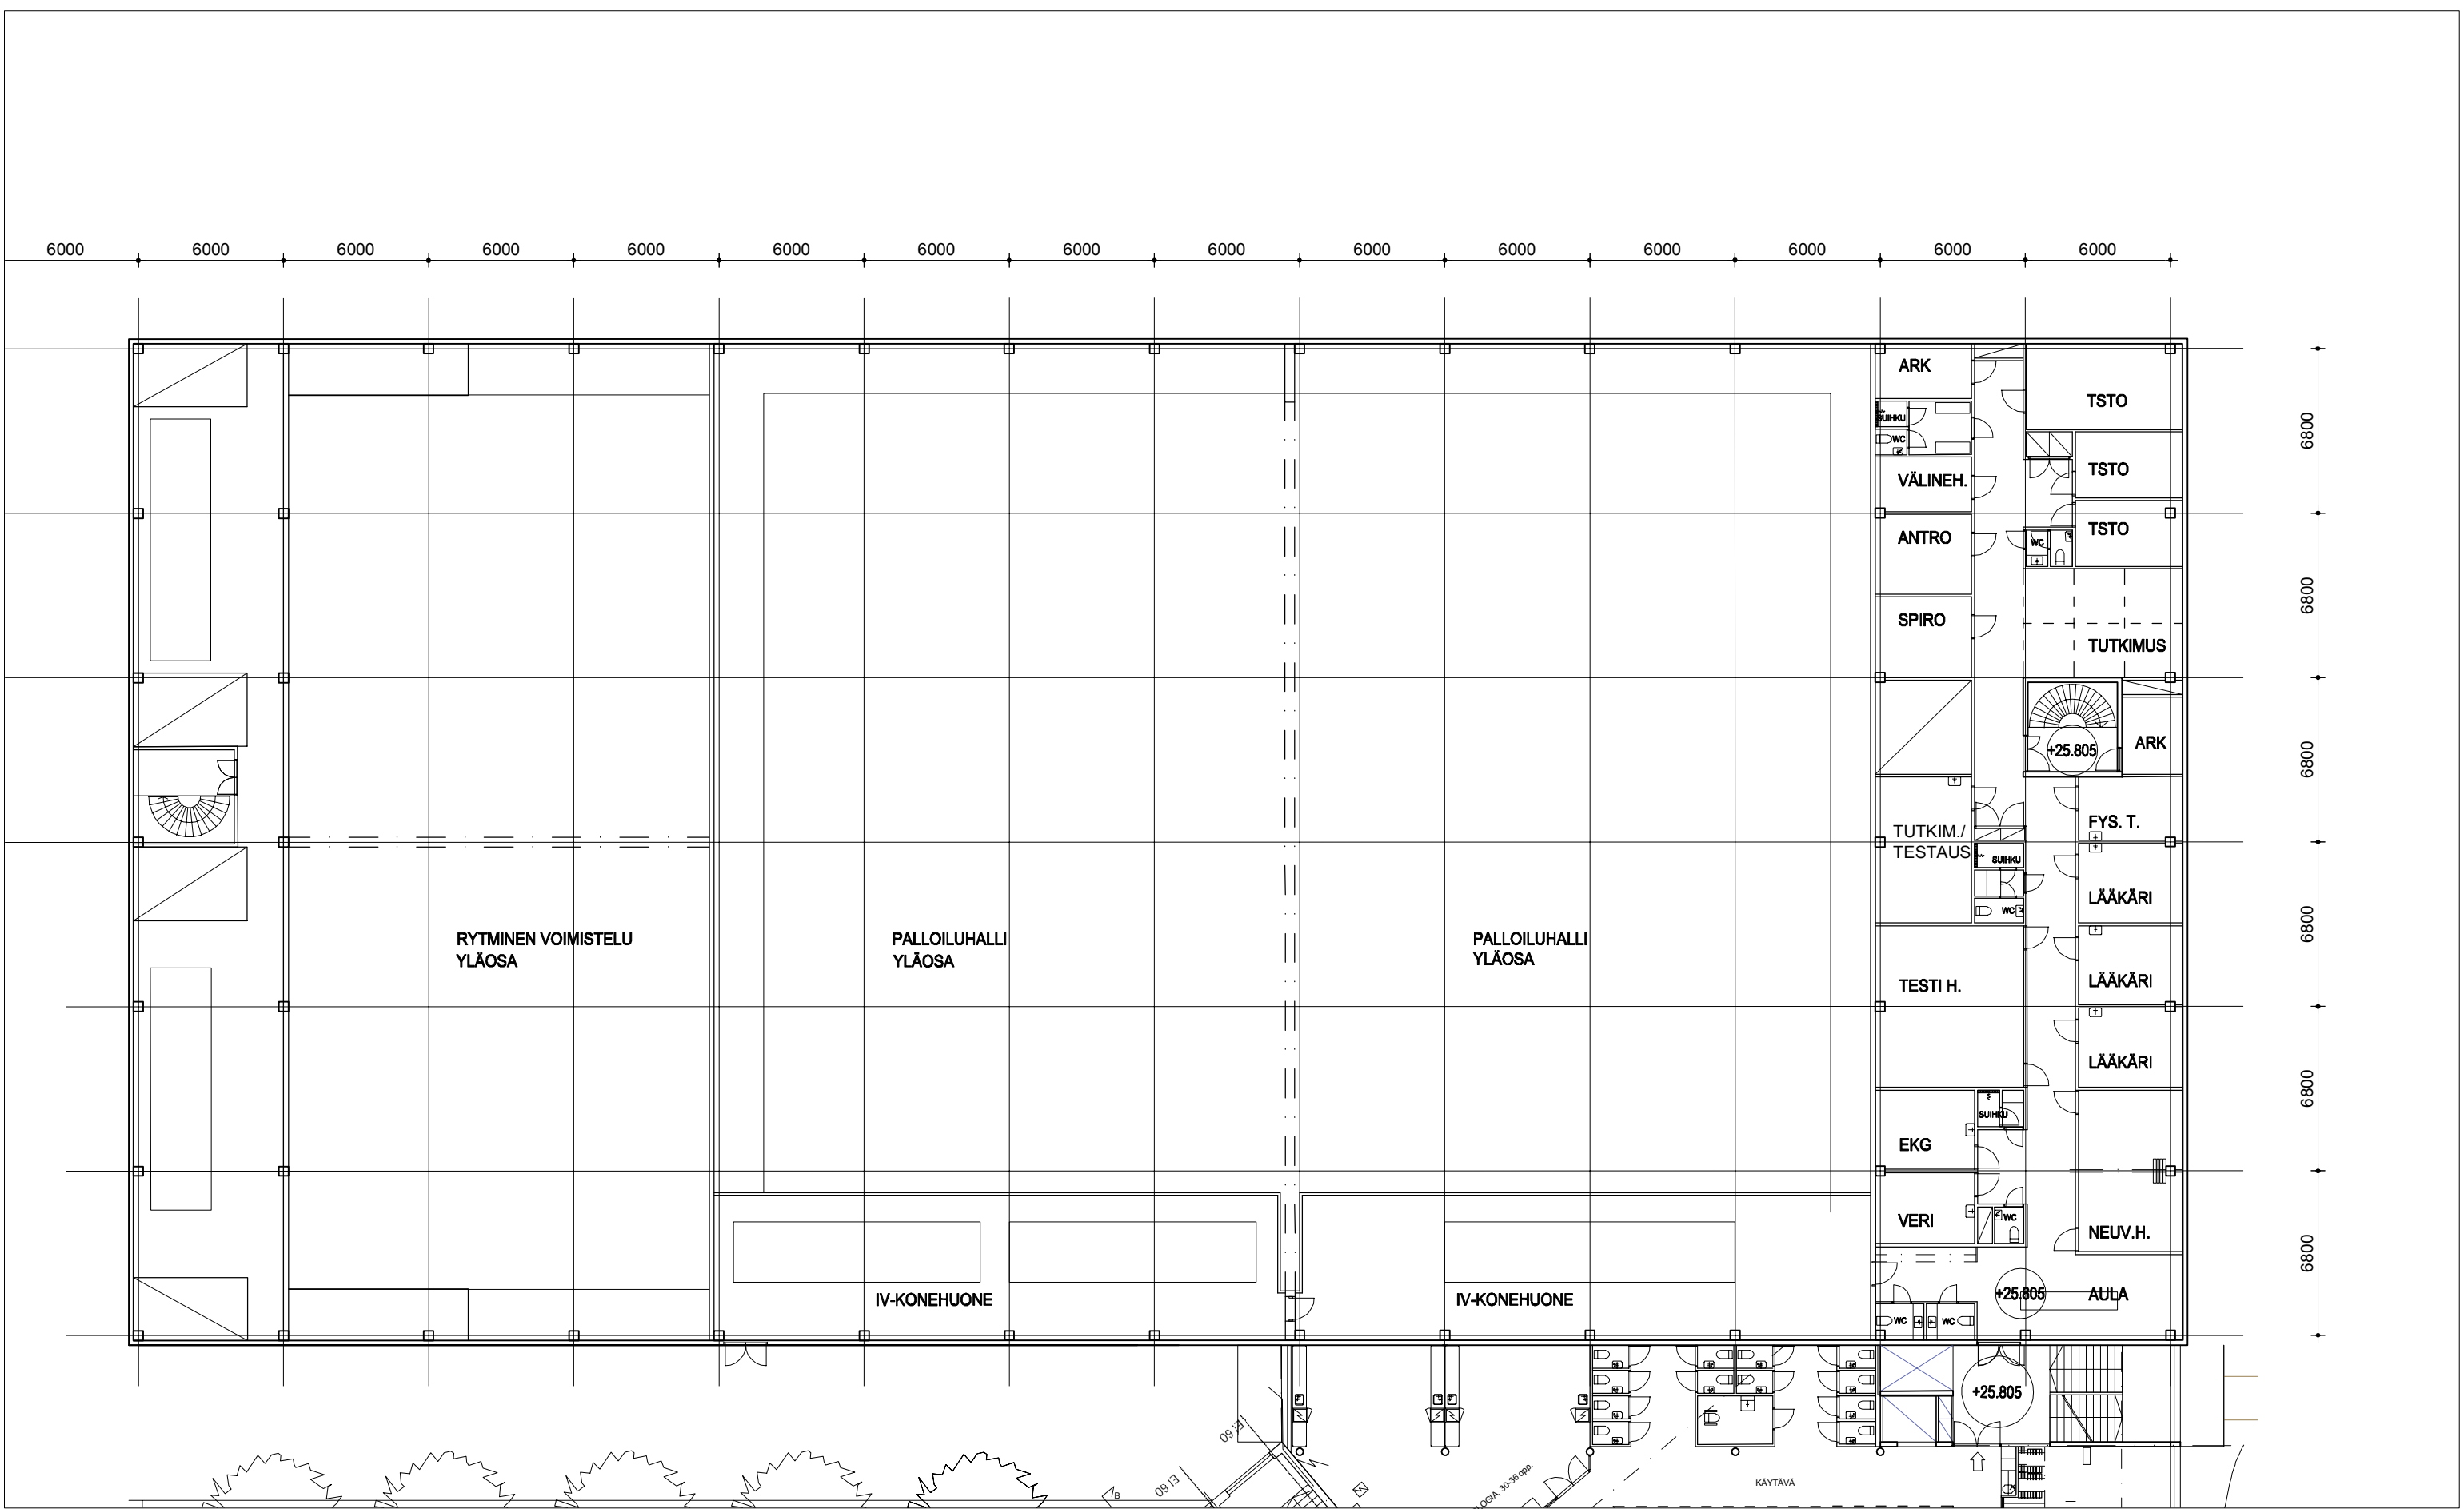

URHEA-HALLI

ARKKITEHTITOIMISTO
TUOMO SIITONEN OY

30.11.2018

POHJAPIIRUSTUS +25.805

ARK

1/250 muutospvm
muutos