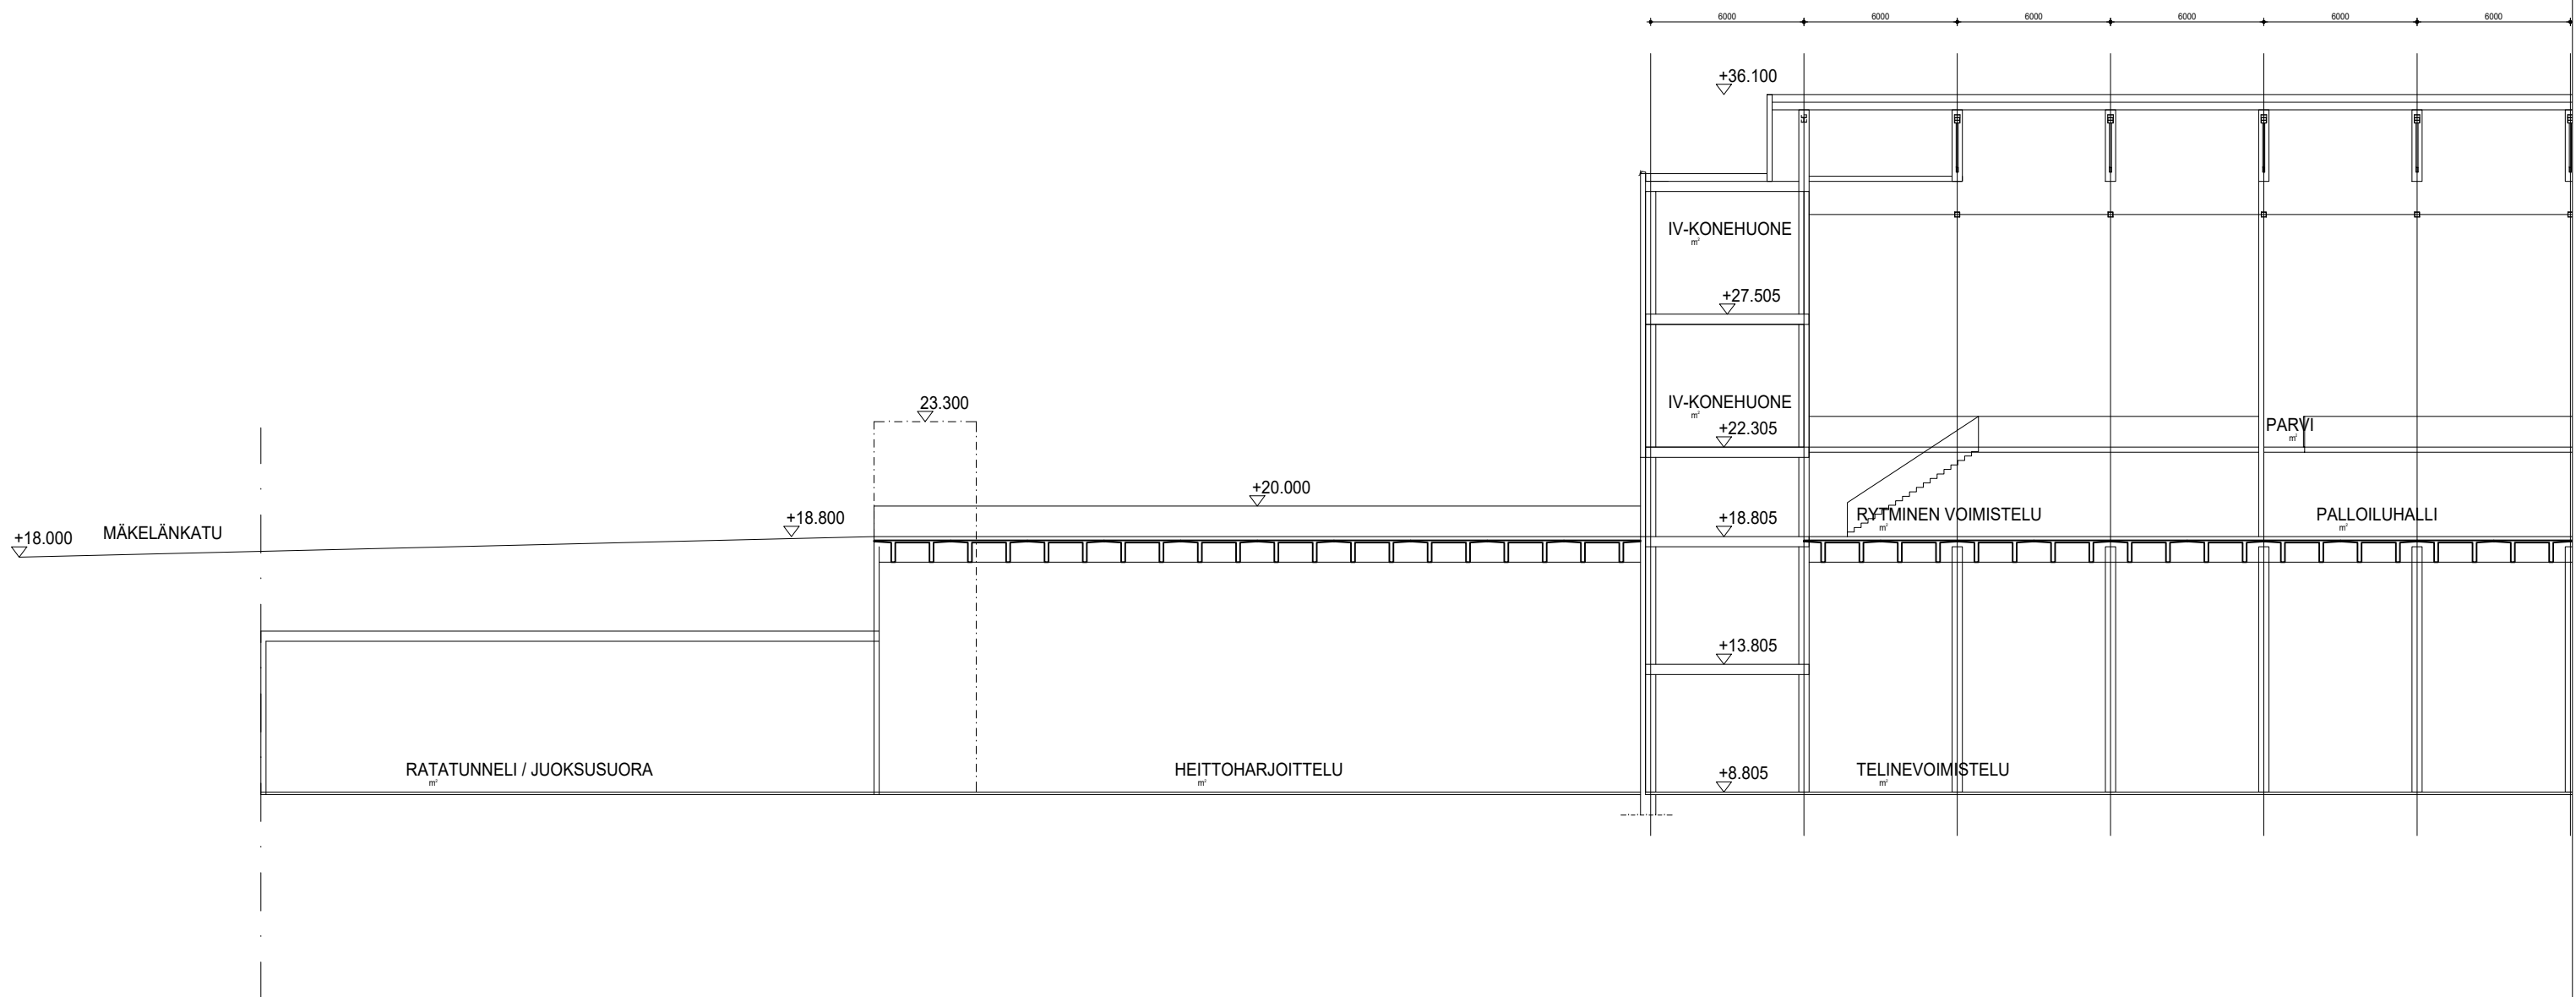

URHEA-HALLI

ARKKITEHTITOIMISTO
TUOMO SIITONEN OY

30.11.2018

PITUUSLEIKKAUS
HEITTOHARJOITTELU

ARK

1/250 muutospvm

muutos