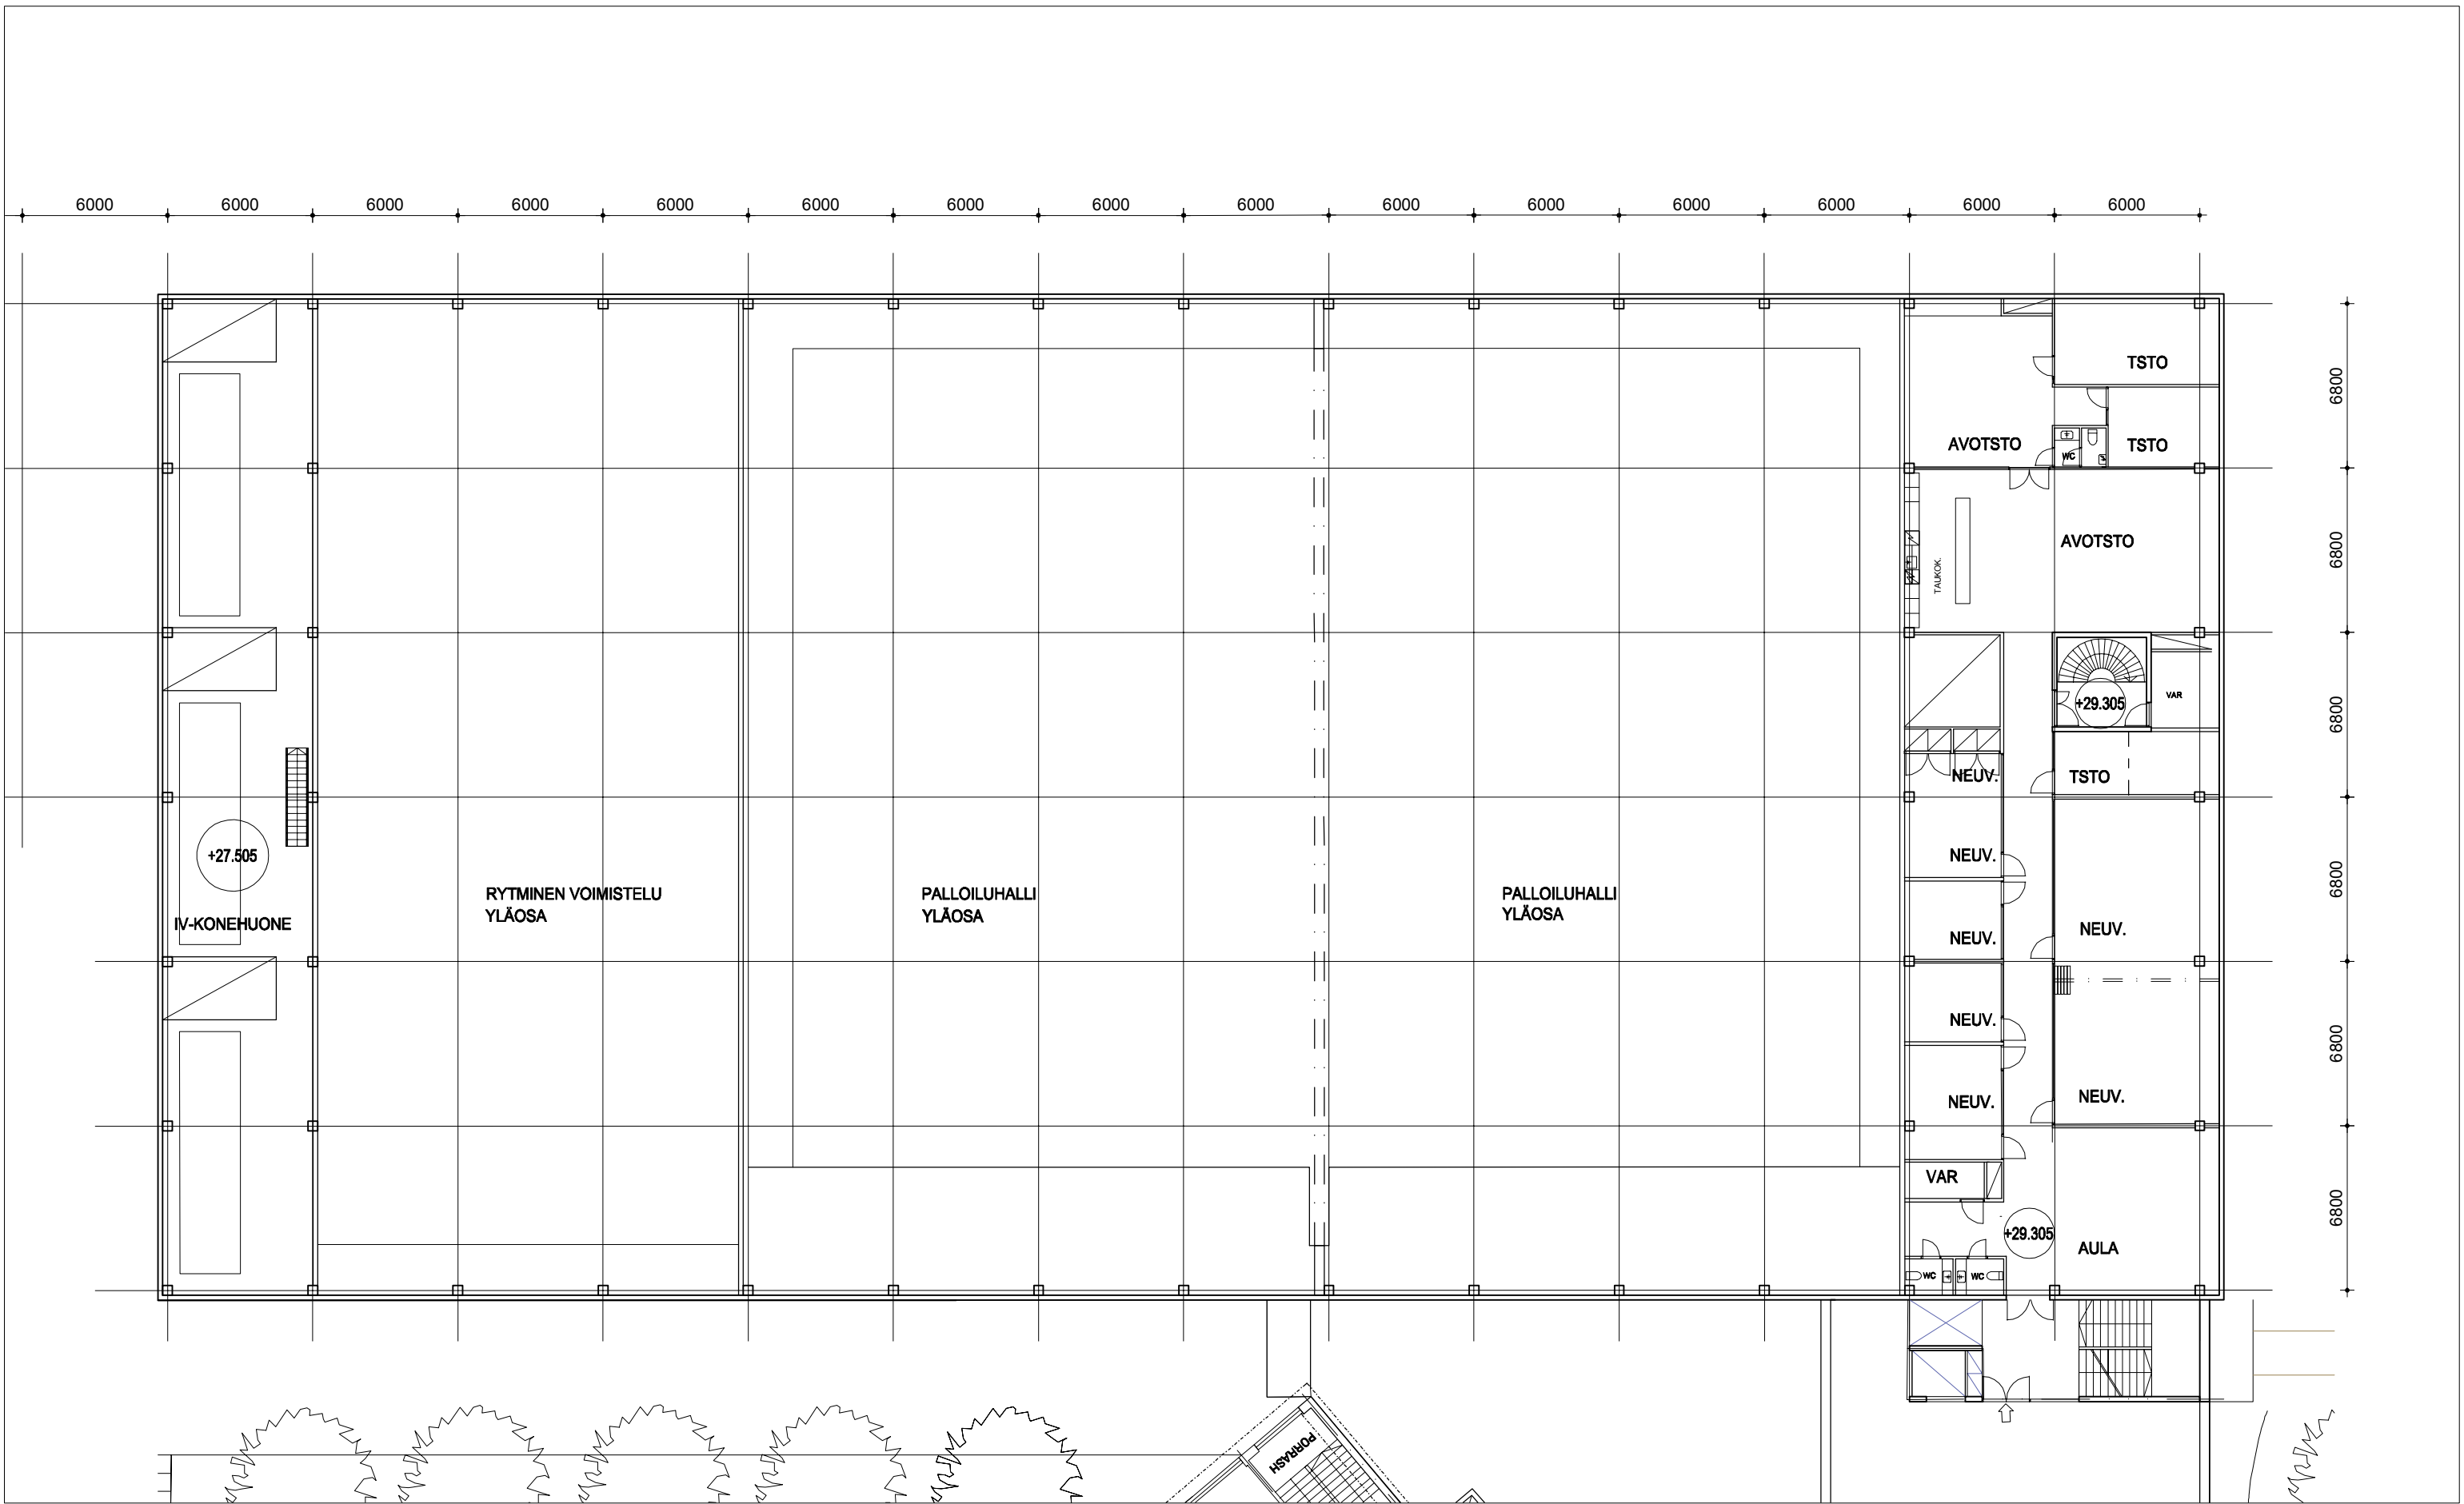

URHEA-HALLI

ARKKITEHTITOIMISTO
TUOMO SIITONEN OY

30.11.2018

POHJAPIIRUSTUS +29.305

ARK

1/250 muutospvm

muutos