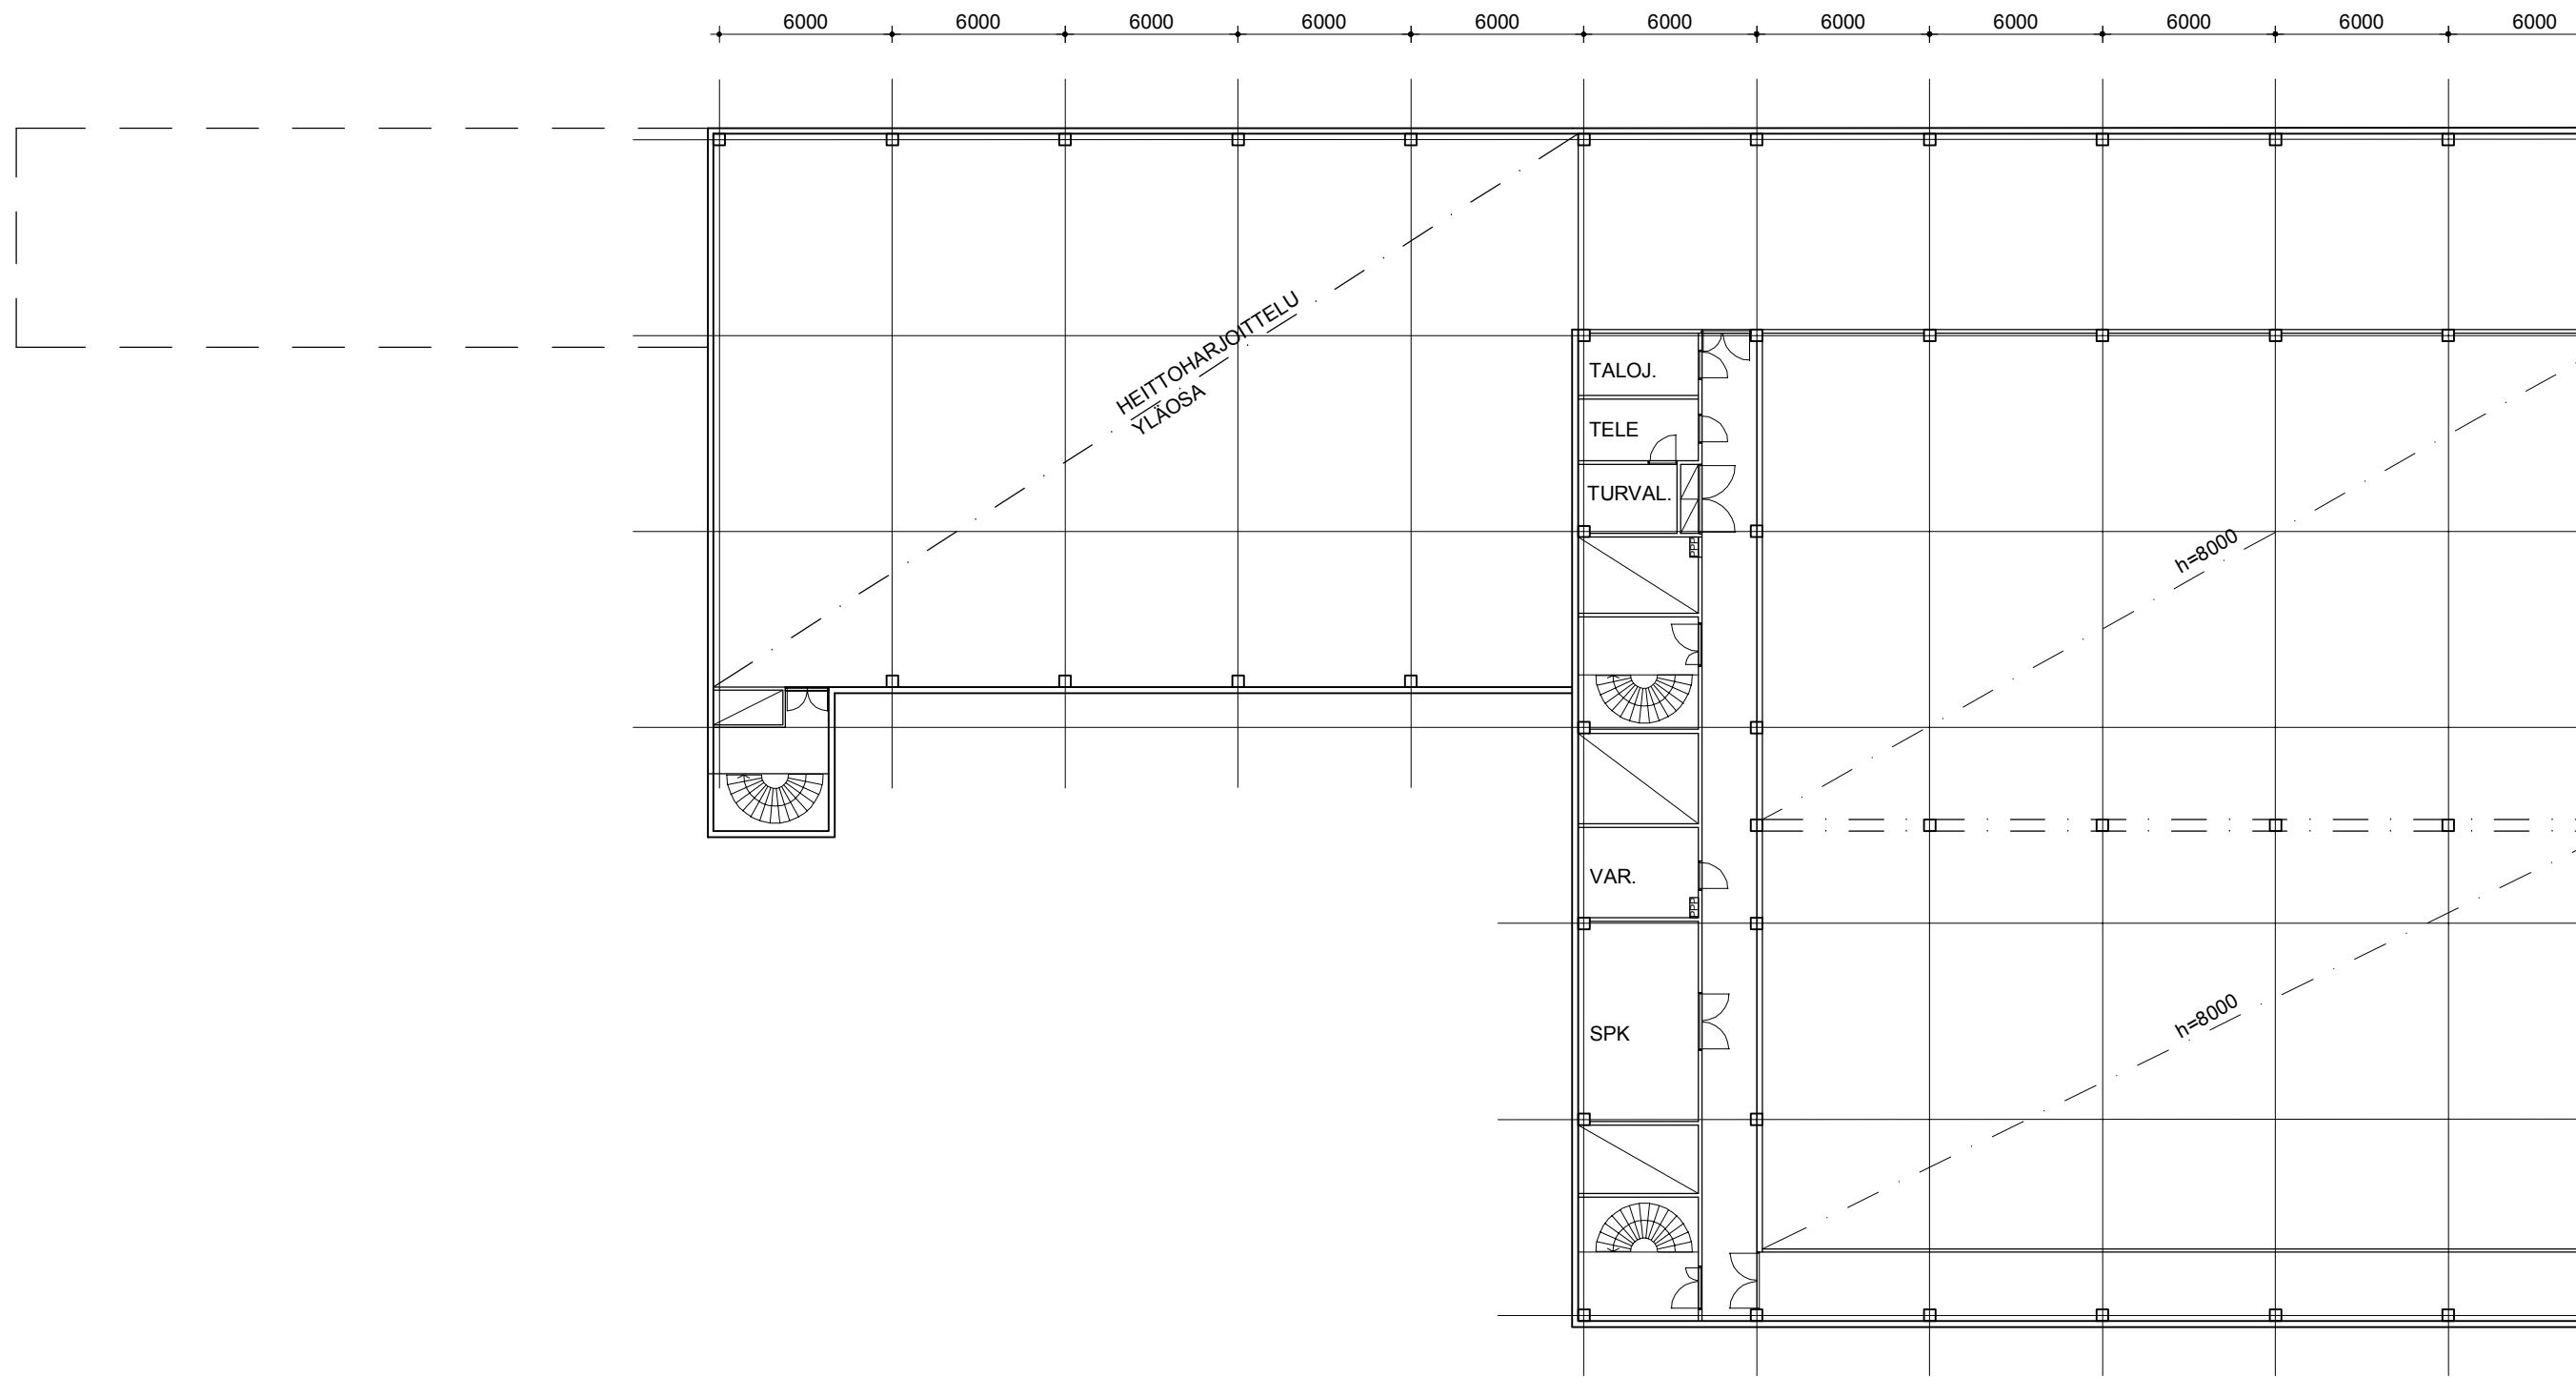

ARK

1/250 muutospvm

muutos

URHEA-HALLI

ARKKITEHTITOIMISTO
TUOMO SIITONEN OY

30.11.2018

POHJAPIIRUSTUS P1 +13.305
HEITTOHARJOITTELU YLÄOSA

ARK