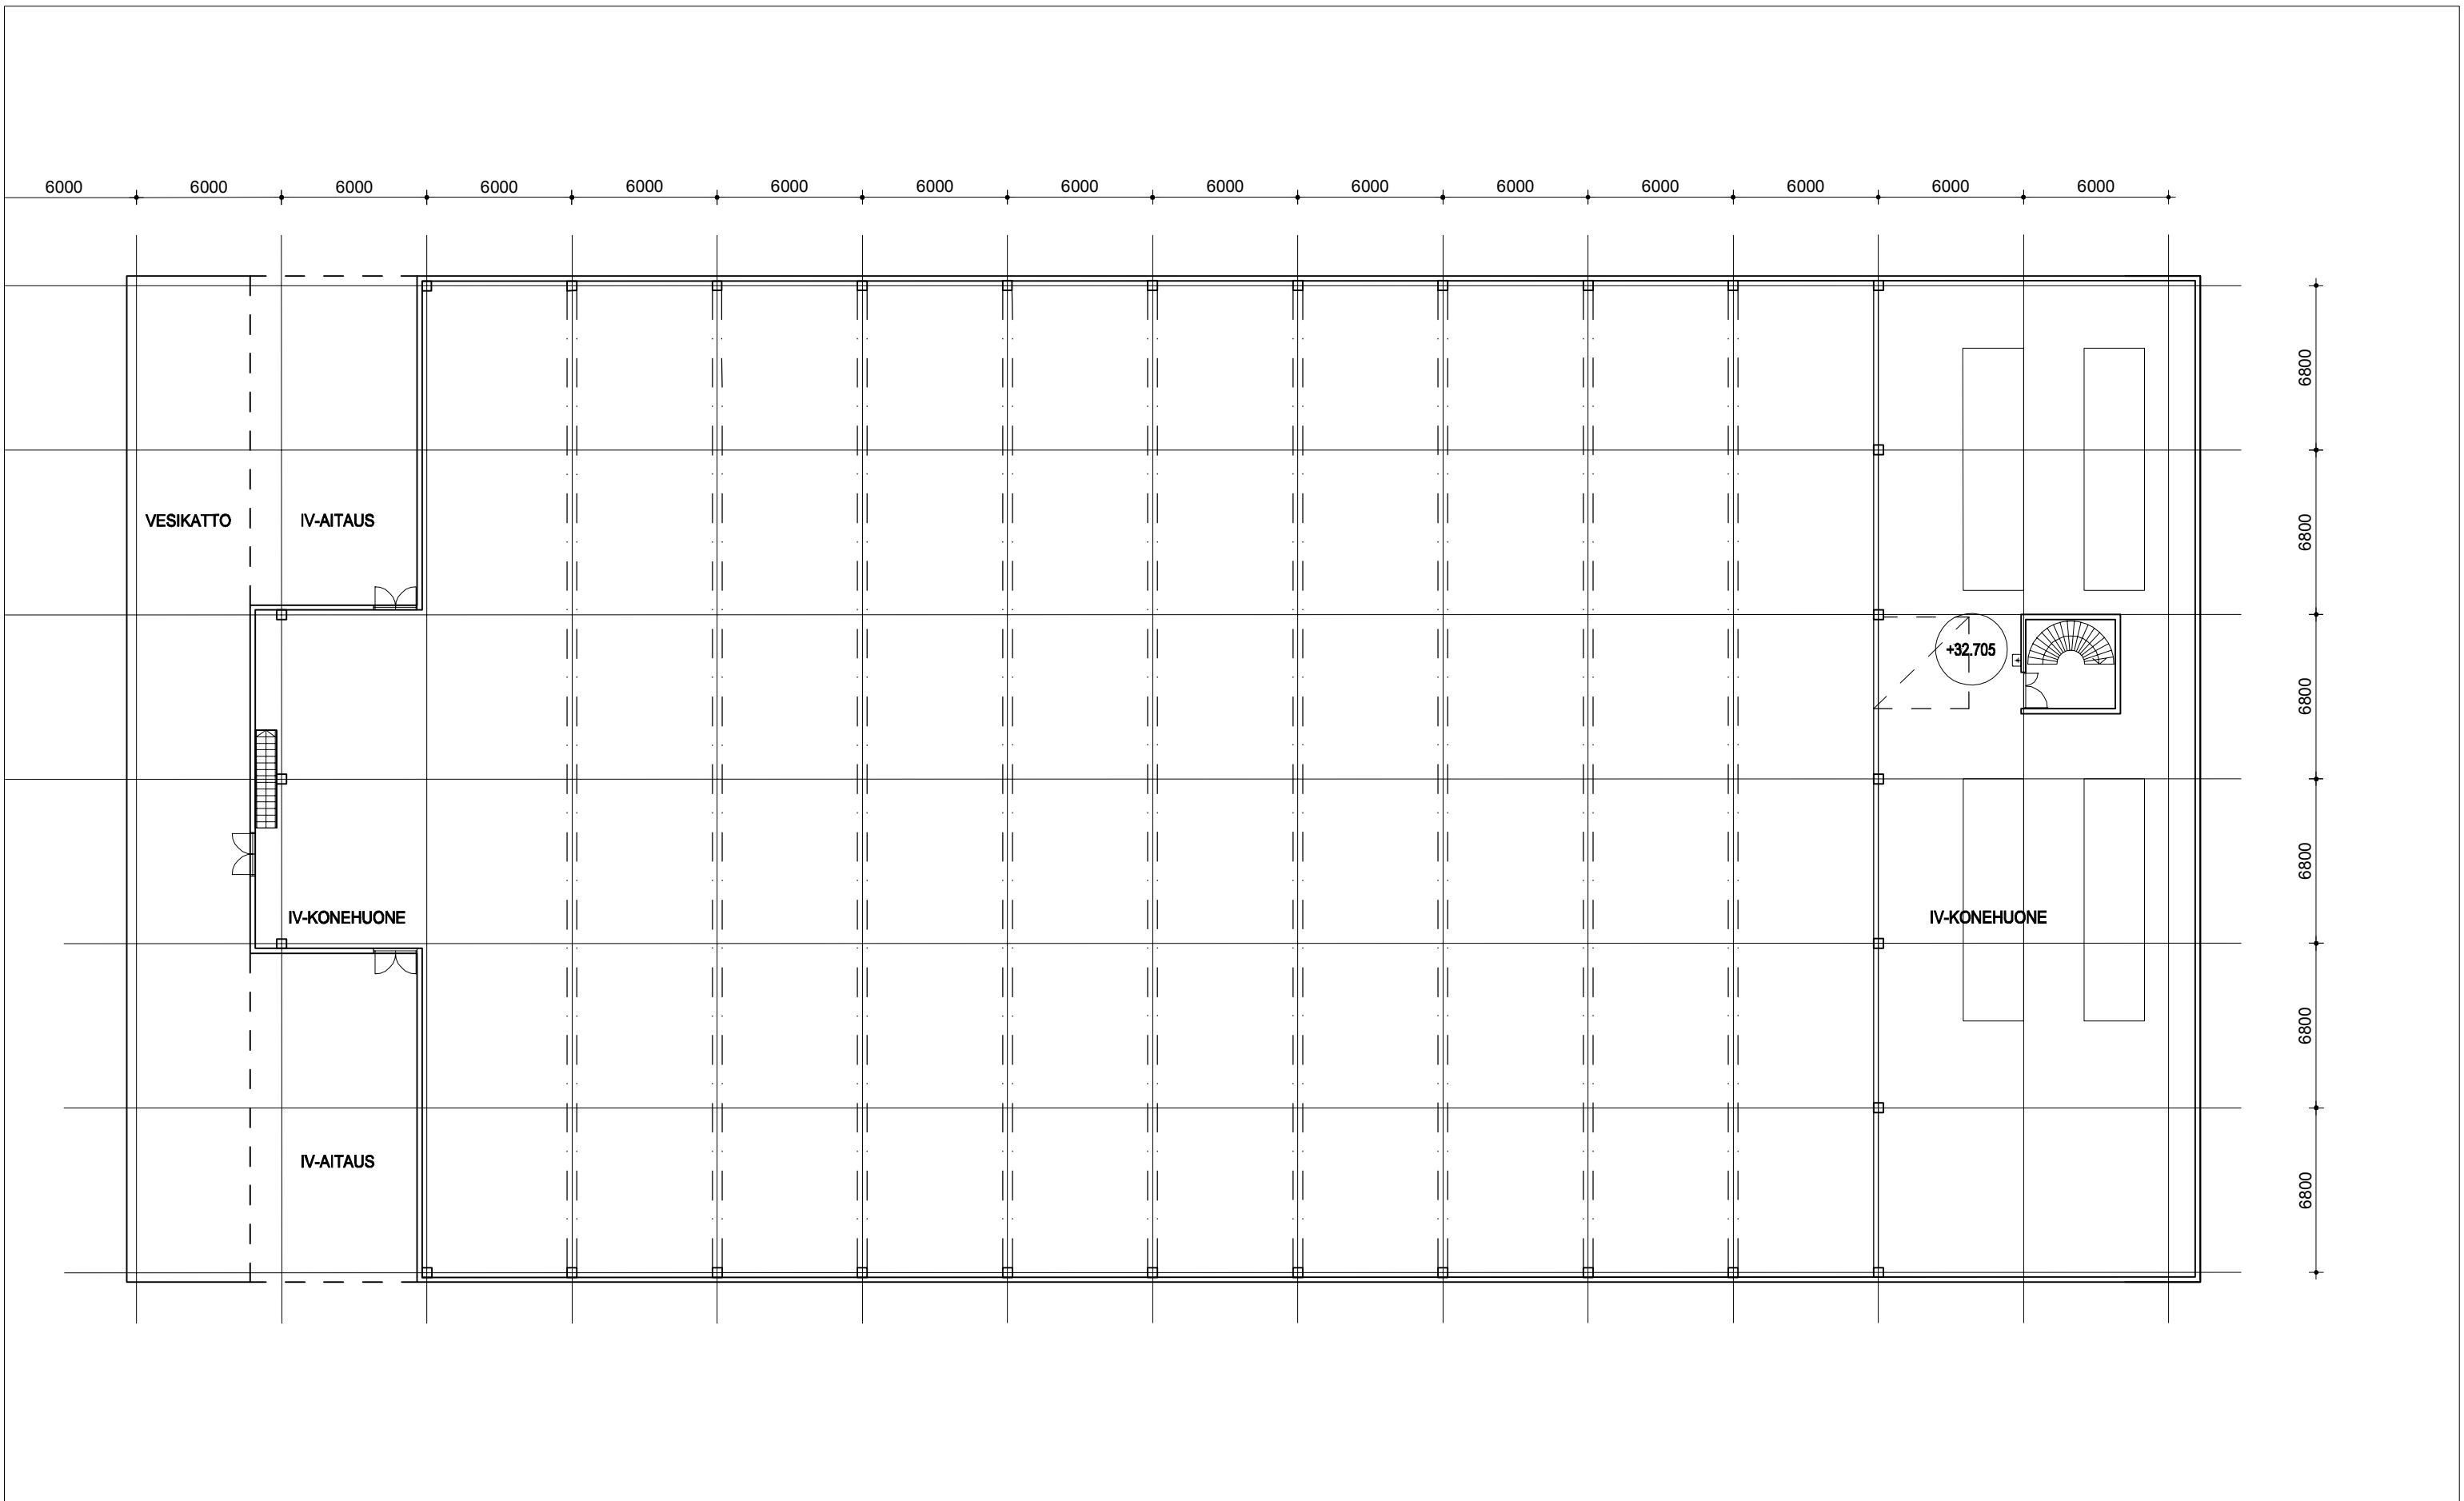

URHEA-HALLI

ARKKITEHTITOIMISTO
TUOMO SIITONEN OY

30.11.2018

POHJAPIIRUSTUS +32.705

ARK

1/250 muutospvm

muutos