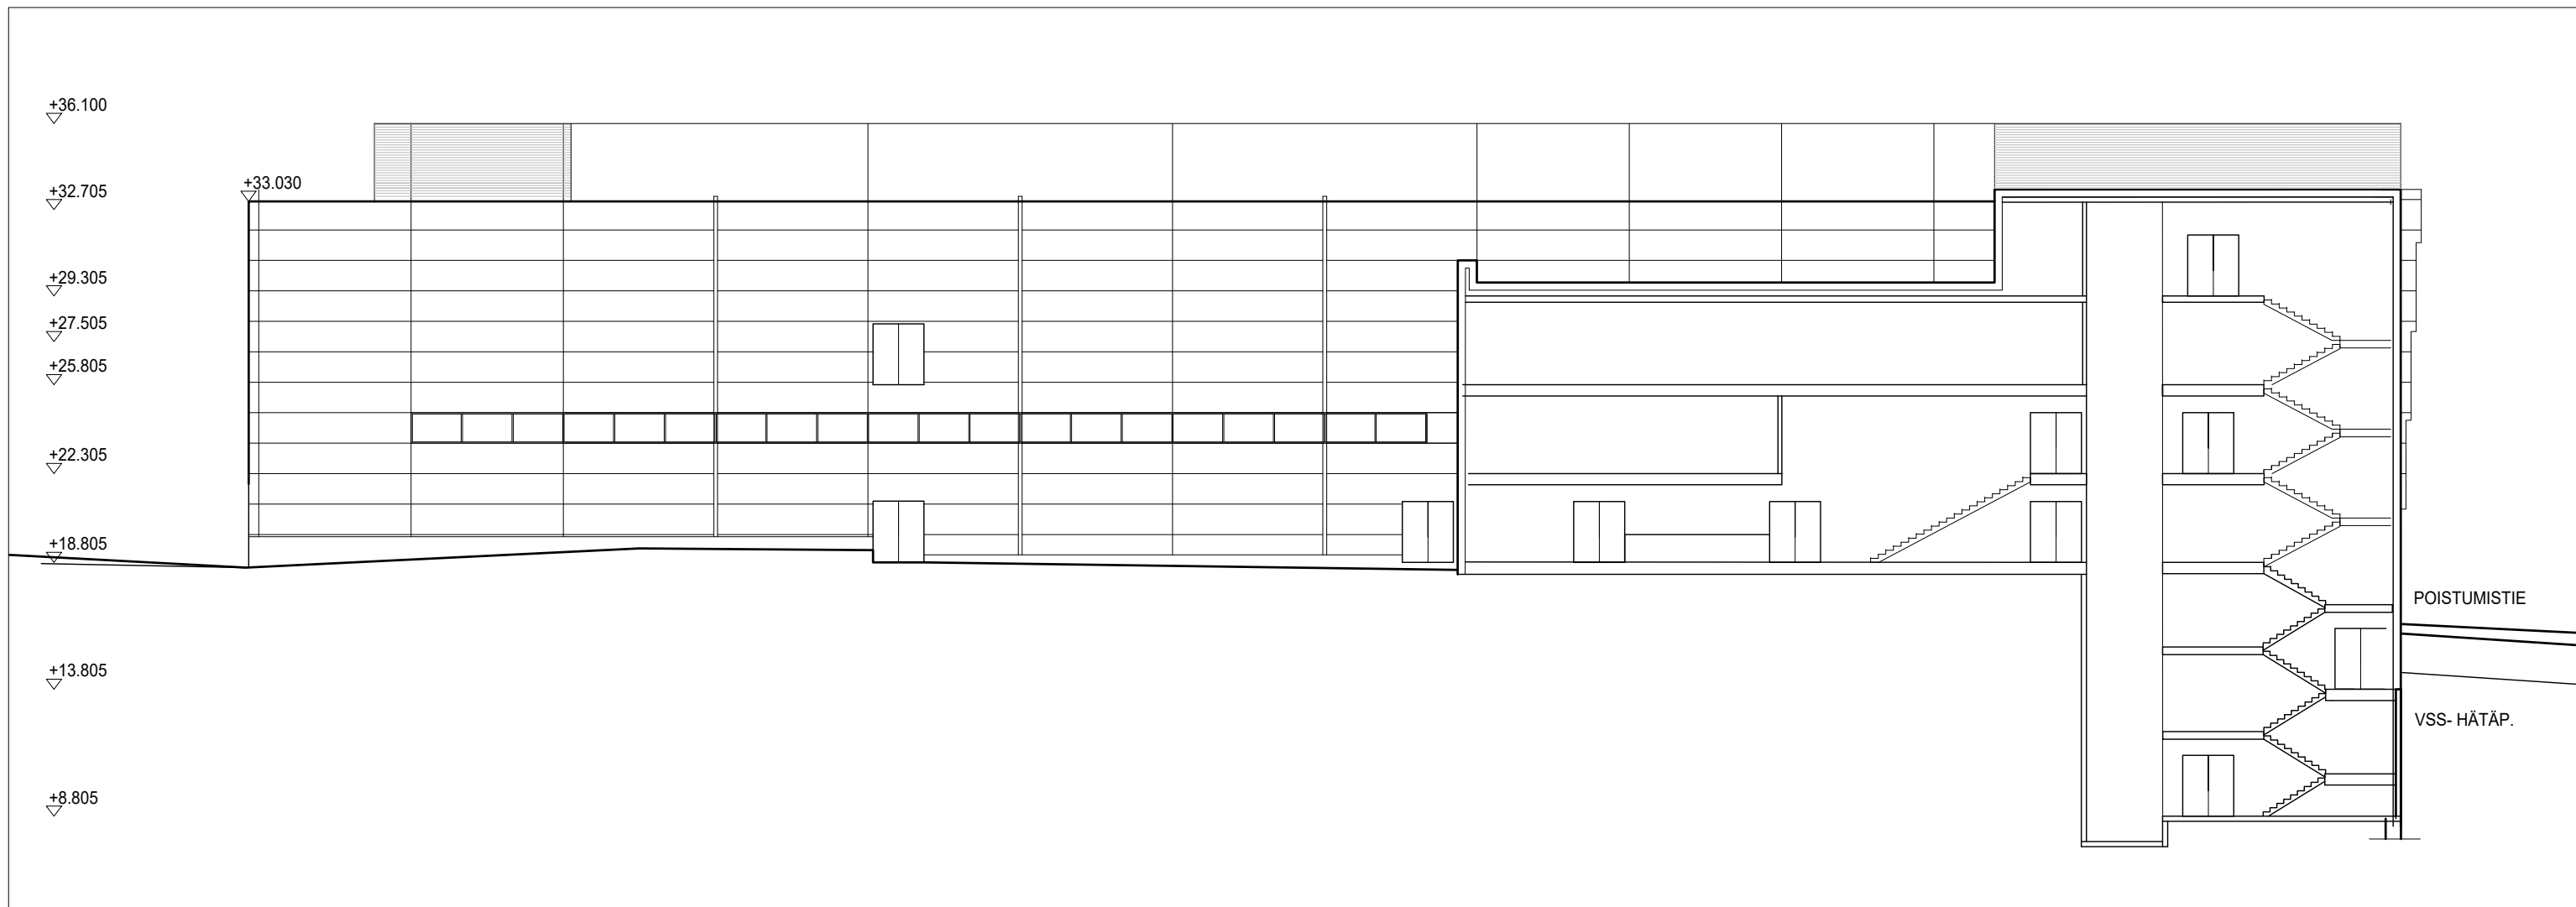

MÄKELÄNRINNE

ARKKITEHTITOIMISTO
TUOMO SIITONEN OY

30.11.2018

JULKISIVU KAAKKOON

ARK

1/250 muutospvm

muutos