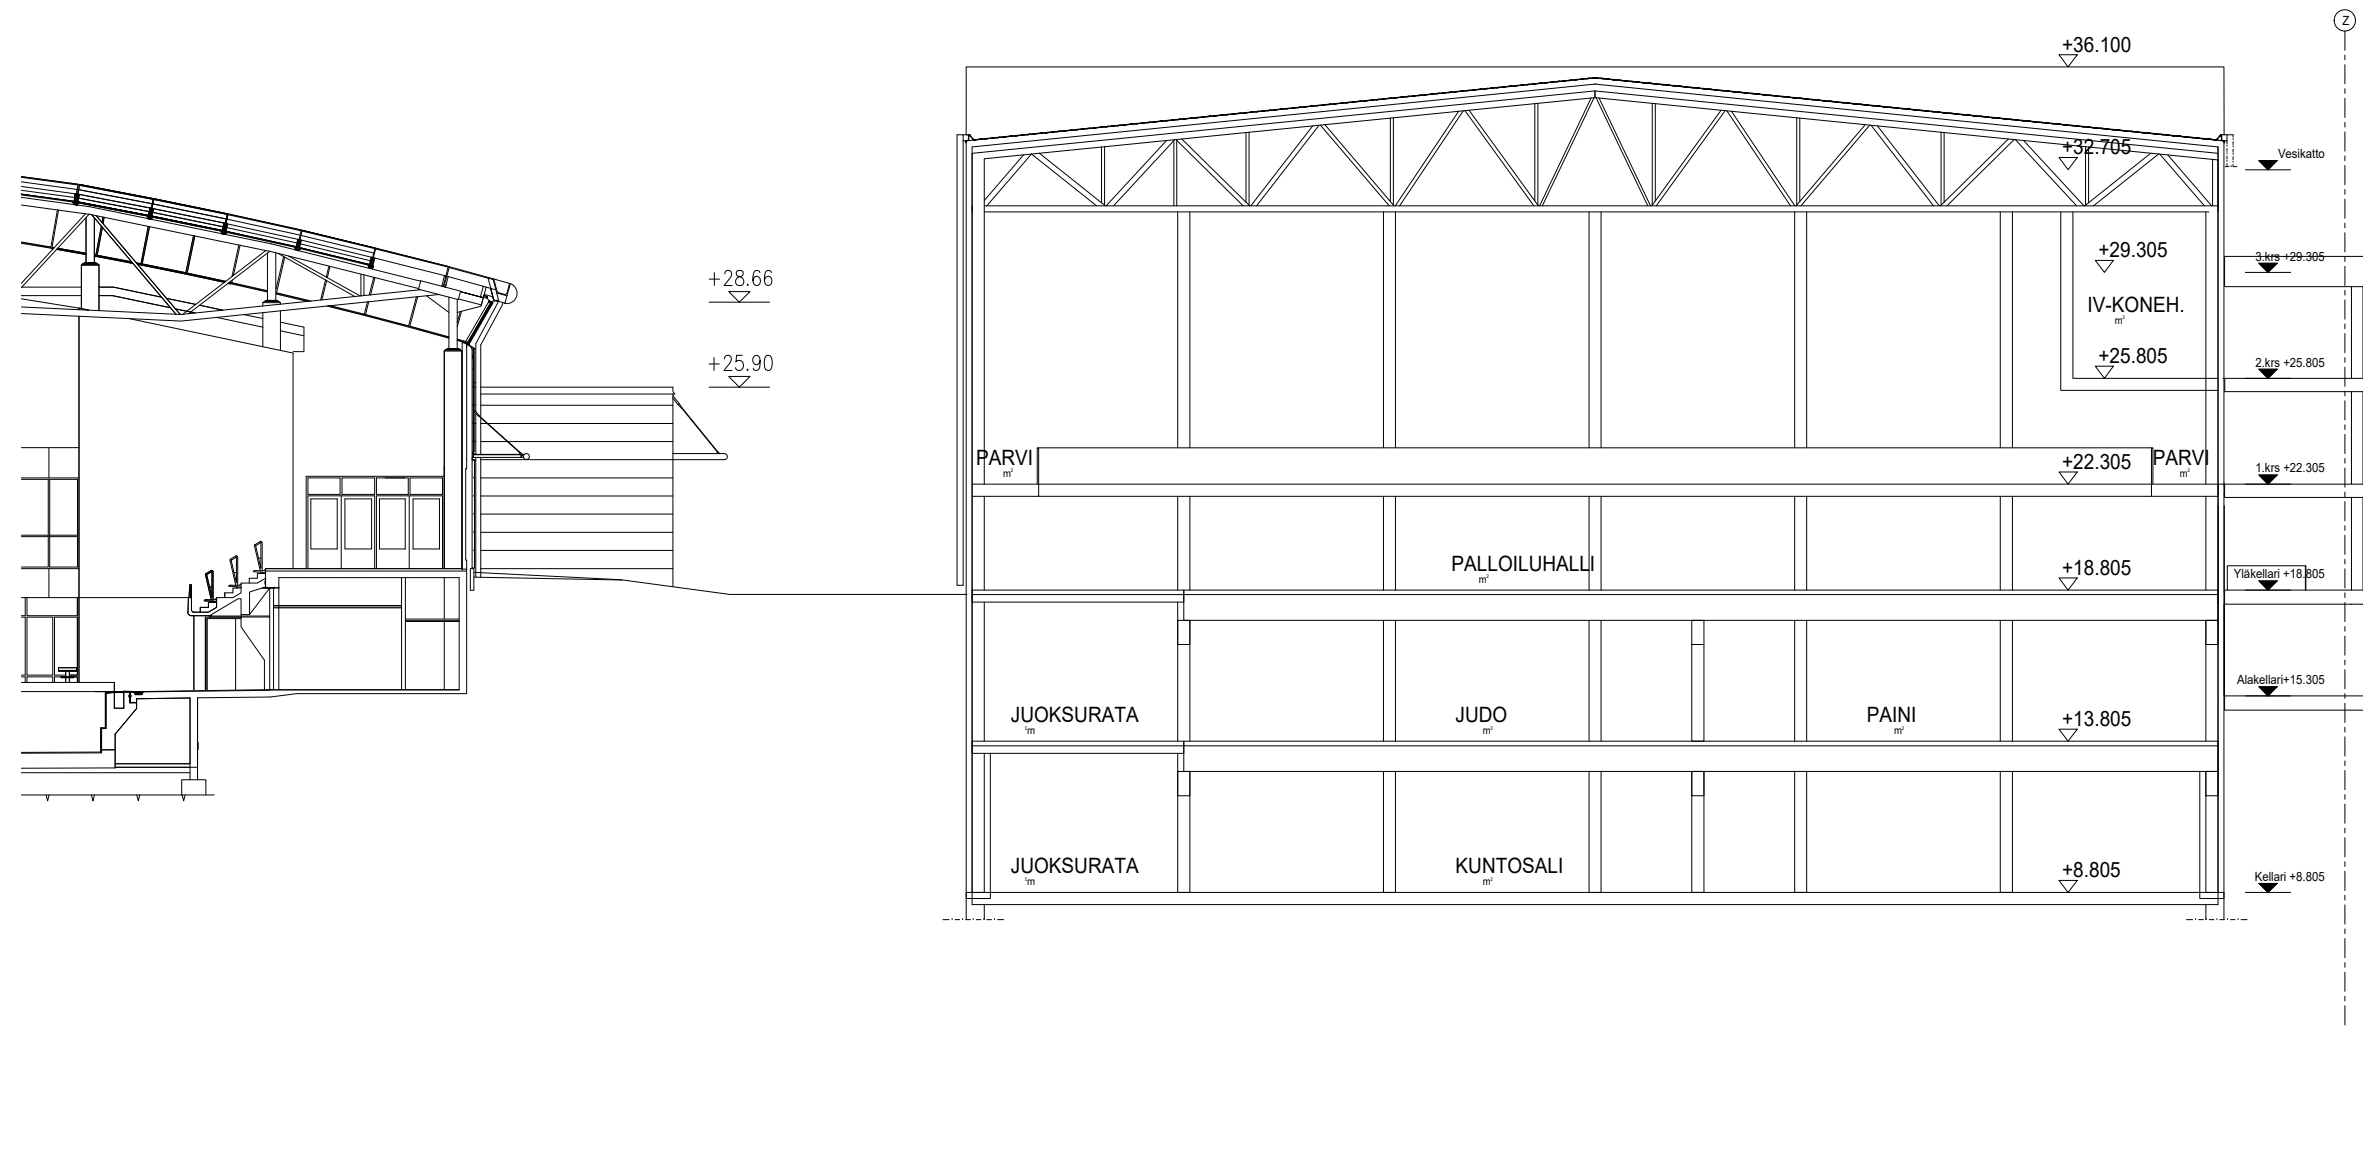

URHEA-HALLI

ARKKITEHTITOIMISTO
TUOMO SIITONEN OY

30.11.2018

POIKITTAISLEIKKAUS

ARK

1/250 | muospvm

muutos