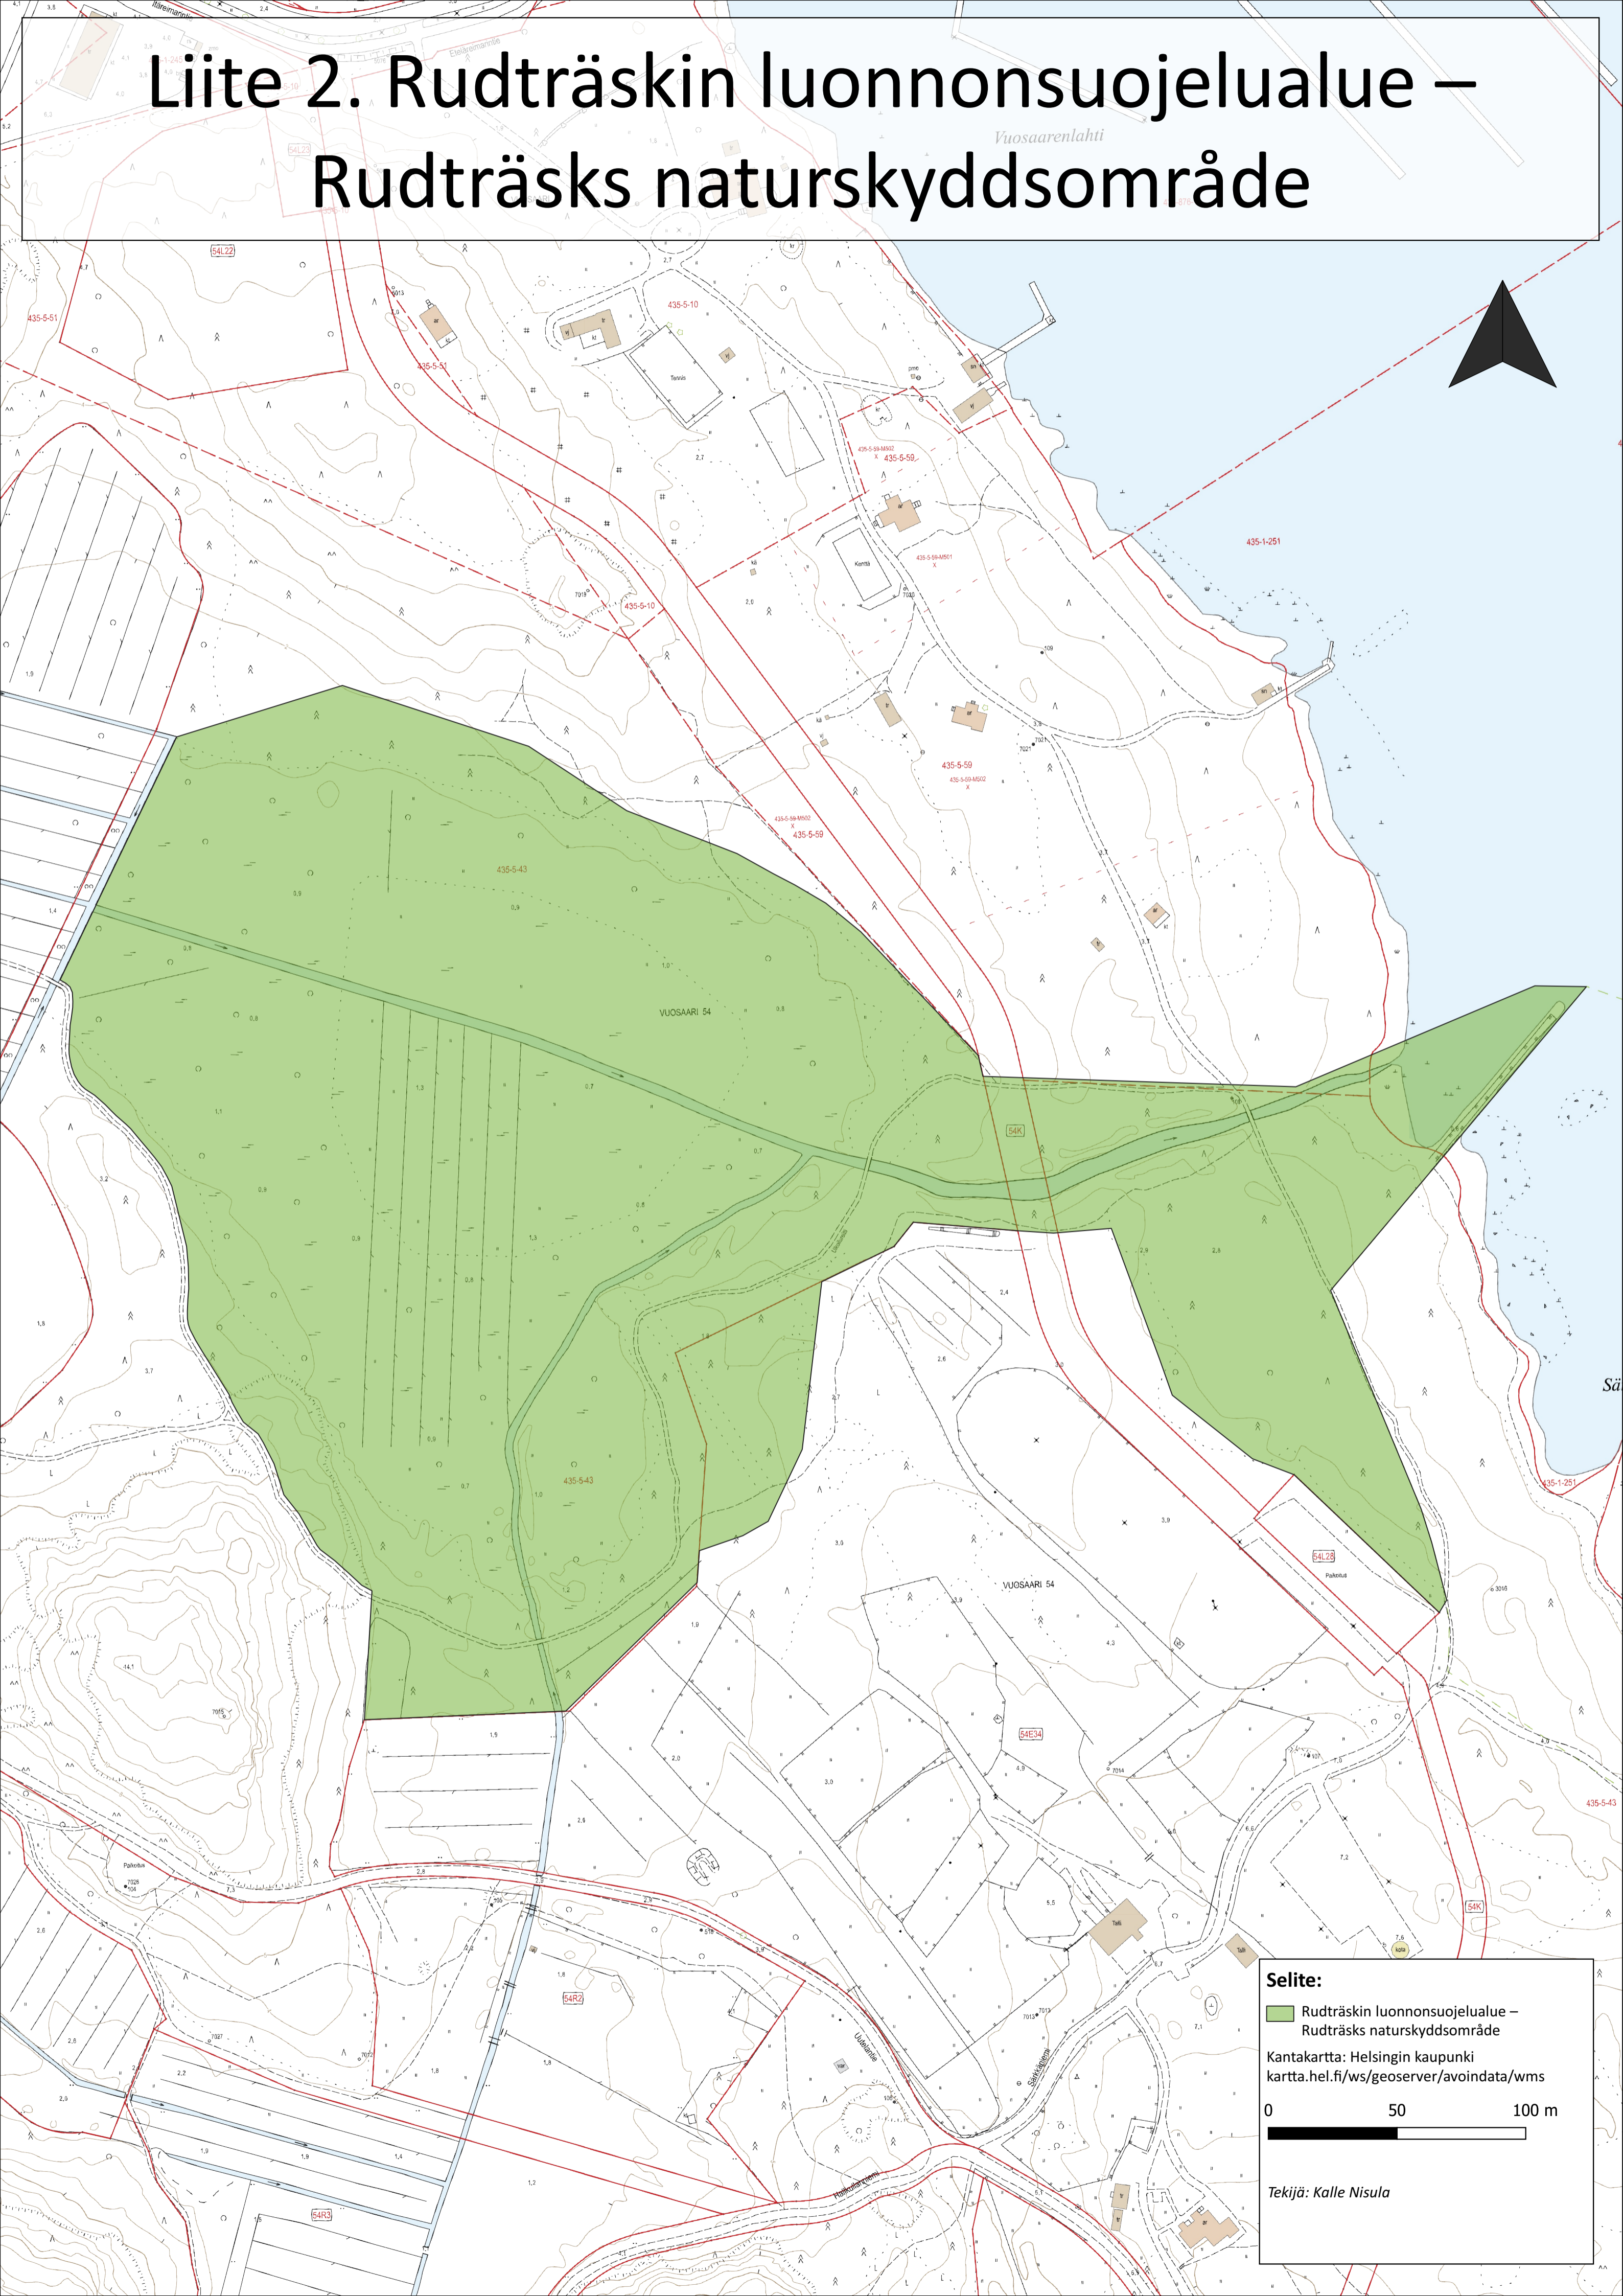

Liite 2. Rudträskin luonnonsuojelualue – Rudträskin naturskyddsområde

Selite:

- Rudträskin luonnonsuojelualue – Rudträskin naturskyddsområde

Kantakartta: Helsingin kaupunki
kartta.hel.fi/ws/geoserver/avoindata/wms

0 50 100 m

Tekijä: Kalle Nisula