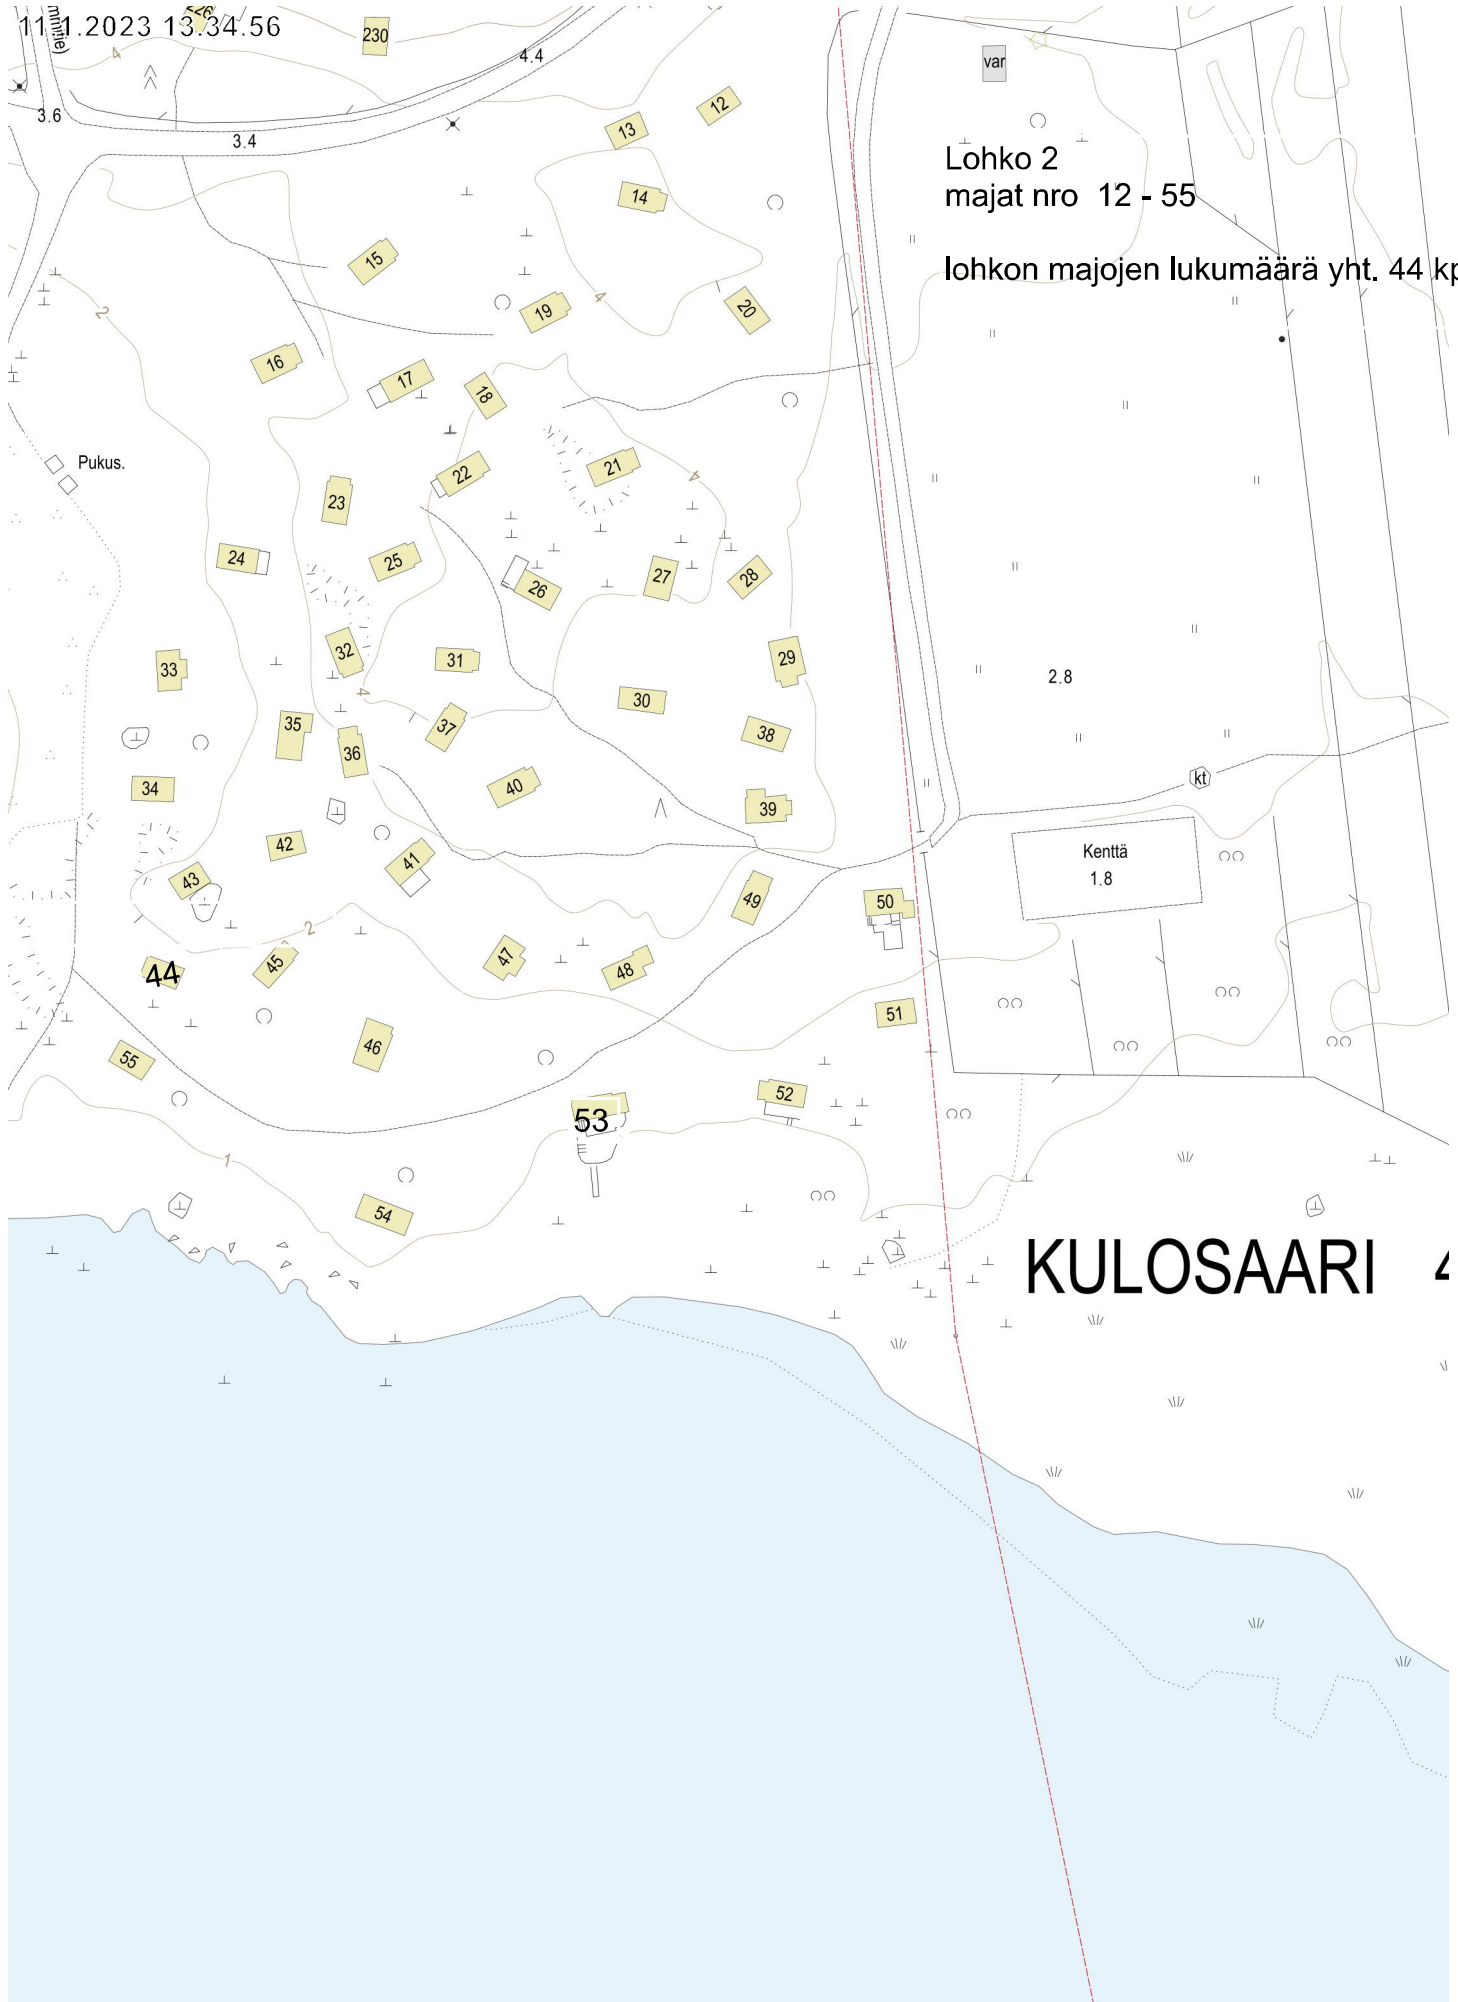

11.1.2023 13:34.56

Lohko 2
majat nro 12 - 55

lohkon majojen lukumäärä yht. 44 kpl

KULOSAARI 4

20 m

1:1 000

Kantakartta ©Helsingin kaupunki

11.1.2023 13.44.47

11.1.2023 13.51.45

lohko 4

majat numerot 86 ja 121 on pysyvästi poistettu
majat nrot 76 - 133

majojen lkm loholla 4 on yhteensä 56

Kivinokan ulkoilualue

KULOSAARI 42

409-1970

50 m 1:1 000

Kantakartta ©Helsingin kaupunki

11.1.2023 14.06.30

Lohko 5
majat nro:lla 76-133
majat nro 86 ja 121 on poistettu pysyvästi
majojen lkm yht. 19

11.1.2023 14.22.56

lohko 7
majat nrot 197 - 223

maoien lkm yht. 27 kol

17.1.2023 15.51.06

50 m 1:1 000

Kantakartta ©Helsingin kaupunki