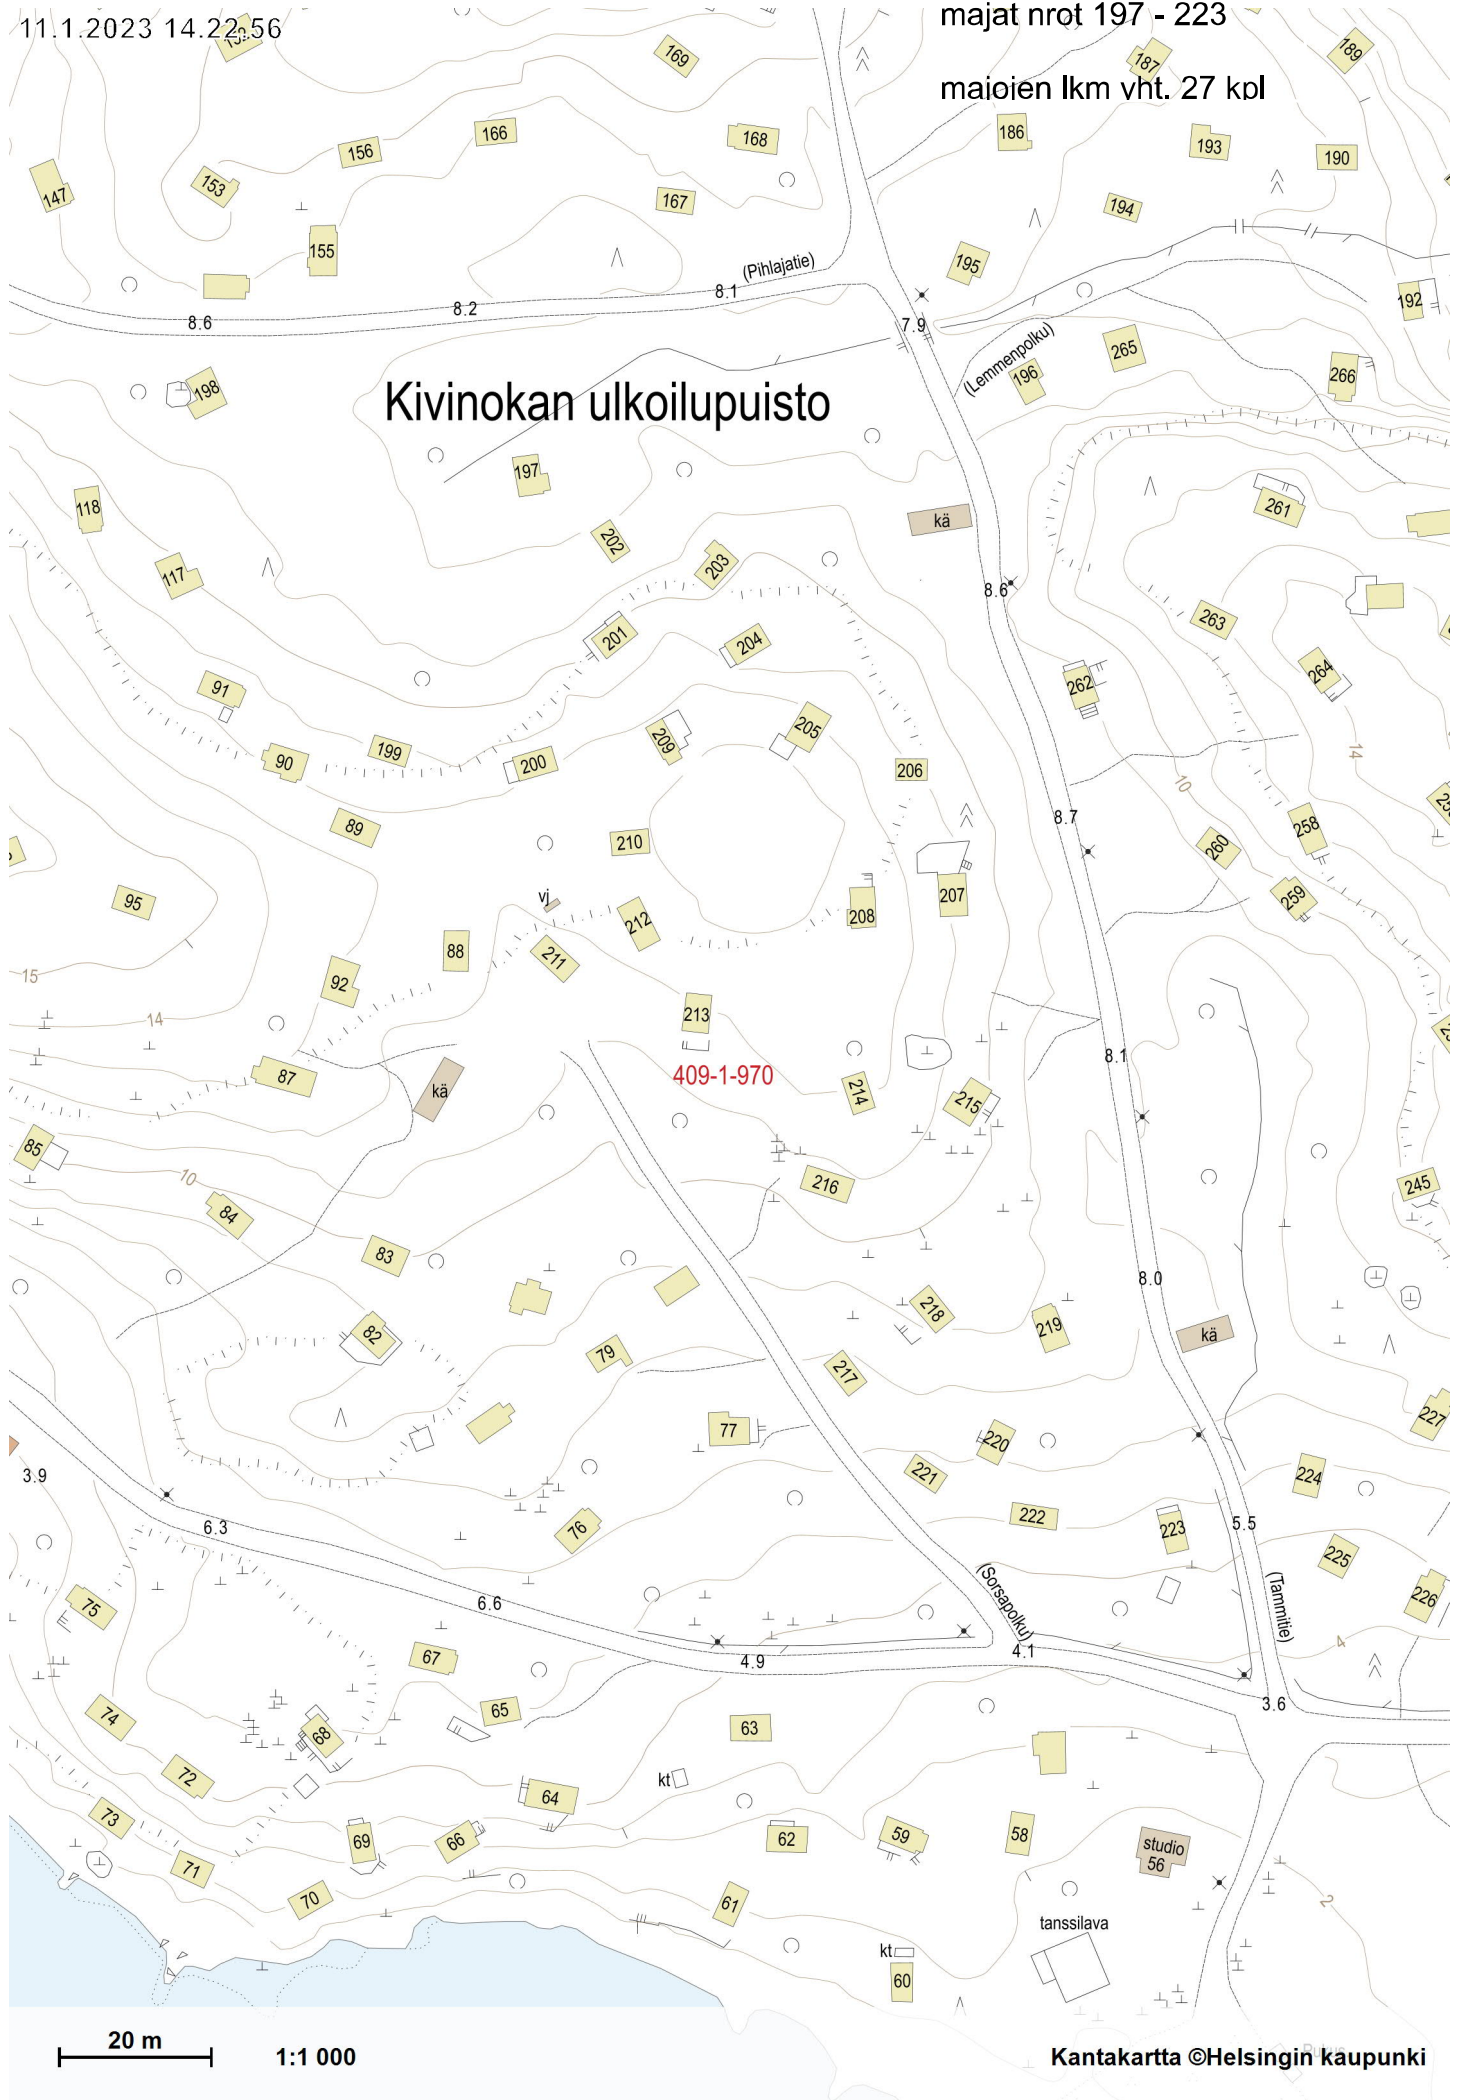

11.1.2023 13:34.56

Lohko 2
majat nro 12 - 55

lohkon majojen lukumäärä yht. 44 kpl

KULOSAARI 4

20 m

1:1 000

Kantakartta ©Helsingin kaupunki

11.1.2023 13.44.47

11.1.2023 13.51.45

lohko 4

majat numerot 86 ja 121 on pysyvästi poistettu
majat nrot 76 - 133

majojen lkm loholla 4 on yhteensä 56

Kivinokan ulkoilualue

KULOSAARI 42

409-1970

50 m 1:1 000

Kantakartta ©Helsingin kaupunki

11.1.2023 14.06.30

Lohko 5
majat nro:lla 76-133
majat nro 86 ja 121 on poistettu pysyvästi
majojen lkm yht. 19

11.1.2023 14.22.56

lohko 7
majat nrot 197 - 223

maoien lkm yht. 27 kol

17.1.2023 15.51.06

50 m 1:1 000

Kantakartta ©Helsingin kaupunki