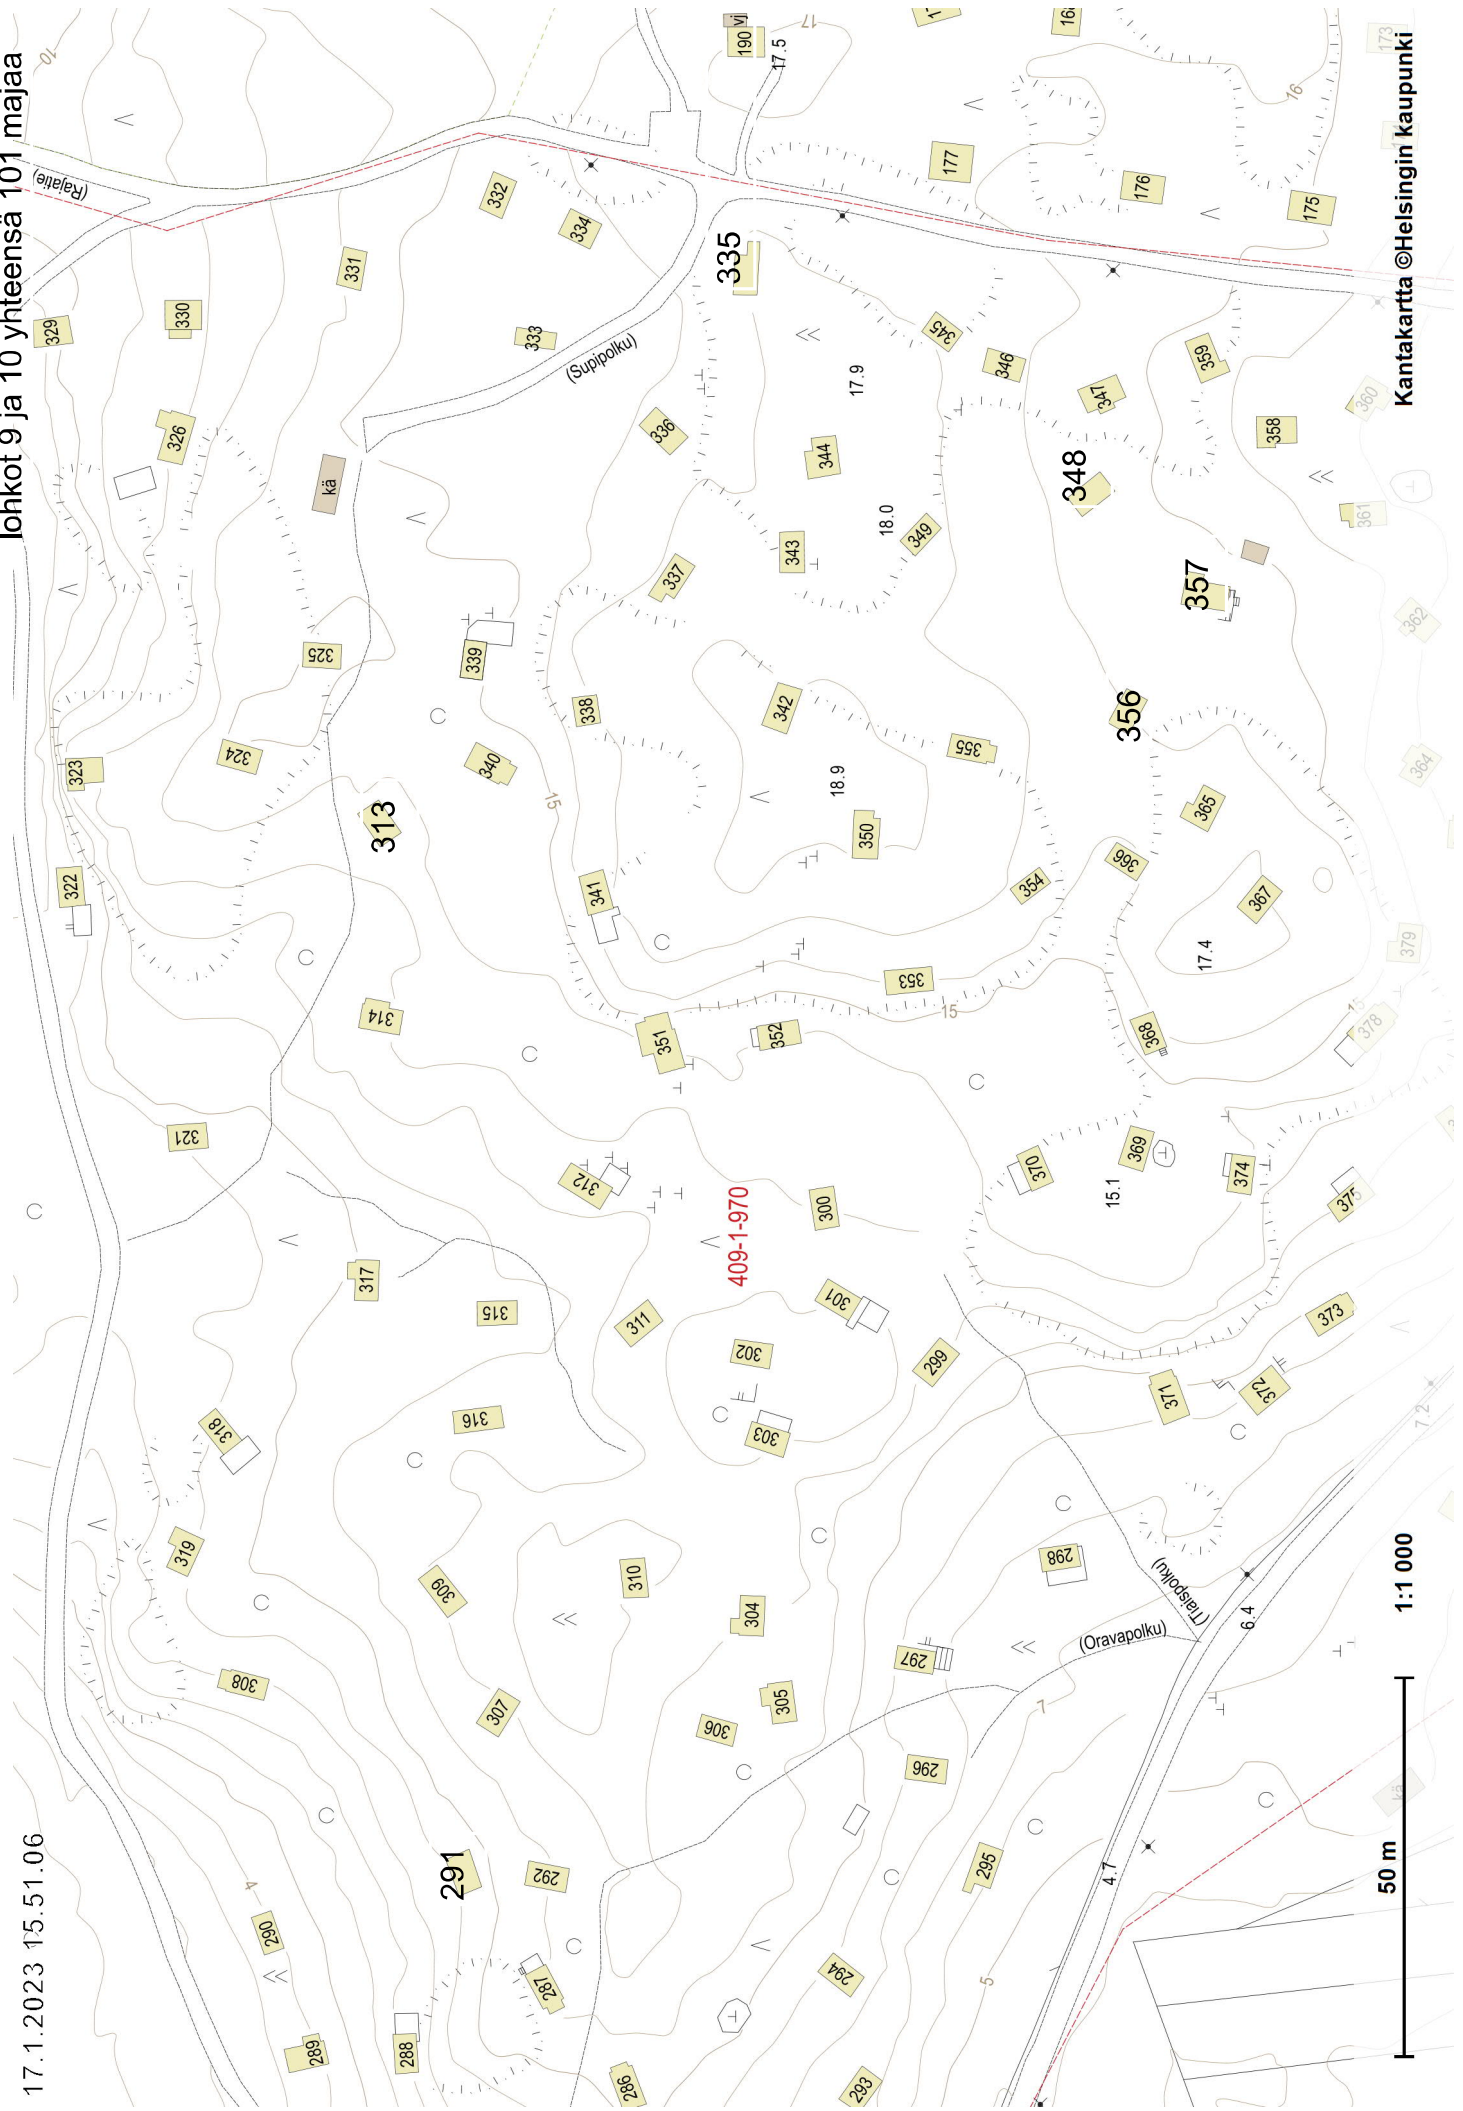

11.1.2023 13:34.56

Lohko 2
majat nro 12 - 55

lohkon majojen lukumäärä yht. 44 kpl

KULOSAARI 4

20 m

1:1 000

Kantakartta ©Helsingin kaupunki

11.1.2023 13.44.47

11.1.2023 13.51.45

lohko 4

majat numerot 86 ja 121 on pysyvästi poistettu
majat nrot 76 - 133

majojen lkm loholla 4 on yhteensä 56

Kivinokan ulkoilualue

KULOSAARI 42

409-1970

50 m 1:1 000

Kivinokan ulkoilualue

409-1-970

20 m 1:1 000

11.1.2023 14.27.53

Kivinokkalaiset r.y.
lohkolta purettu nro 252,
numero poistettu pysyvästi

majat nro 224 - 283
lohko 8:n majojen lkm= 59

majat nro 284 - 384
lohkot 9 ja 10 yhteensä 101 majaa

17.1.2023 15.51.06

50 m 1:1 000

Kantakartta ©Helsingin kaupunki