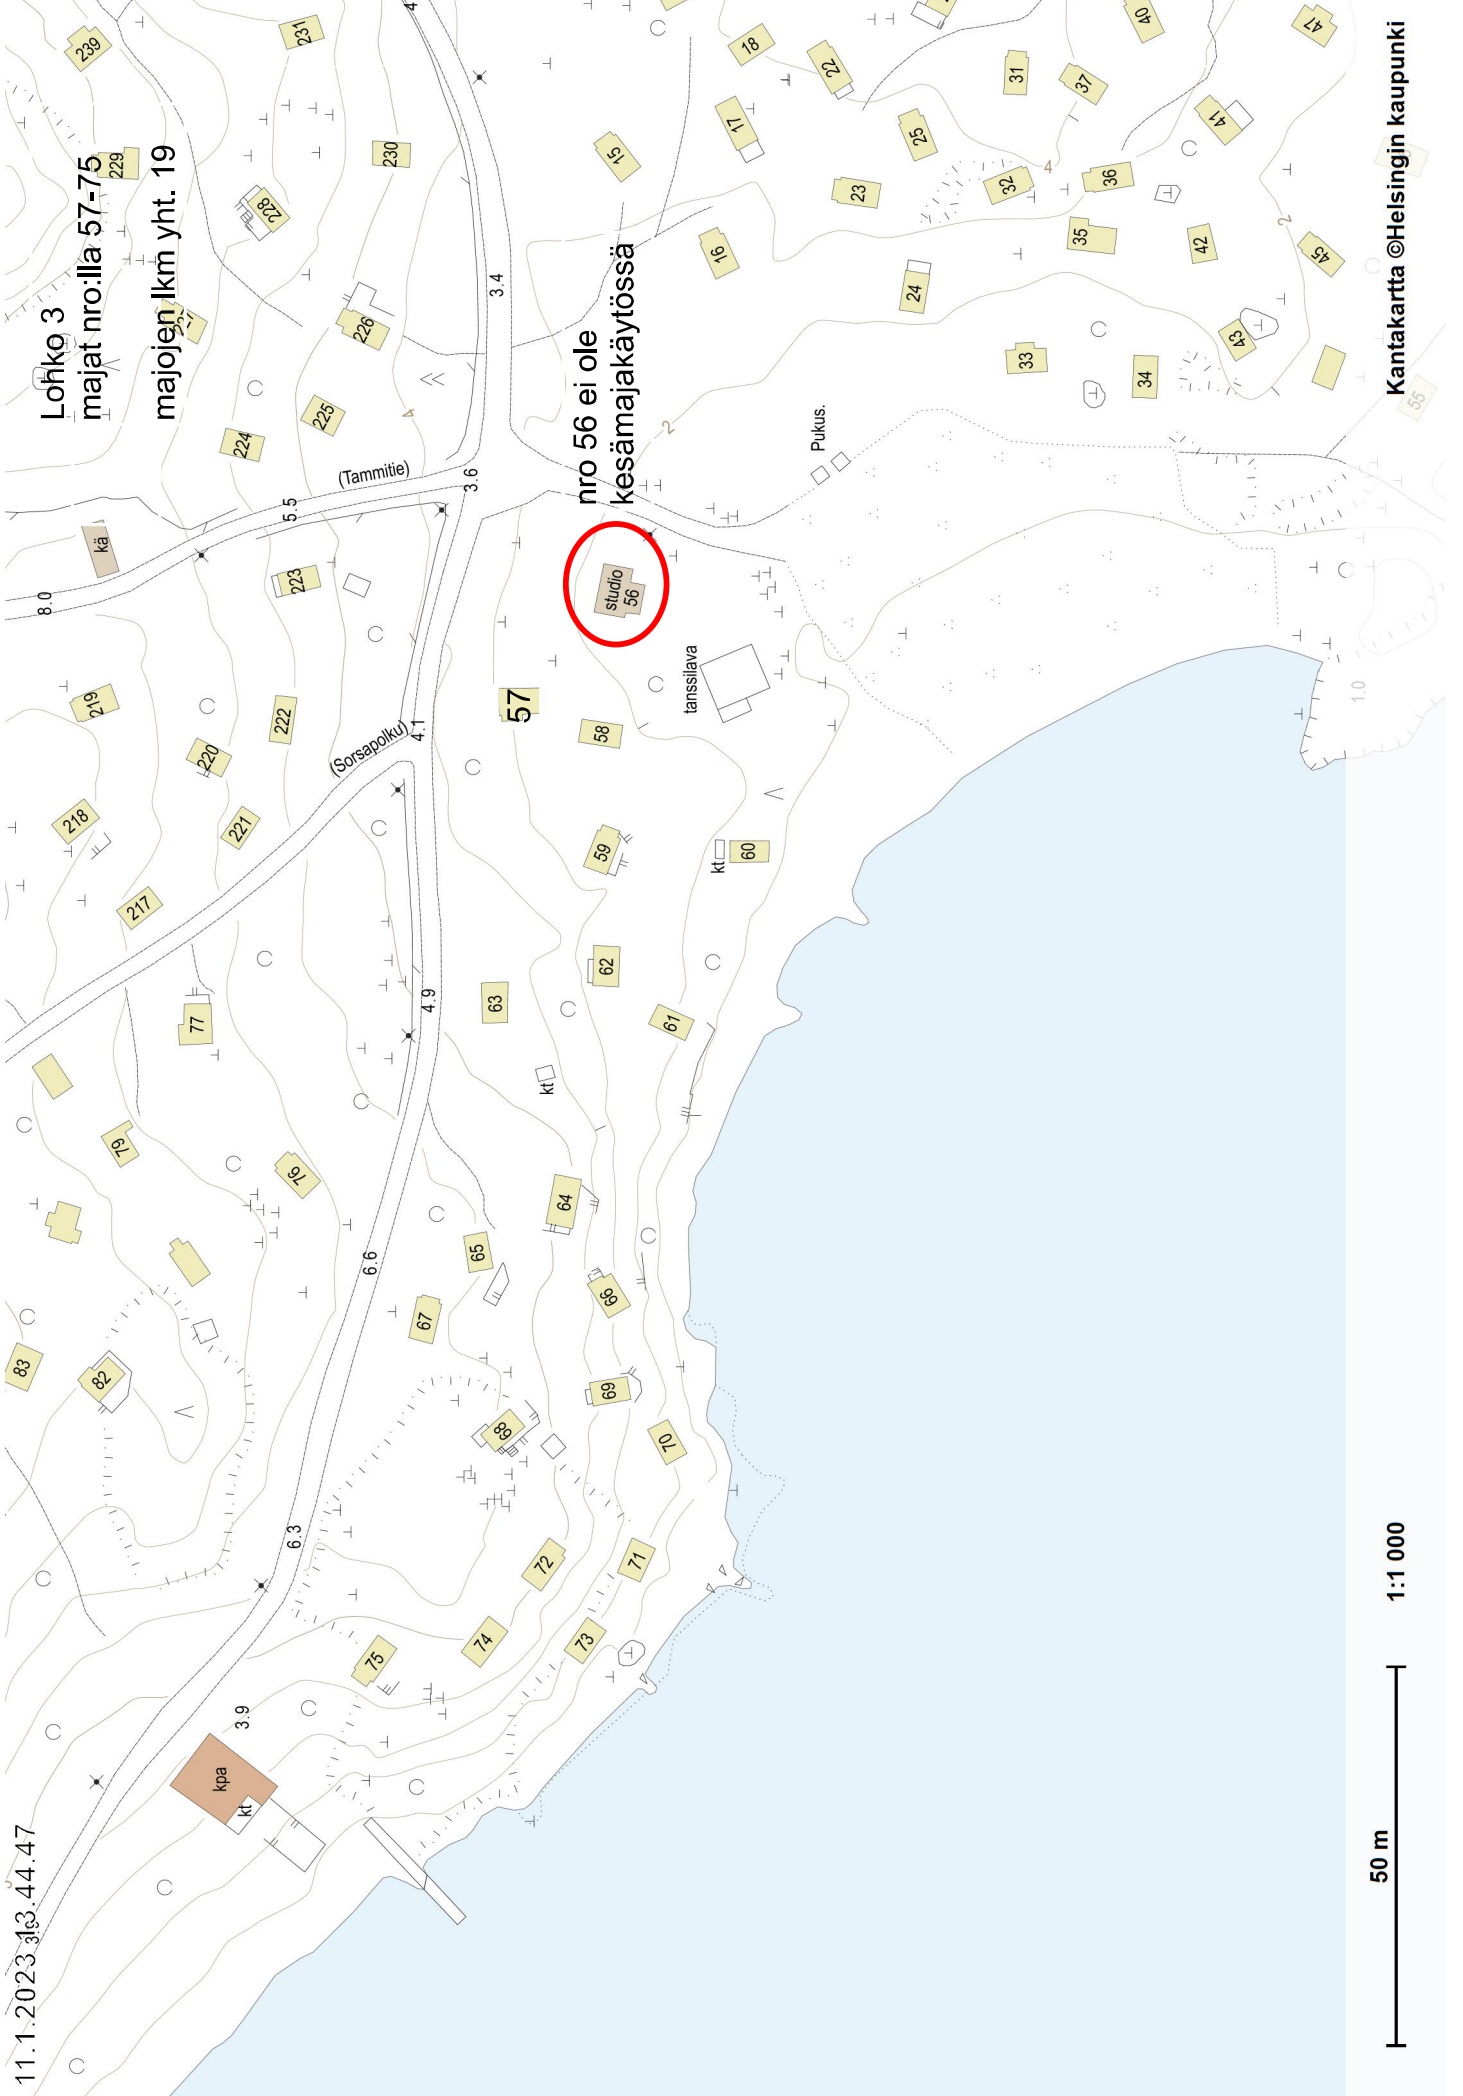

11.1.2023 13:34.56

Lohko 2
majat nro 12 - 55

lohkon majojen lukumäärä yht. 44 kpl

KULOSAARI 4

20 m

1:1 000

Kantakartta ©Helsingin kaupunki

11.1.2023 13.44.47

11.1.2023 13.51.45

lohko 4

majat numerot 86 ja 121 on pysyvästi poistettu
majat nrot 76 - 133

majojen lkm loholla 4 on yhteensä 56

Kivinokan ulkoilualue

KULOSAARI 42

409-1970

50 m 1:1 000

Kantakartta ©Helsingin kaupunki

11.1.2023 14.06.30

Lohko 5
majat nro:lla 76-133
majat nro 86 ja 121 on poistettu pysyvästi
majojen lkm yht. 19

11.1.2023 14.22.56

lohko 7
majat nrot 197 - 223

maoien lkm yht. 27 kol

17.1.2023 15.51.06

50 m 1:1 000

Kantakartta ©Helsingin kaupunki