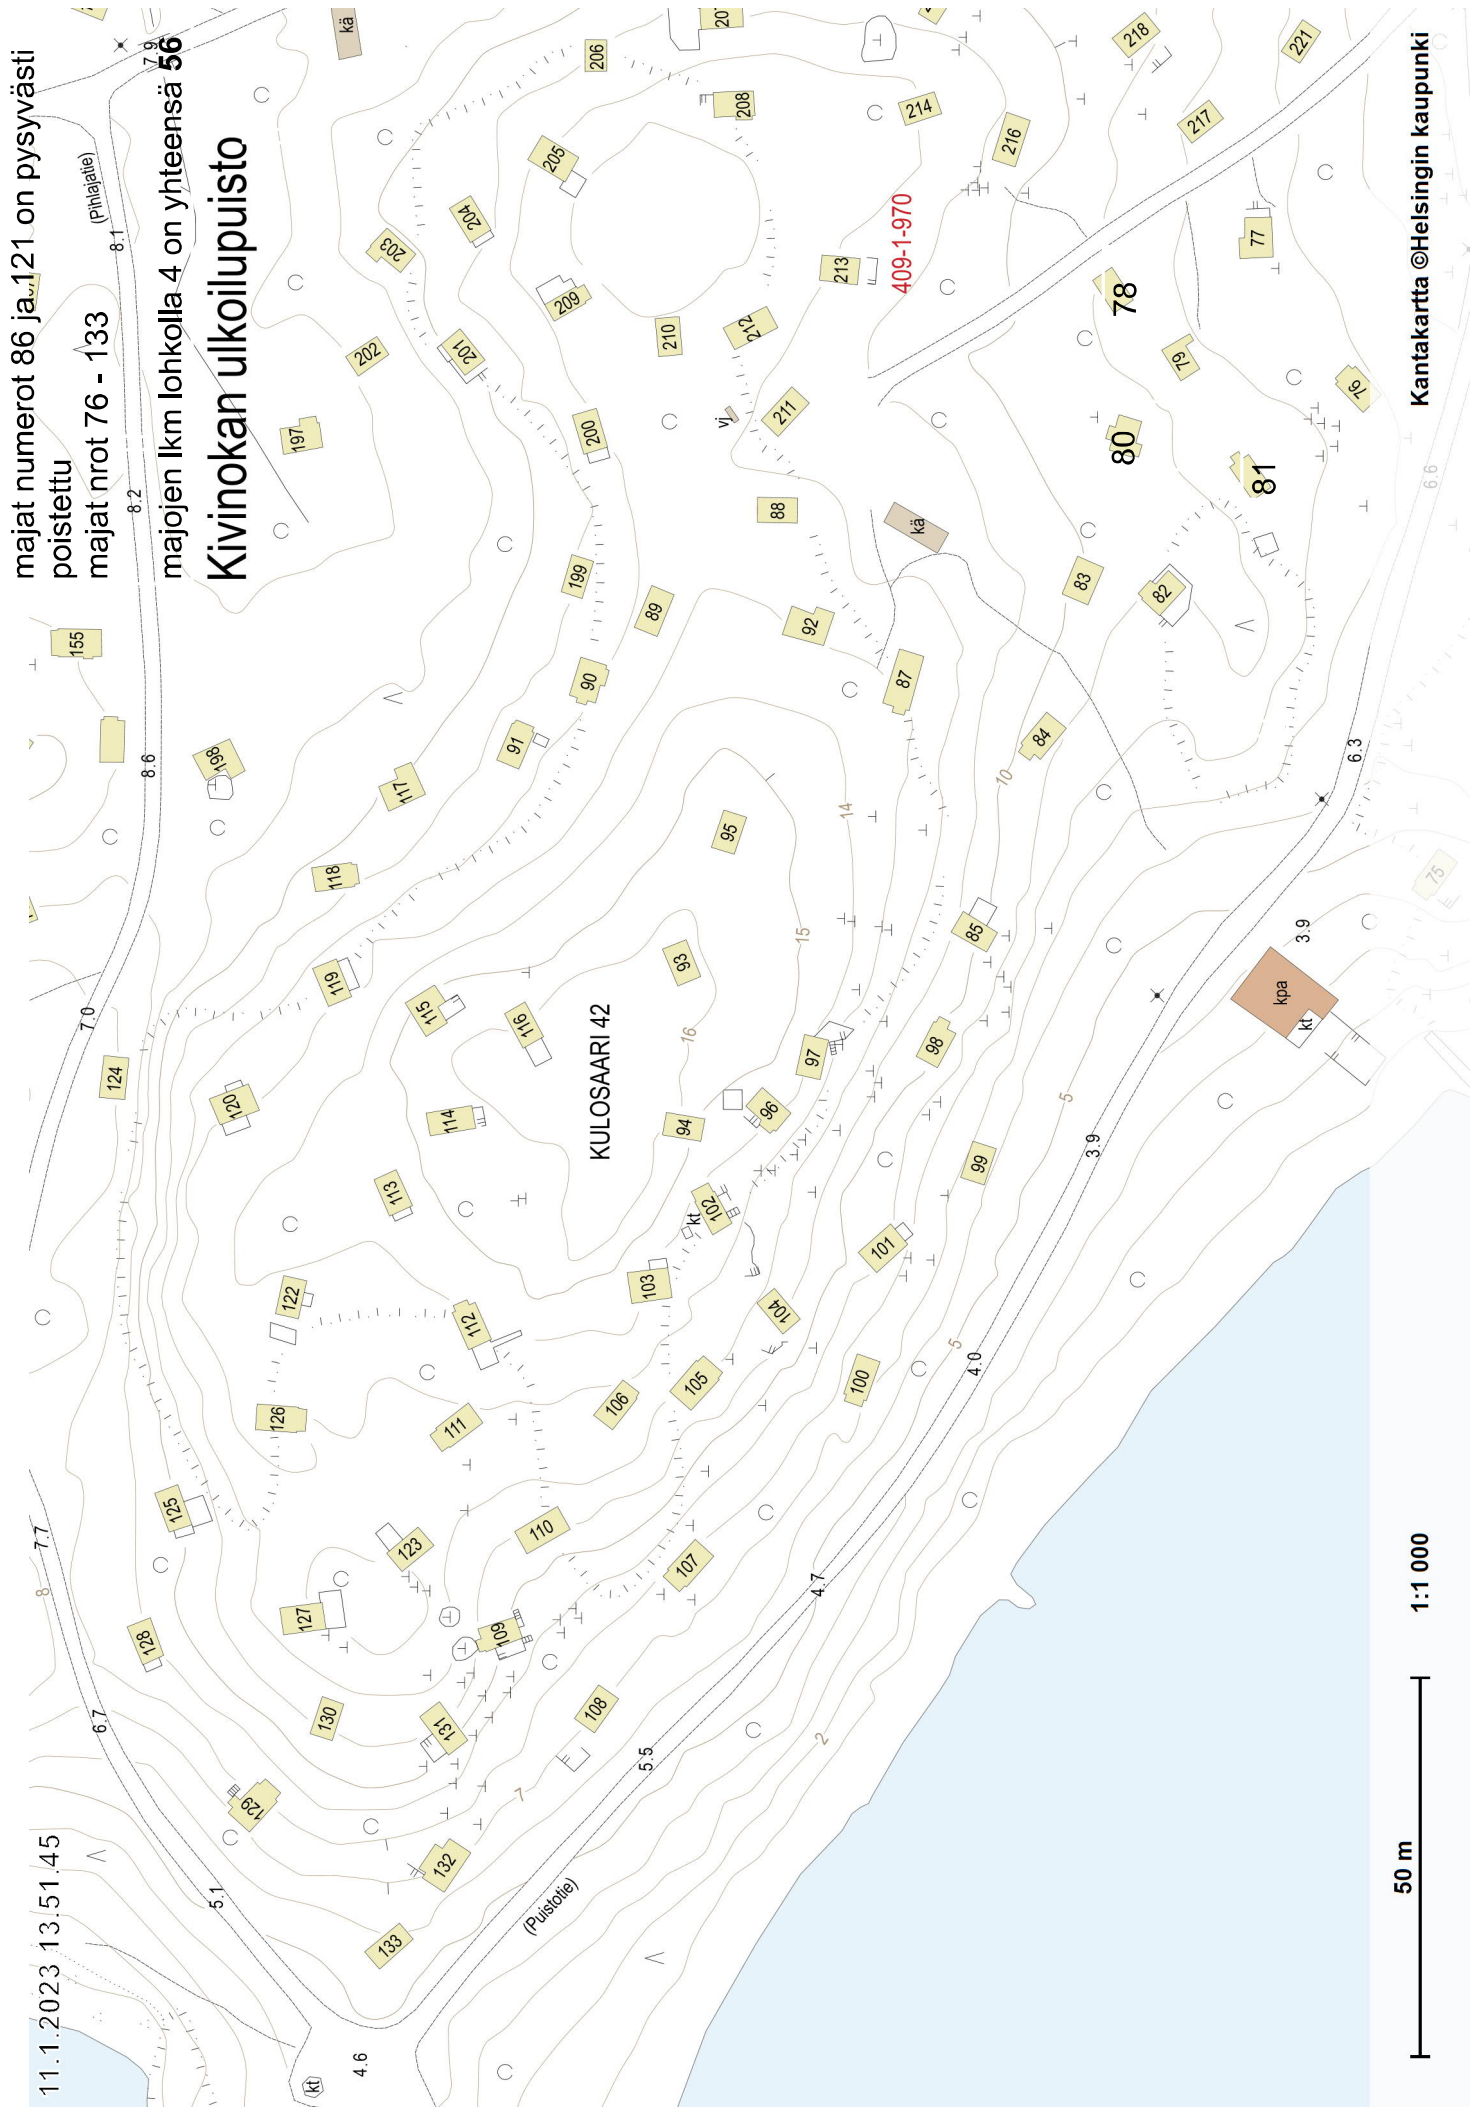

11.1.2023 13:34.56

Lohko 2
majat nro 12 - 55

lohkon majojen lukumäärä yht. 44 kpl

KULOSAARI 4

20 m

1:1 000

Kantakartta ©Helsingin kaupunki

11.1.2023 13.44.47

11.1.2023 13.51.45

lohko 4

majat numerot 86 ja 121 on pysyvästi poistettu
majat nrot 76 - 133

majojen lkm loholla 4 on yhteensä 56

Kivinokan ulkoilualue

KULOSAARI 42

409-1970

50 m 1:1 000

Kantakartta ©Helsingin kaupunki

11.1.2023 14.06.30

Lohko 5
majat nro:lla 76-133
majat nro 86 ja 121 on poistettu pysyvästi
majojen lkm yht. 19

11.1.2023 14.22.56

lohko 7
majat nrot 197 - 223

maoien lkm yht. 27 kol

17.1.2023 15.51.06

50 m 1:1 000

Kantakartta ©Helsingin kaupunki