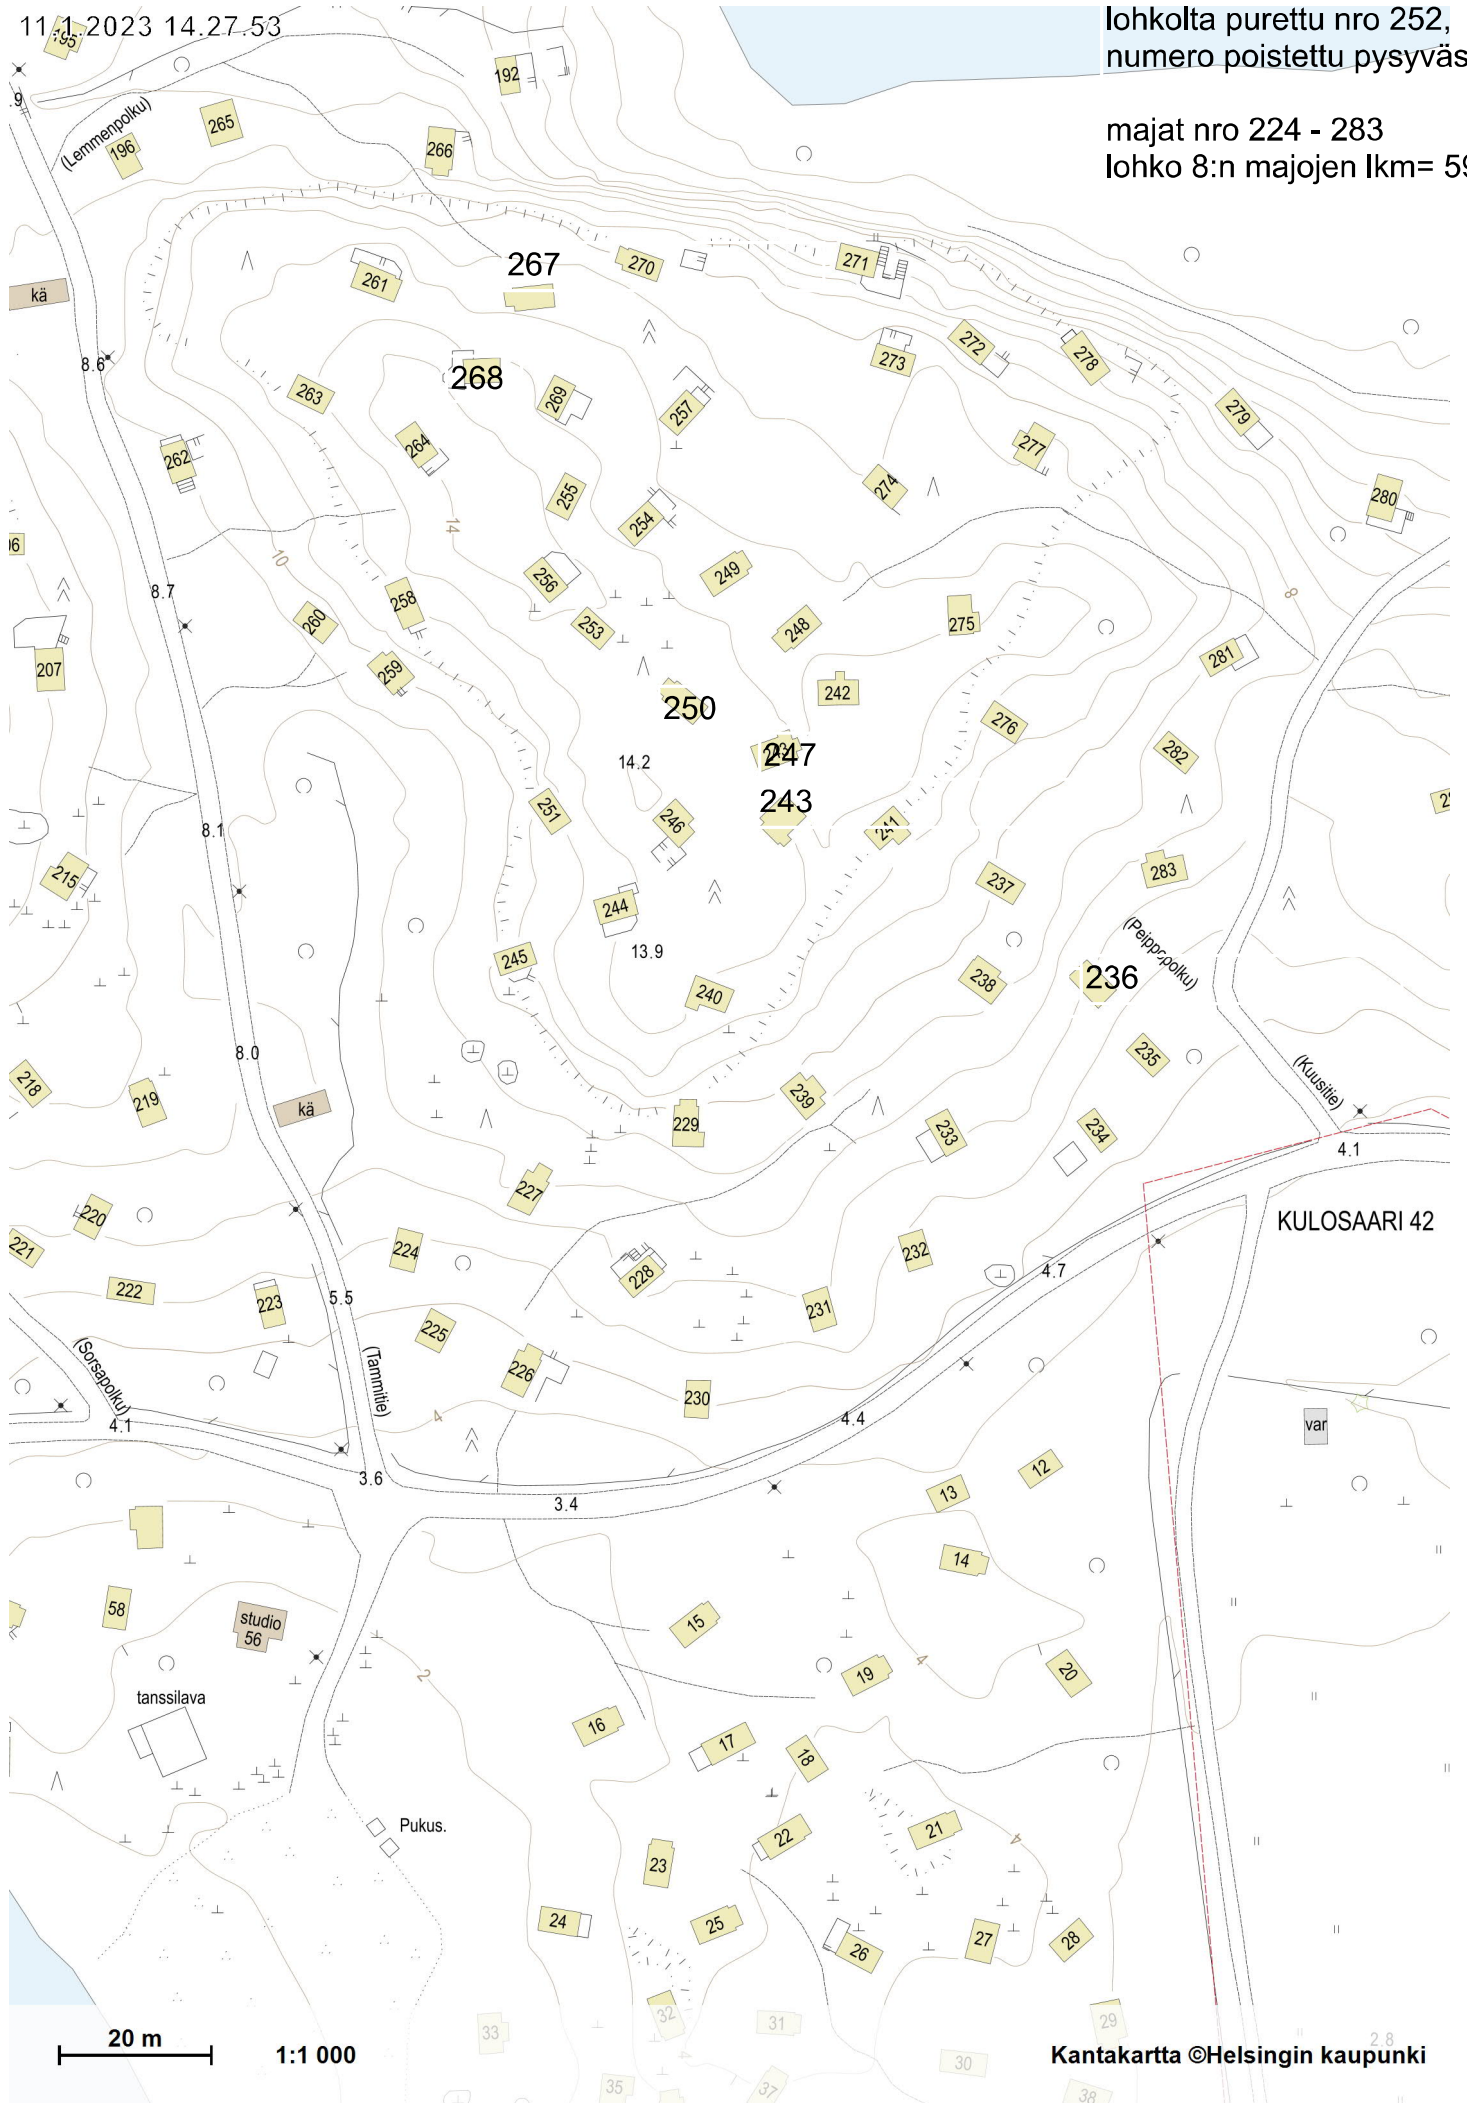

11.1.2023 13:34.56

Lohko 2
majat nro 12 - 55

lohkon majojen lukumäärä yht. 44 kpl

KULOSAARI 4

20 m

1:1 000

Kantakartta ©Helsingin kaupunki

11.1.2023 13.44.47

11.1.2023 13.51.45

lohko 4

majat numerot 86 ja 121 on pysyvästi poistettu
majat nrot 76 - 133

majojen lkm loholla 4 on yhteensä 56

Kivinokan ulkoilualue

KULOSAARI 42

409-1970

50 m 1:1 000

Kivinokan ulkoilualue

409-1-970

20 m 1:1 000

11.1.2023 14.27.53

Kivinokkalaiset r.y.
lohkolta purettu nro 252,
numero poistettu pysyvästi

majat nro 224 - 283
lohko 8:n majojen lkm= 59

majat nro 284 - 384
lohkot 9 ja 10 yhteensä 101 majaa

17.1.2023 15.51.06

50 m 1:1 000

Kantakartta ©Helsingin kaupunki