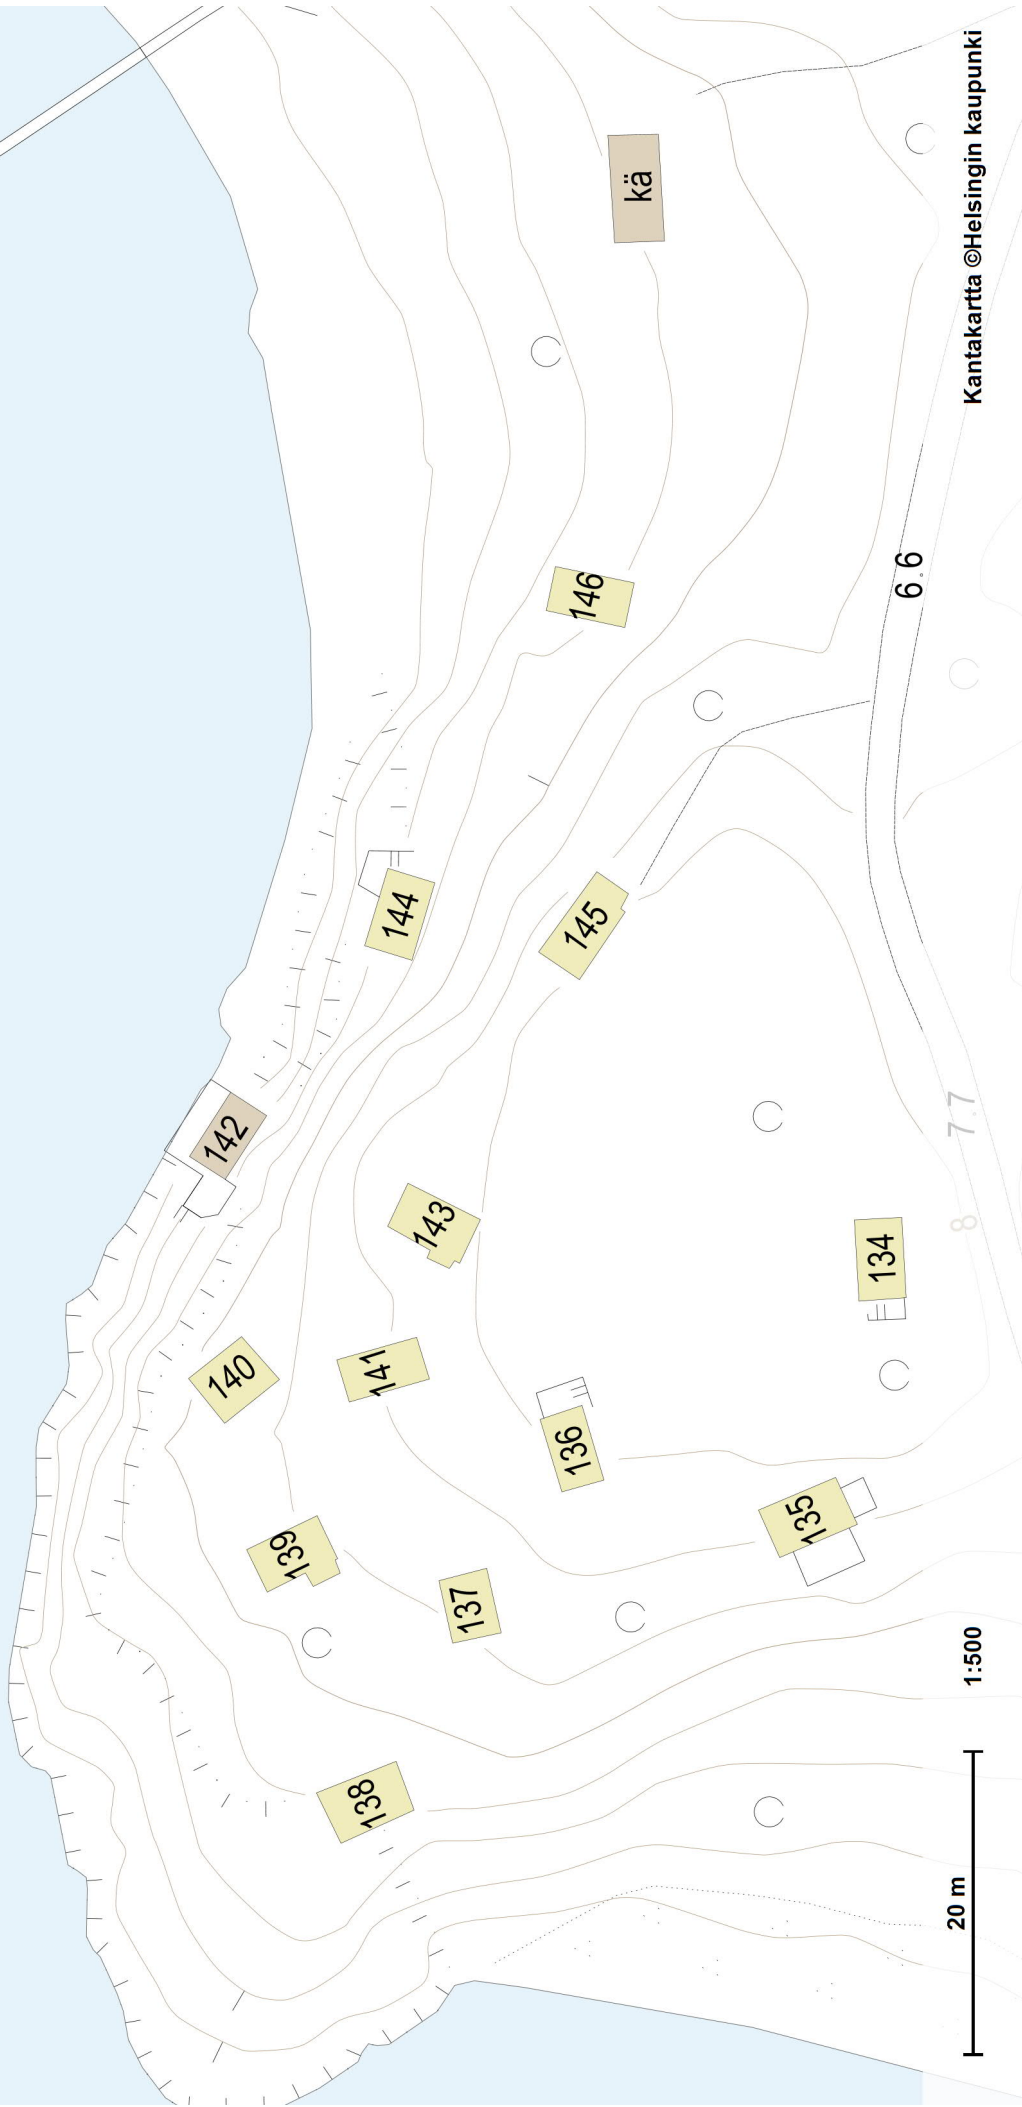

11.1.2023 13:34.56

Lohko 2
majat nro 12 - 55

lohkon majojen lukumäärä yht. 44 kpl

KULOSAARI 4

20 m

1:1 000

Kantakartta ©Helsingin kaupunki

11.1.2023 13.44.47

11.1.2023 13.51.45

lohko 4

majat numerot 86 ja 121 on pysyvästi poistettu
majat nrot 76 - 133

majojen lkm loholla 4 on yhteensä 56

Kivinokan ulkoilualue

KULOSAARI 42

409-1970

50 m 1:1 000

Kantakartta ©Helsingin kaupunki

11.1.2023 14.06.30

Lohko 5
majat nro:lla 76-133
majat nro 86 ja 121 on poistettu pysyvästi
majojen lkm yht. 19

11.1.2023 14.22.56

lohko 7
majat nrot 197 - 223

maoien lkm yht. 27 kol

17.1.2023 15.51.06

50 m 1:1 000

Kantakartta ©Helsingin kaupunki