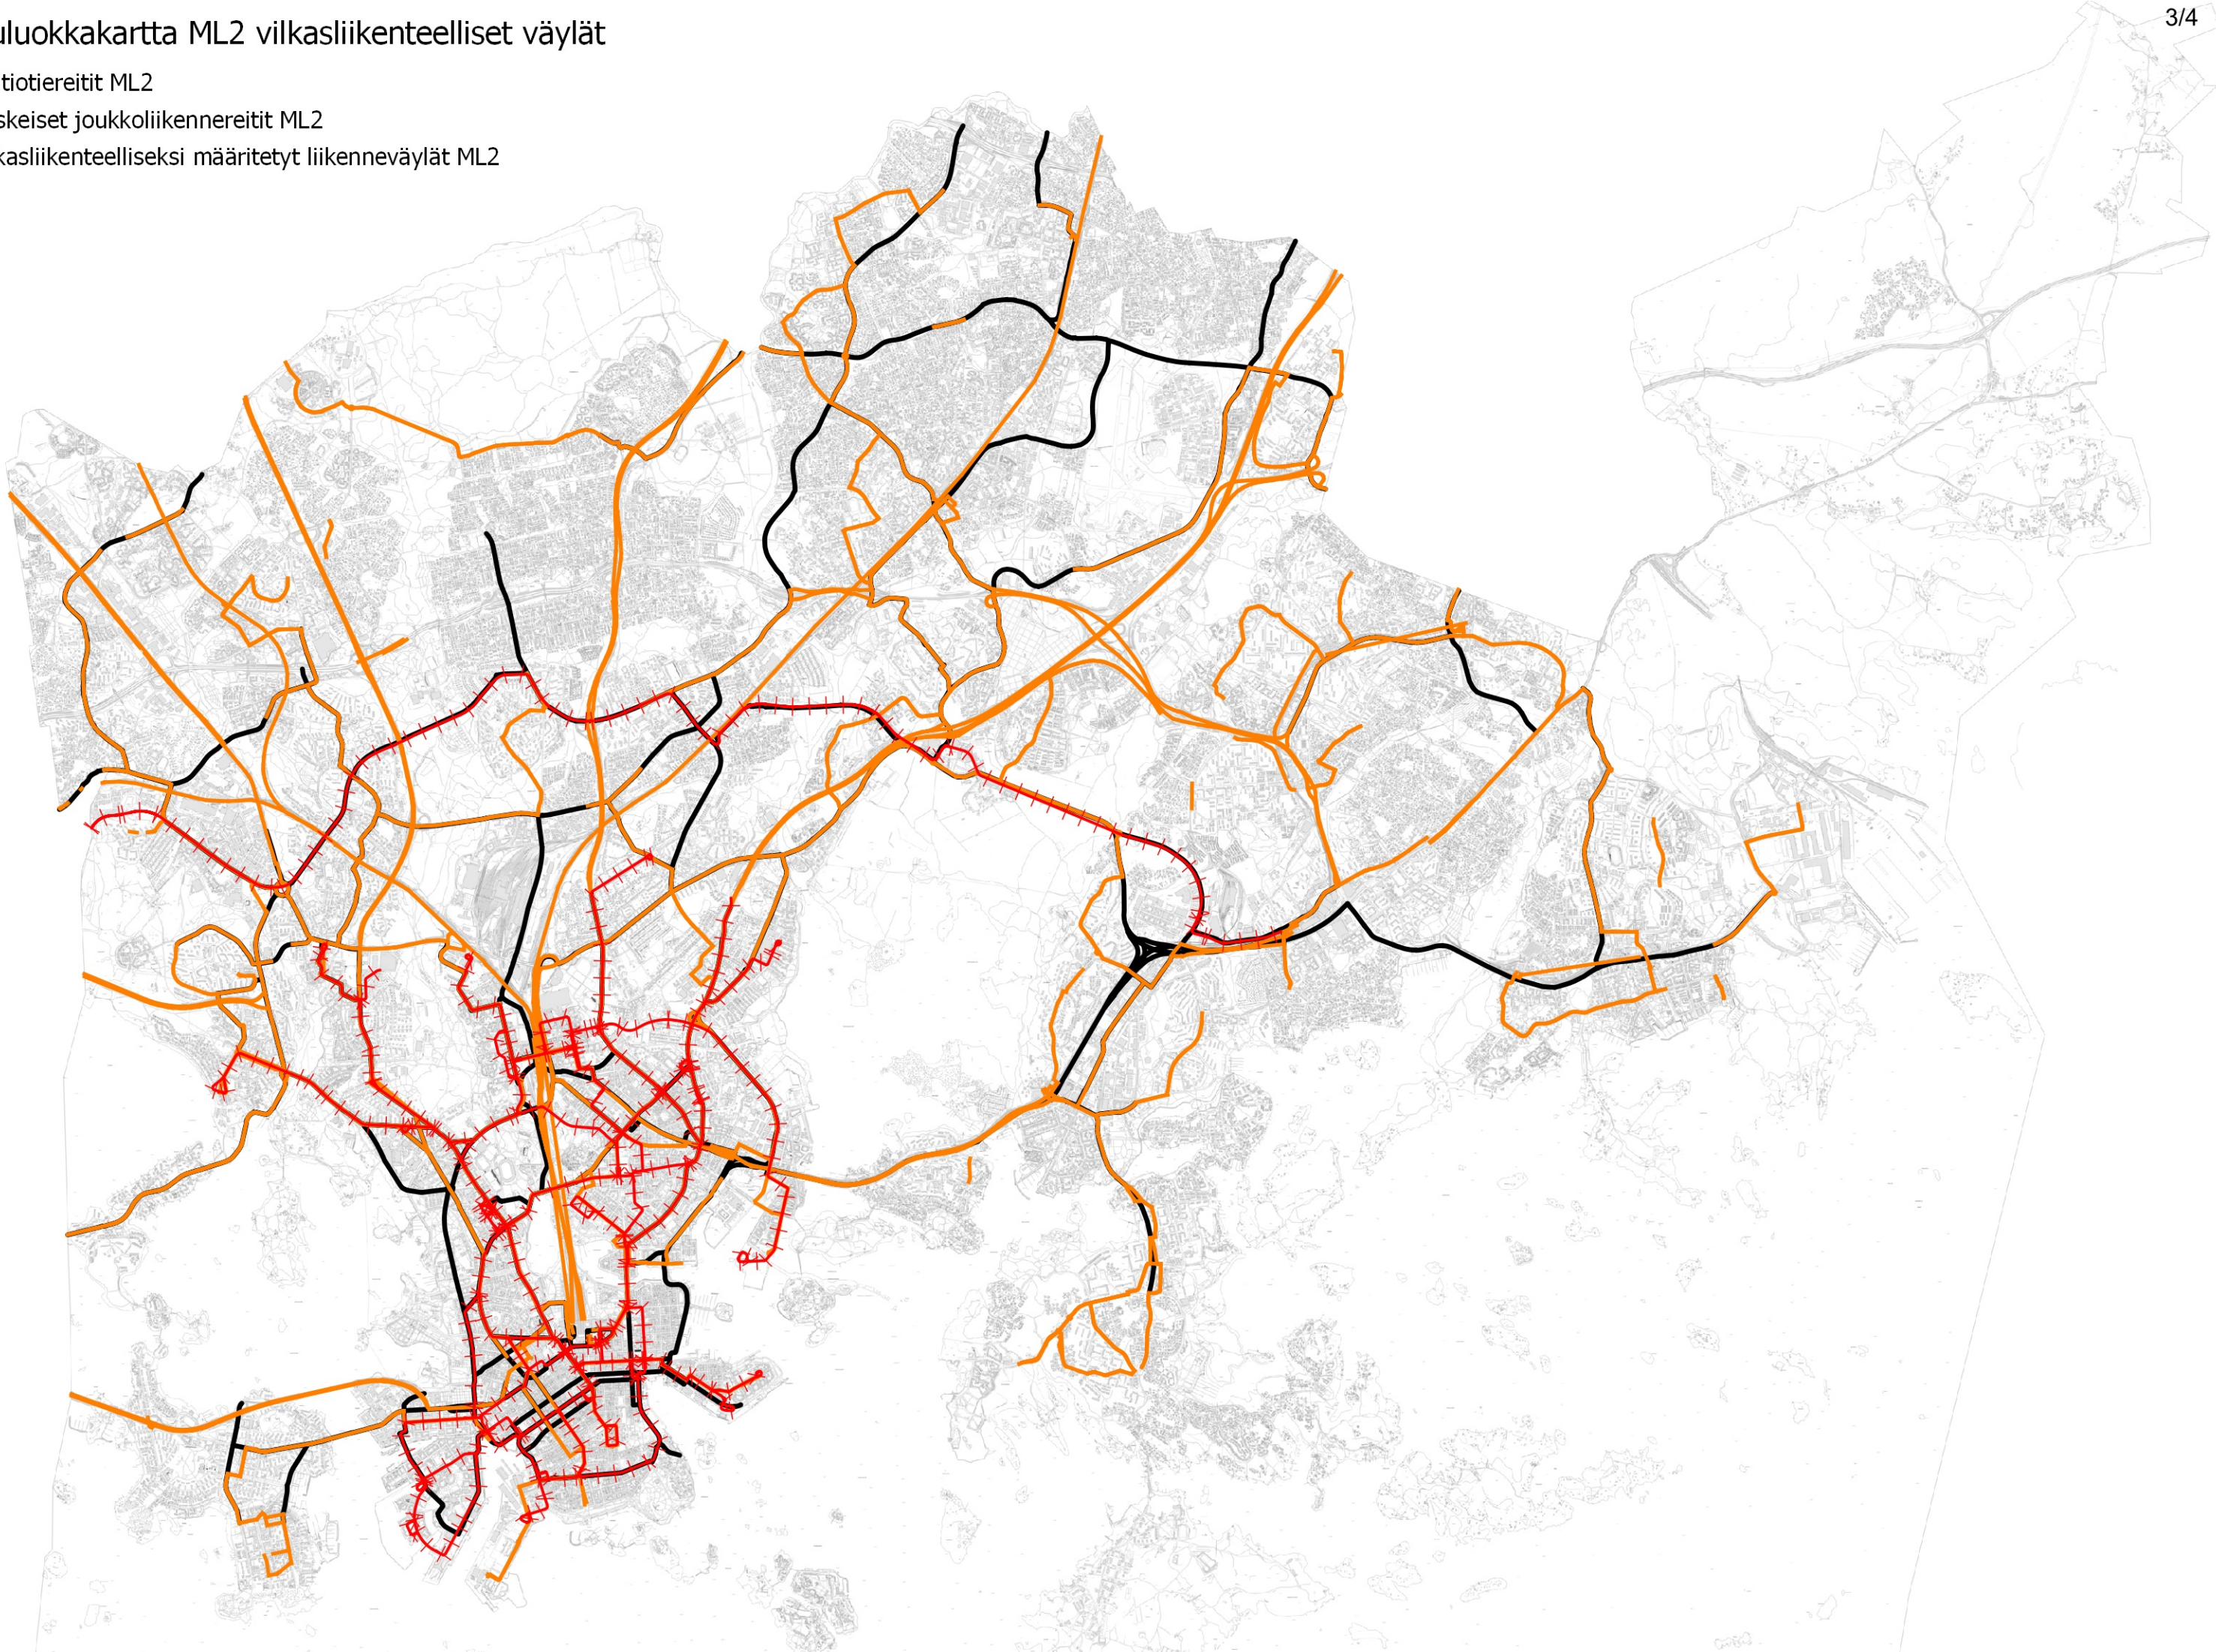

Maksuluokkakartta ML2 pyöräily

Pyöräilyn priorisoidut runkoreitit ML2

Pyöräilyn pääreitit ML2

# Maksuluokkakartta ML2 vilkasliikenteelliset väylät

++ Raitiotiereitit ML2

— Keskeiset joukkoliikennereitit ML2

— Vilkasliikenteelliseksi määritetyt liikenneväylät ML2

# Maksuluokkakartta ML3 ja ML4

 Helsingin niemi ML3

Yleisten alueiden rekisterin katualueet

 Katualueet ML3

 Katualueet ML4

 Rakenteilla tai ei kaupungin ylläpidossa

Yleisten alueiden rekisterin viherosat

 Viherosat ML3