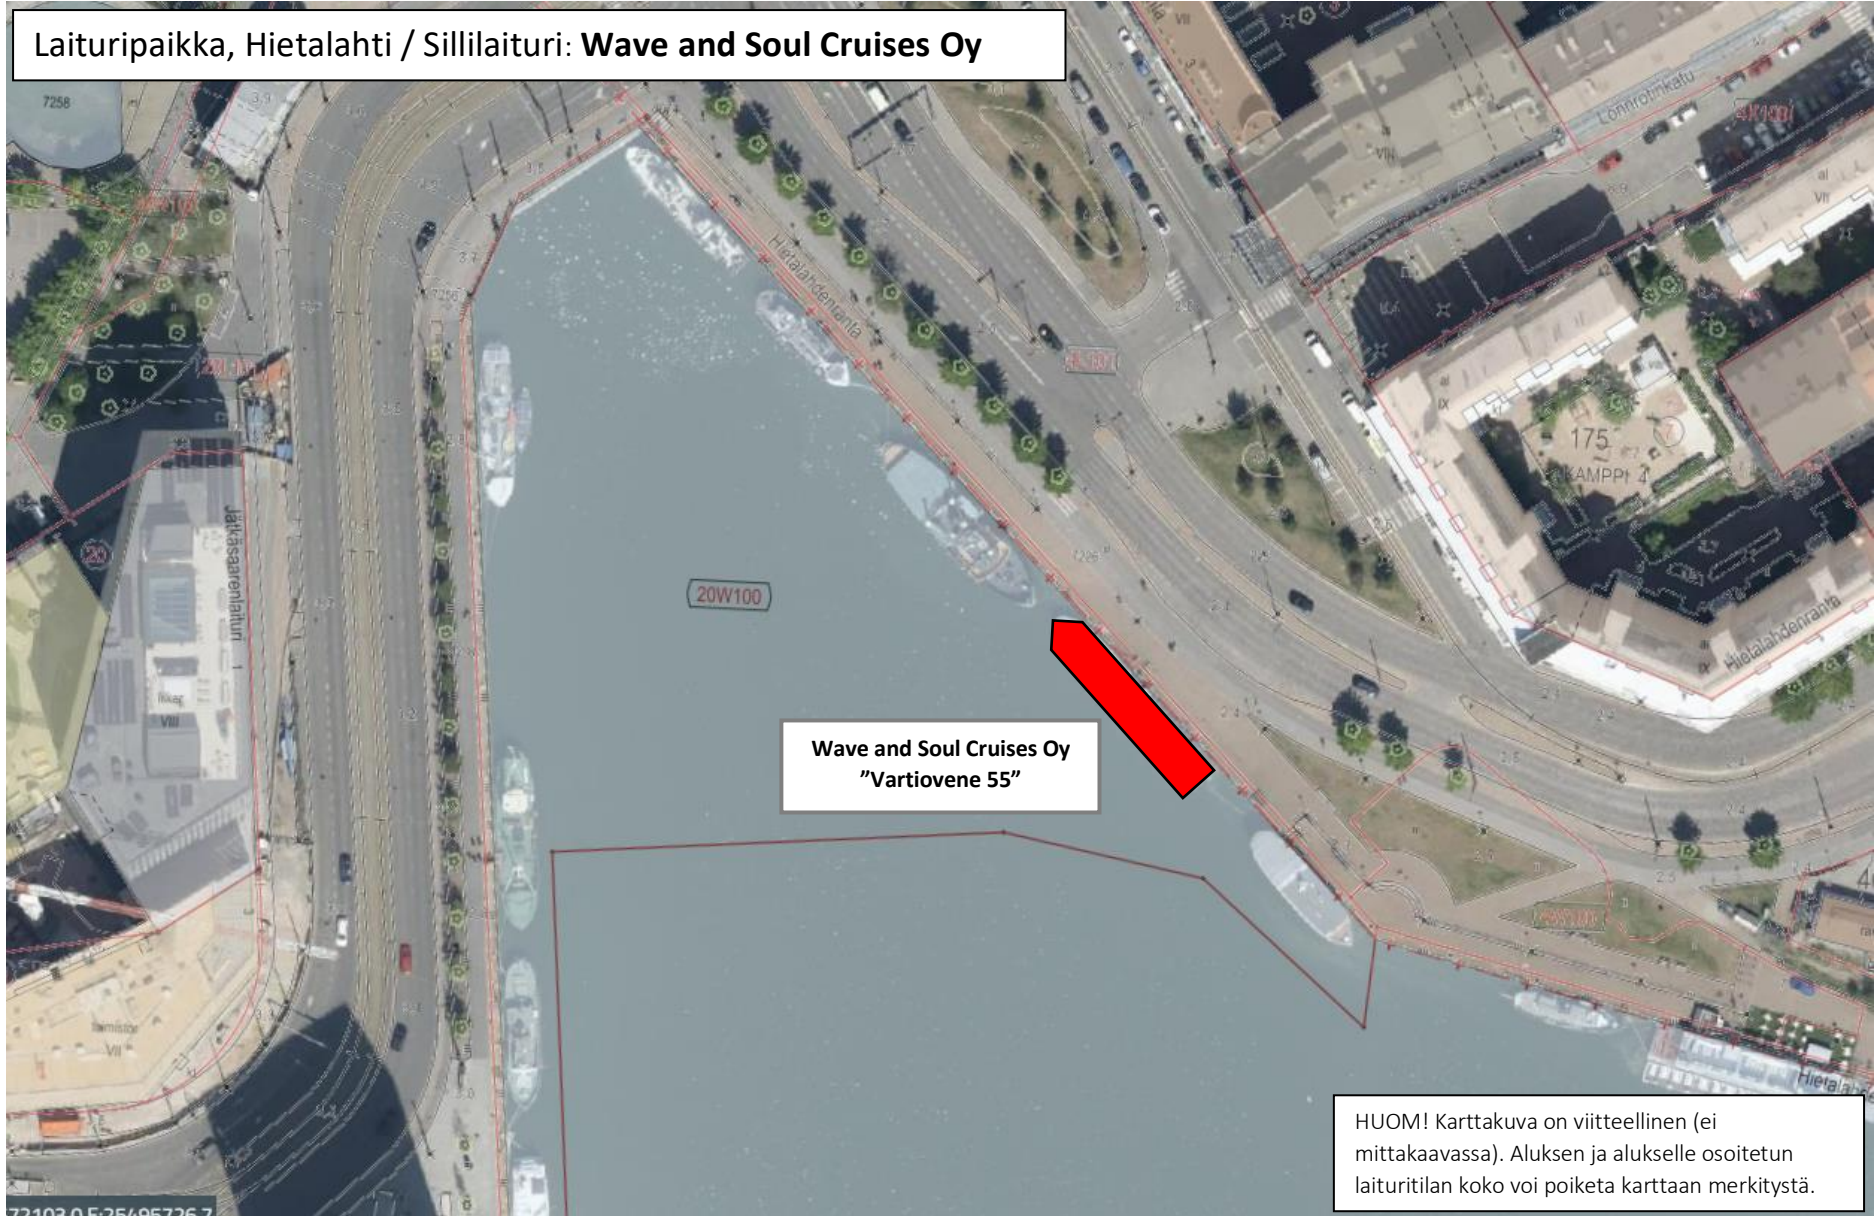

Laituripaikka, Hietalahti / Sillilaituri: **Wave and Soul Cruises Oy**

**Wave and Soul Cruises Oy**  
"Vartiovene 55"

HUOM! Karttakuva on viitteellinen (ei mittakaavassa). Aluksen ja alukselle osoitetun laituritilan koko voi poiketa karttaan merkitystä.