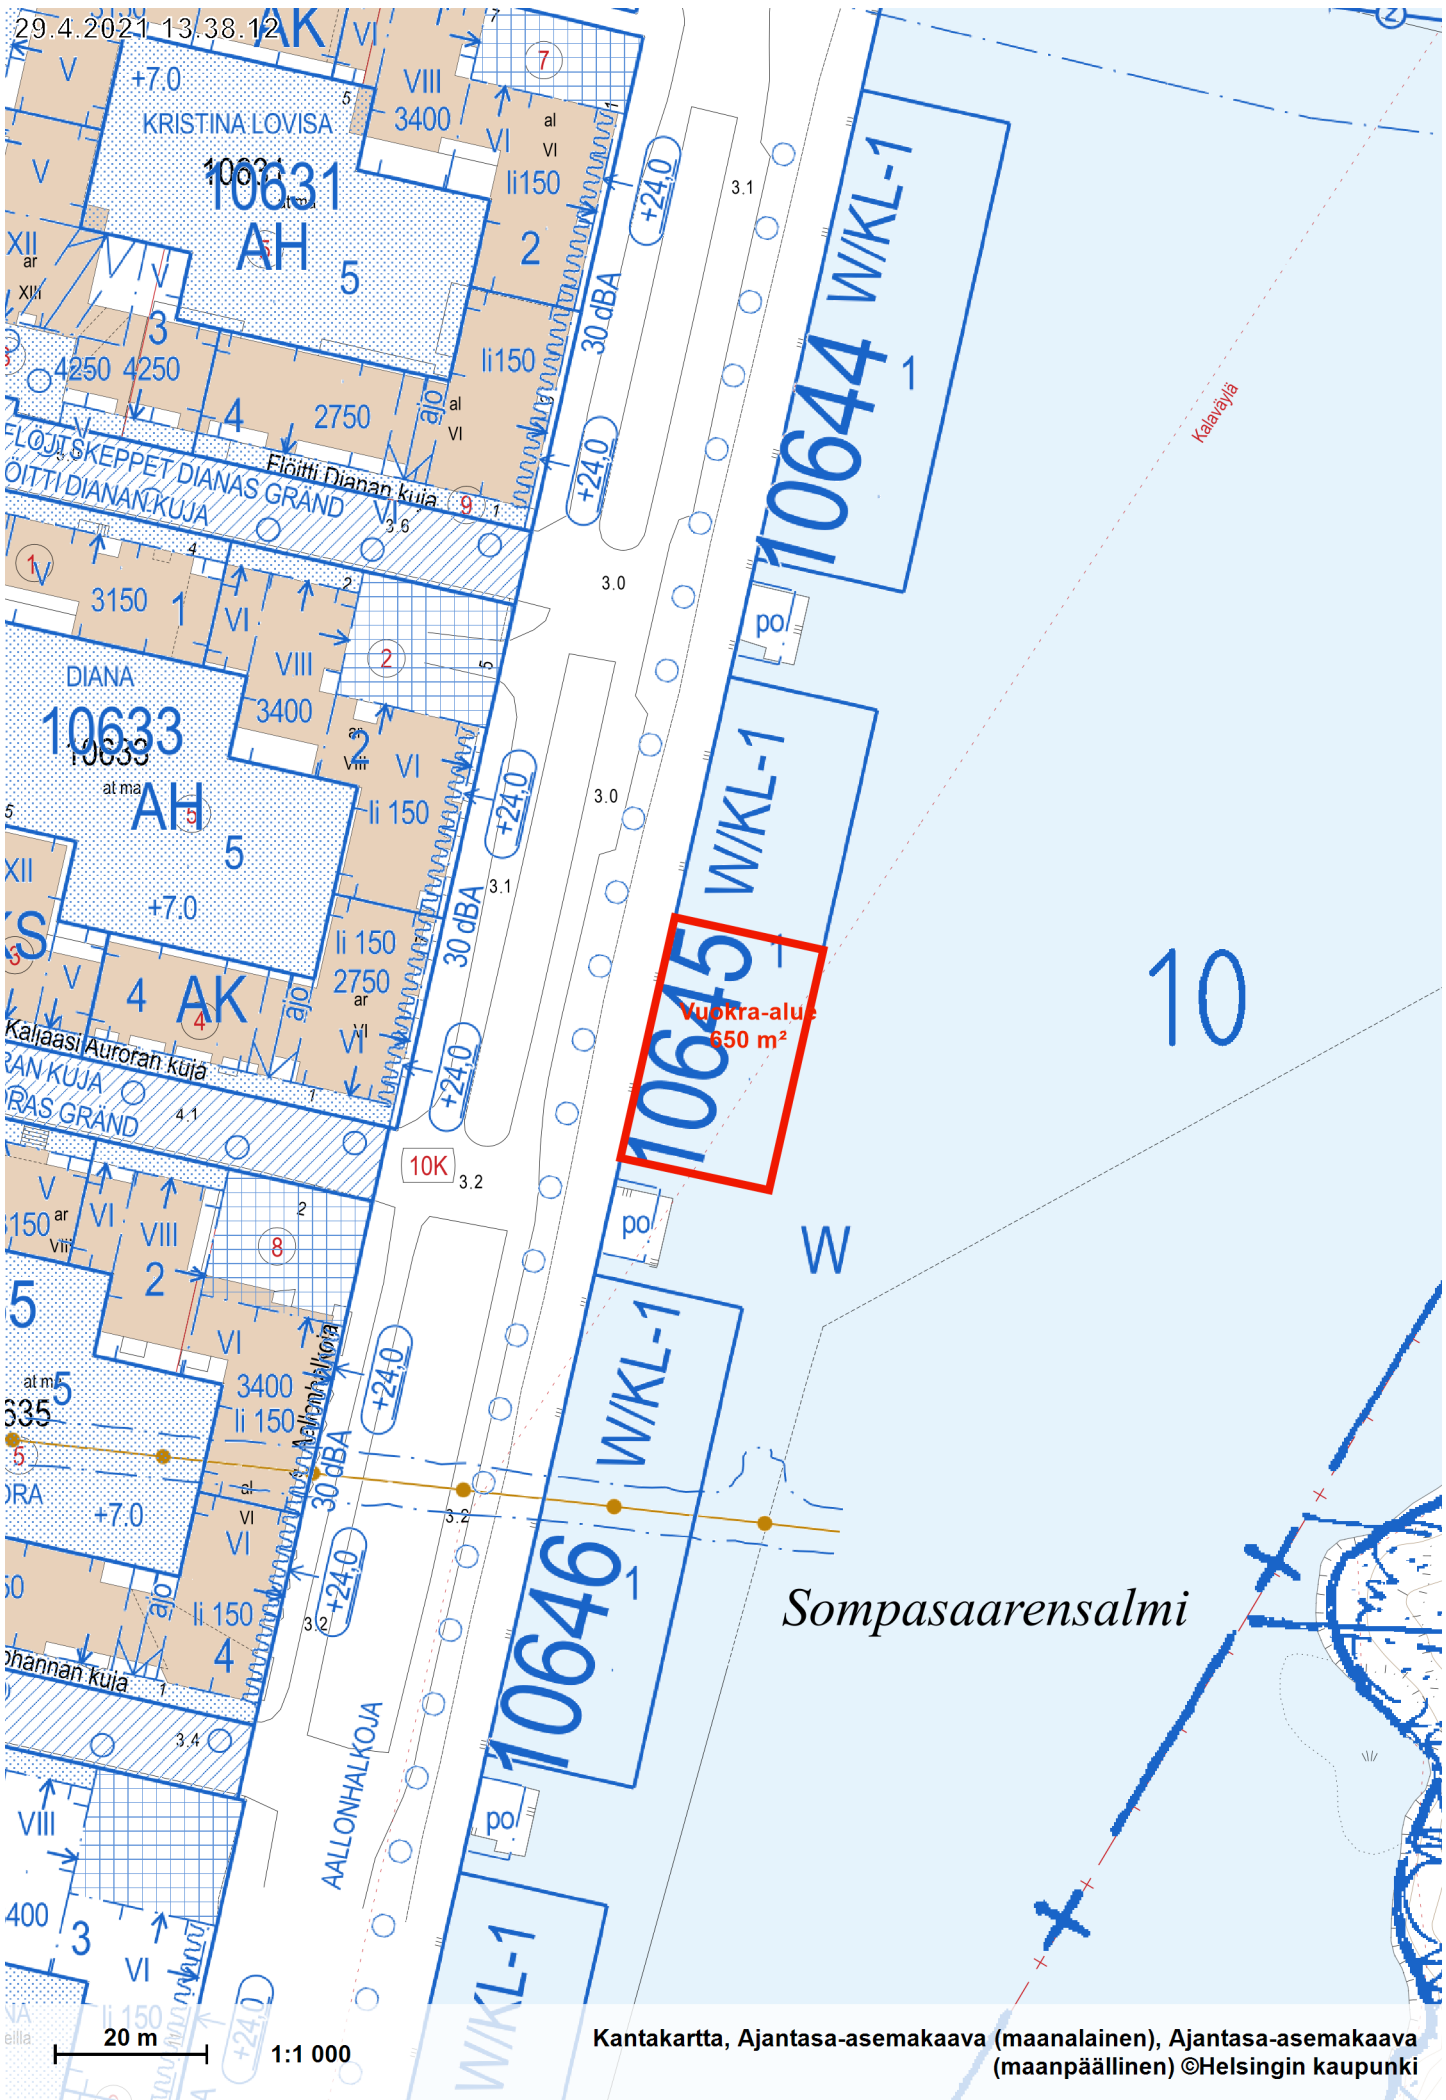

29.4.2021 13:38:12

Kantakartta, Ajantasa-aseenmakaava (maalainen), Ajantasa-aseenmakaava (maapällinen) ©Helsingin kaupunki