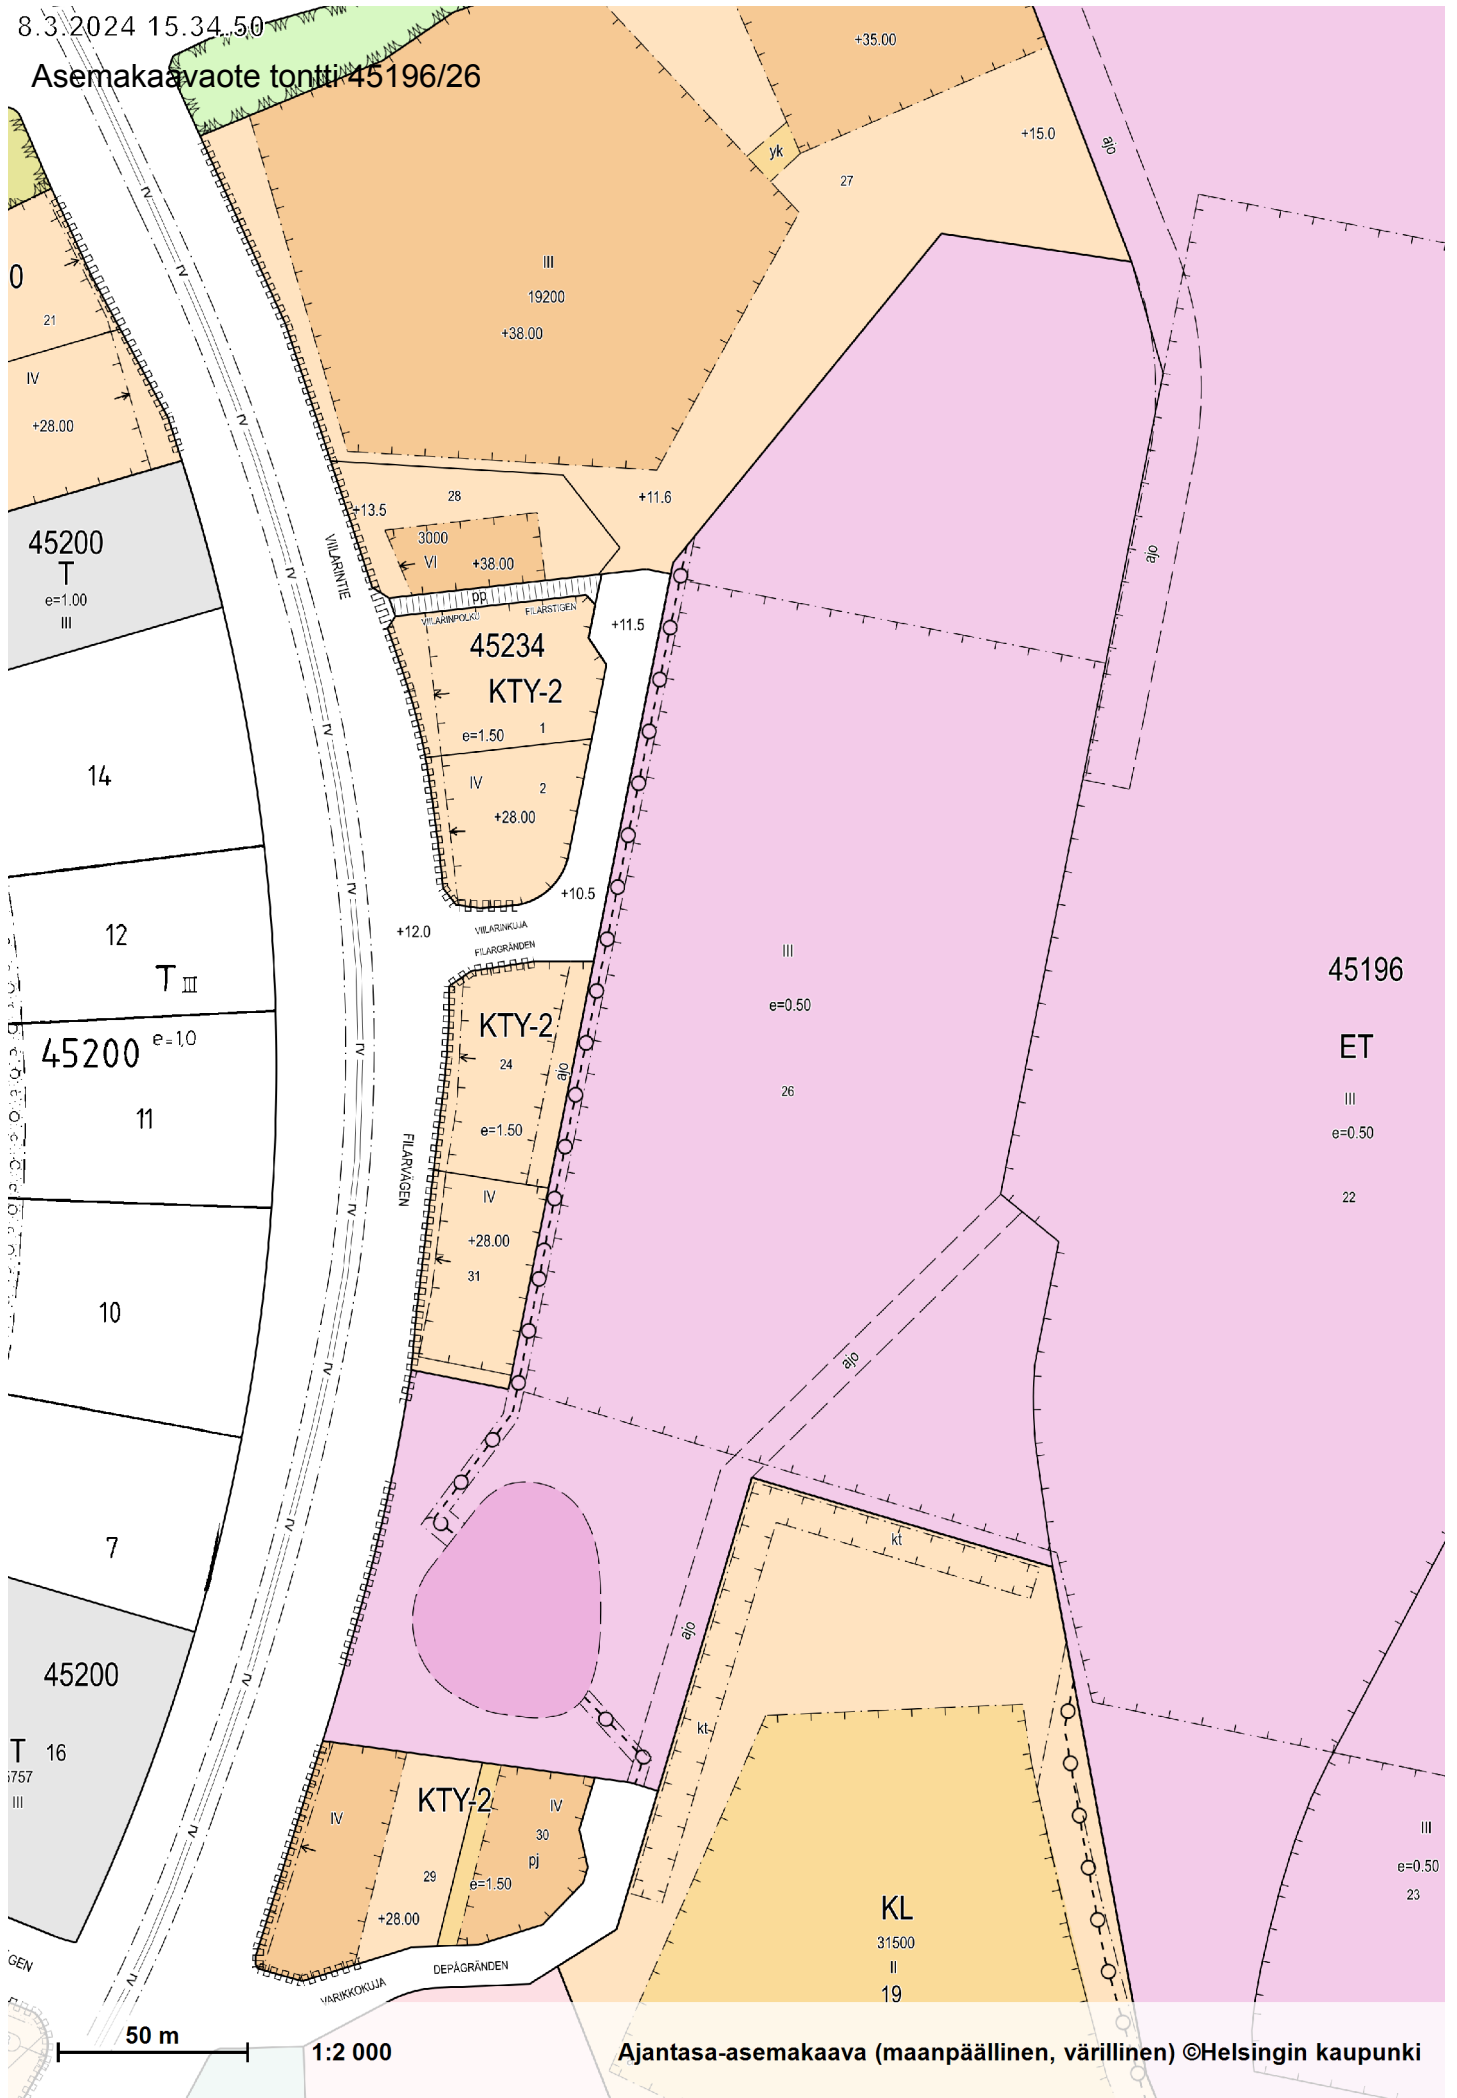

8.3.2024 15.27.13

45196/26

45196/23

2 km
 Lilla Östersund
 Vasikkasaari
 Kalvholmen
 1:50 000

Opaskarta (pääkaupunkiseutu, 4 m) ©Helsingin, Vantaan ja Espoon kaupungit

8.3.2024-15.36.41

Asemakaavaote tontti 45196/23

III
e=0.50

26

45196

ET

III
e=0.50

22

210

ki

RATASHYLTYNTE

METROPOLIKKIVALLA
METROPOLIKKIVALLAN

45

50 m

1:2 000

Ajantasa-asemakaava (maanpäällinen, värillinen) ©Helsingin kaupunki

DRIVAGEN

8.3.2024 15.34.50

Asemakaava tontti 45196/26

50 m

1:2 000

Ajantasa-asekaava (maanpäällinen, väriäinen) ©Helsingin kaupunki