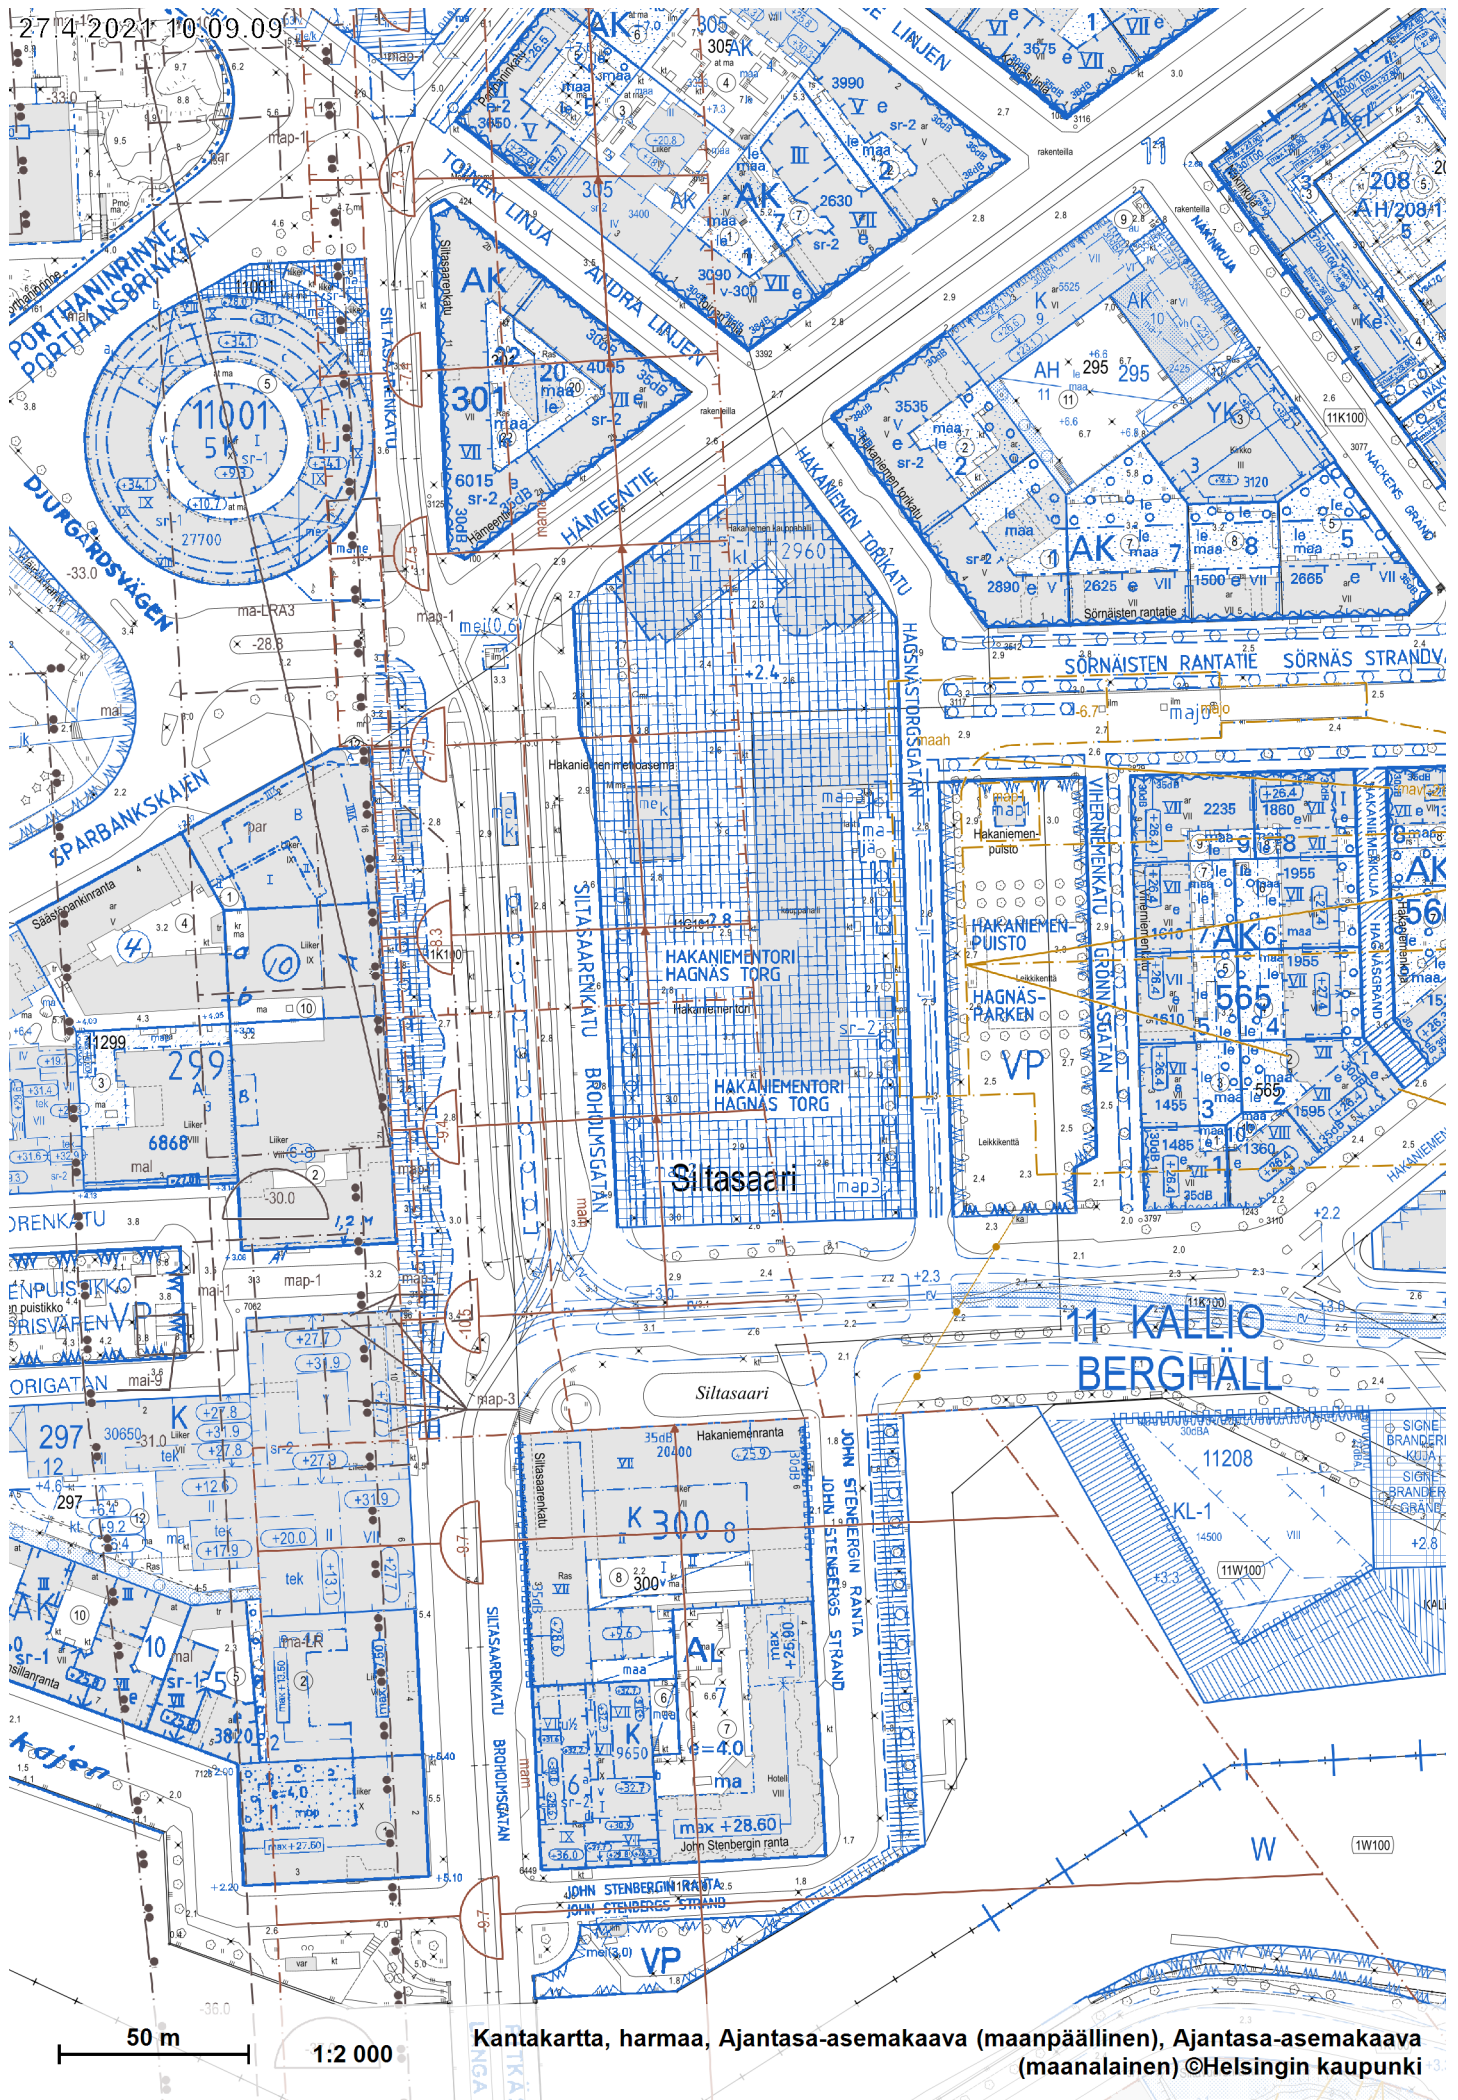

27.4.2021 10:09.09

Kantakartta, harmaa, Ajantasa-asemakaava (maanpäällinen), Ajantasa-asemakaava (maalainen) ©Helsingin kaupunki