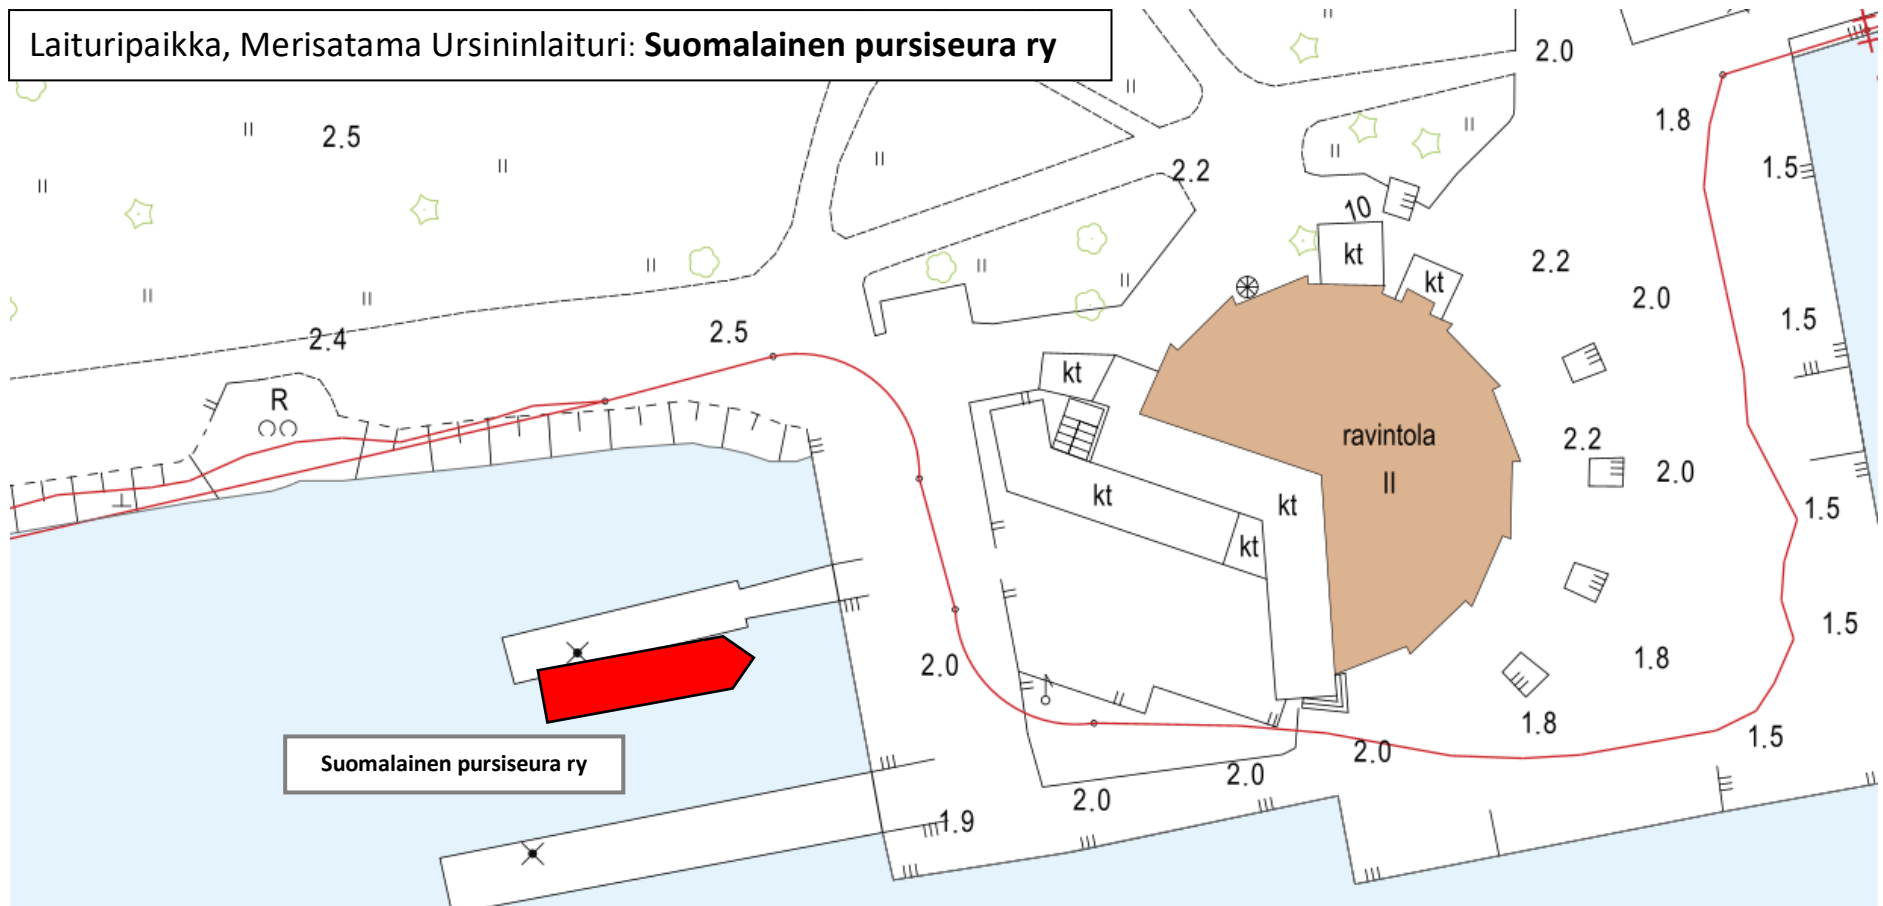

Laituri paikka, Merisatama Ursininlaituri: **Suomalainen pурсiseura ry**

Suomalainen pурсiseura ry

432-5-2

Sirpalesalmi

HUOM! Karttakuva on viitteellinen (ei mittakaavassa). Aluksen ja alukselle osoitetun laituri tilan koko voi poiketa karttaan merkitystä.