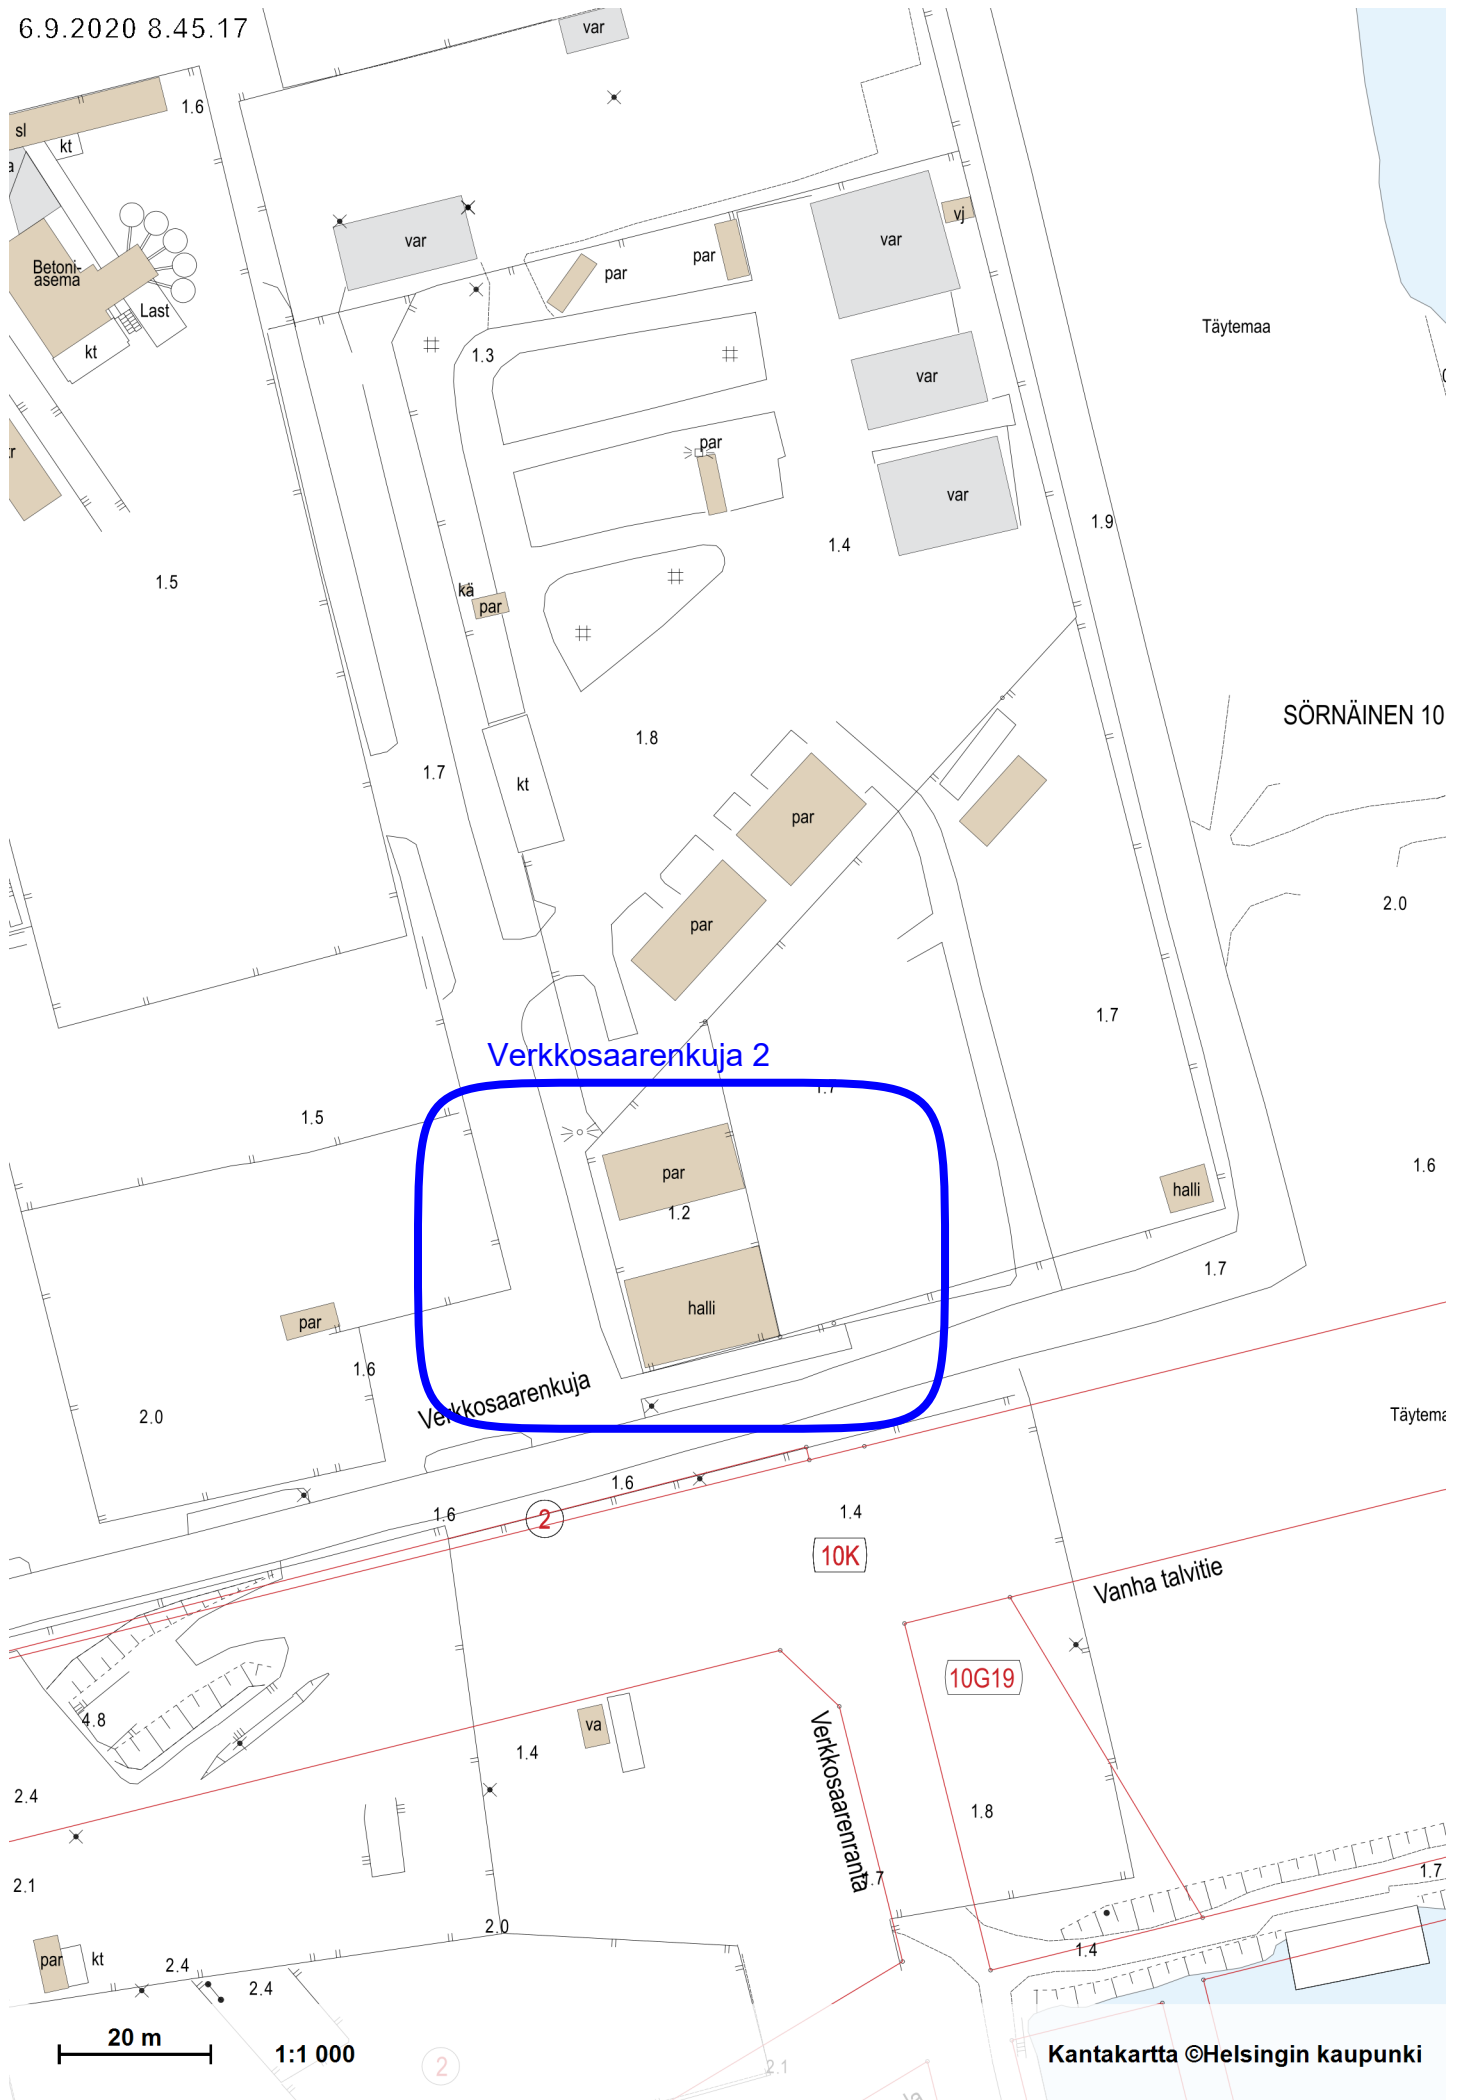

6.9.2020 8.45.17

Verkkosaarencuja 2

Verkkosaarencuja

SÖRNÄINEN 10

Vanha talvitie

Verkkosaarenranta

20 m 1:1 000

Kantakartta ©Helsingin kaupunki