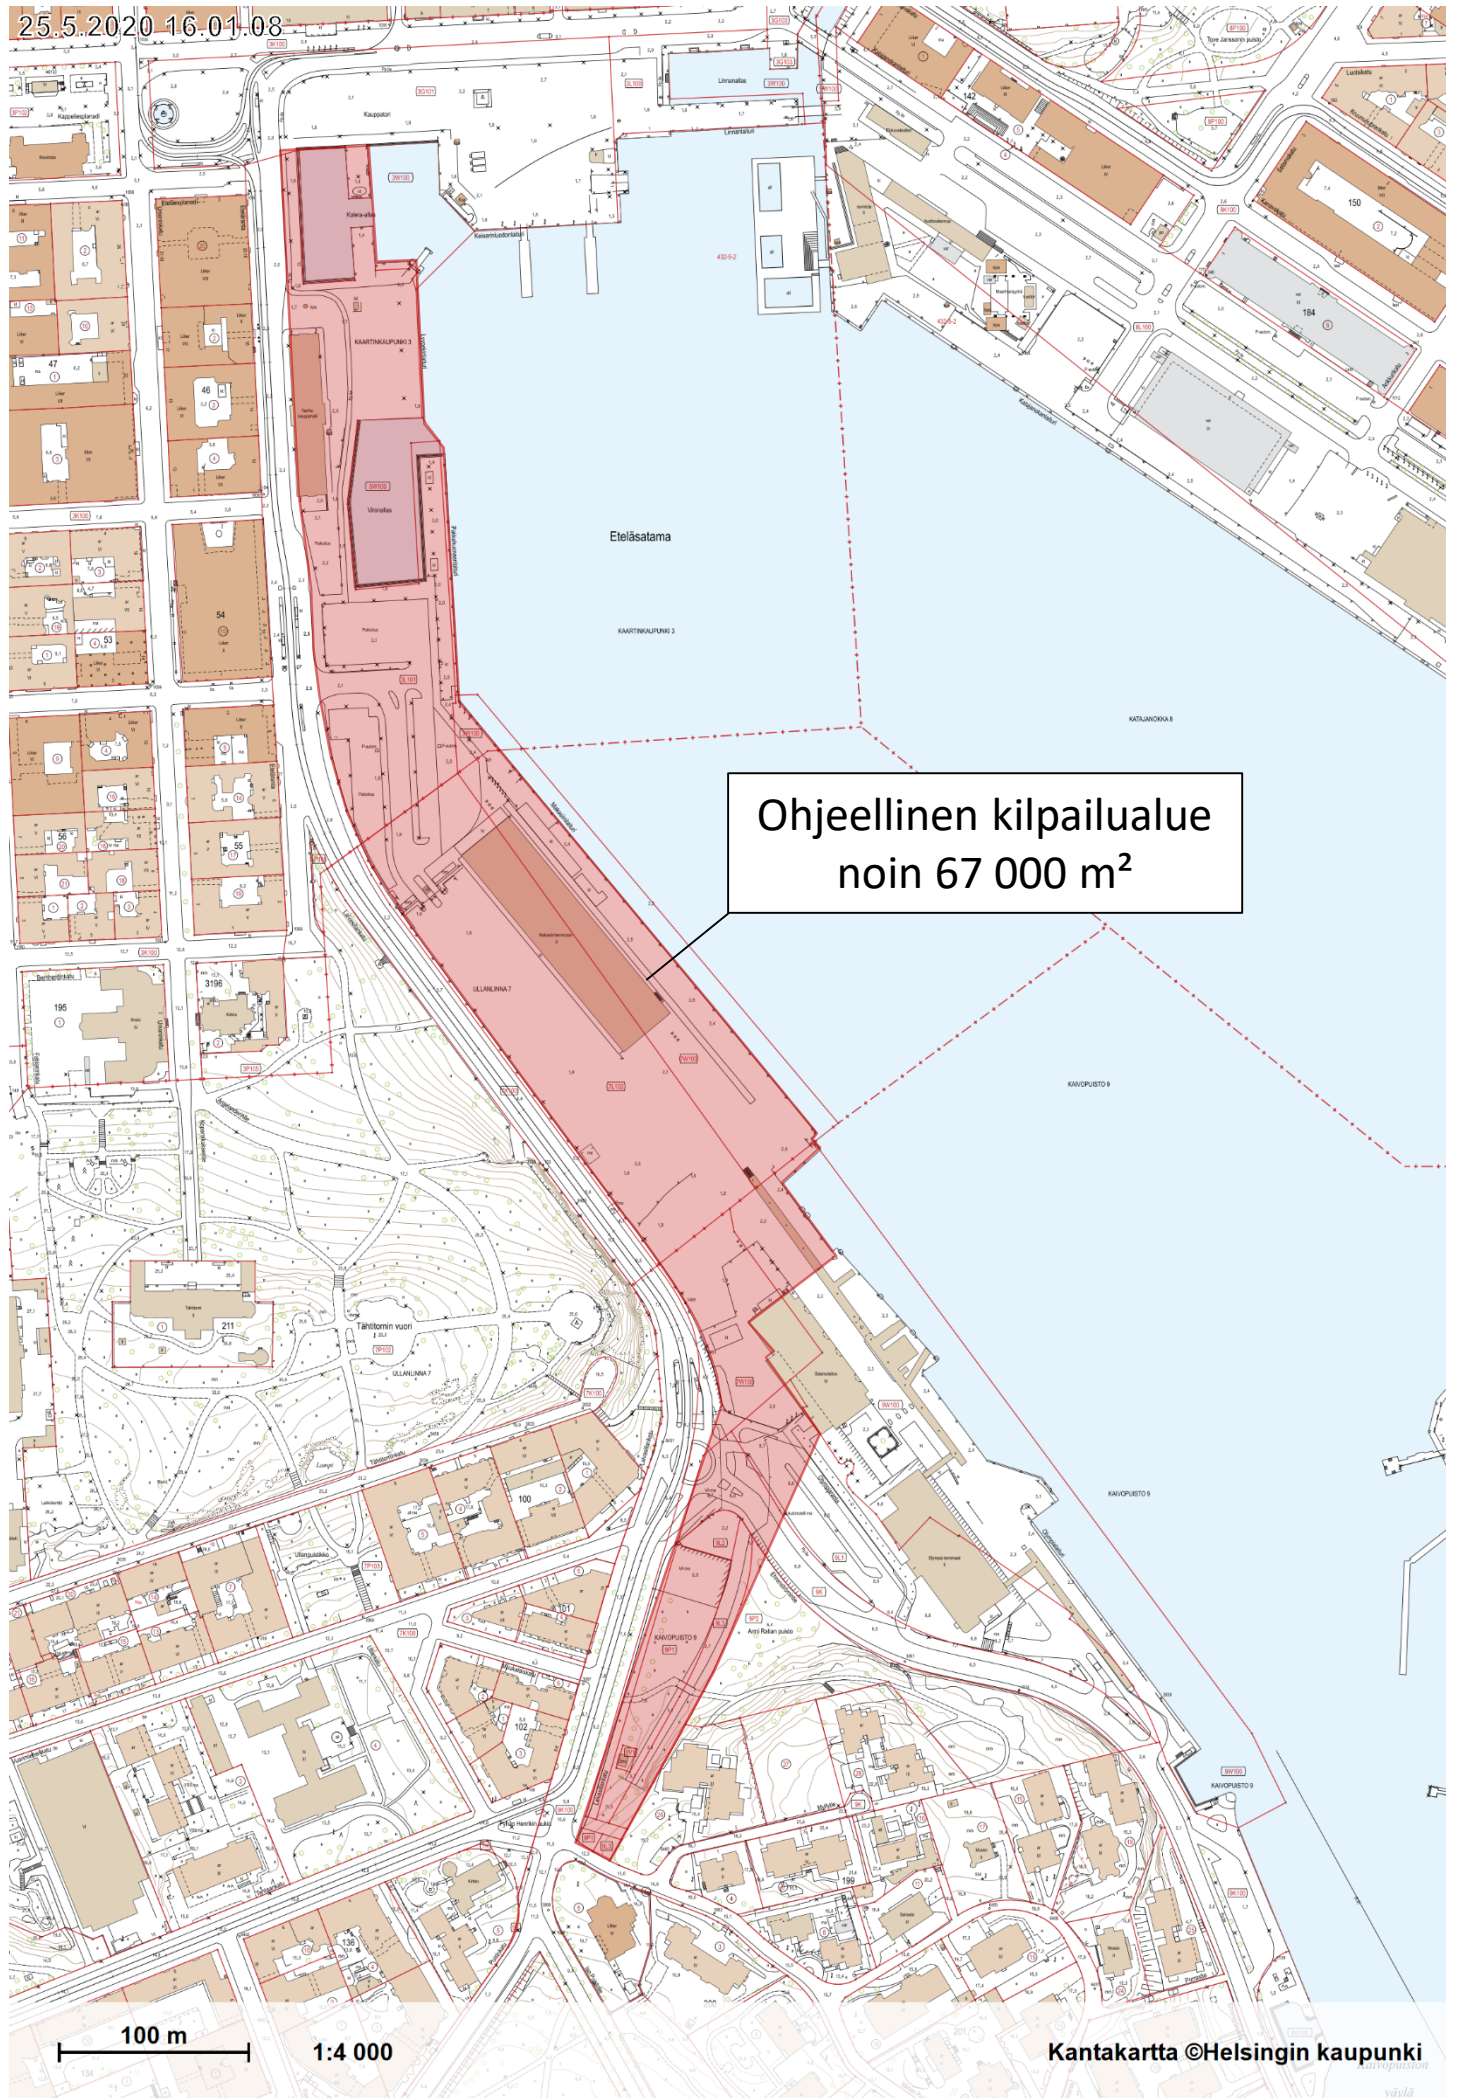

25.5.2020 16.01.08

Ohjeellinen kilpailualue
noin 67 000 m²

100 m

1:4 000

Kantakartta ©Helsingin kaupunki

väylä