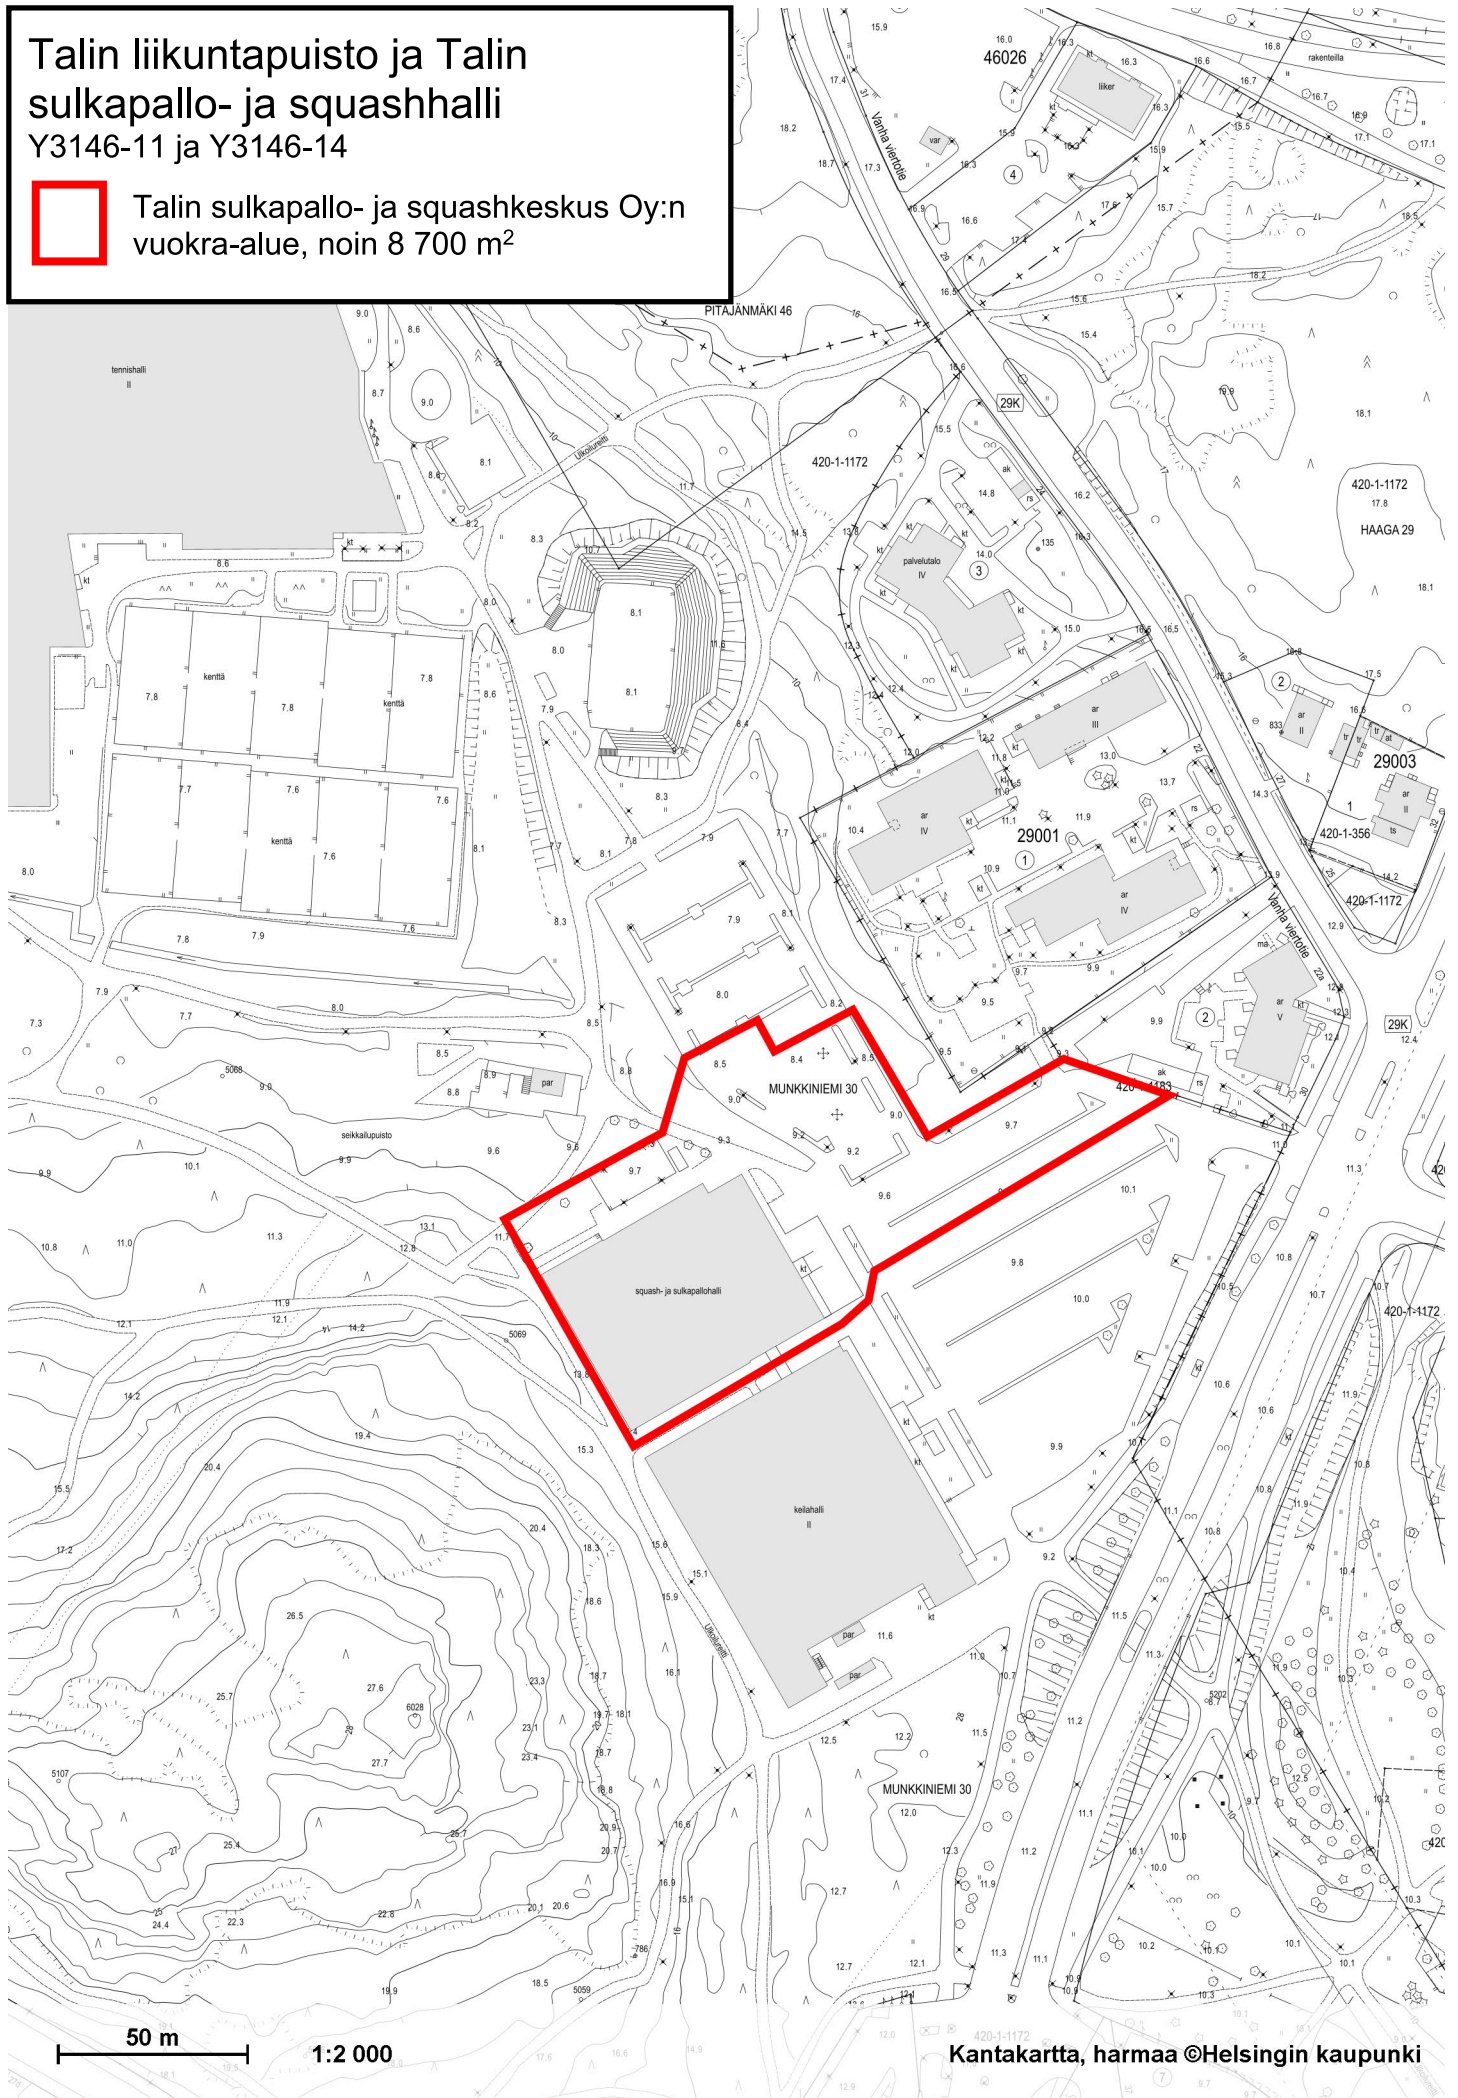

# Talin liikuntapuisto ja Talin sulkapallo- ja squashhali

Y3146-11 ja Y3146-14

Talin sulkapallo- ja squashkeskus Oy:n vuokra-alue, noin 8 700 m<sup>2</sup>

50 m

1:2 000

Kantakartta, harmaa ©Helsingin kaupunki