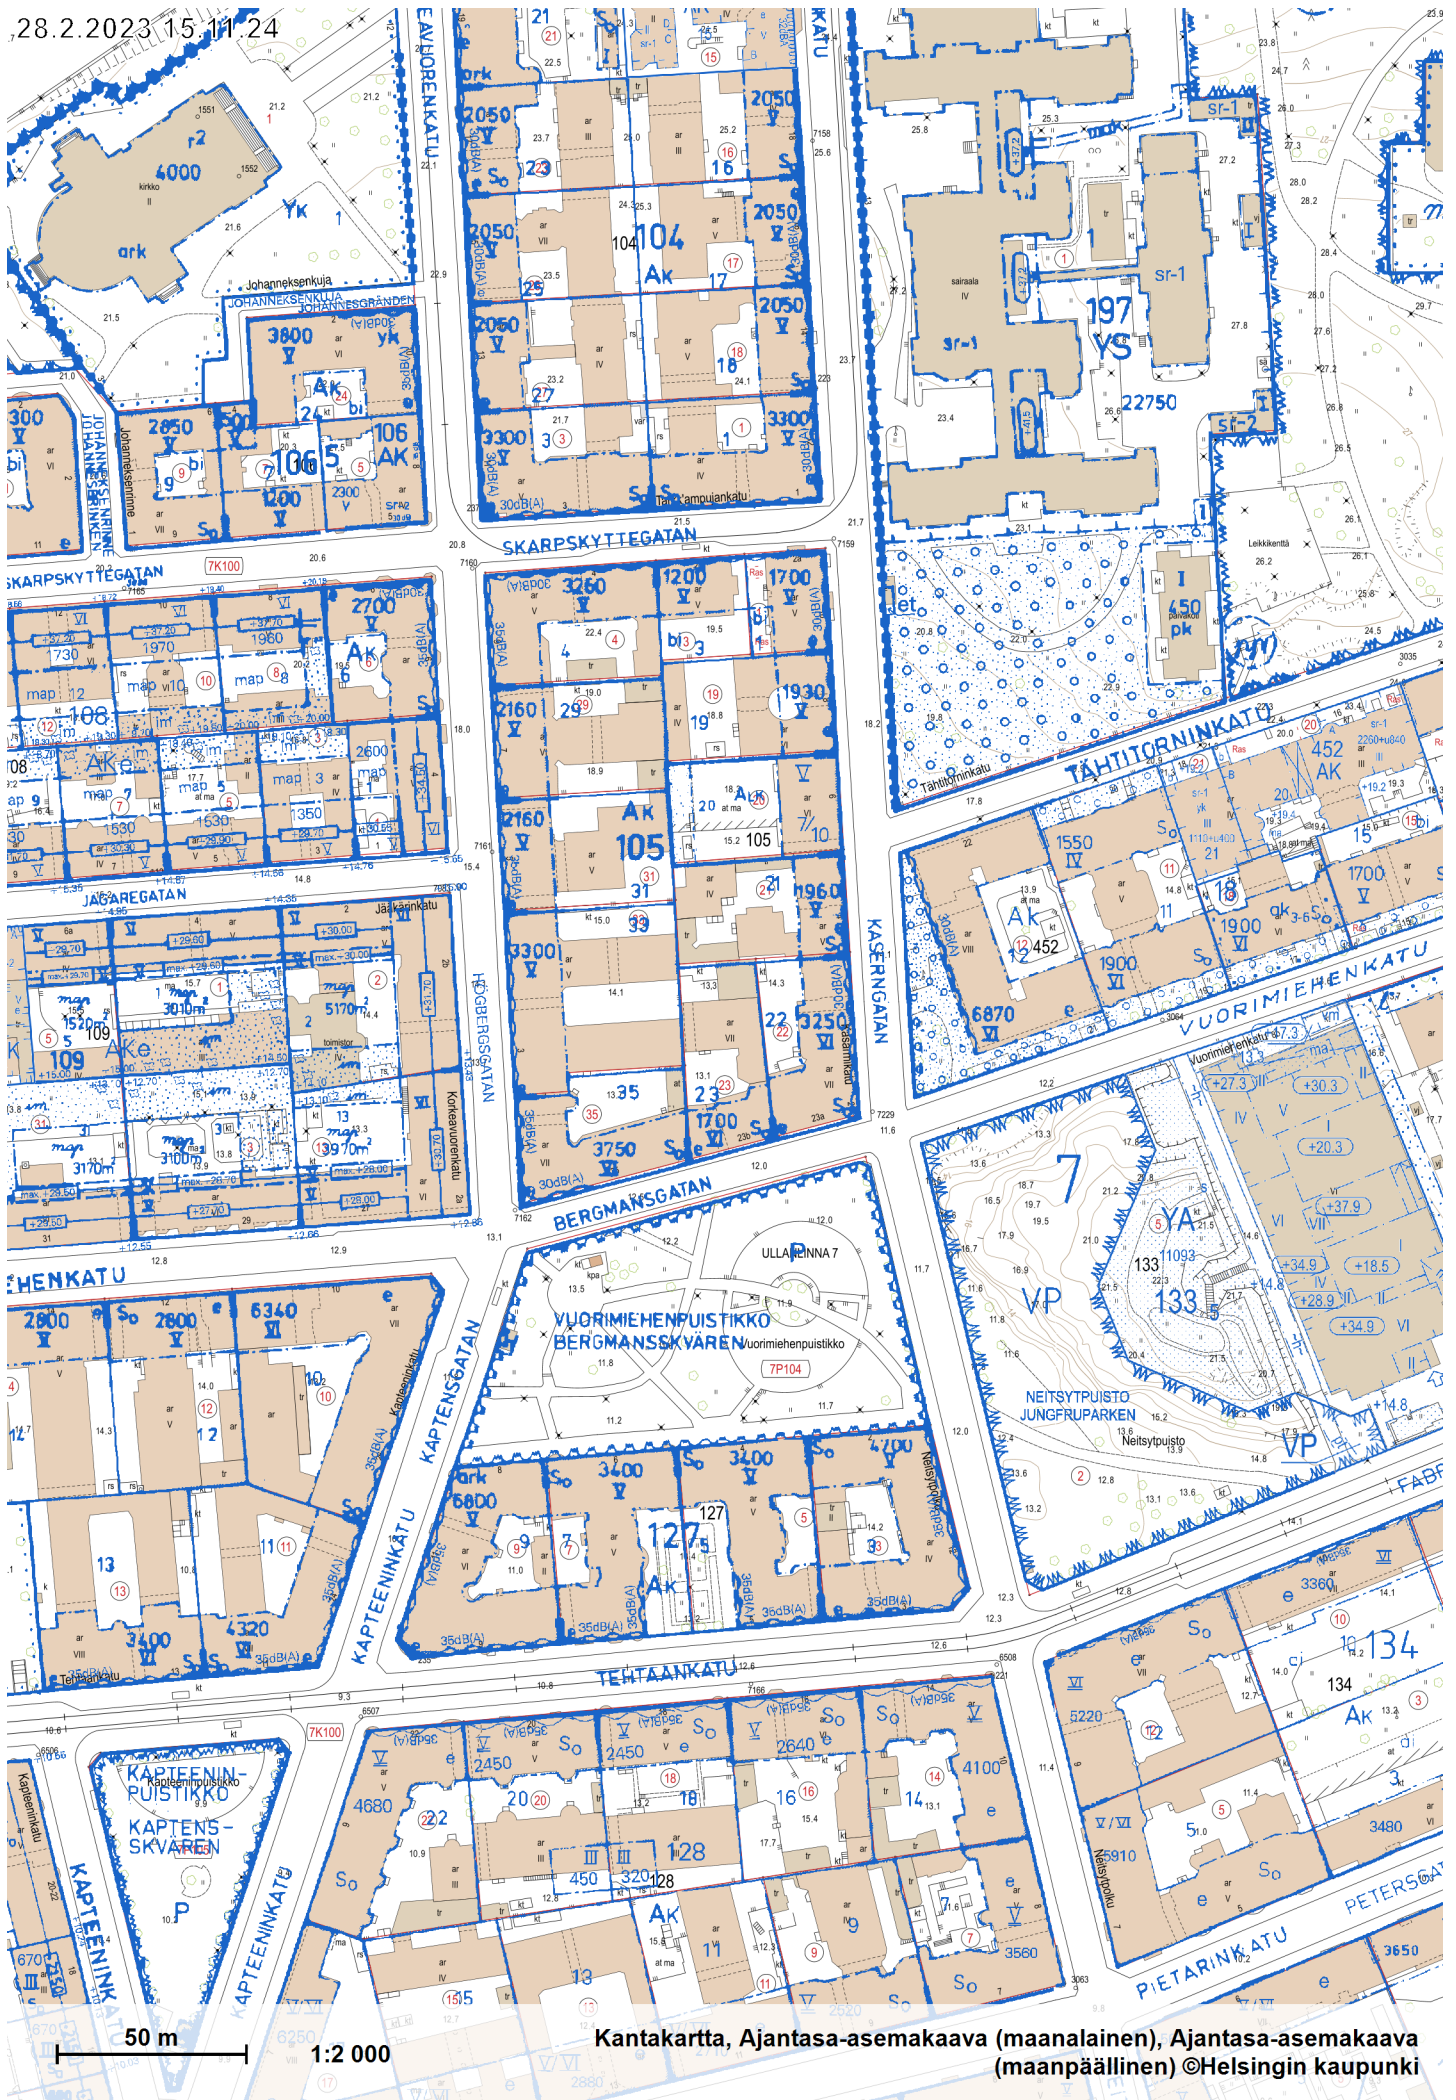

28.2.2023 15.11.24

Kantakartta, Ajantasa-aseமாகাava (maalalainen), Ajantasa-aseமாகাava (maapällinen) ©Helsingin kaupunki