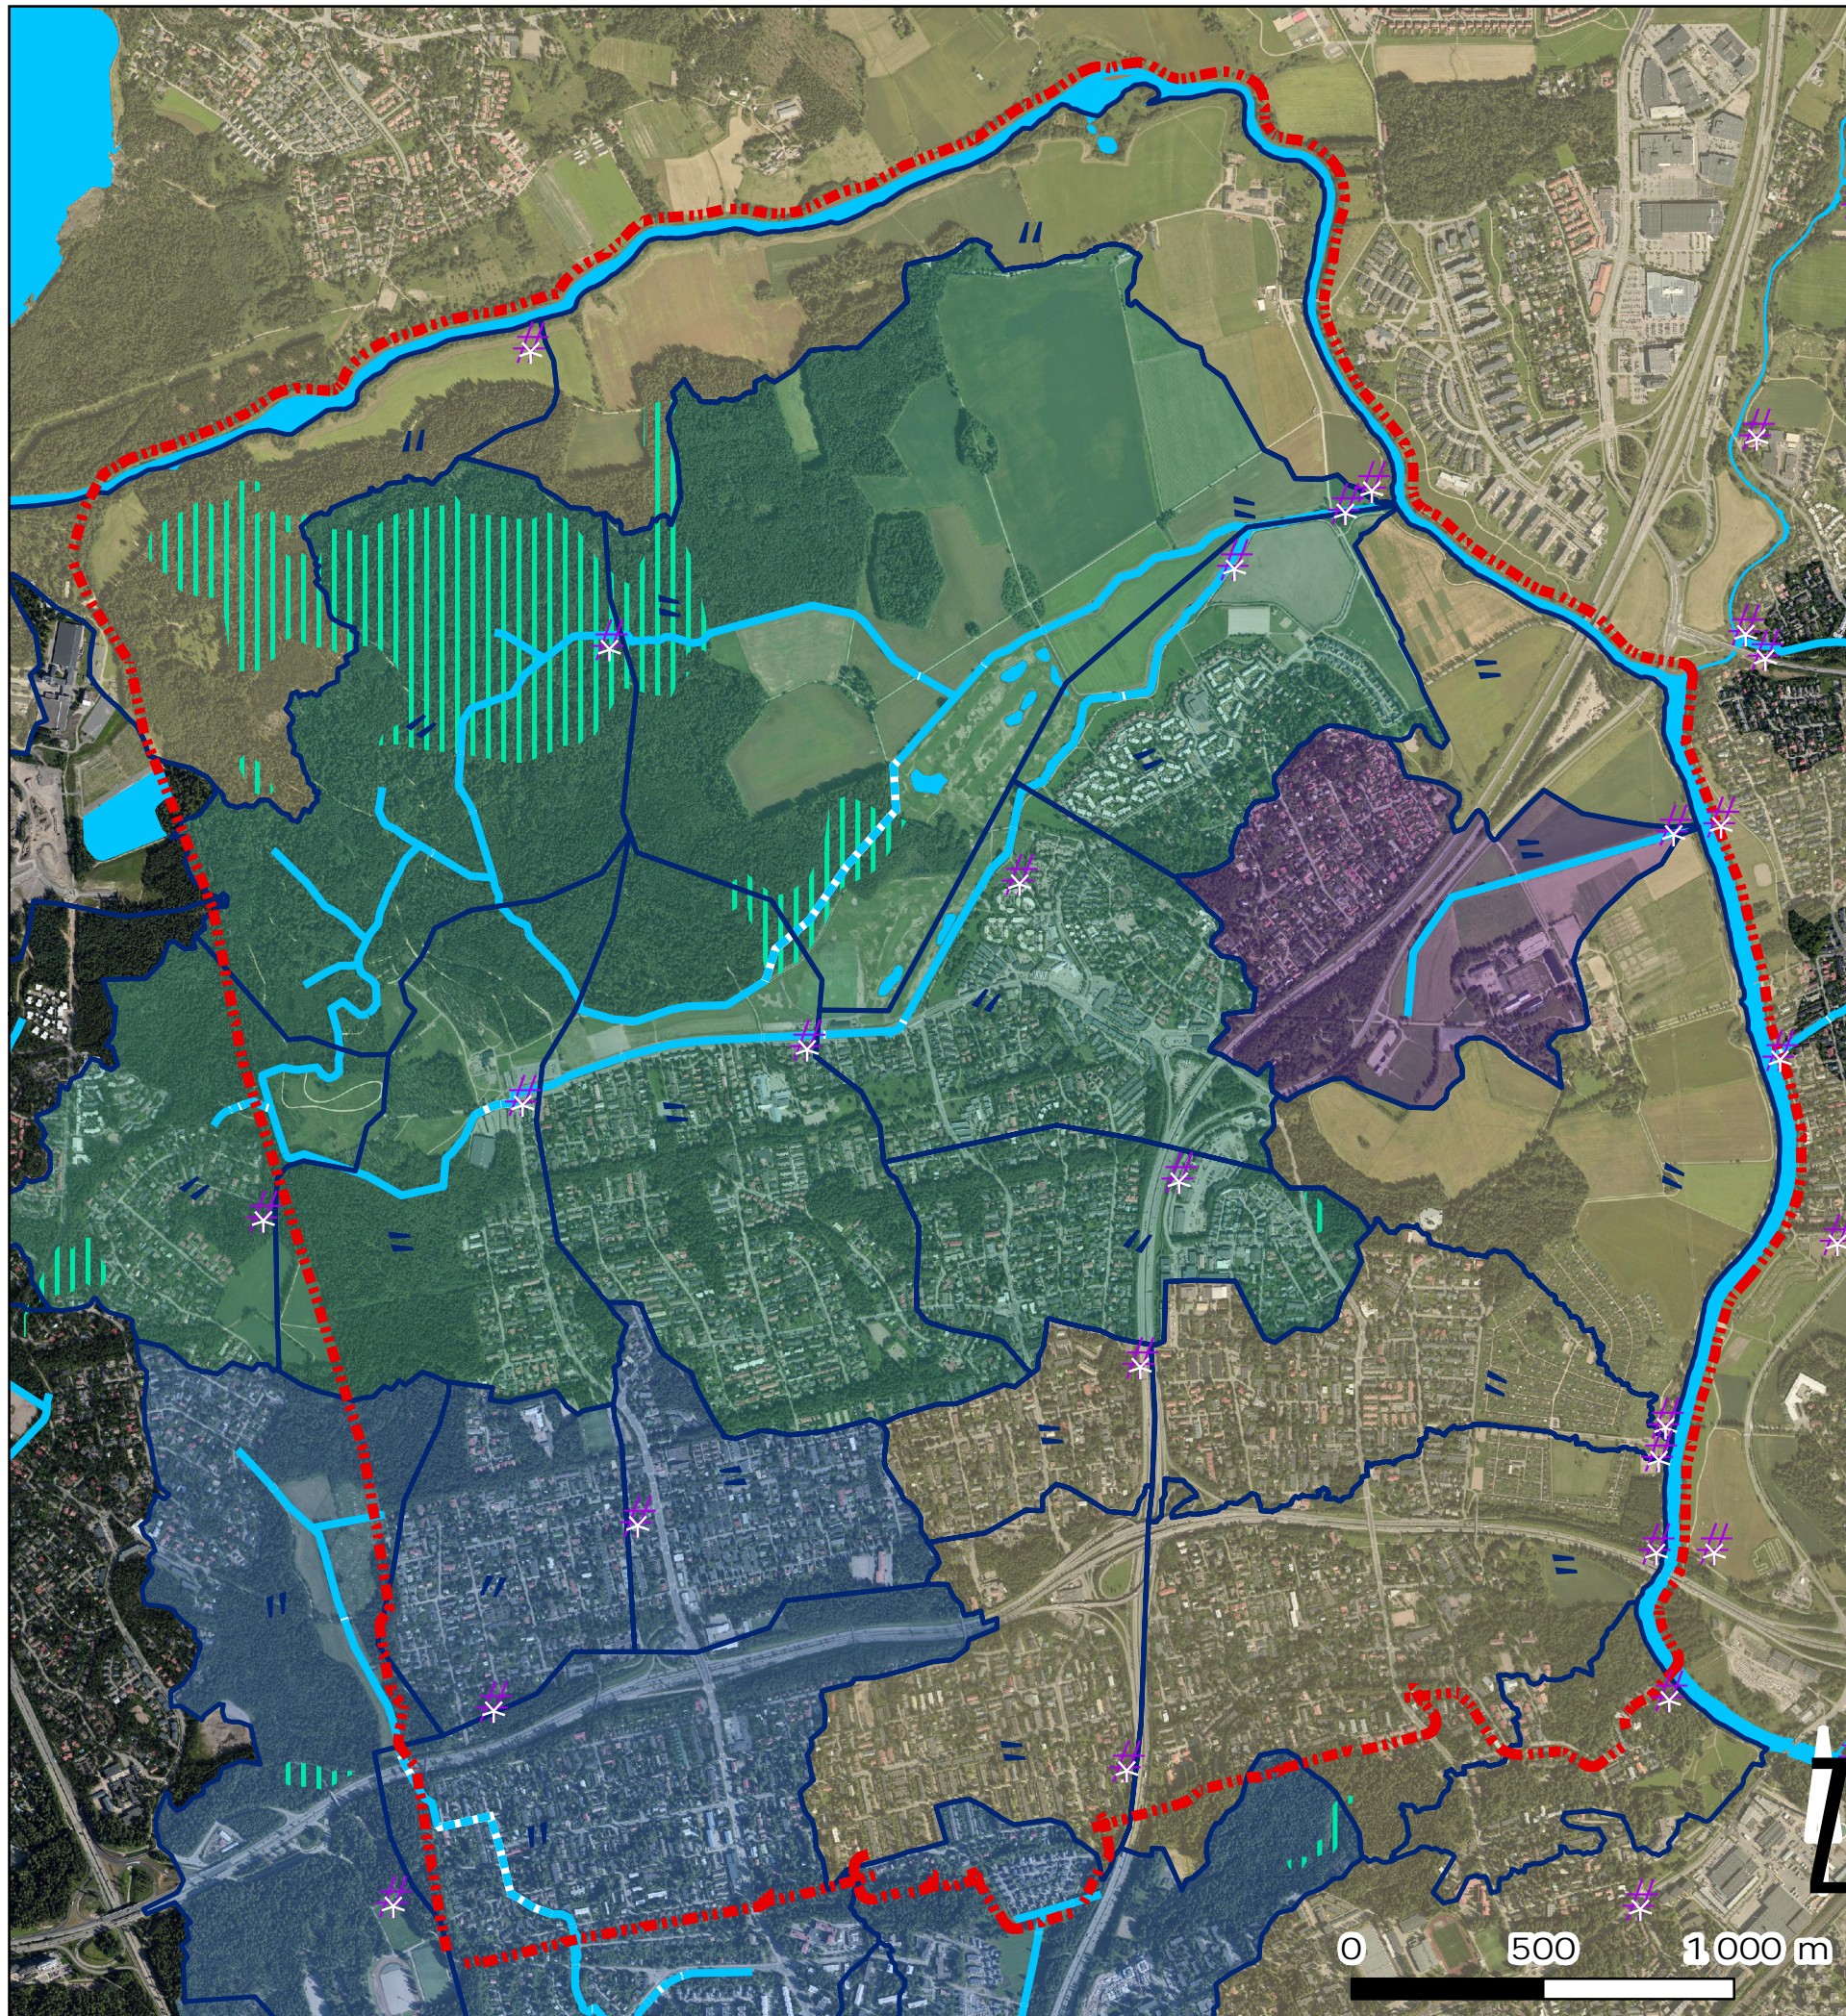

- Pelto
- Laidunalue
- Metsä
- Puisto
- Niitty tai kallioketo
- Tori tai aukio
- Katualue
- Piha tai puutarha
- Koulu- tai päiväkotipiha
- Muu palvelujen tai toimitilojen piha-alue
- Urheilu- ja liikuntaympäristö
- Siirtolapuutarha tai palstaviljelyalue
- Erityiskohde (kartanoalue)
- Kosteikko
- Vesialue
- Rakennus
- Aluesuunnitelman aluerajaus

Pakilan ja Tuomarinkylän aluesuunnitelma
Ekosysteempipalvelut

Teemakartta 1: Viher- ja sinirakenne

- # Piervaluma-alueen purkupiste
- // Veden virtaussuunta
- Puro
- - - Puron putkitettu osuus
- ||||| Kosteikko
- Vesialue
- Piervaluma-alue
- Päävaluma-alueet**
- Vantaanjoen valuma-alue
- Haaganpuron valuma-alue
- Näsinojan-Tuomarinkylänojan valuma-alue
- Tuomarinkartanonpuron valuma-alue
- - - Aluesuunnitelman aluerajaus

- Puusto
- Avokallio tai muu vähäpuustoinen metsäalue
- Jalopuuvaltainen metsäalue (tammi, vaahtera ja vuorijalava)
- Luontotietojärjestelmän metsäkohde
- Luontotietojärjestelmän liito-oravan ydinalue
- Luontotietojärjestelmän tärkeä lepakkoalue
- Metsäverkoston nykyinen tai kehitettävä yhteys (Helsingin metsäverkostaselvitys)
- Metsäverkoston ydinalue (Helsingin metsäverkostaselvitys)
- Puustoisien verkoston katkeamiskohta / kehittämistarvealue
- Rakennus
- Tie
- Vesialue
- Aluesuunnitelman aluerajaus
- Tarkastelualue

Pakilan ja Tuomarinkylän aluesuunnitelma
Ekosysteempipalvelut

Teemakartta 4: Puustoinen verkosto

- Pelto
- Laidunalue
- Arvoniitty (hoitoluokka B5)
- Niitty (hoitoluokka B2...B4)
- Avoin puistoalue
- Siirtolapuutarha tai palstaviljelyalue
- Matala kasvillisuus
- Avokallio (kitu- ja joutomaa)
- Erityiskohde (kartanoalue)
- Rakennus
- Tiet
- Vesialue
- Aluesuunnitelman aluerajaus