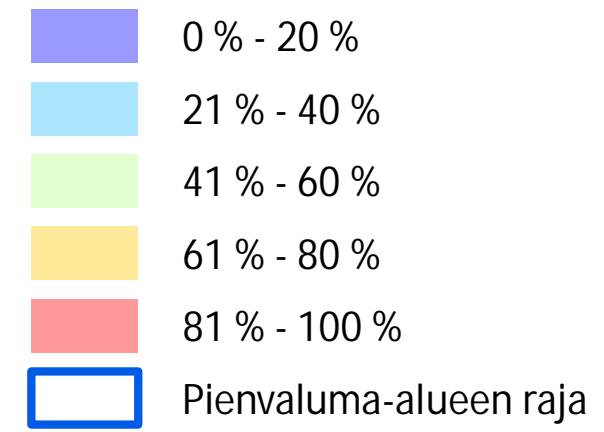

Pakilan ja Tuomarinkylän aluesuunnitelma
Ekosysteempipalvelut

Teemakartta 1: Viher- ja sinirakenne

- # Piervaluma-alueen purkupiste
- // Veden virtaussuunta
- Puro
- - - Puron putkitettu osuus
- ||||| Kosteikko
- Vesialue
- Piervaluma-alue
- Päävaluma-alueet**
- Vantaanjoen valuma-alue
- Haaganpuron valuma-alue
- Näsinojan-Tuomarinkylänojan valuma-alue
- Tuomarinkartanonpuron valuma-alue
- - - Aluesuunnitelman aluerajaus

Pakilan ja Tuomarinkylän aluesuunnitelma
Ekosysteemipalvelut

Teemakartta 2: Sininen verkosto

Läpäisemättömän pinnan osuus (%)

Pakilan ja Tuomarinkylän aluesuunnitelma
Ekosysteemipalvelut

Teemakartta 3: Sininen verkosto,
läpäisemättömien pintojen osuus