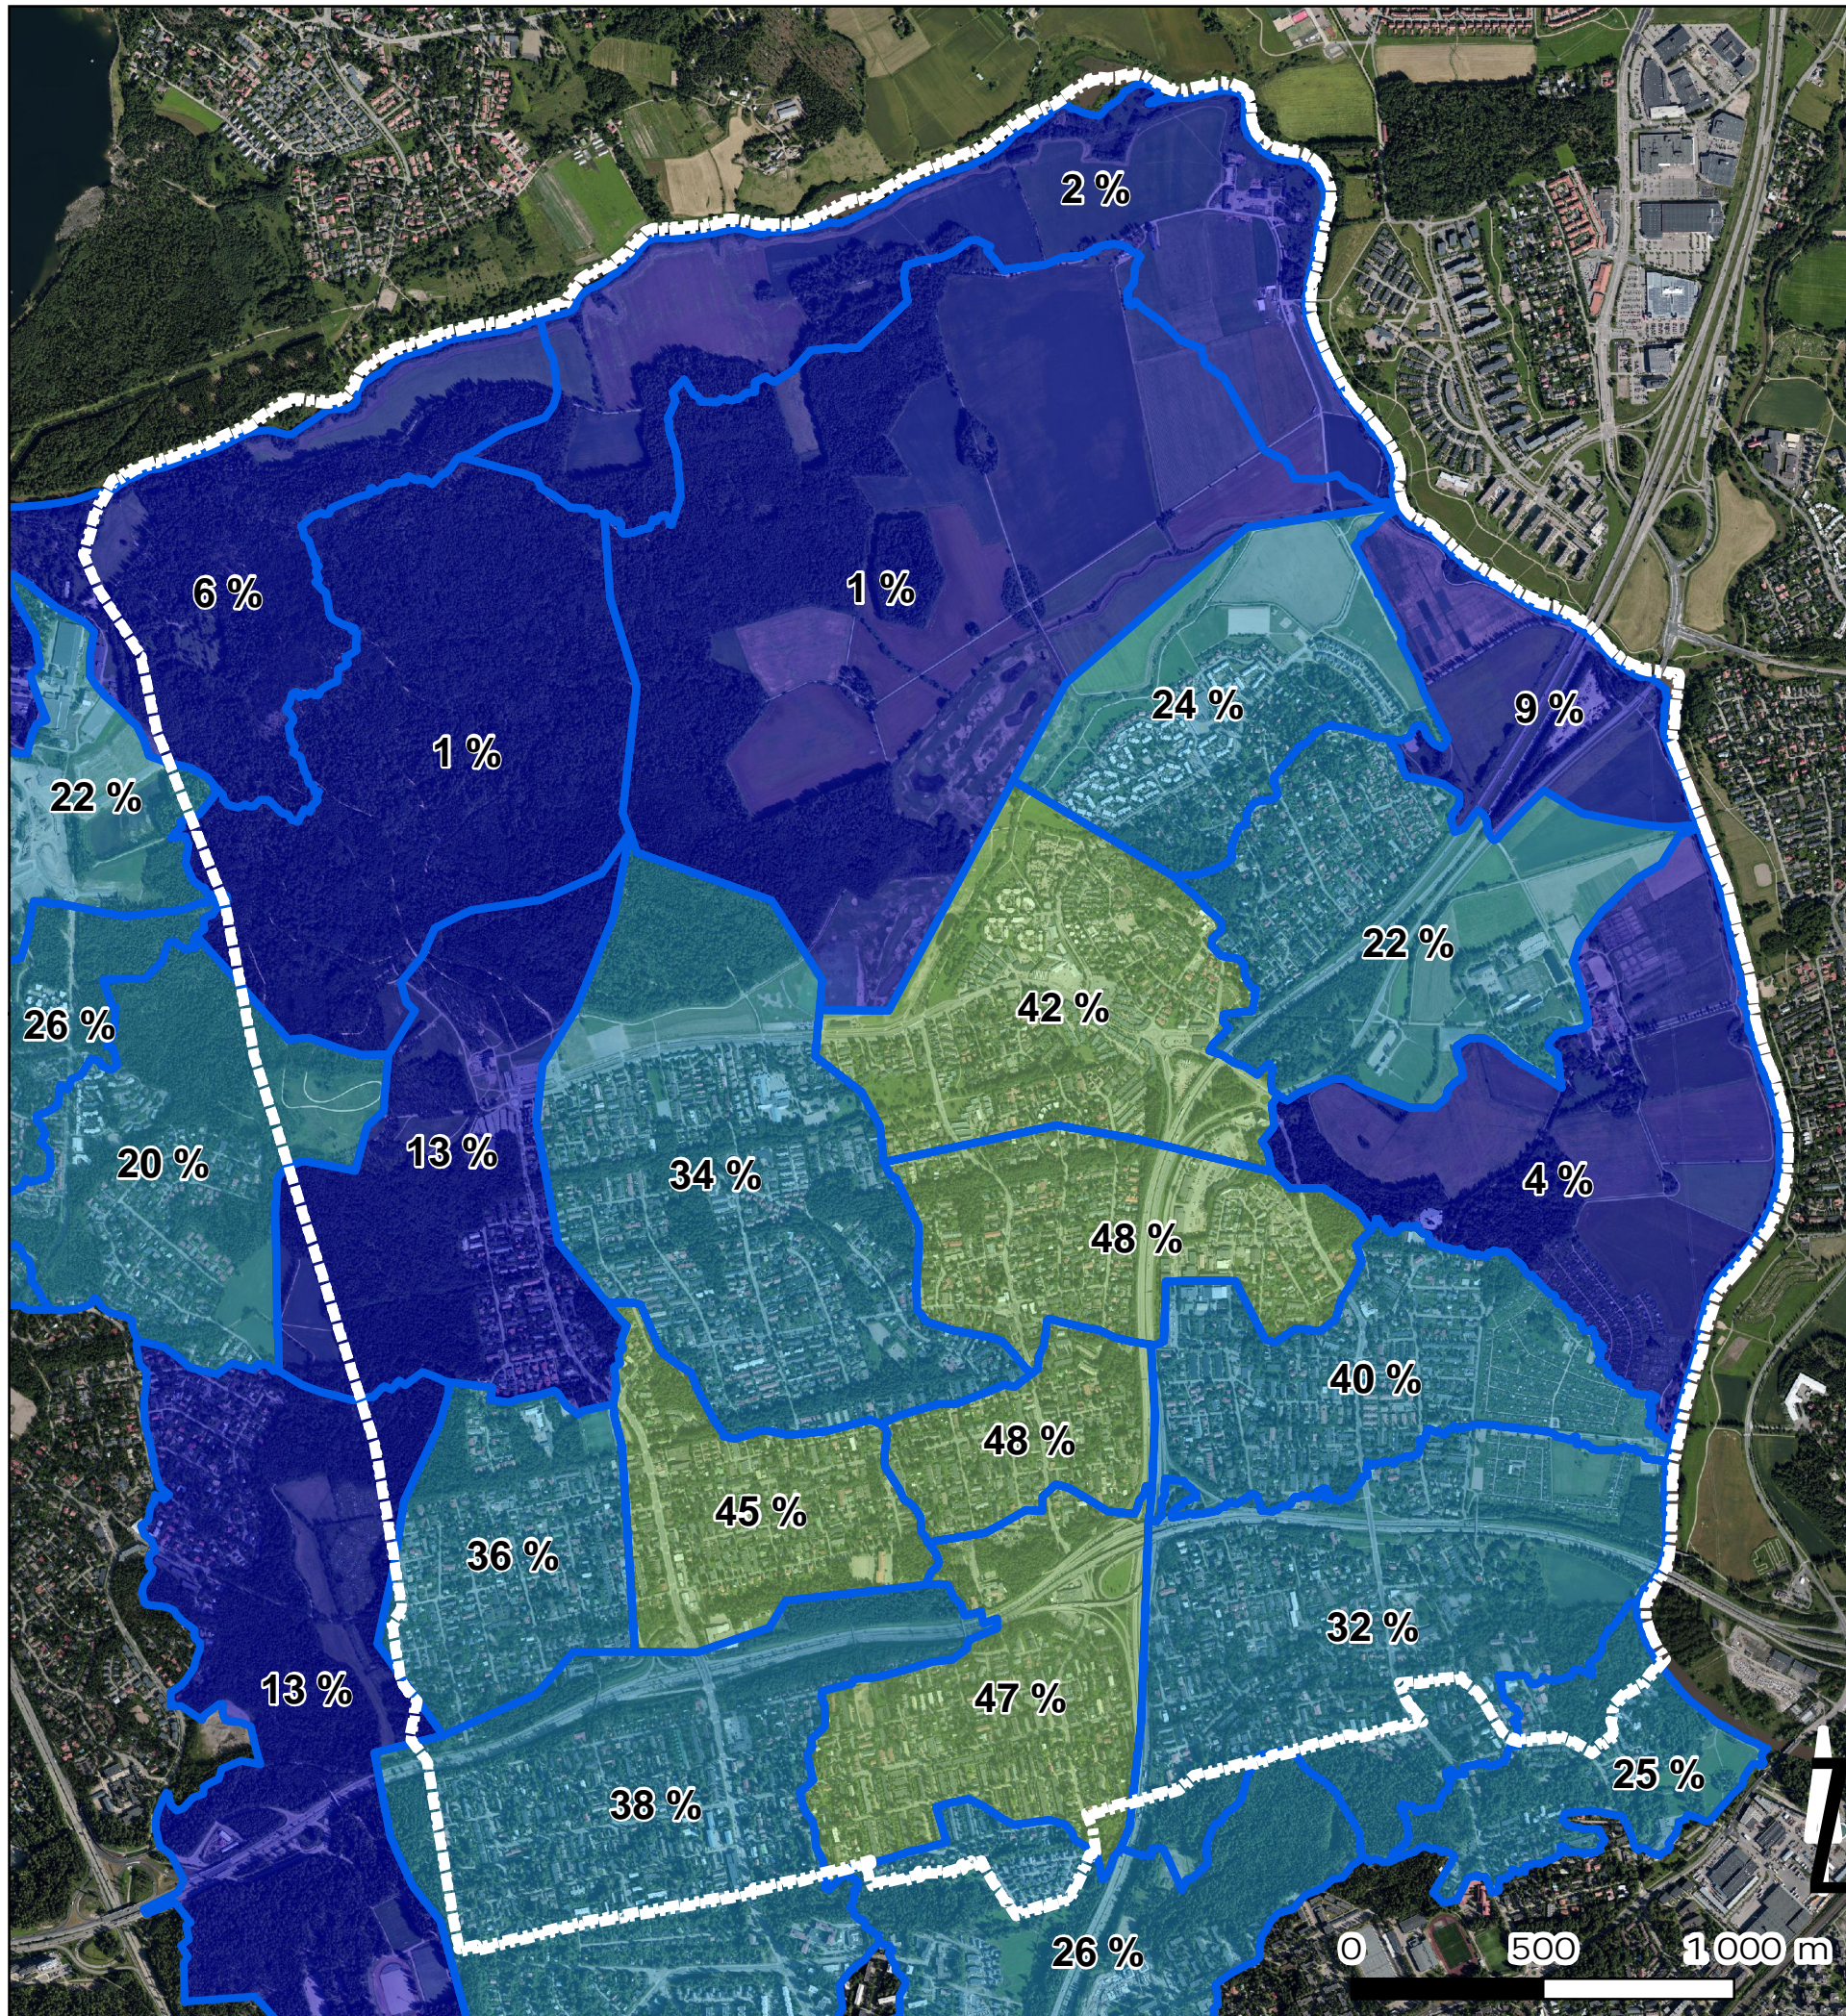

Pakilan ja Tuomarinkylän aluesuunnitelma
Ekosysteempipalvelut

Teemakartta 1: Viher- ja sinirakenne

- # Piervaluma-alueen purkupiste
- // Veden virtaussuunta
- Puro
- - - Puron putkitettu osuus
- ||||| Kosteikko
- Vesialue
- Piervaluma-alue
- Päävaluma-alueet**
- Vantaanjoen valuma-alue
- Haaganpuron valuma-alue
- Näsinojan-Tuomarinkylänojan valuma-alue
- Tuomarinkartanonpuron valuma-alue
- - - Aluesuunnitelman aluerajaus

Pakilan ja Tuomarinkylän aluesuunnitelma
Ekosysteemipalvelut

Teemakartta 2: Sininen verkosto

Läpäisemättömän pinnan osuus (%)

Pakilan ja Tuomarinkylän aluesuunnitelma
Ekosysteemipalvelut

Teemakartta 3: Sininen verkosto,
läpäisemättömien pintojen osuus

- Puusto
- Avokallio tai muu vähäpuustoinen metsäalue
- Jalopuuvaltainen metsäalue (tammi, vaahtera ja vuorijalava)
- Luontotietojärjestelmän metsäkohde
- Luontotietojärjestelmän liito-oravan ydinalue
- Luontotietojärjestelmän tärkeä lepakkoalue
- Metsäverkoston nykyinen tai kehitettävä yhteys (Helsingin metsäverkostaselvitys)
- Metsäverkoston ydinalue (Helsingin metsäverkostaselvitys)
- Puustoisien verkoston katkeamiskohta / kehittämistarvealue
- Rakennus
- Tie
- Vesialue
- Aluesuunnitelman aluerajaus
- Tarkastelualue

Pakilan ja Tuomarinkylän aluesuunnitelma
Ekosysteempipalvelut

Teemakartta 4: Puustoinen verkosto

- Pelto
- Laidunalue
- Arvoniitty (hoitoluokka B5)
- Niitty (hoitoluokka B2...B4)
- Avoin puistoalue
- Siirtolapuutarha tai palstaviljelyalue
- Matala kasvillisuus
- Avokallio (kitu- ja joutomaa)
- Erityiskohde (kartanoalue)
- Rakennus
- Tiet
- Vesialue
- Aluesuunnitelman aluerajaus