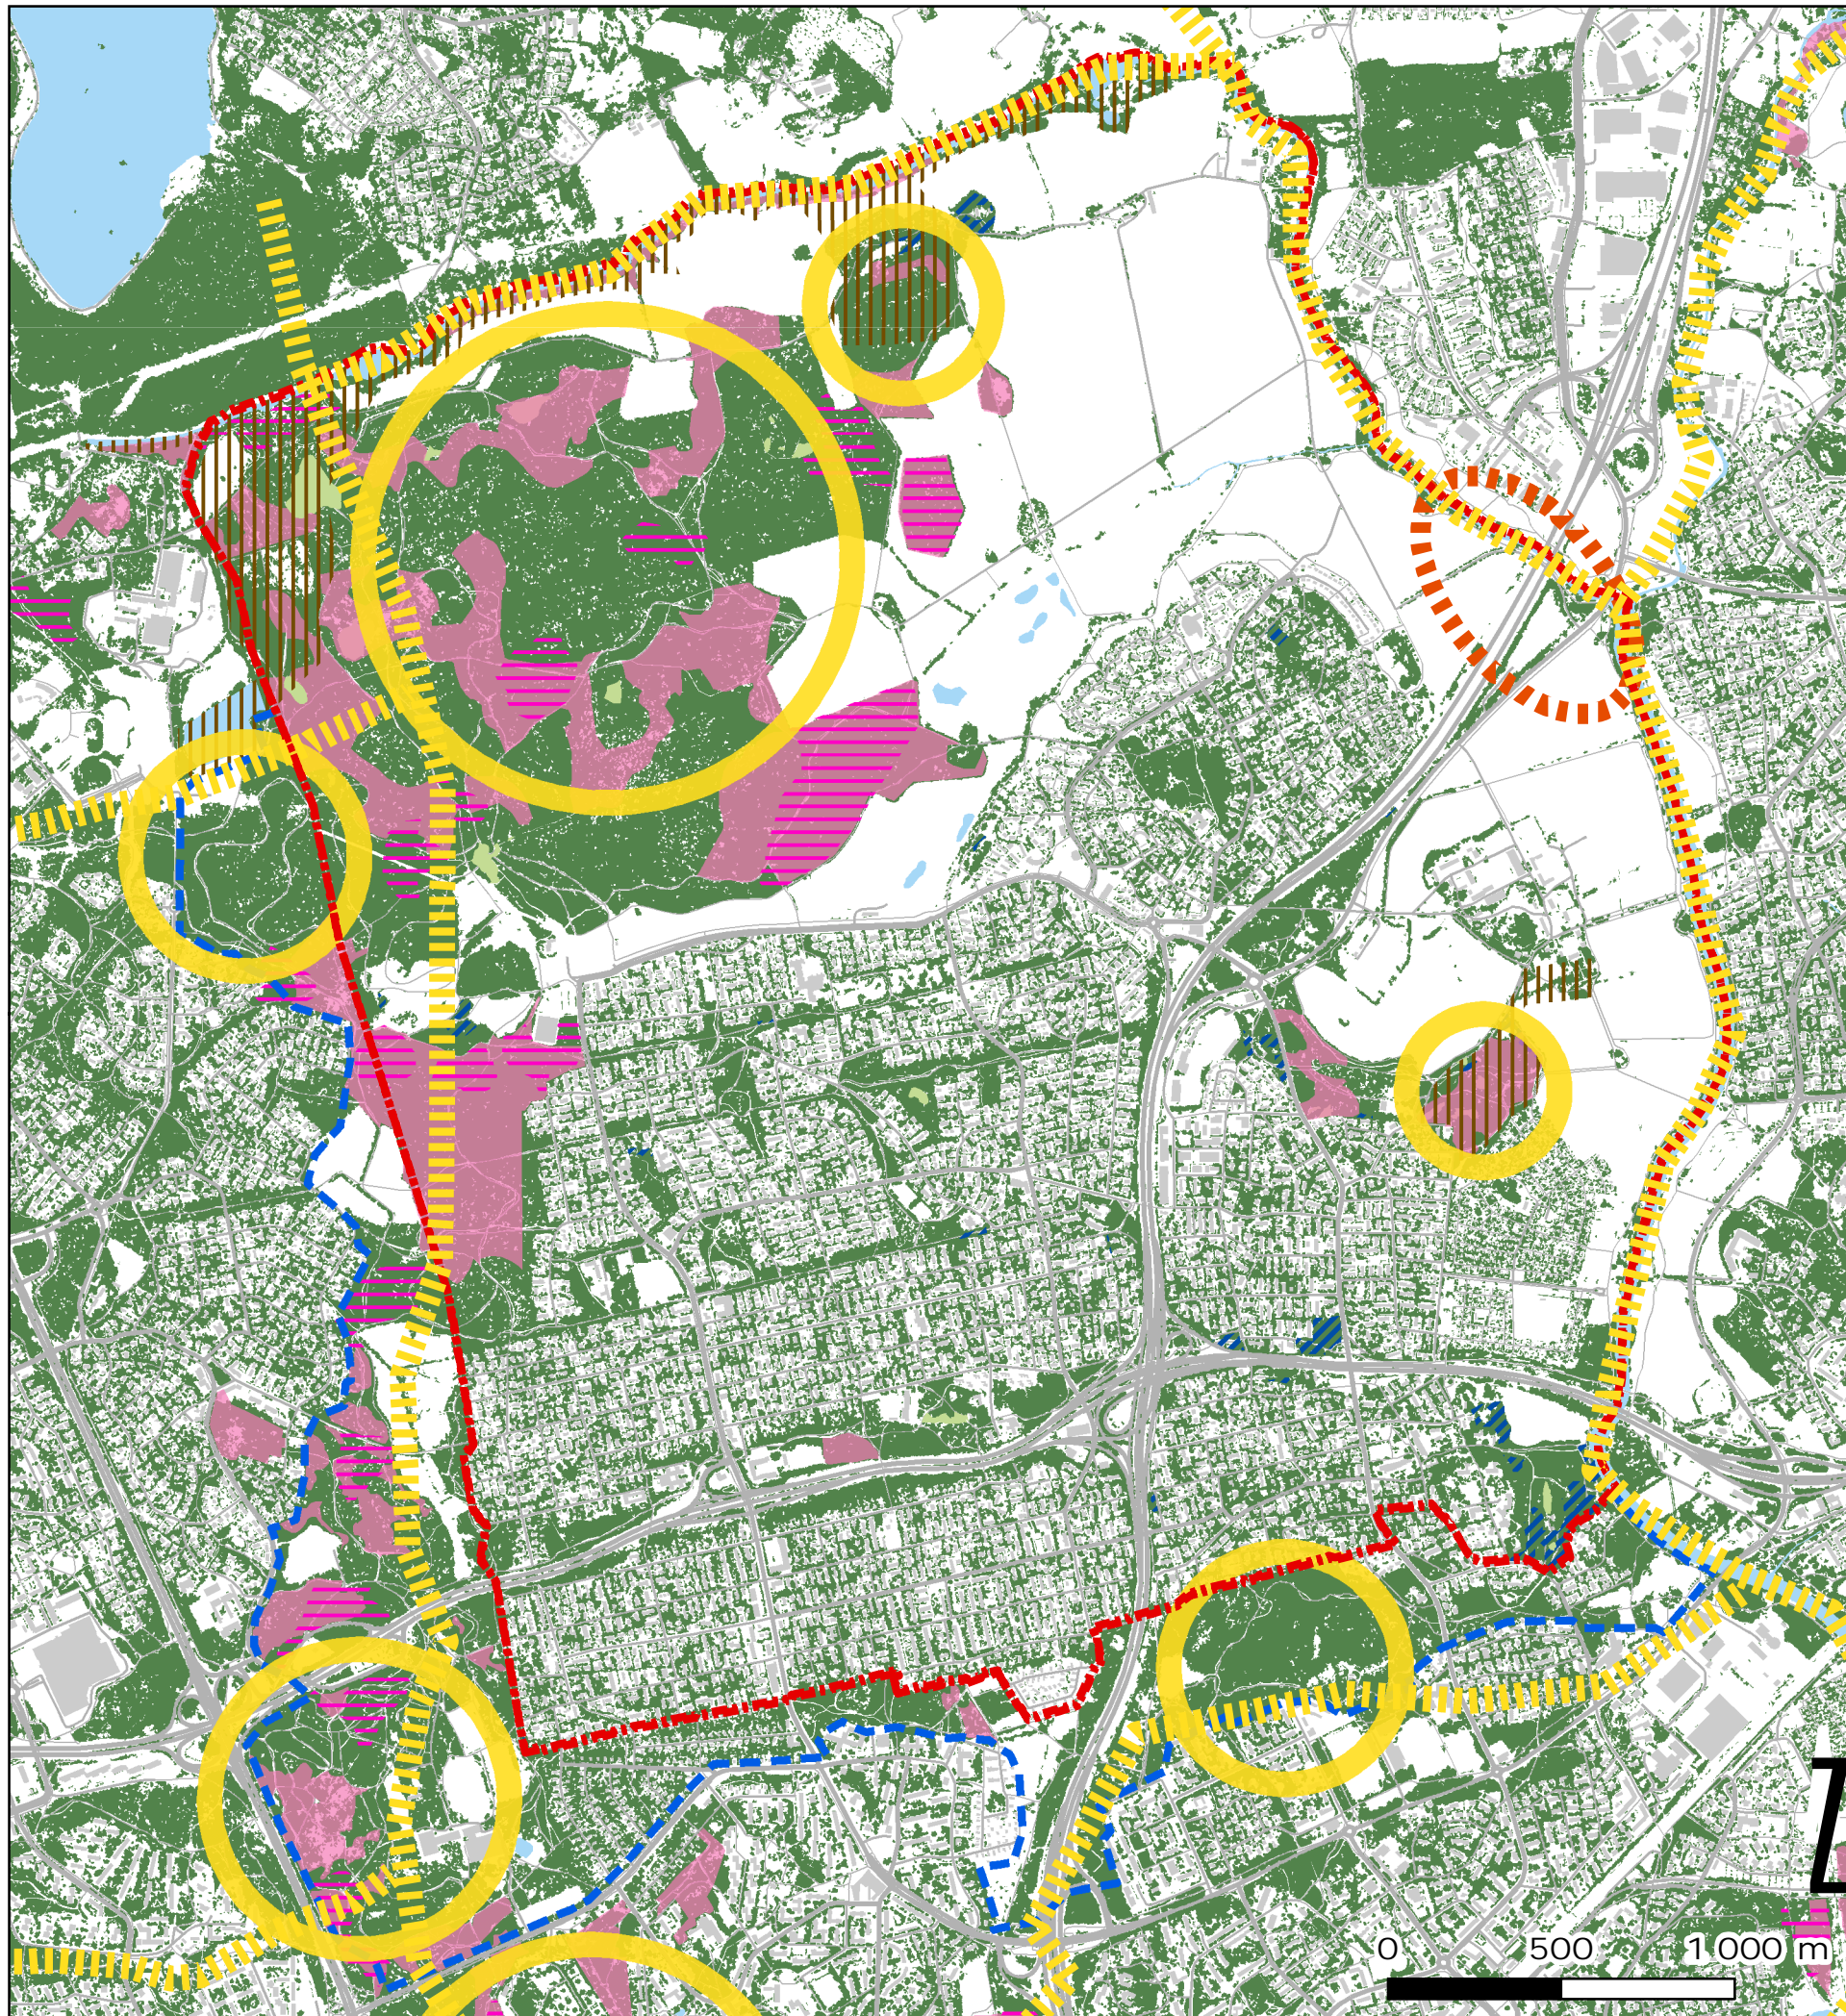

Pakilan ja Tuomarinkylän aluesuunnitelma
Ekosysteempipalvelut

Teemakartta 1: Viher- ja sinirakenne

- # Piervaluma-alueen purkupiste
- // Veden virtaussuunta
- Puro
- - - Puron putkitettu osuus
- ||||| Kosteikko
- Vesialue
- Piervaluma-alue
- Päävaluma-alueet**
- Vantaanjoen valuma-alue
- Haaganpuron valuma-alue
- Näsinojan-Tuomarinkylänojan valuma-alue
- Tuomarinkartanonpuron valuma-alue
- - - Aluesuunnitelman aluerajaus

Pakilan ja Tuomarinkylän aluesuunnitelma
Ekosysteemipalvelut

Teemakartta 2: Sininen verkosto

Läpäisemättömän pinnan osuus (%)

Pakilan ja Tuomarinkylän aluesuunnitelma
Ekosysteemipalvelut

Teemakartta 3: Sininen verkosto,
läpäisemättömien pintojen osuus

- Puusto
- Avokallio tai muu vähäpuustoinen metsäalue
- Jalopuuvaltainen metsäalue (tammi, vaahtera ja vuorijalava)
- Luontotietojärjestelmän metsäkohde
- Luontotietojärjestelmän liito-oravan ydinalue
- Luontotietojärjestelmän tärkeä lepakkoalue
- Metsäverkoston nykyinen tai kehitettävä yhteys (Helsingin metsäverkostaselvitys)
- Metsäverkoston ydinalue (Helsingin metsäverkostaselvitys)
- Puustoisien verkoston katkeamiskohta / kehittämistarvealue
- Rakennus
- Tie
- Vesialue
- Aluesuunnitelman aluerajaus
- Tarkastelualue

Pakilan ja Tuomarinkylän aluesuunnitelma
Ekosysteempipalvelut

Teemakartta 4: Puustoinen verkosto

- Pelto
- Laidunalue
- Arvoniitty (hoitoluokka B5)
- Niitty (hoitoluokka B2...B4)
- Avoin puistoalue
- Siirtolapuutarha tai palstaviljelyalue
- Matala kasvillisuus
- Avokallio (kitu- ja joutomaa)
- Erityiskohde (kartanoalue)
- Rakennus
- Tiet
- Vesialue
- Aluesuunnitelman aluerajaus