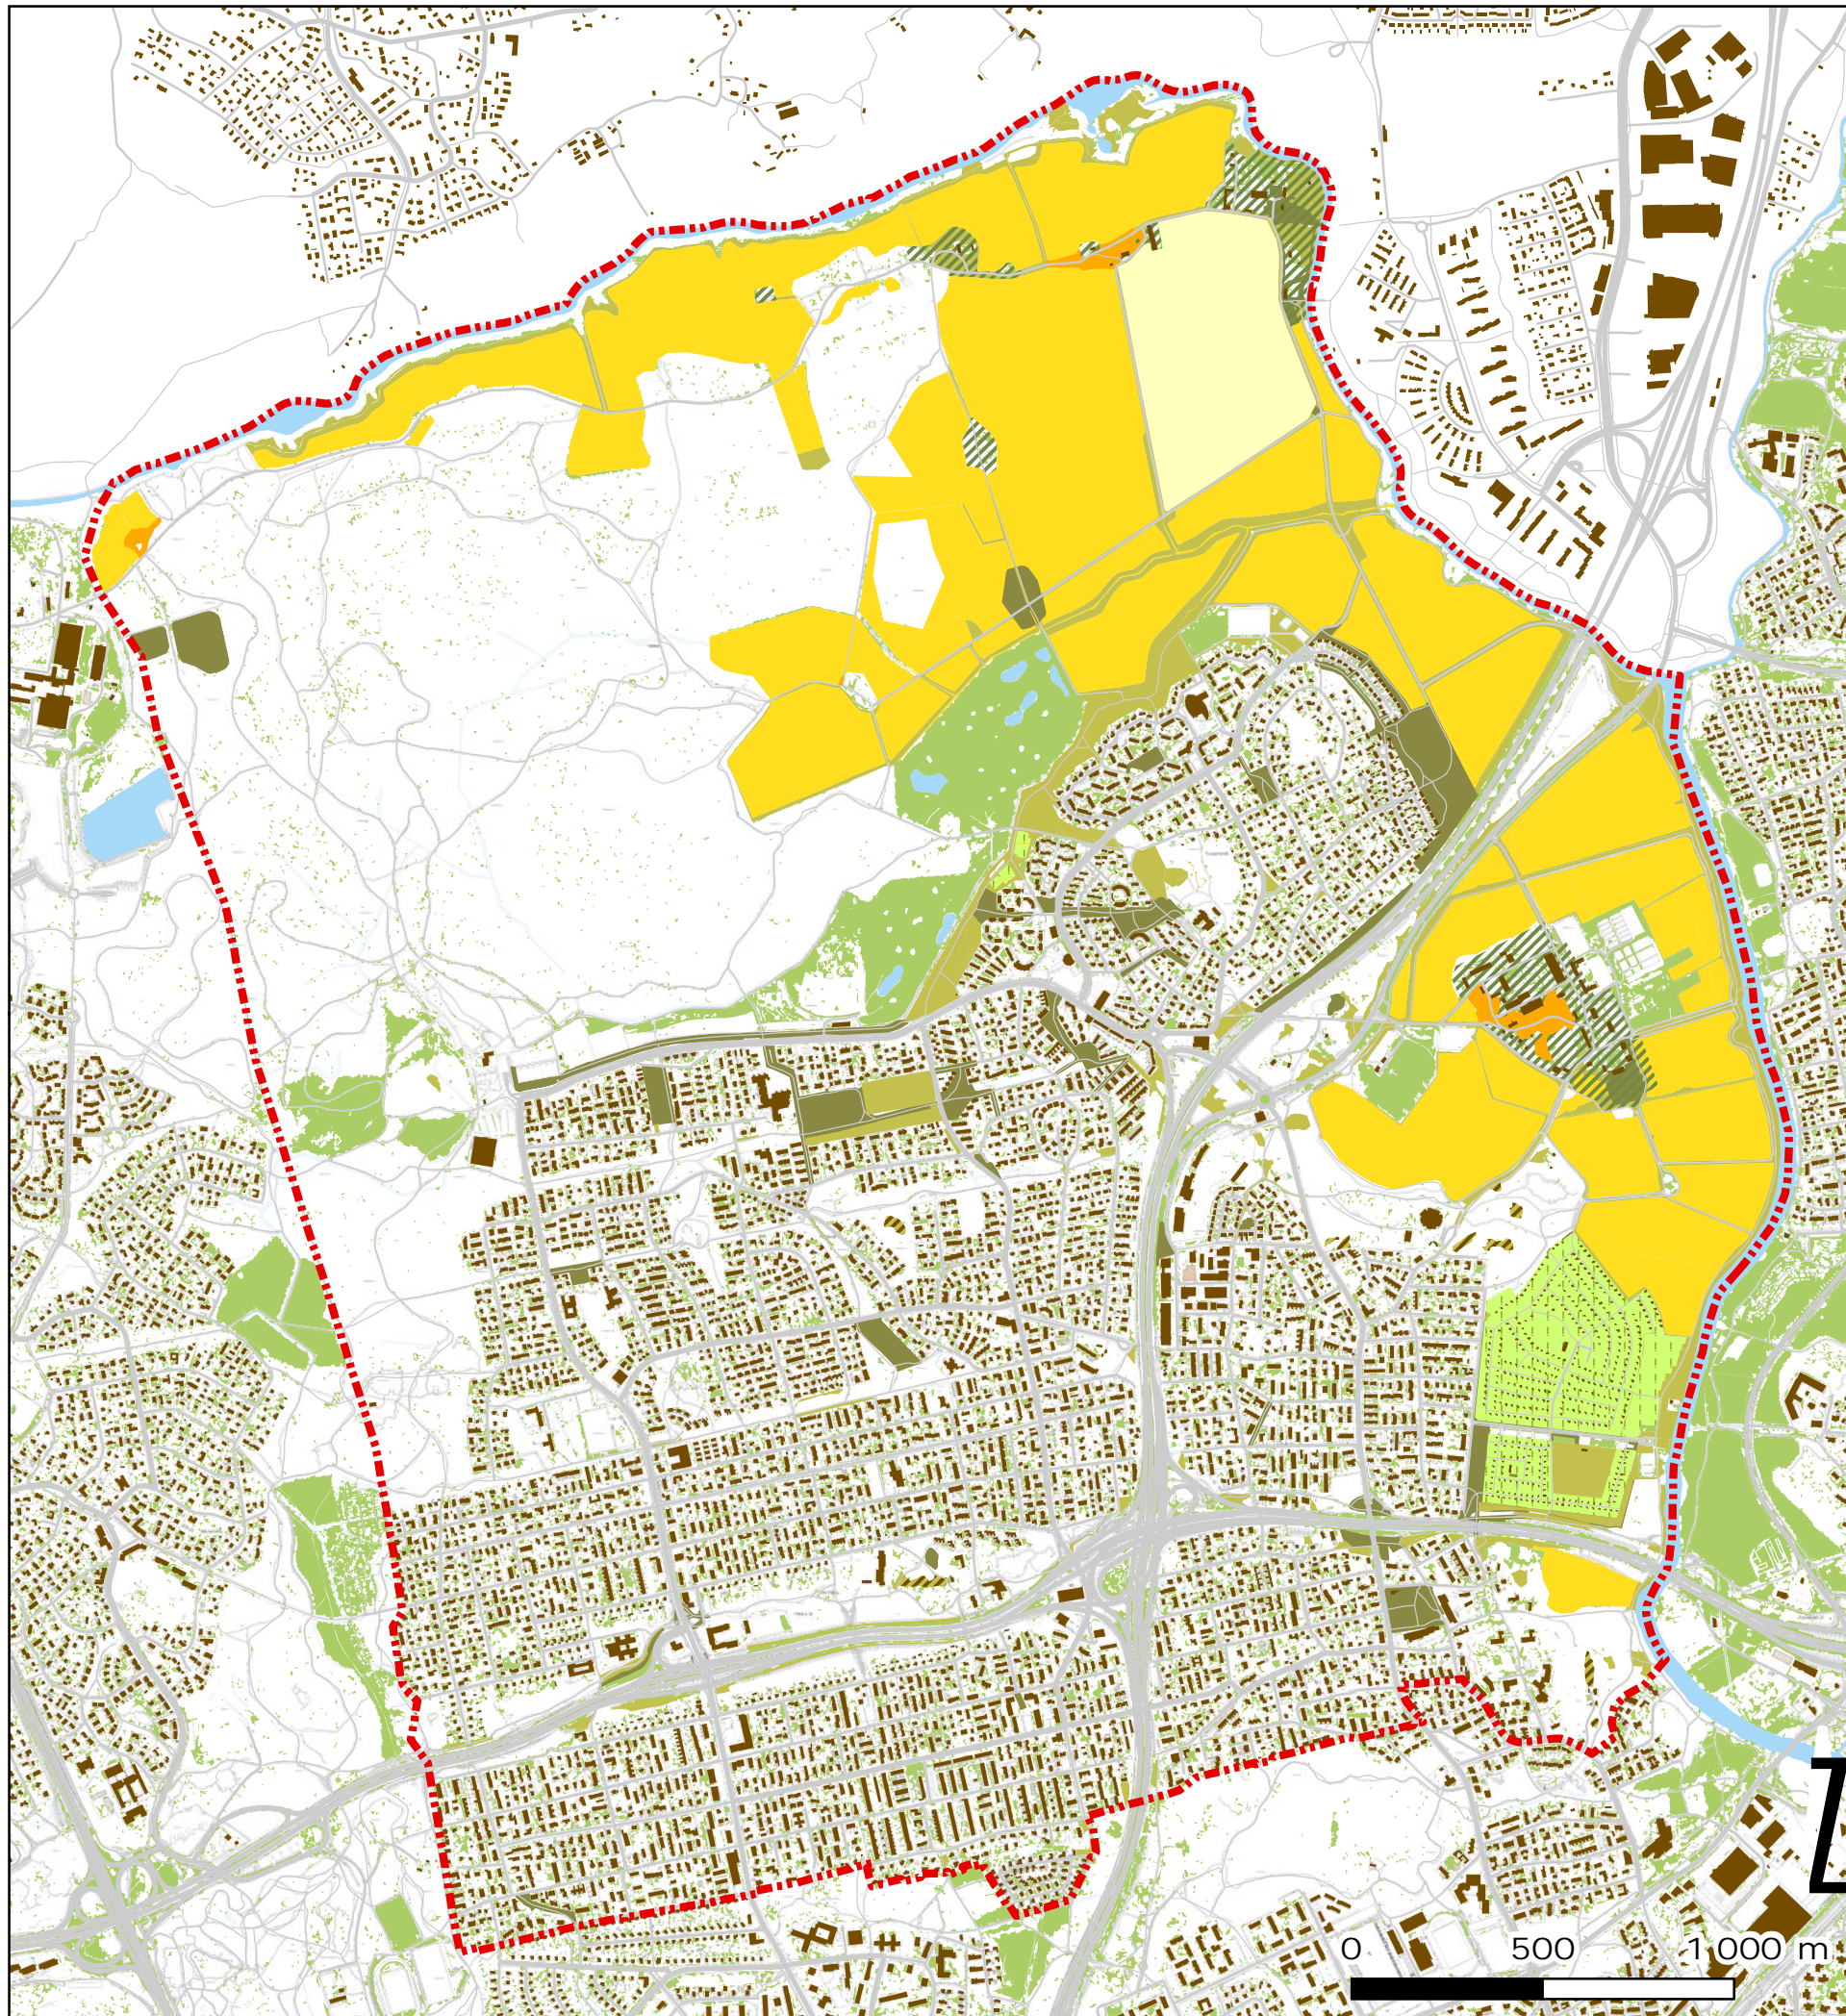

Pakilan ja Tuomarinkylän aluesuunnitelma
Ekosysteempipalvelut

Teemakartta 1: Viher- ja sinirakenne

- # Piervaluma-alueen purkupiste
- // Veden virtaussuunta
- Puro
- - - Puron putkitettu osuus
- ||||| Kosteikko
- Vesialue
- Piervaluma-alue
- Päävaluma-alueet**
- Vantaanjoen valuma-alue
- Haaganpuron valuma-alue
- Näsinojan-Tuomarinkylänojan valuma-alue
- Tuomarinkartanonpuron valuma-alue
- - - Aluesuunnitelman aluerajaus

Pakilan ja Tuomarinkylän aluesuunnitelma
Ekosysteemipalvelut

Teemakartta 2: Sininen verkosto

Läpäisemättömän pinnan osuus (%)

Pakilan ja Tuomarinkylän aluesuunnitelma
Ekosysteemipalvelut

Teemakartta 3: Sininen verkosto,
läpäisemättömien pintojen osuus

- Puusto
- Avokallio tai muu vähäpuustoinen metsäalue
- Jalopuuvaltainen metsäalue (tammi, vaahtera ja vuorijalava)
- Luontotietojärjestelmän metsäkohde
- Luontotietojärjestelmän liito-oravan ydinalue
- Luontotietojärjestelmän tärkeä lepakkoalue
- Metsäverkoston nykyinen tai kehitettävä yhteys (Helsingin metsäverkostaselvitys)
- Metsäverkoston ydinalue (Helsingin metsäverkostaselvitys)
- Puustoisien verkoston katkeamiskohta / kehittämistarvealue
- Rakennus
- Tie
- Vesialue
- Aluesuunnitelman aluerajaus
- Tarkastelualue

Pakilan ja Tuomarinkylän aluesuunnitelma
Ekosysteempipalvelut

Teemakartta 4: Puustoinen verkosto

- Pelto
- Laidunalue
- Arvoniitty (hoitoluokka B5)
- Niitty (hoitoluokka B2...B4)
- Avoin puistoalue
- Siirtolapuutarha tai palstaviljelyalue
- Matala kasvillisuus
- Avokallio (kitu- ja joutomaa)
- Erityiskohde (kartanoalue)
- Rakennus
- Tiet
- Vesialue
- Aluesuunnitelman aluerajaus