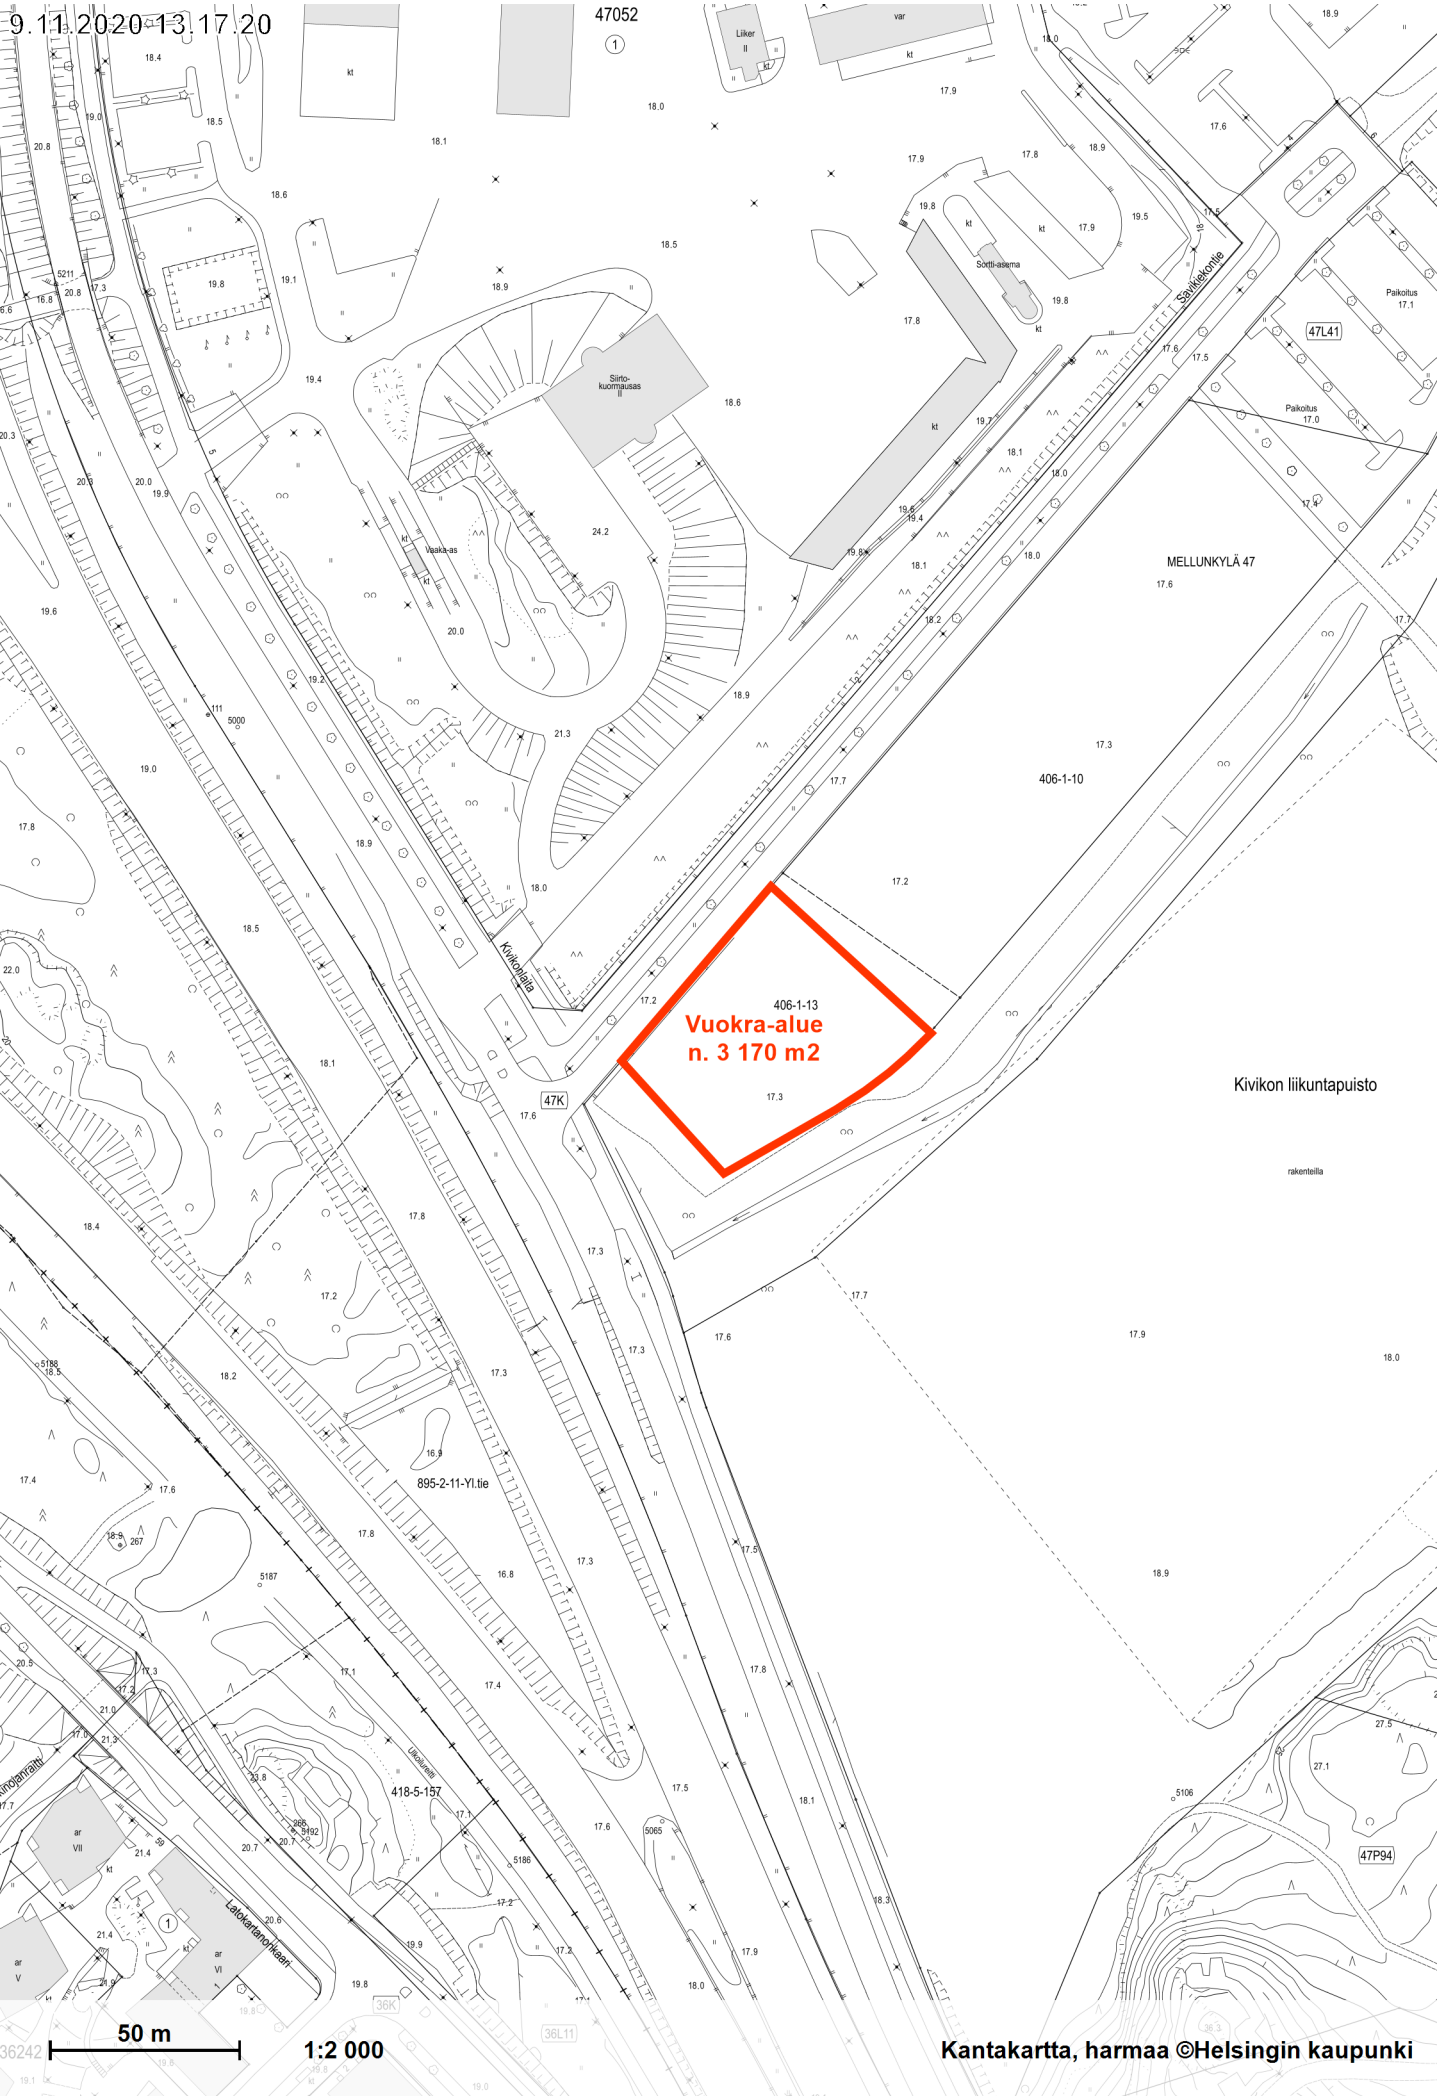

9.11.2020 13:17:20

47052

1

406-1-13
Vuokra-alue
n. 3 170 m²

Kivikon liikuntapuisto

MELLUNKYLÄ 47

406-1-10

47K

895-2-11-Yl.tie

418-5-157

47P94

36L11

36242

50 m

1:2 000

Kantakartta, harmaa ©Helsingin kaupunki