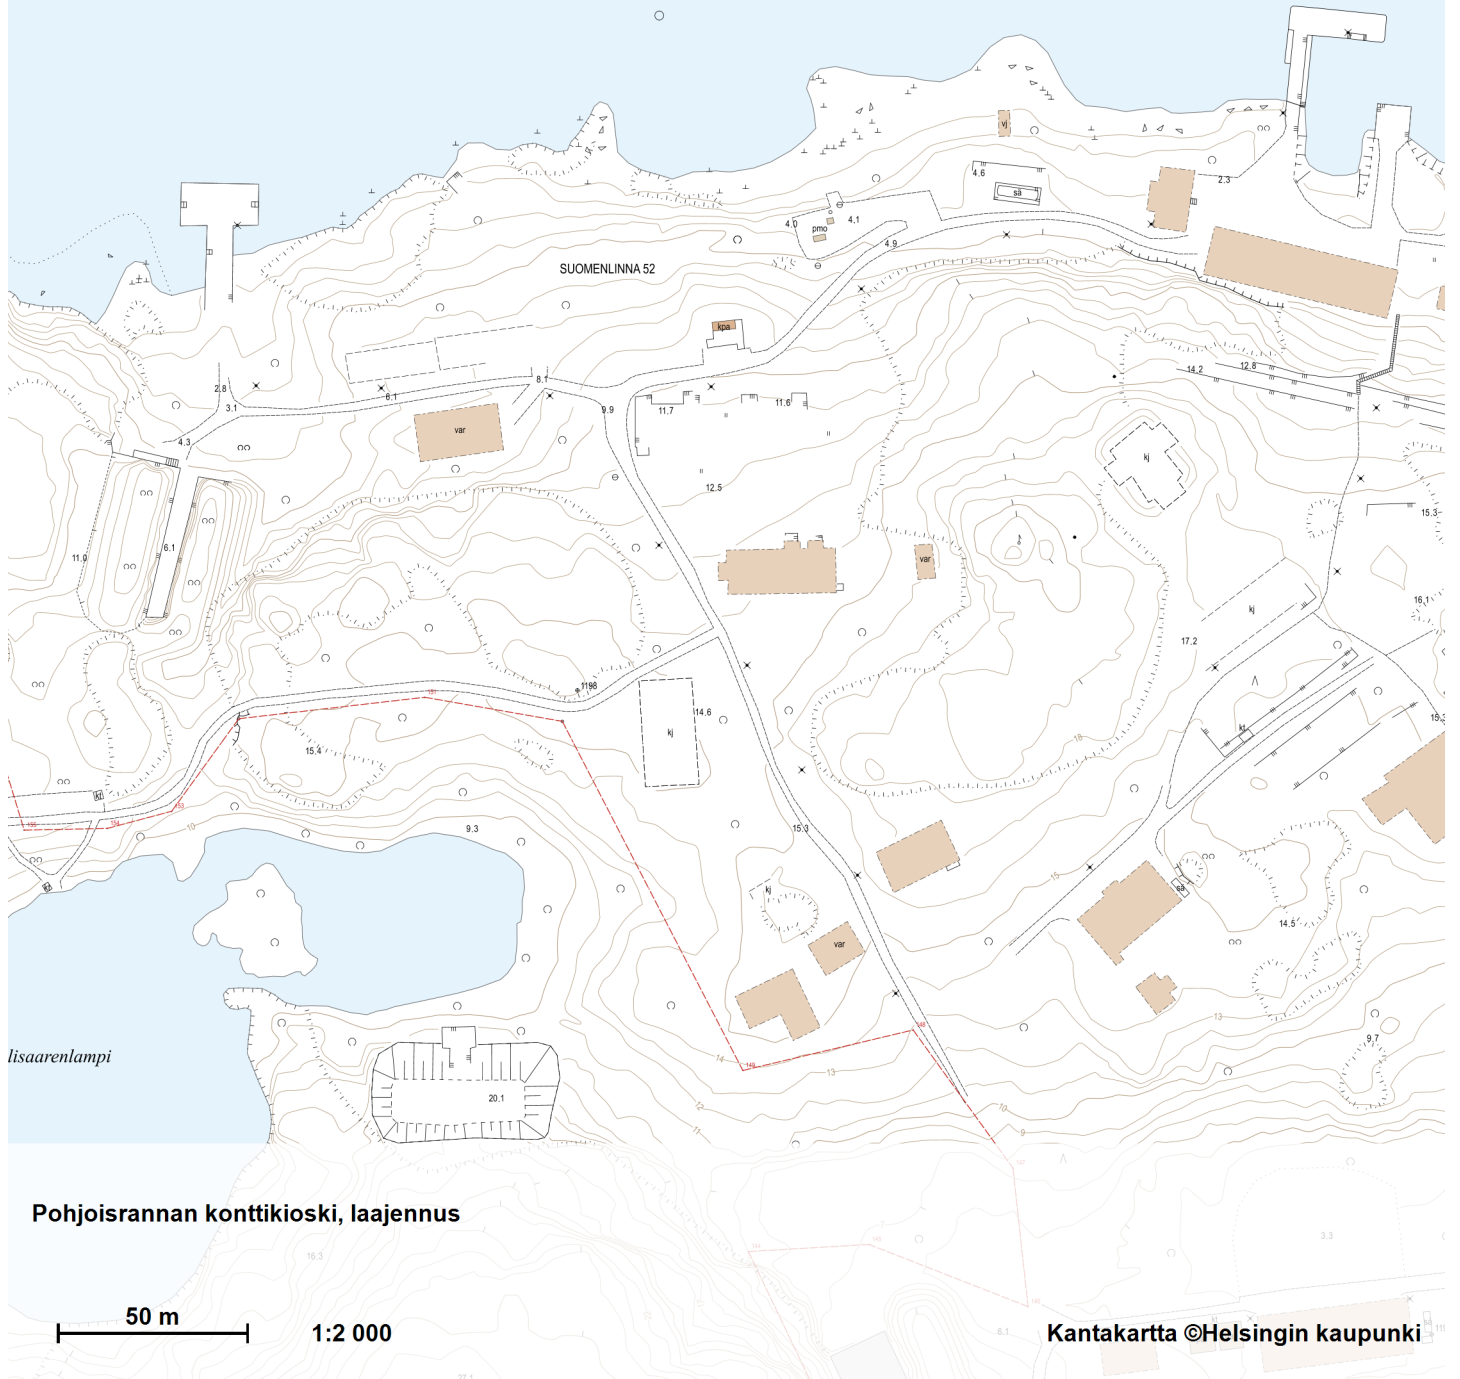

SUOMENLINNA 52

432-6-4

lisaarenlampi

Pohjoisrannan konttikioski, laajennus

50 m

1:2 000

Kantakartta ©Helsingin kaupunki