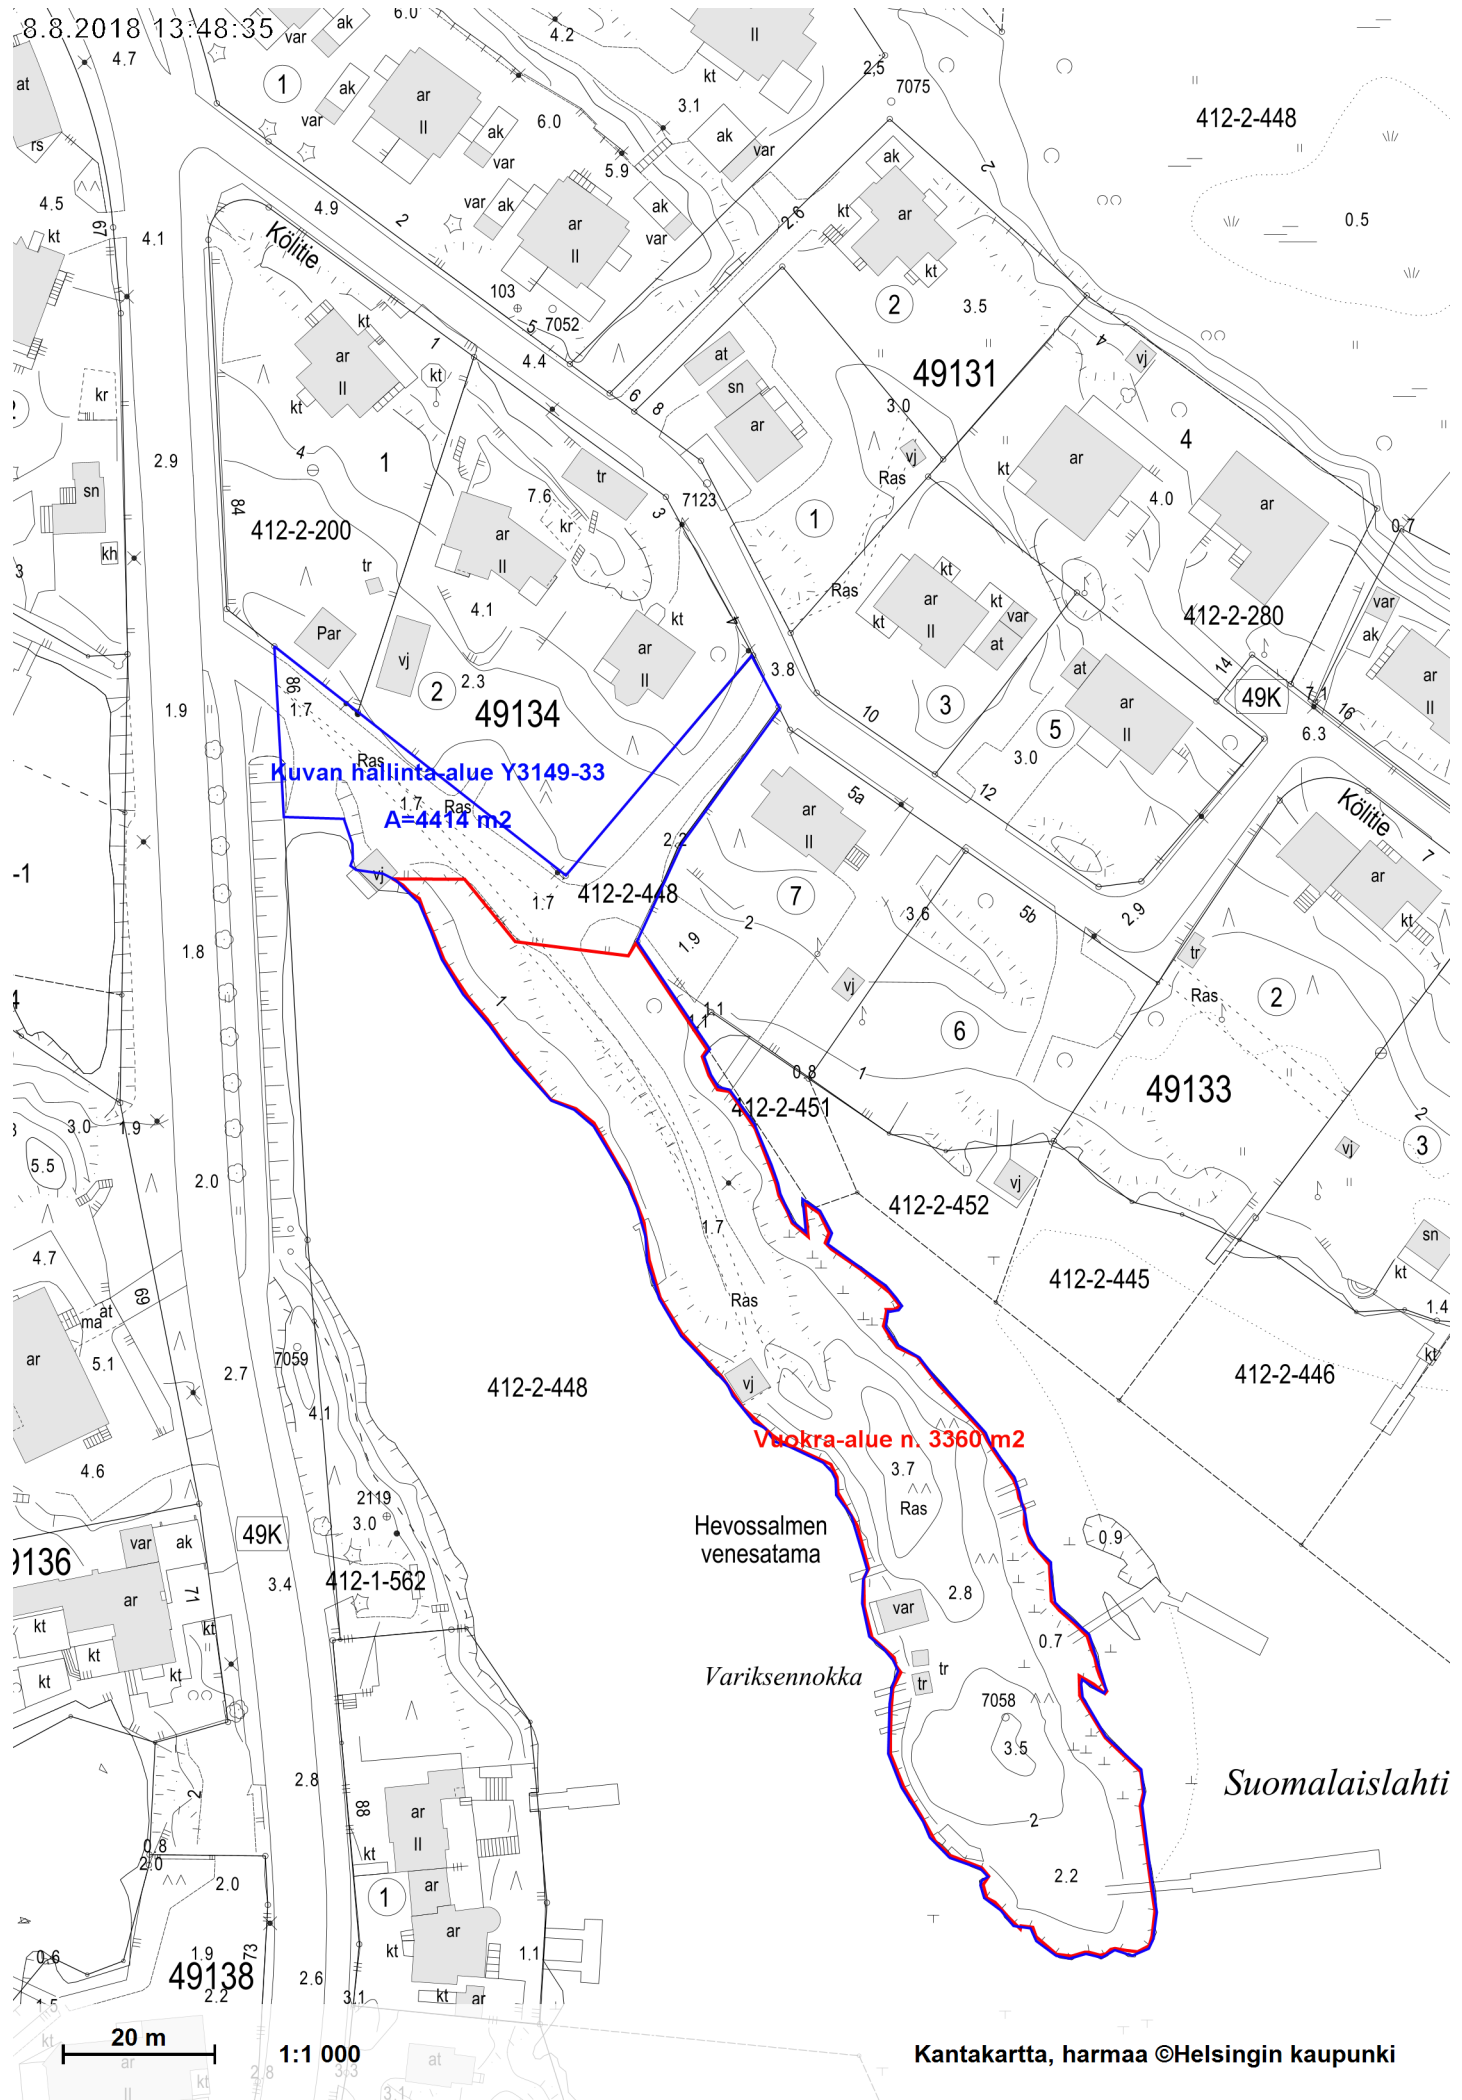

8.8.2018 13:48:35

412-2-448

49131

412-2-200

49134

412-2-280

49K

Kuvan hallinta-alue Y3149-33

A=4414 m²

412-2-448

49133

412-2-451

412-2-452

412-2-445

412-2-446

412-2-448

Vuokra-alue n. 3360 m²

Hevossalmen
venesatama

Variksennokka

Suomalaislahti

49136

49K

412-1-562

49138

20 m

1:1 000

Kantakartta, harmaa ©Helsingin kaupunki