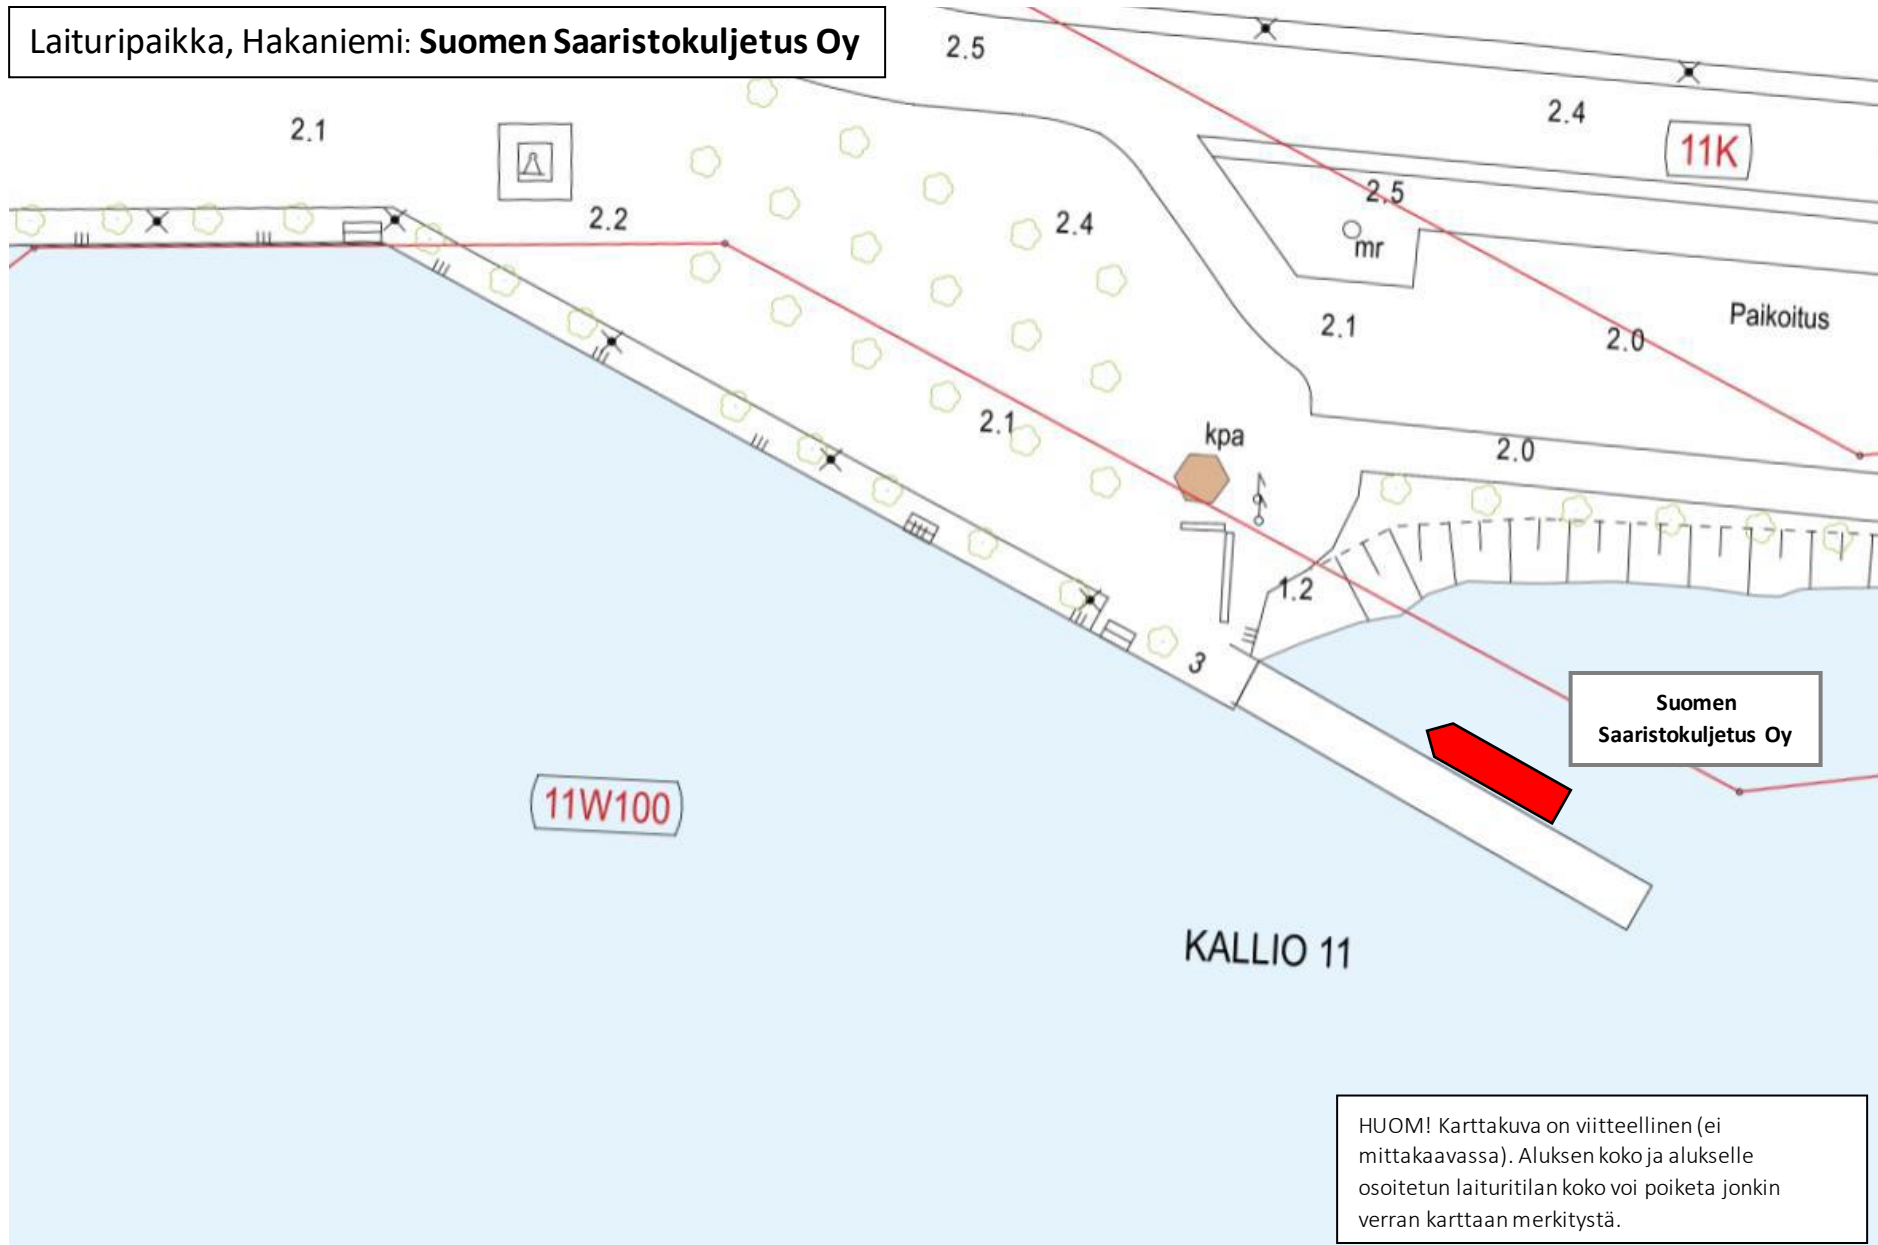

Laituriipaikka, Hakaniemi: Suomen Saaristokuljetus Oy

HUOM! Karttakuva on viitteellinen (ei mittakaavassa). Aluksen koko ja alukselle osoitetun laituri-tilan koko voi poiketa jonkin verran karttaan merkitystä.